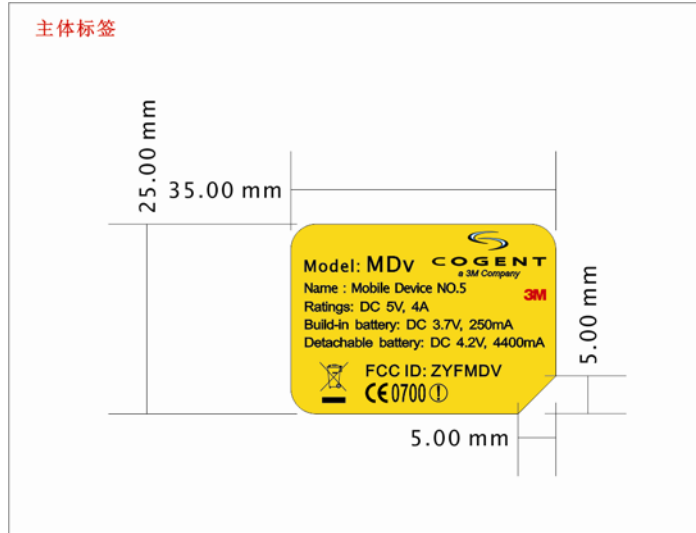

FCC ID: ZYFMDV

## Label

## Label Location