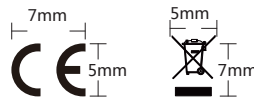

538-102-05

1:1

4:1

图纸认证说明(此尺寸为本图内1:1尺寸)

<b>工艺描述</b>		<b>颜色</b>	C:58% M:45% Y:40% K:0%			
<b>尺寸</b>	23X25mm (长*宽) 0.1±0.01mm (厚度)	<b>是否覆膜</b>	覆哑膜			
<b>材质</b>	0.5#亚银	<b>使用规范</b>	贴产品			
<b>油墨</b>	常规油墨	<b>适用产品</b>	DD2370		<b>DOOYA 杜亚机电</b> 铭牌 <b>JS-6-15</b>	
<b>印刷工艺</b>	白底彩印					
<b>是否含流水码或条形码</b>		<b>设计</b>		<b>审定</b>	<b>客户号</b>	538#
<b>备注:</b>	<b>制图</b>		<b>版本</b>	A-00	538-102-05	
	<b>校对</b>		<b>日期</b>	2018-2-06		