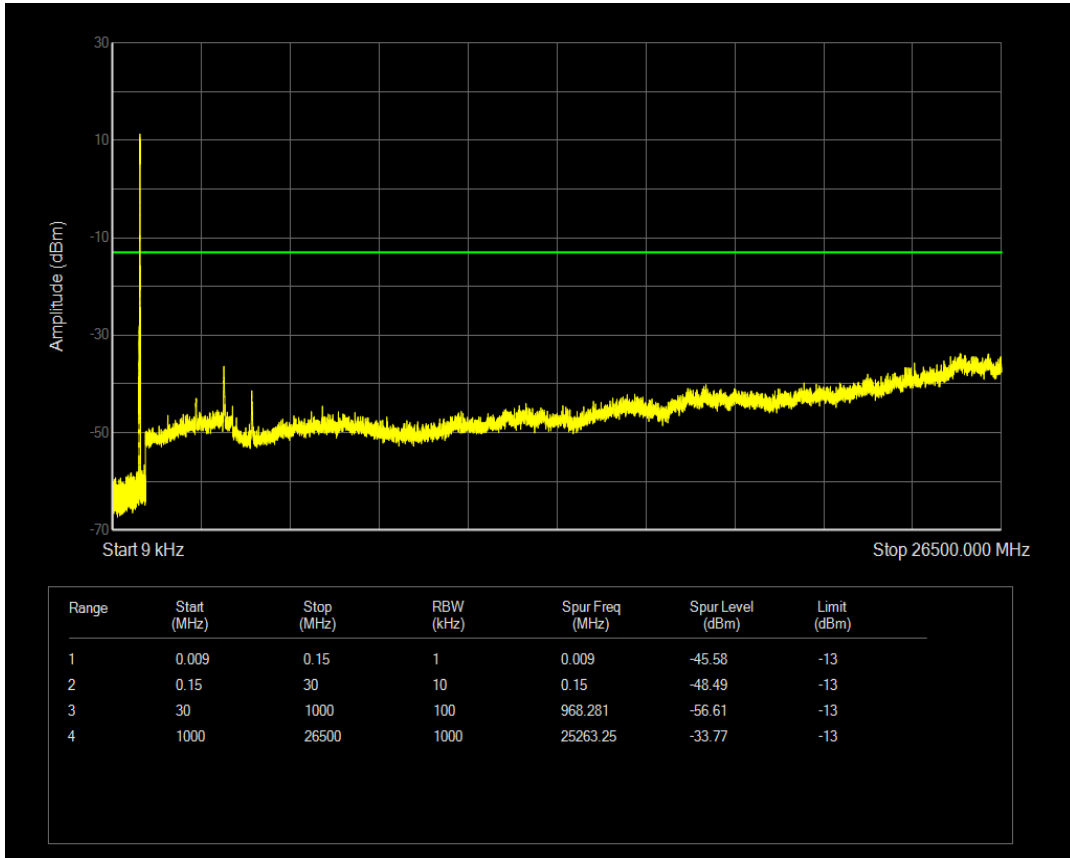

Band26(824-849) QPSK BW=15MHz Channel=26915 RB Size=1 Position=#0

Band26(824-849) QPSK BW=15MHz Channel=26915 RB Size=75 Position=#0

Band26(824-849) 16QAM BW=15MHz Channel=26915 RB Size=1 Position=#0

Band26(824-849) 16QAM BW=15MHz Channel=26915 RB Size=75 Position=#0

Band26(824-849) QPSK BW=15MHz Channel=26965 RB Size=1 Position=#0

Band26(824-849) QPSK BW=15MHz Channel=26965 RB Size=75 Position=#0

Band26(824-849) 16QAM BW=15MHz Channel=26965 RB Size=1 Position=#0

Band26(824-849) 16QAM BW=15MHz Channel=26965 RB Size=75 Position=#0