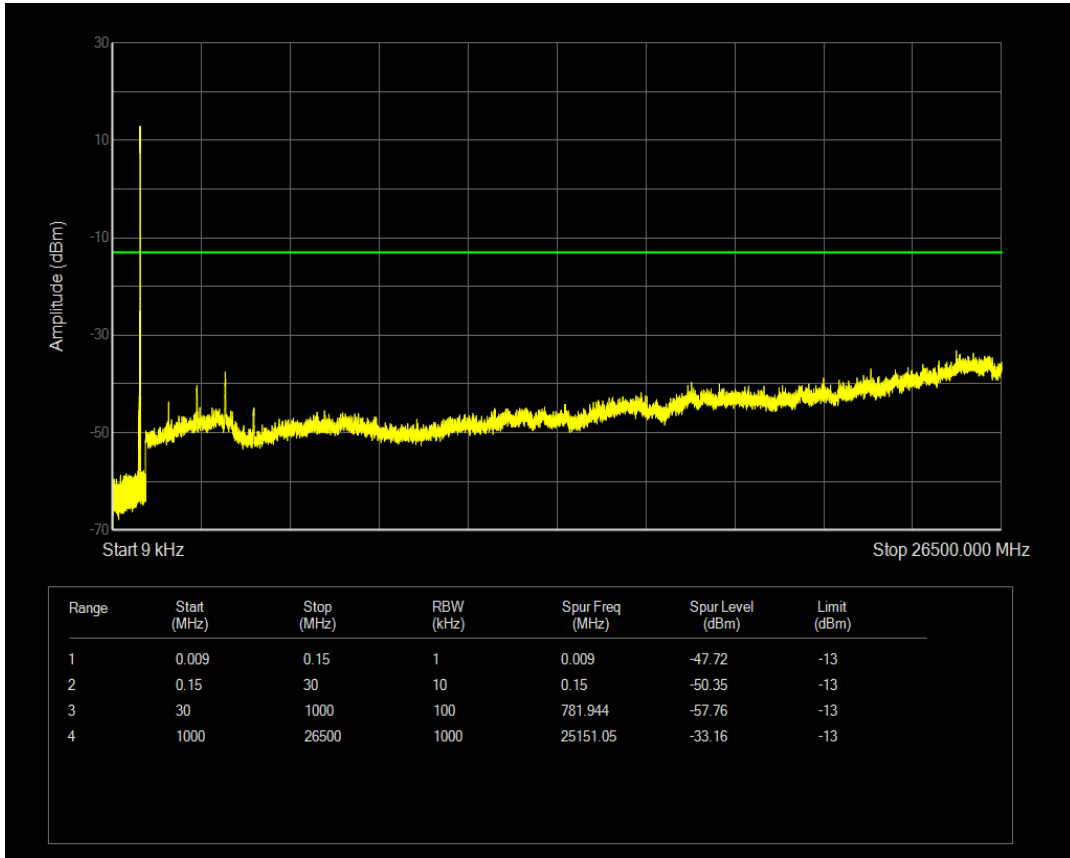

Band26(824-849) QPSK BW=10MHz Channel=26915 RB Size=1 Position=#0

Band26(824-849) QPSK BW=10MHz Channel=26915 RB Size=50 Position=#0

Band26(824-849) 16QAM BW=10MHz Channel=26915 RB Size=1 Position=#0

Band26(824-849) 16QAM BW=10MHz Channel=26915 RB Size=50 Position=#0

Band26(824-849) QPSK BW=10MHz Channel=26990 RB Size=1 Position=#0

Band26(824-849) QPSK BW=10MHz Channel=26990 RB Size=50 Position=#0

Band26(824-849) 16QAM BW=10MHz Channel=26990 RB Size=1 Position=#0

Band26(824-849) 16QAM BW=10MHz Channel=26990 RB Size=50 Position=#0

Band26(824-849) QPSK BW=15MHz Channel=26865 RB Size=1 Position=#0

Band26(824-849) QPSK BW=15MHz Channel=26865 RB Size=75 Position=#0

Band26(824-849) 16QAM BW=15MHz Channel=26865 RB Size=1 Position=#0

Band26(824-849) 16QAM BW=15MHz Channel=26865 RB Size=75 Position=#0