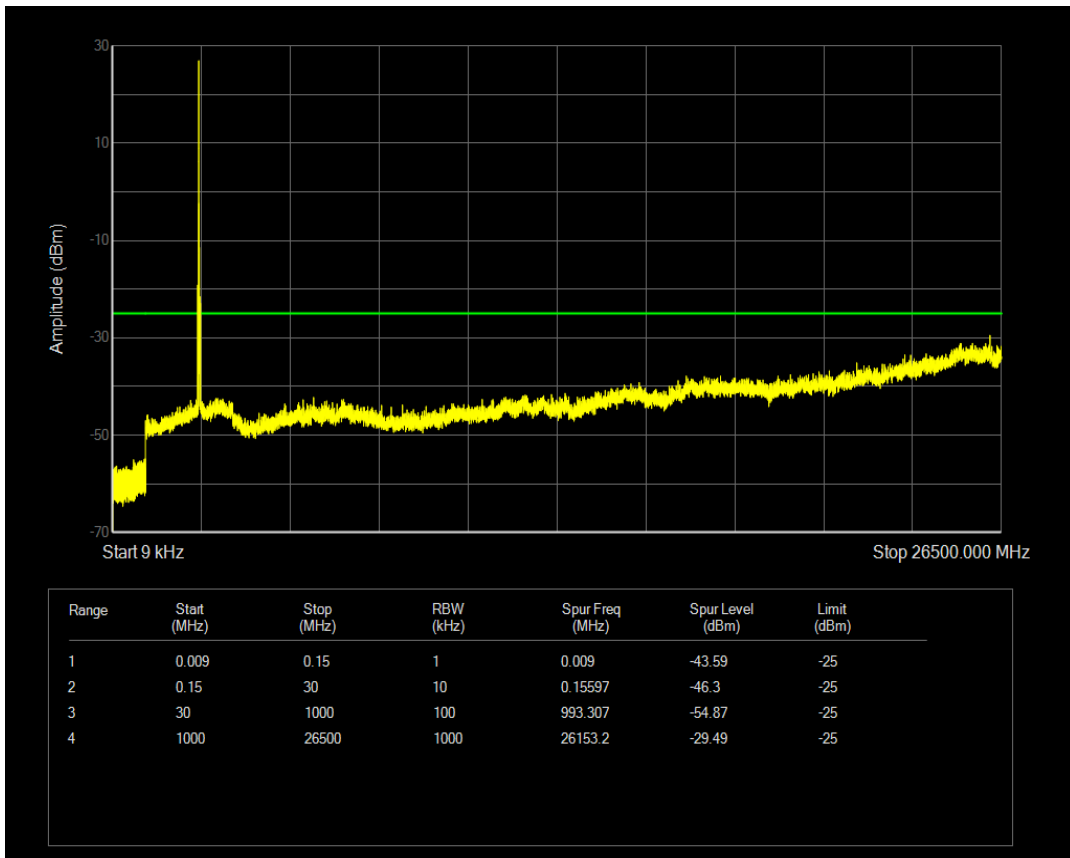

Band38 QPSK BW=20MHz Channel=37850 RB Size=1 Position=#0

Band38 QPSK BW=20MHz Channel=37850 RB Size=100 Position=#0

Band38 16QAM BW=20MHz Channel=37850 RB Size=1 Position=#0

Band38 16QAM BW=20MHz Channel=37850 RB Size=100 Position=#0

Band38 QPSK BW=20MHz Channel=38000 RB Size=1 Position=#0

Band38 QPSK BW=20MHz Channel=38000 RB Size=100 Position=#0

Band38 16QAM BW=20MHz Channel=38000 RB Size=1 Position=#0

Band38 16QAM BW=20MHz Channel=38000 RB Size=100 Position=#0