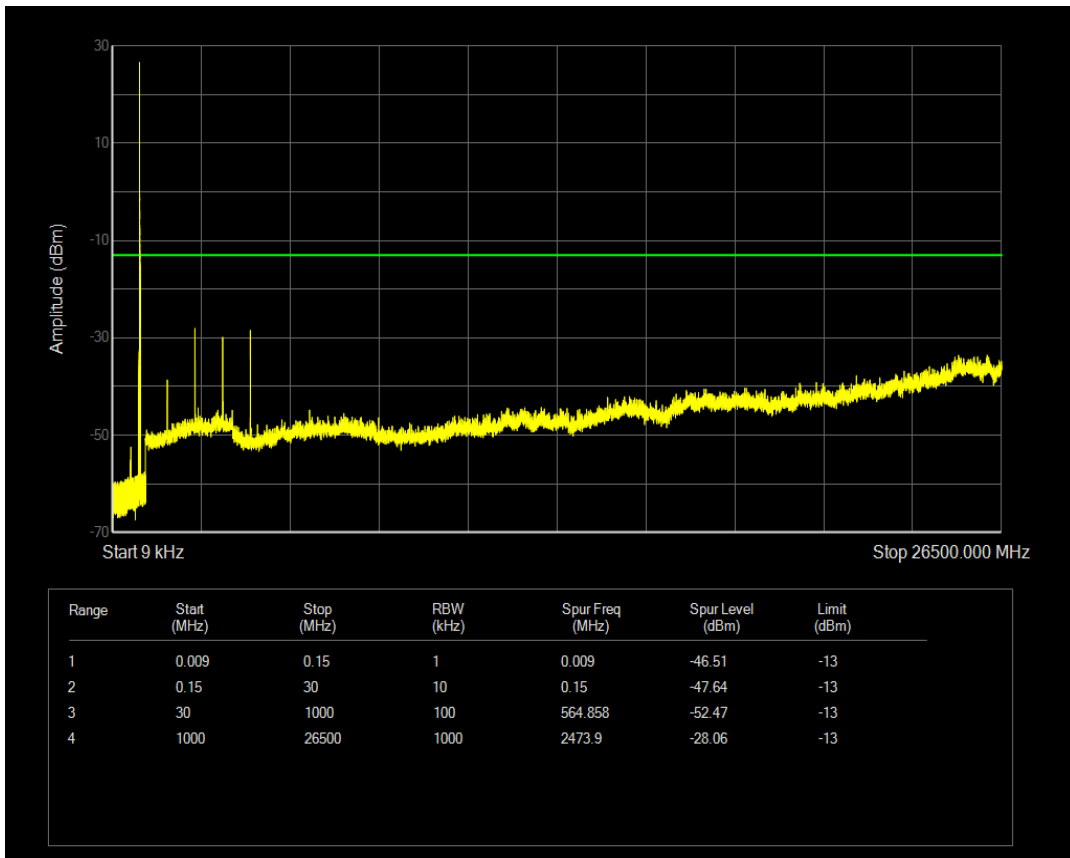

Band26(824-849) QPSK BW=15MHz Channel=26865 RB Size=1 Position=#0

Band26(824-849) QPSK BW=15MHz Channel=26865 RB Size=75 Position=#0