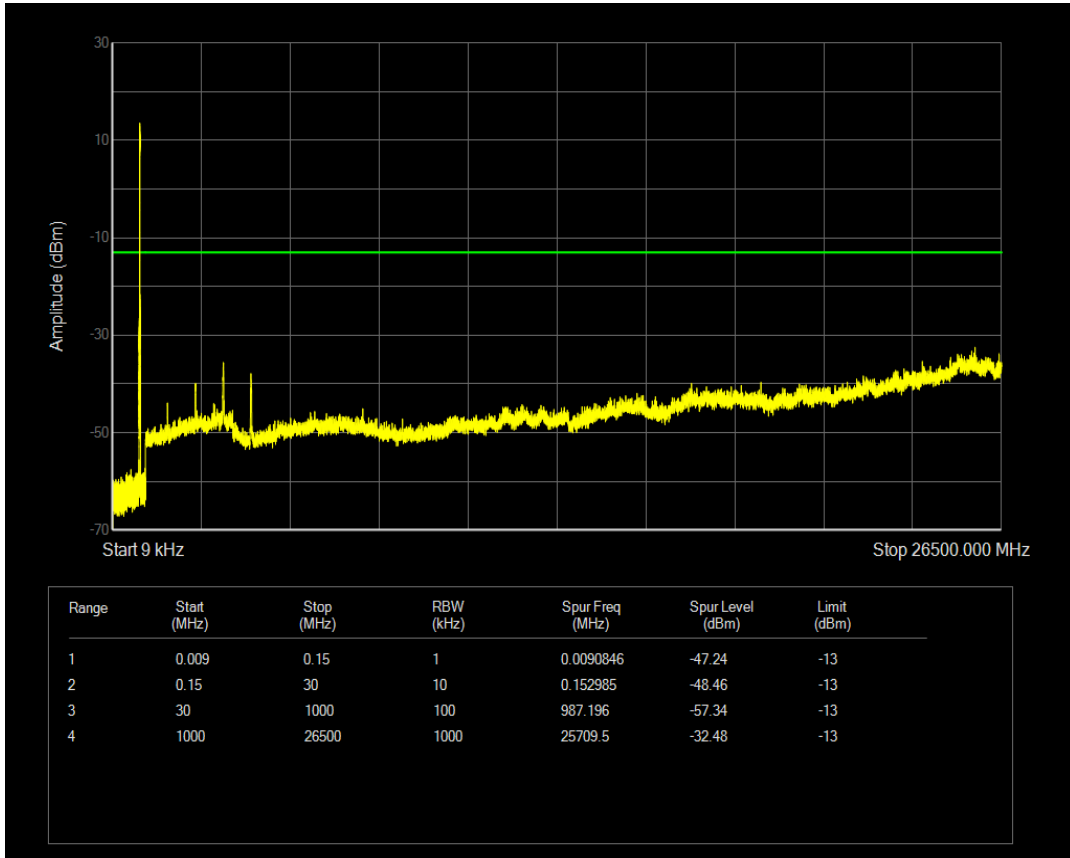

Band26(824-849) QPSK BW=10MHz Channel=26840 RB Size=1 Position=#0

Band26(824-849) QPSK BW=10MHz Channel=26840 RB Size=50 Position=#0

Band26(824-849) 16QAM BW=10MHz Channel=26840 RB Size=1 Position=#0

Band26(824-849) 16QAM BW=10MHz Channel=26840 RB Size=50 Position=#0

Band26(824-849) QPSK BW=10MHz Channel=26915 RB Size=1 Position=#0

Band26(824-849) QPSK BW=10MHz Channel=26915 RB Size=50 Position=#0

Band26(824-849) 16QAM BW=10MHz Channel=26915 RB Size=1 Position=#0

Band26(824-849) 16QAM BW=10MHz Channel=26915 RB Size=50 Position=#0