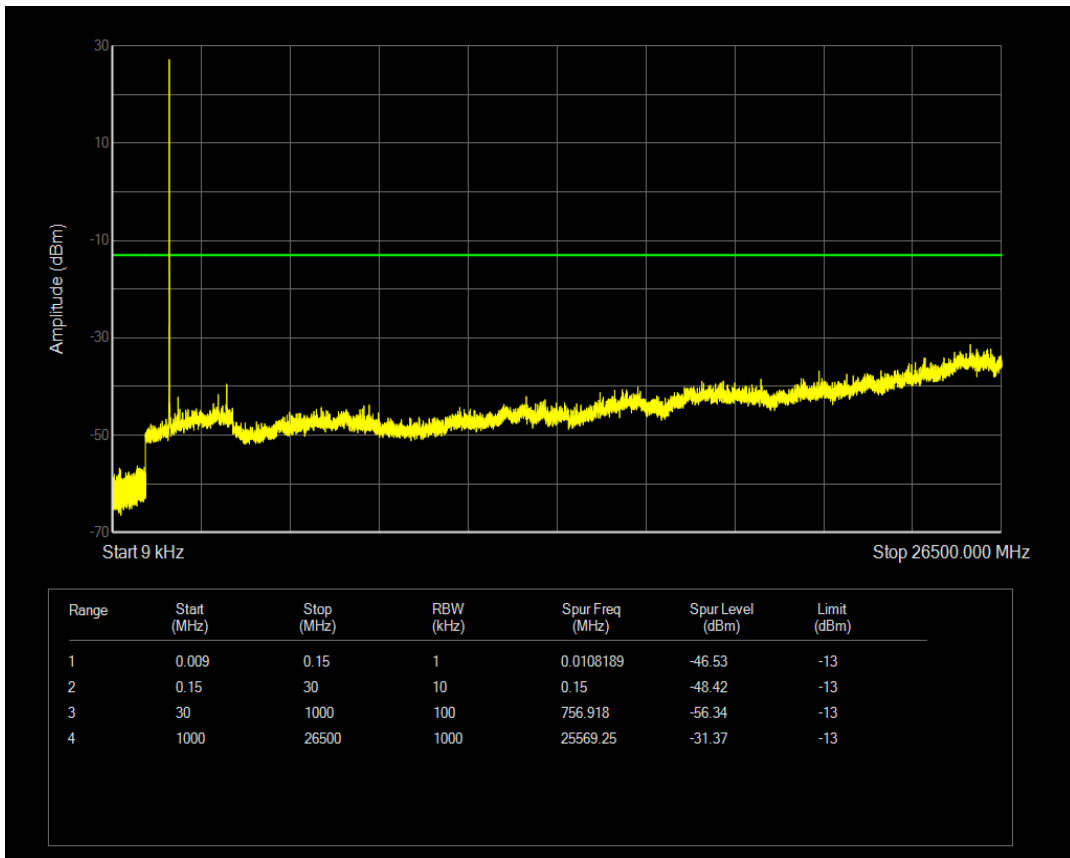

Band4 QPSK BW=3MHz Channel=19965 RB Size=1 Position=#0

Band4 QPSK BW=3MHz Channel=19965 RB Size=15 Position=#0