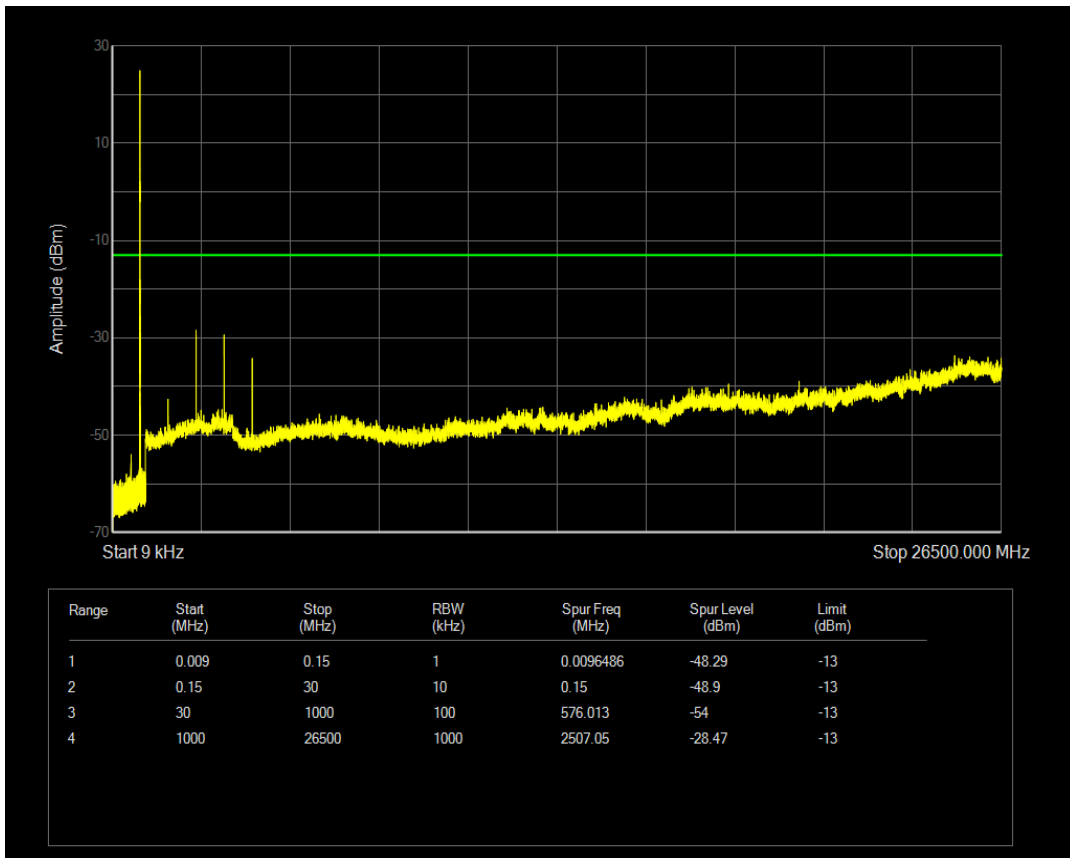

Band4 QPSK BW=20MHz Channel=20300 RB Size=1 Position=#0

Band4 QPSK BW=20MHz Channel=20300 RB Size=100 Position=#0

Band4 16QAM BW=20MHz Channel=20300 RB Size=1 Position=#0

Band4 16QAM BW=20MHz Channel=20300 RB Size=100 Position=#0

Band5 QPSK BW=1.4MHz Channel=20407 RB Size=1 Position=#0

Band5 QPSK BW=1.4MHz Channel=20407 RB Size=6 Position=#0

Band5 16QAM BW=1.4MHz Channel=20407 RB Size=1 Position=#0

Band5 16QAM BW=1.4MHz Channel=20407 RB Size=6 Position=#0

Band5 QPSK BW=1.4MHz Channel=20525 RB Size=1 Position=#0

Band5 QPSK BW=1.4MHz Channel=20525 RB Size=6 Position=#0

Band5 16QAM BW=1.4MHz Channel=20525 RB Size=1 Position=#0

Band5 16QAM BW=1.4MHz Channel=20525 RB Size=6 Position=#0