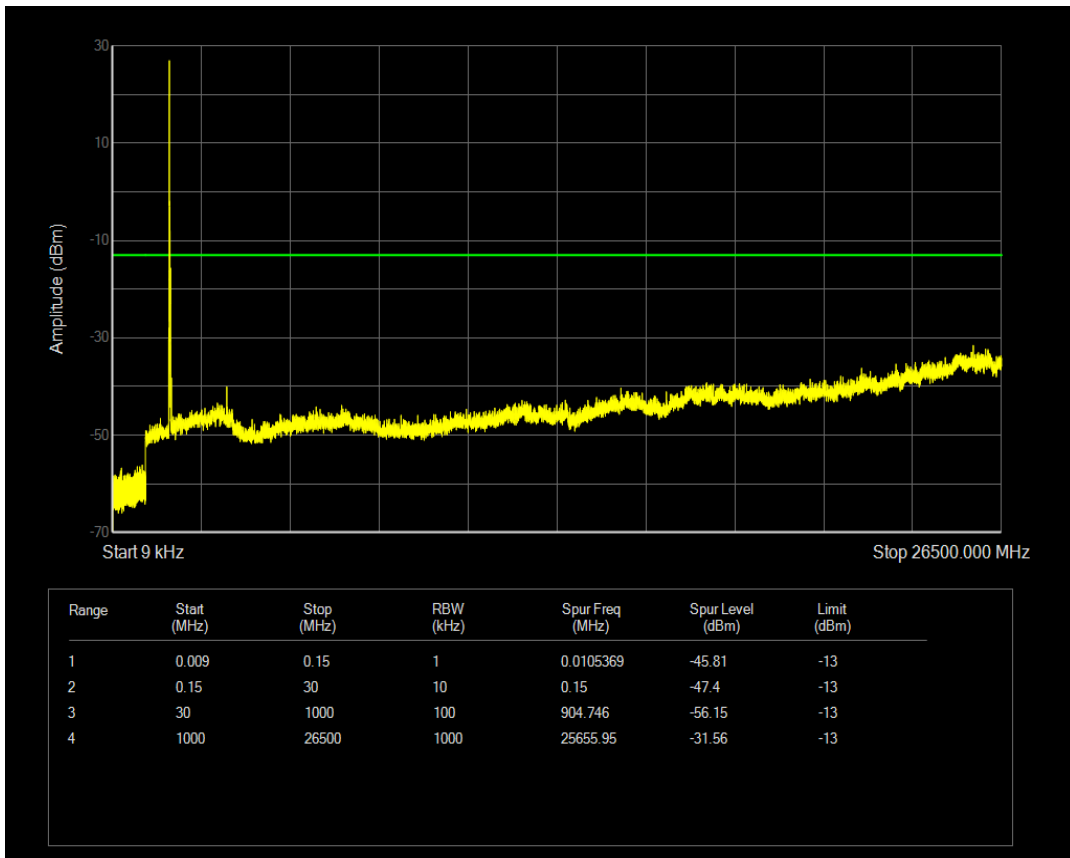

Band4 QPSK BW=15MHz Channel=20325 RB Size=1 Position=#0

Band4 QPSK BW=15MHz Channel=20325 RB Size=75 Position=#0

Band4 16QAM BW=15MHz Channel=20325 RB Size=1 Position=#0

Band4 16QAM BW=15MHz Channel=20325 RB Size=75 Position=#0

Band4 QPSK BW=20MHz Channel=20050 RB Size=1 Position=#0

Band4 QPSK BW=20MHz Channel=20050 RB Size=100 Position=#0

Band4 16QAM BW=20MHz Channel=20050 RB Size=1 Position=#0

Band4 16QAM BW=20MHz Channel=20050 RB Size=100 Position=#0