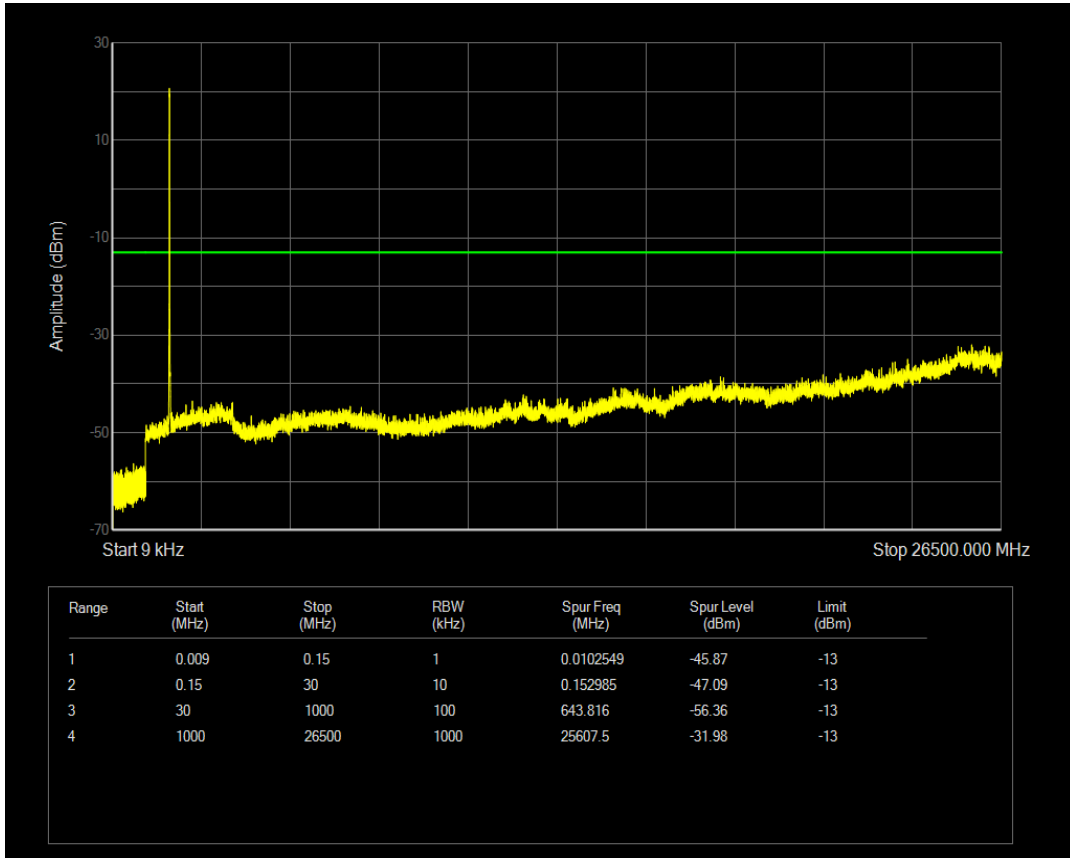

Band4 QPSK BW=10MHz Channel=20000 RB Size=1 Position=#0

Band4 QPSK BW=10MHz Channel=20000 RB Size=50 Position=#0

Band4 16QAM BW=10MHz Channel=20000 RB Size=1 Position=#0

Band4 16QAM BW=10MHz Channel=20000 RB Size=50 Position=#0

Band4 QPSK BW=10MHz Channel=20175 RB Size=1 Position=#0

Band4 QPSK BW=10MHz Channel=20175 RB Size=50 Position=#0

Band4 16QAM BW=10MHz Channel=20175 RB Size=1 Position=#0

Band4 16QAM BW=10MHz Channel=20175 RB Size=50 Position=#0