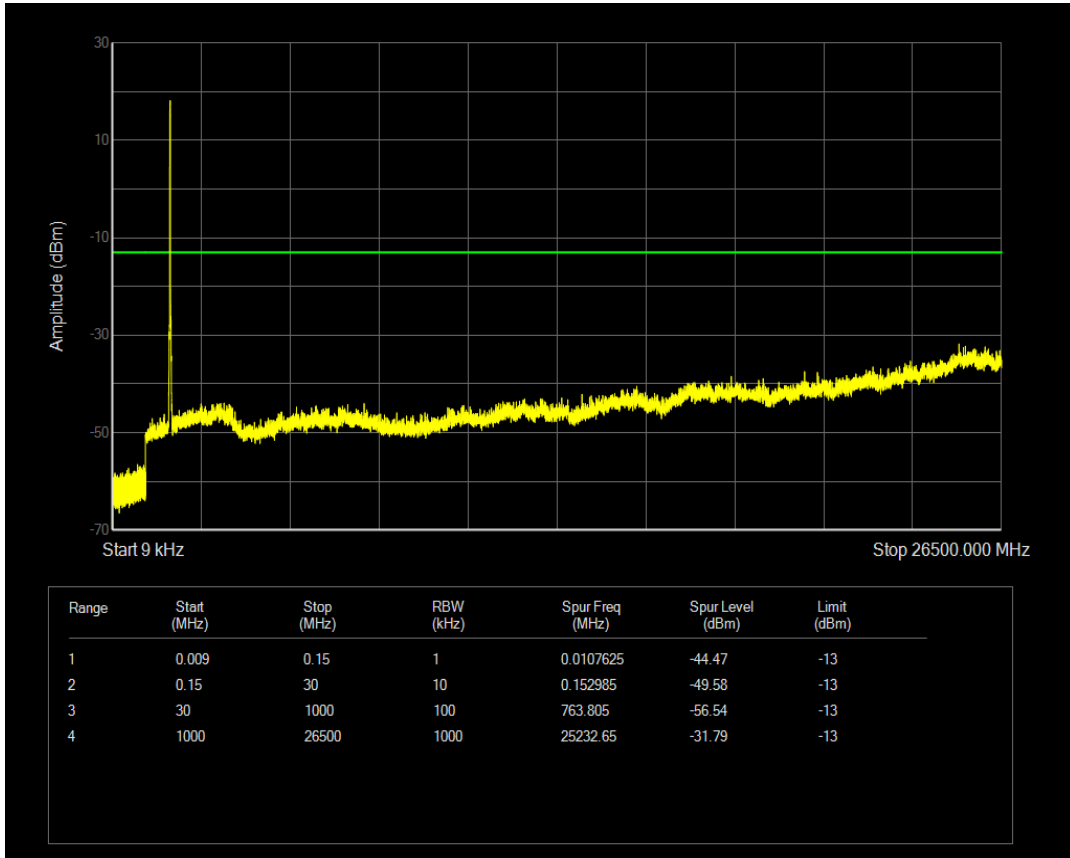

Band4 QPSK BW=20MHz Channel=20050 RB Size=1 Position=#0

Band4 QPSK BW=20MHz Channel=20050 RB Size=100 Position=#0

Band4 16QAM BW=20MHz Channel=20050 RB Size=1 Position=#0

Band4 16QAM BW=20MHz Channel=20050 RB Size=100 Position=#0

Band4 QPSK BW=20MHz Channel=20175 RB Size=1 Position=#0

Band4 QPSK BW=20MHz Channel=20175 RB Size=100 Position=#0

Band4 16QAM BW=20MHz Channel=20175 RB Size=1 Position=#0

Band4 16QAM BW=20MHz Channel=20175 RB Size=100 Position=#0