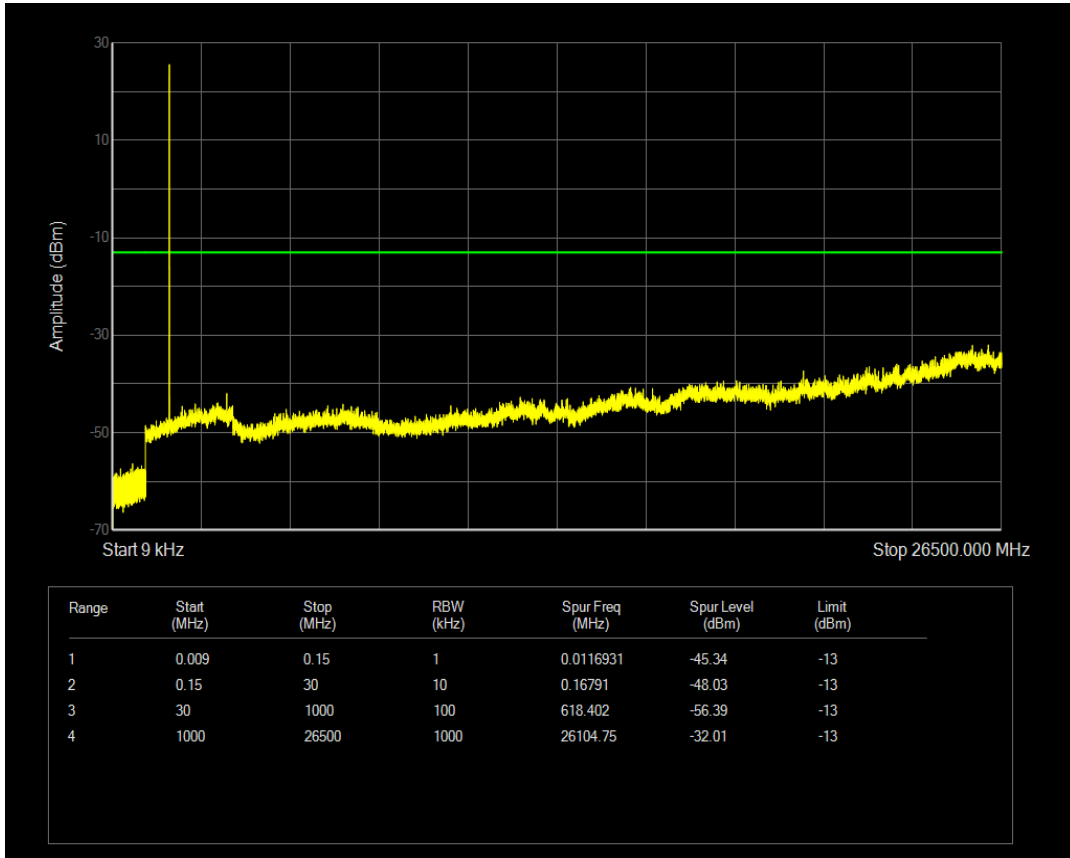

Band38 QPSK BW=20MHz Channel=38150 RB Size=1 Position=#0

Band38 QPSK BW=20MHz Channel=38150 RB Size=100 Position=#0

Band38 16QAM BW=20MHz Channel=38150 RB Size=1 Position=#0

Band38 16QAM BW=20MHz Channel=38150 RB Size=100 Position=#0

Band4 QPSK BW=1.4MHz Channel=19957 RB Size=1 Position=#0

Band4 QPSK BW=1.4MHz Channel=19957 RB Size=6 Position=#0

Band4 16QAM BW=1.4MHz Channel=19957 RB Size=1 Position=#0

Band4 16QAM BW=1.4MHz Channel=19957 RB Size=6 Position=#0