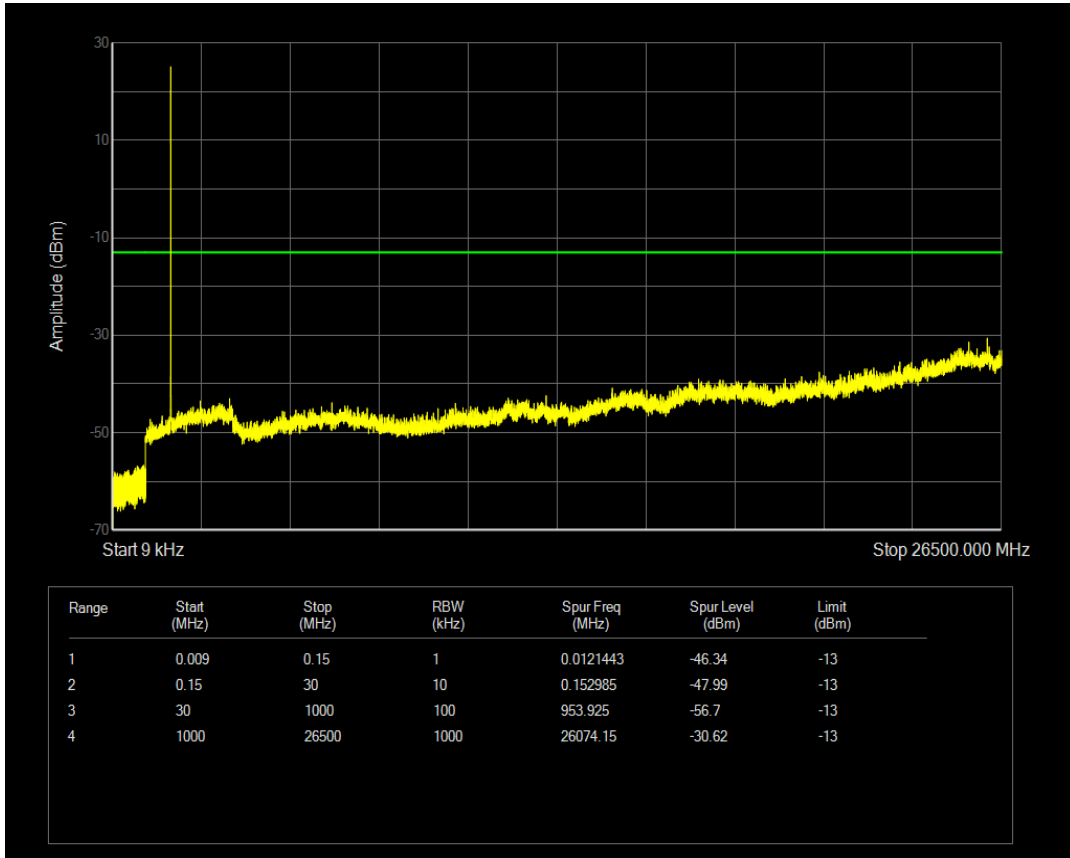

Band4 QPSK BW=1.4MHz Channel=20393 RB Size=1 Position=#0

Band4 QPSK BW=1.4MHz Channel=20393 RB Size=6 Position=#0

Band4 16QAM BW=1.4MHz Channel=20393 RB Size=1 Position=#0

Band4 16QAM BW=1.4MHz Channel=20393 RB Size=6 Position=#0