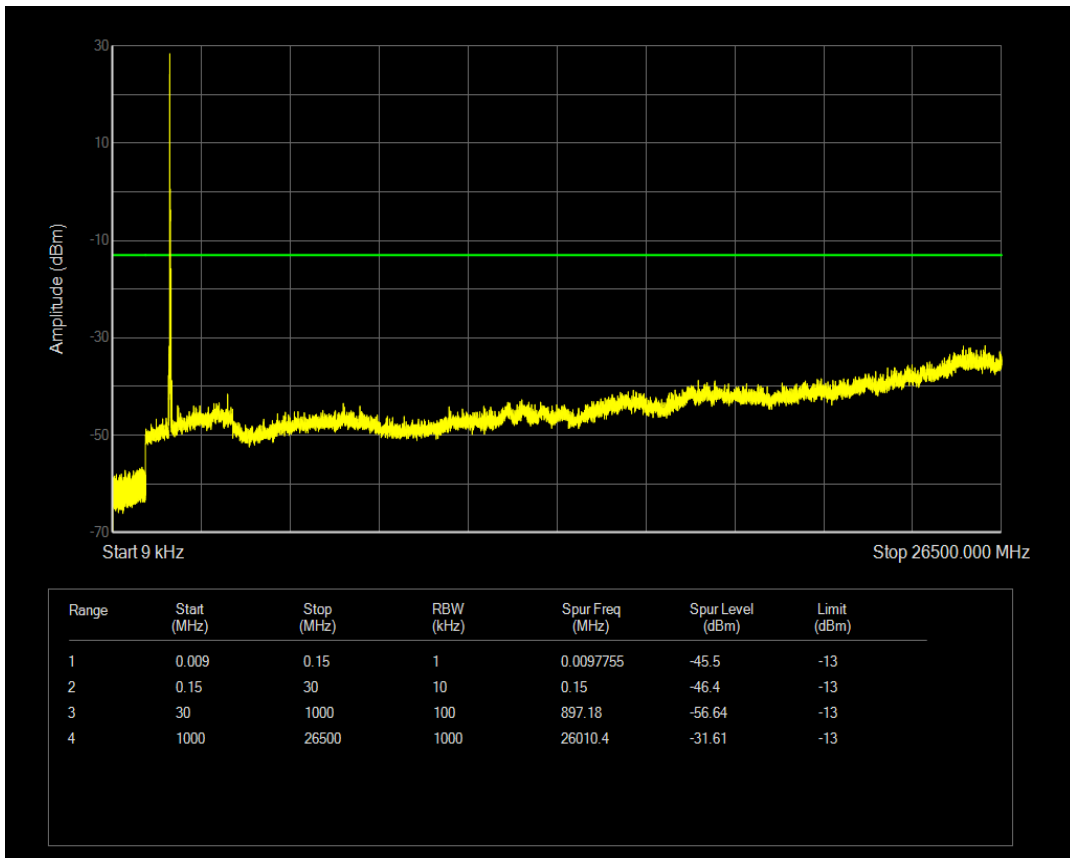

Band4 QPSK BW=20MHz Channel=20050 RB Size=1 Position=#0

Band4 QPSK BW=20MHz Channel=20050 RB Size=100 Position=#0

Band4 16QAM BW=20MHz Channel=20050 RB Size=1 Position=#0

Band4 16QAM BW=20MHz Channel=20050 RB Size=100 Position=#0

Band4 QPSK BW=20MHz Channel=20175 RB Size=1 Position=#0

Band4 QPSK BW=20MHz Channel=20175 RB Size=100 Position=#0

Band4 16QAM BW=20MHz Channel=20175 RB Size=1 Position=#0

Band4 16QAM BW=20MHz Channel=20175 RB Size=100 Position=#0