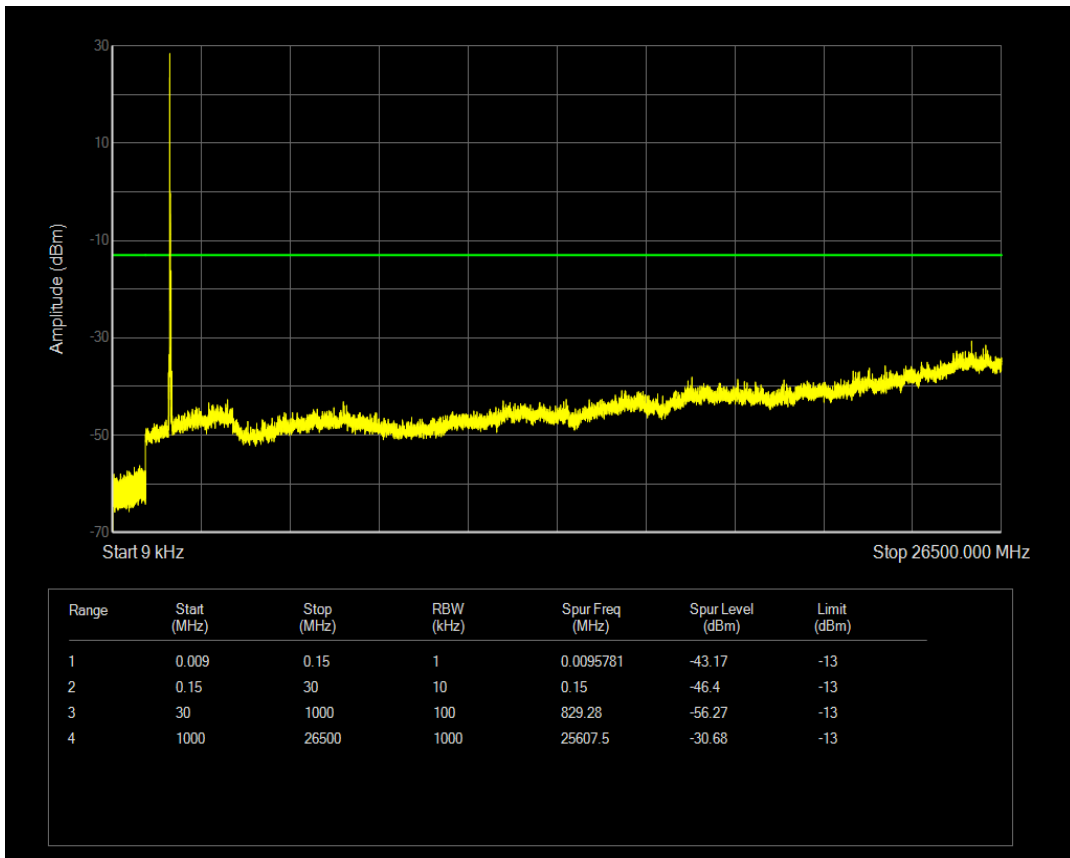

Band4 QPSK BW=20MHz Channel=20050 RB Size=1 Position=#0

Band4 QPSK BW=20MHz Channel=20050 RB Size=100 Position=#0

Band4 16QAM BW=20MHz Channel=20050 RB Size=1 Position=#0

Band4 16QAM BW=20MHz Channel=20050 RB Size=100 Position=#0

Band4 QPSK BW=20MHz Channel=20175 RB Size=1 Position=#0

Band4 QPSK BW=20MHz Channel=20175 RB Size=100 Position=#0

Band4 16QAM BW=20MHz Channel=20175 RB Size=1 Position=#0

Band4 16QAM BW=20MHz Channel=20175 RB Size=100 Position=#0