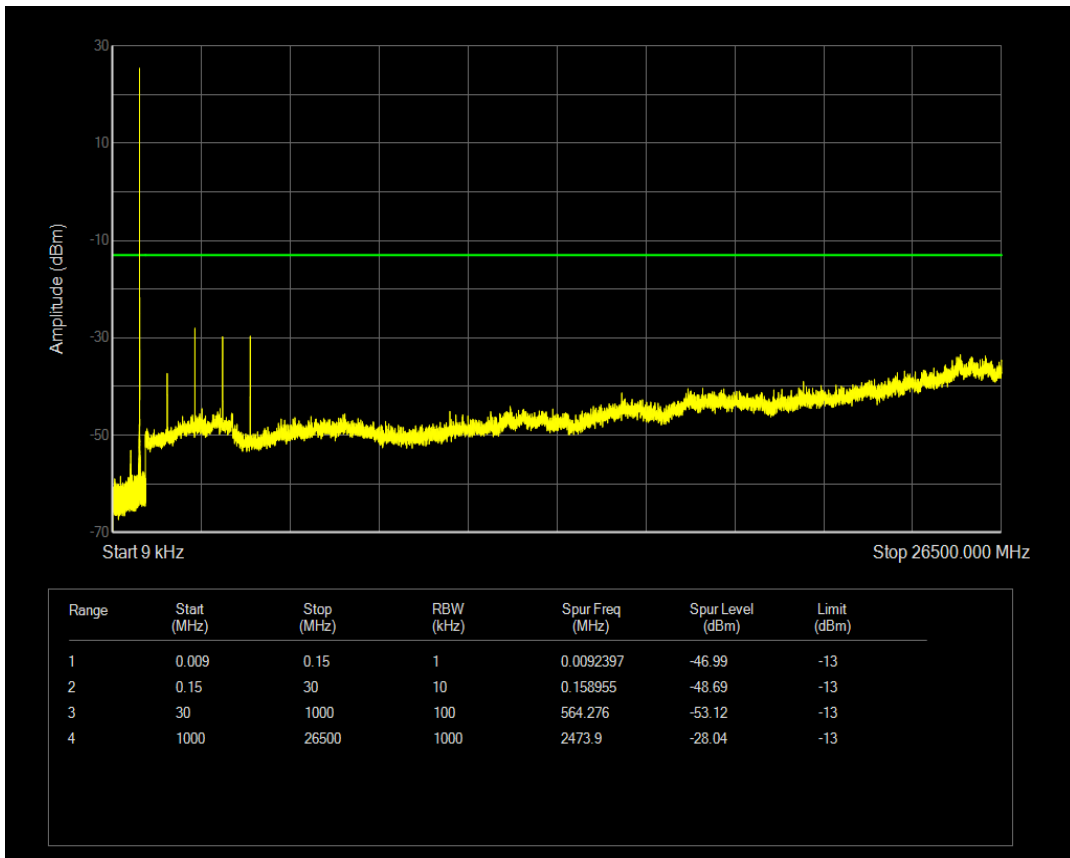

Band4 QPSK BW=20MHz Channel=20175 RB Size=1 Position=#0

Band4 QPSK BW=20MHz Channel=20175 RB Size=100 Position=#0

Band4 16QAM BW=20MHz Channel=20175 RB Size=1 Position=#0

Band4 16QAM BW=20MHz Channel=20175 RB Size=100 Position=#0

Band4 QPSK BW=20MHz Channel=20300 RB Size=1 Position=#0

Band4 QPSK BW=20MHz Channel=20300 RB Size=100 Position=#0

Band4 16QAM BW=20MHz Channel=20300 RB Size=1 Position=#0

Band4 16QAM BW=20MHz Channel=20300 RB Size=100 Position=#0

Band5 QPSK BW=1.4MHz Channel=20407 RB Size=1 Position=#0

Band5 QPSK BW=1.4MHz Channel=20407 RB Size=6 Position=#0

Band5 16QAM BW=1.4MHz Channel=20407 RB Size=1 Position=#0

Band5 16QAM BW=1.4MHz Channel=20407 RB Size=6 Position=#0