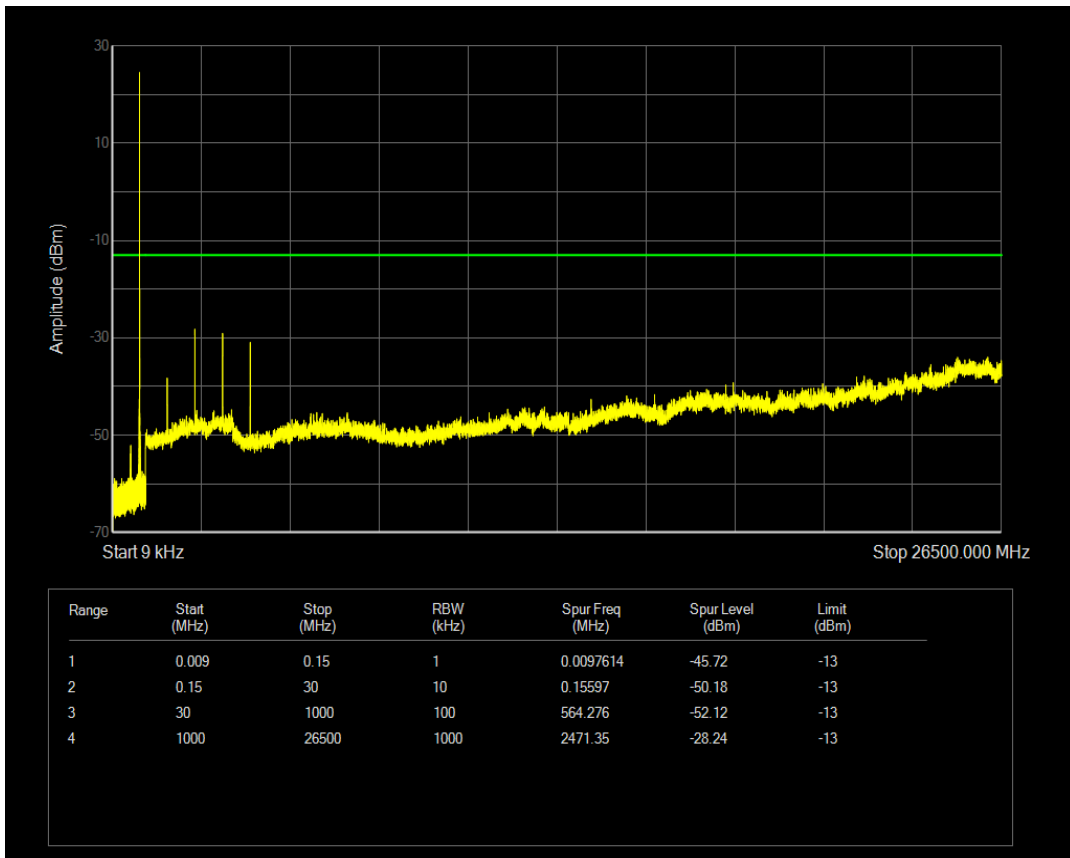

Band4 QPSK BW=20MHz Channel=20175 RB Size=1 Position=#0

Band4 QPSK BW=20MHz Channel=20175 RB Size=100 Position=#0

Band4 16QAM BW=20MHz Channel=20175 RB Size=1 Position=#0

Band4 16QAM BW=20MHz Channel=20175 RB Size=100 Position=#0

Band4 QPSK BW=20MHz Channel=20300 RB Size=1 Position=#0

Band4 QPSK BW=20MHz Channel=20300 RB Size=100 Position=#0

Band4 16QAM BW=20MHz Channel=20300 RB Size=1 Position=#0

Band4 16QAM BW=20MHz Channel=20300 RB Size=100 Position=#0

Band5 QPSK BW=1.4MHz Channel=20407 RB Size=1 Position=#0

Band5 QPSK BW=1.4MHz Channel=20407 RB Size=6 Position=#0

Band5 16QAM BW=1.4MHz Channel=20407 RB Size=1 Position=#0

Band5 16QAM BW=1.4MHz Channel=20407 RB Size=6 Position=#0