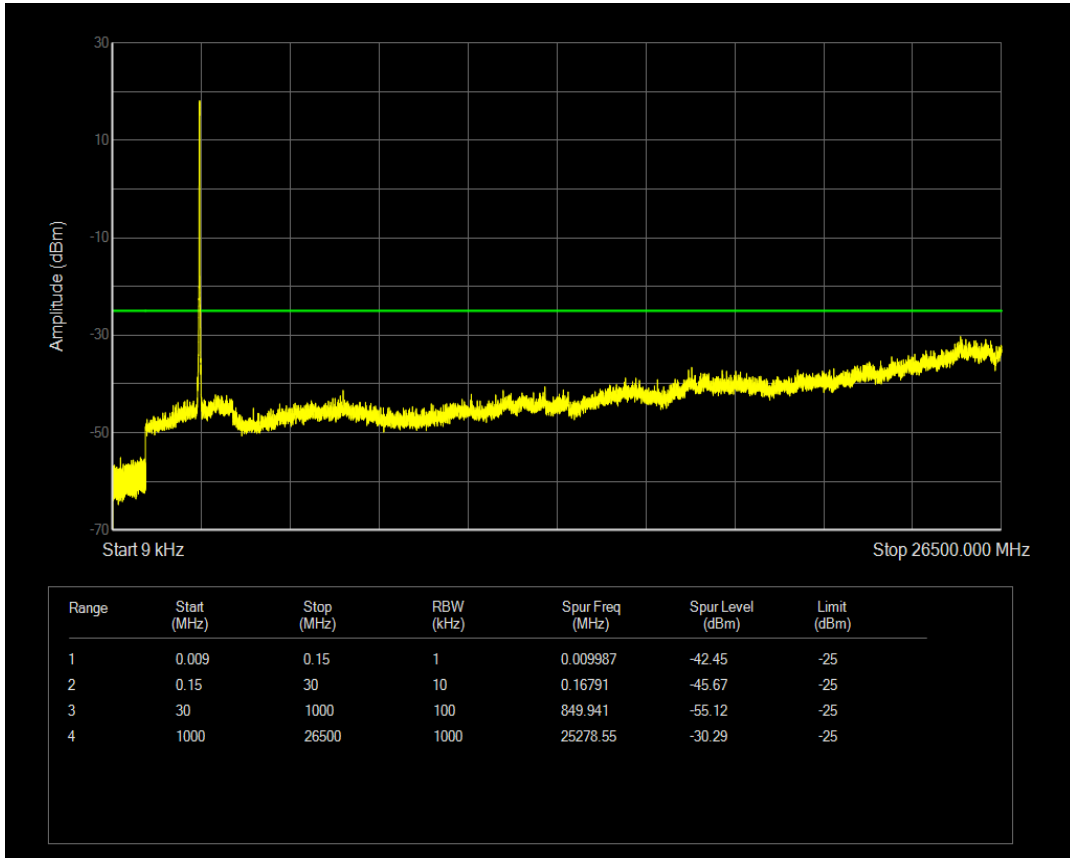

Band38 QPSK BW=20MHz Channel=38000 RB Size=1 Position=#0

Band38 QPSK BW=20MHz Channel=38000 RB Size=100 Position=#0

Band38 16QAM BW=20MHz Channel=38000 RB Size=1 Position=#0

Band38 16QAM BW=20MHz Channel=38000 RB Size=100 Position=#0

Band38 QPSK BW=20MHz Channel=38150 RB Size=1 Position=#0

Band38 QPSK BW=20MHz Channel=38150 RB Size=100 Position=#0

Band38 16QAM BW=20MHz Channel=38150 RB Size=1 Position=#0

Band38 16QAM BW=20MHz Channel=38150 RB Size=100 Position=#0