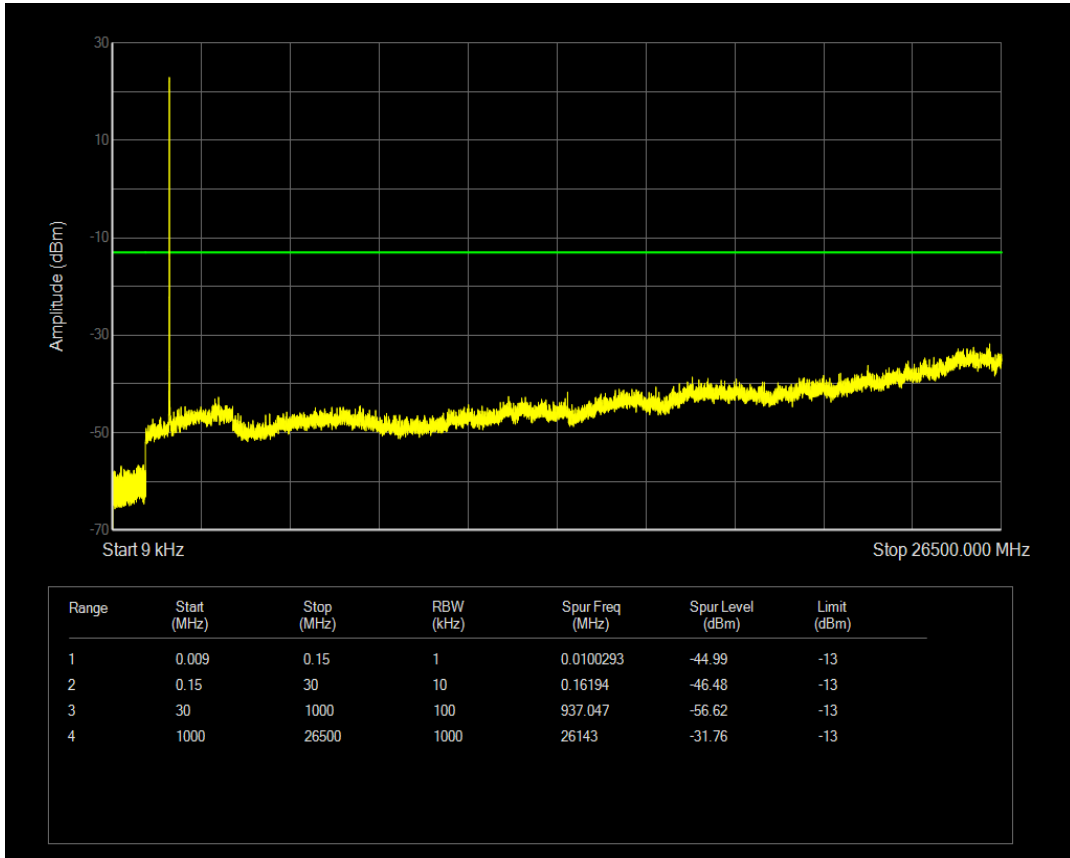

Band4 QPSK BW=3MHz Channel=19965 RB Size=15 Position=#0

Band4 16QAM BW=3MHz Channel=19965 RB Size=1 Position=#0