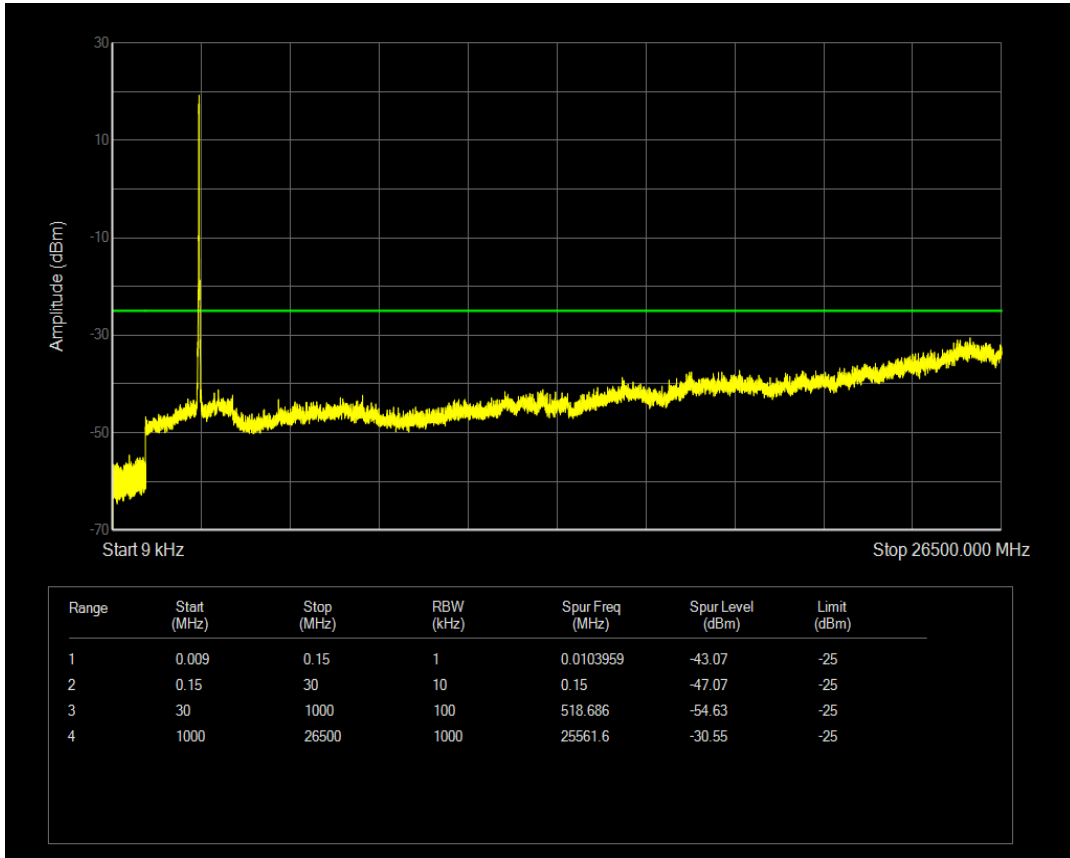

Band38 QPSK BW=20MHz Channel=37850 RB Size=1 Position=#0

Band38 QPSK BW=20MHz Channel=37850 RB Size=100 Position=#0

Band38 16QAM BW=20MHz Channel=37850 RB Size=1 Position=#0

Band38 16QAM BW=20MHz Channel=37850 RB Size=100 Position=#0

Band38 QPSK BW=20MHz Channel=38000 RB Size=1 Position=#0

Band38 QPSK BW=20MHz Channel=38000 RB Size=100 Position=#0

Band38 16QAM BW=20MHz Channel=38000 RB Size=1 Position=#0

Band38 16QAM BW=20MHz Channel=38000 RB Size=100 Position=#0