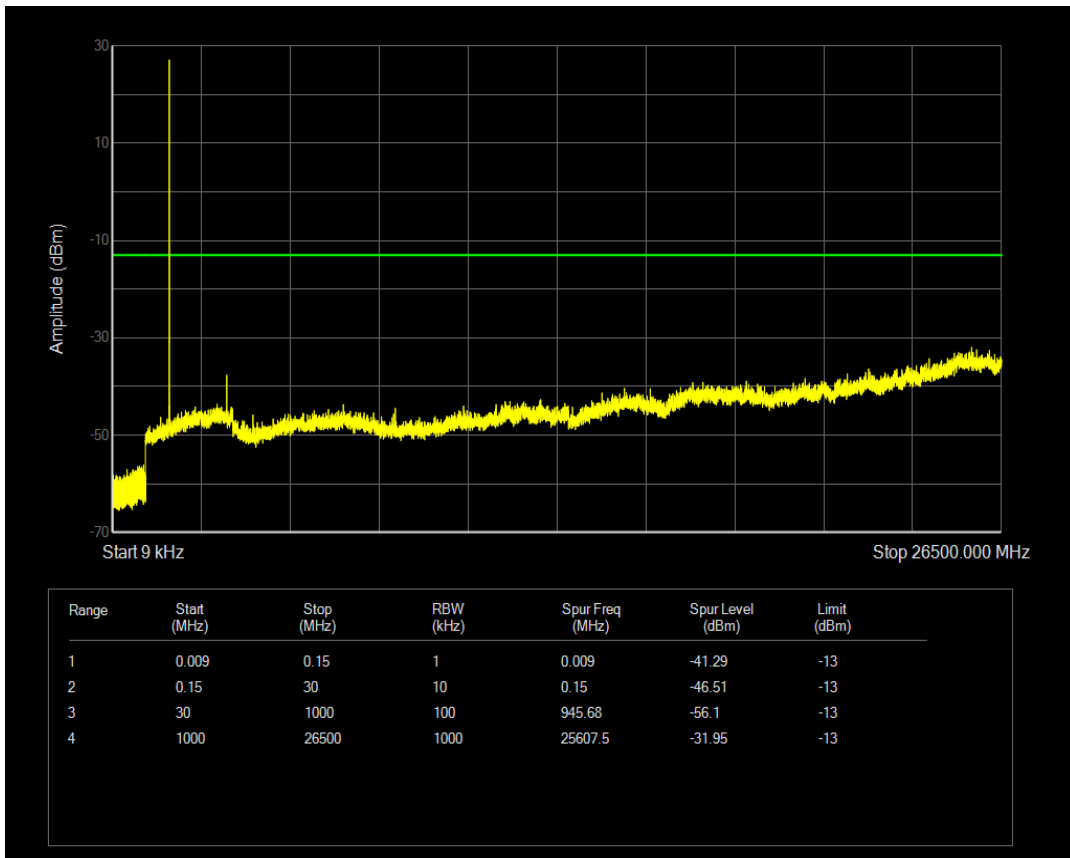

Band38 QPSK BW=20MHz Channel=38150 RB Size=1 Position=#0

Band38 QPSK BW=20MHz Channel=38150 RB Size=100 Position=#0

Band38 16QAM BW=20MHz Channel=38150 RB Size=1 Position=#0

Band38 16QAM BW=20MHz Channel=38150 RB Size=100 Position=#0

Band4 QPSK BW=1.4MHz Channel=19957 RB Size=1 Position=#0

Band4 QPSK BW=1.4MHz Channel=19957 RB Size=6 Position=#0

Band4 16QAM BW=1.4MHz Channel=19957 RB Size=1 Position=#0

Band4 16QAM BW=1.4MHz Channel=19957 RB Size=6 Position=#0