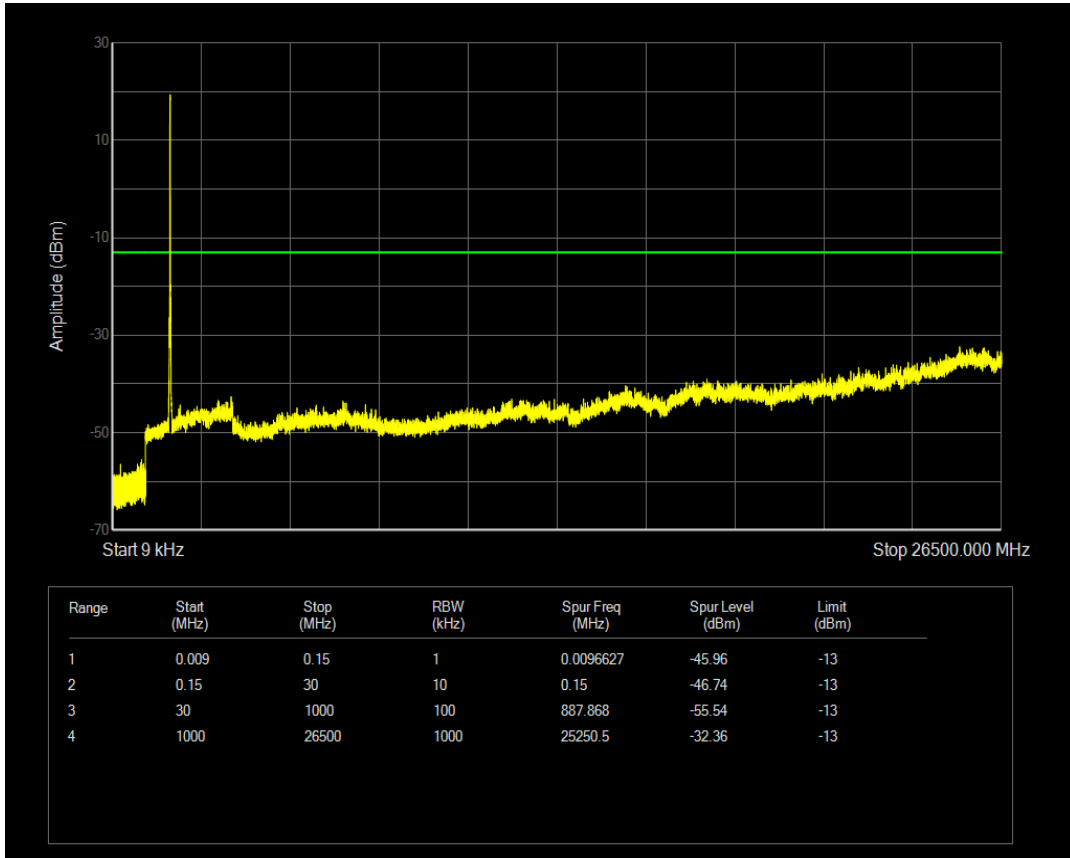

Band4 QPSK BW=10MHz Channel=20350 RB Size=1 Position=#0

Band4 QPSK BW=10MHz Channel=20350 RB Size=50 Position=#0

Band4 16QAM BW=10MHz Channel=20350 RB Size=1 Position=#0

Band4 16QAM BW=10MHz Channel=20350 RB Size=50 Position=#0

Band4 QPSK BW=15MHz Channel=20025 RB Size=1 Position=#0

Band4 QPSK BW=15MHz Channel=20025 RB Size=75 Position=#0

Band4 16QAM BW=15MHz Channel=20025 RB Size=1 Position=#0

Band4 16QAM BW=15MHz Channel=20025 RB Size=75 Position=#0

Band4 QPSK BW=15MHz Channel=20175 RB Size=1 Position=#0

Band4 QPSK BW=15MHz Channel=20175 RB Size=75 Position=#0

Band4 16QAM BW=15MHz Channel=20175 RB Size=1 Position=#0

Band4 16QAM BW=15MHz Channel=20175 RB Size=75 Position=#0