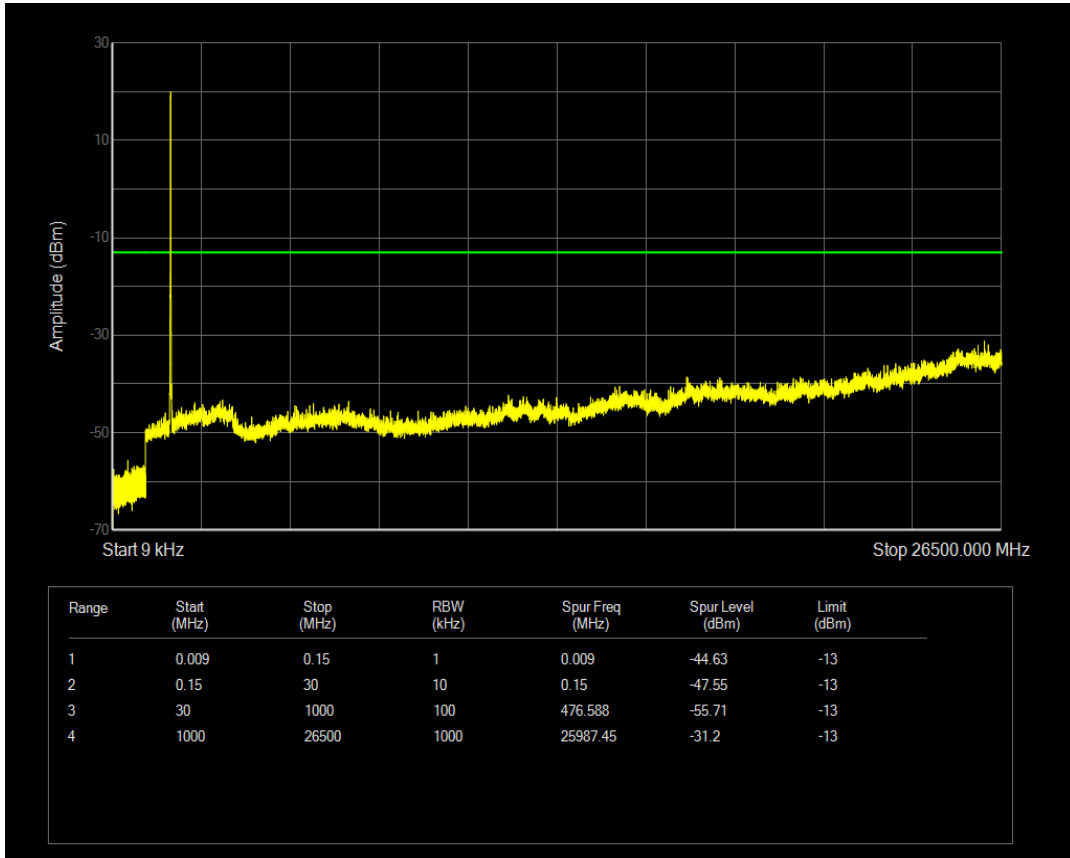

Band4 QPSK BW=10MHz Channel=20000 RB Size=1 Position=#0

Band4 QPSK BW=10MHz Channel=20000 RB Size=50 Position=#0

Band4 16QAM BW=10MHz Channel=20000 RB Size=1 Position=#0

Band4 16QAM BW=10MHz Channel=20000 RB Size=50 Position=#0

Band4 QPSK BW=10MHz Channel=20175 RB Size=1 Position=#0

Band4 QPSK BW=10MHz Channel=20175 RB Size=50 Position=#0

Band4 16QAM BW=10MHz Channel=20175 RB Size=1 Position=#0

Band4 16QAM BW=10MHz Channel=20175 RB Size=50 Position=#0

Band4 QPSK BW=10MHz Channel=20350 RB Size=1 Position=#0

Band4 QPSK BW=10MHz Channel=20350 RB Size=50 Position=#0

Band4 16QAM BW=10MHz Channel=20350 RB Size=1 Position=#0

Band4 16QAM BW=10MHz Channel=20350 RB Size=50 Position=#0