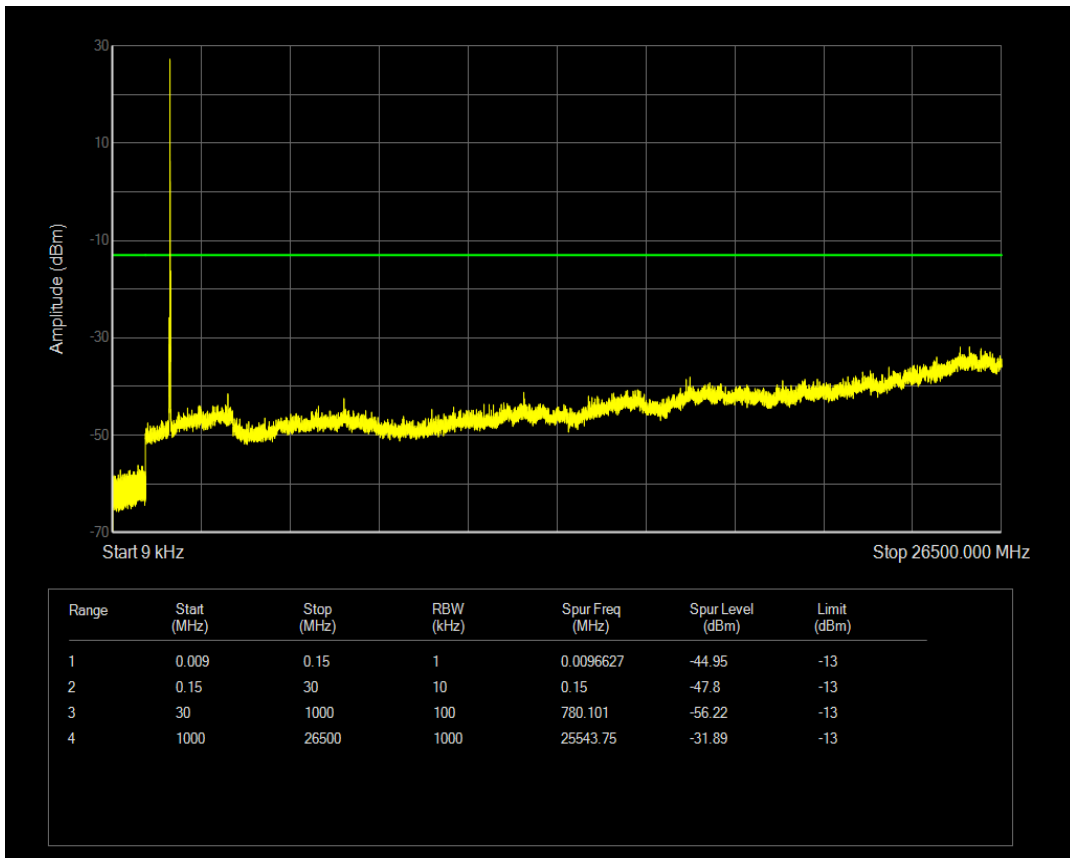

Band4 QPSK BW=10MHz Channel=20000 RB Size=1 Position=#0

Band4 QPSK BW=10MHz Channel=20000 RB Size=50 Position=#0

Band4 16QAM BW=10MHz Channel=20000 RB Size=1 Position=#0

Band4 16QAM BW=10MHz Channel=20000 RB Size=50 Position=#0

Band4 QPSK BW=10MHz Channel=20175 RB Size=1 Position=#0

Band4 QPSK BW=10MHz Channel=20175 RB Size=50 Position=#0

Band4 16QAM BW=10MHz Channel=20175 RB Size=1 Position=#0

Band4 16QAM BW=10MHz Channel=20175 RB Size=50 Position=#0