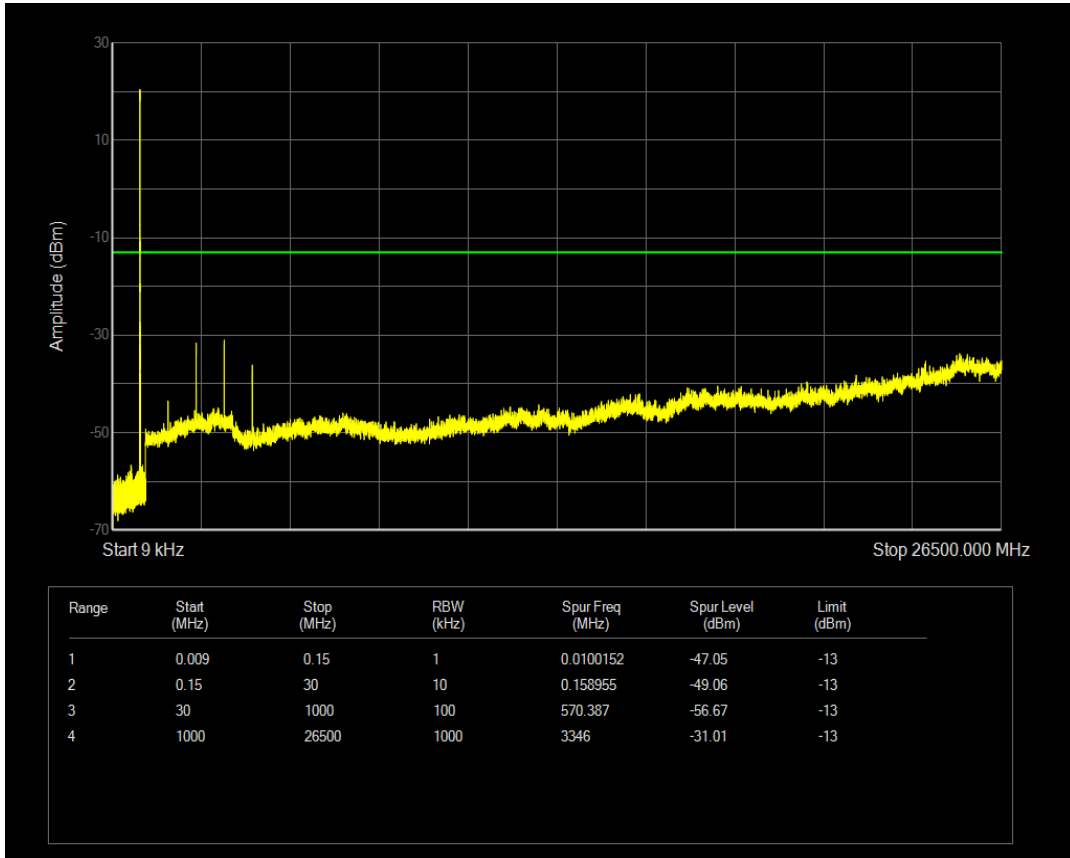

Band4 QPSK BW=20MHz Channel=20300 RB Size=1 Position=#0

Band4 QPSK BW=20MHz Channel=20300 RB Size=100 Position=#0

Band4 16QAM BW=20MHz Channel=20300 RB Size=1 Position=#0

Band4 16QAM BW=20MHz Channel=20300 RB Size=100 Position=#0

Band5 QPSK BW=1.4MHz Channel=20407 RB Size=1 Position=#0

Band5 QPSK BW=1.4MHz Channel=20407 RB Size=6 Position=#0

Band5 16QAM BW=1.4MHz Channel=20407 RB Size=1 Position=#0

Band5 16QAM BW=1.4MHz Channel=20407 RB Size=6 Position=#0

Band5 QPSK BW=1.4MHz Channel=20525 RB Size=1 Position=#0

Band5 QPSK BW=1.4MHz Channel=20525 RB Size=6 Position=#0

Band5 16QAM BW=1.4MHz Channel=20525 RB Size=1 Position=#0

Band5 16QAM BW=1.4MHz Channel=20525 RB Size=6 Position=#0