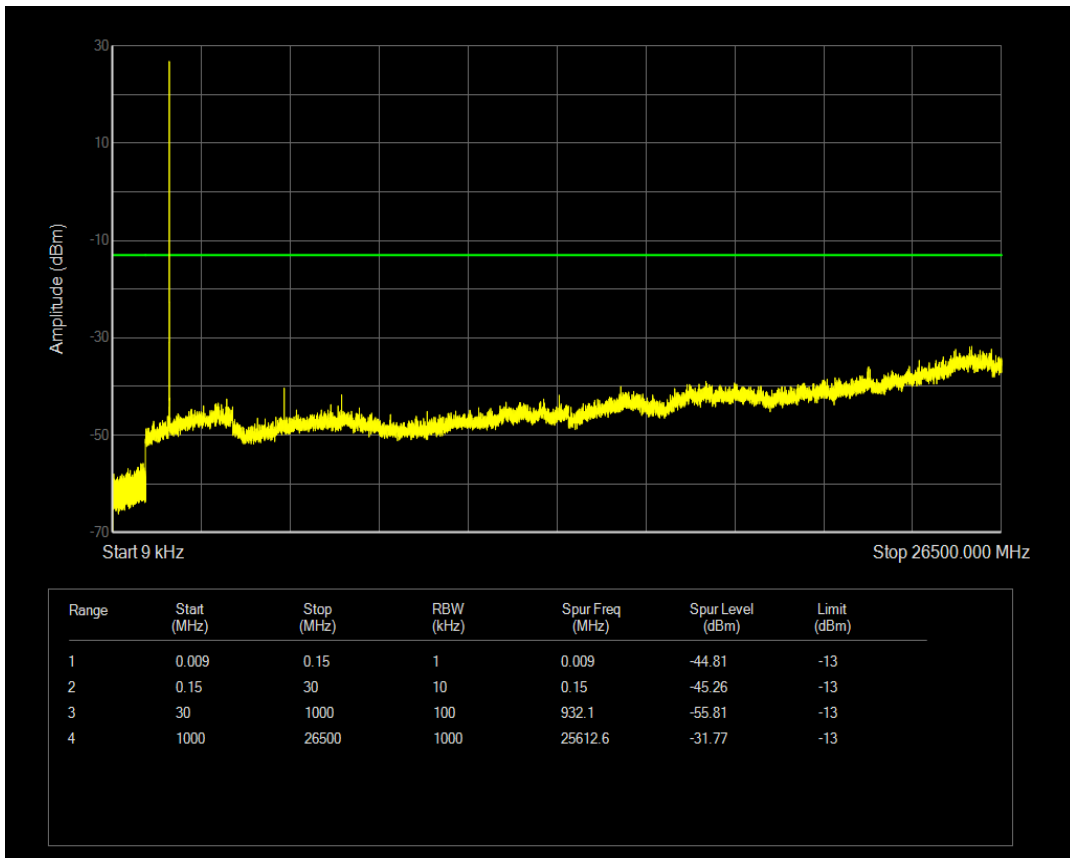

Band38 QPSK BW=20MHz Channel=38150 RB Size=1 Position=#0

Band38 QPSK BW=20MHz Channel=38150 RB Size=100 Position=#0

Band38 16QAM BW=20MHz Channel=38150 RB Size=1 Position=#0

Band38 16QAM BW=20MHz Channel=38150 RB Size=100 Position=#0

Band4 QPSK BW=1.4MHz Channel=19957 RB Size=1 Position=#0

Band4 QPSK BW=1.4MHz Channel=19957 RB Size=6 Position=#0

Band4 16QAM BW=1.4MHz Channel=19957 RB Size=1 Position=#0

Band4 16QAM BW=1.4MHz Channel=19957 RB Size=6 Position=#0