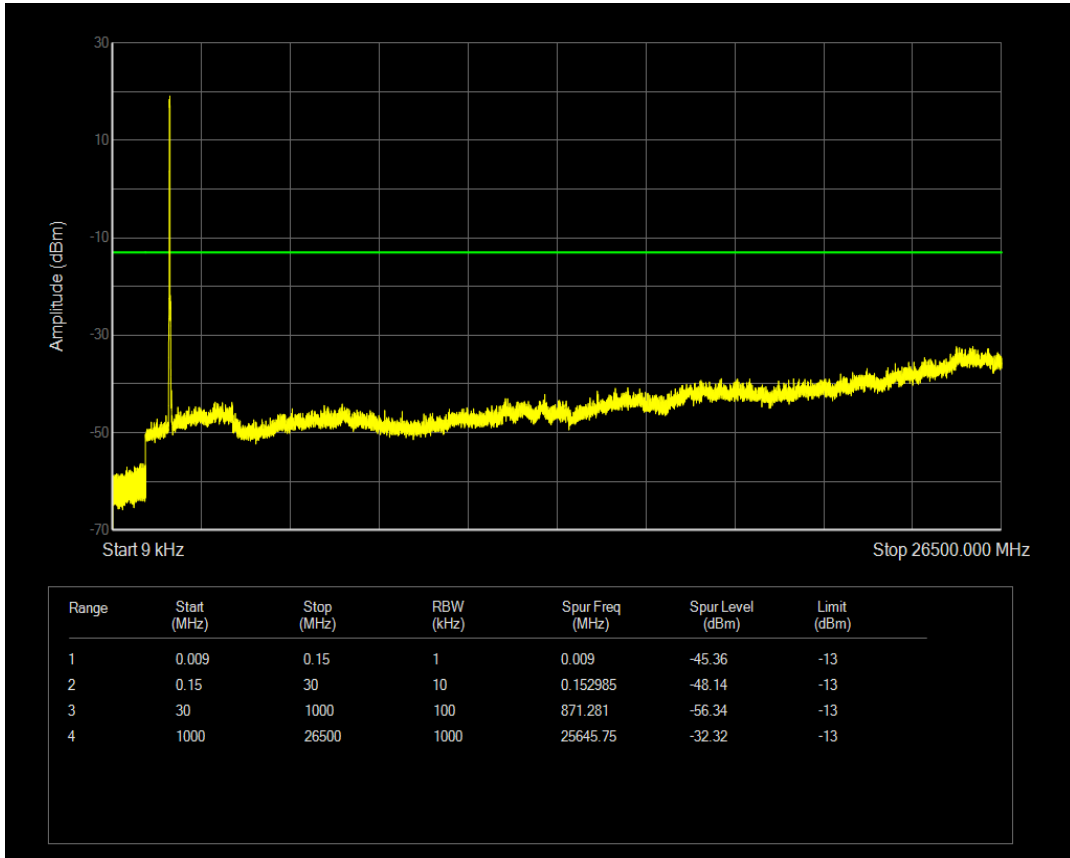

Band4 QPSK BW=15MHz Channel=20325 RB Size=1 Position=#0

Band4 QPSK BW=15MHz Channel=20325 RB Size=75 Position=#0

Band4 16QAM BW=15MHz Channel=20325 RB Size=1 Position=#0

Band4 16QAM BW=15MHz Channel=20325 RB Size=75 Position=#0

Band4 QPSK BW=20MHz Channel=20050 RB Size=1 Position=#0

Band4 QPSK BW=20MHz Channel=20050 RB Size=100 Position=#0

Band4 16QAM BW=20MHz Channel=20050 RB Size=1 Position=#0

Band4 16QAM BW=20MHz Channel=20050 RB Size=100 Position=#0