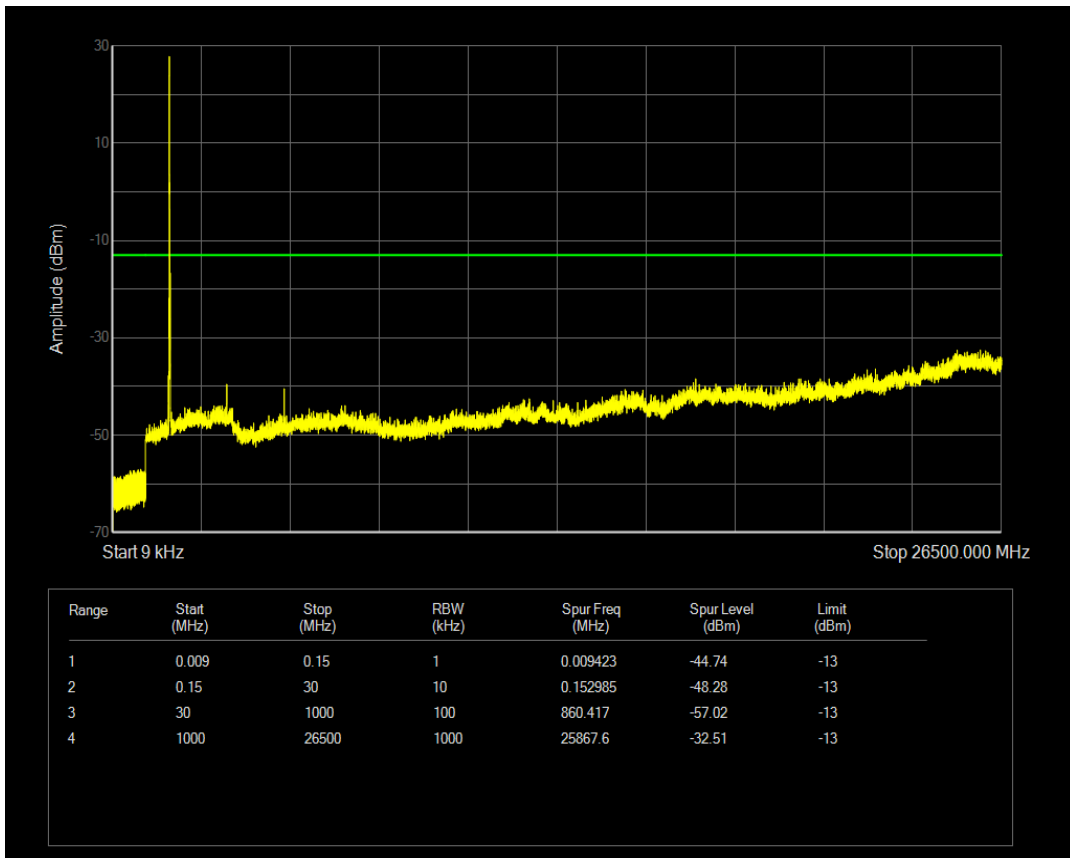

Band4 QPSK BW=10MHz Channel=20175 RB Size=1 Position=#0

Band4 QPSK BW=10MHz Channel=20175 RB Size=50 Position=#0

Band4 16QAM BW=10MHz Channel=20175 RB Size=1 Position=#0

Band4 16QAM BW=10MHz Channel=20175 RB Size=50 Position=#0

Band4 QPSK BW=10MHz Channel=20350 RB Size=1 Position=#0

Band4 QPSK BW=10MHz Channel=20350 RB Size=50 Position=#0

Band4 16QAM BW=10MHz Channel=20350 RB Size=1 Position=#0

Band4 16QAM BW=10MHz Channel=20350 RB Size=50 Position=#0

Band4 QPSK BW=15MHz Channel=20025 RB Size=1 Position=#0

Band4 QPSK BW=15MHz Channel=20025 RB Size=75 Position=#0

Band4 16QAM BW=15MHz Channel=20025 RB Size=1 Position=#0

Band4 16QAM BW=15MHz Channel=20025 RB Size=75 Position=#0