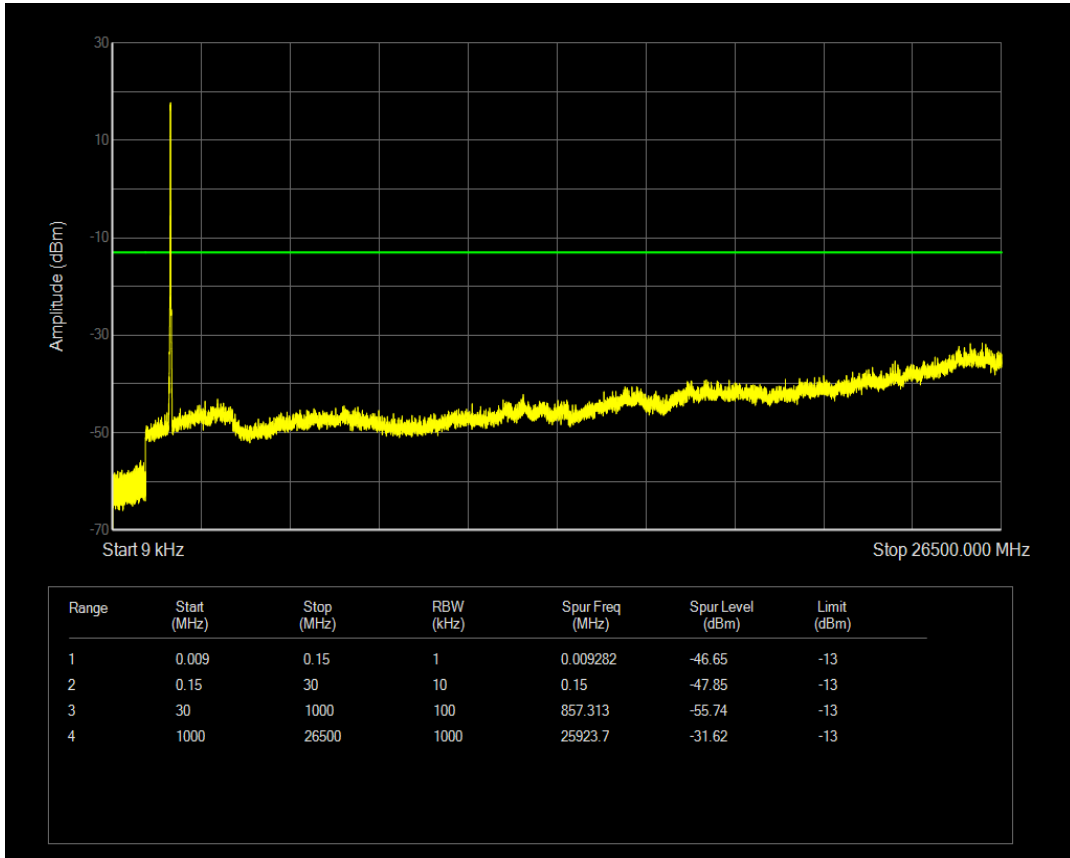

Band4 QPSK BW=20MHz Channel=20050 RB Size=1 Position=#0

Band4 QPSK BW=20MHz Channel=20050 RB Size=100 Position=#0

Band4 16QAM BW=20MHz Channel=20050 RB Size=1 Position=#0

Band4 16QAM BW=20MHz Channel=20050 RB Size=100 Position=#0

Band4 QPSK BW=20MHz Channel=20175 RB Size=1 Position=#0

Band4 QPSK BW=20MHz Channel=20175 RB Size=100 Position=#0

Band4 16QAM BW=20MHz Channel=20175 RB Size=1 Position=#0

Band4 16QAM BW=20MHz Channel=20175 RB Size=100 Position=#0

Band4 QPSK BW=20MHz Channel=20300 RB Size=1 Position=#0

Band4 QPSK BW=20MHz Channel=20300 RB Size=100 Position=#0

Band4 16QAM BW=20MHz Channel=20300 RB Size=1 Position=#0

Band4 16QAM BW=20MHz Channel=20300 RB Size=100 Position=#0