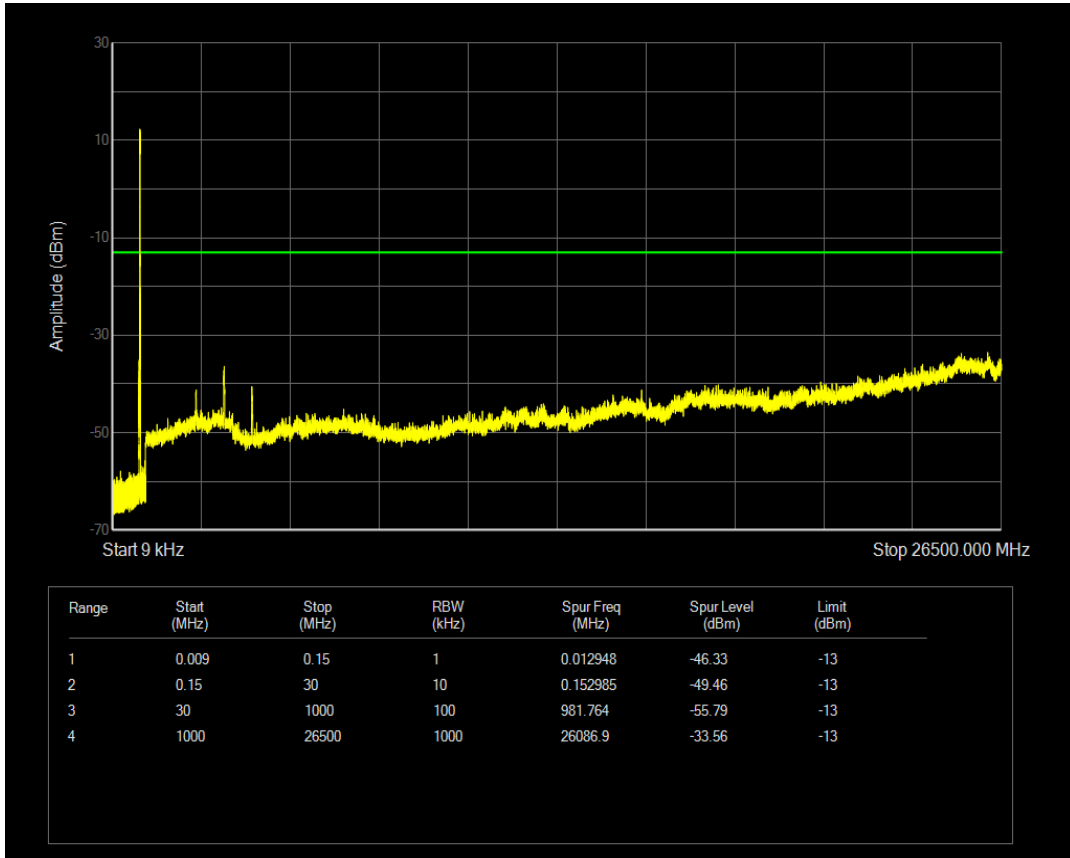

Band26(824-849) QPSK BW=10MHz Channel=26840 RB Size=1 Position=#0

Band26(824-849) QPSK BW=10MHz Channel=26840 RB Size=50 Position=#0

Band26(824-849) 16QAM BW=10MHz Channel=26840 RB Size=1 Position=#0

Band26(824-849) 16QAM BW=10MHz Channel=26840 RB Size=50 Position=#0

Band26(824-849) QPSK BW=10MHz Channel=26915 RB Size=1 Position=#0

Band26(824-849) QPSK BW=10MHz Channel=26915 RB Size=50 Position=#0

Band26(824-849) 16QAM BW=10MHz Channel=26915 RB Size=1 Position=#0

Band26(824-849) 16QAM BW=10MHz Channel=26915 RB Size=50 Position=#0

Band26(824-849) QPSK BW=10MHz Channel=26990 RB Size=1 Position=#0

Band26(824-849) QPSK BW=10MHz Channel=26990 RB Size=50 Position=#0

Band26(824-849) 16QAM BW=10MHz Channel=26990 RB Size=1 Position=#0

Band26(824-849) 16QAM BW=10MHz Channel=26990 RB Size=50 Position=#0