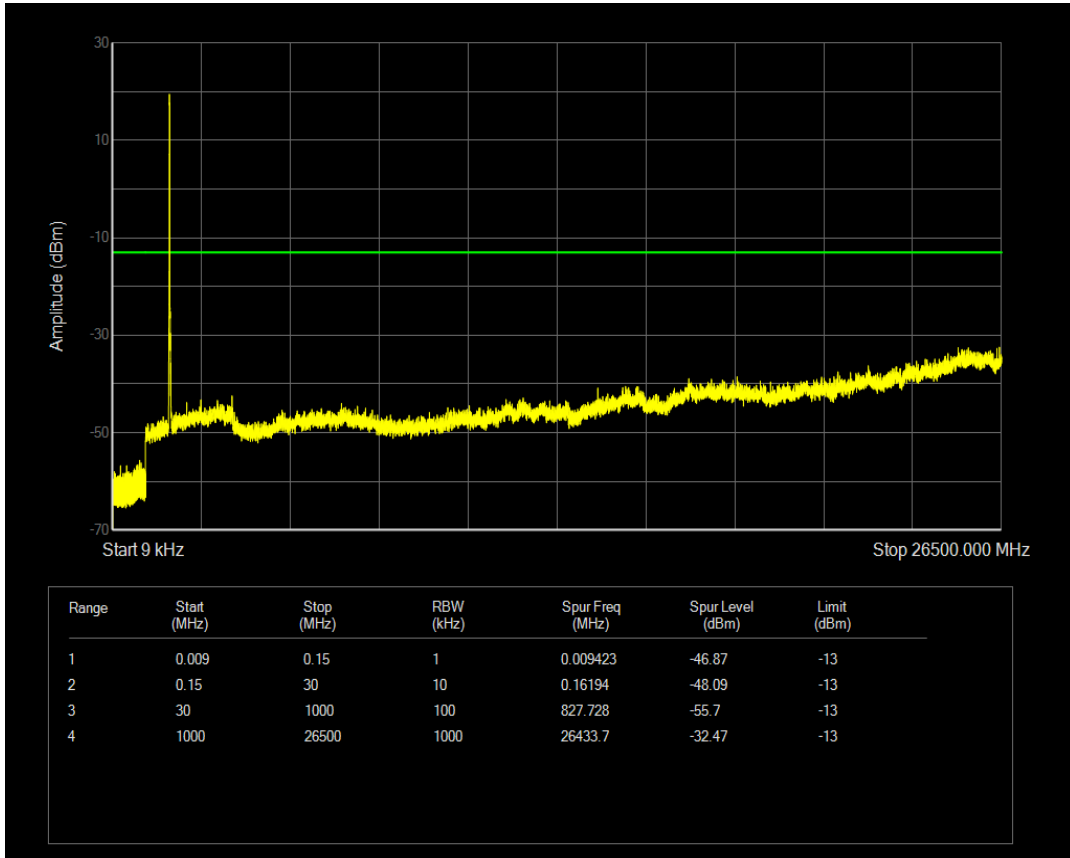

Band4 QPSK BW=10MHz Channel=20350 RB Size=1 Position=#0

Band4 QPSK BW=10MHz Channel=20350 RB Size=50 Position=#0

Band4 16QAM BW=10MHz Channel=20350 RB Size=1 Position=#0

Band4 16QAM BW=10MHz Channel=20350 RB Size=50 Position=#0

Band4 QPSK BW=15MHz Channel=20025 RB Size=1 Position=#0

Band4 QPSK BW=15MHz Channel=20025 RB Size=75 Position=#0

Band4 16QAM BW=15MHz Channel=20025 RB Size=1 Position=#0

Band4 16QAM BW=15MHz Channel=20025 RB Size=75 Position=#0

Band4 QPSK BW=15MHz Channel=20175 RB Size=1 Position=#0

Band4 QPSK BW=15MHz Channel=20175 RB Size=75 Position=#0

Band4 16QAM BW=15MHz Channel=20175 RB Size=1 Position=#0

Band4 16QAM BW=15MHz Channel=20175 RB Size=75 Position=#0