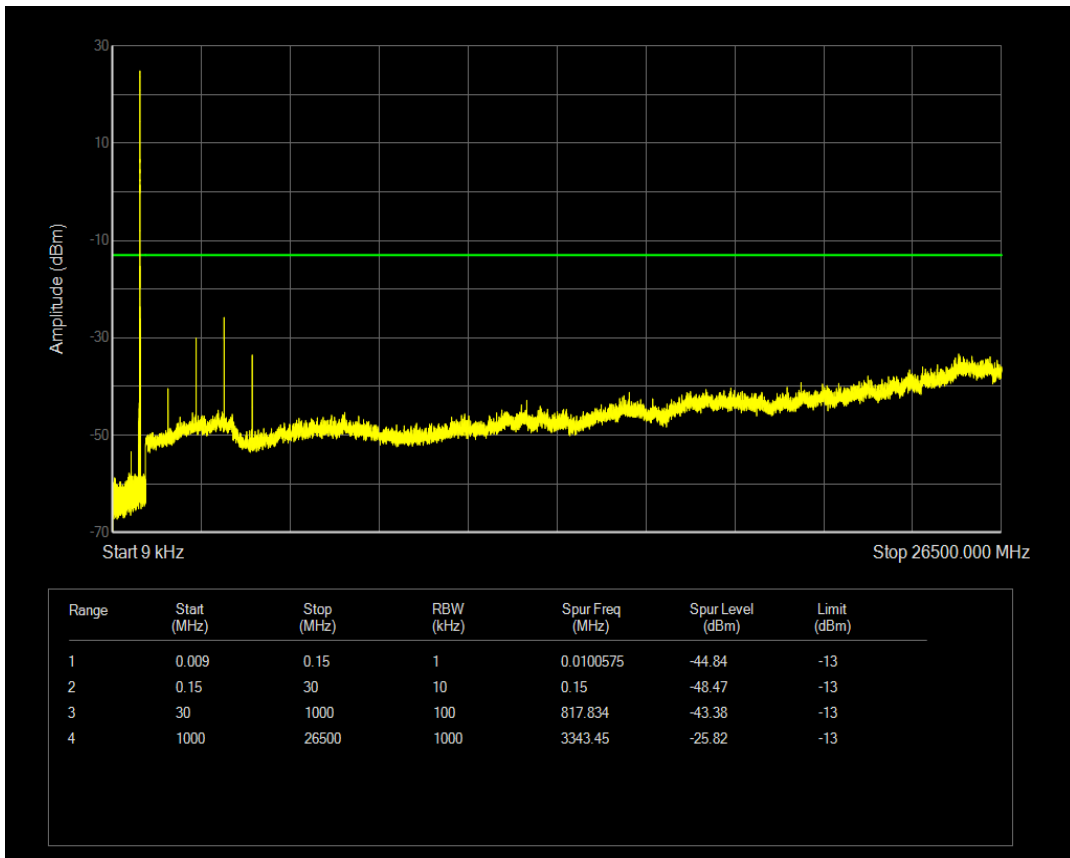

Band4 QPSK BW=20MHz Channel=20300 RB Size=1 Position=#0

Band4 QPSK BW=20MHz Channel=20300 RB Size=100 Position=#0

Band4 16QAM BW=20MHz Channel=20300 RB Size=1 Position=#0

Band4 16QAM BW=20MHz Channel=20300 RB Size=100 Position=#0

Band5 QPSK BW=1.4MHz Channel=20407 RB Size=1 Position=#0

Band5 QPSK BW=1.4MHz Channel=20407 RB Size=6 Position=#0

Band5 16QAM BW=1.4MHz Channel=20407 RB Size=1 Position=#0

Band5 16QAM BW=1.4MHz Channel=20407 RB Size=6 Position=#0

Band5 QPSK BW=1.4MHz Channel=20525 RB Size=1 Position=#0

Band5 QPSK BW=1.4MHz Channel=20525 RB Size=6 Position=#0

Band5 16QAM BW=1.4MHz Channel=20525 RB Size=1 Position=#0

Band5 16QAM BW=1.4MHz Channel=20525 RB Size=6 Position=#0