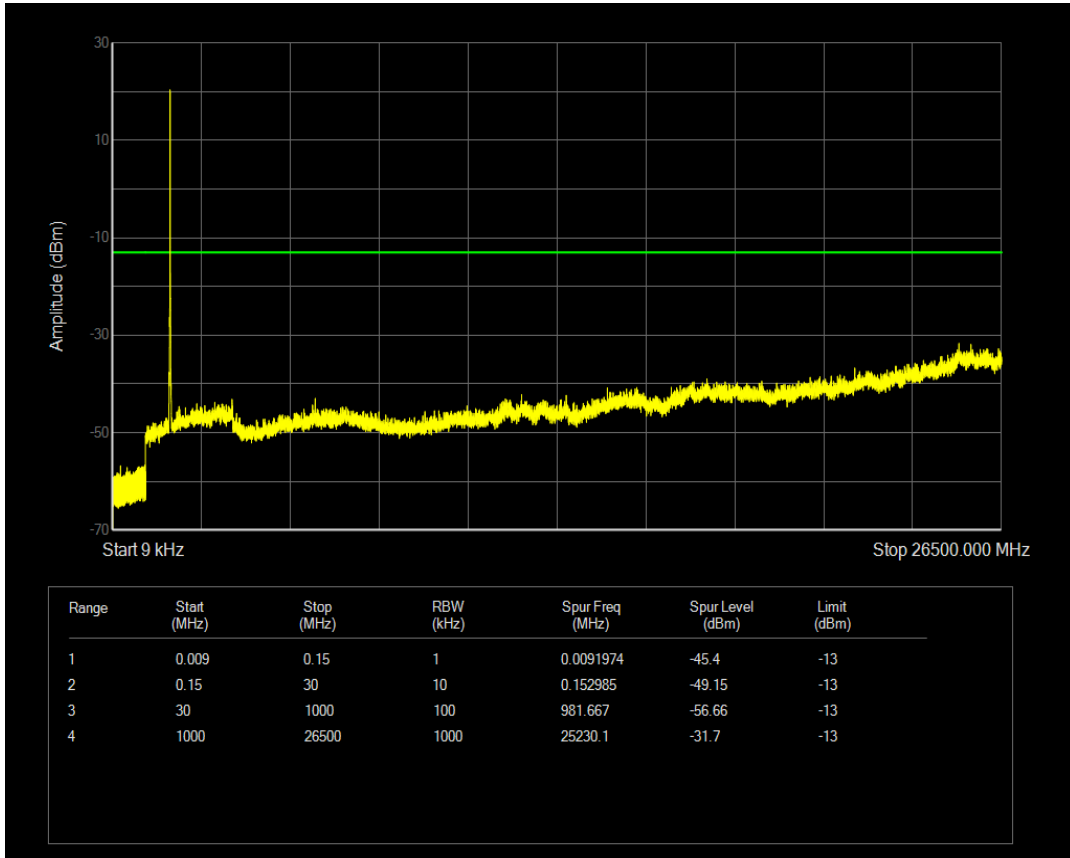

Band4 QPSK BW=10MHz Channel=20000 RB Size=1 Position=#0

Band4 QPSK BW=10MHz Channel=20000 RB Size=50 Position=#0

Band4 16QAM BW=10MHz Channel=20000 RB Size=1 Position=#0

Band4 16QAM BW=10MHz Channel=20000 RB Size=50 Position=#0

Band4 QPSK BW=10MHz Channel=20175 RB Size=1 Position=#0

Band4 QPSK BW=10MHz Channel=20175 RB Size=50 Position=#0

Band4 16QAM BW=10MHz Channel=20175 RB Size=1 Position=#0

Band4 16QAM BW=10MHz Channel=20175 RB Size=50 Position=#0