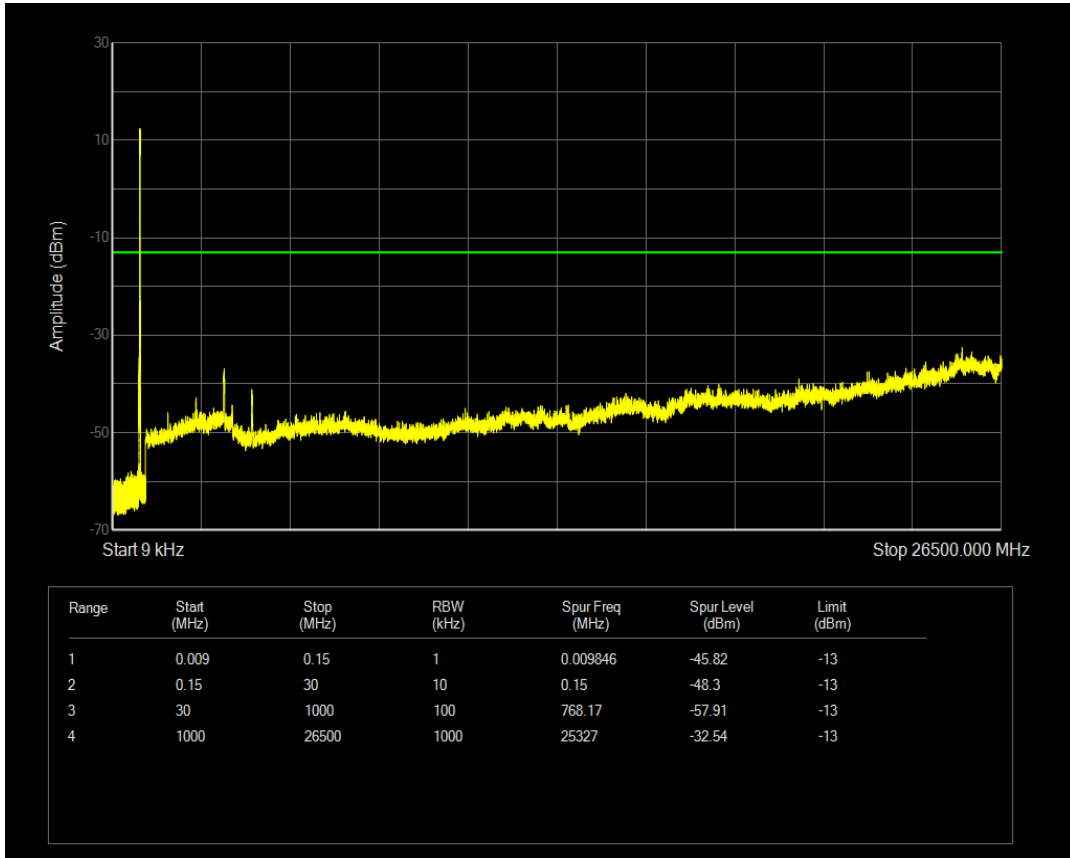

Band26(824-849) QPSK BW=10MHz Channel=26840 RB Size=1 Position=#0

Band26(824-849) QPSK BW=10MHz Channel=26840 RB Size=50 Position=#0

Band26(824-849) 16QAM BW=10MHz Channel=26840 RB Size=1 Position=#0

Band26(824-849) 16QAM BW=10MHz Channel=26840 RB Size=50 Position=#0

Band26(824-849) QPSK BW=10MHz Channel=26915 RB Size=1 Position=#0

Band26(824-849) QPSK BW=10MHz Channel=26915 RB Size=50 Position=#0

Band26(824-849) 16QAM BW=10MHz Channel=26915 RB Size=1 Position=#0

Band26(824-849) 16QAM BW=10MHz Channel=26915 RB Size=50 Position=#0