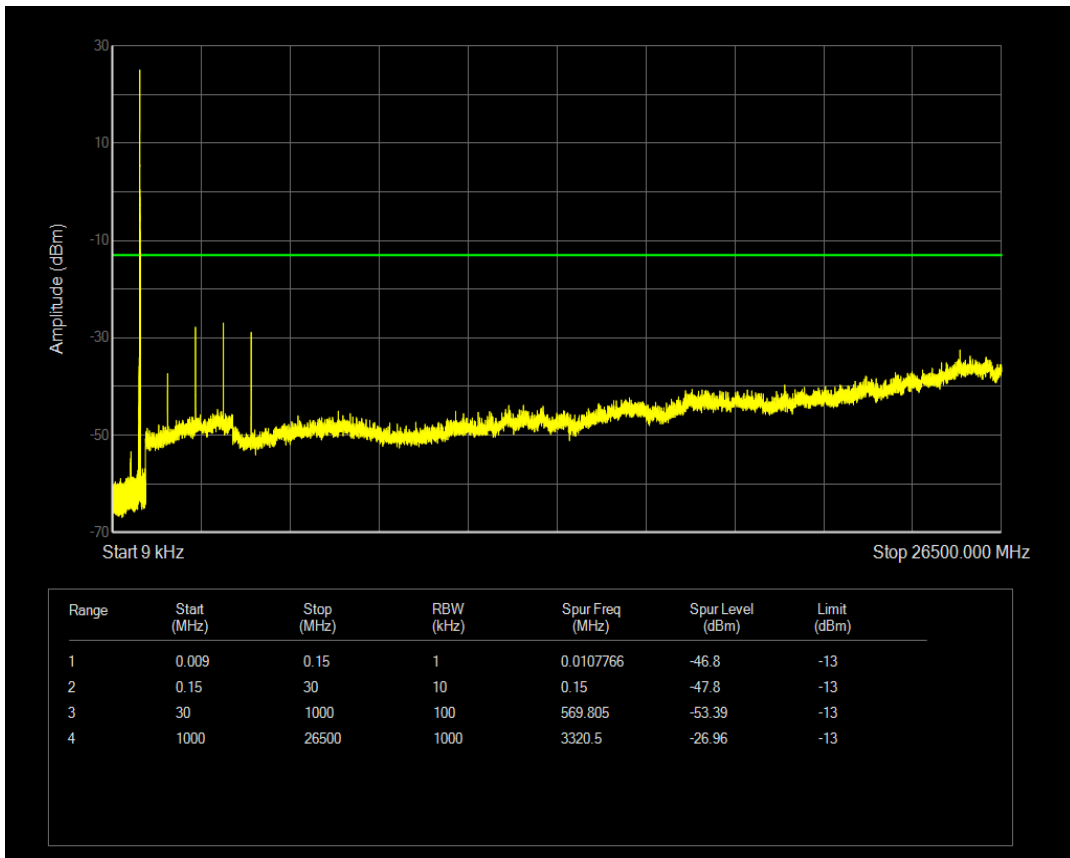

Band26(824-849) QPSK BW=15MHz Channel=26865 RB Size=1 Position=#0

Band26(824-849) QPSK BW=15MHz Channel=26865 RB Size=75 Position=#0

Band26(824-849) 16QAM BW=15MHz Channel=26865 RB Size=1 Position=#0

Band26(824-849) 16QAM BW=15MHz Channel=26865 RB Size=75 Position=#0

Band26(824-849) QPSK BW=15MHz Channel=26915 RB Size=1 Position=#0

Band26(824-849) QPSK BW=15MHz Channel=26915 RB Size=75 Position=#0

Band26(824-849) 16QAM BW=15MHz Channel=26915 RB Size=1 Position=#0

Band26(824-849) 16QAM BW=15MHz Channel=26915 RB Size=75 Position=#0