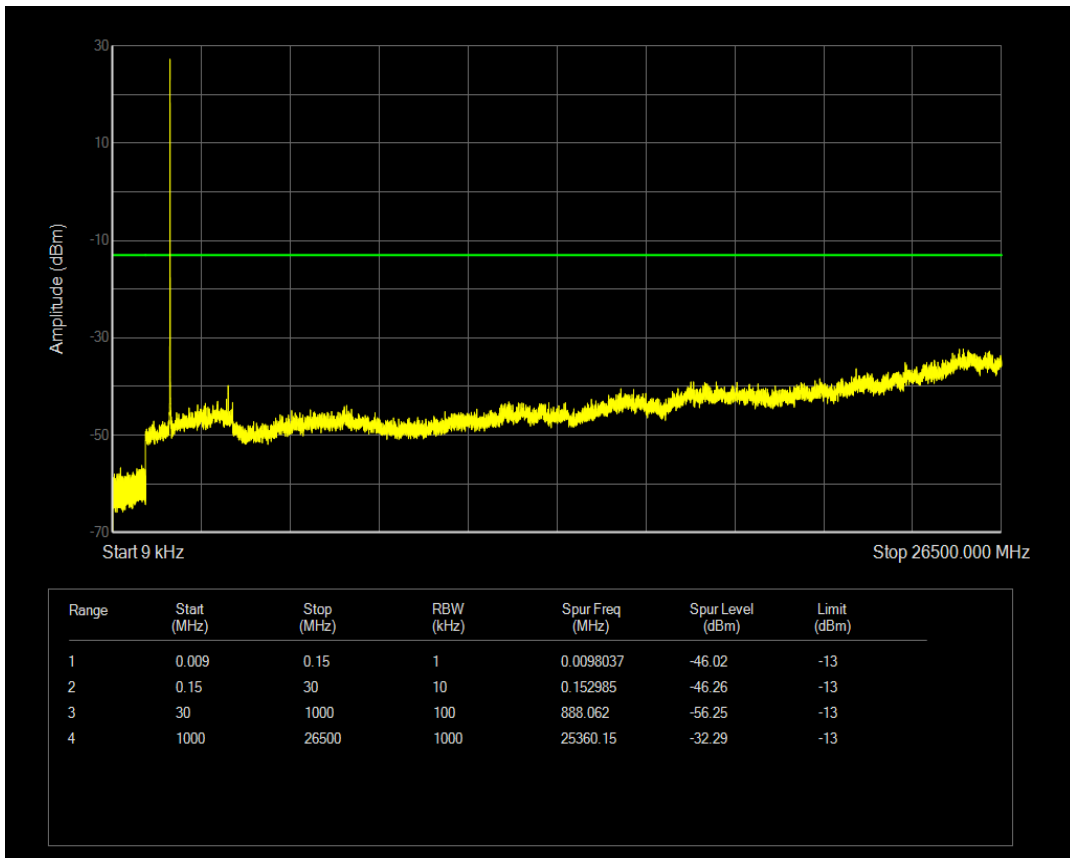

Band4 QPSK BW=3MHz Channel=20175 RB Size=1 Position=#0

Band4 QPSK BW=3MHz Channel=20175 RB Size=15 Position=#0