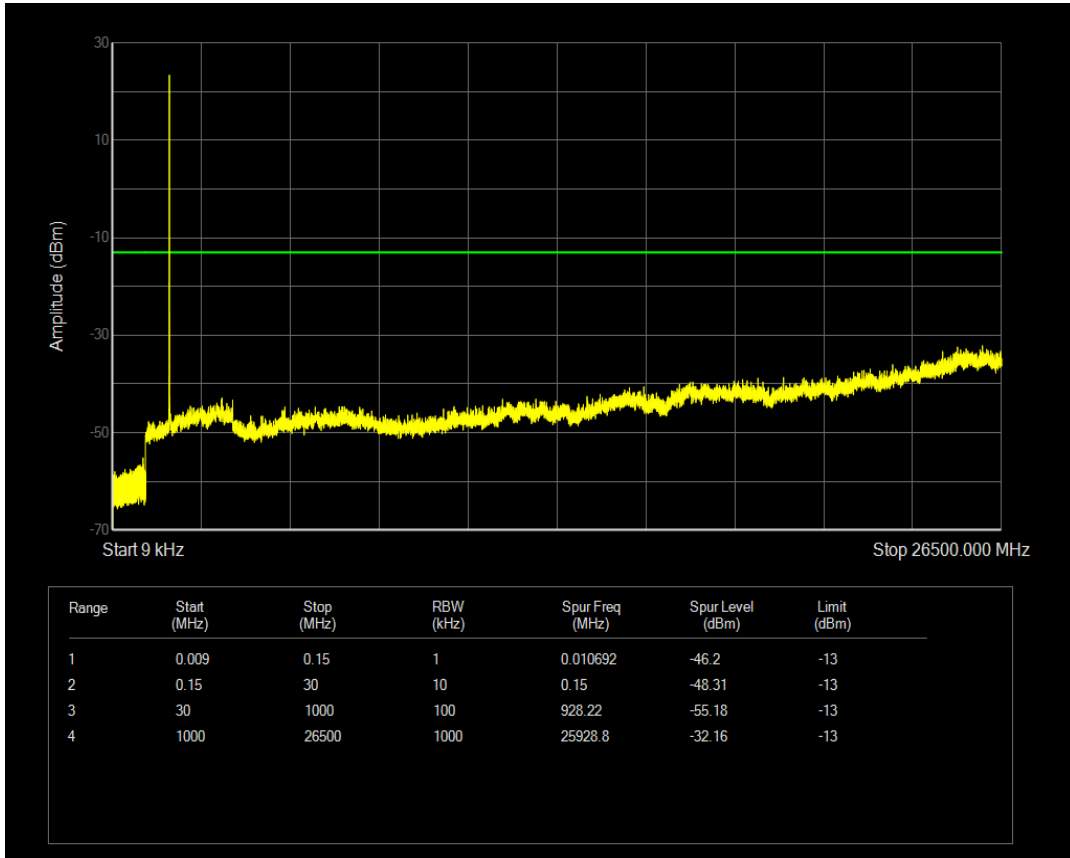

Band4 QPSK BW=3MHz Channel=19965 RB Size=1 Position=#0

Band4 QPSK BW=3MHz Channel=19965 RB Size=15 Position=#0

Band4 16QAM BW=3MHz Channel=19965 RB Size=1 Position=#0

Band4 16QAM BW=3MHz Channel=19965 RB Size=15 Position=#0