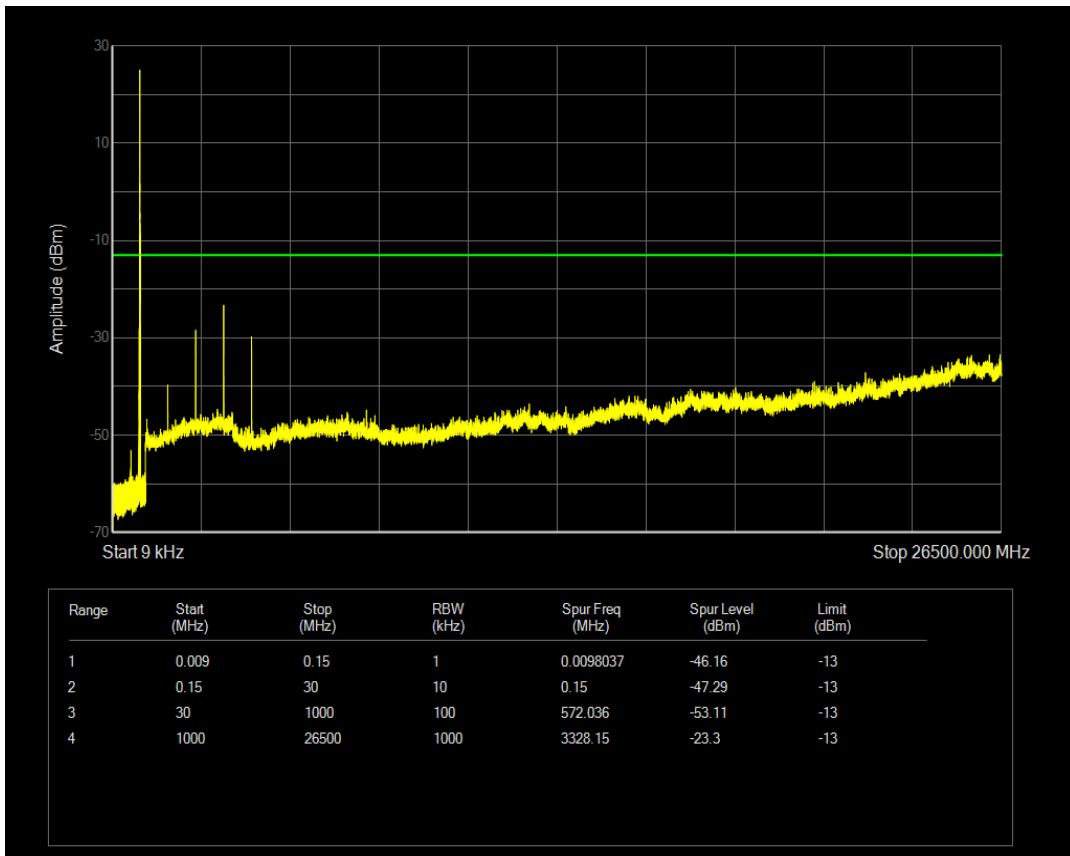

Band26(824-849) QPSK BW=10MHz Channel=26840 RB Size=1 Position=#0

Band26(824-849) QPSK BW=10MHz Channel=26840 RB Size=50 Position=#0

Band26(824-849) 16QAM BW=10MHz Channel=26840 RB Size=1 Position=#0

Band26(824-849) 16QAM BW=10MHz Channel=26840 RB Size=50 Position=#0

Band26(824-849) QPSK BW=10MHz Channel=26915 RB Size=1 Position=#0

Band26(824-849) QPSK BW=10MHz Channel=26915 RB Size=50 Position=#0

Band26(824-849) 16QAM BW=10MHz Channel=26915 RB Size=1 Position=#0

Band26(824-849) 16QAM BW=10MHz Channel=26915 RB Size=50 Position=#0