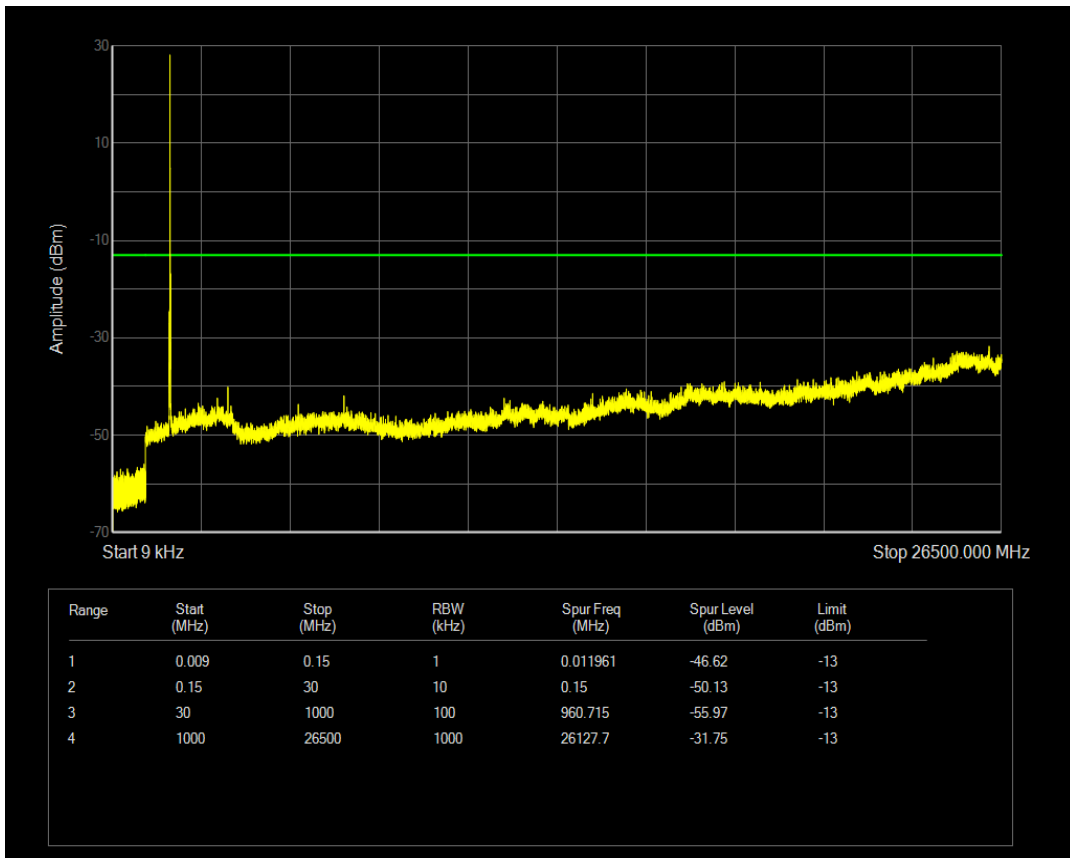

Band4 QPSK BW=10MHz Channel=20000 RB Size=1 Position=#0

Band4 QPSK BW=10MHz Channel=20000 RB Size=50 Position=#0

Band4 16QAM BW=10MHz Channel=20000 RB Size=1 Position=#0

Band4 16QAM BW=10MHz Channel=20000 RB Size=50 Position=#0

Band4 QPSK BW=10MHz Channel=20175 RB Size=1 Position=#0

Band4 QPSK BW=10MHz Channel=20175 RB Size=50 Position=#0

Band4 16QAM BW=10MHz Channel=20175 RB Size=1 Position=#0

Band4 16QAM BW=10MHz Channel=20175 RB Size=50 Position=#0