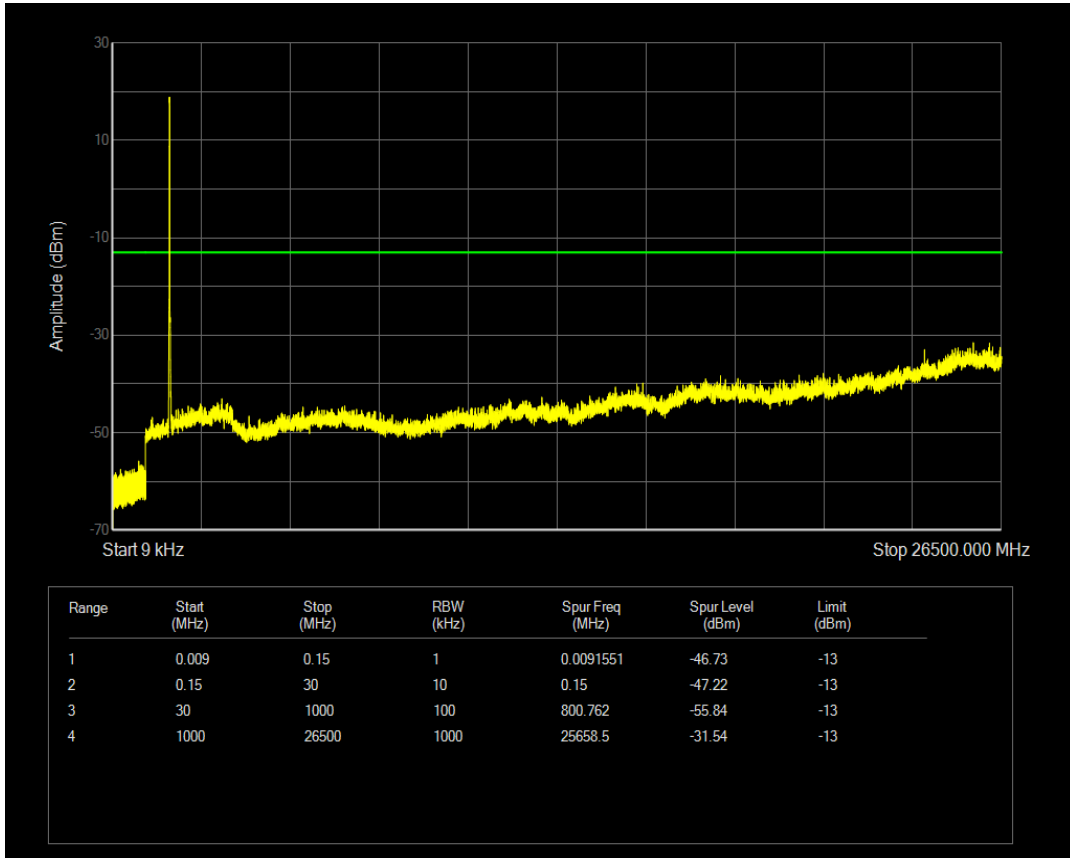

Band4 QPSK BW=10MHz Channel=20175 RB Size=1 Position=#0

Band4 QPSK BW=10MHz Channel=20175 RB Size=50 Position=#0

Band4 16QAM BW=10MHz Channel=20175 RB Size=1 Position=#0

Band4 16QAM BW=10MHz Channel=20175 RB Size=50 Position=#0

Band4 QPSK BW=10MHz Channel=20350 RB Size=1 Position=#0

Band4 QPSK BW=10MHz Channel=20350 RB Size=50 Position=#0

Band4 16QAM BW=10MHz Channel=20350 RB Size=1 Position=#0

Band4 16QAM BW=10MHz Channel=20350 RB Size=50 Position=#0

Band4 QPSK BW=15MHz Channel=20025 RB Size=1 Position=#0

Band4 QPSK BW=15MHz Channel=20025 RB Size=75 Position=#0

Band4 16QAM BW=15MHz Channel=20025 RB Size=1 Position=#0

Band4 16QAM BW=15MHz Channel=20025 RB Size=75 Position=#0