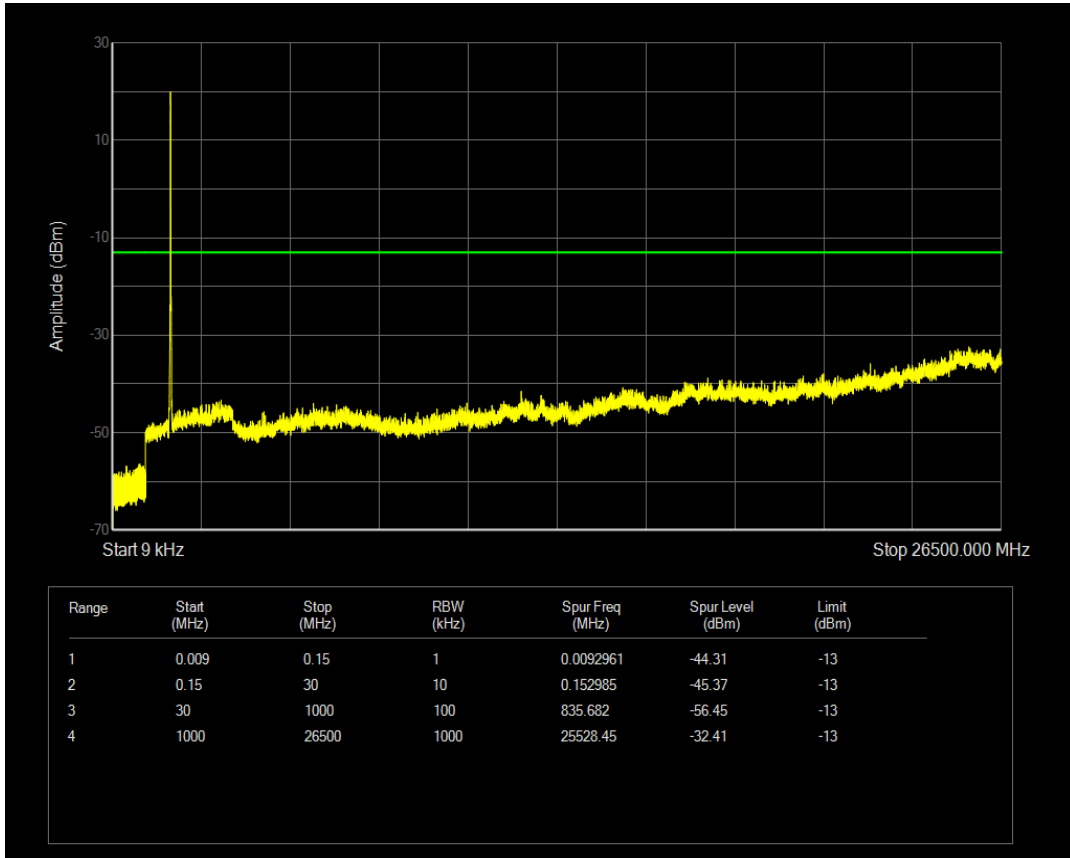

Band4 QPSK BW=15MHz Channel=20325 RB Size=1 Position=#0

Band4 QPSK BW=15MHz Channel=20325 RB Size=75 Position=#0

Band4 16QAM BW=15MHz Channel=20325 RB Size=1 Position=#0

Band4 16QAM BW=15MHz Channel=20325 RB Size=75 Position=#0

Band4 QPSK BW=20MHz Channel=20050 RB Size=1 Position=#0

Band4 QPSK BW=20MHz Channel=20050 RB Size=100 Position=#0

Band4 16QAM BW=20MHz Channel=20050 RB Size=1 Position=#0

Band4 16QAM BW=20MHz Channel=20050 RB Size=100 Position=#0