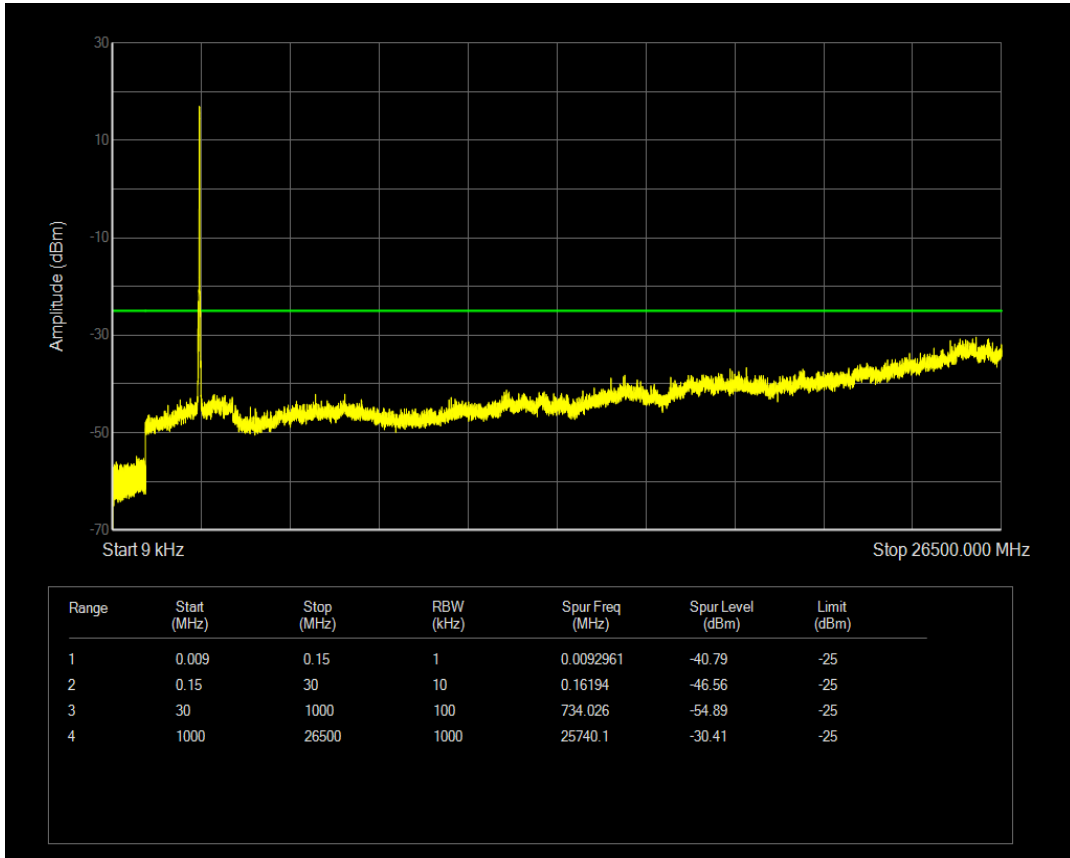

Band38 QPSK BW=20MHz Channel=38150 RB Size=1 Position=#0

Band38 QPSK BW=20MHz Channel=38150 RB Size=100 Position=#0

Band38 16QAM BW=20MHz Channel=38150 RB Size=1 Position=#0

Band38 16QAM BW=20MHz Channel=38150 RB Size=100 Position=#0

Band4 QPSK BW=1.4MHz Channel=19957 RB Size=1 Position=#0

Band4 QPSK BW=1.4MHz Channel=19957 RB Size=6 Position=#0

Band4 16QAM BW=1.4MHz Channel=19957 RB Size=1 Position=#0

Band4 16QAM BW=1.4MHz Channel=19957 RB Size=6 Position=#0