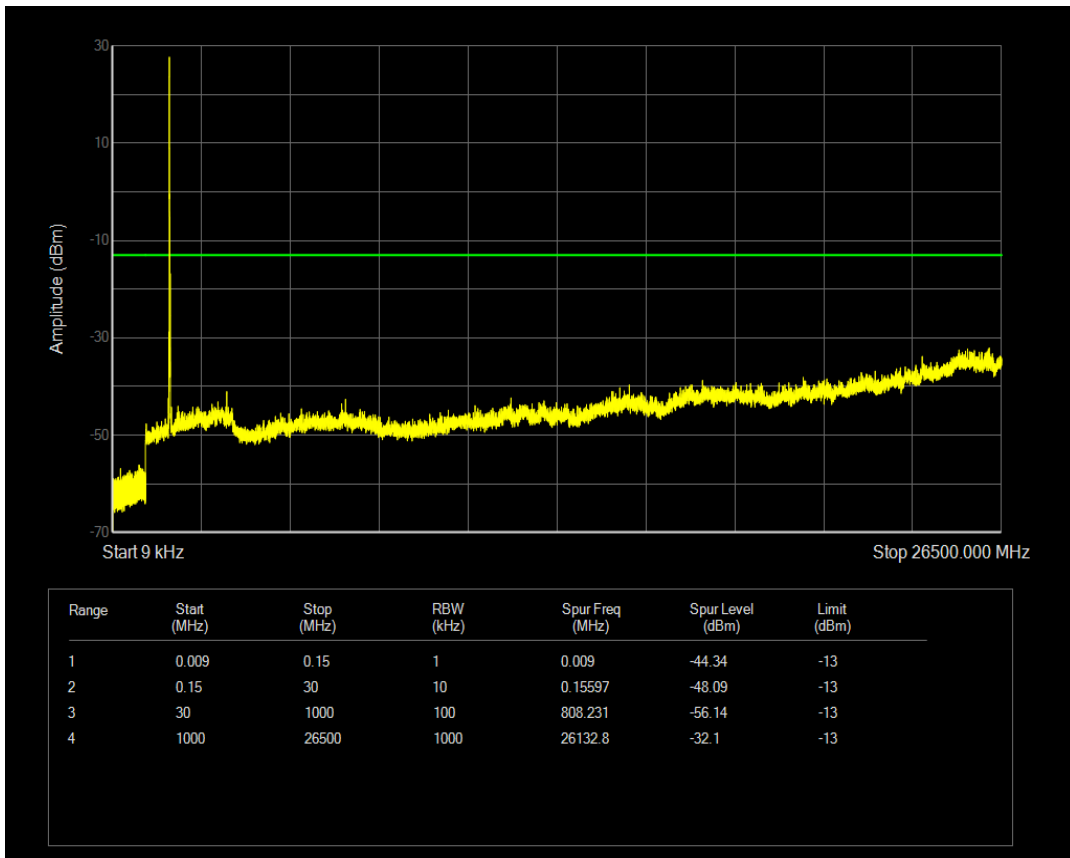

Band4 QPSK BW=10MHz Channel=20350 RB Size=1 Position=#0

Band4 QPSK BW=10MHz Channel=20350 RB Size=50 Position=#0

Band4 16QAM BW=10MHz Channel=20350 RB Size=1 Position=#0

Band4 16QAM BW=10MHz Channel=20350 RB Size=50 Position=#0

Band4 QPSK BW=15MHz Channel=20025 RB Size=1 Position=#0

Band4 QPSK BW=15MHz Channel=20025 RB Size=75 Position=#0

Band4 16QAM BW=15MHz Channel=20025 RB Size=1 Position=#0

Band4 16QAM BW=15MHz Channel=20025 RB Size=75 Position=#0