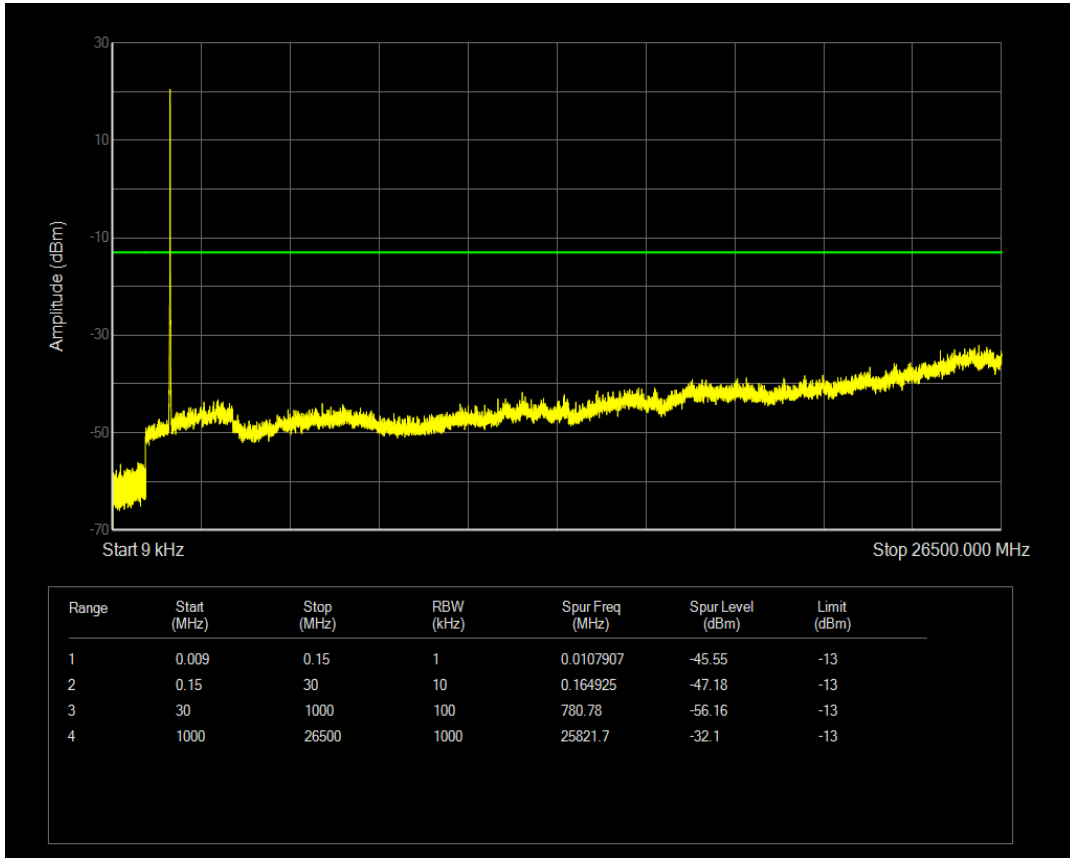

Band4 QPSK BW=10MHz Channel=20000 RB Size=1 Position=#0

Band4 QPSK BW=10MHz Channel=20000 RB Size=50 Position=#0

Band4 16QAM BW=10MHz Channel=20000 RB Size=1 Position=#0

Band4 16QAM BW=10MHz Channel=20000 RB Size=50 Position=#0

Band4 QPSK BW=10MHz Channel=20175 RB Size=1 Position=#0

Band4 QPSK BW=10MHz Channel=20175 RB Size=50 Position=#0

Band4 16QAM BW=10MHz Channel=20175 RB Size=1 Position=#0

Band4 16QAM BW=10MHz Channel=20175 RB Size=50 Position=#0

Band4 QPSK BW=10MHz Channel=20350 RB Size=1 Position=#0

Band4 QPSK BW=10MHz Channel=20350 RB Size=50 Position=#0

Band4 16QAM BW=10MHz Channel=20350 RB Size=1 Position=#0

Band4 16QAM BW=10MHz Channel=20350 RB Size=50 Position=#0