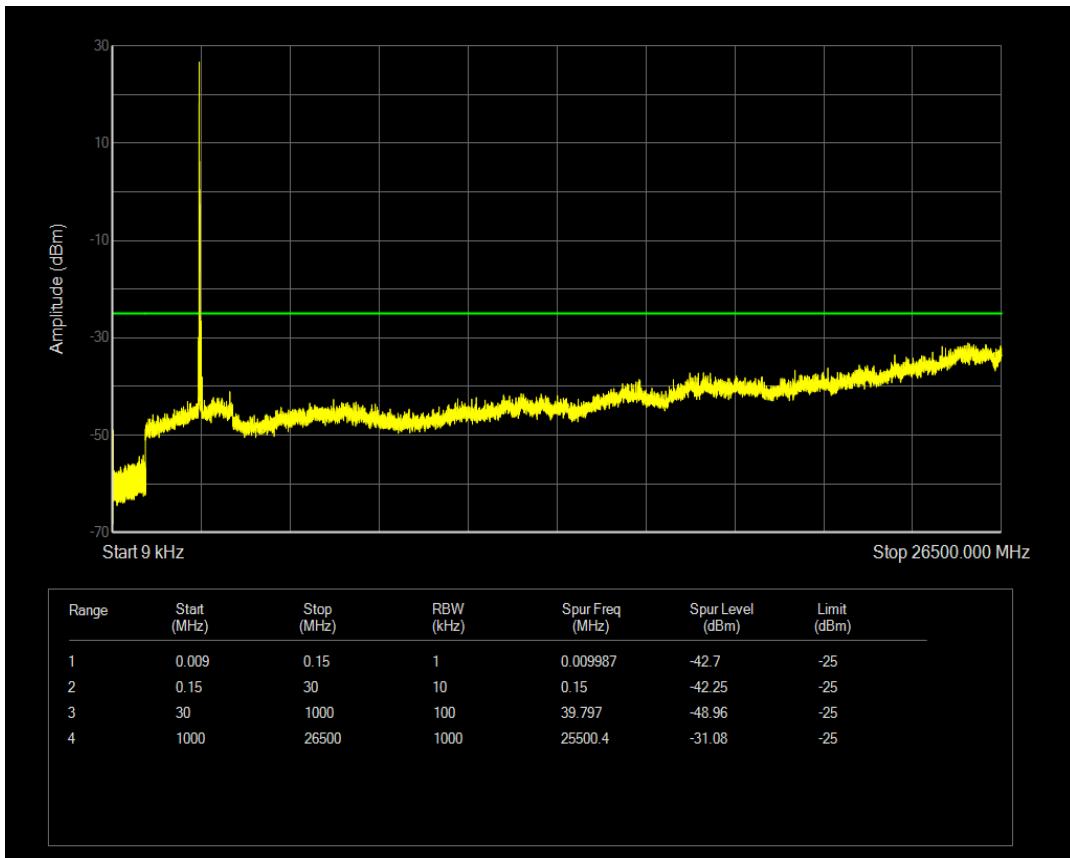

Band38 QPSK BW=20MHz Channel=38000 RB Size=1 Position=#0

Band38 QPSK BW=20MHz Channel=38000 RB Size=100 Position=#0

Band38 16QAM BW=20MHz Channel=38000 RB Size=1 Position=#0

Band38 16QAM BW=20MHz Channel=38000 RB Size=100 Position=#0

Band38 QPSK BW=20MHz Channel=38150 RB Size=1 Position=#0

Band38 QPSK BW=20MHz Channel=38150 RB Size=100 Position=#0

Band38 16QAM BW=20MHz Channel=38150 RB Size=1 Position=#0

Band38 16QAM BW=20MHz Channel=38150 RB Size=100 Position=#0