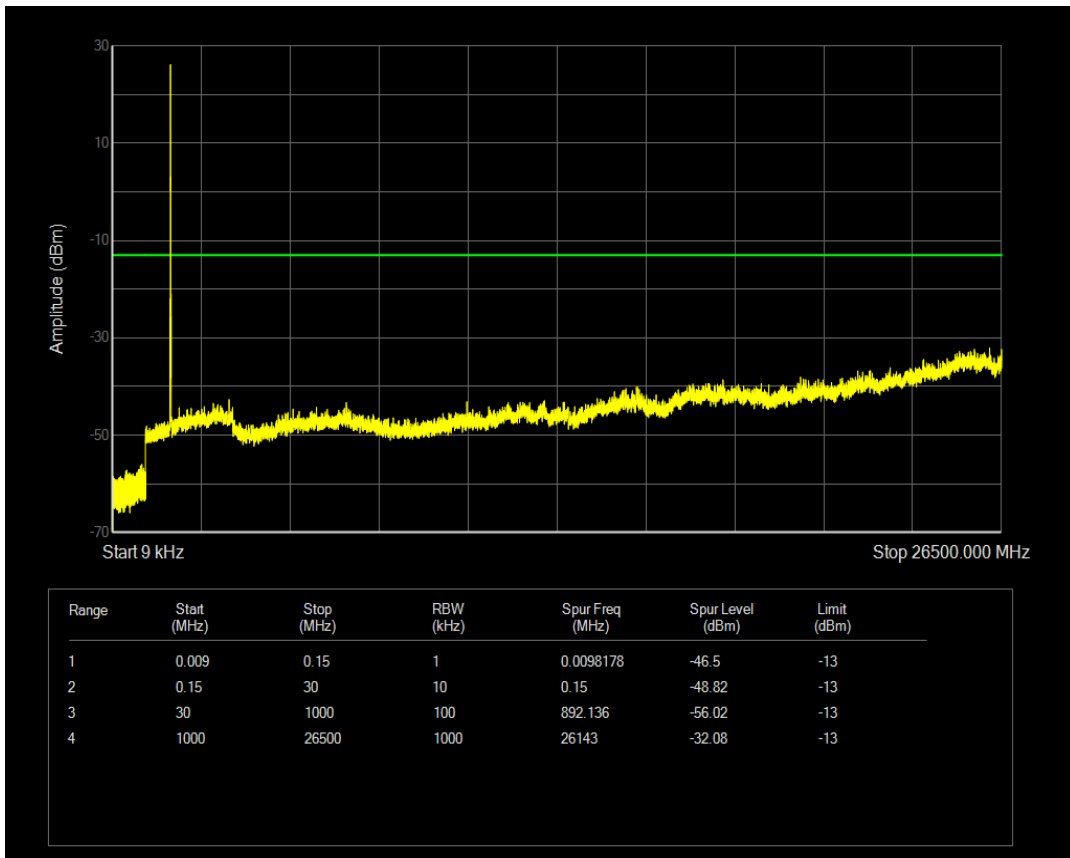

Band4 QPSK BW=10MHz Channel=20000 RB Size=1 Position=#0

Band4 QPSK BW=10MHz Channel=20000 RB Size=50 Position=#0

Band4 16QAM BW=10MHz Channel=20000 RB Size=1 Position=#0

Band4 16QAM BW=10MHz Channel=20000 RB Size=50 Position=#0

Band4 QPSK BW=10MHz Channel=20175 RB Size=1 Position=#0

Band4 QPSK BW=10MHz Channel=20175 RB Size=50 Position=#0

Band4 16QAM BW=10MHz Channel=20175 RB Size=1 Position=#0

Band4 16QAM BW=10MHz Channel=20175 RB Size=50 Position=#0

Band4 QPSK BW=10MHz Channel=20350 RB Size=1 Position=#0

Band4 QPSK BW=10MHz Channel=20350 RB Size=50 Position=#0

Band4 16QAM BW=10MHz Channel=20350 RB Size=1 Position=#0

Band4 16QAM BW=10MHz Channel=20350 RB Size=50 Position=#0