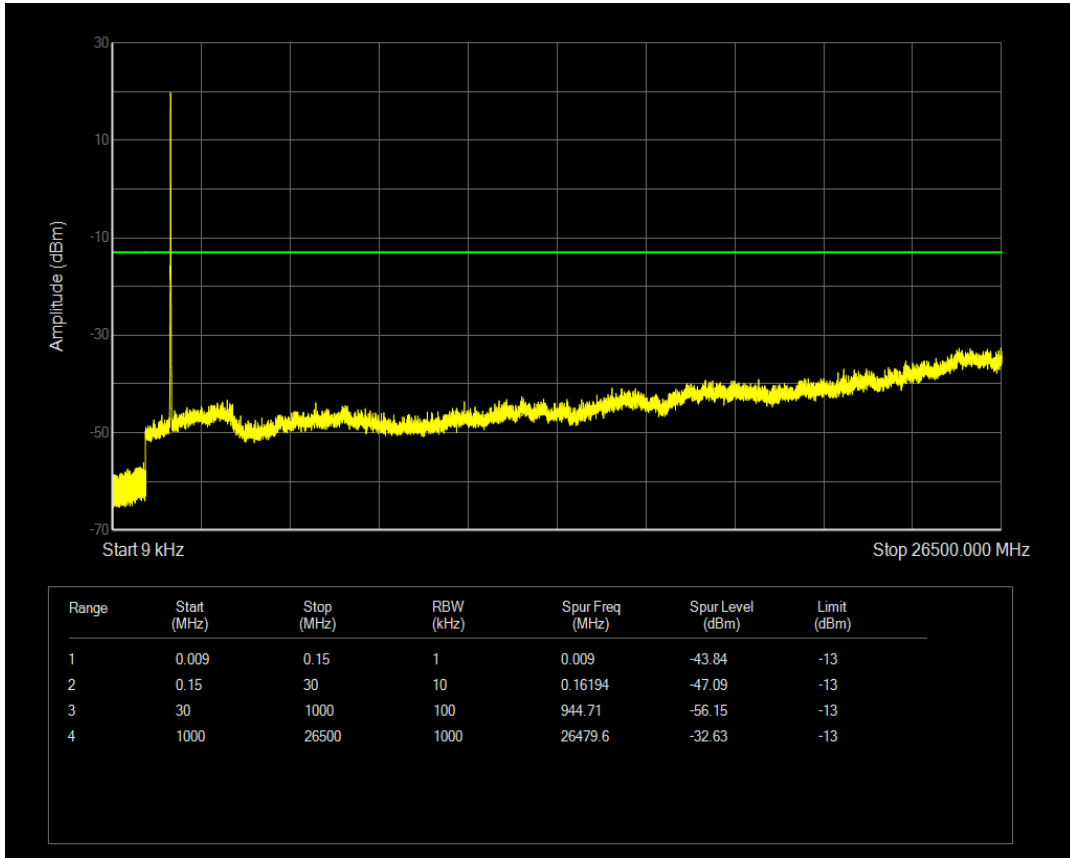

Band4 QPSK BW=10MHz Channel=20175 RB Size=1 Position=#0

Band4 QPSK BW=10MHz Channel=20175 RB Size=50 Position=#0

Band4 16QAM BW=10MHz Channel=20175 RB Size=1 Position=#0

Band4 16QAM BW=10MHz Channel=20175 RB Size=50 Position=#0

Band4 QPSK BW=10MHz Channel=20350 RB Size=1 Position=#0

Band4 QPSK BW=10MHz Channel=20350 RB Size=50 Position=#0

Band4 16QAM BW=10MHz Channel=20350 RB Size=1 Position=#0

Band4 16QAM BW=10MHz Channel=20350 RB Size=50 Position=#0

Band4 QPSK BW=15MHz Channel=20025 RB Size=1 Position=#0

Band4 QPSK BW=15MHz Channel=20025 RB Size=75 Position=#0

Band4 16QAM BW=15MHz Channel=20025 RB Size=1 Position=#0

Band4 16QAM BW=15MHz Channel=20025 RB Size=75 Position=#0