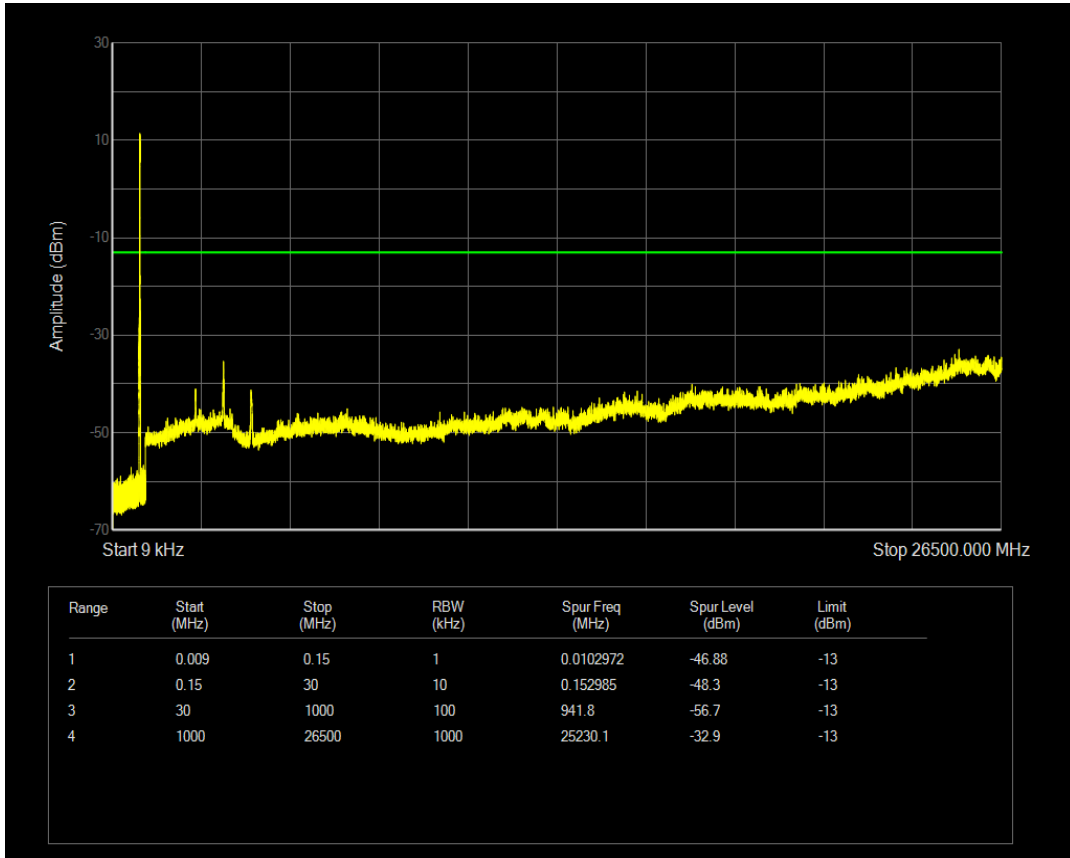

Band26(824-849) QPSK BW=15MHz Channel=26865 RB Size=1 Position=#0

Band26(824-849) QPSK BW=15MHz Channel=26865 RB Size=75 Position=#0

Band26(824-849) 16QAM BW=15MHz Channel=26865 RB Size=1 Position=#0

Band26(824-849) 16QAM BW=15MHz Channel=26865 RB Size=75 Position=#0

Band26(824-849) QPSK BW=15MHz Channel=26915 RB Size=1 Position=#0

Band26(824-849) QPSK BW=15MHz Channel=26915 RB Size=75 Position=#0

Band26(824-849) 16QAM BW=15MHz Channel=26915 RB Size=1 Position=#0

Band26(824-849) 16QAM BW=15MHz Channel=26915 RB Size=75 Position=#0