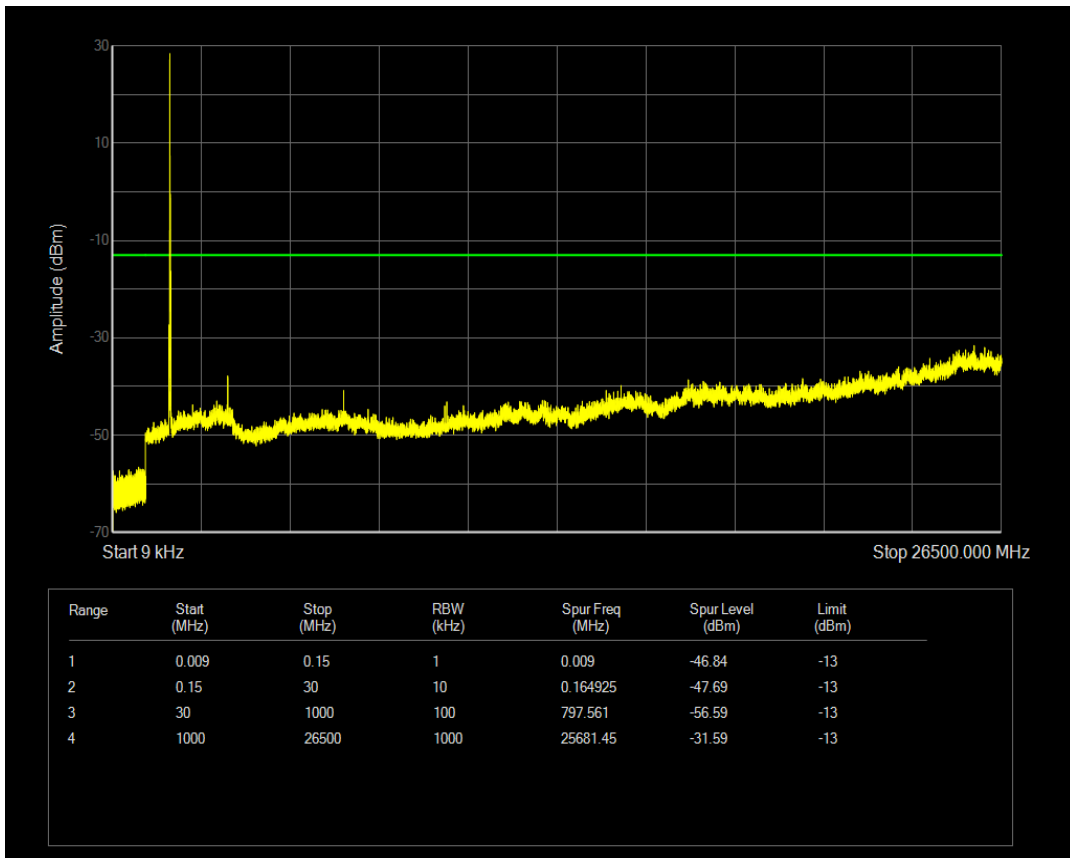

Band4 QPSK BW=10MHz Channel=20350 RB Size=1 Position=#0

Band4 QPSK BW=10MHz Channel=20350 RB Size=50 Position=#0

Band4 16QAM BW=10MHz Channel=20350 RB Size=1 Position=#0

Band4 16QAM BW=10MHz Channel=20350 RB Size=50 Position=#0

Band4 QPSK BW=15MHz Channel=20025 RB Size=1 Position=#0

Band4 QPSK BW=15MHz Channel=20025 RB Size=75 Position=#0

Band4 16QAM BW=15MHz Channel=20025 RB Size=1 Position=#0

Band4 16QAM BW=15MHz Channel=20025 RB Size=75 Position=#0

Band4 QPSK BW=15MHz Channel=20175 RB Size=1 Position=#0

Band4 QPSK BW=15MHz Channel=20175 RB Size=75 Position=#0

Band4 16QAM BW=15MHz Channel=20175 RB Size=1 Position=#0

Band4 16QAM BW=15MHz Channel=20175 RB Size=75 Position=#0