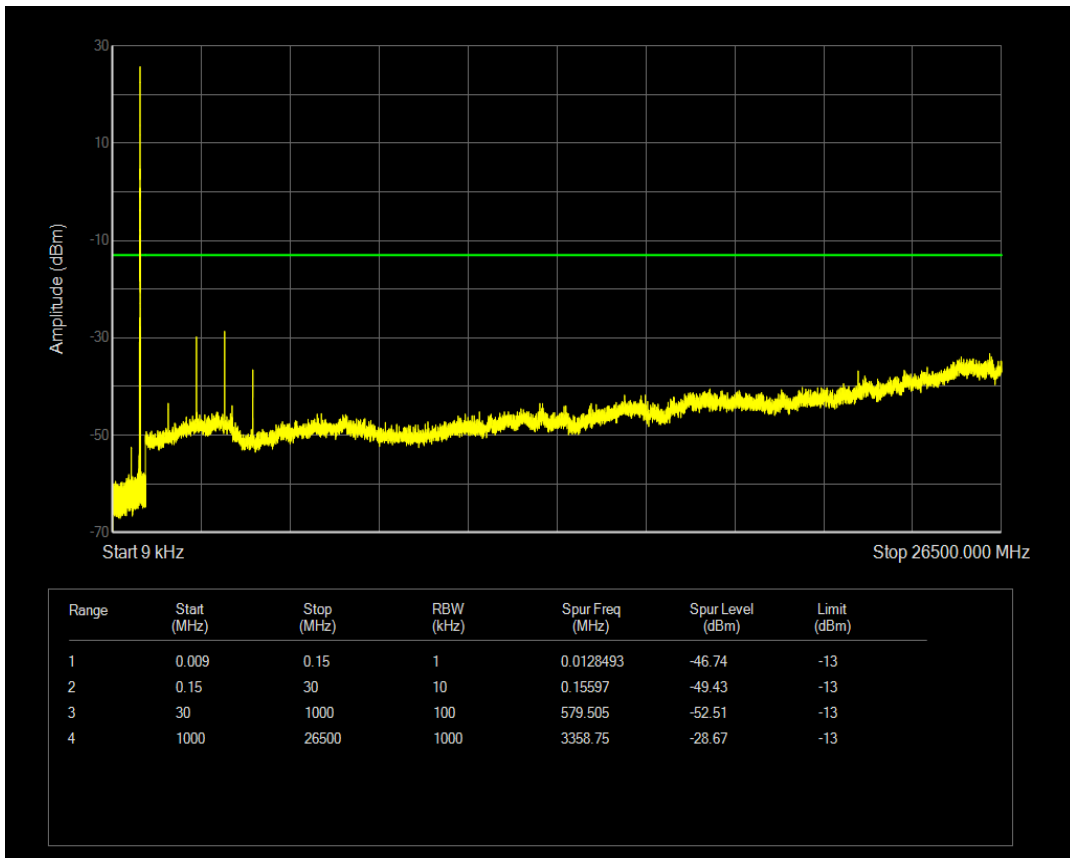

Band26(824-849) QPSK BW=10MHz Channel=26840 RB Size=1 Position=#0

Band26(824-849) QPSK BW=10MHz Channel=26840 RB Size=50 Position=#0

Band26(824-849) 16QAM BW=10MHz Channel=26840 RB Size=1 Position=#0

Band26(824-849) 16QAM BW=10MHz Channel=26840 RB Size=50 Position=#0

Band26(824-849) QPSK BW=10MHz Channel=26915 RB Size=1 Position=#0

Band26(824-849) QPSK BW=10MHz Channel=26915 RB Size=50 Position=#0

Band26(824-849) 16QAM BW=10MHz Channel=26915 RB Size=1 Position=#0

Band26(824-849) 16QAM BW=10MHz Channel=26915 RB Size=50 Position=#0

Band26(824-849) QPSK BW=10MHz Channel=26990 RB Size=1 Position=#0

Band26(824-849) QPSK BW=10MHz Channel=26990 RB Size=50 Position=#0

Band26(824-849) 16QAM BW=10MHz Channel=26990 RB Size=1 Position=#0

Band26(824-849) 16QAM BW=10MHz Channel=26990 RB Size=50 Position=#0