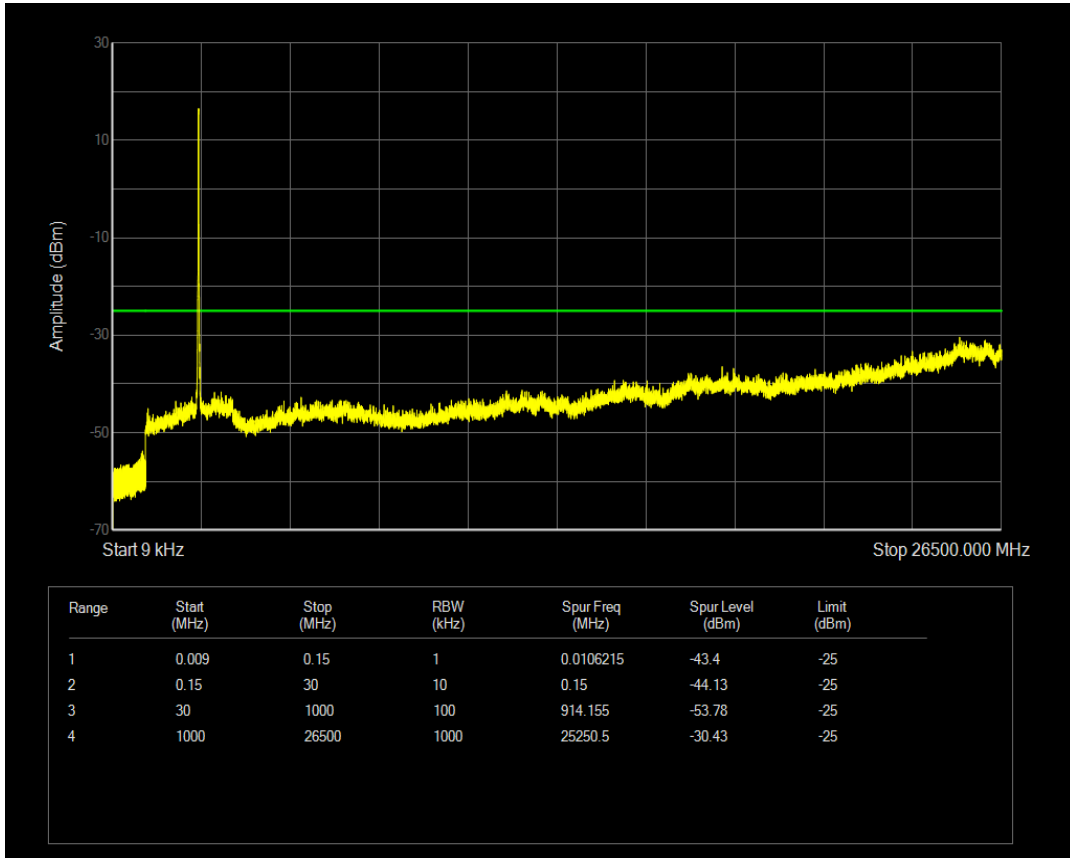

Band38 QPSK BW=20MHz Channel=37850 RB Size=1 Position=#0

Band38 QPSK BW=20MHz Channel=37850 RB Size=100 Position=#0

Band38 16QAM BW=20MHz Channel=37850 RB Size=1 Position=#0

Band38 16QAM BW=20MHz Channel=37850 RB Size=100 Position=#0

Band38 QPSK BW=20MHz Channel=38000 RB Size=1 Position=#0

Band38 QPSK BW=20MHz Channel=38000 RB Size=100 Position=#0

Band38 16QAM BW=20MHz Channel=38000 RB Size=1 Position=#0

Band38 16QAM BW=20MHz Channel=38000 RB Size=100 Position=#0