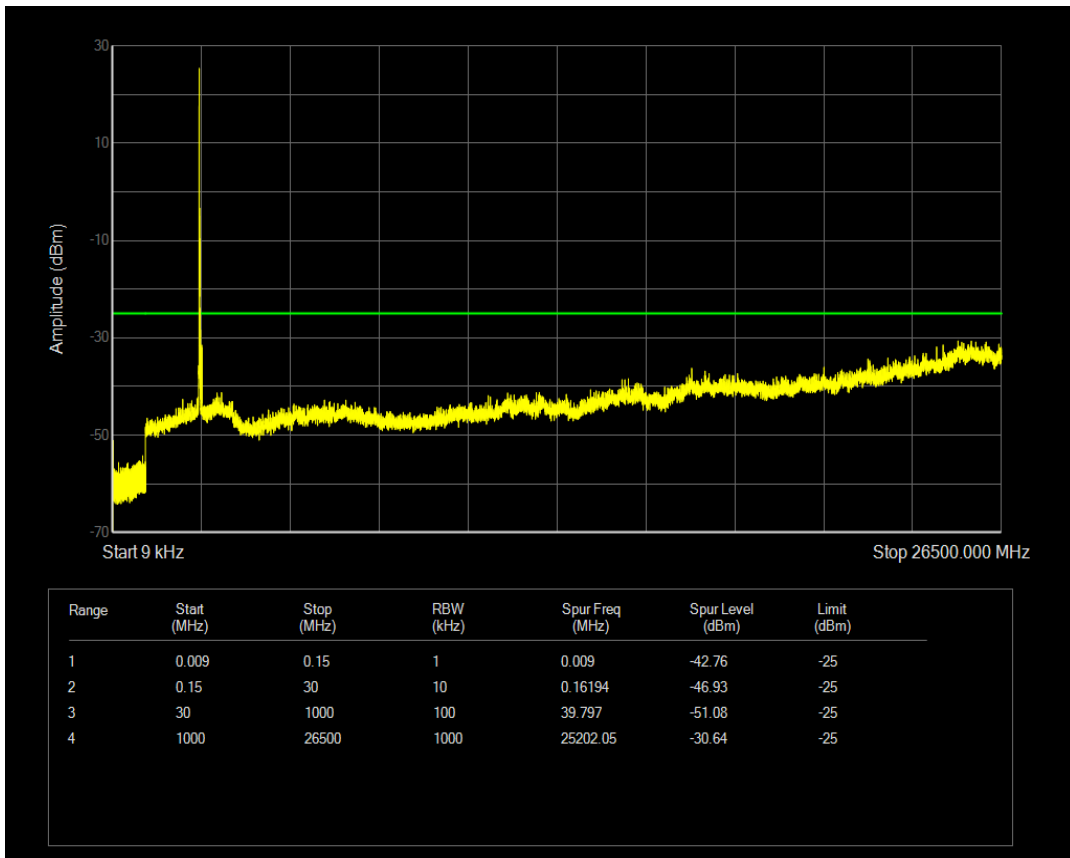

Band38 QPSK BW=20MHz Channel=38000 RB Size=1 Position=#0

Band38 QPSK BW=20MHz Channel=38000 RB Size=100 Position=#0

Band38 16QAM BW=20MHz Channel=38000 RB Size=1 Position=#0

Band38 16QAM BW=20MHz Channel=38000 RB Size=100 Position=#0

Band38 QPSK BW=20MHz Channel=38150 RB Size=1 Position=#0

Band38 QPSK BW=20MHz Channel=38150 RB Size=100 Position=#0

Band38 16QAM BW=20MHz Channel=38150 RB Size=1 Position=#0

Band38 16QAM BW=20MHz Channel=38150 RB Size=100 Position=#0