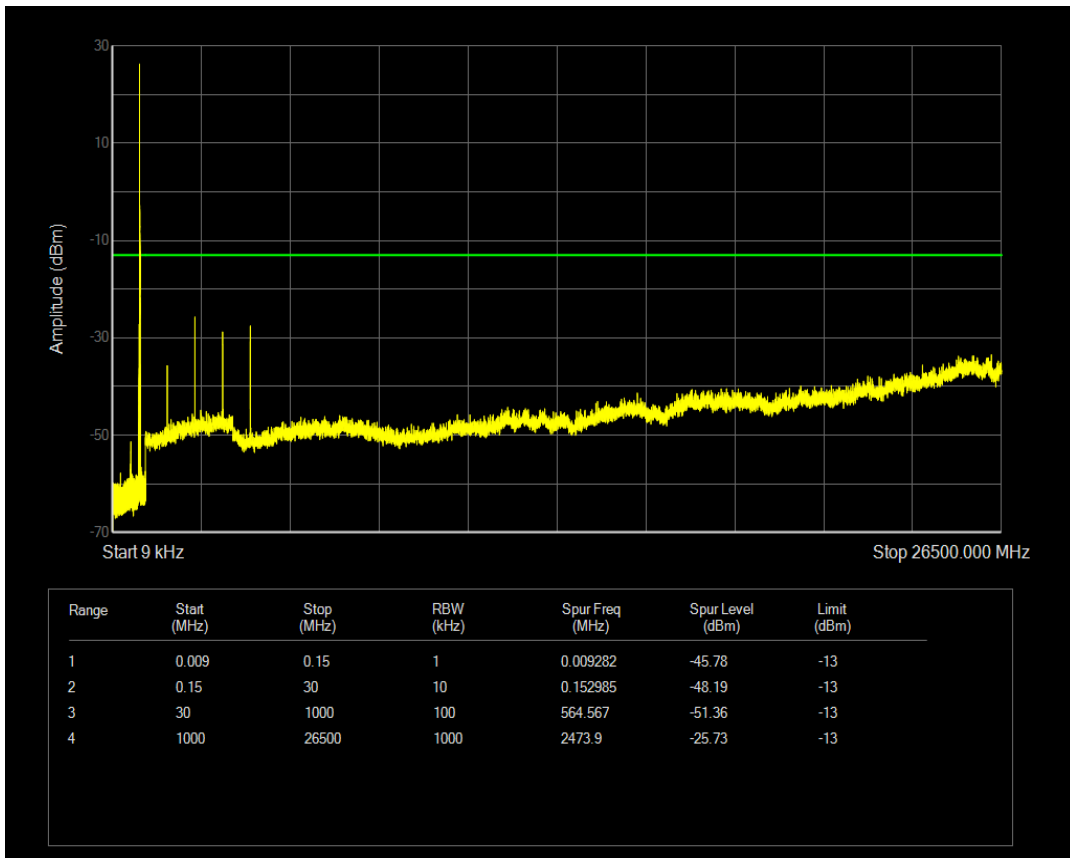

Band26(824-849) QPSK BW=10MHz Channel=26840 RB Size=1 Position=#0

Band26(824-849) QPSK BW=10MHz Channel=26840 RB Size=50 Position=#0

Band26(824-849) 16QAM BW=10MHz Channel=26840 RB Size=1 Position=#0

Band26(824-849) 16QAM BW=10MHz Channel=26840 RB Size=50 Position=#0

Band26(824-849) QPSK BW=10MHz Channel=26915 RB Size=1 Position=#0

Band26(824-849) QPSK BW=10MHz Channel=26915 RB Size=50 Position=#0

Band26(824-849) 16QAM BW=10MHz Channel=26915 RB Size=1 Position=#0

Band26(824-849) 16QAM BW=10MHz Channel=26915 RB Size=50 Position=#0