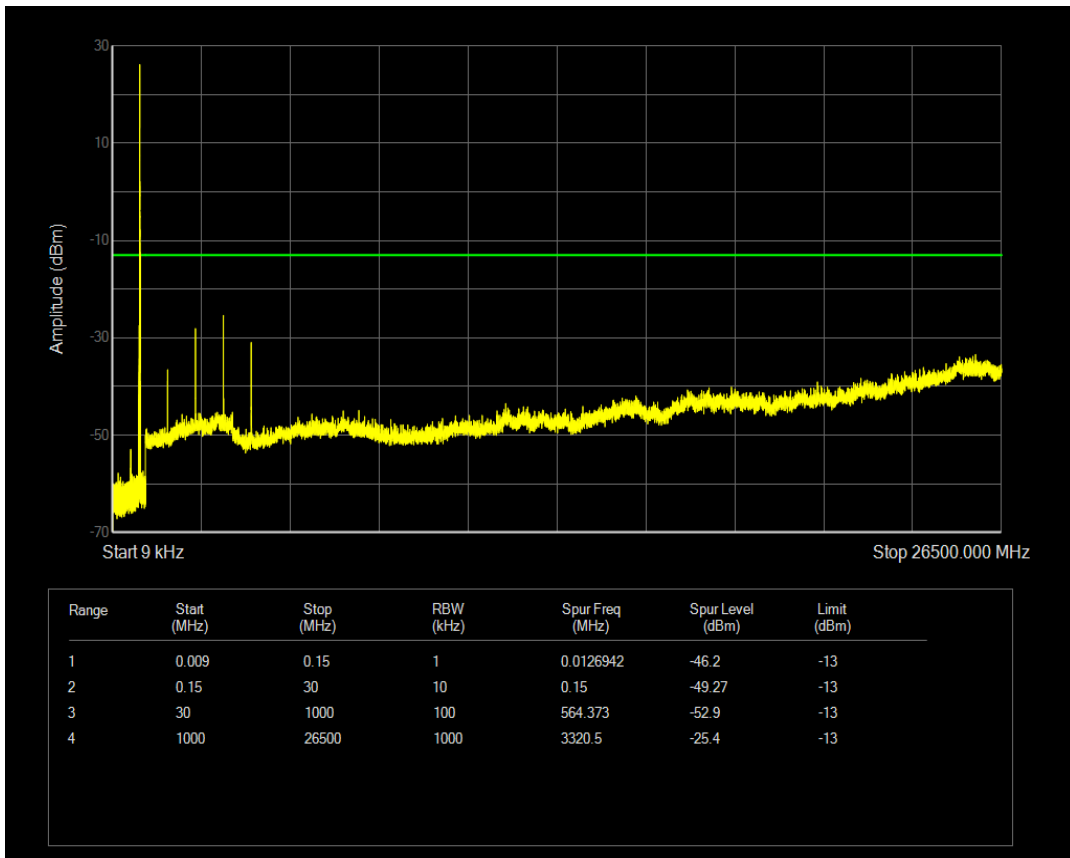

Band26(824-849) QPSK BW=15MHz Channel=26865 RB Size=1 Position=#0

Band26(824-849) QPSK BW=15MHz Channel=26865 RB Size=75 Position=#0

Band26(824-849) 16QAM BW=15MHz Channel=26865 RB Size=1 Position=#0

Band26(824-849) 16QAM BW=15MHz Channel=26865 RB Size=75 Position=#0

Band26(824-849) QPSK BW=15MHz Channel=26915 RB Size=1 Position=#0

Band26(824-849) QPSK BW=15MHz Channel=26915 RB Size=75 Position=#0

Band26(824-849) 16QAM BW=15MHz Channel=26915 RB Size=1 Position=#0

Band26(824-849) 16QAM BW=15MHz Channel=26915 RB Size=75 Position=#0