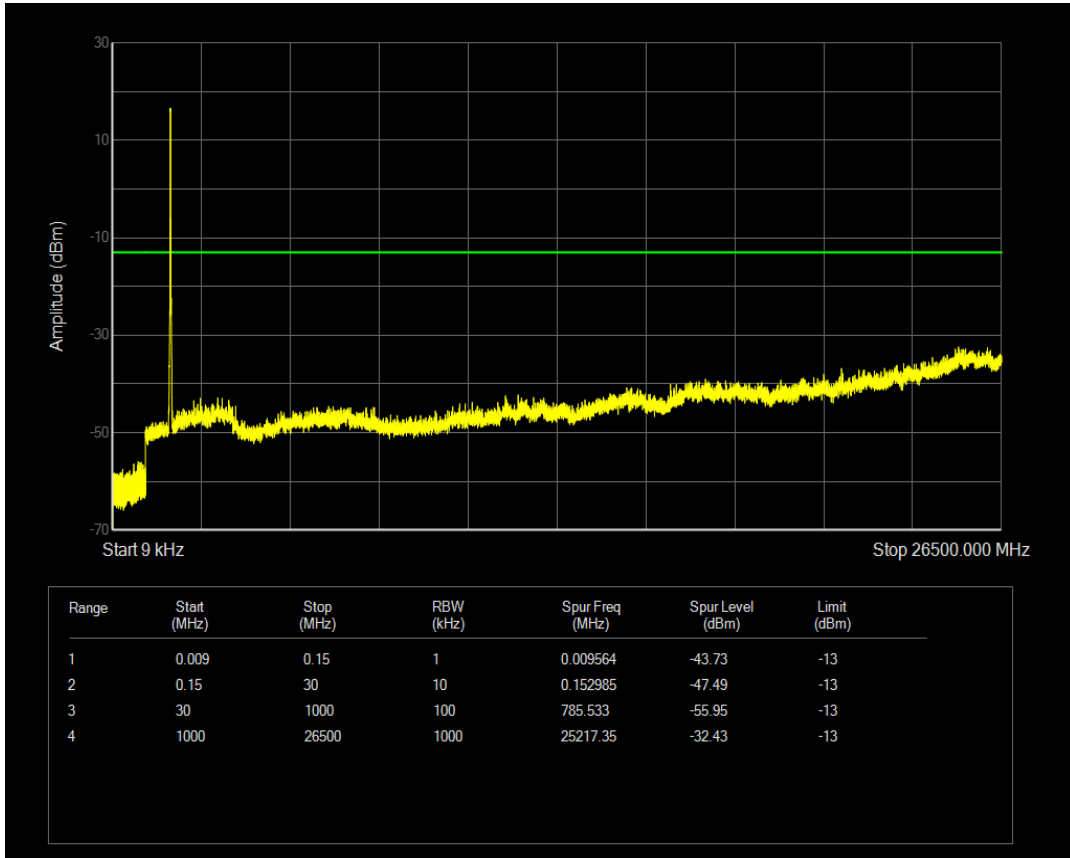

Band4 QPSK BW=20MHz Channel=20175 RB Size=1 Position=#0

Band4 QPSK BW=20MHz Channel=20175 RB Size=100 Position=#0

Band4 16QAM BW=20MHz Channel=20175 RB Size=1 Position=#0

Band4 16QAM BW=20MHz Channel=20175 RB Size=100 Position=#0

Band4 QPSK BW=20MHz Channel=20300 RB Size=1 Position=#0

Band4 QPSK BW=20MHz Channel=20300 RB Size=100 Position=#0

Band4 16QAM BW=20MHz Channel=20300 RB Size=1 Position=#0

Band4 16QAM BW=20MHz Channel=20300 RB Size=100 Position=#0

Band5 QPSK BW=1.4MHz Channel=20407 RB Size=1 Position=#0

Band5 QPSK BW=1.4MHz Channel=20407 RB Size=6 Position=#0

Band5 16QAM BW=1.4MHz Channel=20407 RB Size=1 Position=#0

Band5 16QAM BW=1.4MHz Channel=20407 RB Size=6 Position=#0