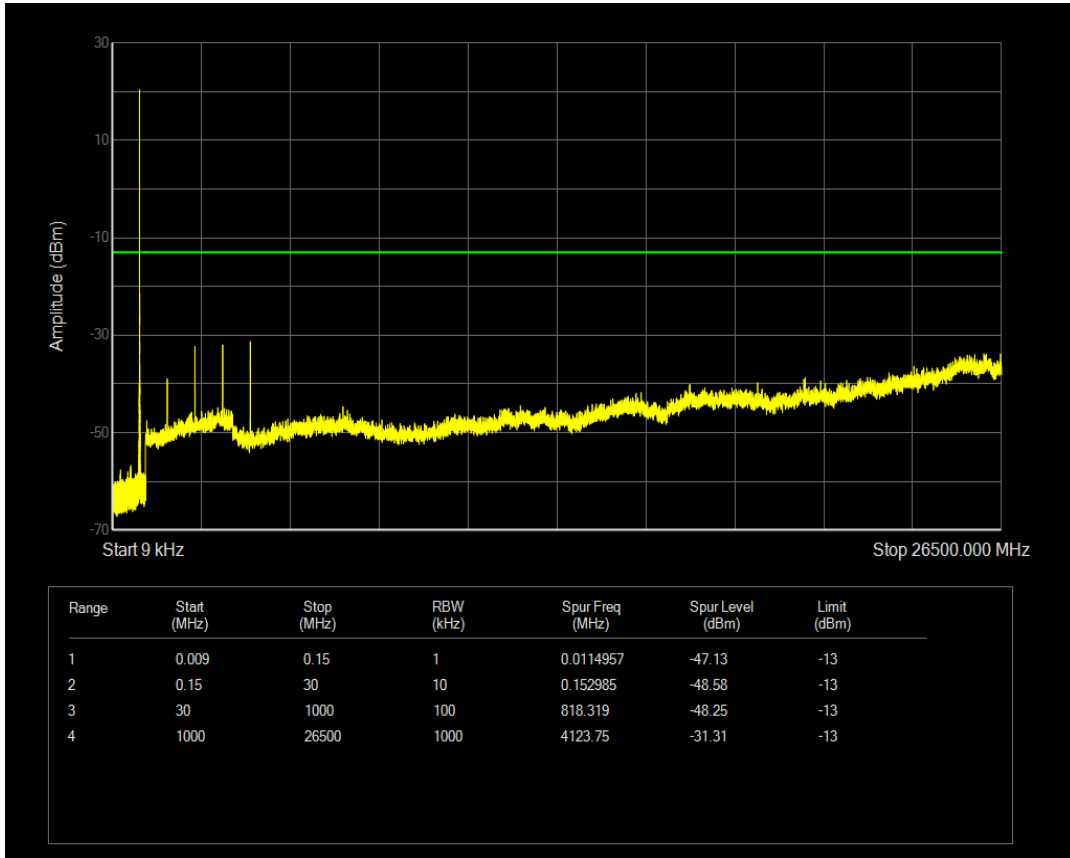

Band4 QPSK BW=20MHz Channel=20300 RB Size=1 Position=#0

Band4 QPSK BW=20MHz Channel=20300 RB Size=100 Position=#0

Band4 16QAM BW=20MHz Channel=20300 RB Size=1 Position=#0

Band4 16QAM BW=20MHz Channel=20300 RB Size=100 Position=#0

Band5 QPSK BW=1.4MHz Channel=20407 RB Size=1 Position=#0

Band5 QPSK BW=1.4MHz Channel=20407 RB Size=6 Position=#0

Band5 16QAM BW=1.4MHz Channel=20407 RB Size=1 Position=#0

Band5 16QAM BW=1.4MHz Channel=20407 RB Size=6 Position=#0

Band5 QPSK BW=1.4MHz Channel=20525 RB Size=1 Position=#0

Band5 QPSK BW=1.4MHz Channel=20525 RB Size=6 Position=#0

Band5 16QAM BW=1.4MHz Channel=20525 RB Size=1 Position=#0

Band5 16QAM BW=1.4MHz Channel=20525 RB Size=6 Position=#0