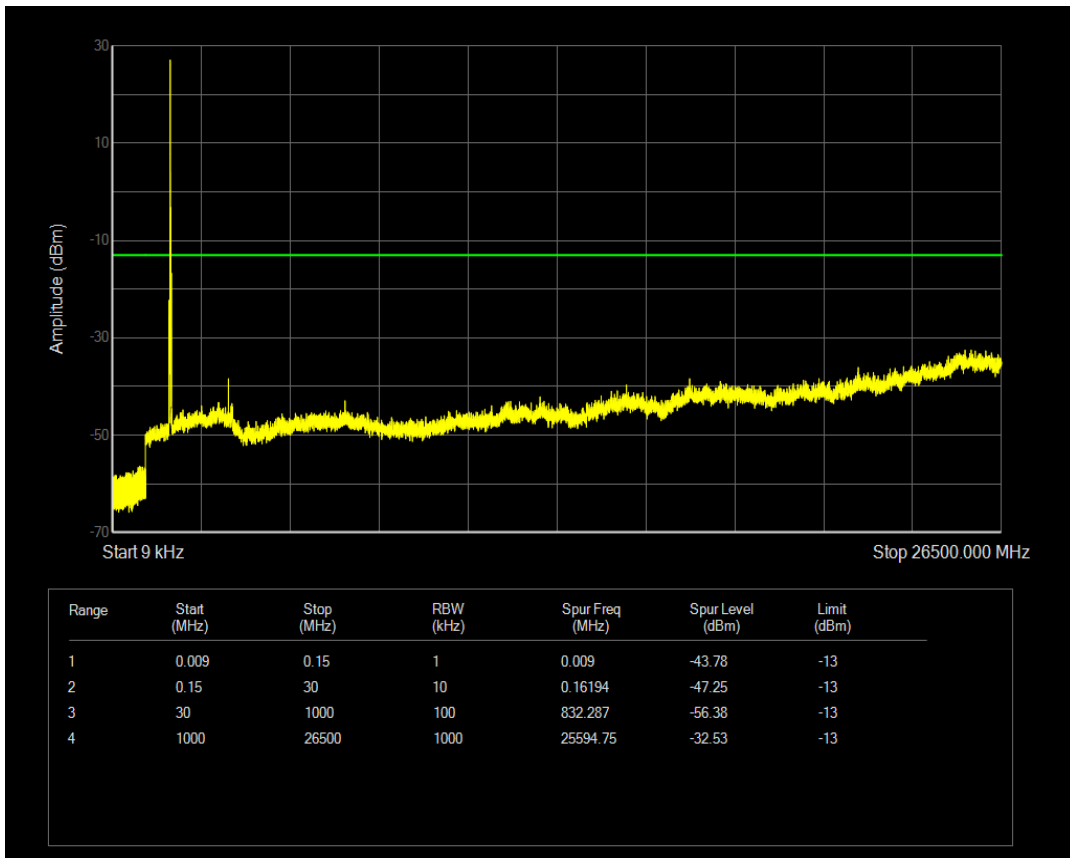

Band4 QPSK BW=20MHz Channel=20050 RB Size=1 Position=#0

Band4 QPSK BW=20MHz Channel=20050 RB Size=100 Position=#0

Band4 16QAM BW=20MHz Channel=20050 RB Size=1 Position=#0

Band4 16QAM BW=20MHz Channel=20050 RB Size=100 Position=#0

Band4 QPSK BW=20MHz Channel=20175 RB Size=1 Position=#0

Band4 QPSK BW=20MHz Channel=20175 RB Size=100 Position=#0

Band4 16QAM BW=20MHz Channel=20175 RB Size=1 Position=#0

Band4 16QAM BW=20MHz Channel=20175 RB Size=100 Position=#0

Band4 QPSK BW=20MHz Channel=20300 RB Size=1 Position=#0

Band4 QPSK BW=20MHz Channel=20300 RB Size=100 Position=#0

Band4 16QAM BW=20MHz Channel=20300 RB Size=1 Position=#0

Band4 16QAM BW=20MHz Channel=20300 RB Size=100 Position=#0