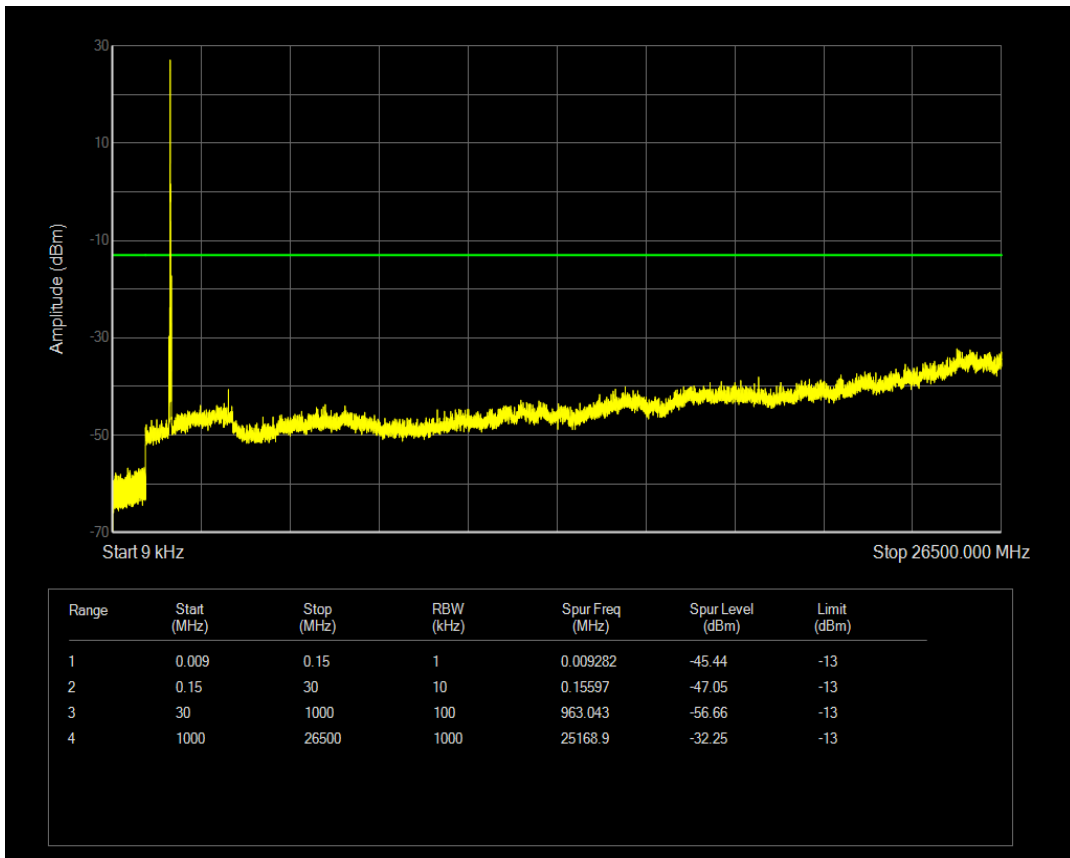

Band4 QPSK BW=20MHz Channel=20050 RB Size=1 Position=#0

Band4 QPSK BW=20MHz Channel=20050 RB Size=100 Position=#0

Band4 16QAM BW=20MHz Channel=20050 RB Size=1 Position=#0

Band4 16QAM BW=20MHz Channel=20050 RB Size=100 Position=#0

Band4 QPSK BW=20MHz Channel=20175 RB Size=1 Position=#0

Band4 QPSK BW=20MHz Channel=20175 RB Size=100 Position=#0

Band4 16QAM BW=20MHz Channel=20175 RB Size=1 Position=#0

Band4 16QAM BW=20MHz Channel=20175 RB Size=100 Position=#0

Band4 QPSK BW=20MHz Channel=20300 RB Size=1 Position=#0

Band4 QPSK BW=20MHz Channel=20300 RB Size=100 Position=#0

Band4 16QAM BW=20MHz Channel=20300 RB Size=1 Position=#0

Band4 16QAM BW=20MHz Channel=20300 RB Size=100 Position=#0