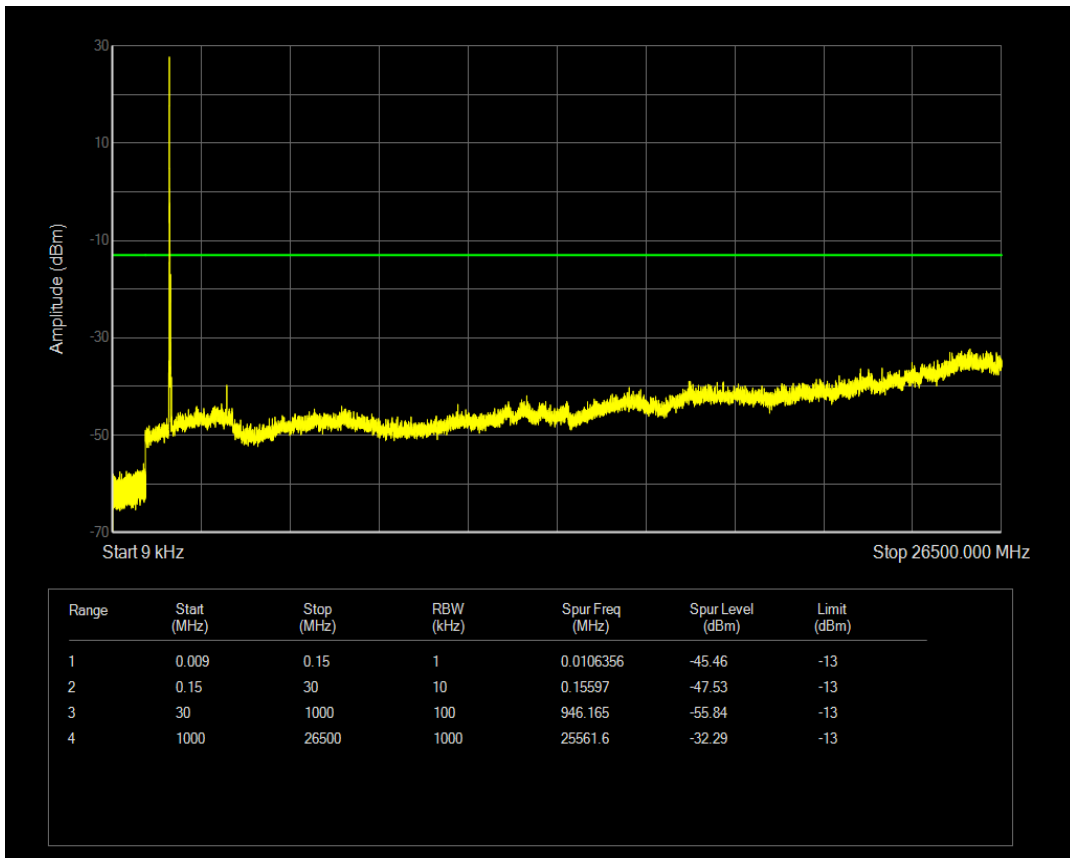

Band4 QPSK BW=15MHz Channel=20325 RB Size=1 Position=#0

Band4 QPSK BW=15MHz Channel=20325 RB Size=75 Position=#0

Band4 16QAM BW=15MHz Channel=20325 RB Size=1 Position=#0

Band4 16QAM BW=15MHz Channel=20325 RB Size=75 Position=#0

Band4 QPSK BW=20MHz Channel=20050 RB Size=1 Position=#0

Band4 QPSK BW=20MHz Channel=20050 RB Size=100 Position=#0

Band4 16QAM BW=20MHz Channel=20050 RB Size=1 Position=#0

Band4 16QAM BW=20MHz Channel=20050 RB Size=100 Position=#0