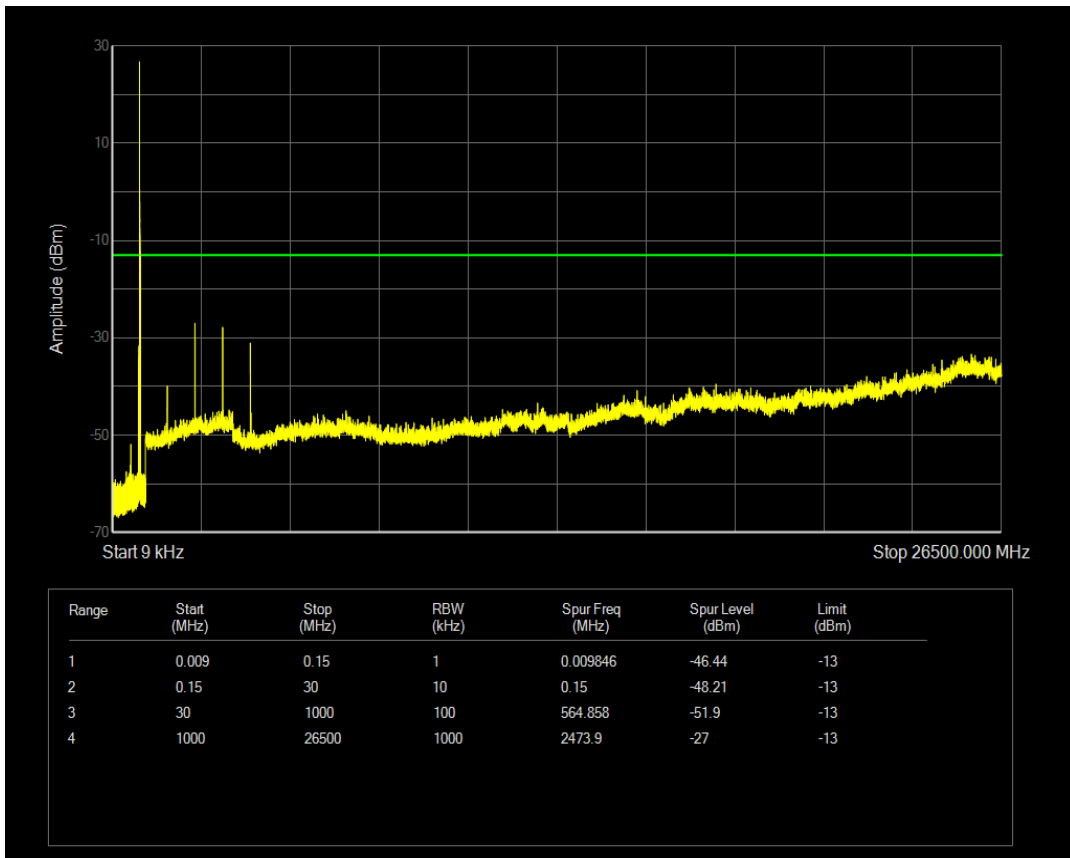

Band26(824-849) QPSK BW=10MHz Channel=26915 RB Size=1 Position=#0

Band26(824-849) QPSK BW=10MHz Channel=26915 RB Size=50 Position=#0

Band26(824-849) 16QAM BW=10MHz Channel=26915 RB Size=1 Position=#0

Band26(824-849) 16QAM BW=10MHz Channel=26915 RB Size=50 Position=#0

Band26(824-849) QPSK BW=10MHz Channel=26990 RB Size=1 Position=#0

Band26(824-849) QPSK BW=10MHz Channel=26990 RB Size=50 Position=#0

Band26(824-849) 16QAM BW=10MHz Channel=26990 RB Size=1 Position=#0

Band26(824-849) 16QAM BW=10MHz Channel=26990 RB Size=50 Position=#0

Band26(824-849) QPSK BW=15MHz Channel=26865 RB Size=1 Position=#0

Band26(824-849) QPSK BW=15MHz Channel=26865 RB Size=75 Position=#0

Band26(824-849) 16QAM BW=15MHz Channel=26865 RB Size=1 Position=#0

Band26(824-849) 16QAM BW=15MHz Channel=26865 RB Size=75 Position=#0