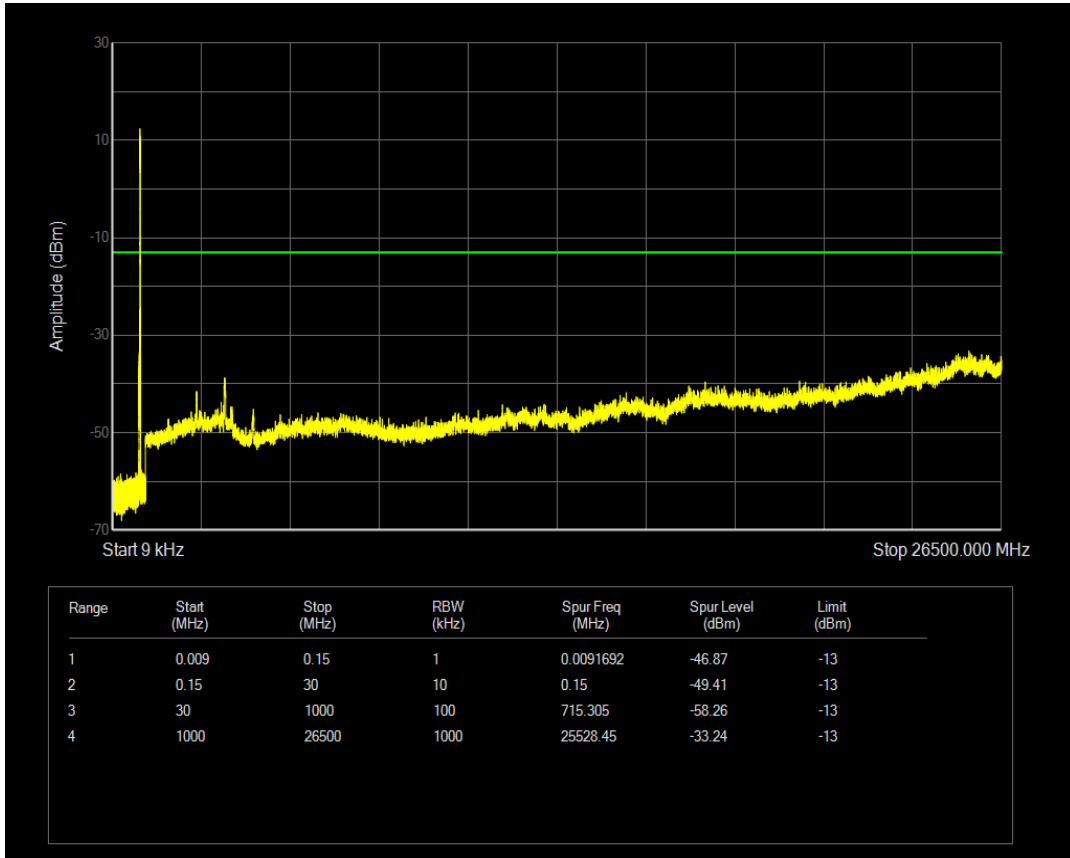

Band26(824-849) QPSK BW=15MHz Channel=26965 RB Size=1 Position=#0

Band26(824-849) QPSK BW=15MHz Channel=26965 RB Size=75 Position=#0

Band26(824-849) 16QAM BW=15MHz Channel=26965 RB Size=1 Position=#0

Band26(824-849) 16QAM BW=15MHz Channel=26965 RB Size=75 Position=#0