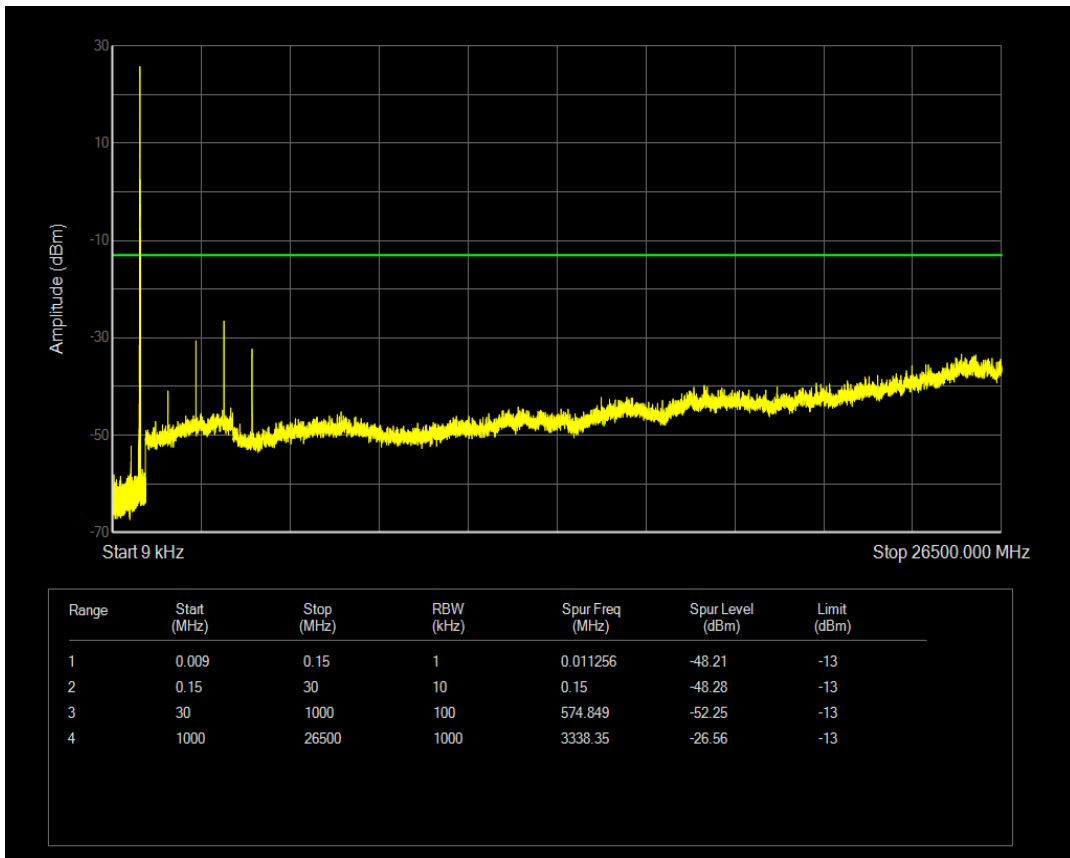

Band26(824-849) QPSK BW=15MHz Channel=26965 RB Size=1 Position=#0

Band26(824-849) QPSK BW=15MHz Channel=26965 RB Size=75 Position=#0