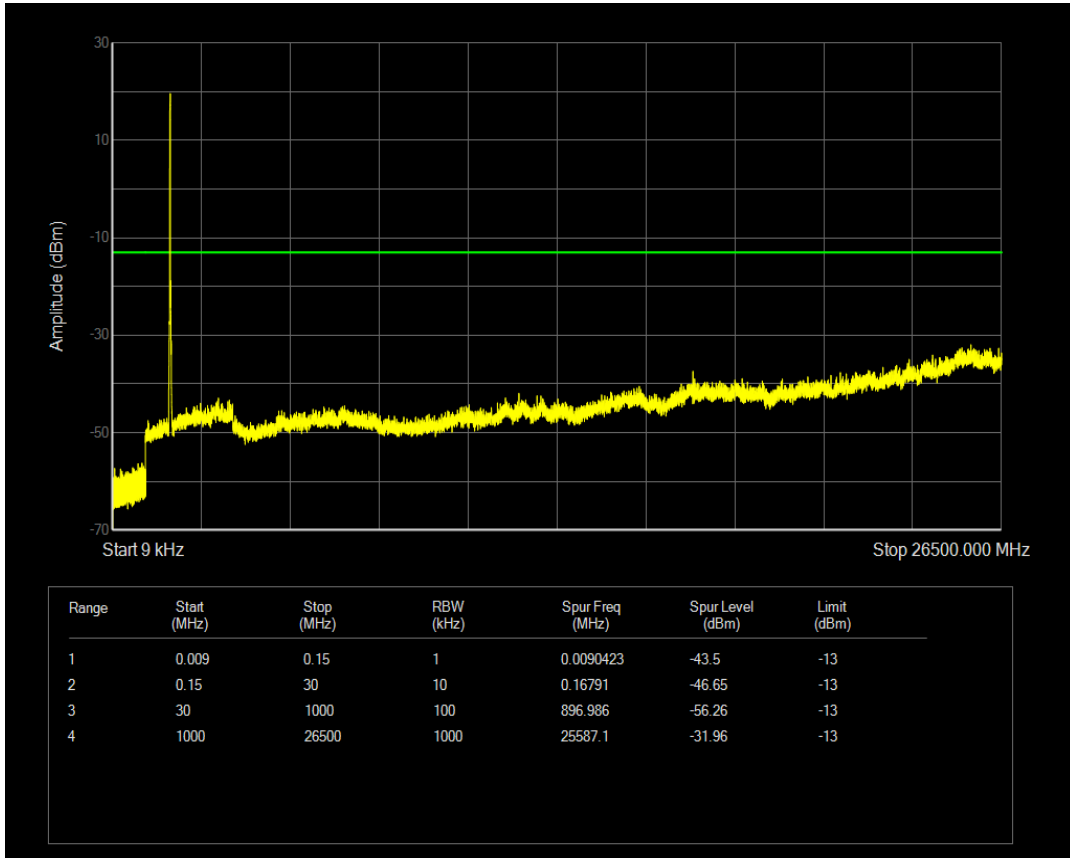

Band4 QPSK BW=20MHz Channel=20050 RB Size=1 Position=#0

Band4 QPSK BW=20MHz Channel=20050 RB Size=100 Position=#0

Band4 16QAM BW=20MHz Channel=20050 RB Size=1 Position=#0

Band4 16QAM BW=20MHz Channel=20050 RB Size=100 Position=#0

Band4 QPSK BW=20MHz Channel=20175 RB Size=1 Position=#0

Band4 QPSK BW=20MHz Channel=20175 RB Size=100 Position=#0

Band4 16QAM BW=20MHz Channel=20175 RB Size=1 Position=#0

Band4 16QAM BW=20MHz Channel=20175 RB Size=100 Position=#0

Band4 QPSK BW=20MHz Channel=20300 RB Size=1 Position=#0

Band4 QPSK BW=20MHz Channel=20300 RB Size=100 Position=#0

Band4 16QAM BW=20MHz Channel=20300 RB Size=1 Position=#0

Band4 16QAM BW=20MHz Channel=20300 RB Size=100 Position=#0