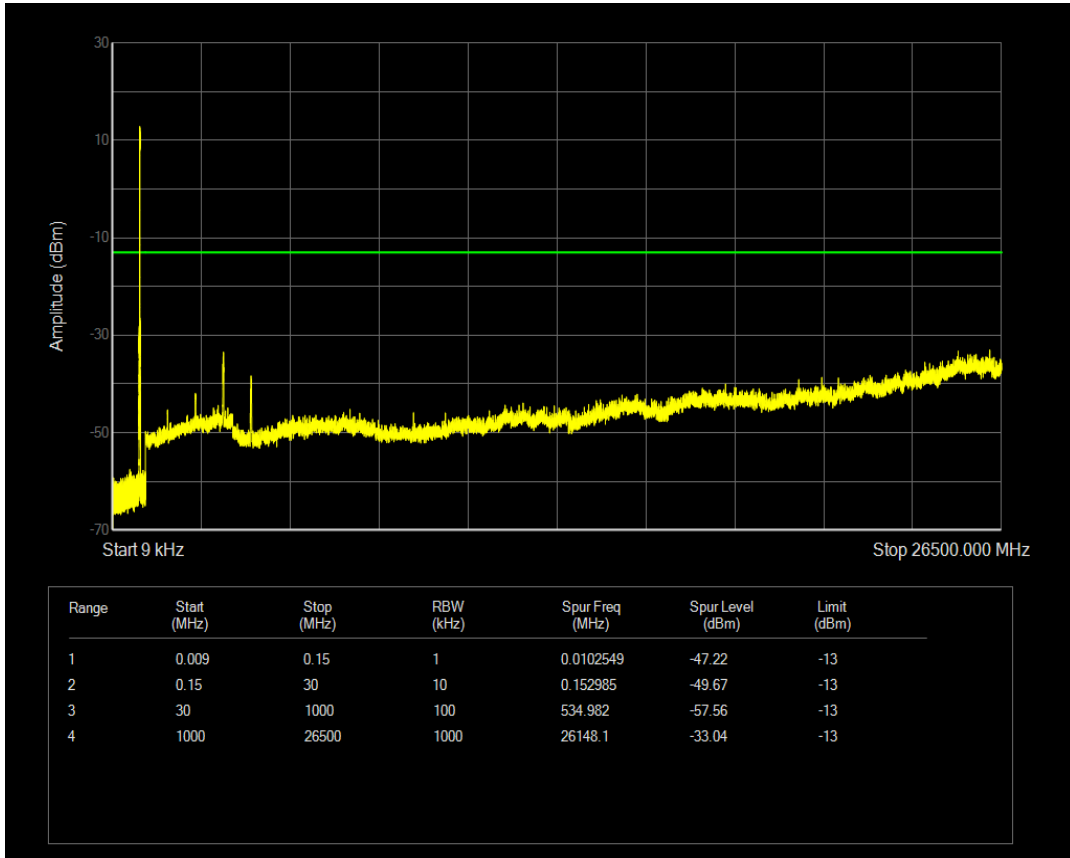

Band26(824-849) QPSK BW=10MHz Channel=26840 RB Size=1 Position=#0

Band26(824-849) QPSK BW=10MHz Channel=26840 RB Size=50 Position=#0

Band26(824-849) 16QAM BW=10MHz Channel=26840 RB Size=1 Position=#0

Band26(824-849) 16QAM BW=10MHz Channel=26840 RB Size=50 Position=#0

Band26(824-849) QPSK BW=10MHz Channel=26915 RB Size=1 Position=#0

Band26(824-849) QPSK BW=10MHz Channel=26915 RB Size=50 Position=#0

Band26(824-849) 16QAM BW=10MHz Channel=26915 RB Size=1 Position=#0

Band26(824-849) 16QAM BW=10MHz Channel=26915 RB Size=50 Position=#0