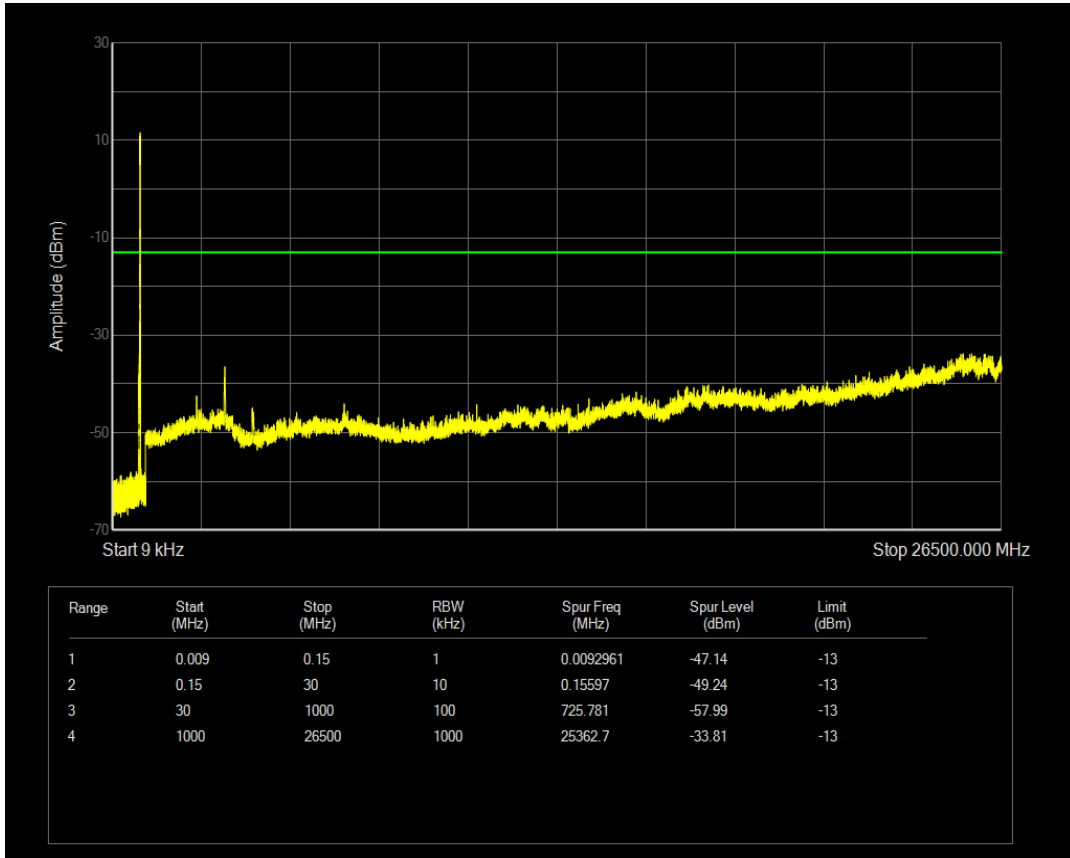

Band26(824-849) QPSK BW=15MHz Channel=26915 RB Size=1 Position=#0

Band26(824-849) QPSK BW=15MHz Channel=26915 RB Size=75 Position=#0

Band26(824-849) 16QAM BW=15MHz Channel=26915 RB Size=1 Position=#0

Band26(824-849) 16QAM BW=15MHz Channel=26915 RB Size=75 Position=#0

Band26(824-849) QPSK BW=15MHz Channel=26965 RB Size=1 Position=#0

Band26(824-849) QPSK BW=15MHz Channel=26965 RB Size=75 Position=#0

Band26(824-849) 16QAM BW=15MHz Channel=26965 RB Size=1 Position=#0

Band26(824-849) 16QAM BW=15MHz Channel=26965 RB Size=75 Position=#0