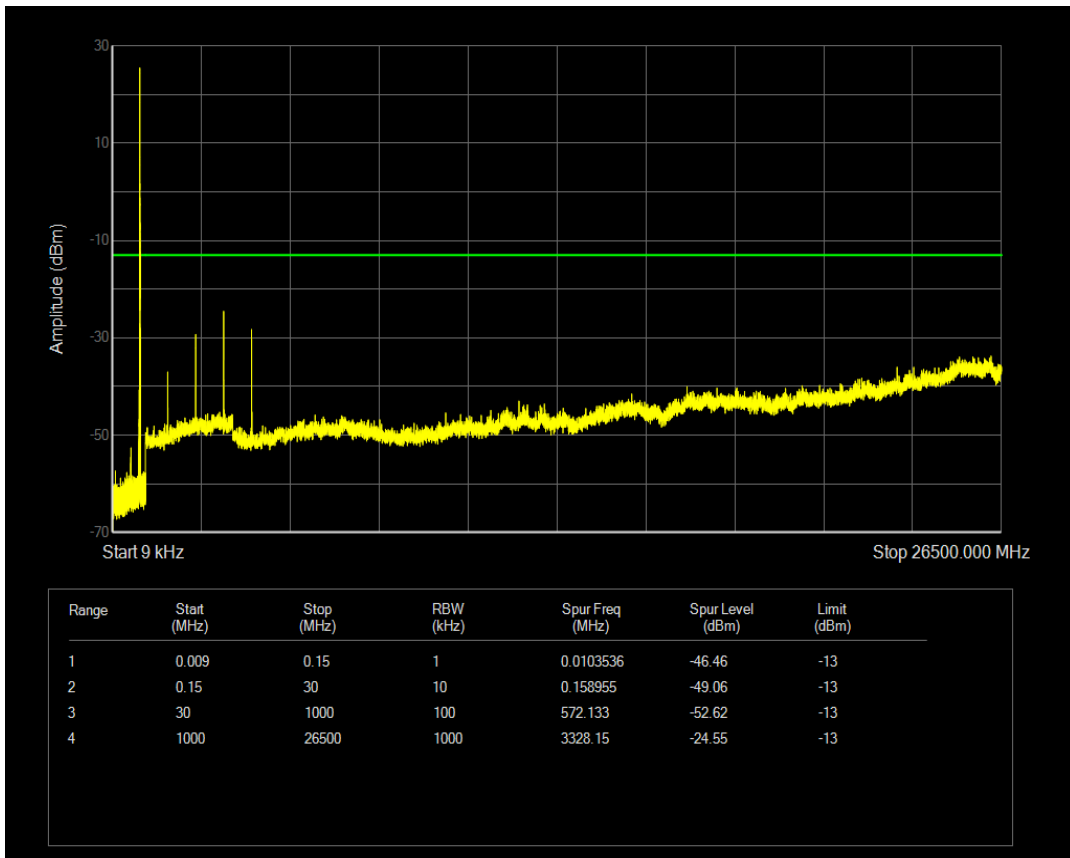

Band26(824-849) QPSK BW=10MHz Channel=26840 RB Size=1 Position=#0

Band26(824-849) QPSK BW=10MHz Channel=26840 RB Size=50 Position=#0

Band26(824-849) 16QAM BW=10MHz Channel=26840 RB Size=1 Position=#0

Band26(824-849) 16QAM BW=10MHz Channel=26840 RB Size=50 Position=#0

Band26(824-849) QPSK BW=10MHz Channel=26915 RB Size=1 Position=#0

Band26(824-849) QPSK BW=10MHz Channel=26915 RB Size=50 Position=#0

Band26(824-849) 16QAM BW=10MHz Channel=26915 RB Size=1 Position=#0

Band26(824-849) 16QAM BW=10MHz Channel=26915 RB Size=50 Position=#0