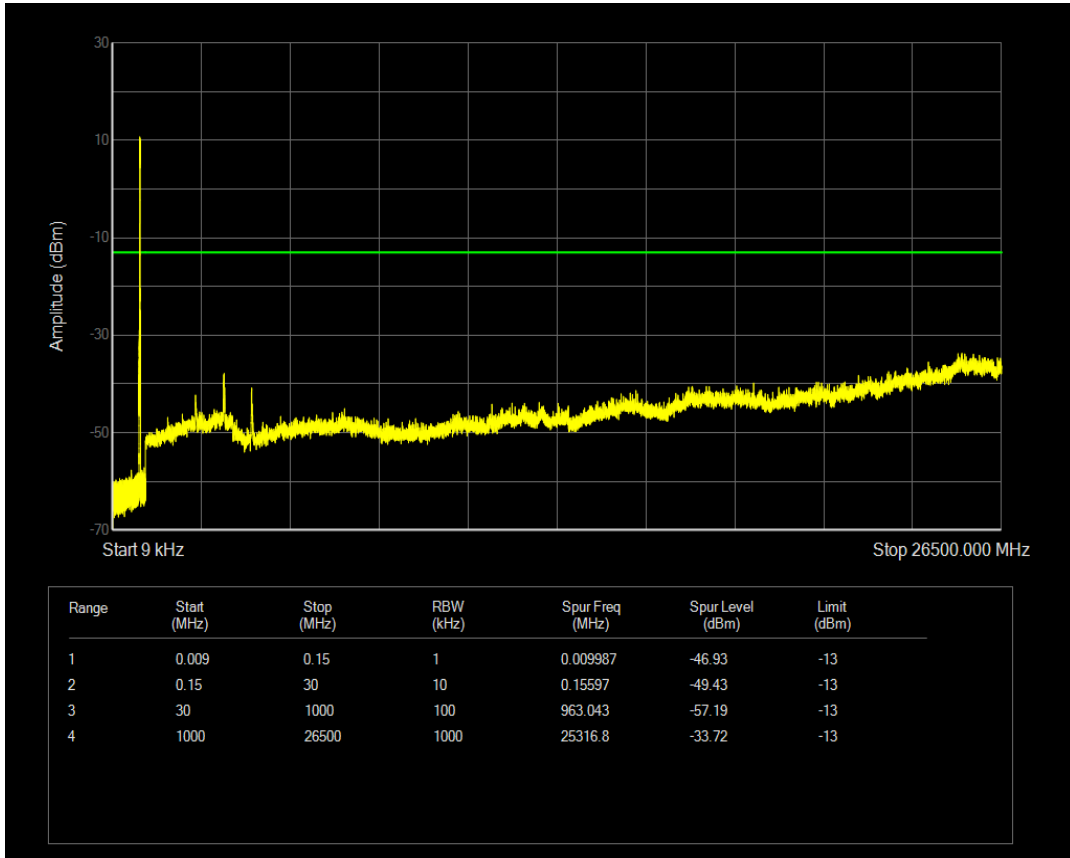

Band26(824-849) QPSK BW=10MHz Channel=26990 RB Size=1 Position=#0

Band26(824-849) QPSK BW=10MHz Channel=26990 RB Size=50 Position=#0

Band26(824-849) 16QAM BW=10MHz Channel=26990 RB Size=1 Position=#0

Band26(824-849) 16QAM BW=10MHz Channel=26990 RB Size=50 Position=#0

Band26(824-849) QPSK BW=15MHz Channel=26865 RB Size=1 Position=#0

Band26(824-849) QPSK BW=15MHz Channel=26865 RB Size=75 Position=#0

Band26(824-849) 16QAM BW=15MHz Channel=26865 RB Size=1 Position=#0

Band26(824-849) 16QAM BW=15MHz Channel=26865 RB Size=75 Position=#0

Band26(824-849) QPSK BW=15MHz Channel=26915 RB Size=1 Position=#0

Band26(824-849) QPSK BW=15MHz Channel=26915 RB Size=75 Position=#0

Band26(824-849) 16QAM BW=15MHz Channel=26915 RB Size=1 Position=#0

Band26(824-849) 16QAM BW=15MHz Channel=26915 RB Size=75 Position=#0