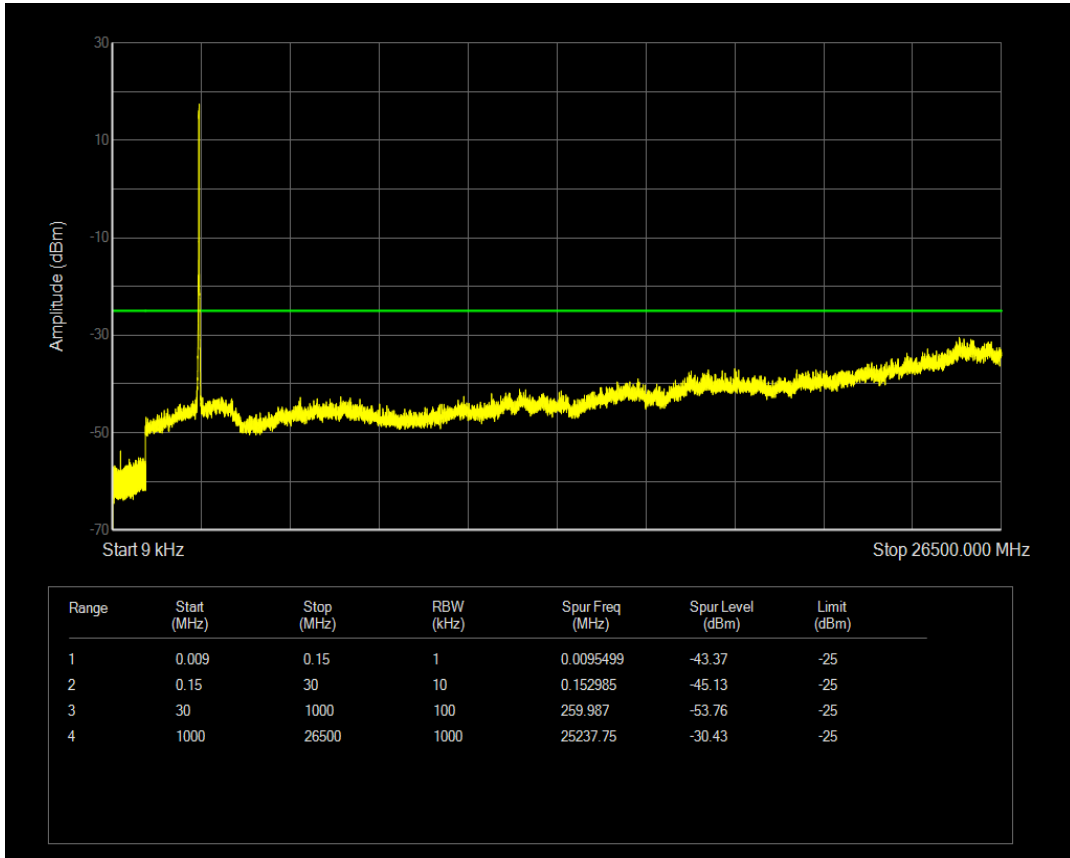

Band38 QPSK BW=20MHz Channel=38000 RB Size=1 Position=#0

Band38 QPSK BW=20MHz Channel=38000 RB Size=100 Position=#0

Band38 16QAM BW=20MHz Channel=38000 RB Size=1 Position=#0

Band38 16QAM BW=20MHz Channel=38000 RB Size=100 Position=#0

Band38 QPSK BW=20MHz Channel=38150 RB Size=1 Position=#0

Band38 QPSK BW=20MHz Channel=38150 RB Size=100 Position=#0

Band38 16QAM BW=20MHz Channel=38150 RB Size=1 Position=#0

Band38 16QAM BW=20MHz Channel=38150 RB Size=100 Position=#0