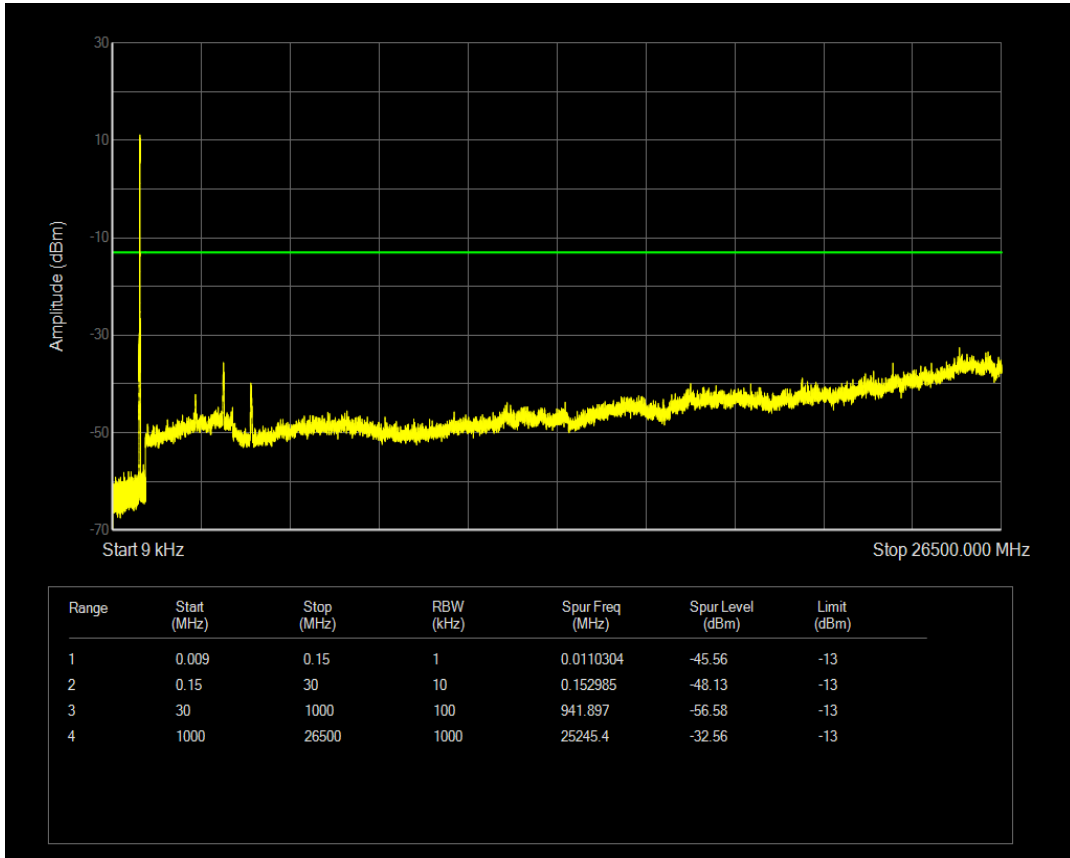

Band26(824-849) QPSK BW=10MHz Channel=26915 RB Size=1 Position=#0

Band26(824-849) QPSK BW=10MHz Channel=26915 RB Size=50 Position=#0

Band26(824-849) 16QAM BW=10MHz Channel=26915 RB Size=1 Position=#0

Band26(824-849) 16QAM BW=10MHz Channel=26915 RB Size=50 Position=#0

Band26(824-849) QPSK BW=10MHz Channel=26990 RB Size=1 Position=#0

Band26(824-849) QPSK BW=10MHz Channel=26990 RB Size=50 Position=#0

Band26(824-849) 16QAM BW=10MHz Channel=26990 RB Size=1 Position=#0

Band26(824-849) 16QAM BW=10MHz Channel=26990 RB Size=50 Position=#0

Band26(824-849) QPSK BW=15MHz Channel=26865 RB Size=1 Position=#0

Band26(824-849) QPSK BW=15MHz Channel=26865 RB Size=75 Position=#0

Band26(824-849) 16QAM BW=15MHz Channel=26865 RB Size=1 Position=#0

Band26(824-849) 16QAM BW=15MHz Channel=26865 RB Size=75 Position=#0