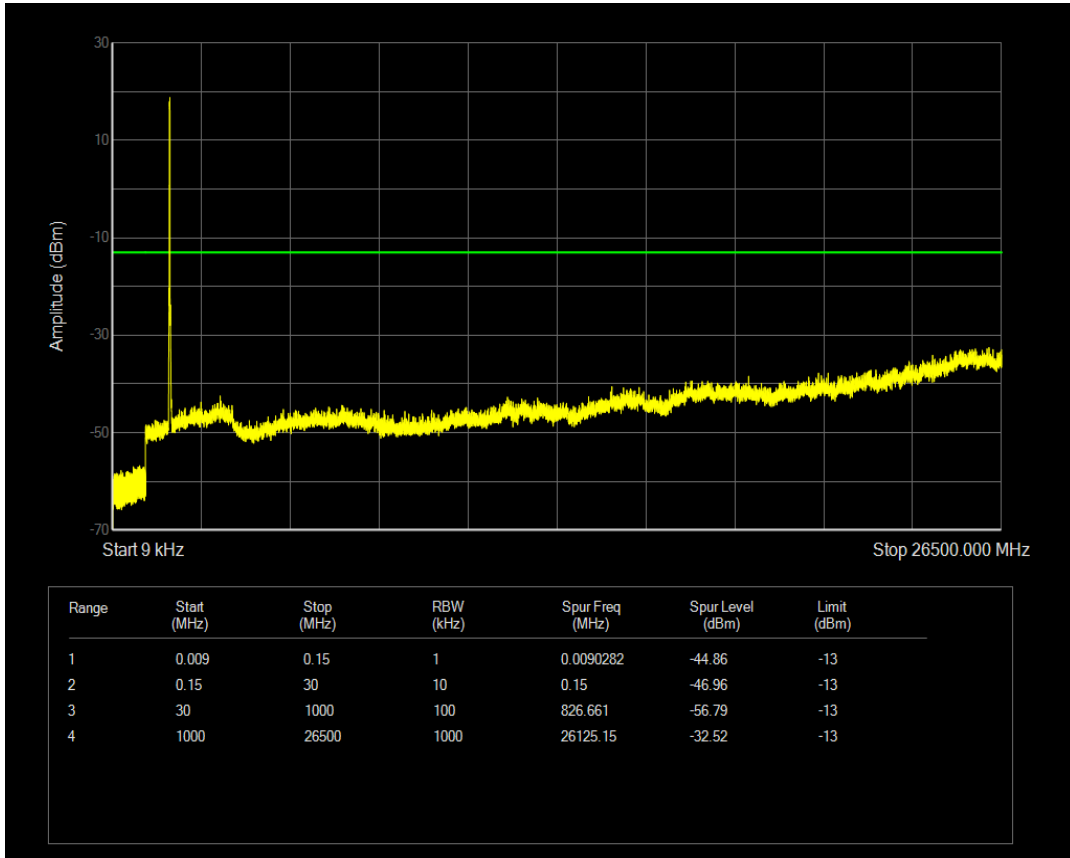

Band4 QPSK BW=20MHz Channel=20050 RB Size=1 Position=#0

Band4 QPSK BW=20MHz Channel=20050 RB Size=100 Position=#0

Band4 16QAM BW=20MHz Channel=20050 RB Size=1 Position=#0

Band4 16QAM BW=20MHz Channel=20050 RB Size=100 Position=#0

Band4 QPSK BW=20MHz Channel=20175 RB Size=1 Position=#0

Band4 QPSK BW=20MHz Channel=20175 RB Size=100 Position=#0

Band4 16QAM BW=20MHz Channel=20175 RB Size=1 Position=#0

Band4 16QAM BW=20MHz Channel=20175 RB Size=100 Position=#0