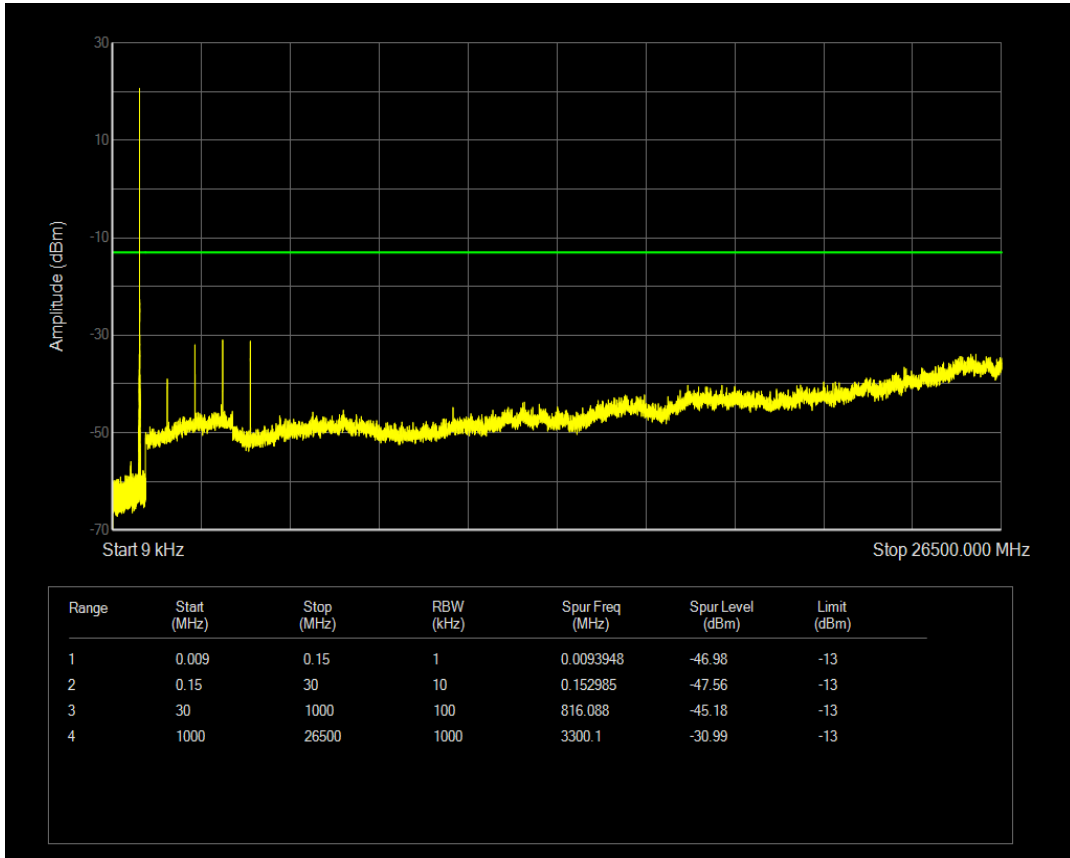

Band4 QPSK BW=20MHz Channel=20175 RB Size=1 Position=#0

Band4 QPSK BW=20MHz Channel=20175 RB Size=100 Position=#0

Band4 16QAM BW=20MHz Channel=20175 RB Size=1 Position=#0

Band4 16QAM BW=20MHz Channel=20175 RB Size=100 Position=#0

Band4 QPSK BW=20MHz Channel=20300 RB Size=1 Position=#0

Band4 QPSK BW=20MHz Channel=20300 RB Size=100 Position=#0

Band4 16QAM BW=20MHz Channel=20300 RB Size=1 Position=#0

Band4 16QAM BW=20MHz Channel=20300 RB Size=100 Position=#0

Band5 QPSK BW=1.4MHz Channel=20407 RB Size=1 Position=#0

Band5 QPSK BW=1.4MHz Channel=20407 RB Size=6 Position=#0

Band5 16QAM BW=1.4MHz Channel=20407 RB Size=1 Position=#0

Band5 16QAM BW=1.4MHz Channel=20407 RB Size=6 Position=#0