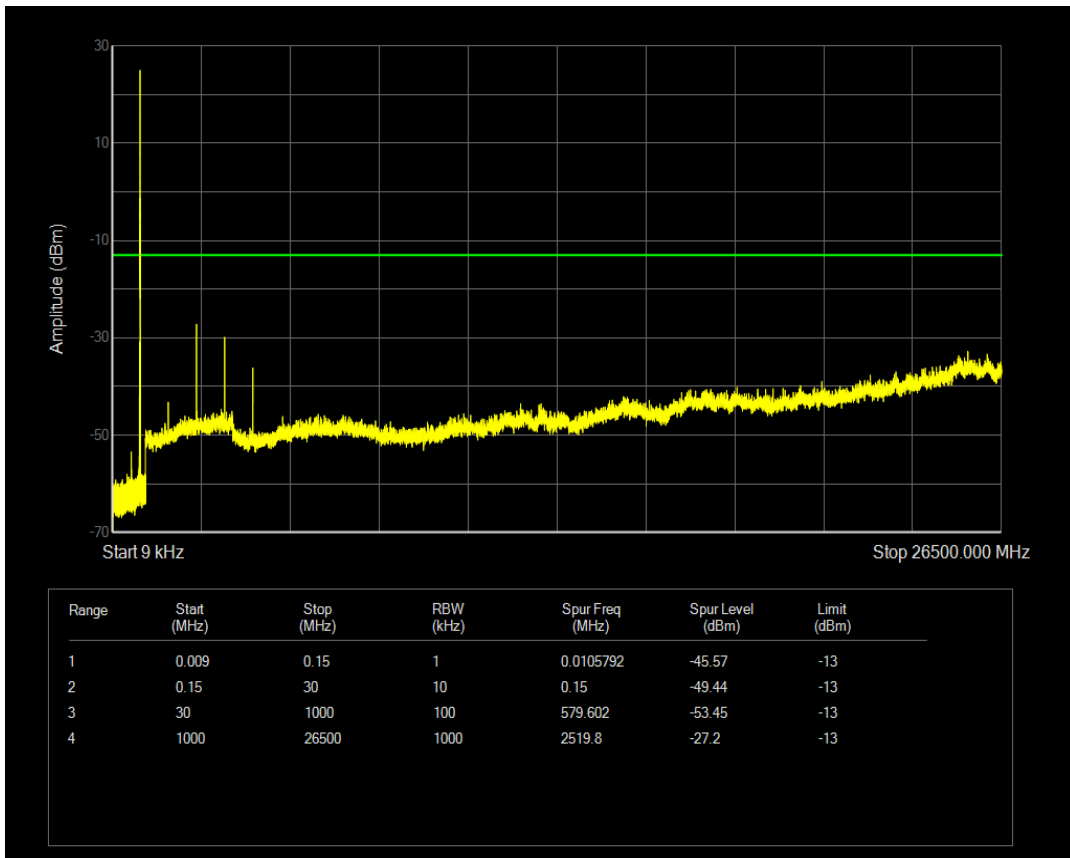

Band26(824-849) QPSK BW=10MHz Channel=26840 RB Size=1 Position=#0

Band26(824-849) QPSK BW=10MHz Channel=26840 RB Size=50 Position=#0

Band26(824-849) 16QAM BW=10MHz Channel=26840 RB Size=1 Position=#0

Band26(824-849) 16QAM BW=10MHz Channel=26840 RB Size=50 Position=#0

Band26(824-849) QPSK BW=10MHz Channel=26915 RB Size=1 Position=#0

Band26(824-849) QPSK BW=10MHz Channel=26915 RB Size=50 Position=#0

Band26(824-849) 16QAM BW=10MHz Channel=26915 RB Size=1 Position=#0

Band26(824-849) 16QAM BW=10MHz Channel=26915 RB Size=50 Position=#0

Band26(824-849) QPSK BW=10MHz Channel=26990 RB Size=1 Position=#0

Band26(824-849) QPSK BW=10MHz Channel=26990 RB Size=50 Position=#0

Band26(824-849) 16QAM BW=10MHz Channel=26990 RB Size=1 Position=#0

Band26(824-849) 16QAM BW=10MHz Channel=26990 RB Size=50 Position=#0