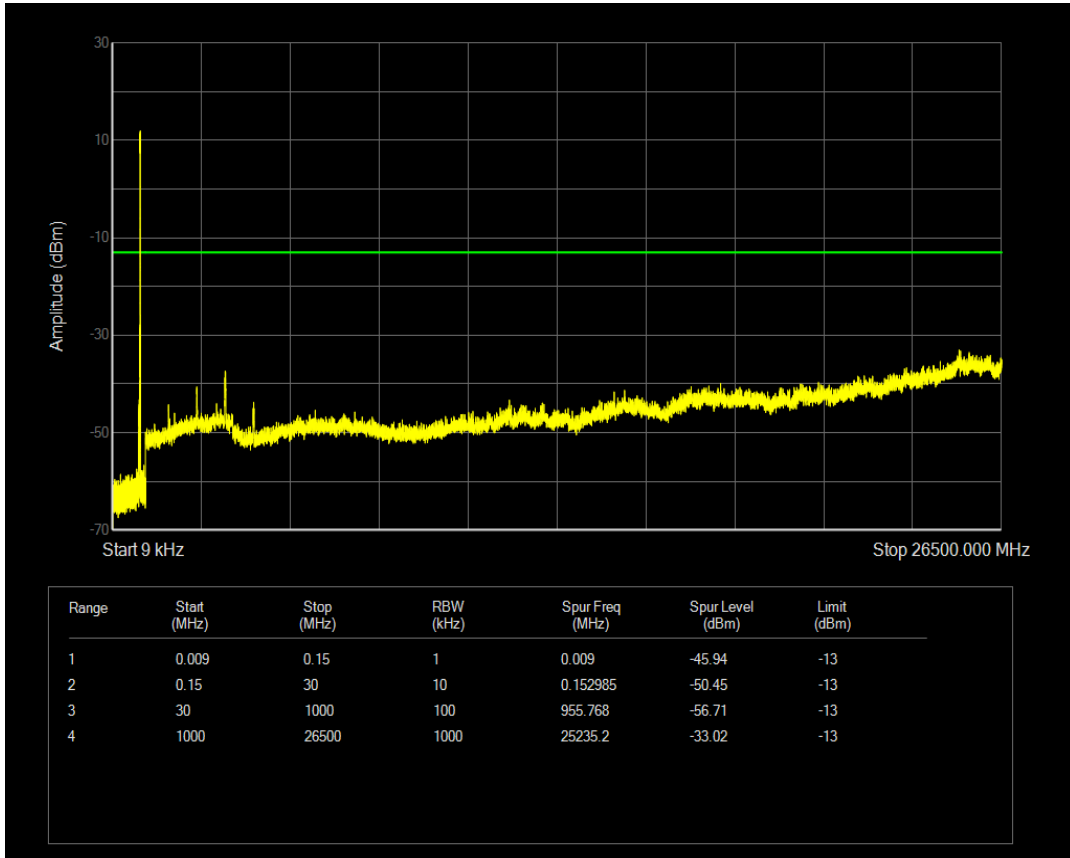

Band26(824-849) QPSK BW=10MHz Channel=26840 RB Size=1 Position=#0

Band26(824-849) QPSK BW=10MHz Channel=26840 RB Size=50 Position=#0

Band26(824-849) 16QAM BW=10MHz Channel=26840 RB Size=1 Position=#0

Band26(824-849) 16QAM BW=10MHz Channel=26840 RB Size=50 Position=#0

Band26(824-849) QPSK BW=10MHz Channel=26915 RB Size=1 Position=#0

Band26(824-849) QPSK BW=10MHz Channel=26915 RB Size=50 Position=#0

Band26(824-849) 16QAM BW=10MHz Channel=26915 RB Size=1 Position=#0

Band26(824-849) 16QAM BW=10MHz Channel=26915 RB Size=50 Position=#0

Band26(824-849) QPSK BW=10MHz Channel=26990 RB Size=1 Position=#0

Band26(824-849) QPSK BW=10MHz Channel=26990 RB Size=50 Position=#0

Band26(824-849) 16QAM BW=10MHz Channel=26990 RB Size=1 Position=#0

Band26(824-849) 16QAM BW=10MHz Channel=26990 RB Size=50 Position=#0