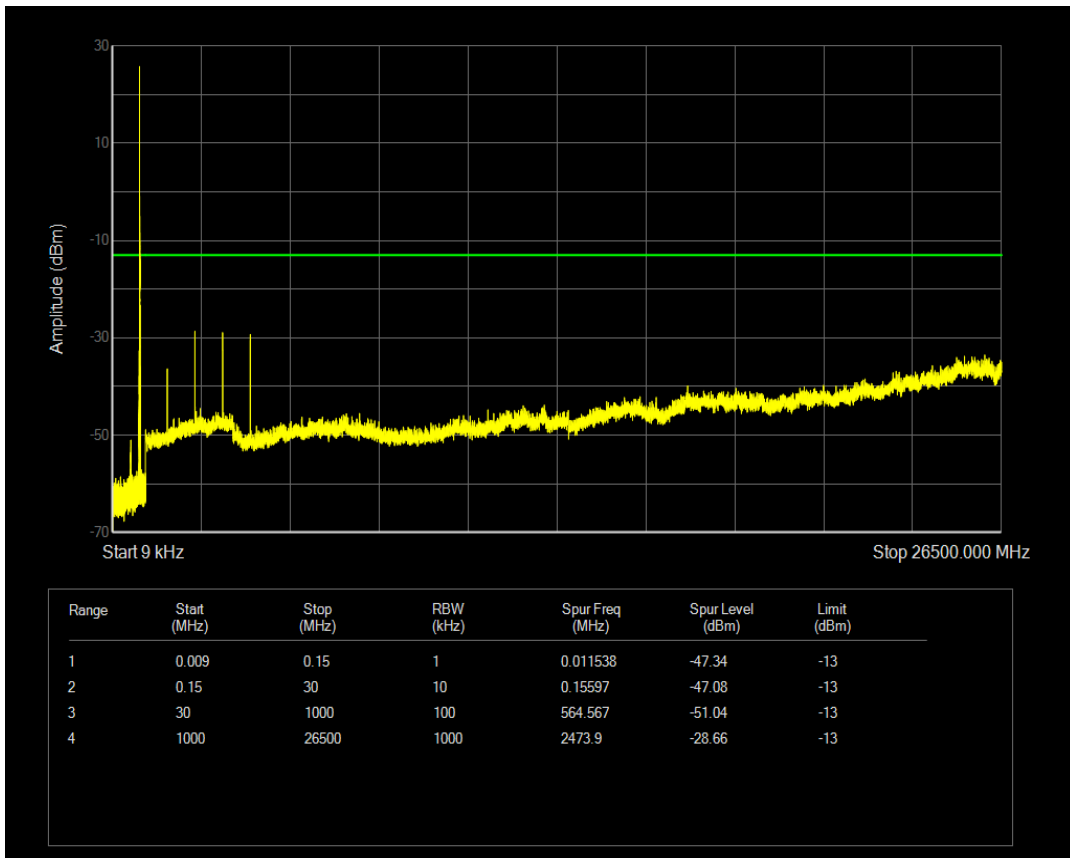

Band26(824-849) QPSK BW=10MHz Channel=26840 RB Size=1 Position=#0

Band26(824-849) QPSK BW=10MHz Channel=26840 RB Size=50 Position=#0

Band26(824-849) 16QAM BW=10MHz Channel=26840 RB Size=1 Position=#0

Band26(824-849) 16QAM BW=10MHz Channel=26840 RB Size=50 Position=#0

Band26(824-849) QPSK BW=10MHz Channel=26915 RB Size=1 Position=#0

Band26(824-849) QPSK BW=10MHz Channel=26915 RB Size=50 Position=#0

Band26(824-849) 16QAM BW=10MHz Channel=26915 RB Size=1 Position=#0

Band26(824-849) 16QAM BW=10MHz Channel=26915 RB Size=50 Position=#0