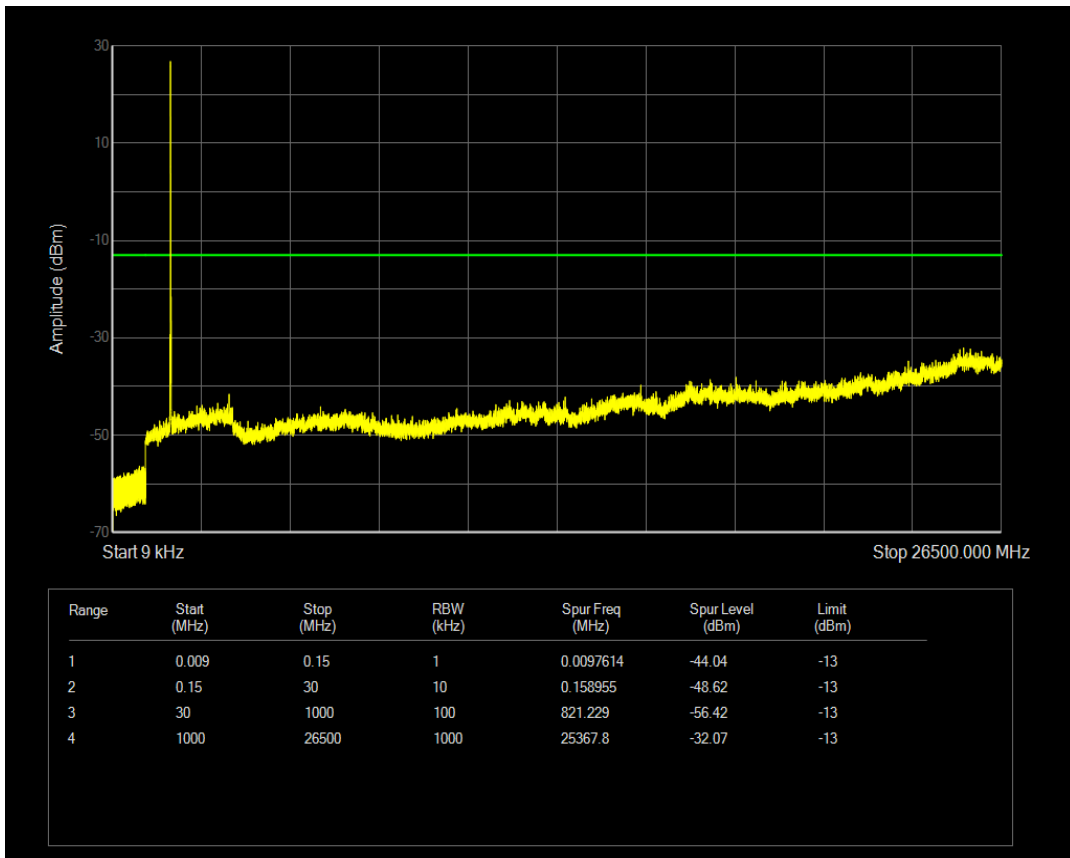

Band4 QPSK BW=10MHz Channel=20000 RB Size=1 Position=#0

Band4 QPSK BW=10MHz Channel=20000 RB Size=50 Position=#0

Band4 16QAM BW=10MHz Channel=20000 RB Size=1 Position=#0

Band4 16QAM BW=10MHz Channel=20000 RB Size=50 Position=#0

Band4 QPSK BW=10MHz Channel=20175 RB Size=1 Position=#0

Band4 QPSK BW=10MHz Channel=20175 RB Size=50 Position=#0

Band4 16QAM BW=10MHz Channel=20175 RB Size=1 Position=#0

Band4 16QAM BW=10MHz Channel=20175 RB Size=50 Position=#0

Band4 QPSK BW=10MHz Channel=20350 RB Size=1 Position=#0

Band4 QPSK BW=10MHz Channel=20350 RB Size=50 Position=#0

Band4 16QAM BW=10MHz Channel=20350 RB Size=1 Position=#0

Band4 16QAM BW=10MHz Channel=20350 RB Size=50 Position=#0