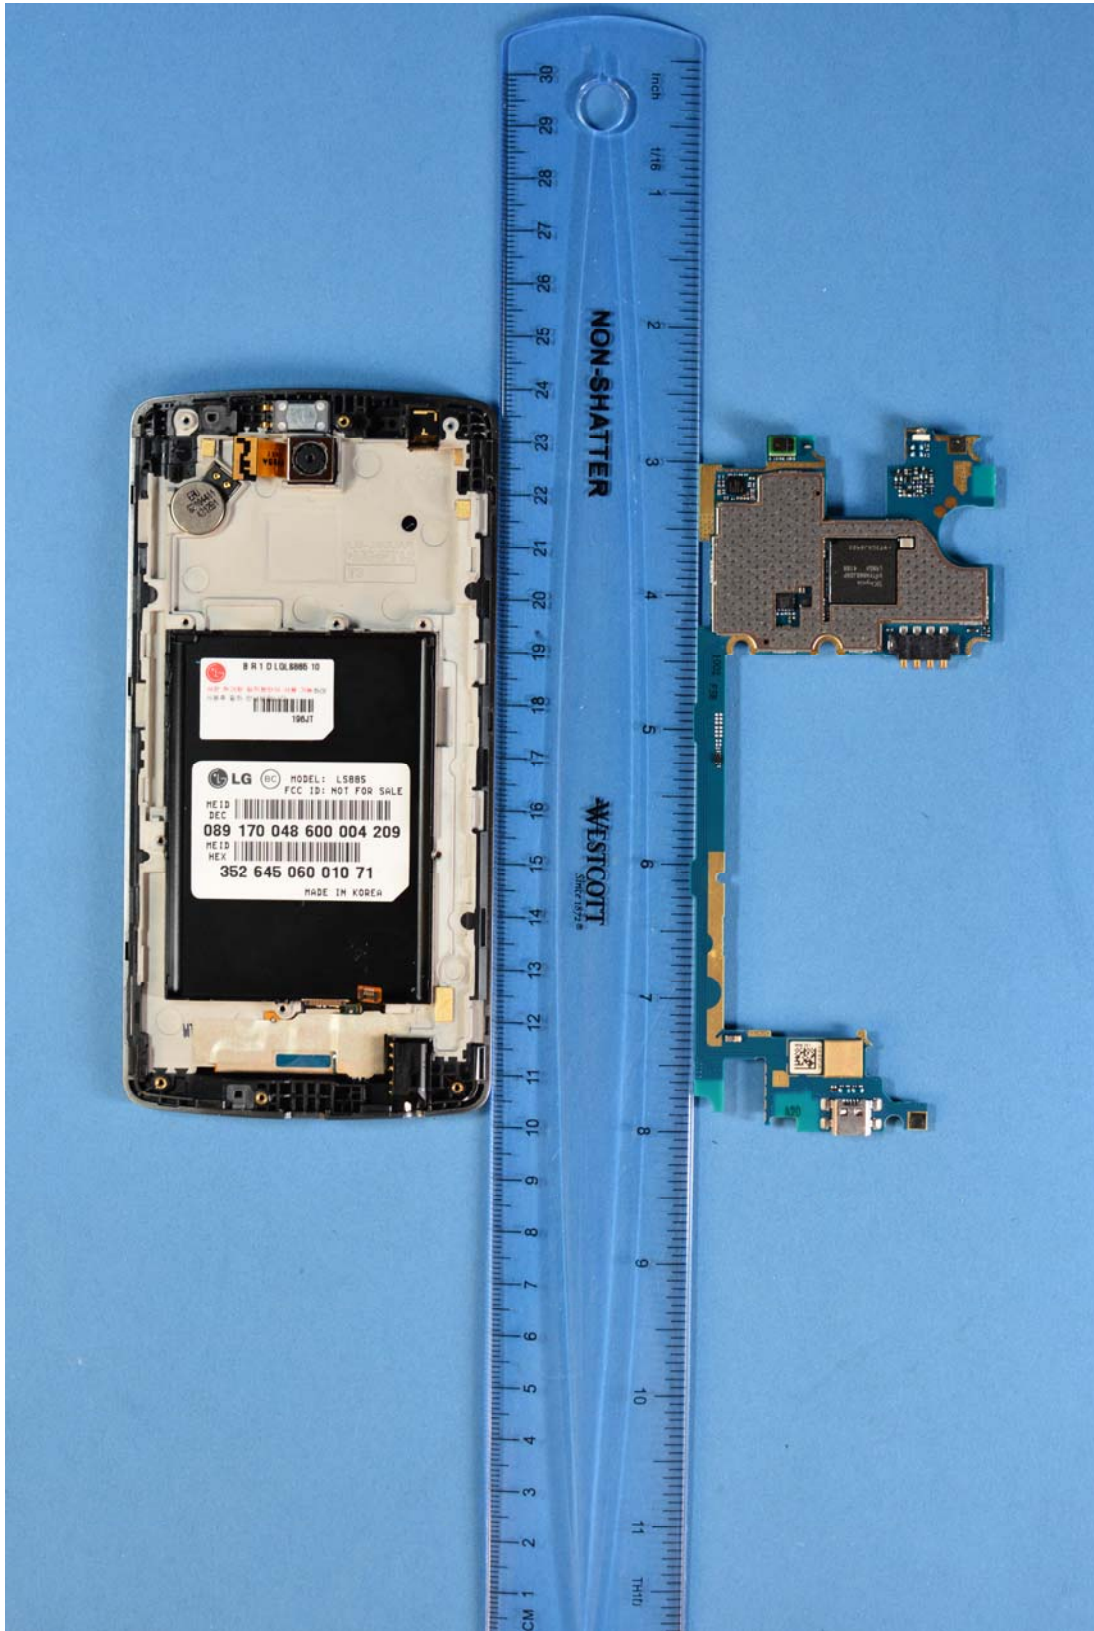

INTERNAL PHOTOGRAPHS

	<p>LG Electronics MobileComm U.S.A FCC ID: ZNFLS885</p>	<p>Model: LS885</p>
<p>Internal Photos</p>	<p>EUT Type: Portable Handset</p>	<p>Page 1 of 11</p>

	LG Electronics MobileComm U.S.A FCC ID: ZNFLS885	Model: LS885
Internal Photos	EUT Type: Portable Handset	Page 2 of 11

	<p>LG Electronics MobileComm U.S.A FCC ID: ZNFLS885</p>	<p>Model: LS885</p>
<p>Internal Photos</p>	<p>EUT Type: Portable Handset</p>	<p>Page 3 of 11</p>

	<p>LG Electronics MobileComm U.S.A FCC ID: ZNFLS885</p>	<p>Model: LS885</p>
<p>Internal Photos</p>	<p>EUT Type: Portable Handset</p>	<p>Page 4 of 11</p>

	<p>LG Electronics MobileComm U.S.A FCC ID: ZNFLS885</p>	<p>Model: LS885</p>
<p>Internal Photos</p>	<p>EUT Type: Portable Handset</p>	<p>Page 7 of 11</p>

	<p>LG Electronics MobileComm U.S.A FCC ID: ZNFLS885</p>	<p>Model: LS885</p>
<p>Internal Photos</p>	<p>EUT Type: Portable Handset</p>	<p>Page 8 of 11</p>