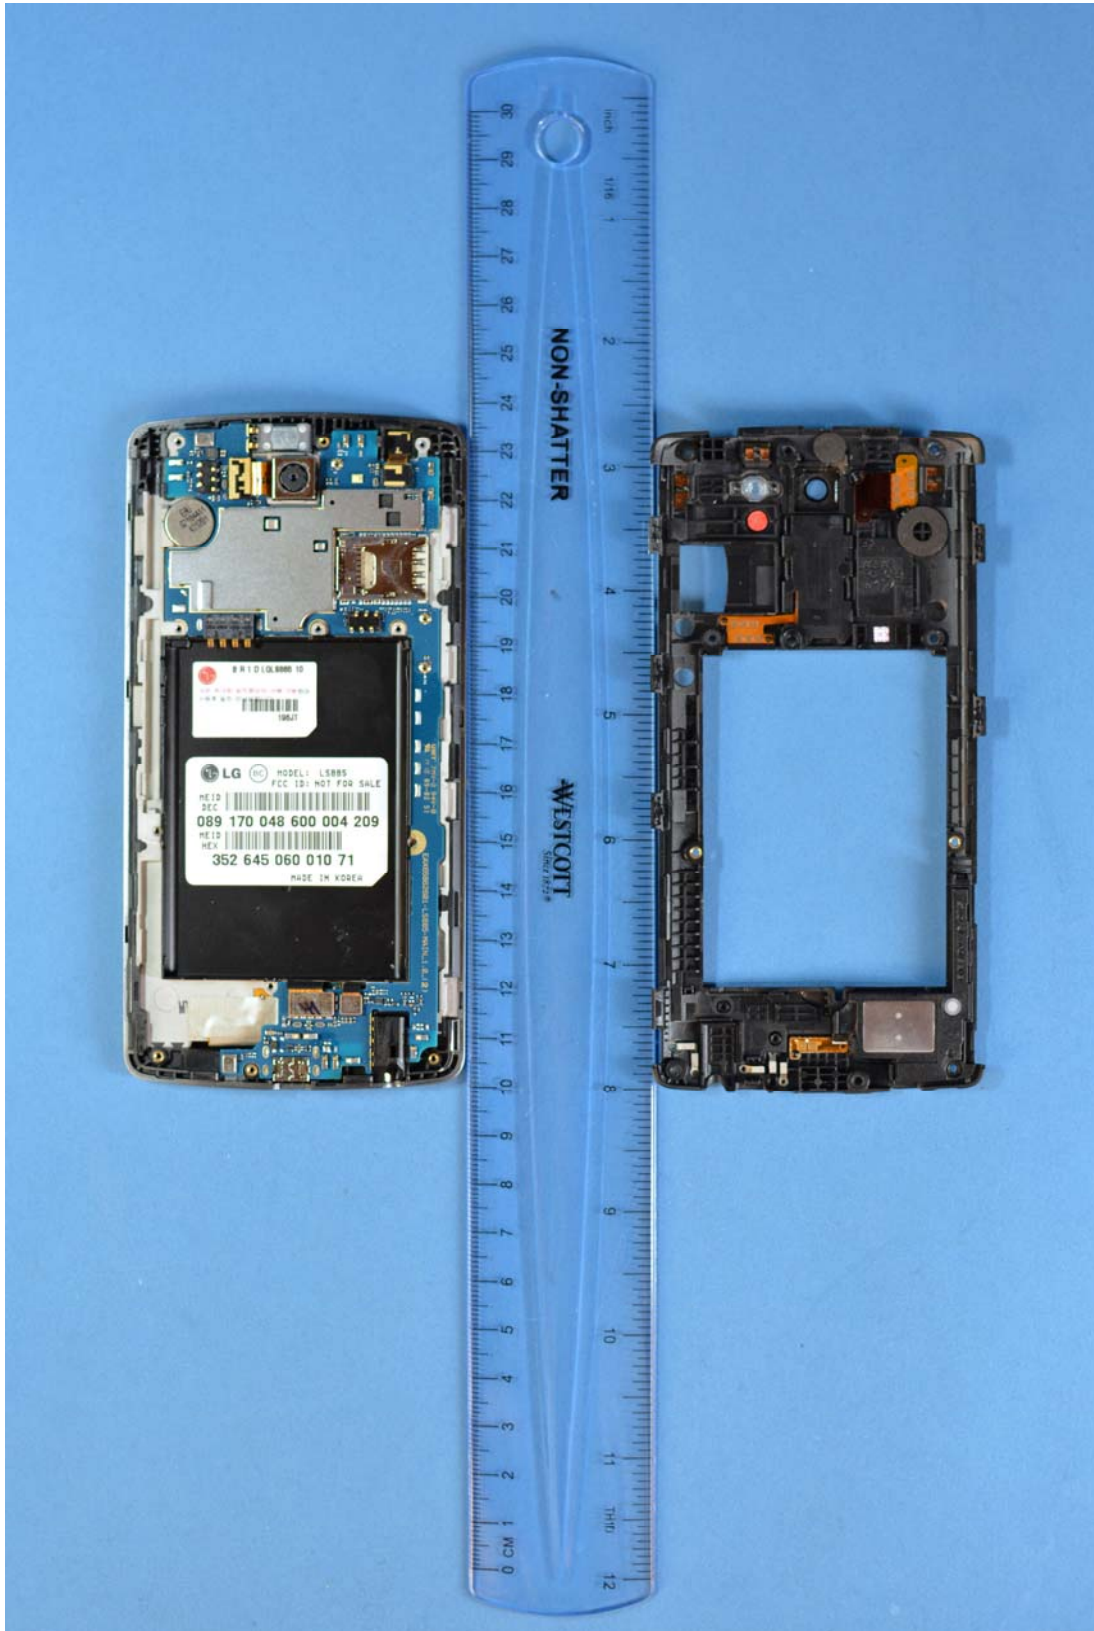

INTERNAL PHOTOGRAPHS

	<p>LG Electronics MobileComm U.S.A FCC ID: ZNFLS885</p>	<p>Model: LS885</p>
<p>Internal Photos</p>	<p>EUT Type: Portable Handset</p>	<p>Page 1 of 11</p>

	LG Electronics MobileComm U.S.A FCC ID: ZNFLS885	Model: LS885
Internal Photos	EUT Type: Portable Handset	Page 2 of 11

	<p>LG Electronics MobileComm U.S.A FCC ID: ZNFLS885</p>	<p>Model: LS885</p>
<p>Internal Photos</p>	<p>EUT Type: Portable Handset</p>	<p>Page 3 of 11</p>

	<p>LG Electronics MobileComm U.S.A FCC ID: ZNFLS885</p>	<p>Model: LS885</p>
<p>Internal Photos</p>	<p>EUT Type: Portable Handset</p>	<p>Page 4 of 11</p>

	<p>LG Electronics MobileComm U.S.A FCC ID: ZNFLS885</p>	<p>Model: LS885</p>
<p>Internal Photos</p>	<p>EUT Type: Portable Handset</p>	<p>Page 7 of 11</p>

	<p>LG Electronics MobileComm U.S.A FCC ID: ZNFLS885</p>	<p>Model: LS885</p>
<p>Internal Photos</p>	<p>EUT Type: Portable Handset</p>	<p>Page 8 of 11</p>