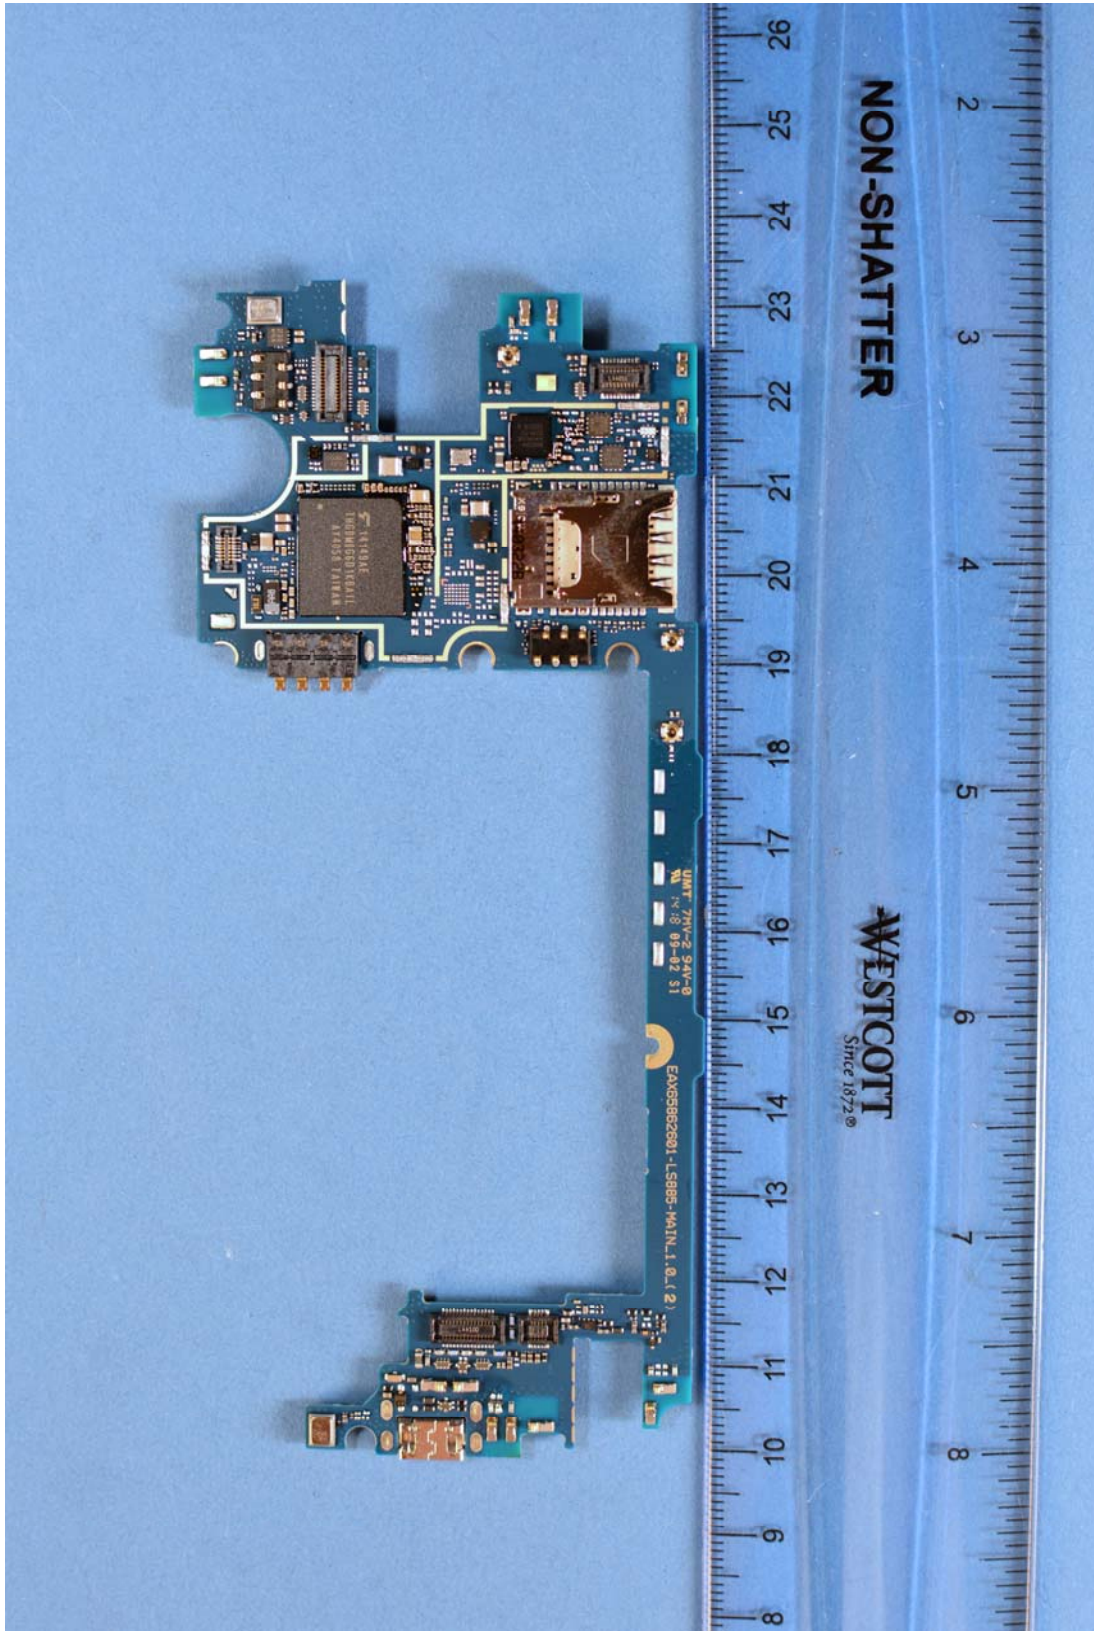

INTERNAL PHOTOGRAPHS

	<p>LG Electronics MobileComm U.S.A FCC ID: ZNFLS885</p>	<p>Model: LS885</p>
<p>Internal Photos</p>	<p>EUT Type: Portable Handset</p>	<p>Page 1 of 11</p>

	LG Electronics MobileComm U.S.A FCC ID: ZNFLS885	Model: LS885
Internal Photos	EUT Type: Portable Handset	Page 2 of 11

	<p>LG Electronics MobileComm U.S.A FCC ID: ZNFLS885</p>	<p>Model: LS885</p>
<p>Internal Photos</p>	<p>EUT Type: Portable Handset</p>	<p>Page 3 of 11</p>

	<p>LG Electronics MobileComm U.S.A FCC ID: ZNFLS885</p>	<p>Model: LS885</p>
<p>Internal Photos</p>	<p>EUT Type: Portable Handset</p>	<p>Page 4 of 11</p>

	<p>LG Electronics MobileComm U.S.A FCC ID: ZNFLS885</p>	<p>Model: LS885</p>
<p>Internal Photos</p>	<p>EUT Type: Portable Handset</p>	<p>Page 7 of 11</p>

	<p>LG Electronics MobileComm U.S.A FCC ID: ZNFLS885</p>	<p>Model: LS885</p>
<p>Internal Photos</p>	<p>EUT Type: Portable Handset</p>	<p>Page 8 of 11</p>