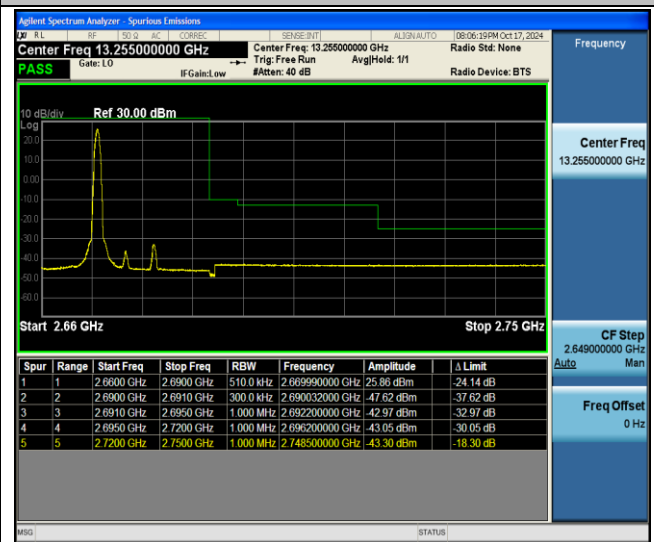

41-41-10MHz-20MHz-QPSK@QPSK-QPSK@QPSK-41346-
41490-1RB#0@50RB#0-0RB#0@100RB#0-PASS

41-41-10MHz-20MHz-QPSK@QPSK-QPSK@QPSK-41346-
41490-1RB#49@50RB#0-0RB#0@100RB#0-PASS