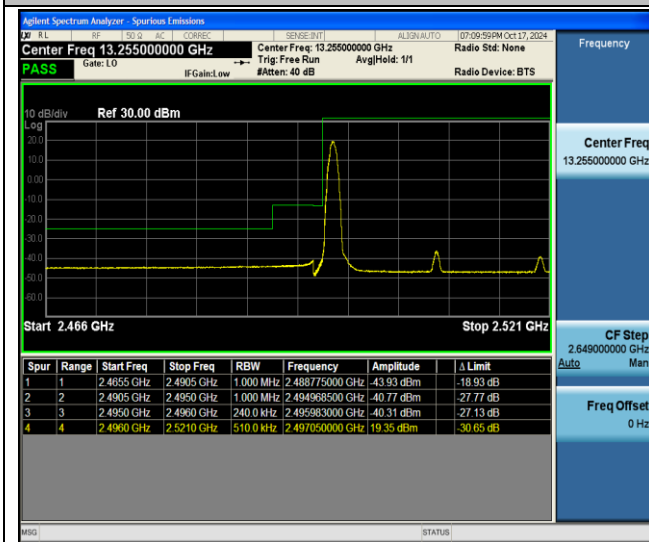

41-41-5MHz-20MHz-256QAM@256QAM-256QAM@256QAM-39683-39800-1RB#0@25RB#0-0RB#0@100RB#0-PASS