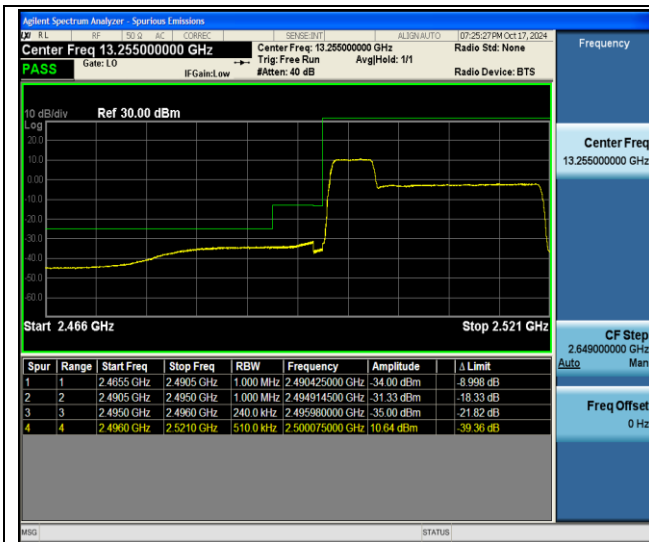

41-41-5MHz-20MHz-64QAM@64QAM-64QAM@64QAM-39683-39800-25RB#0@25RB#0-100RB#0@100RB#0-PASS