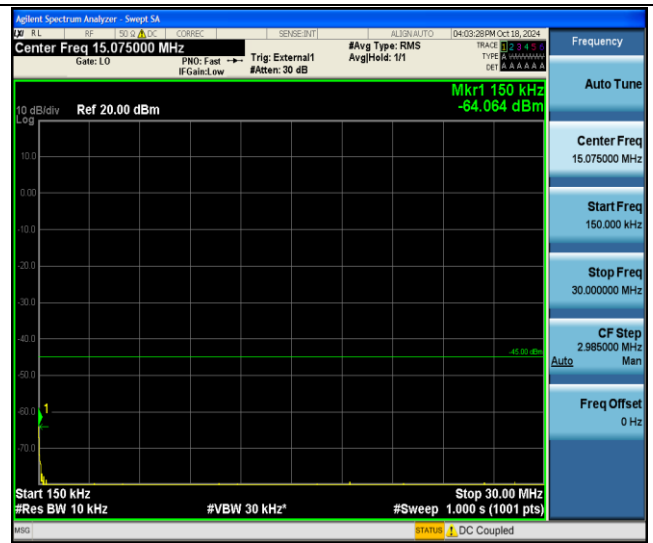

41-41-20MHz-20MHz-QPSK@QPSK-QPSK@QPSK-41292-
41490-1RB#0@100RB#0-1RB#99@100RB#0-PASS

Conducted Spurious Emission

Test Graphs

41-41-20MHz-20MHz-QPSK-QPSK-39750-39948-1RB#0-ORB#0-0.009~0.15MHz-PASS

41-41-20MHz-20MHz-QPSK-QPSK-39750-39948-1RB#0-ORB#0-0.15~30MHz-PASS