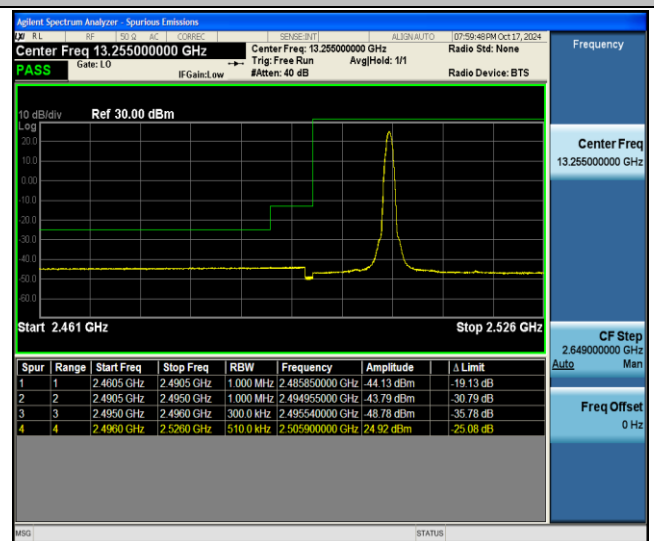

41-41-10MHz-20MHz-QPSK@QPSK-QPSK@QPSK-39705-39849-1RB#49@50RB#0-0RB#0@100RB#0-PASS