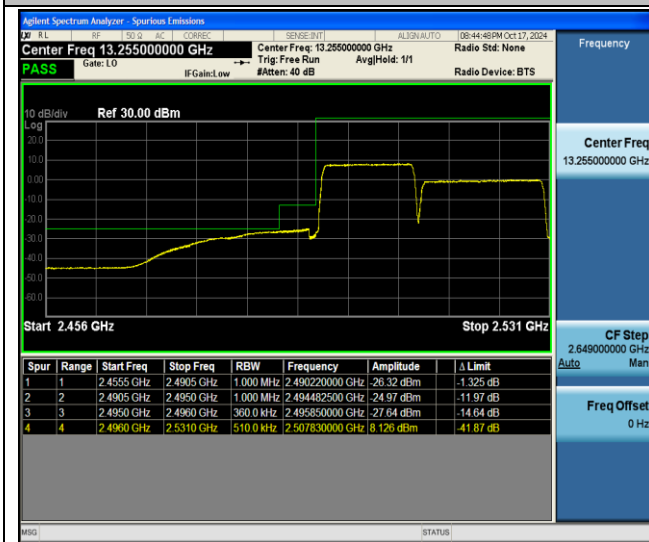

41-41-15MHz-20MHz-QPSK@QPSK-QPSK@QPSK-39728-39899-75RB#0@75RB#0-100RB#0@100RB#0-PASS