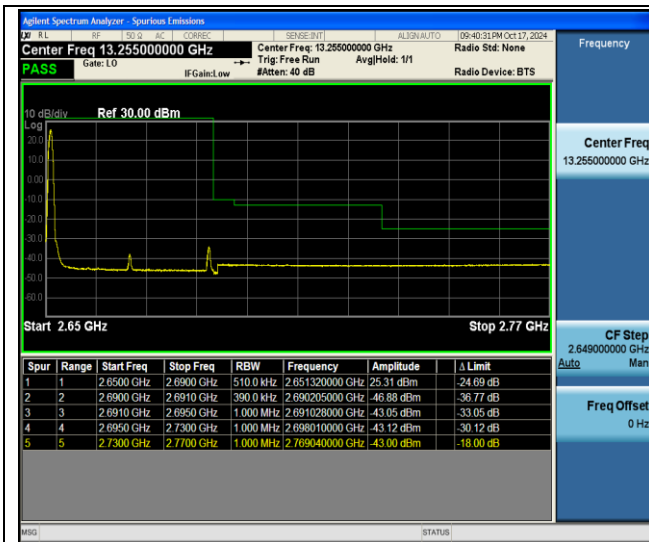

41-41-20MHz-20MHz-QPSK@QPSK-QPSK@QPSK-41292-
41490-1RB#0@100RB#0-0RB#0@100RB#0-PASS

41-41-20MHz-20MHz-QPSK@QPSK-QPSK@QPSK-41292-
41490-1RB#99@100RB#0-0RB#0@100RB#0-PASS