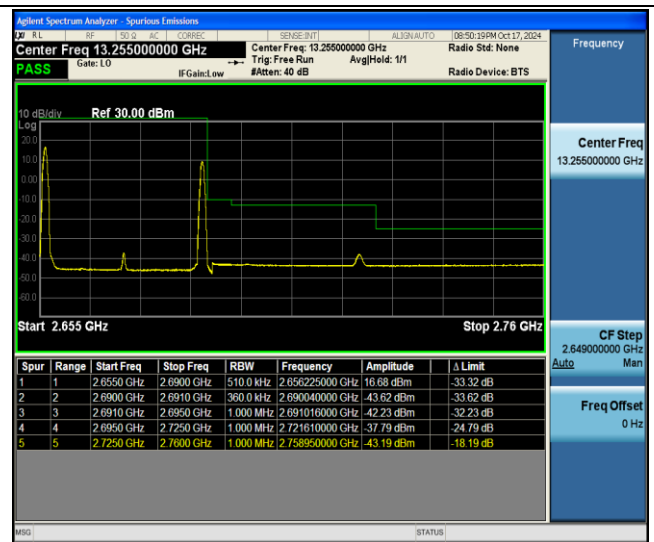

41-41-15MHz-20MHz-QPSK@QPSK-QPSK@QPSK-41319-
41490-1RB#0@75RB#0-1RB#99@100RB#0-PASS