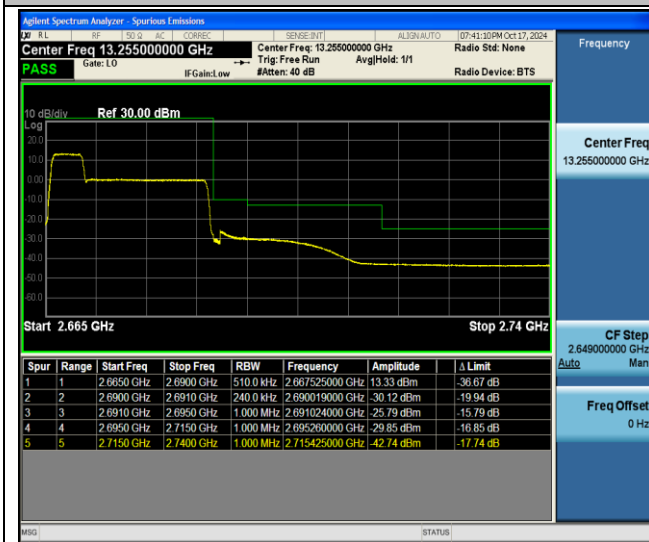

41-41-5MHz-20MHz-QPSK@QPSK-QPSK@QPSK-41373-41490-1RB#0@25RB#0-0RB#0@100RB#0-PASS

41-41-5MHz-20MHz-QPSK@QPSK-QPSK@QPSK-41373-41490-1RB#24@25RB#0-0RB#0@100RB#0-PASS

41-41-5MHz-20MHz-QPSK@QPSK-QPSK@QPSK-41373-41490-25RB#0@25RB#0-100RB#0@100RB#0-PASS