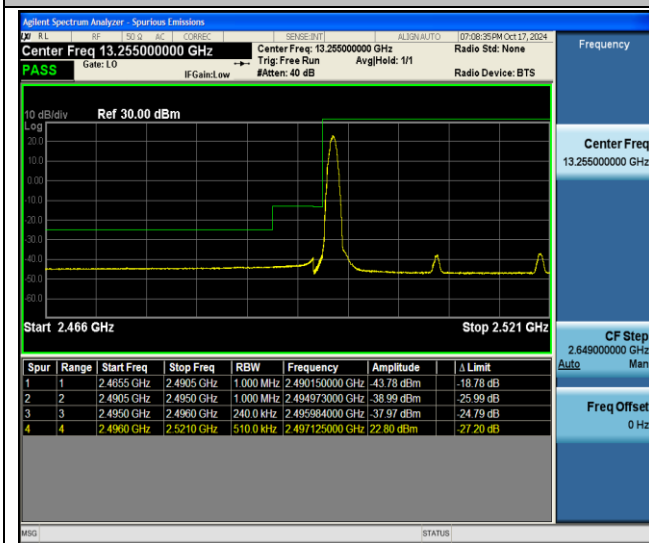

41-41-5MHz-20MHz-64QAM@64QAM-64QAM@64QAM-39683-39800-1RB#0@25RB#0-0RB#0@100RB#0-PASS