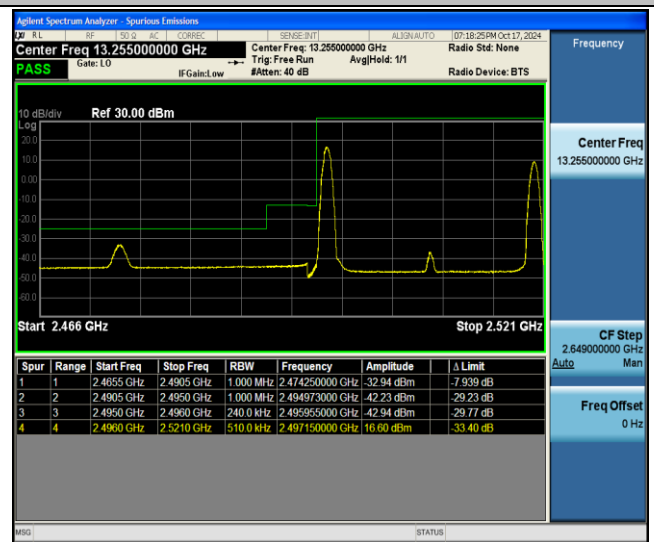

41-41-5MHz-20MHz-16QAM@16QAM-16QAM@16QAM-39683-39800-1RB#0@25RB#0-1RB#99@100RB#0-PASS