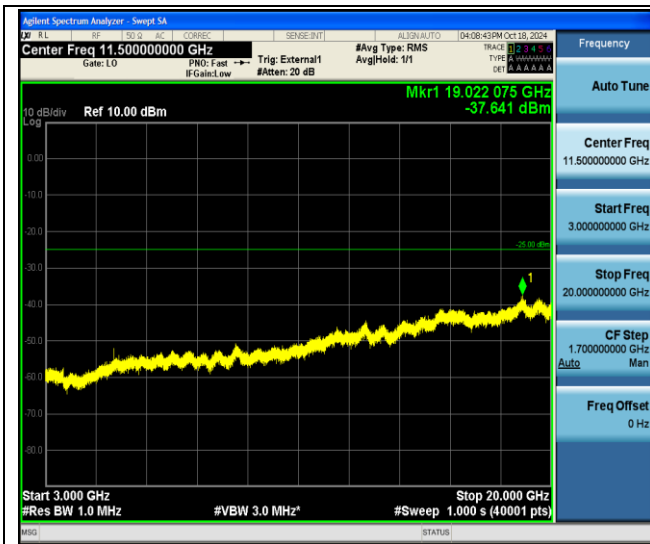

41-41-20MHz-20MHz-QPSK-QPSK-41292-41490-1RB#0-0RB#0-
3000~20000MHz-PASS