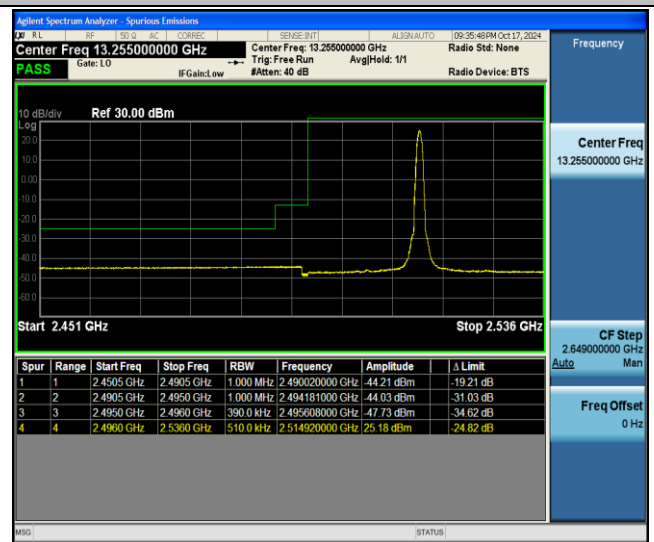

41-41-20MHz-20MHz-QPSK@QPSK-QPSK@QPSK-39750-
39948-1RB#99@100RB#0-0RB#0@100RB#0-PASS