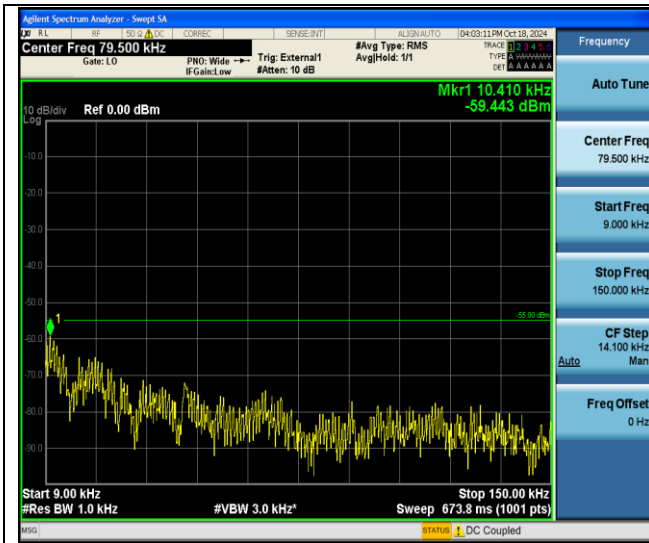

41-41-20MHz-20MHz-QPSK@QPSK-QPSK@QPSK-41292-
41490-1RB#0@100RB#0-1RB#99@100RB#0-PASS

Conducted Spurious Emission

Test Graphs

41-41-20MHz-20MHz-QPSK-QPSK-39750-39948-1RB#0-ORB#0-0.009~0.15MHz-PASS

41-41-20MHz-20MHz-QPSK-QPSK-39750-39948-1RB#0-ORB#0-0.15~30MHz-PASS