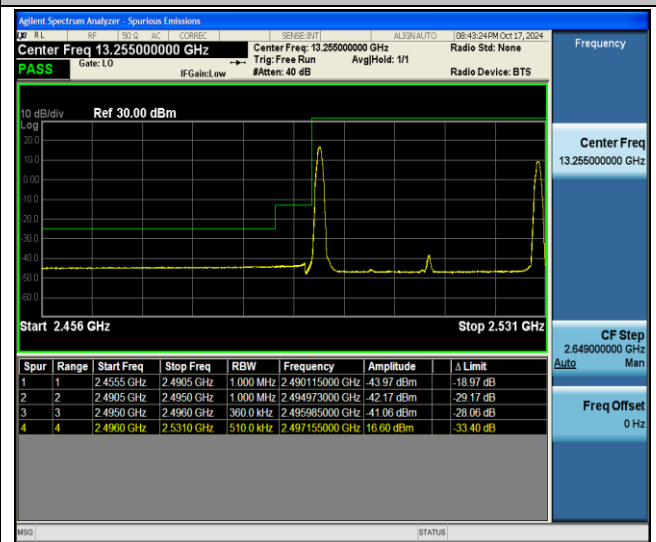

41-41-15MHz-20MHz-QPSK@QPSK-QPSK@QPSK-39728-39899-1RB#0@75RB#0-1RB#99@100RB#0-PASS