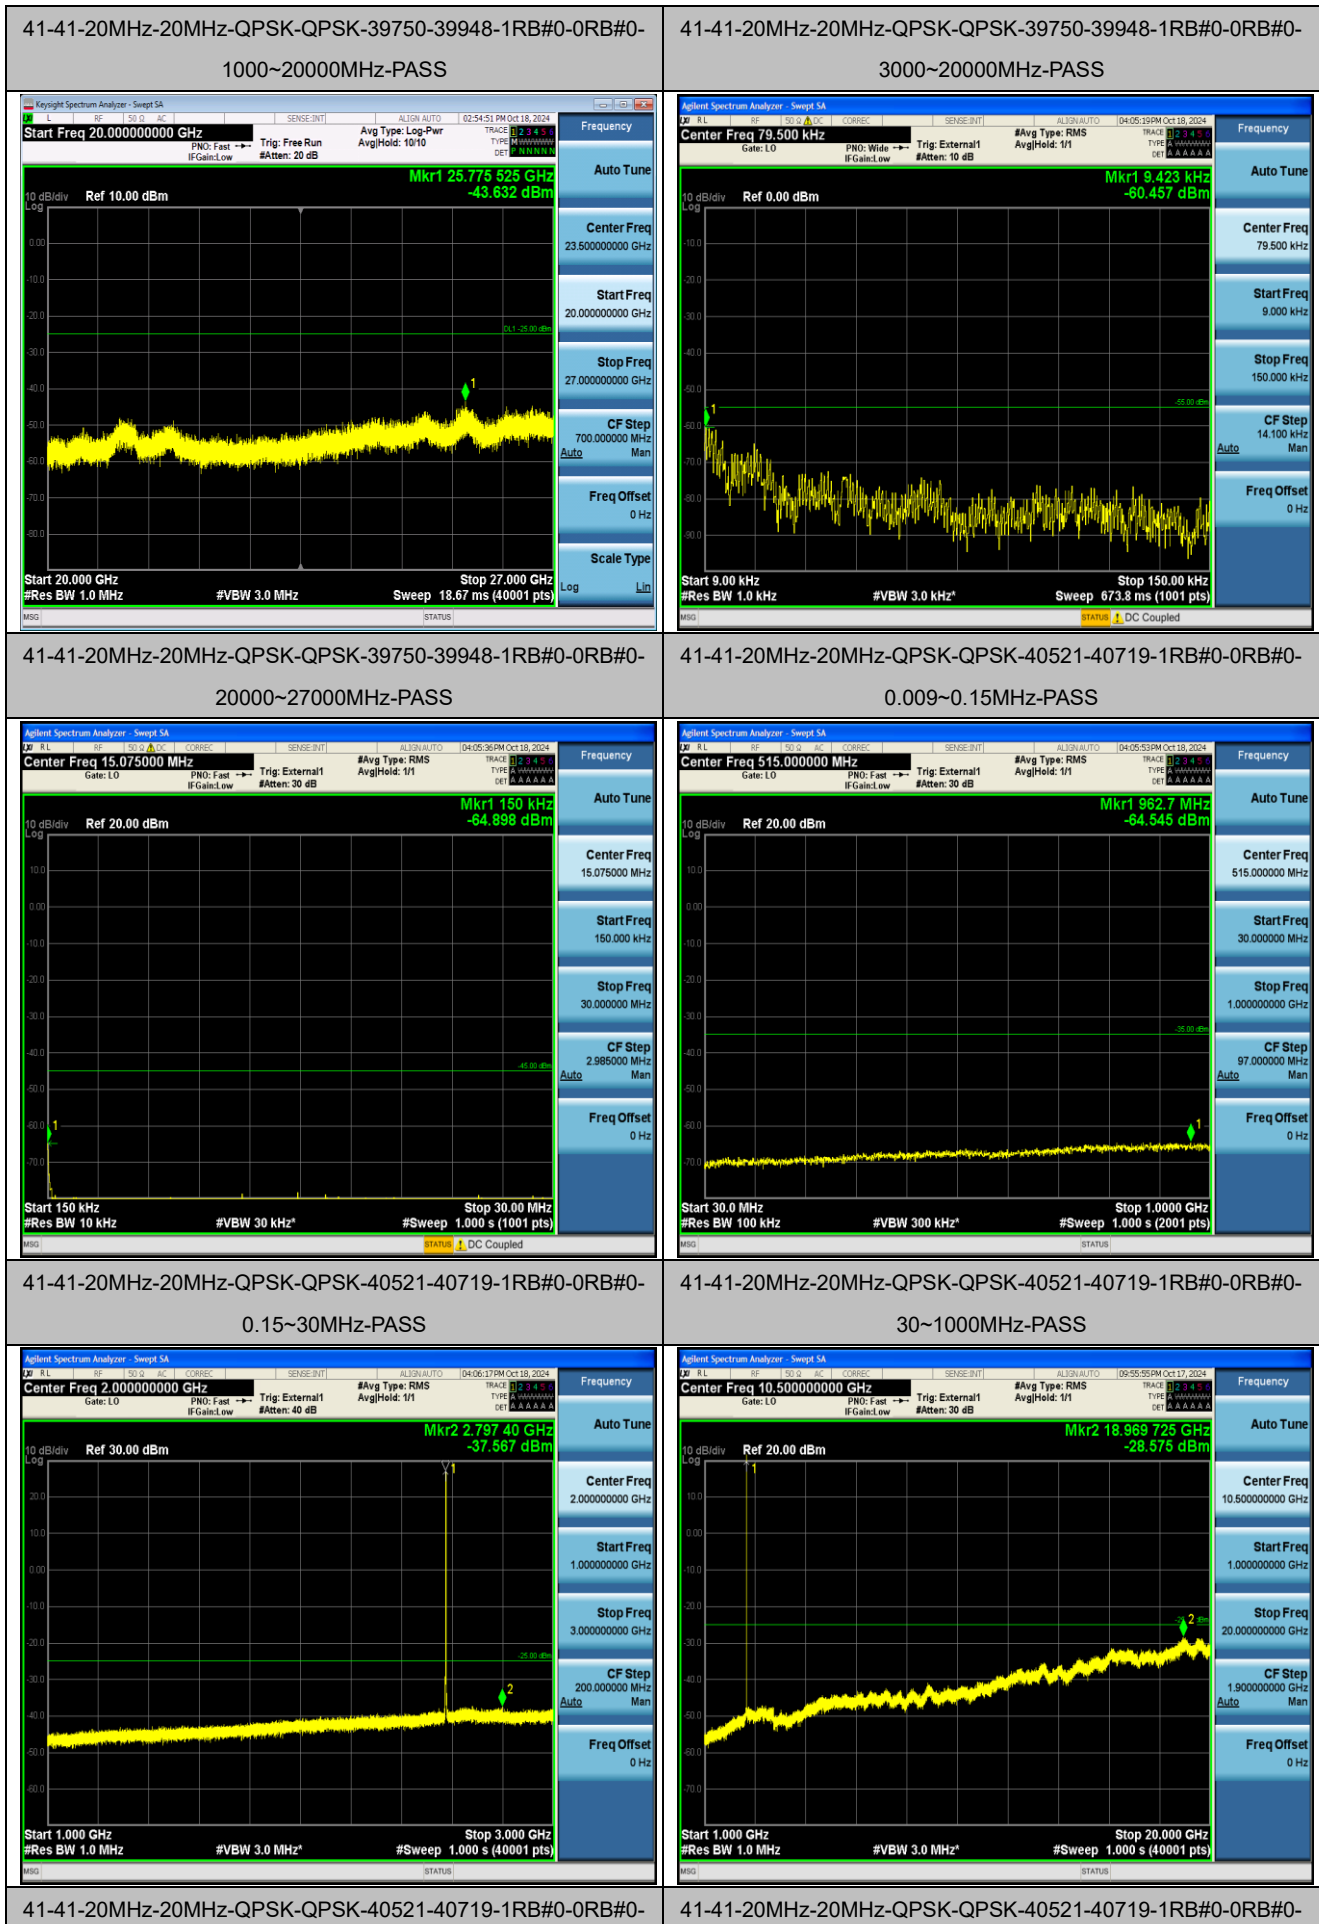

41-41-20MHz-20MHz-QPSK@QPSK-QPSK@QPSK-41292-
41490-1RB#0@100RB#0-1RB#99@100RB#0-PASS

Conducted Spurious Emission

Test Graphs

41-41-20MHz-20MHz-QPSK-QPSK-39750-39948-1RB#0-ORB#0-0.009~0.15MHz-PASS

41-41-20MHz-20MHz-QPSK-QPSK-39750-39948-1RB#0-ORB#0-0.15~30MHz-PASS

41-41-20MHz-20MHz-QPSK-QPSK-39750-39948-1RB#0-ORB#0-30~1000MHz-PASS

41-41-20MHz-20MHz-QPSK-QPSK-39750-39948-1RB#0-ORB#0-1000~3000MHz-PASS

41-41-20MHz-20MHz-QPSK-QPSK-41292-41490-1RB#0-0RB#0-
3000~20000MHz-PASS