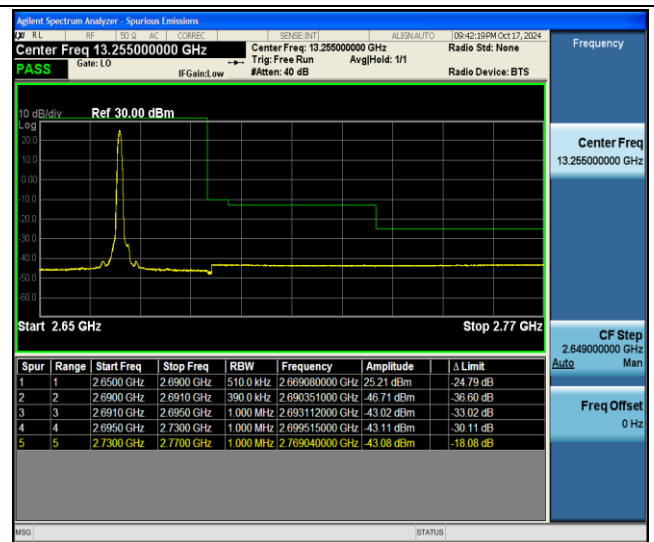

41-41-20MHz-20MHz-QPSK@QPSK-QPSK@QPSK-41292-
41490-1RB#0@100RB#0-0RB#0@100RB#0-PASS

41-41-20MHz-20MHz-QPSK@QPSK-QPSK@QPSK-41292-
41490-1RB#99@100RB#0-0RB#0@100RB#0-PASS