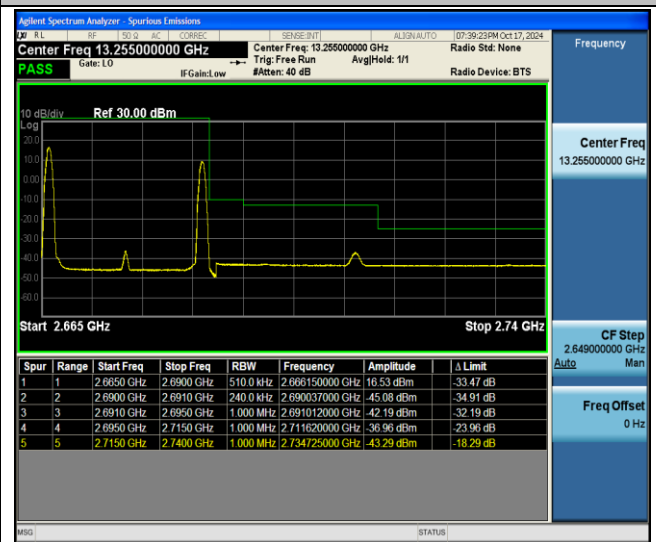

41-41-5MHz-20MHz-QPSK@QPSK-QPSK@QPSK-41373-41490-1RB#0@25RB#0-0RB#0@100RB#0-PASS

41-41-5MHz-20MHz-QPSK@QPSK-QPSK@QPSK-41373-41490-1RB#24@25RB#0-0RB#0@100RB#0-PASS

41-41-5MHz-20MHz-QPSK@QPSK-QPSK@QPSK-41373-41490-25RB#0@25RB#0-100RB#0@100RB#0-PASS