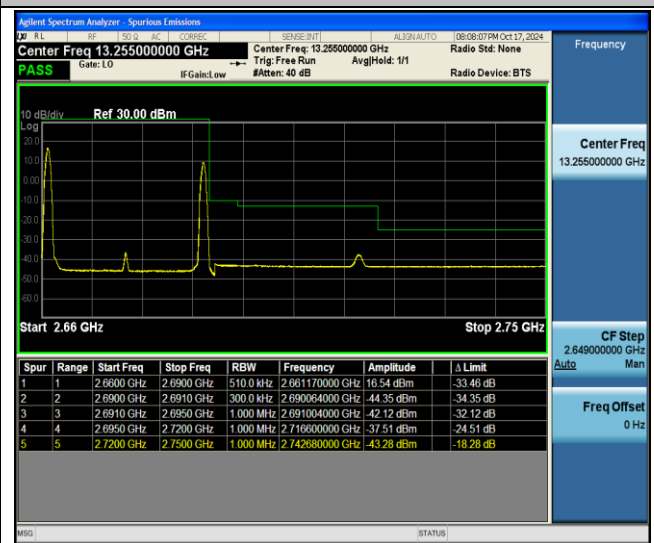

41-41-10MHz-20MHz-QPSK@QPSK-QPSK@QPSK-41346-
41490-50RB#0@50RB#0-100RB#0@100RB#0-PASS

41-41-10MHz-20MHz-QPSK@QPSK-QPSK@QPSK-41346-
41490-1RB#0@50RB#0-1RB#99@100RB#0-PASS