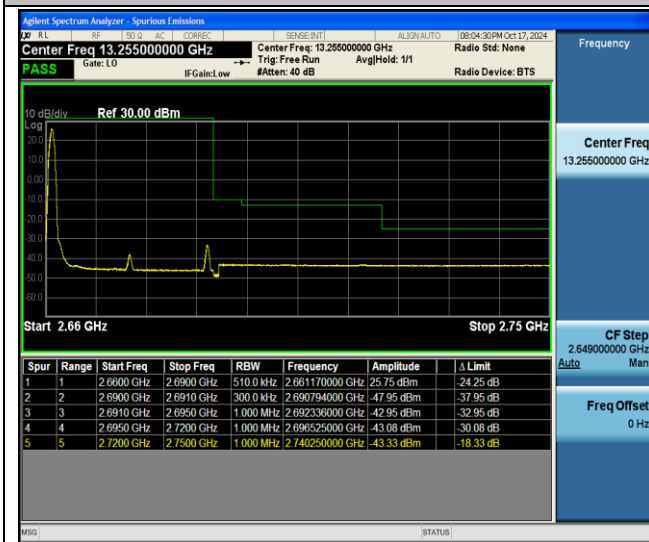

41-41-10MHz-20MHz-QPSK@QPSK-QPSK@QPSK-41346-
41490-1RB#0@50RB#0-0RB#0@100RB#0-PASS

41-41-10MHz-20MHz-QPSK@QPSK-QPSK@QPSK-41346-
41490-1RB#49@50RB#0-0RB#0@100RB#0-PASS