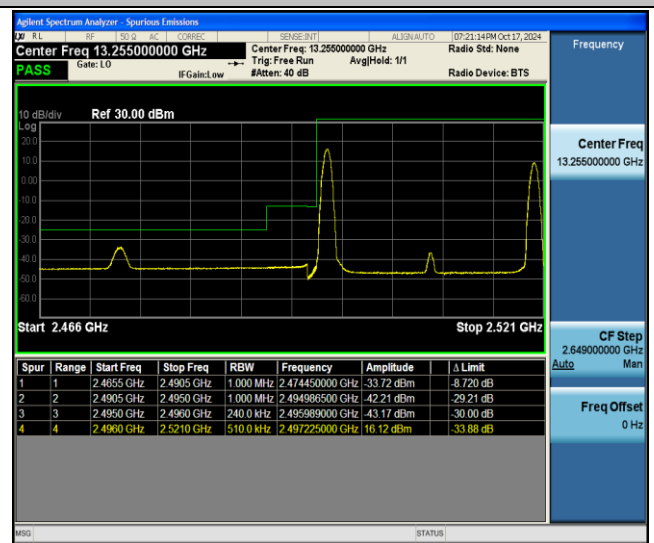

41-41-5MHz-20MHz-256QAM@256QAM-256QAM@256QAM-39683-39800-1RB#0@25RB#0-1RB#99@100RB#0-PASS