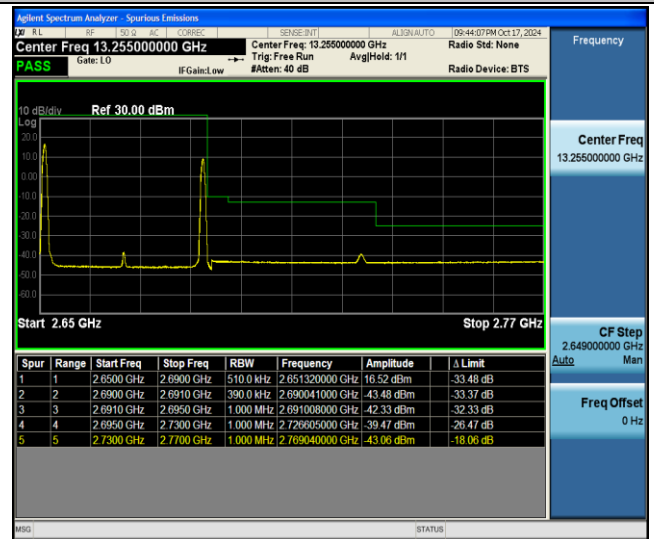

41-41-20MHz-20MHz-QPSK@QPSK-QPSK@QPSK-41292-
41490-100RB#0@100RB#0-100RB#0@100RB#0-PASS

41-41-20MHz-20MHz-QPSK@QPSK-QPSK@QPSK-41292-
41490-1RB#0@100RB#0-1RB#99@100RB#0-PASS