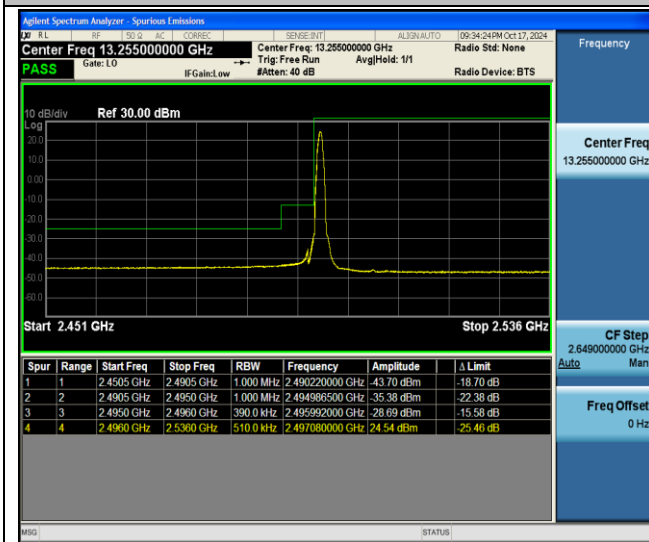

41-41-20MHz-20MHz-QPSK@QPSK-QPSK@QPSK-39750-
39948-1RB#0@100RB#0-0RB#0@100RB#0-PASS