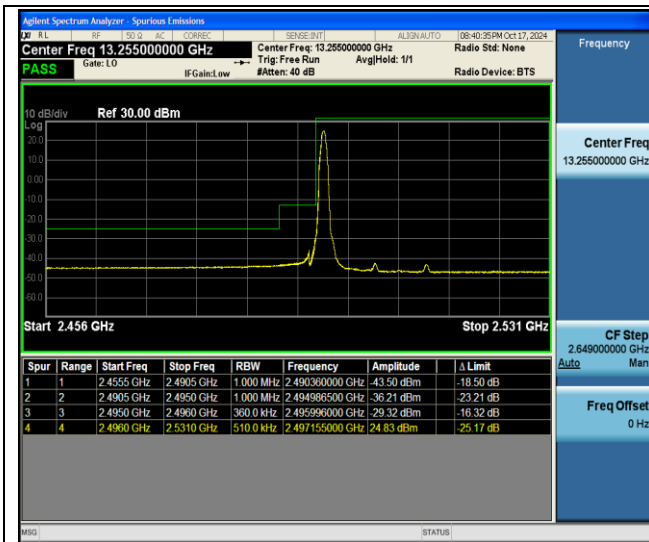

41-41-15MHz-20MHz-QPSK@QPSK-QPSK@QPSK-39728-39899-1RB#0@75RB#0-0RB#0@100RB#0-PASS