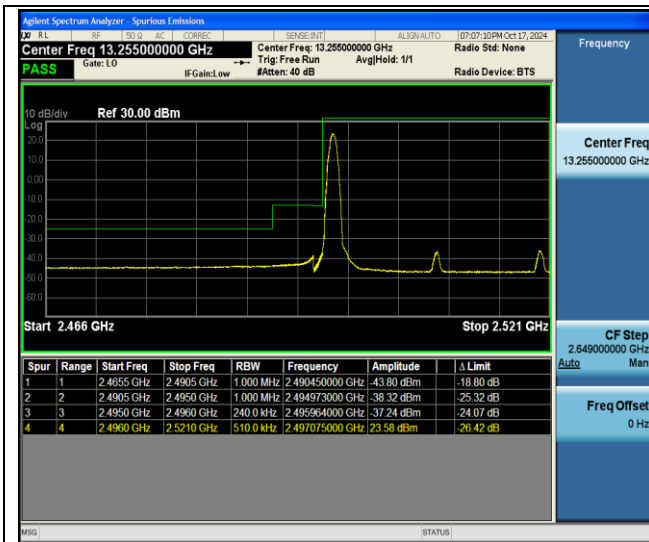

41-41-5MHz-20MHz-16QAM@16QAM-16QAM@16QAM-39683-39800-1RB#0@25RB#0-0RB#0@100RB#0-PASS