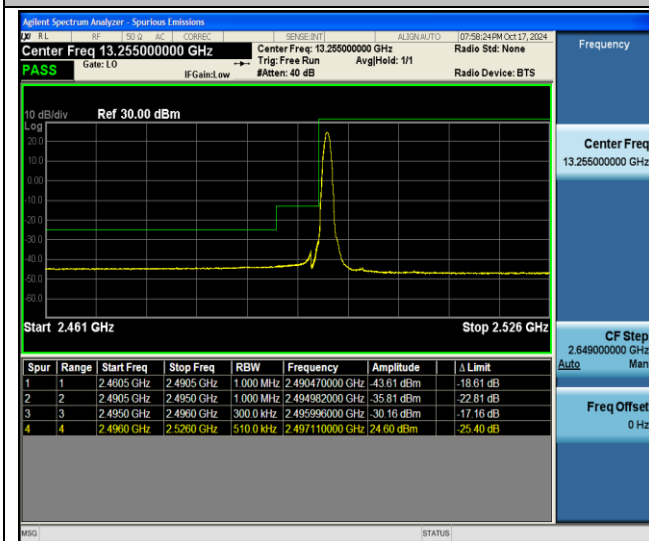

41-41-10MHz-20MHz-QPSK@QPSK-QPSK@QPSK-39705-39849-1RB#0@50RB#0-0RB#0@100RB#0-PASS