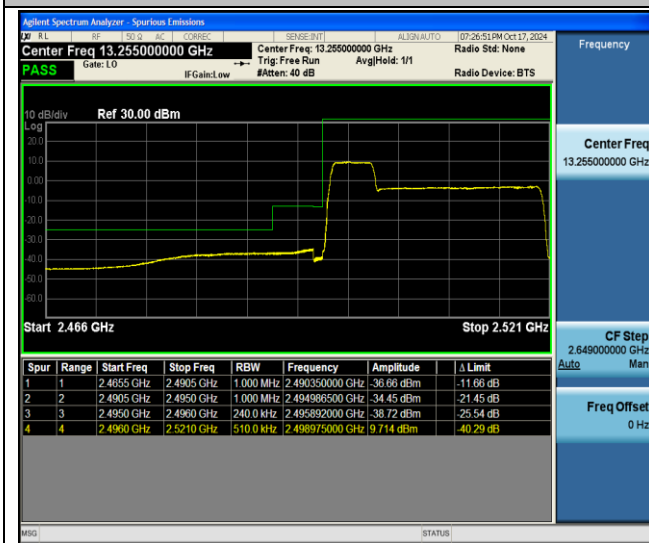

41-41-5MHz-20MHz-256QAM@256QAM-256QAM@256QAM-39683-39800-25RB#0@25RB#0-100RB#0@100RB#0-PASS