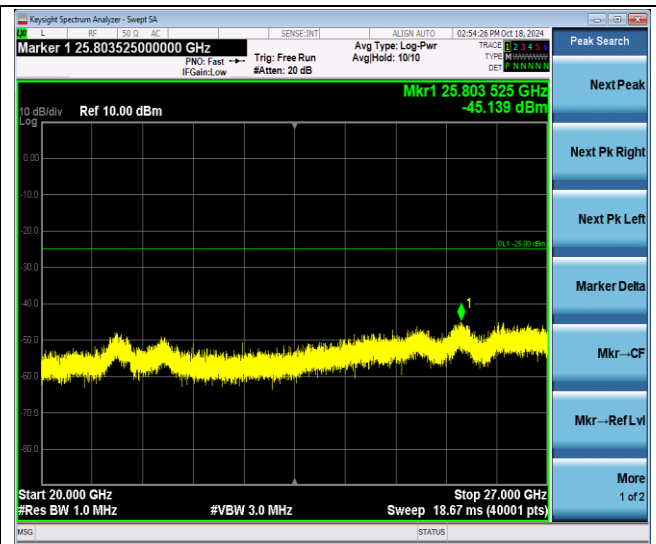

41-41-20MHz-20MHz-QPSK-QPSK-39750-39948-1RB#0-ORB#0-30~1000MHz-PASS

41-41-20MHz-20MHz-QPSK-QPSK-39750-39948-1RB#0-ORB#0-1000~3000MHz-PASS

41-41-20MHz-20MHz-QPSK-QPSK-41292-41490-1RB#0-0RB#0-
3000~20000MHz-PASS

41-41-20MHz-20MHz-QPSK-QPSK-41292-41490-1RB#0-0RB#0-
20000~27000MHz-PASS

Frequency Stability

Test Result

Voltage									
Band	Bandwidth	Modulation	Channel	RB Configure	Voltage [Vdc]	Temperature (°C)	Deviation (Hz)	Deviation (ppm)	Verdict
41-41	20MHz-20MHz	QPSK-QPSK	40521-40719	100RB#0-100RB#0	VN	NT	4.30	0.001208	PASS
41-41	20MHz-20MHz	QPSK-QPSK	40521-40719	100RB#0-100RB#0	VL	NT	-0.90	-0.000253	PASS
41-41	20MHz-20MHz	QPSK-QPSK	40521-40719	100RB#0-100RB#0	VH	NT	1.50	0.000421	PASS