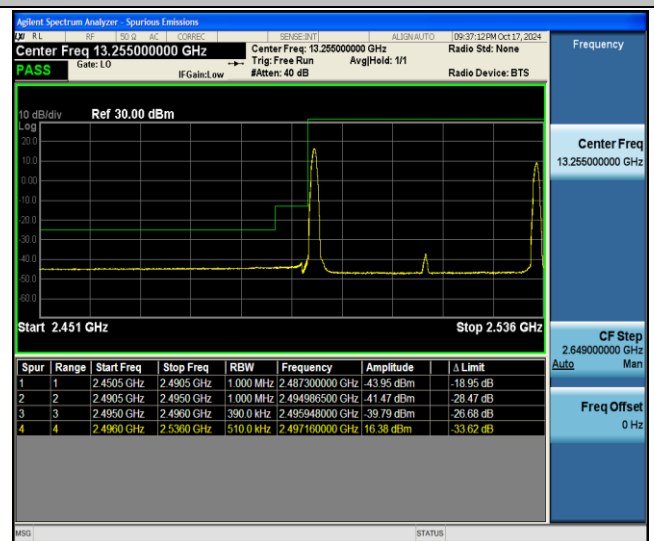

41-41-20MHz-20MHz-QPSK@QPSK-QPSK@QPSK-39750-
39948-1RB#0@100RB#0-1RB#99@100RB#0-PASS