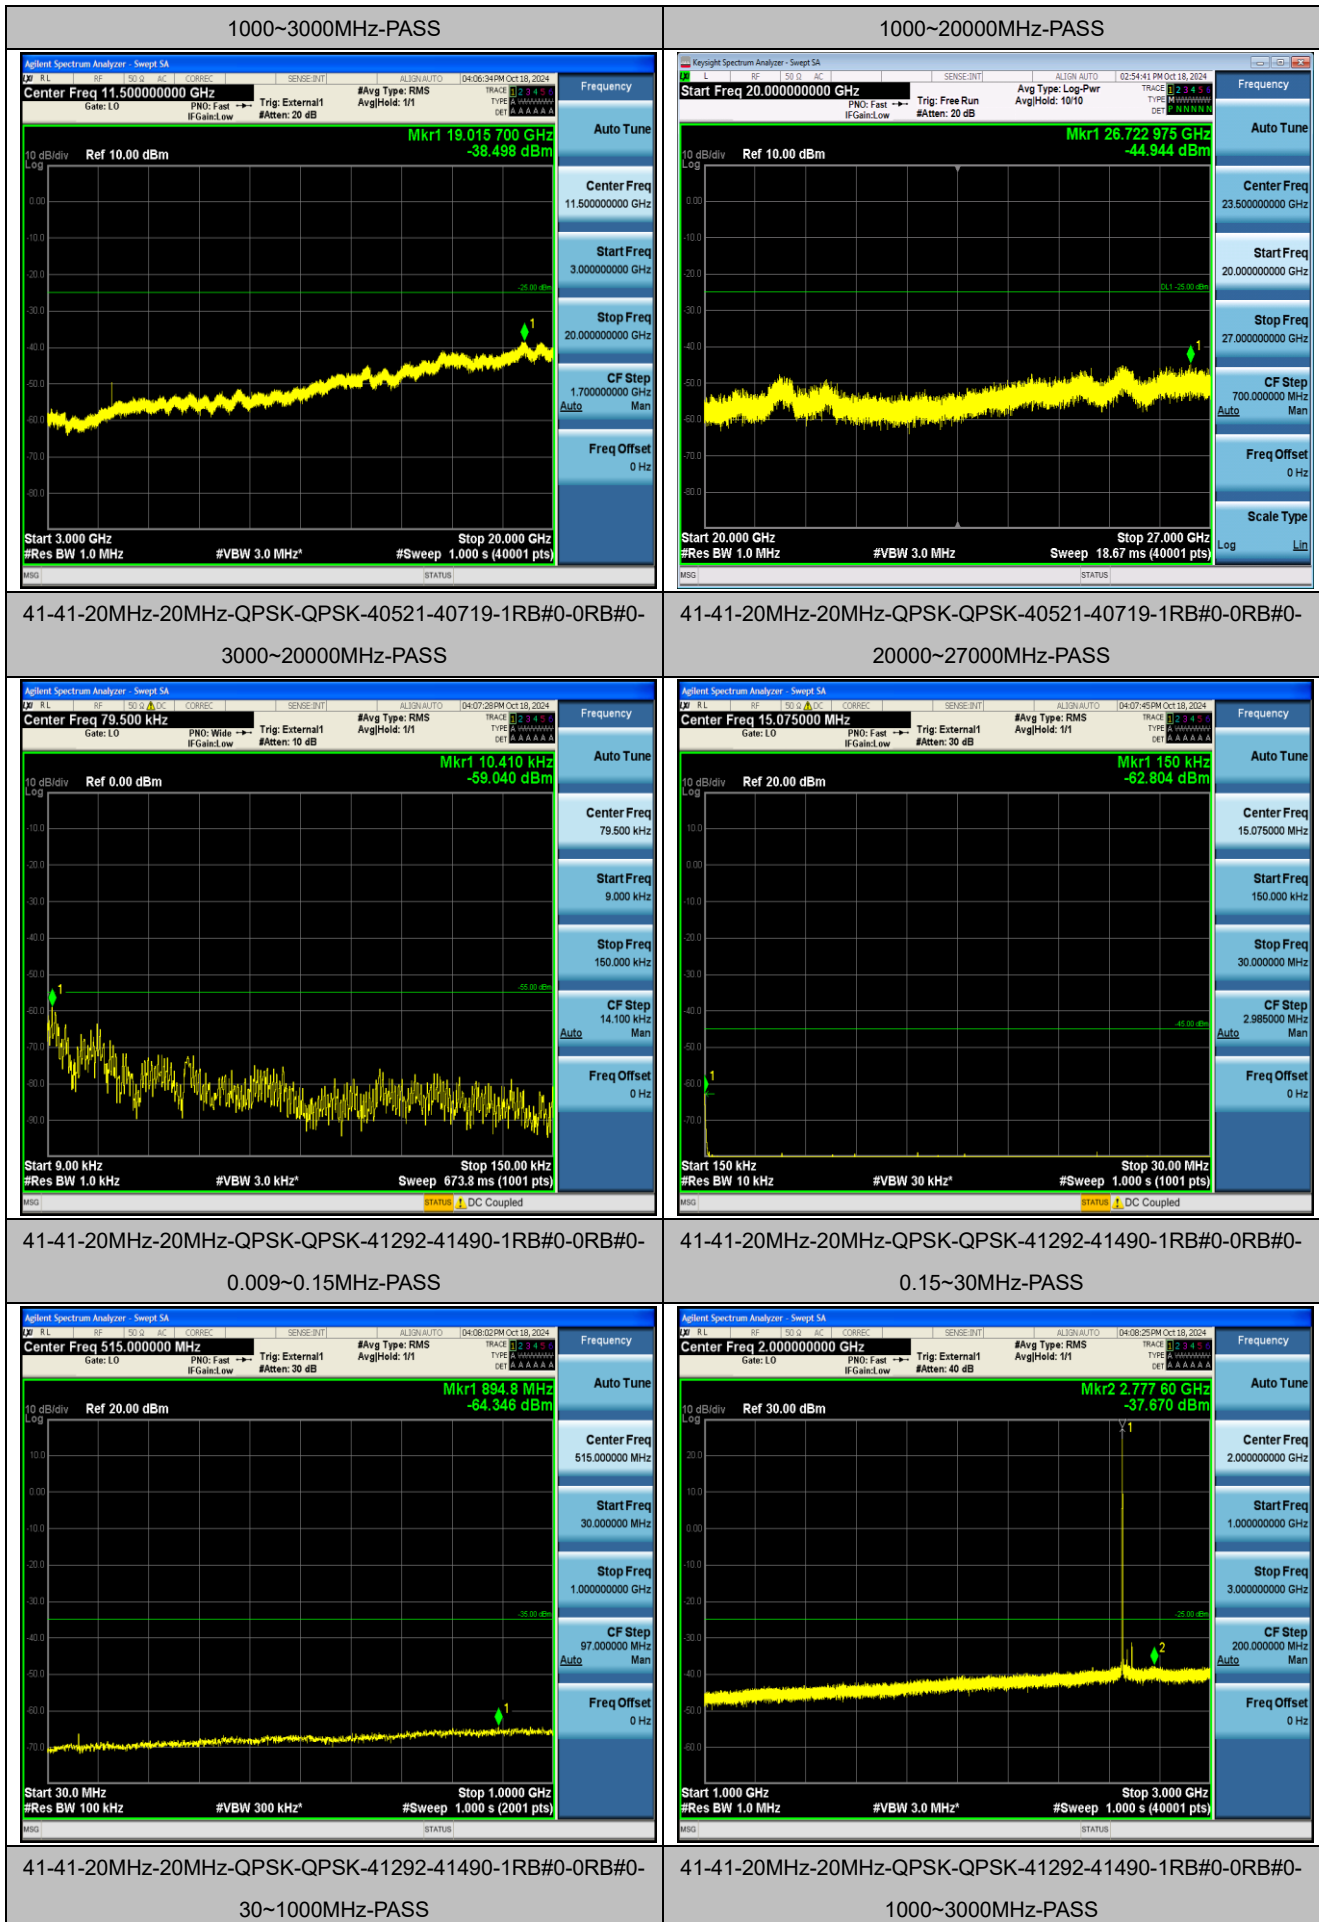

41-41-20MHz-20MHz-QPSK@QPSK-QPSK@QPSK-41292-
41490-1RB#0@100RB#0-1RB#99@100RB#0-PASS

Conducted Spurious Emission

Test Graphs

41-41-20MHz-20MHz-QPSK-QPSK-39750-39948-1RB#0-ORB#0-0.009~0.15MHz-PASS

41-41-20MHz-20MHz-QPSK-QPSK-39750-39948-1RB#0-ORB#0-0.15~30MHz-PASS

41-41-20MHz-20MHz-QPSK-QPSK-39750-39948-1RB#0-ORB#0-30~1000MHz-PASS

41-41-20MHz-20MHz-QPSK-QPSK-39750-39948-1RB#0-ORB#0-1000~3000MHz-PASS

41-41-20MHz-20MHz-QPSK-QPSK-41292-41490-1RB#0-0RB#0-
3000~20000MHz-PASS