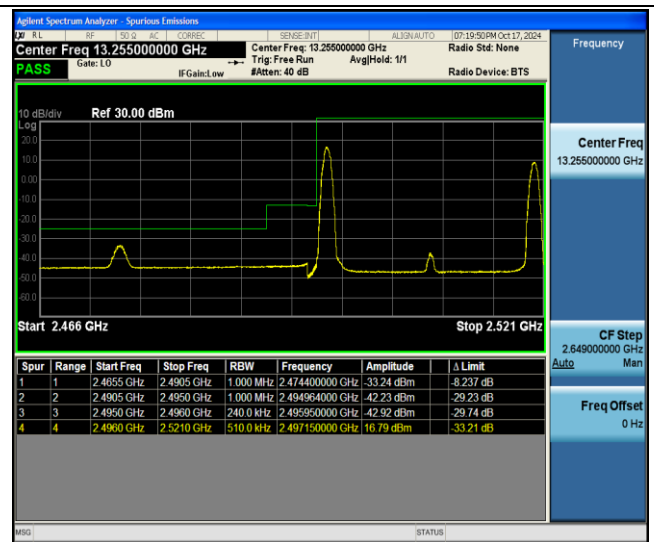

41-41-5MHz-20MHz-64QAM@64QAM-64QAM@64QAM-39683-39800-1RB#0@25RB#0-1RB#99@100RB#0-PASS