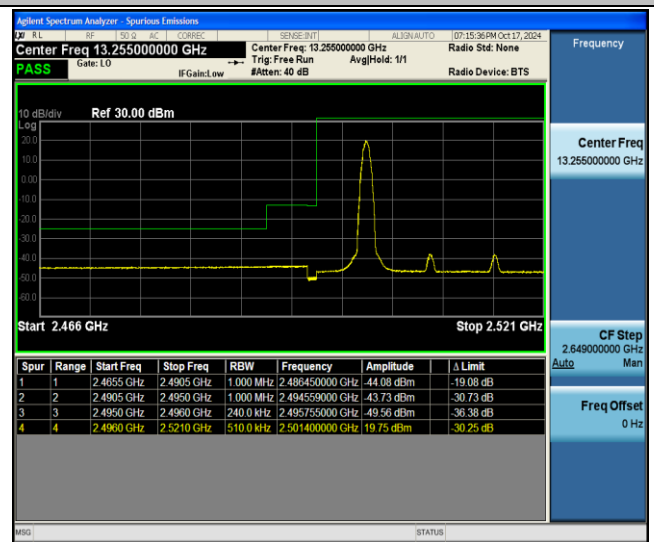

41-41-5MHz-20MHz-256QAM@256QAM-256QAM@256QAM-39683-39800-1RB#24@25RB#0-0RB#0@100RB#0-PASS