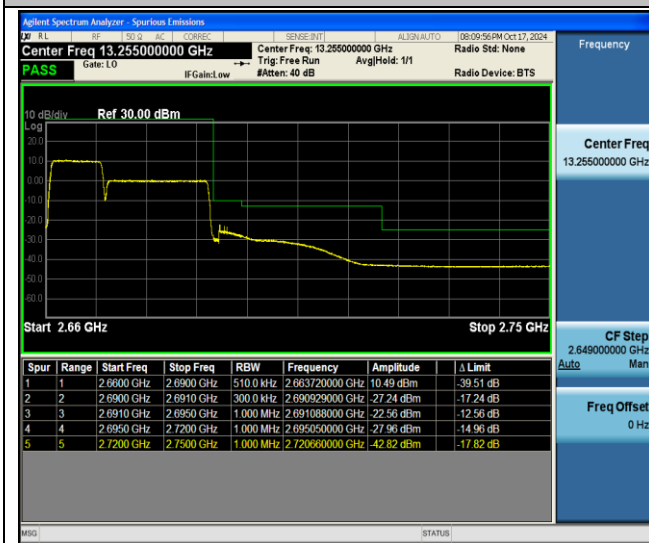

41-41-10MHz-20MHz-QPSK@QPSK-QPSK@QPSK-41346-
41490-50RB#0@50RB#0-100RB#0@100RB#0-PASS

41-41-10MHz-20MHz-QPSK@QPSK-QPSK@QPSK-41346-
41490-1RB#0@50RB#0-1RB#99@100RB#0-PASS