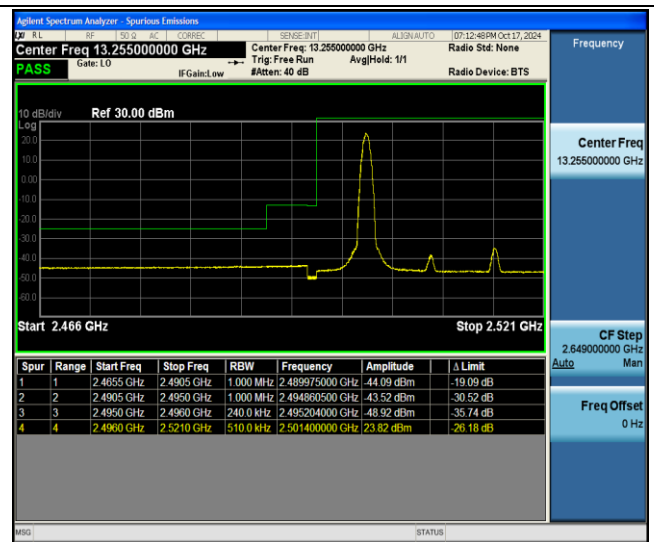

41-41-5MHz-20MHz-16QAM@16QAM-16QAM@16QAM-39683-39800-1RB#24@25RB#0-0RB#0@100RB#0-PASS