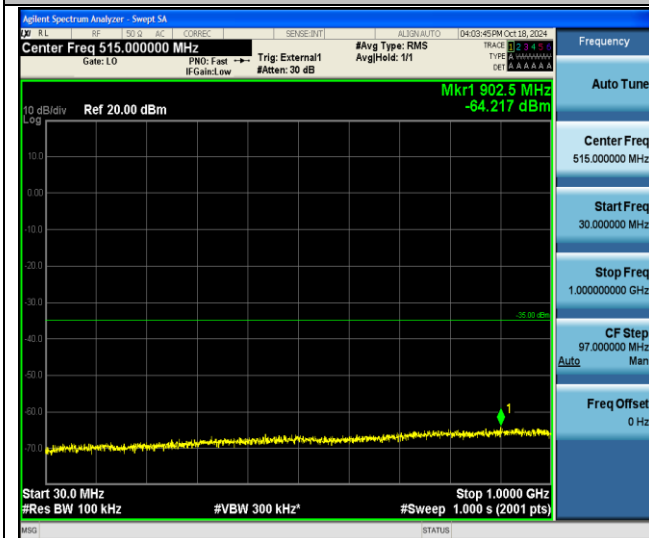

41-41-20MHz-20MHz-QPSK@QPSK-QPSK@QPSK-41292-
41490-1RB#0@100RB#0-1RB#99@100RB#0-PASS

Conducted Spurious Emission

Test Graphs

41-41-20MHz-20MHz-QPSK-QPSK-39750-39948-1RB#0-ORB#0-0.009~0.15MHz-PASS

41-41-20MHz-20MHz-QPSK-QPSK-39750-39948-1RB#0-ORB#0-0.15~30MHz-PASS