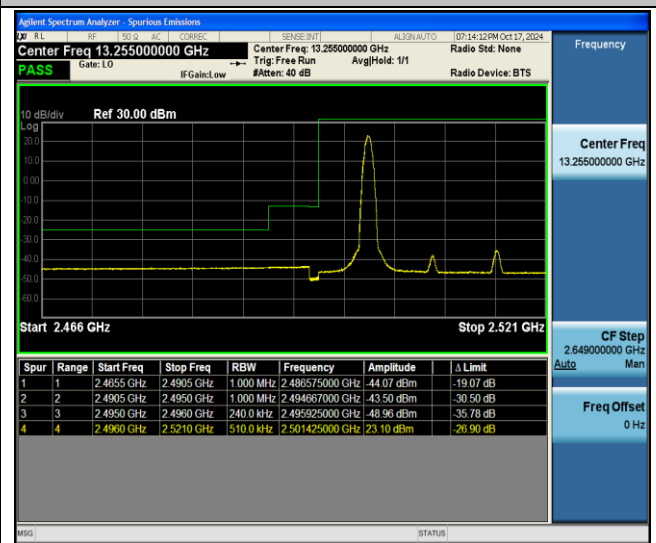

41-41-5MHz-20MHz-64QAM@64QAM-64QAM@64QAM-39683-39800-1RB#24@25RB#0-0RB#0@100RB#0-PASS