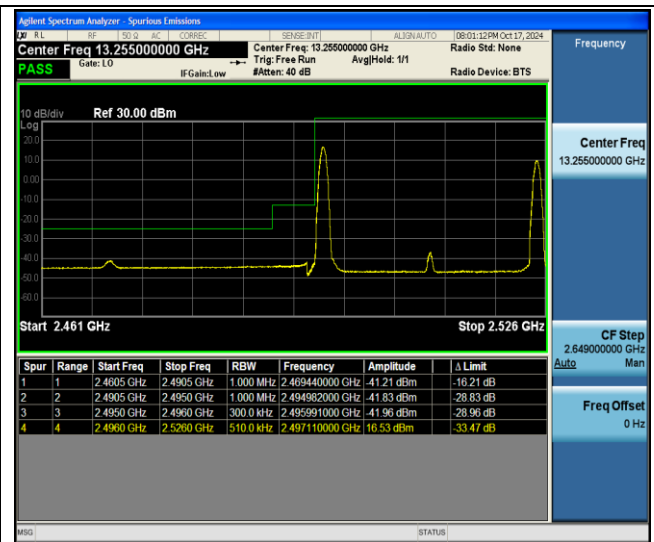

41-41-10MHz-20MHz-QPSK@QPSK-QPSK@QPSK-39705-
39849-50RB#0@50RB#0-100RB#0@100RB#0-PASS

41-41-10MHz-20MHz-QPSK@QPSK-QPSK@QPSK-39705-
39849-1RB#0@50RB#0-1RB#99@100RB#0-PASS