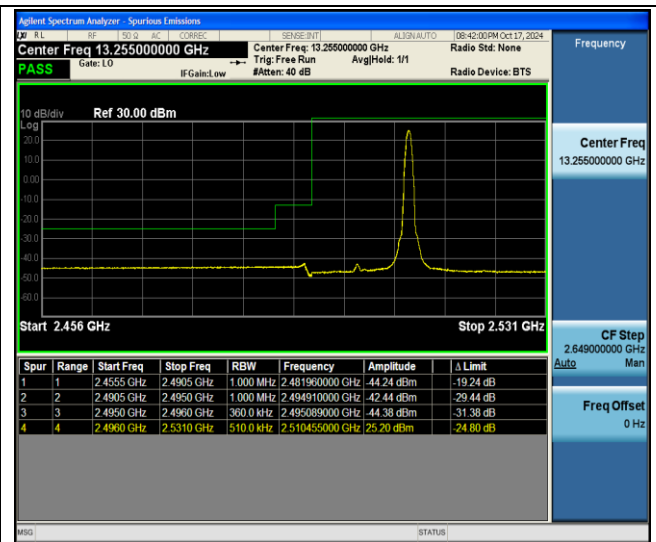

41-41-15MHz-20MHz-QPSK@QPSK-QPSK@QPSK-39728-39899-1RB#74@75RB#0-0RB#0@100RB#0-PASS