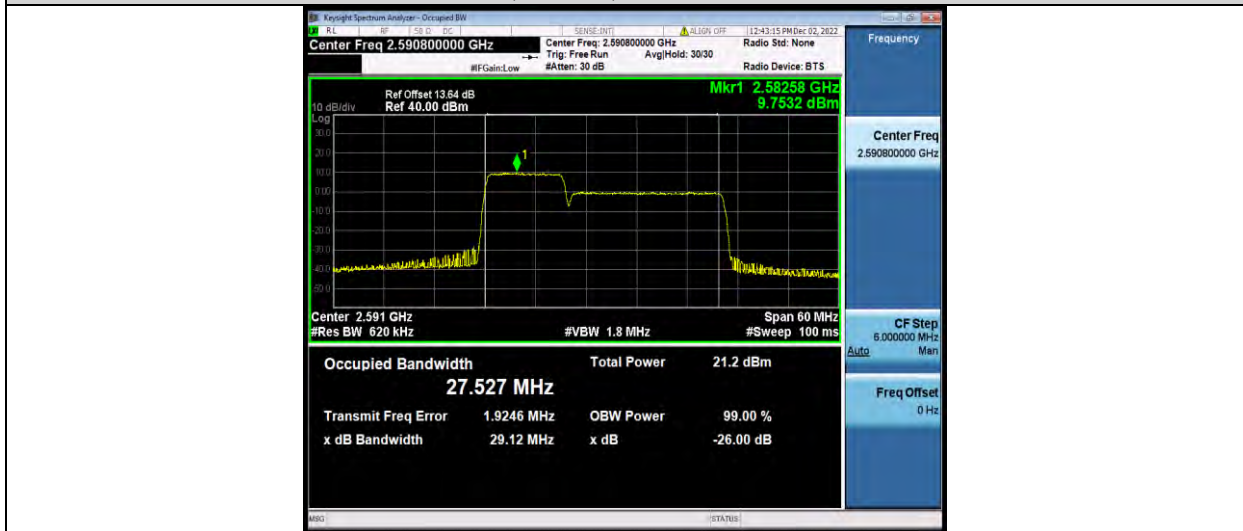

BUREAU VERITAS

Test Report No.: W7L-P23030016RF08

41-41-10MHz-20MHz-16QAM-16QAM-39705-39849-50RB#0-100RB#0

41-41-10MHz-20MHz-16QAM-16QAM-40526-40670-50RB#0-100RB#0

41-41-10MHz-20MHz-16QAM-16QAM-41346-41490-50RB#0-100RB#0