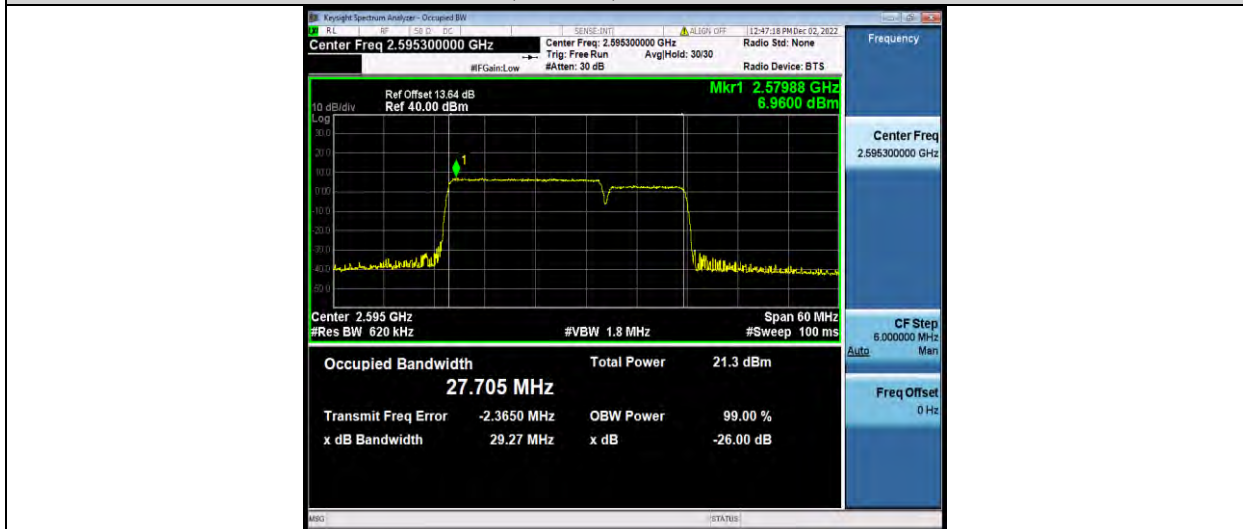

41-41-20MHz-10MHz-16QAM-16QAM-41391-41535-100RB#0-50RB#0