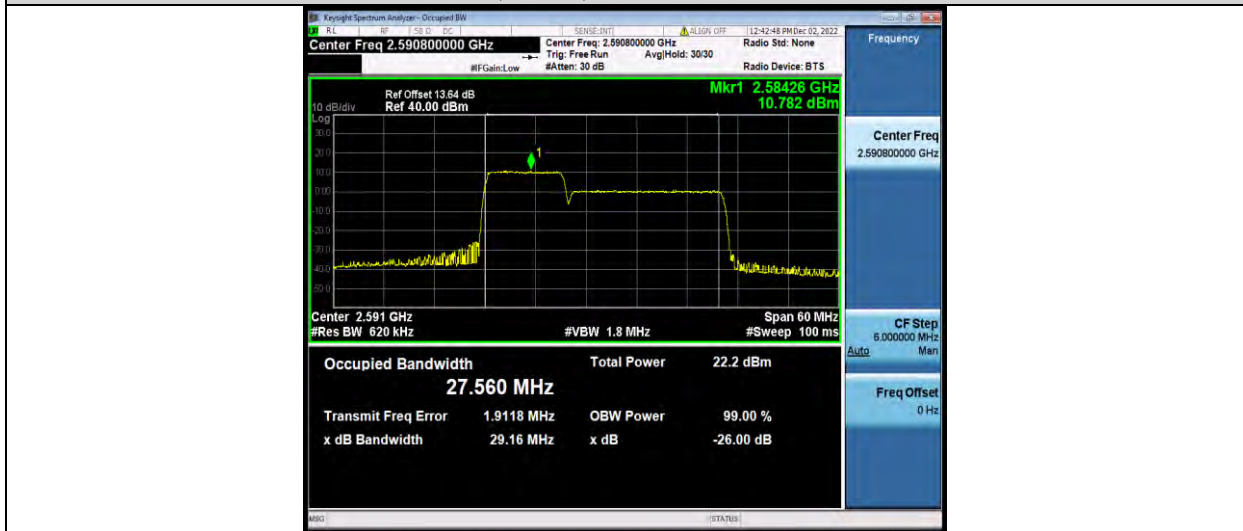

BUREAU VERITAS

Test Report No.: W7L-P23030016RF08

41-41-10MHz-20MHz-QPSK-QPSK-39705-39849-50RB#0-100RB#0

41-41-10MHz-20MHz-QPSK-QPSK-40526-40670-50RB#0-100RB#0

41-41-10MHz-20MHz-QPSK-QPSK-41346-41490-50RB#0-100RB#0