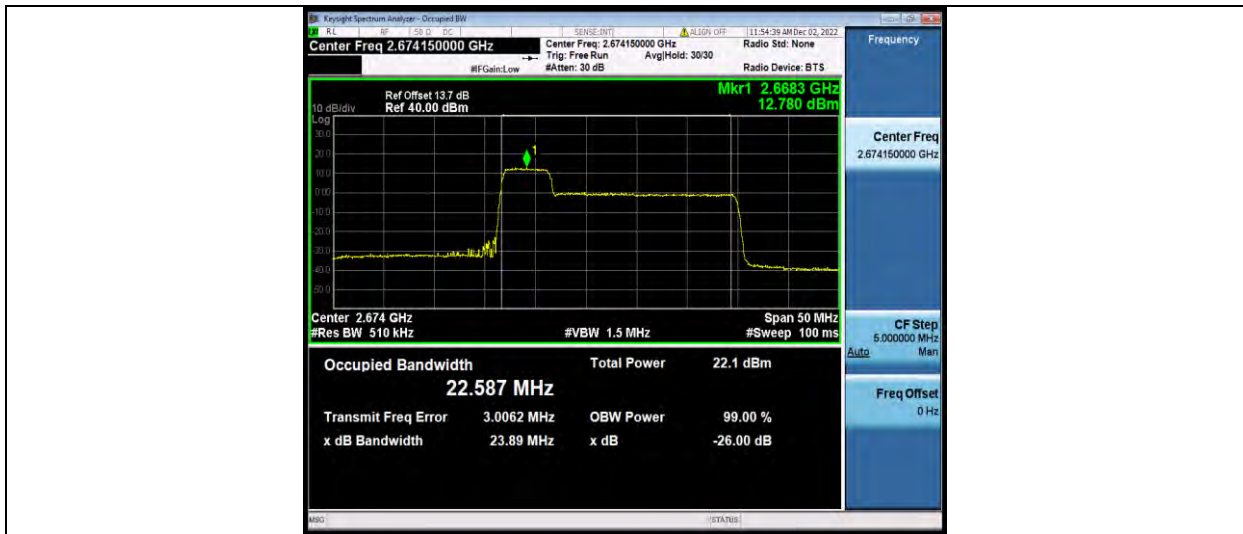

41-41-5MHz-20MHz-QPSK-QPSK-40528-40645-25RB#0-100RB#0

41-41-5MHz-20MHz-QPSK-QPSK-41373-41490-25RB#0-100RB#0

BUREAU VERITAS

Test Report No.: W7L-P23030016RF08

41-41-5MHz-20MHz-16QAM-16QAM-39683-39800-25RB#0-100RB#0