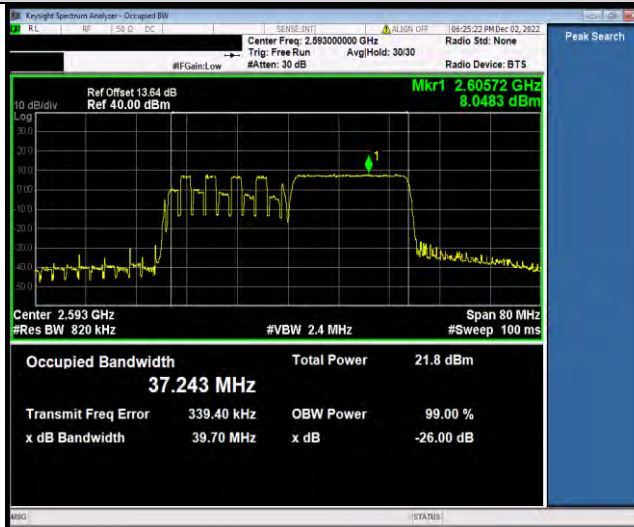

41-41-20MHz-20MHz-64QAM-64QAM-41292-41490-100RB#0-100RB#0