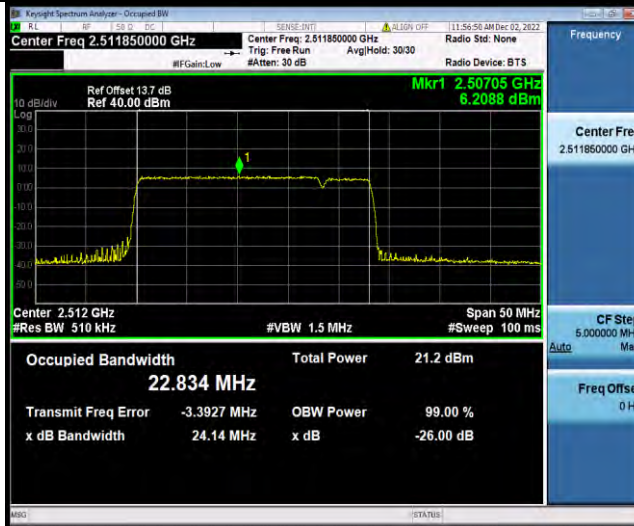

41-41-20MHz-5MHz-64QAM-64QAM-40595-40712-100RB#0-25RB#0