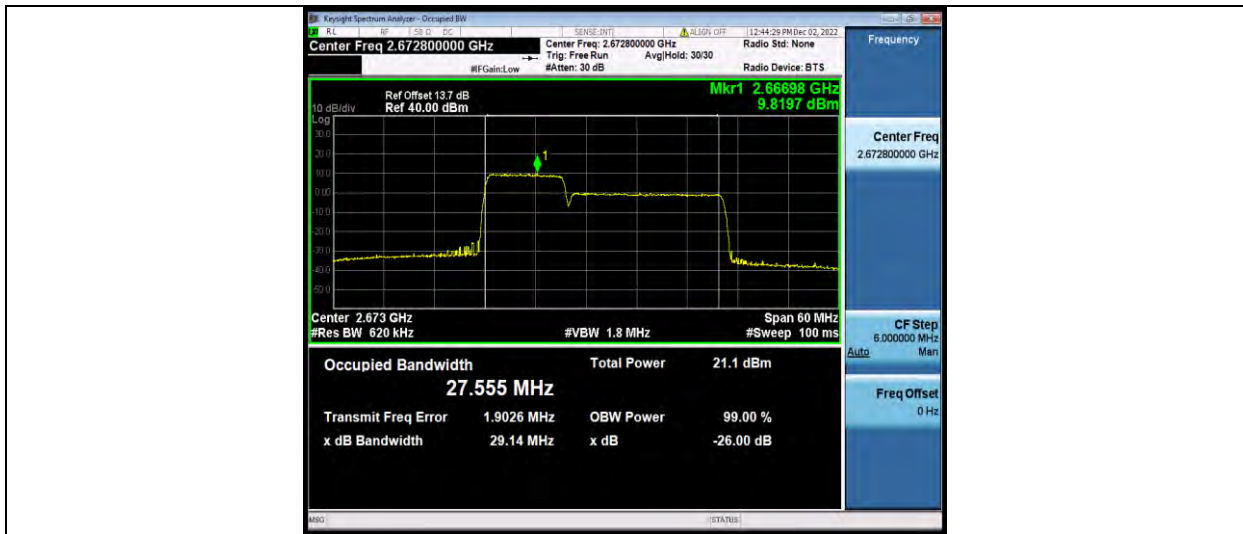

BUREAU VERITAS

Test Report No.: W7L-P23030016RF08

41-41-10MHz-20MHz-64QAM-64QAM-39705-39849-50RB#0-100RB#0