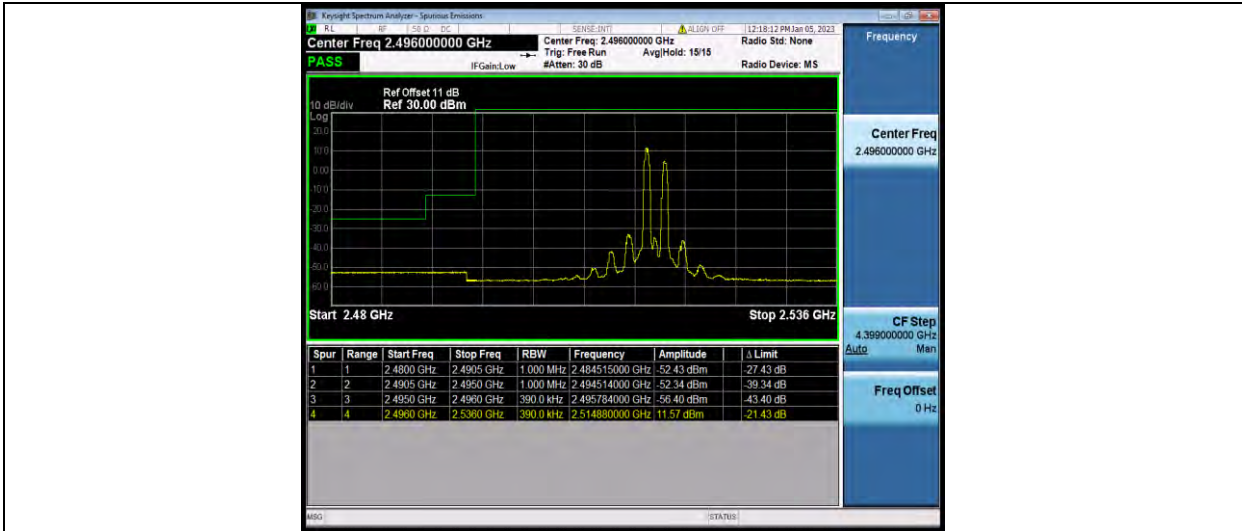

BUREAU VERITAS

Test Report No.: W7L-P23030016RF08

41-41-20MHz-20MHz-64QAM-64QAM-41292-41490-100RB#0-100RB#0