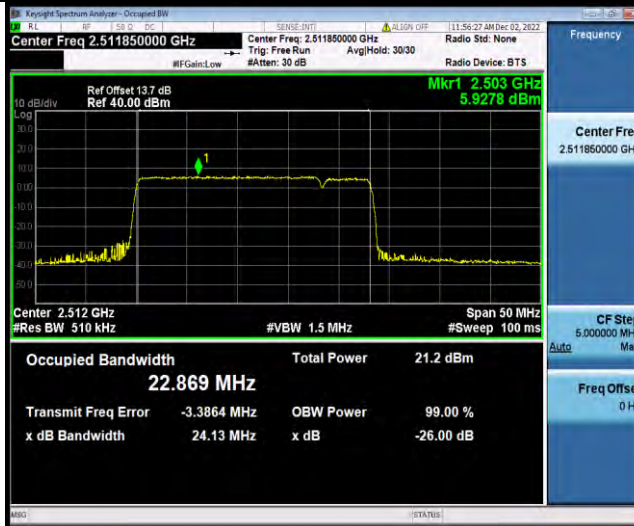

41-41-20MHz-5MHz-16QAM-16QAM-40595-40712-100RB#0-25RB#0