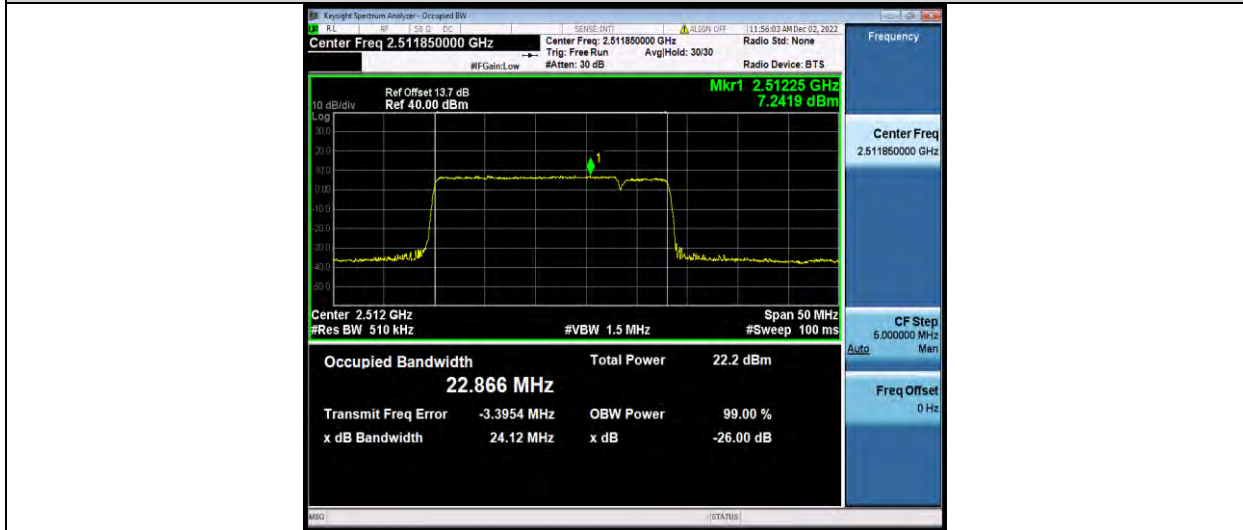

41-41-20MHz-5MHz-QPSK-QPSK-39750-39867-100RB#0-25RB#0

41-41-20MHz-5MHz-QPSK-QPSK-40595-40712-100RB#0-25RB#0

41-41-20MHz-5MHz-QPSK-QPSK-41440-41557-100RB#0-25RB#0

BUREAU VERITAS

Test Report No.: W7L-P23030016RF08