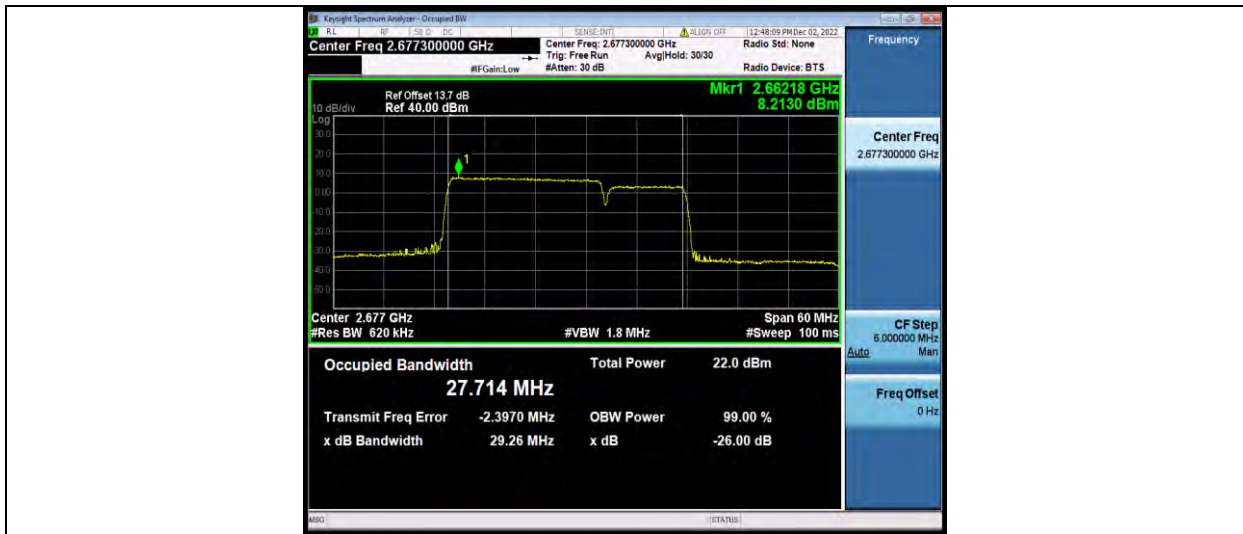

41-41-20MHz-10MHz-QPSK-QPSK-39750-39894-100RB#0-50RB#0

41-41-20MHz-10MHz-QPSK-QPSK-40571-40715-100RB#0-50RB#0

41-41-20MHz-10MHz-QPSK-QPSK-41391-41535-100RB#0-50RB#0

BUREAU VERITAS

Test Report No.: W7L-P23030016RF08