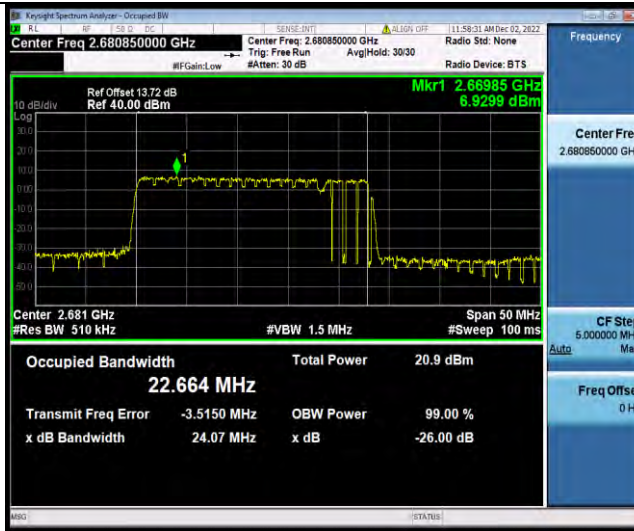

41-41-20MHz-5MHz-QPSK-QPSK-39750-39867-100RB#0-25RB#0

41-41-20MHz-5MHz-QPSK-QPSK-40595-40712-100RB#0-25RB#0

41-41-20MHz-5MHz-QPSK-QPSK-41440-41557-100RB#0-25RB#0

BUREAU VERITAS

Test Report No.: W7L-P23030016RF08