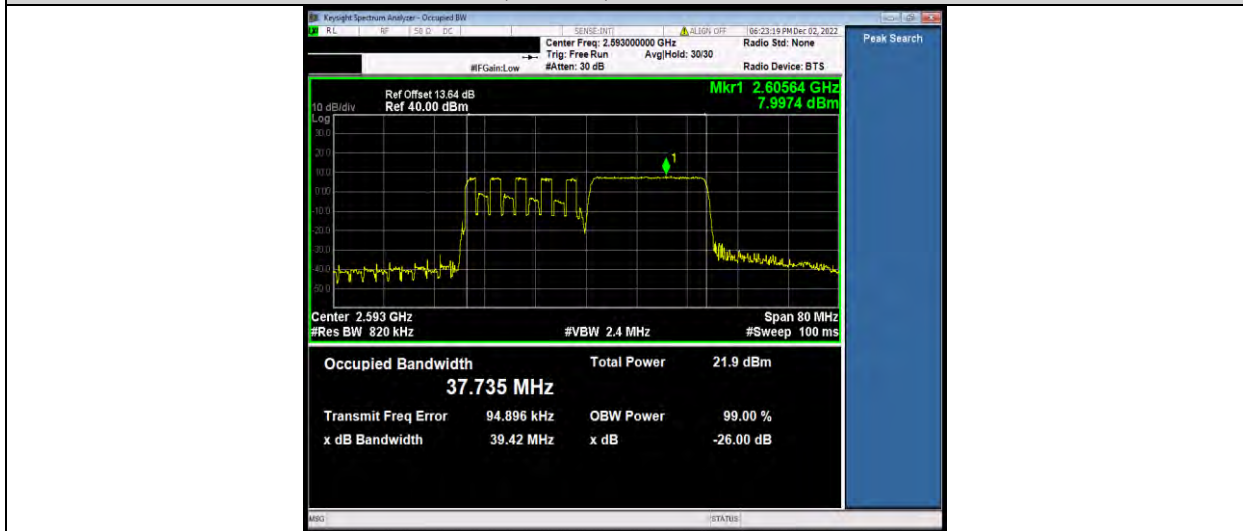

41-41-20MHz-20MHz-16QAM-16QAM-41292-41490-100RB#0-100RB#0