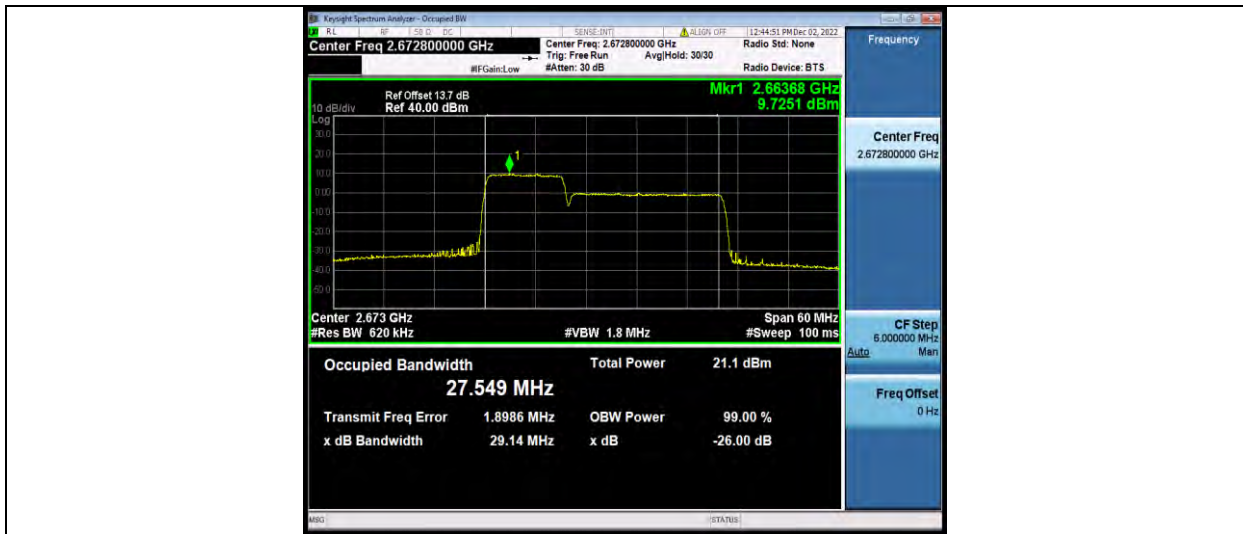

BUREAU VERITAS

Test Report No.: W7L-P23030016RF08

41-41-15MHz-10MHz-QPSK-QPSK-39725-39845-75RB#0-50RB#0