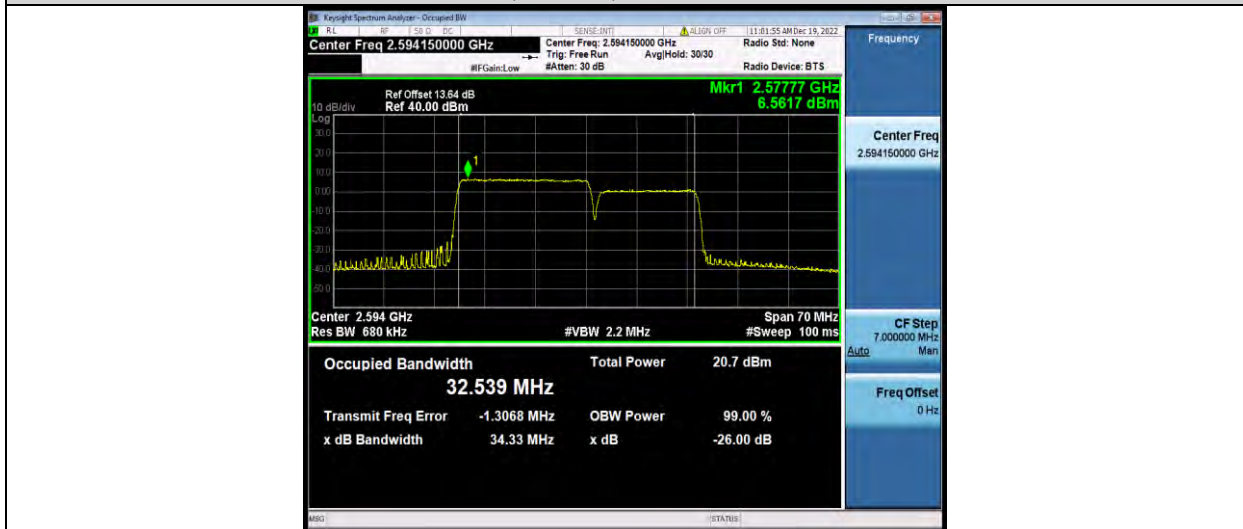

41-41-20MHz-15MHz-16QAM-16QAM-41341-41512-100RB#0-75RB#0