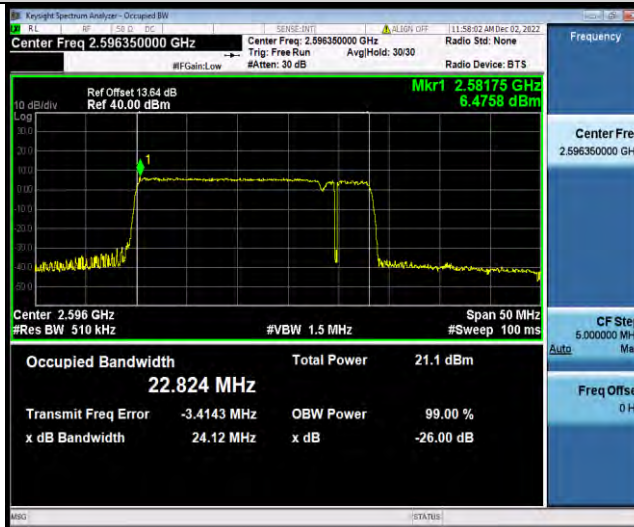

41-41-20MHz-5MHz-64QAM-64QAM-41440-41557-100RB#0-25RB#0