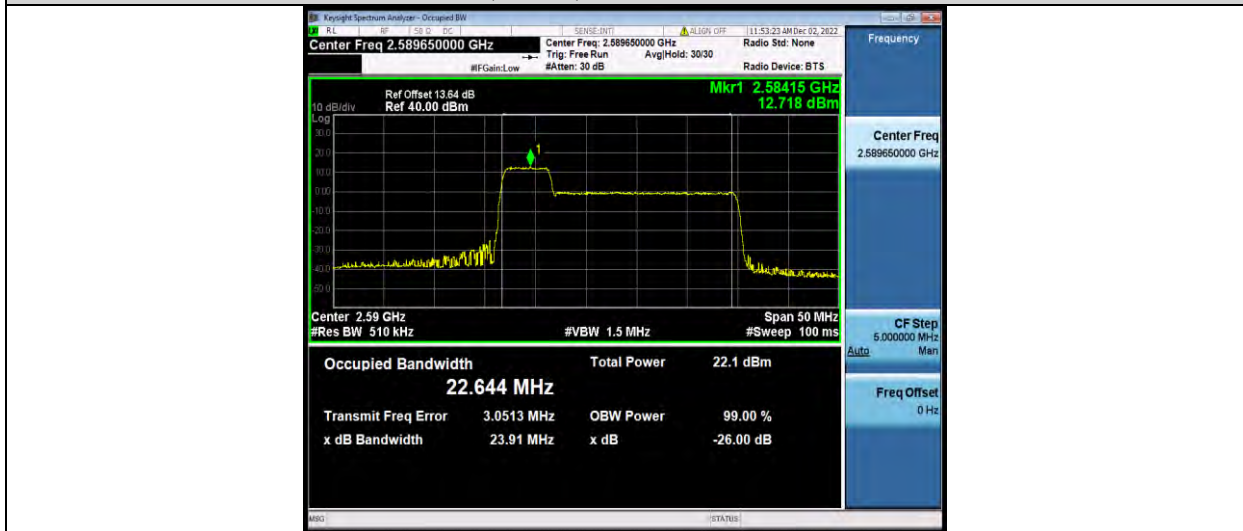

41-41-5MHz-20MHz-QPSK-QPSK-41373-41490-25RB#0-100RB#0