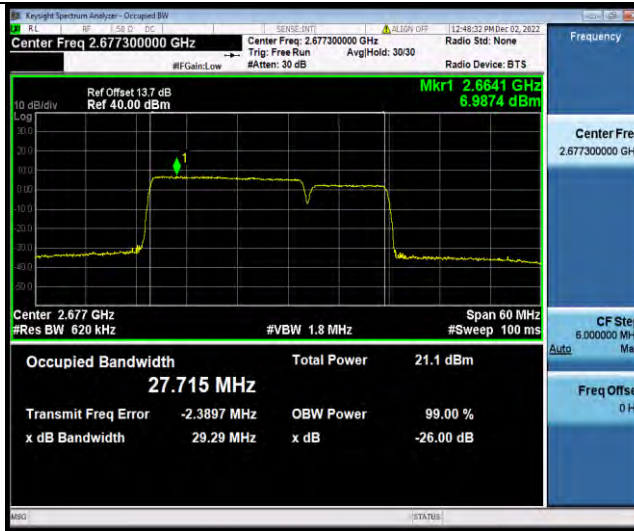

41-41-20MHz-10MHz-16QAM-16QAM-39750-39894-100RB#0-50RB#0

41-41-20MHz-10MHz-16QAM-16QAM-40571-40715-100RB#0-50RB#0

41-41-20MHz-10MHz-16QAM-16QAM-41391-41535-100RB#0-50RB#0

BUREAU VERITAS

Test Report No.: W7L-P23030016RF08