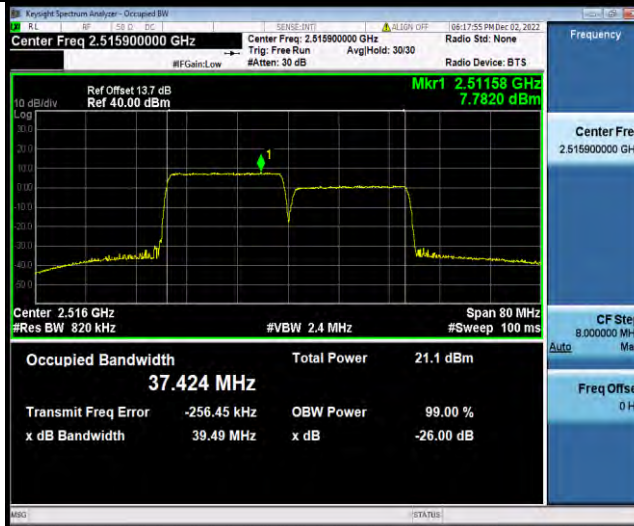

41-41-20MHz-20MHz-64QAM-64QAM-40521-40719-100RB#0-100RB#0