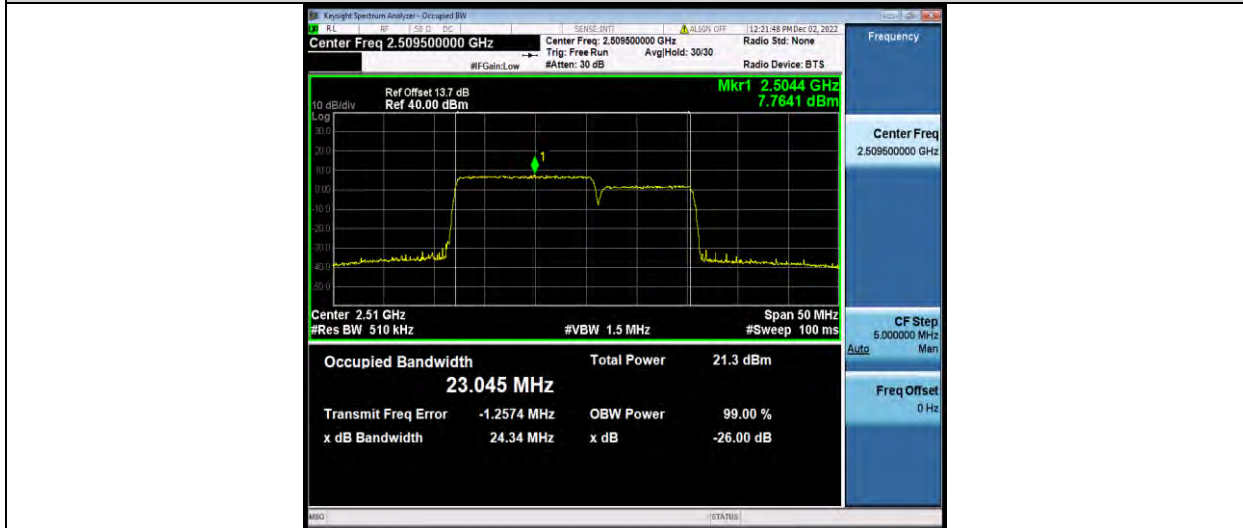

41-41-15MHz-10MHz-16QAM-16QAM-40571-40691-75RB#0-50RB#0