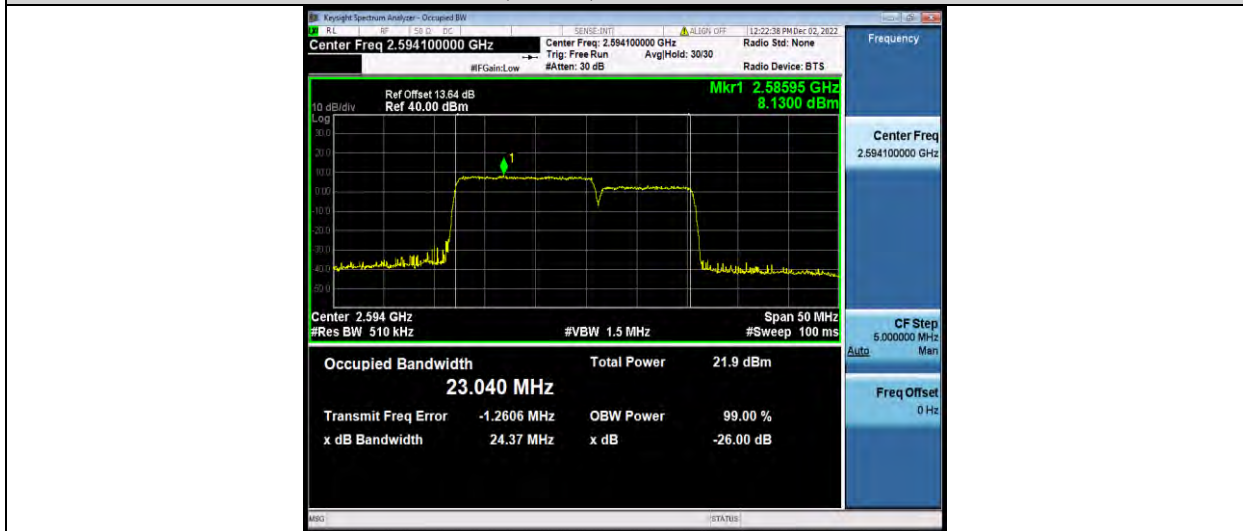

BUREAU VERITAS

Test Report No.: W7L-P23030016RF08

41-41-15MHz-10MHz-QPSK-QPSK-39725-39845-75RB#0-50RB#0

41-41-15MHz-10MHz-QPSK-QPSK-40571-40691-75RB#0-50RB#0

41-41-15MHz-10MHz-QPSK-QPSK-41417-41537-75RB#0-50RB#0