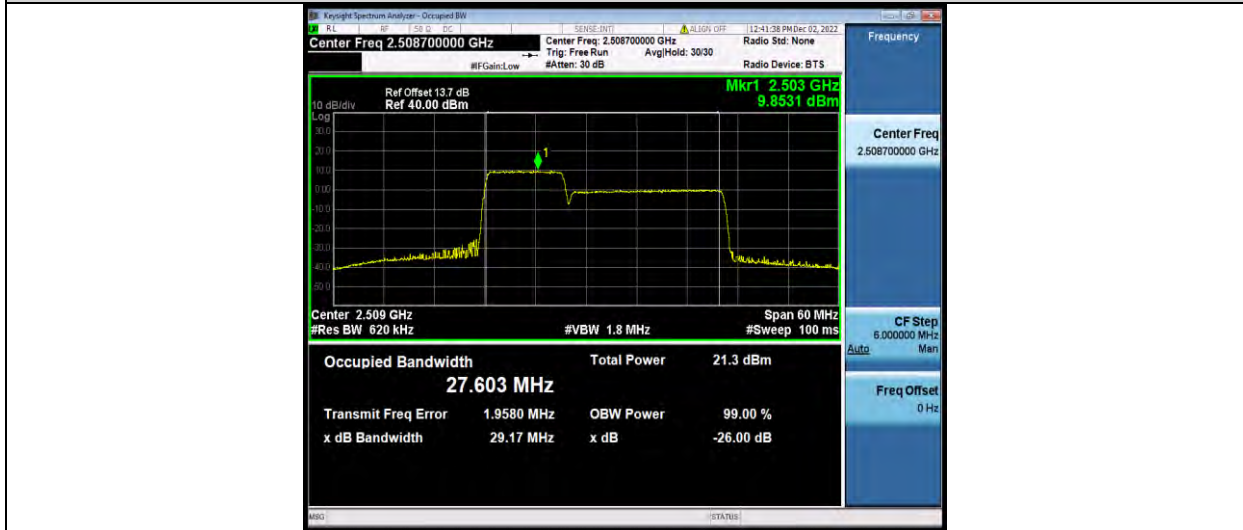

41-41-10MHz-20MHz-64QAM-64QAM-40526-40670-50RB#0-100RB#0