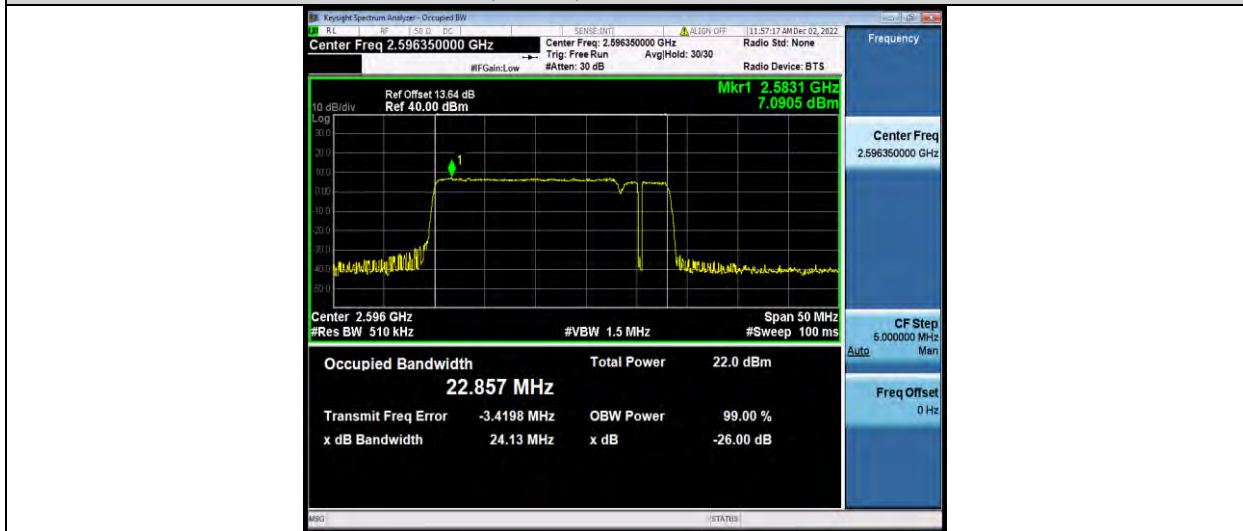

41-41-20MHz-5MHz-QPSK-QPSK-39750-39867-100RB#0-25RB#0

41-41-20MHz-5MHz-QPSK-QPSK-40595-40712-100RB#0-25RB#0

41-41-20MHz-5MHz-QPSK-QPSK-41440-41557-100RB#0-25RB#0

BUREAU VERITAS

Test Report No.: W7L-P23030016RF08