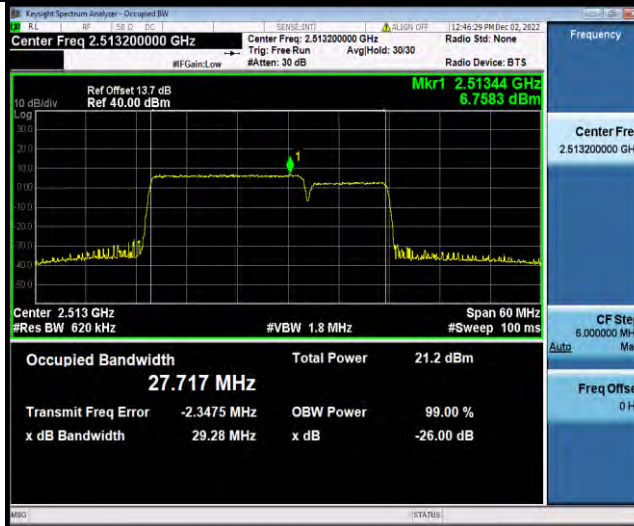

41-41-20MHz-10MHz-64QAM-64QAM-40571-40715-100RB#0-50RB#0