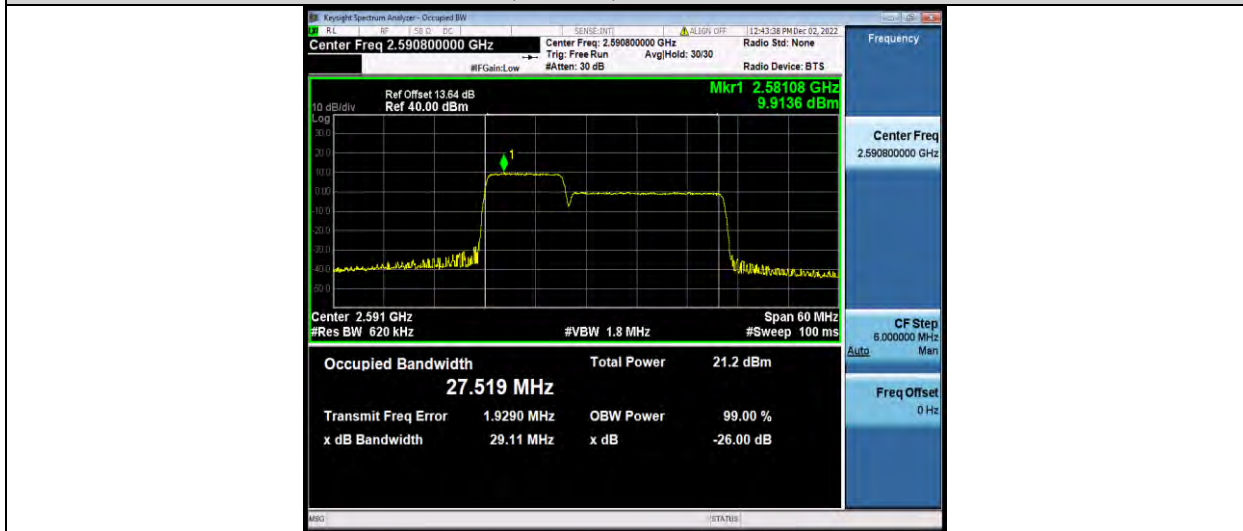

BUREAU VERITAS

Test Report No.: W7L-P23030016RF08

41-41-10MHz-20MHz-64QAM-64QAM-39705-39849-50RB#0-100RB#0

41-41-10MHz-20MHz-64QAM-64QAM-40526-40670-50RB#0-100RB#0

41-41-10MHz-20MHz-64QAM-64QAM-41346-41490-50RB#0-100RB#0