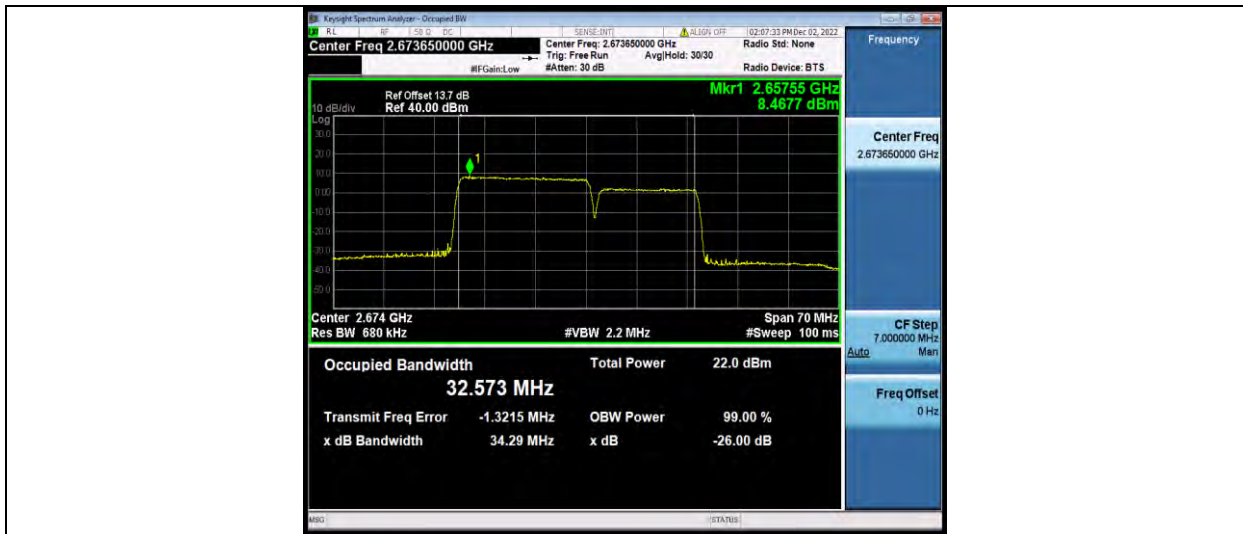

41-41-20MHz-15MHz-QPSK-QPSK-39750-39921-100RB#0-75RB#0

41-41-20MHz-15MHz-QPSK-QPSK-40546-40717-100RB#0-75RB#0

41-41-20MHz-15MHz-QPSK-QPSK-41341-41512-100RB#0-75RB#0

BUREAU VERITAS

Test Report No.: W7L-P23030016RF08