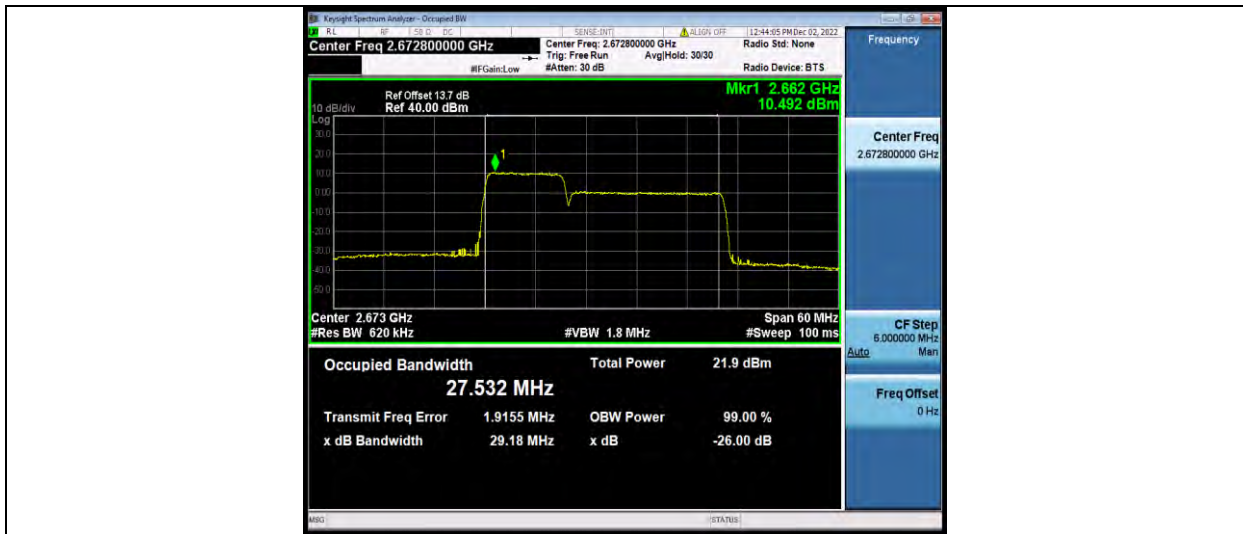

BUREAU VERITAS

Test Report No.: W7L-P23030016RF08

41-41-10MHz-20MHz-16QAM-16QAM-39705-39849-50RB#0-100RB#0