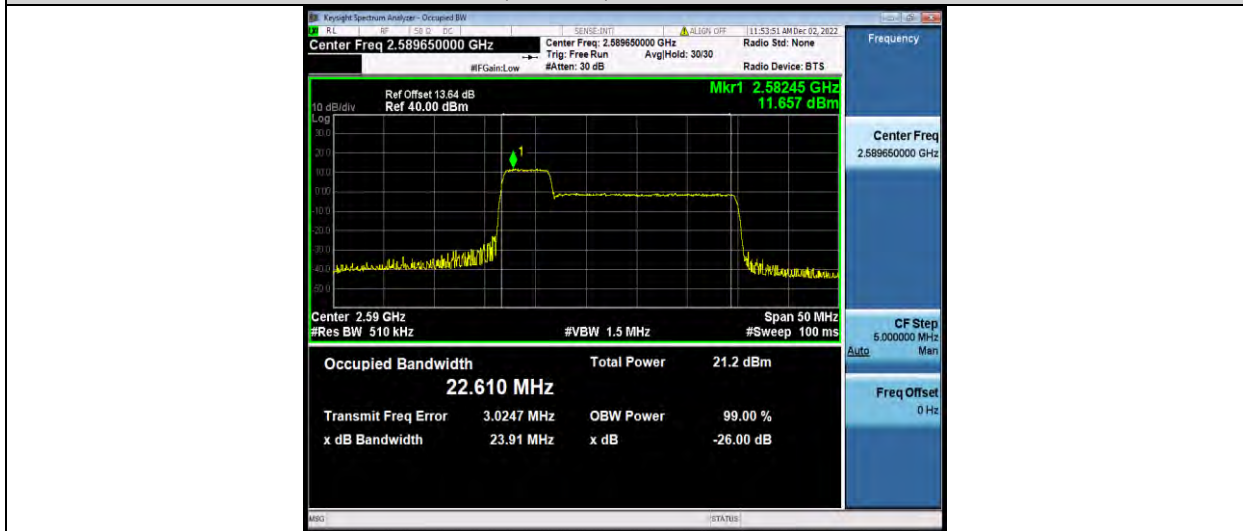

41-41-5MHz-20MHz-16QAM-16QAM-41373-41490-25RB#0-100RB#0