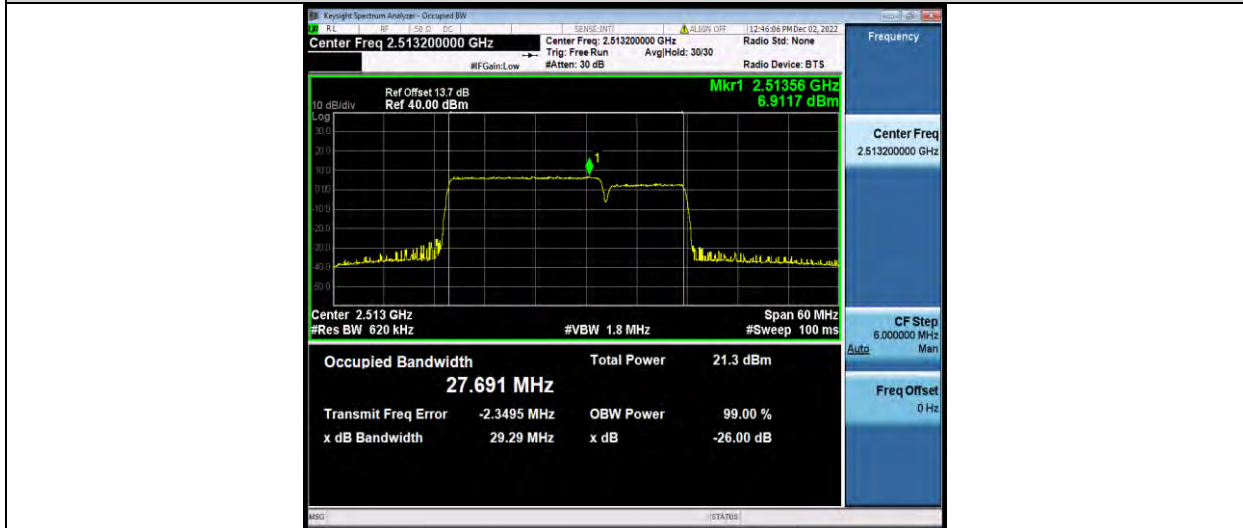

41-41-20MHz-10MHz-16QAM-16QAM-40571-40715-100RB#0-50RB#0