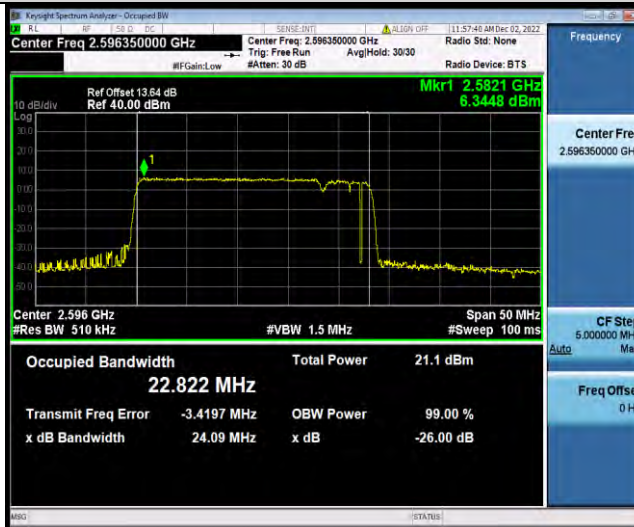

41-41-20MHz-5MHz-16QAM-16QAM-41440-41557-100RB#0-25RB#0