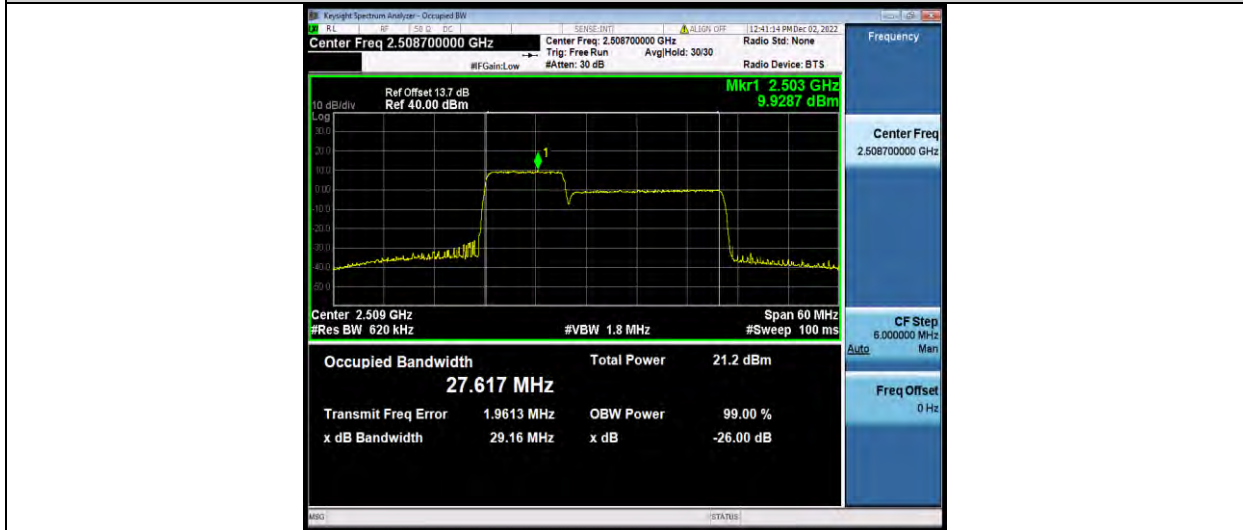

41-41-10MHz-20MHz-16QAM-16QAM-40526-40670-50RB#0-100RB#0