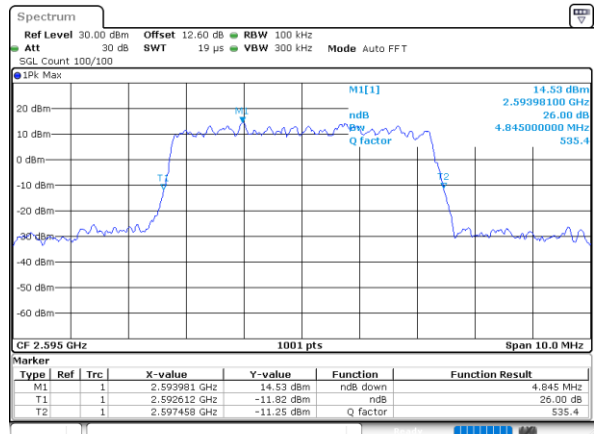

Mode	LTE Band 38 : 26dB BW(MHz)											
BW	1.4MHz		3MHz		5MHz		10MHz		15MHz		20MHz	
Mod.	QPSK	16QAM	QPSK	16QAM	QPSK	16QAM	QPSK	16QAM	QPSK	16QAM	QPSK	16QAM
Lowest CH	-	-	-	-	4.79	4.93	9.77	9.65	14.48	14.66	19.02	18.90
Middle CH	-	-	-	-	4.89	4.85	9.71	9.77	14.09	14.24	18.86	18.78
Highest CH	-	-	-	-	5.00	4.90	9.73	9.75	14.39	14.15	18.94	18.62
Mode	LTE Band 38 : 26dB BW(MHz)											
BW	1.4MHz		3MHz		5MHz		10MHz		15MHz		20MHz	
Mod.	64QAM		64QAM		64QAM		64QAM		64QAM		64QAM	
Lowest CH	-	-	-	-	4.78	-	9.77	-	14.30	-	18.86	-
Middle CH	-	-	-	-	4.82	-	9.71	-	14.15	-	18.70	-
Highest CH	-	-	-	-	4.82	-	9.73	-	14.45	-	18.62	-

LTE Band 38

Lowest Channel / 5MHz / QPSK

Date: 24.MAY.2020 10:26:47

Lowest Channel / 5MHz / 16QAM

Date: 24.MAY.2020 10:26:59

Middle Channel / 5MHz / QPSK

Date: 24.MAY.2020 10:27:33

Middle Channel / 5MHz / 16QAM