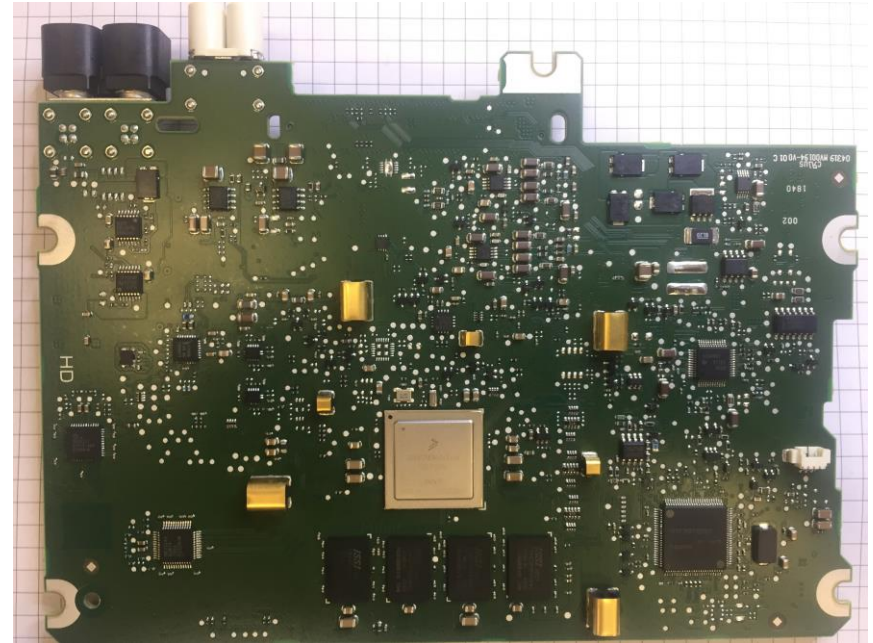

Bitte decken Sie die schraffierte Fläche mit einem Bild ab.
Please cover the shaded area with a picture.
(24,4 x 7,6 cm)

NAC EUR 19W4

Internal Pictures

Mother Board HD Variant

Rear Wave 4

Daughter Board