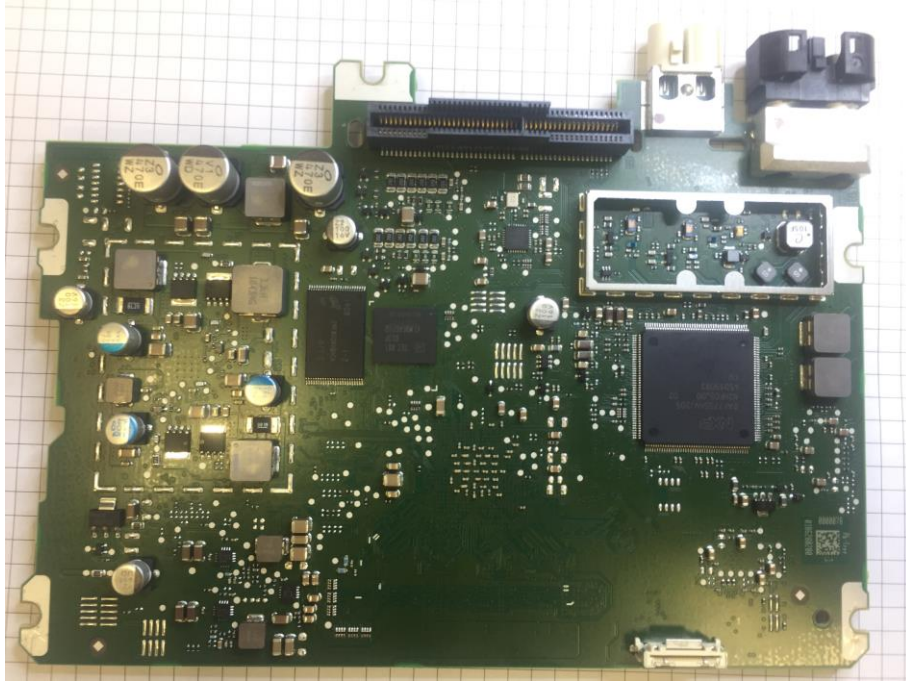

Bitte decken Sie die schraffierte Fläche mit einem Bild ab.
Please cover the shaded area with a picture.
(24,4 x 7,6 cm)

NAC EUR 19W4

Internal Pictures

Mother Board HD Variant

Rear Wave 4

Daughter Board