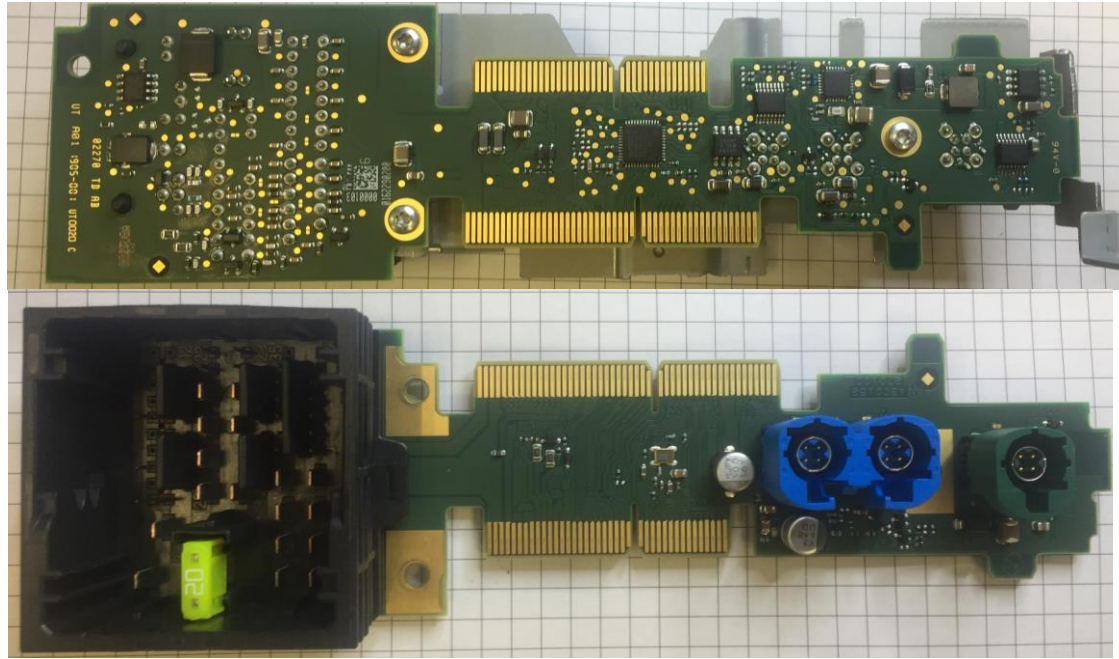

Bitte decken Sie die schraffierte Fläche mit einem Bild ab.
Please cover the shaded area with a picture.
(24,4 x 7,6 cm)

NAC EUR 19W4

Internal Pictures

Mother Board HD Variant

Rear Wave 4

Daughter Board