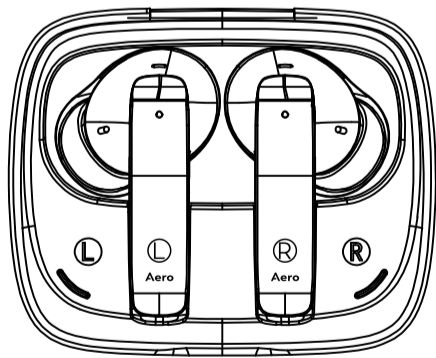

Logo size : 0.518x1.7cm

新增model Name : Aero
Aeromax logo + Taiwan
調整原文字 & icon 大小

修改logo >> Aero ，新增 L/R

新增model Name : Aero
Aeromax logo + Taiwan
調整原文字 & icon 大小