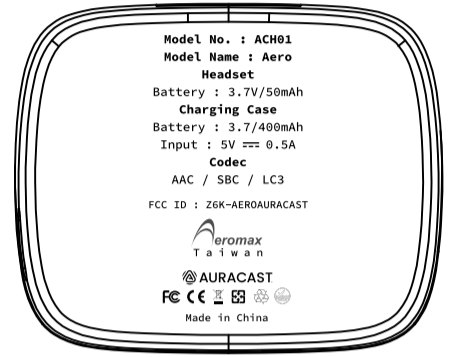

Logo size : 0.518x1.7cm

新增model Name : Aero
Aeromax logo + Taiwan
調整原文字 & icon 大小

修改logo >> Aero ，新增 L/R

新增model Name : Aero
Aeromax logo + Taiwan
調整原文字 & icon 大小