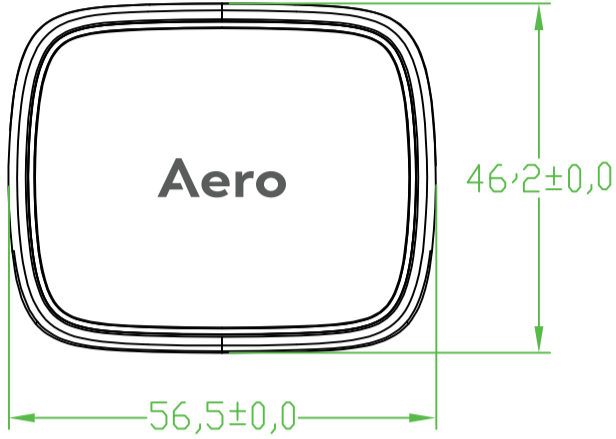

Logo size : 0.518x1.7cm

新增model Name : Aero
Aeromax logo + Taiwan
調整原文字 & icon 大小

修改logo >> Aero ，新增 L/R

新增model Name : Aero
Aeromax logo + Taiwan
調整原文字 & icon 大小