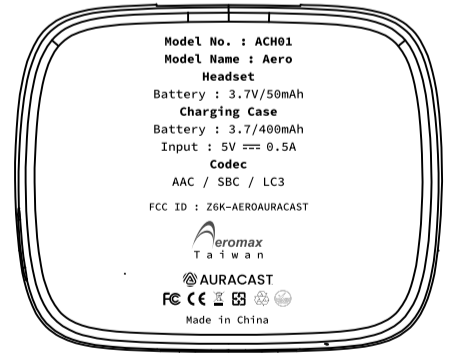

Logo size : 0.518x1.7cm

新增model Name : Aero
Aeromax logo + Taiwan
調整原文字 & icon 大小

修改logo >> Aero ，新增 L/R

新增model Name : Aero
Aeromax logo + Taiwan
調整原文字 & icon 大小