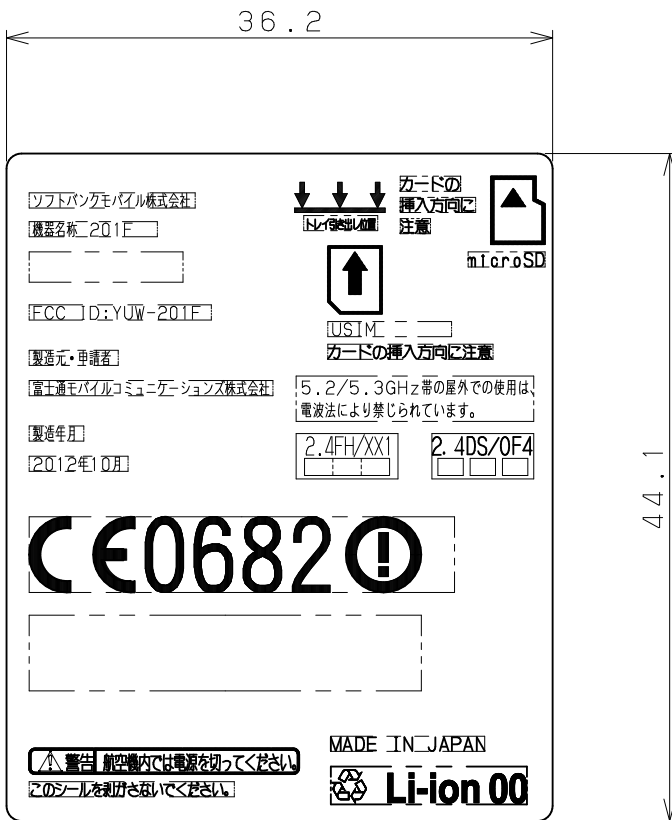

A

A

B

B

C

C

D

D

E

F

元 理 管 図 原

日 付

版	年 月 日	設 計	承 認	変 更 内 容
備				名称 201F LABEL
考				図番
年 月 日	設 計	調 査	承 認	提出先
富士通株式会社				ページ /