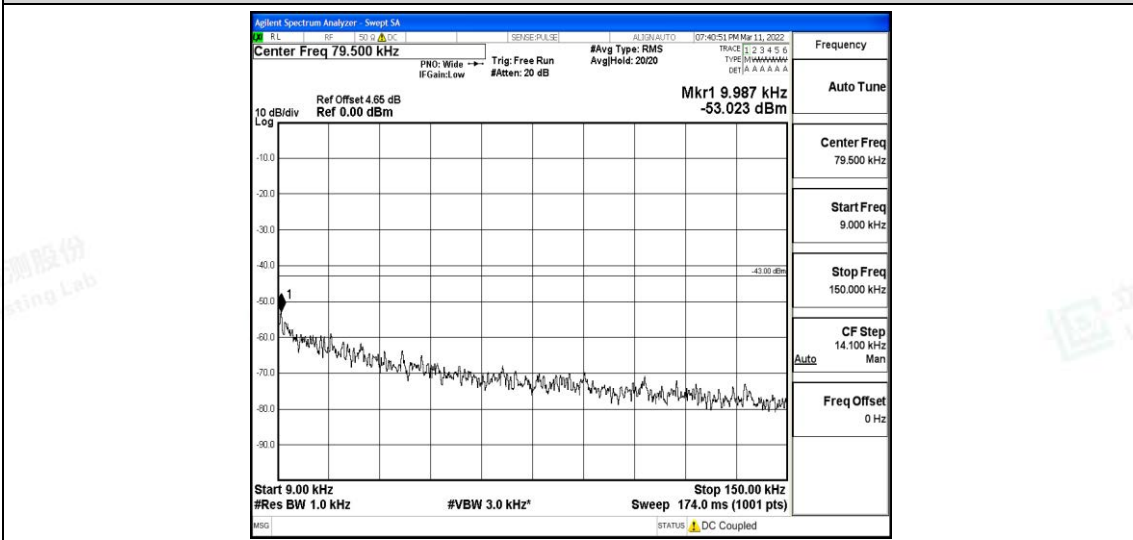

Band2-1.4MHz-16QAM-19193-1RB#0-Range2:0.15~30MHz