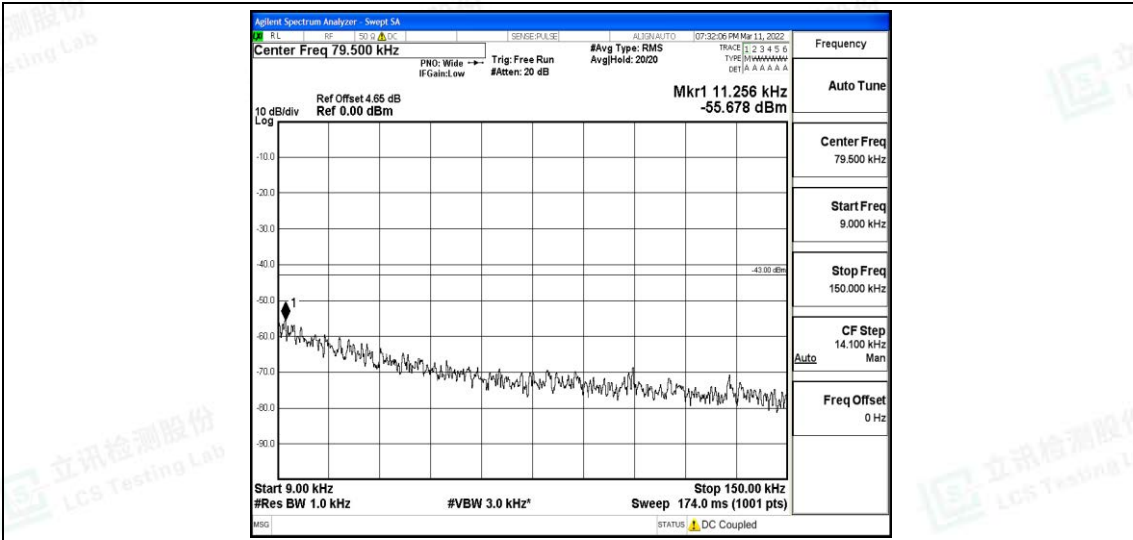

Band2-1.4MHz-QPSK-18607-1RB#0-Range2:0.15~30MHz