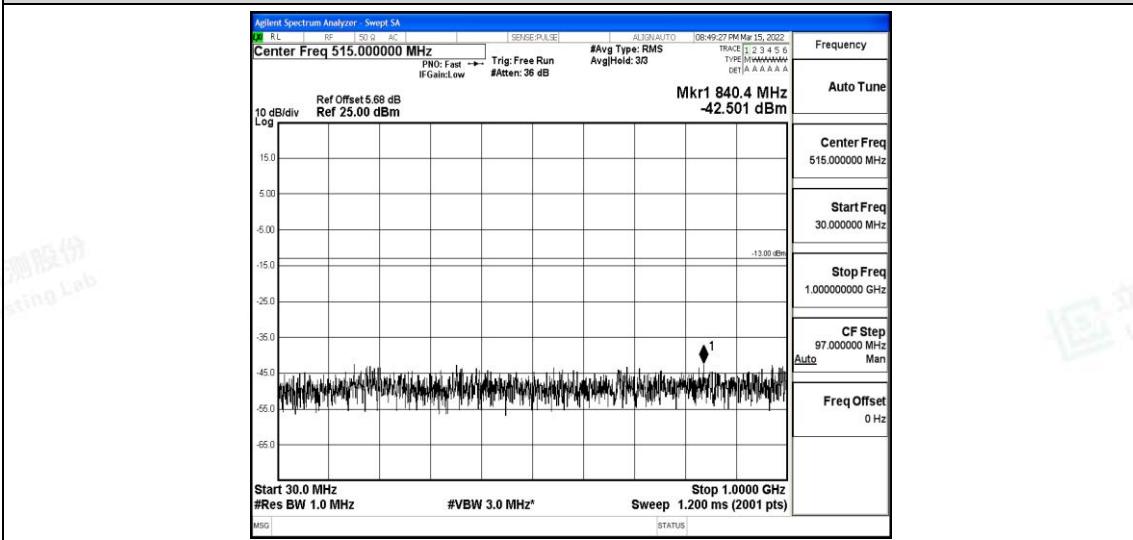

Band2-3MHz-QPSK-18615-1RB#0-Range5:10000~20000MHz

Band2-3MHz-QPSK-18900-1RB#0-Range1:0.009~0.15MHz

Band2-3MHz-QPSK-18900-1RB#0-Range2:0.15~30MHz

Band2-3MHz-QPSK-18900-1RB#0-Range3:30~1000MHz

Band2-3MHz-QPSK-18900-1RB#0-Range4:1000~10000MHz