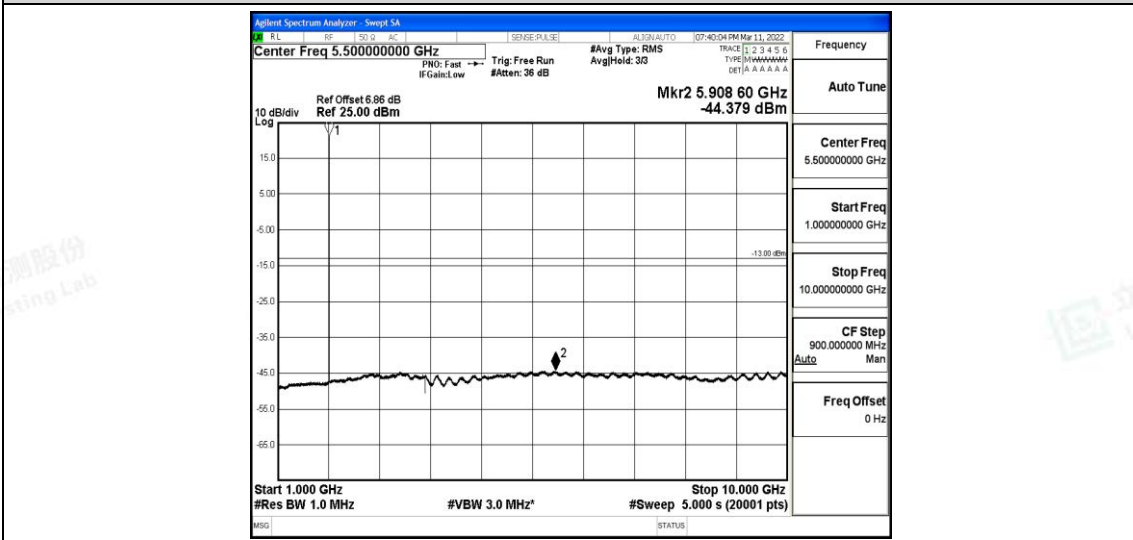

Band2-1.4MHz-QPSK-18900-1RB#0-Range5:10000~20000MHz

Band2-1.4MHz-QPSK-19193-1RB#0-Range1:0.009~0.15MHz

Band2-1.4MHz-QPSK-19193-1RB#0-Range2:0.15~30MHz

Band2-1.4MHz-QPSK-19193-1RB#0-Range3:30~1000MHz

Band2-1.4MHz-QPSK-19193-1RB#0-Range4:1000~10000MHz