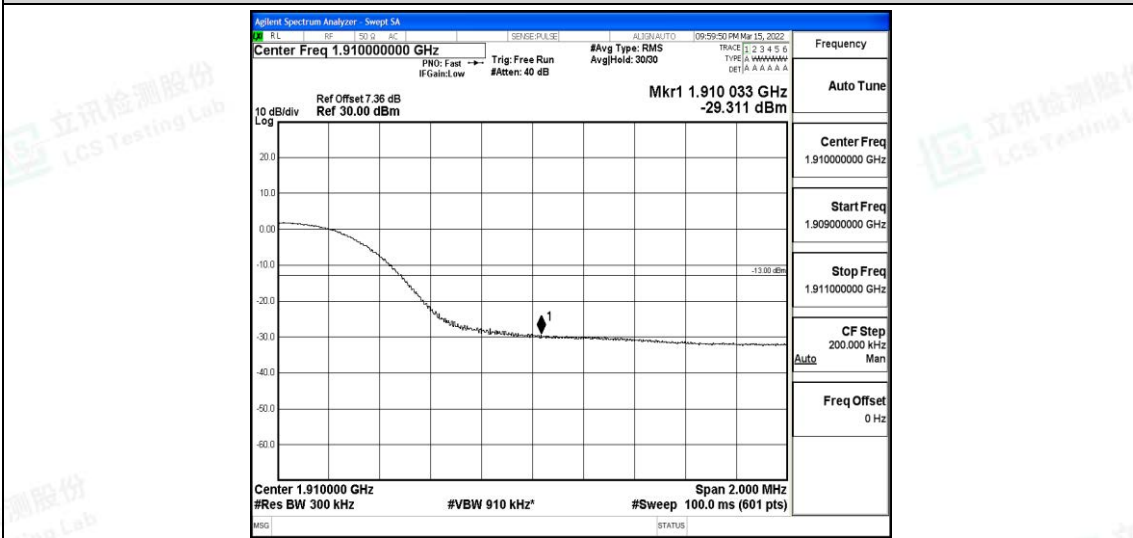

Band2-15MHz-QPSK-19125-75RB#0

Band2-15MHz-16QAM-18675-75RB#0

Band2-15MHz-16QAM-19125-75RB#0

Band2-20MHz-QPSK-18700-100RB#0

Band2-20MHz-QPSK-19100-100RB#0

Band2-20MHz-16QAM-18700-100RB#0

Band2-20MHz-16QAM-19100-100RB#0