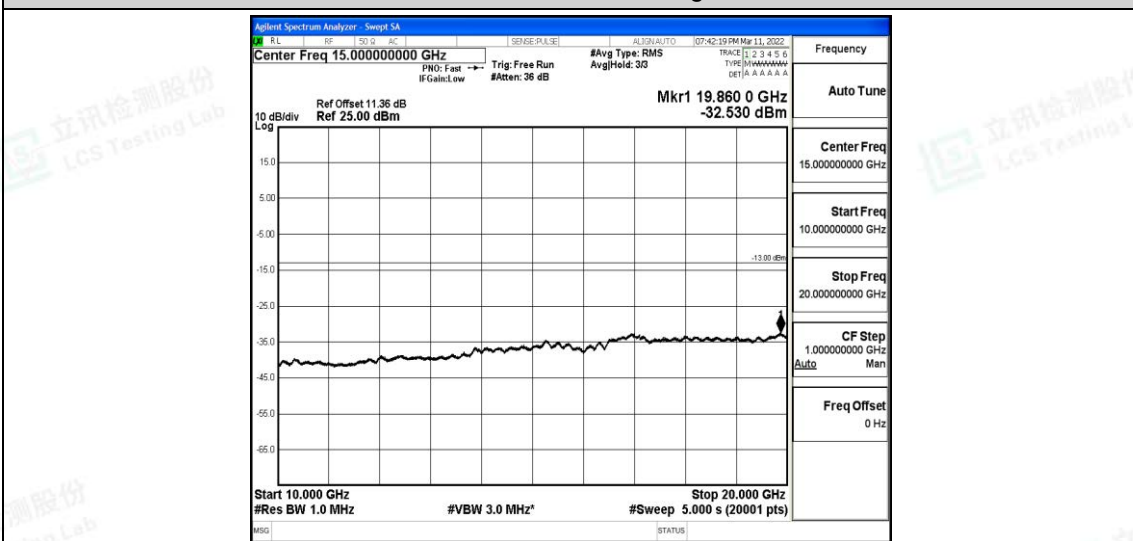

Band2-3MHz-QPSK-18615-1RB#0-Range1:0.009~0.15MHz