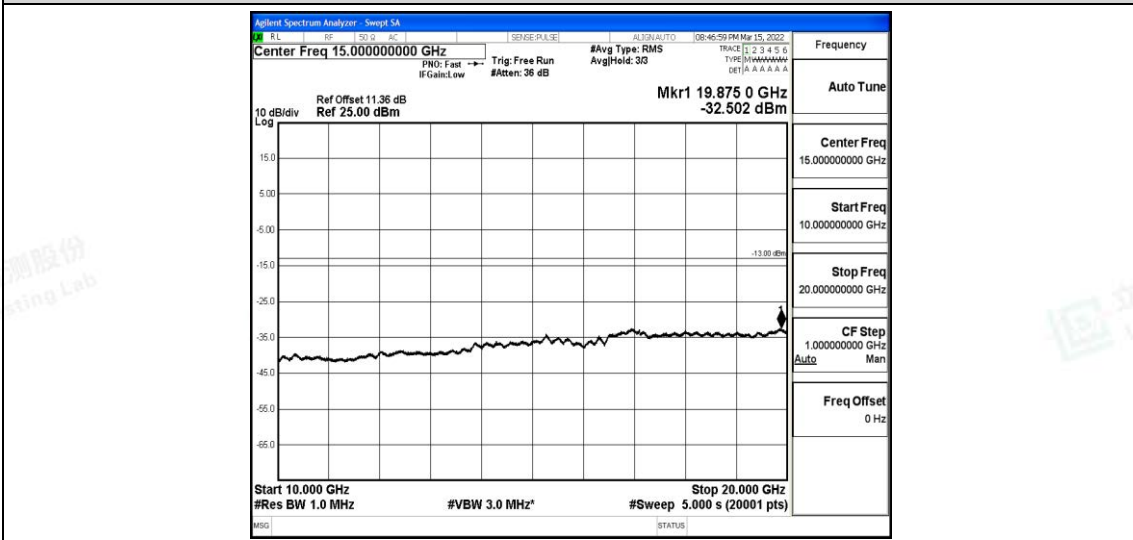

Band2-3MHz-QPSK-18900-1RB#0-Range1:0.009~0.15MHz