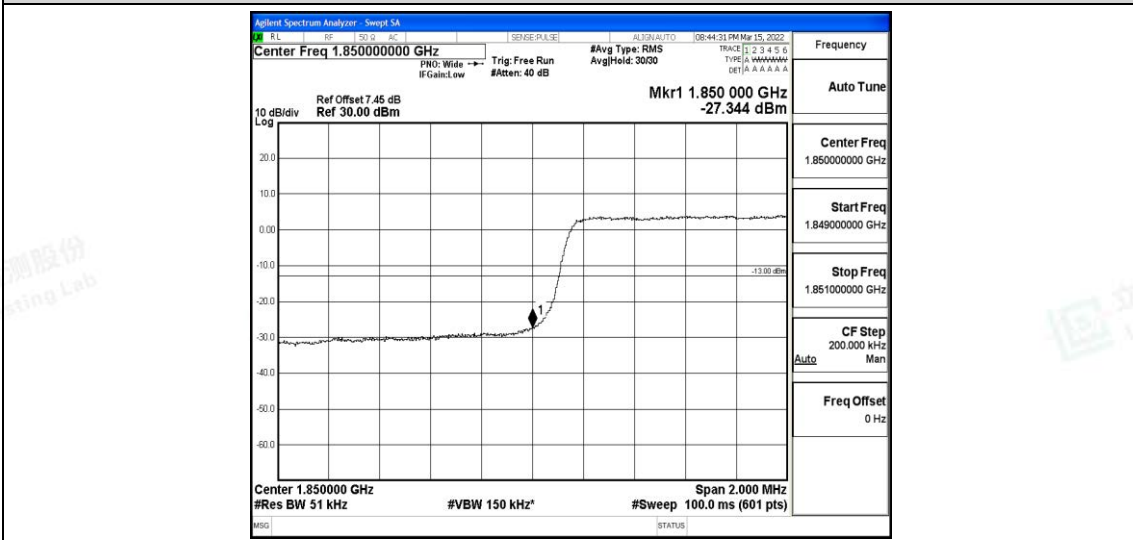

Test Graphs

Band2-1.4MHz-16QAM-19193-6RB#0

Band2-3MHz-QPSK-18615-15RB#0

Band2-3MHz-QPSK-19185-15RB#0

Band2-3MHz-16QAM-18615-15RB#0

Band2-3MHz-16QAM-19185-15RB#0

Band2-5MHz-QPSK-18625-25RB#0

Band2-5MHz-QPSK-19175-25RB#0