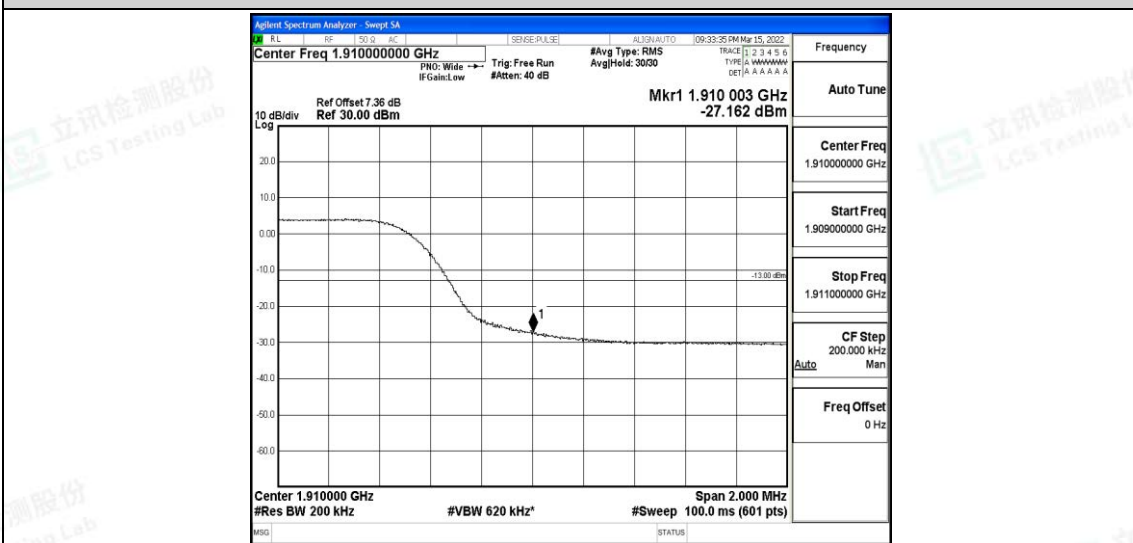

Band2-10MHz-QPSK-19150-50RB#0