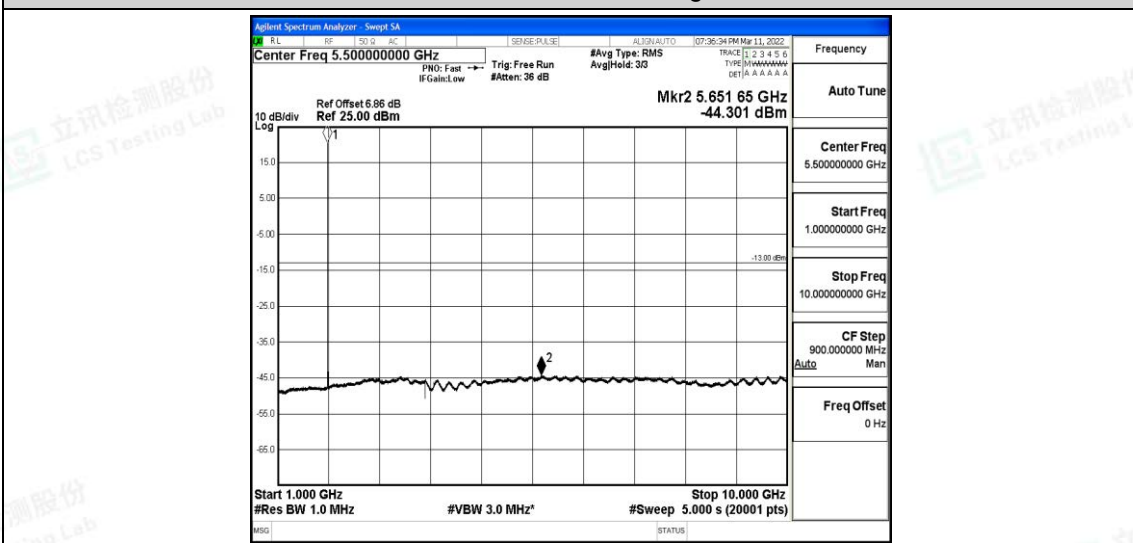

Band2-1.4MHz-QPSK-18607-1RB#0-Range5:10000~20000MHz

Band2-1.4MHz-QPSK-18900-1RB#0-Range1:0.009~0.15MHz

Band2-1.4MHz-QPSK-18900-1RB#0-Range2:0.15~30MHz

Band2-1.4MHz-QPSK-18900-1RB#0-Range3:30~1000MHz

Band2-1.4MHz-QPSK-18900-1RB#0-Range4:1000~10000MHz