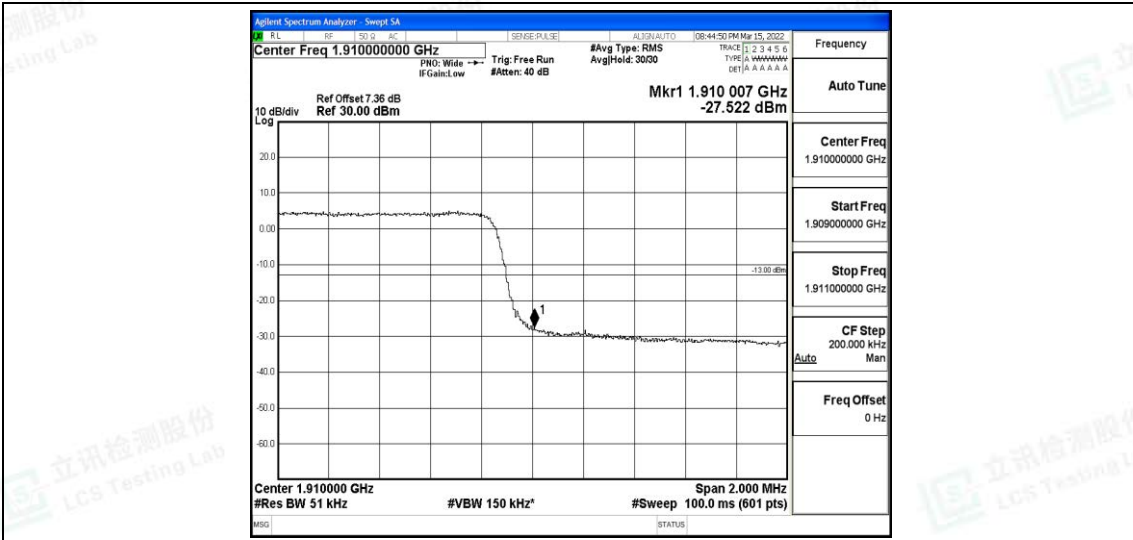

Test Graphs

Band2-1.4MHz-16QAM-19193-6RB#0

Band2-3MHz-QPSK-18615-15RB#0

Band2-3MHz-QPSK-19185-15RB#0

Band2-3MHz-16QAM-18615-15RB#0

Band2-3MHz-16QAM-19185-15RB#0

Band2-5MHz-QPSK-18625-25RB#0

Band2-5MHz-QPSK-19175-25RB#0