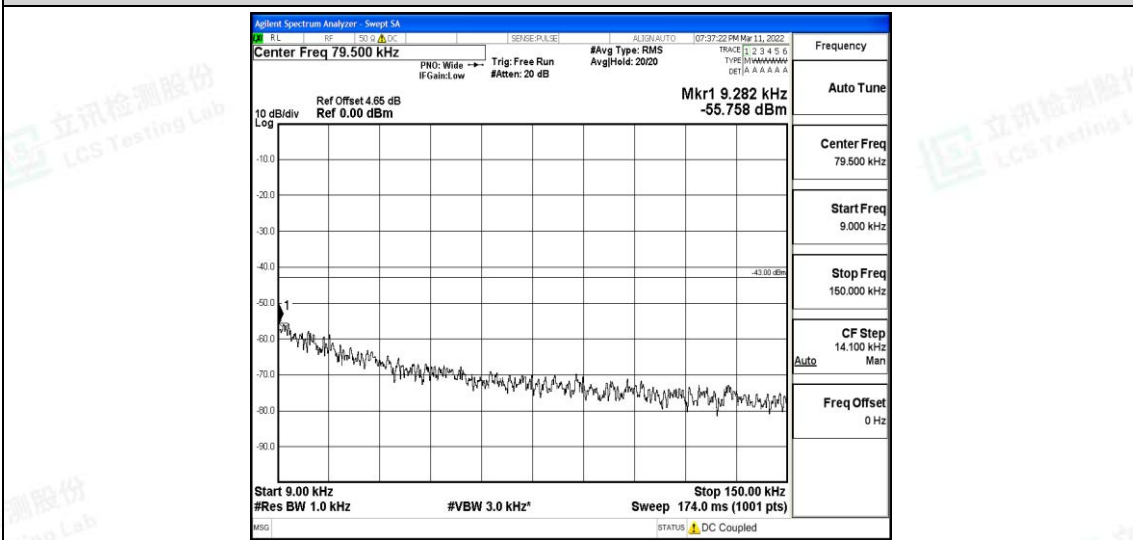

Band2-1.4MHz-16QAM-18900-1RB#0-Range2:0.15~30MHz