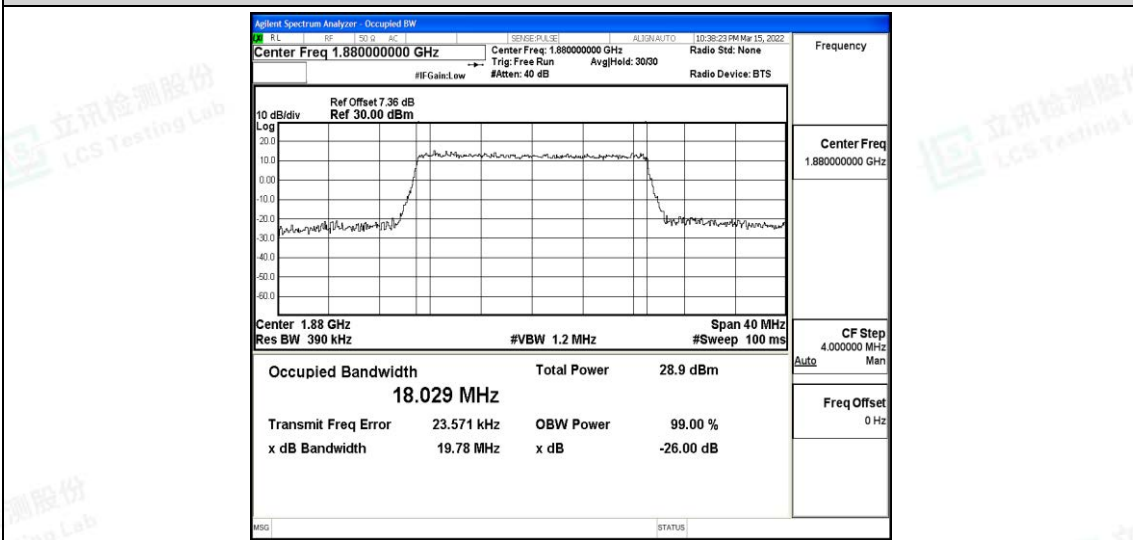

Band2-15MHz-16QAM-18900-75RB#0

Band2-15MHz-16QAM-19125-75RB#0

Band2-20MHz-QPSK-18700-100RB#0

Band2-20MHz-QPSK-18900-100RB#0

Band2-20MHz-QPSK-19100-100RB#0

Band2-20MHz-16QAM-18700-100RB#0

Band2-20MHz-16QAM-18900-100RB#0