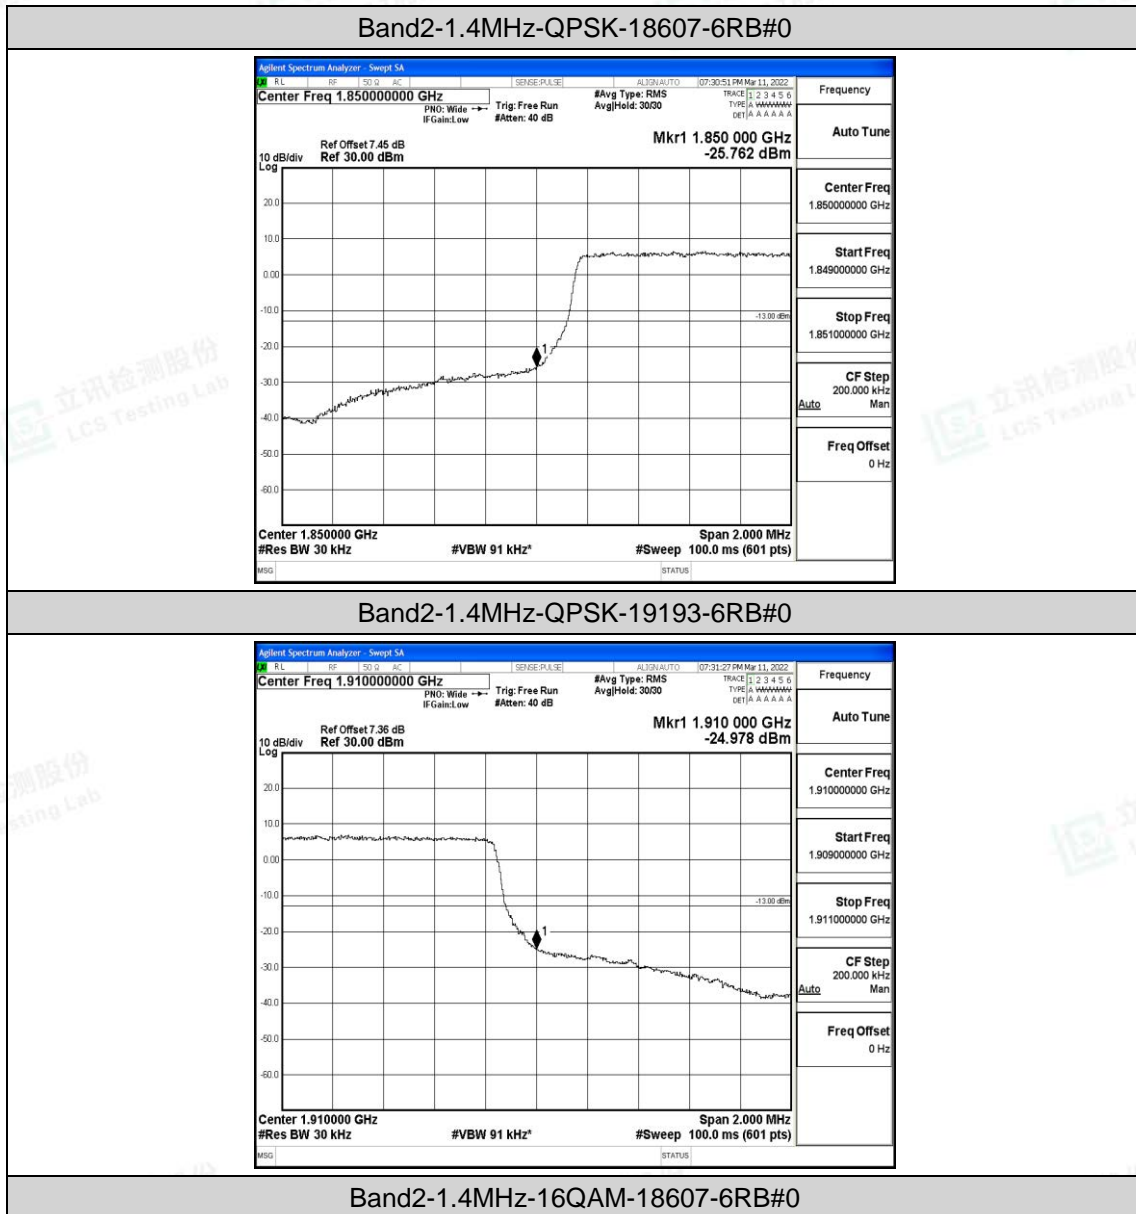

Test Graphs