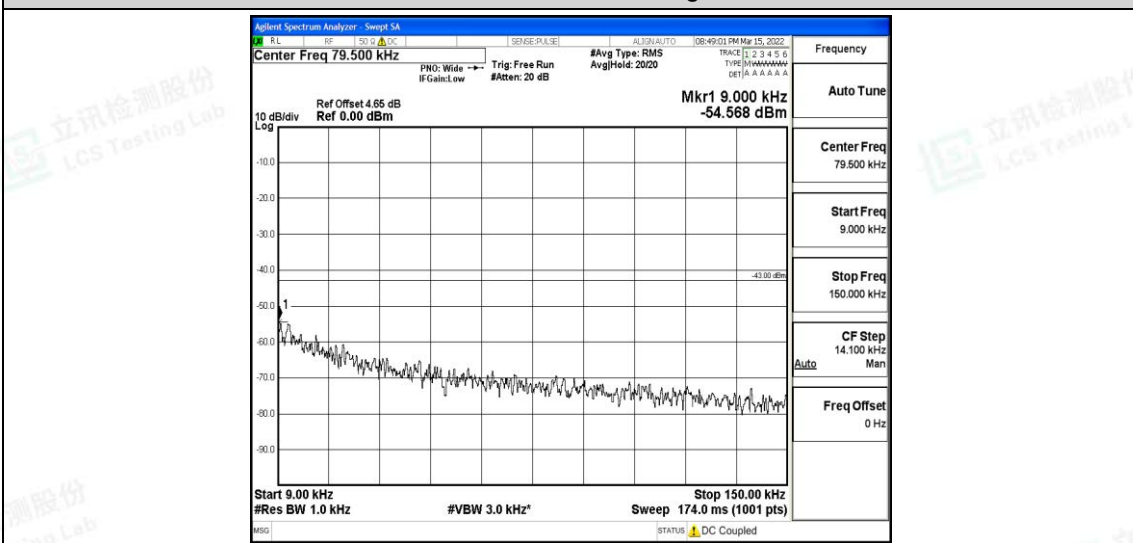

Band2-3MHz-QPSK-18900-1RB#0-Range2:0.15~30MHz