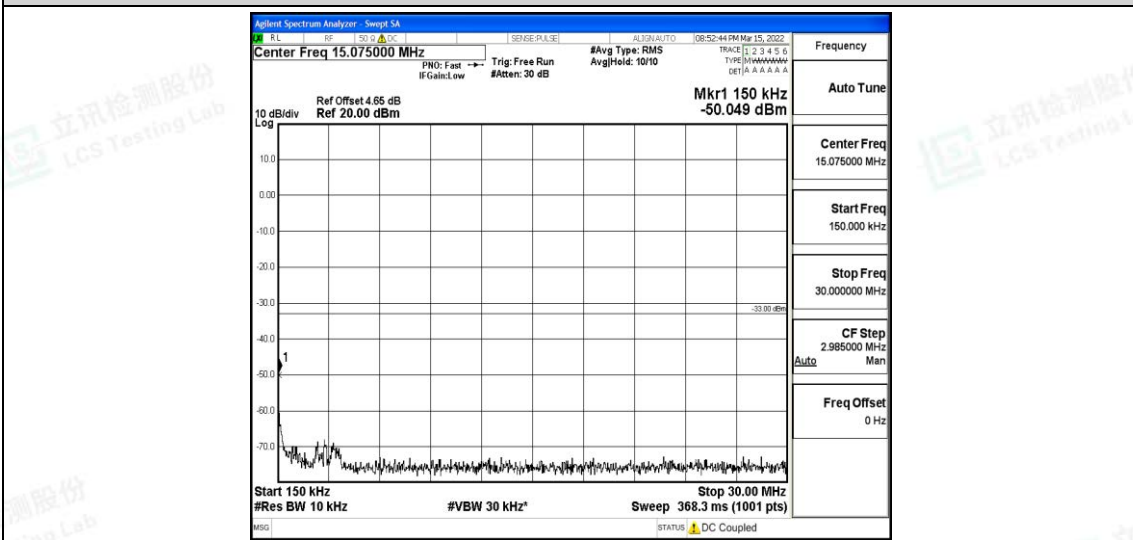

Band2-3MHz-QPSK-18900-1RB#0-Range5:10000~20000MHz

Band2-3MHz-QPSK-19185-1RB#0-Range1:0.009~0.15MHz

Band2-3MHz-QPSK-19185-1RB#0-Range2:0.15~30MHz

Band2-3MHz-QPSK-19185-1RB#0-Range3:30~1000MHz