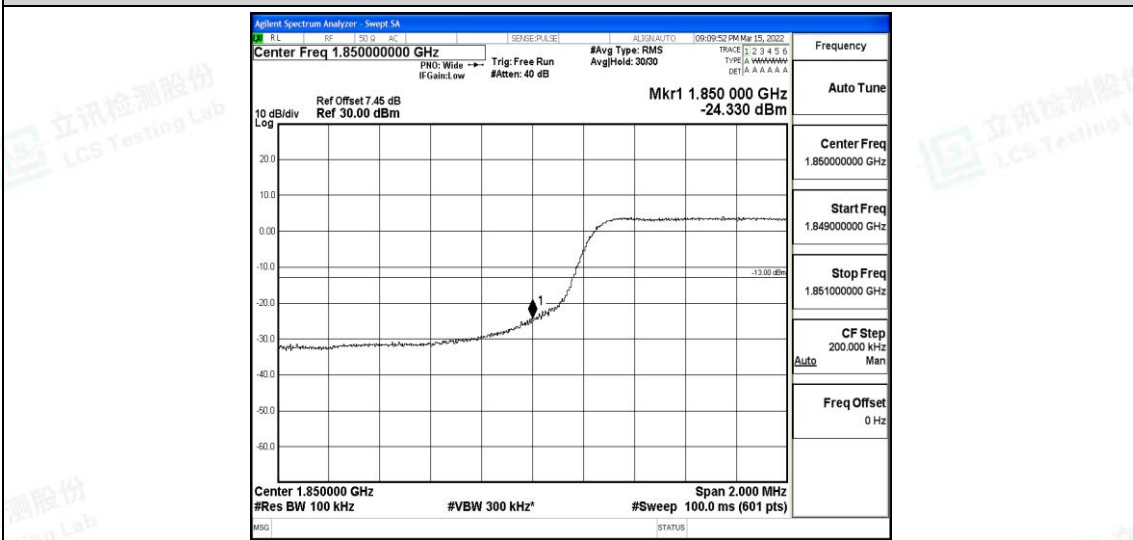

Band2-5MHz-16QAM-18625-25RB#0