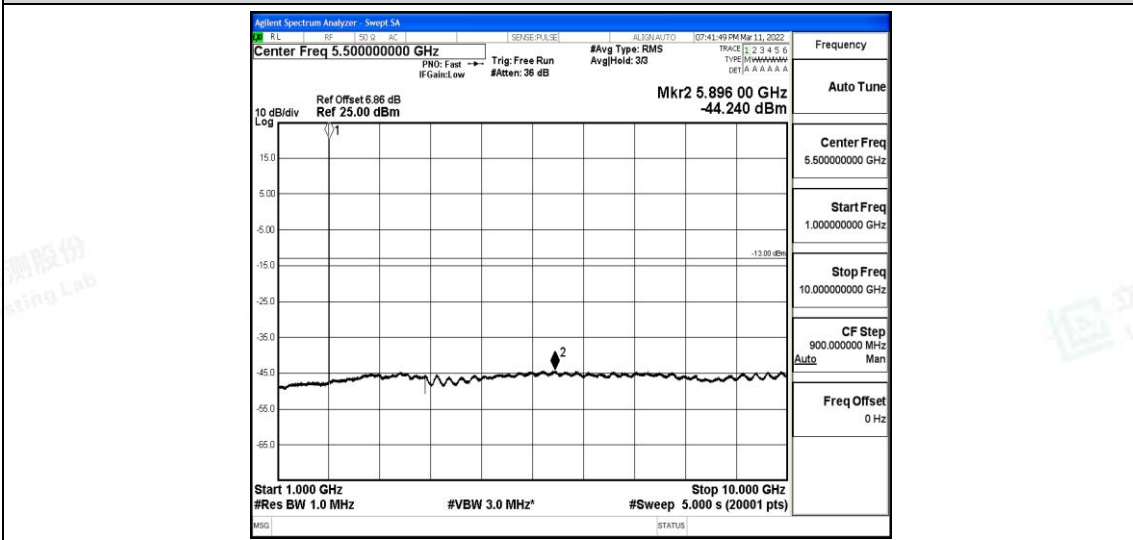

Band2-1.4MHz-16QAM-18900-1RB#0-Range5:1000~20000MHz

Band2-1.4MHz-16QAM-19193-1RB#0-Range1:0.009~0.15MHz

Band2-1.4MHz-16QAM-19193-1RB#0-Range2:0.15~30MHz

Band2-1.4MHz-16QAM-19193-1RB#0-Range3:30~1000MHz

Band2-1.4MHz-16QAM-19193-1RB#0-Range4:1000~10000MHz