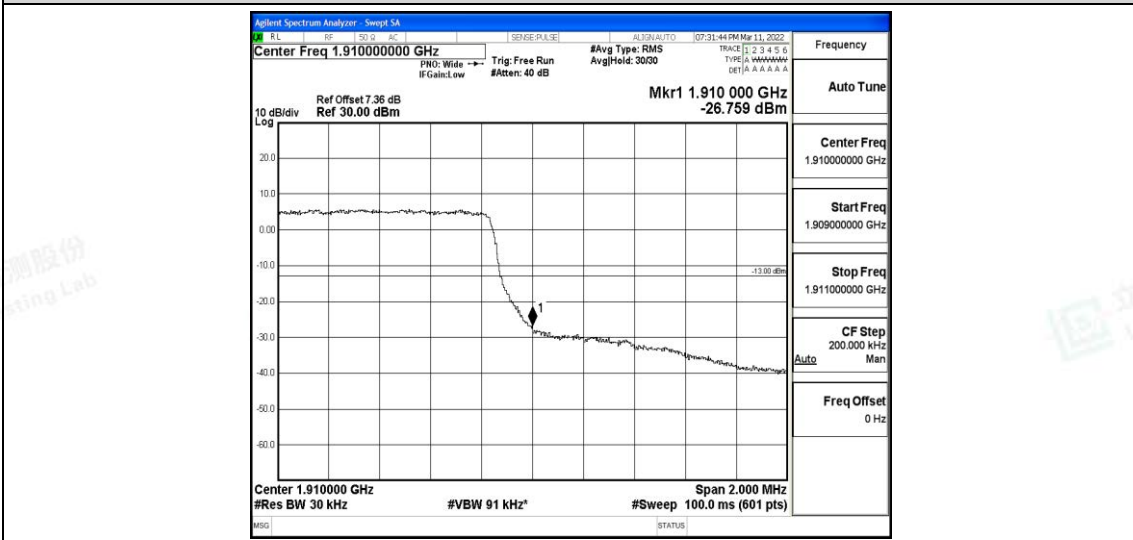

Test Graphs

Band2-1.4MHz-16QAM-19193-6RB#0

Band2-3MHz-QPSK-18615-15RB#0

Band2-3MHz-QPSK-19185-15RB#0

Band2-3MHz-16QAM-18615-15RB#0

Band2-3MHz-16QAM-19185-15RB#0

Band2-5MHz-QPSK-18625-25RB#0

Band2-5MHz-QPSK-19175-25RB#0