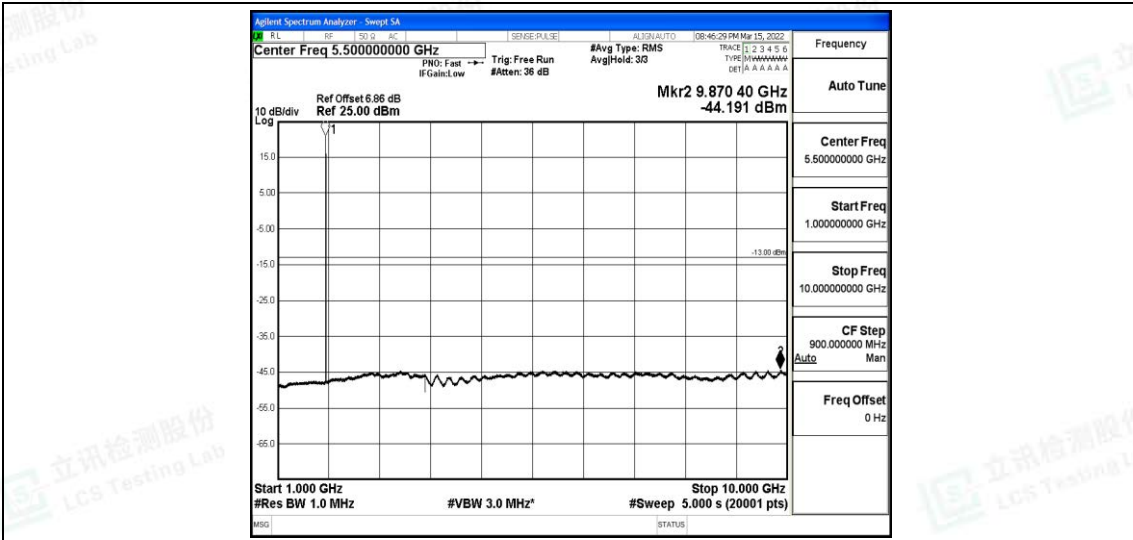

Band2-1.4MHz-16QAM-19193-1RB#0-Range5:10000~20000MHz

Band2-3MHz-QPSK-18615-1RB#0-Range1:0.009~0.15MHz

Band2-3MHz-QPSK-18615-1RB#0-Range2:0.15~30MHz

Band2-3MHz-QPSK-18615-1RB#0-Range3:30~1000MHz

Band2-3MHz-QPSK-18615-1RB#0-Range4:1000~10000MHz