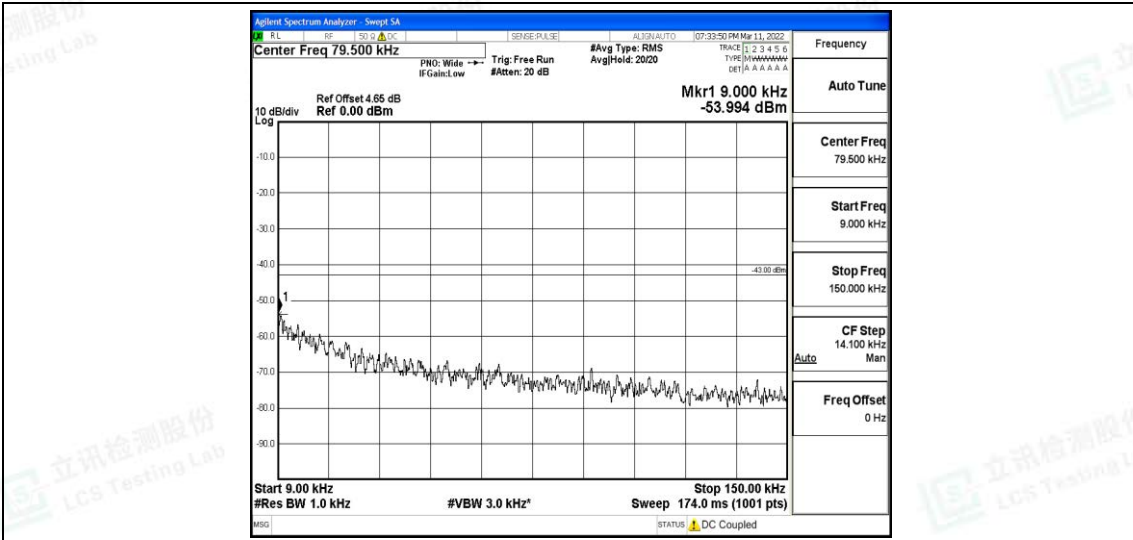

Band2-1.4MHz-16QAM-18607-1RB#0-Range2:0.15~30MHz