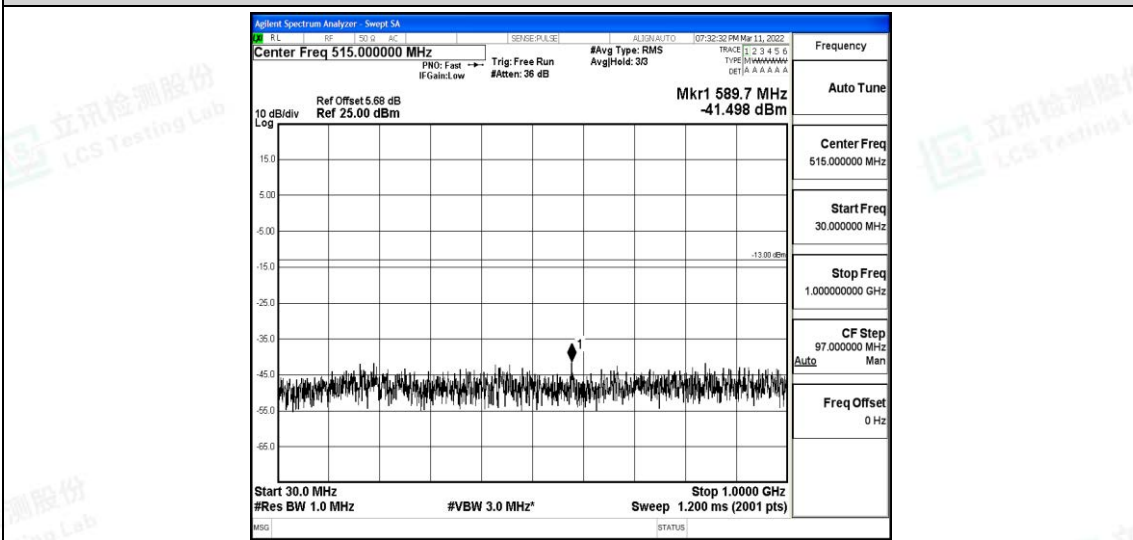

Test Graphs

Band2-1.4MHz-QPSK-18607-1RB#0-Range1:0.009~0.15MHz

Band2-1.4MHz-QPSK-18607-1RB#0-Range2:0.15~30MHz

Band2-1.4MHz-QPSK-18607-1RB#0-Range3:30~1000MHz

Band2-1.4MHz-QPSK-18607-1RB#0-Range4:1000~10000MHz