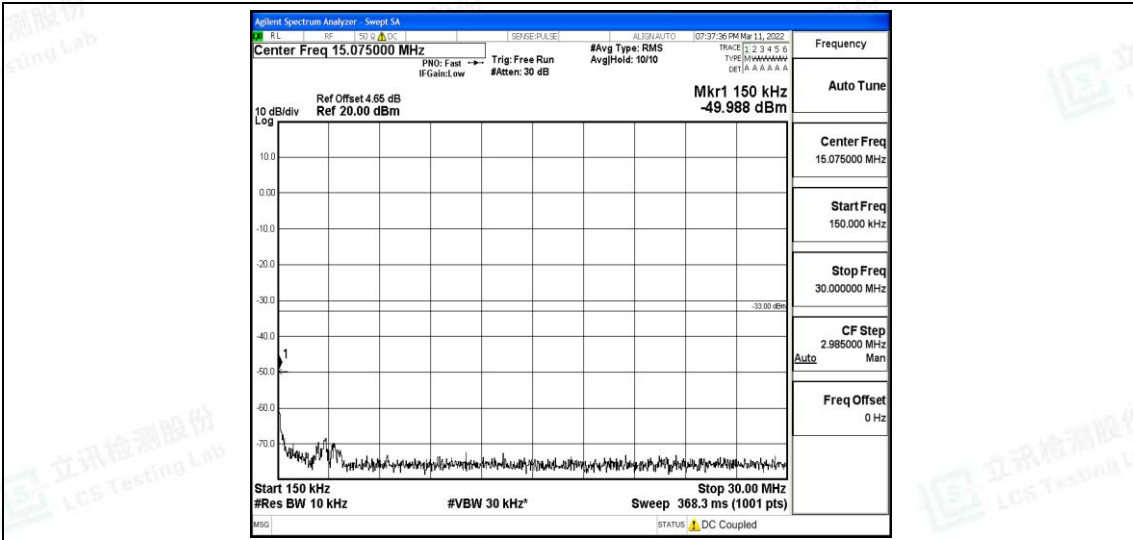

Band2-1.4MHz-16QAM-18607-1RB#0-Range5:1000~2000MHz

Band2-1.4MHz-16QAM-18900-1RB#0-Range1:0.009~0.15MHz

Band2-1.4MHz-16QAM-18900-1RB#0-Range2:0.15~30MHz

Band2-1.4MHz-16QAM-18900-1RB#0-Range3:30~1000MHz

Band2-1.4MHz-16QAM-18900-1RB#0-Range4:1000~10000MHz