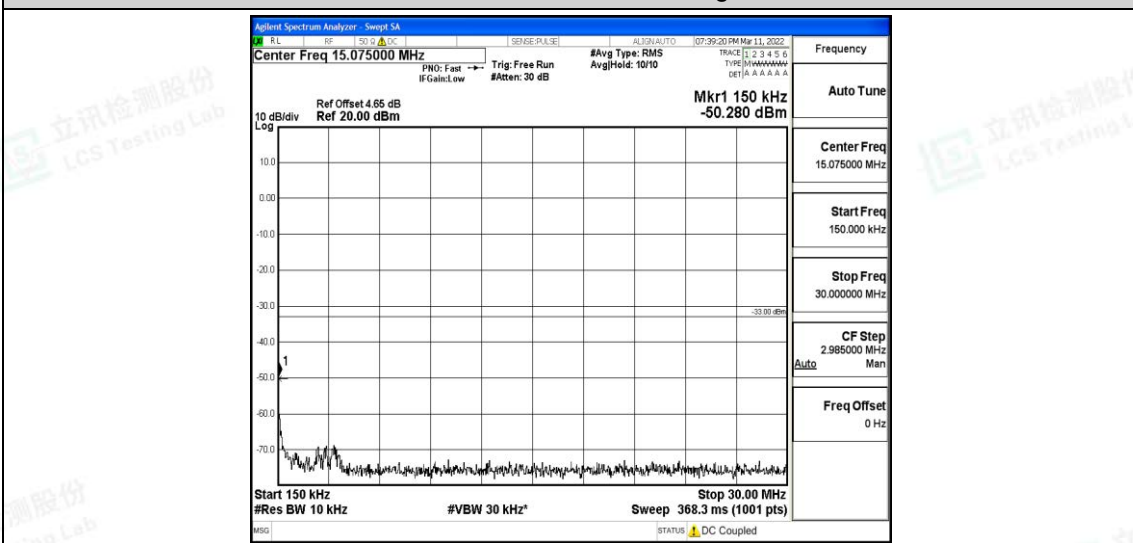

Band2-1.4MHz-QPSK-18900-1RB#0-Range5:10000~20000MHz

Band2-1.4MHz-QPSK-19193-1RB#0-Range1:0.009~0.15MHz

Band2-1.4MHz-QPSK-19193-1RB#0-Range2:0.15~30MHz

Band2-1.4MHz-QPSK-19193-1RB#0-Range3:30~1000MHz

Band2-1.4MHz-QPSK-19193-1RB#0-Range4:1000~10000MHz