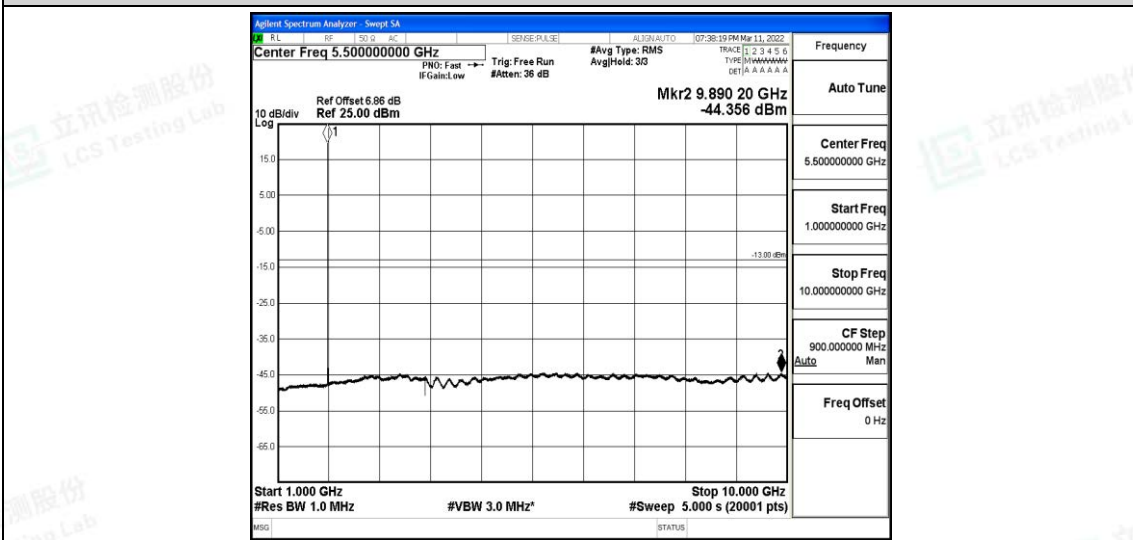

Band2-1.4MHz-16QAM-18607-1RB#0-Range5:1000~2000MHz

Band2-1.4MHz-16QAM-18900-1RB#0-Range1:0.009~0.15MHz

Band2-1.4MHz-16QAM-18900-1RB#0-Range2:0.15~30MHz

Band2-1.4MHz-16QAM-18900-1RB#0-Range3:30~1000MHz

Band2-1.4MHz-16QAM-18900-1RB#0-Range4:1000~10000MHz