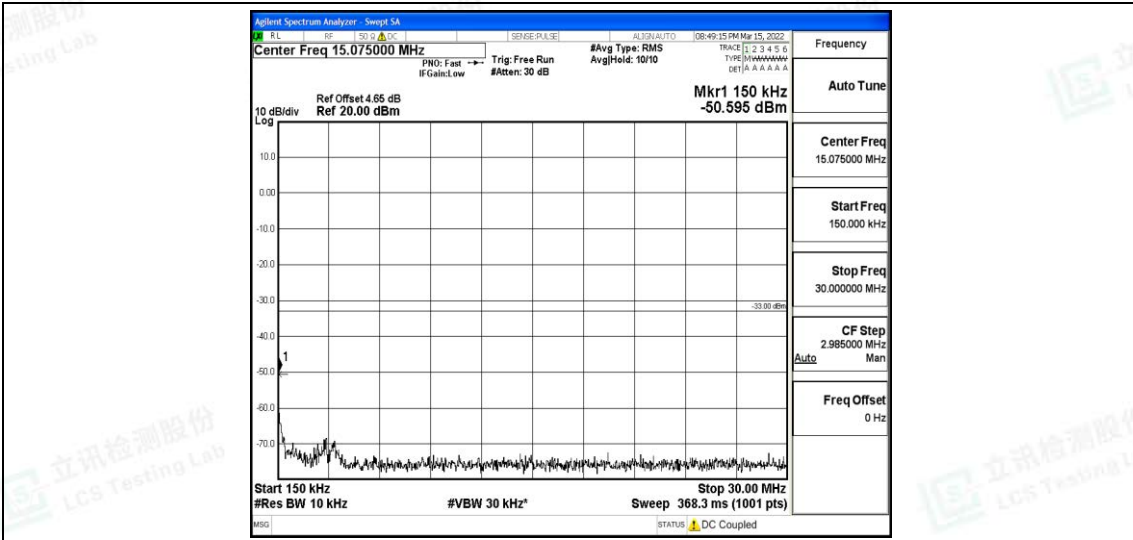

Band2-3MHz-QPSK-18615-1RB#0-Range5:10000~20000MHz

Band2-3MHz-QPSK-18900-1RB#0-Range1:0.009~0.15MHz

Band2-3MHz-QPSK-18900-1RB#0-Range2:0.15~30MHz

Band2-3MHz-QPSK-18900-1RB#0-Range3:30~1000MHz

Band2-3MHz-QPSK-18900-1RB#0-Range4:1000~10000MHz