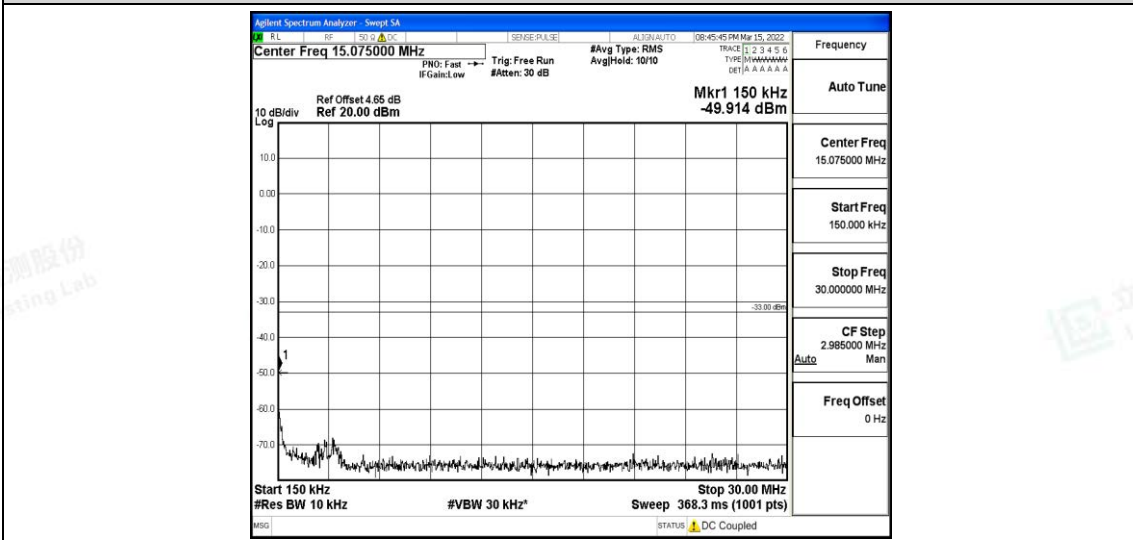

Band2-1.4MHz-16QAM-19193-1RB#0-Range5:10000~20000MHz

Band2-3MHz-QPSK-18615-1RB#0-Range1:0.009~0.15MHz

Band2-3MHz-QPSK-18615-1RB#0-Range2:0.15~30MHz

Band2-3MHz-QPSK-18615-1RB#0-Range3:30~1000MHz

Band2-3MHz-QPSK-18615-1RB#0-Range4:1000~10000MHz