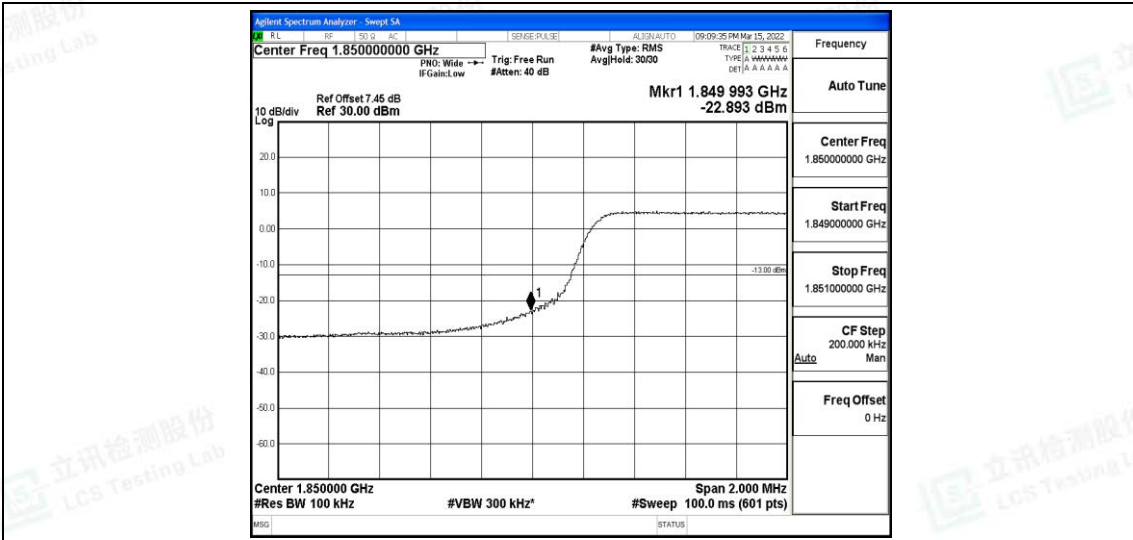

Test Graphs

Band2-1.4MHz-16QAM-19193-6RB#0

Band2-3MHz-QPSK-18615-15RB#0

Band2-3MHz-QPSK-19185-15RB#0

Band2-3MHz-16QAM-18615-15RB#0

Band2-3MHz-16QAM-19185-15RB#0

Band2-5MHz-QPSK-18625-25RB#0

Band2-5MHz-QPSK-19175-25RB#0