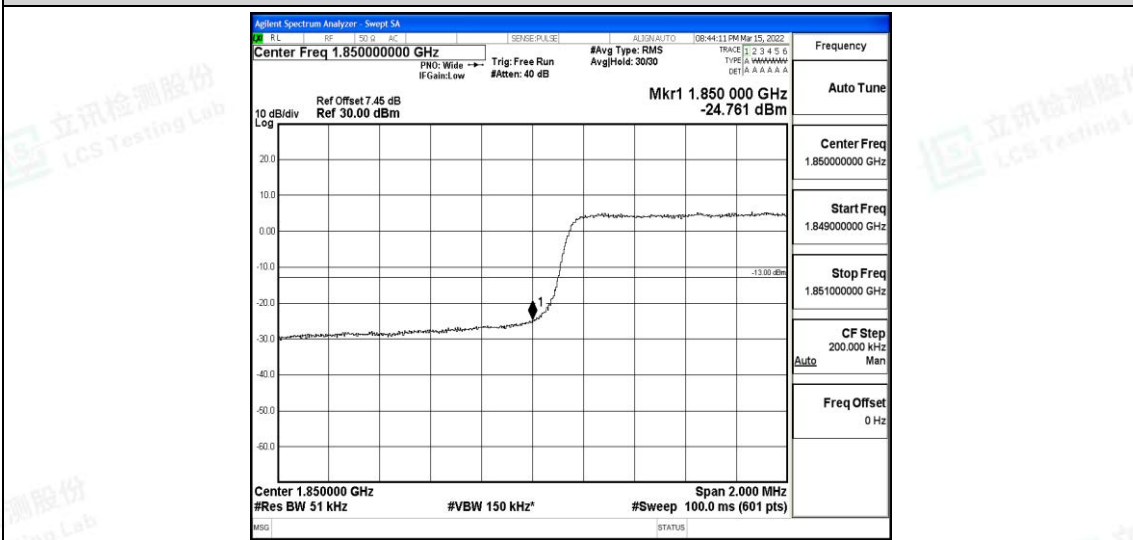

Test Graphs

Band2-1.4MHz-16QAM-19193-6RB#0

Band2-3MHz-QPSK-18615-15RB#0

Band2-3MHz-QPSK-19185-15RB#0

Band2-3MHz-16QAM-18615-15RB#0

Band2-3MHz-16QAM-19185-15RB#0

Band2-5MHz-QPSK-18625-25RB#0

Band2-5MHz-QPSK-19175-25RB#0