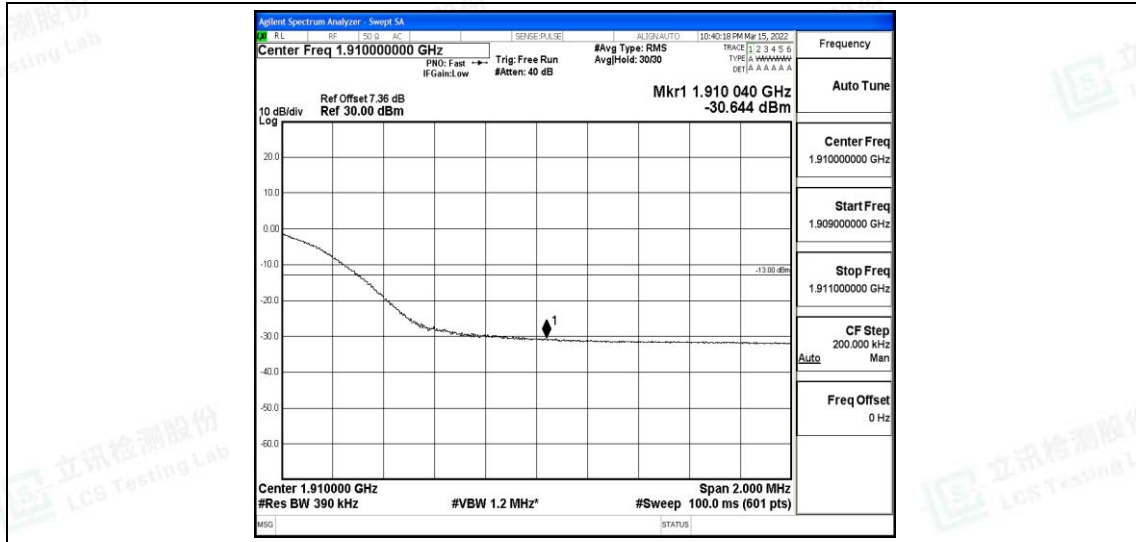

Band2-15MHz-QPSK-19125-75RB#0

Band2-15MHz-16QAM-18675-75RB#0

Band2-15MHz-16QAM-19125-75RB#0

Band2-20MHz-QPSK-18700-100RB#0

Band2-20MHz-QPSK-19100-100RB#0

Band2-20MHz-16QAM-18700-100RB#0

Band2-20MHz-16QAM-19100-100RB#0