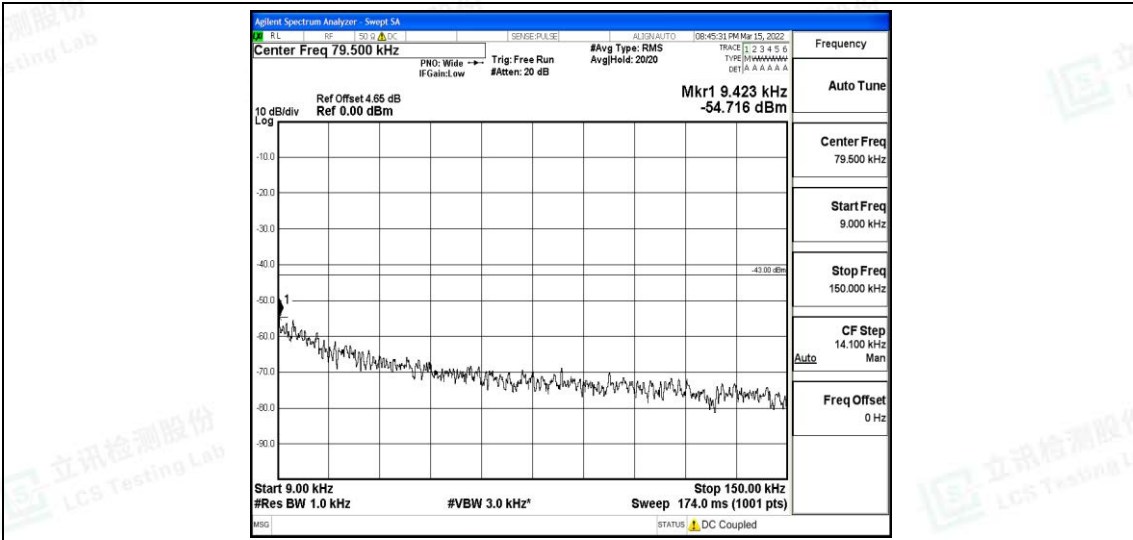

Band2-3MHz-QPSK-18615-1RB#0-Range2:0.15~30MHz