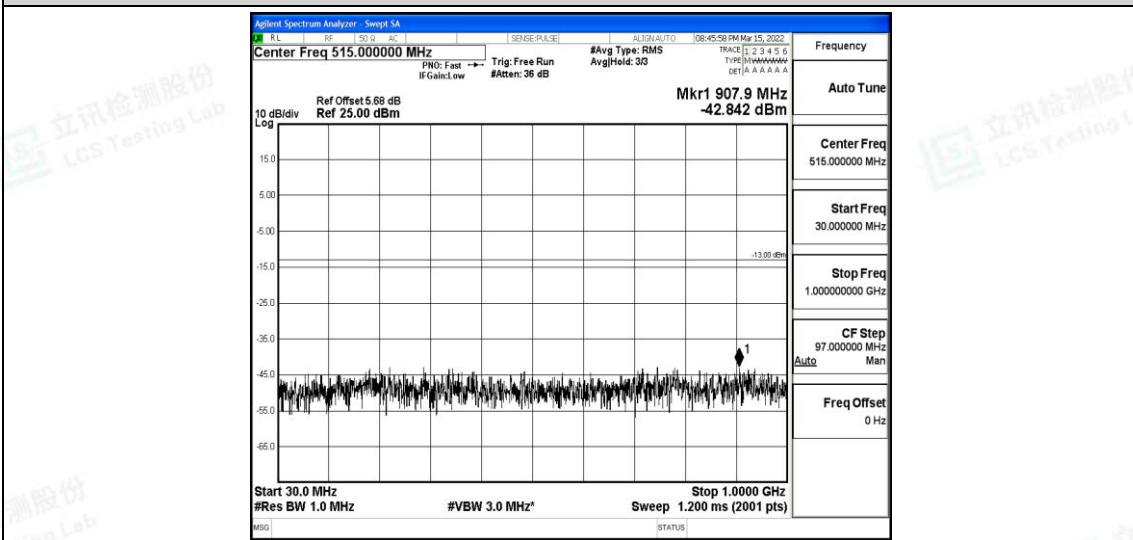

Band2-1.4MHz-16QAM-19193-1RB#0-Range5:10000~20000MHz

Band2-3MHz-QPSK-18615-1RB#0-Range1:0.009~0.15MHz

Band2-3MHz-QPSK-18615-1RB#0-Range2:0.15~30MHz

Band2-3MHz-QPSK-18615-1RB#0-Range3:30~1000MHz

Band2-3MHz-QPSK-18615-1RB#0-Range4:1000~10000MHz