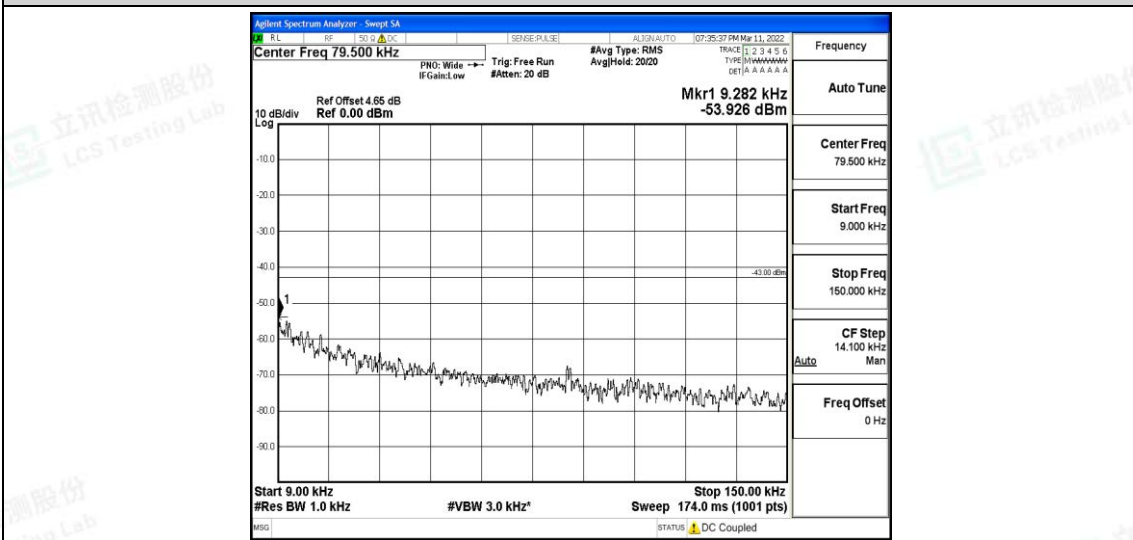

Band2-1.4MHz-QPSK-18900-1RB#0-Range2:0.15~30MHz