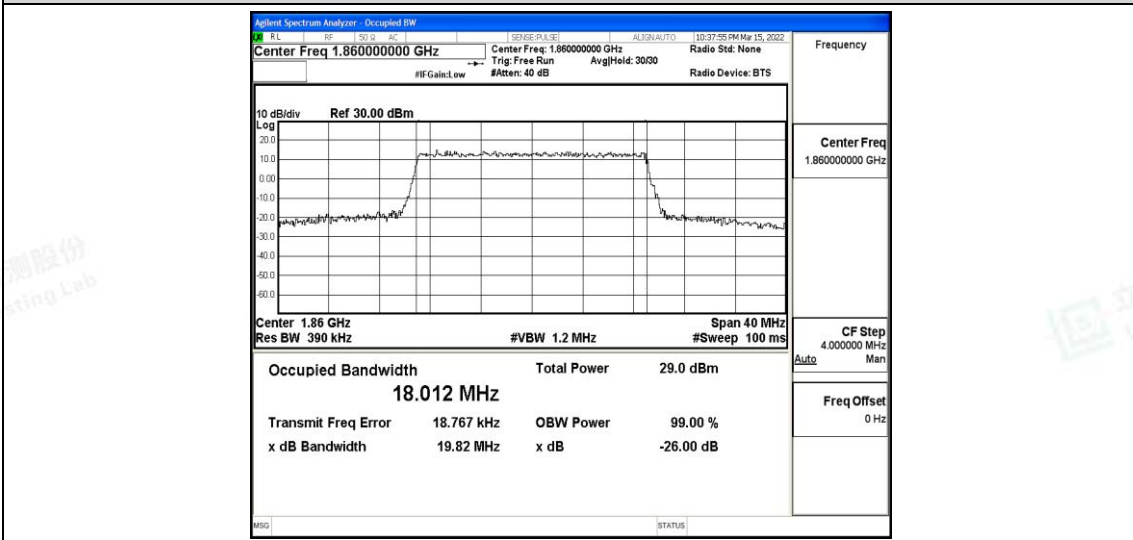

Band2-15MHz-16QAM-18900-75RB#0

Band2-15MHz-16QAM-19125-75RB#0

Band2-20MHz-QPSK-18700-100RB#0

Band2-20MHz-QPSK-18900-100RB#0

Band2-20MHz-QPSK-19100-100RB#0

Band2-20MHz-16QAM-18700-100RB#0

Band2-20MHz-16QAM-18900-100RB#0