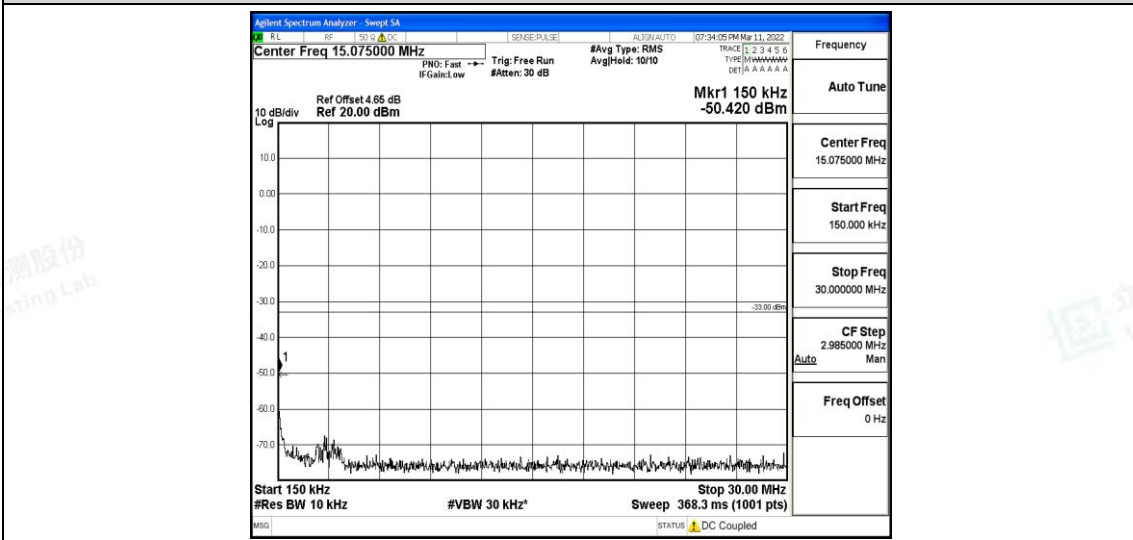

Band2-1.4MHz-QPSK-19193-1RB#0-Range5:10000~20000MHz

Band2-1.4MHz-16QAM-18607-1RB#0-Range1:0.009~0.15MHz

Band2-1.4MHz-16QAM-18607-1RB#0-Range2:0.15~30MHz

Band2-1.4MHz-16QAM-18607-1RB#0-Range3:30~1000MHz

Band2-1.4MHz-16QAM-18607-1RB#0-Range4:1000~10000MHz