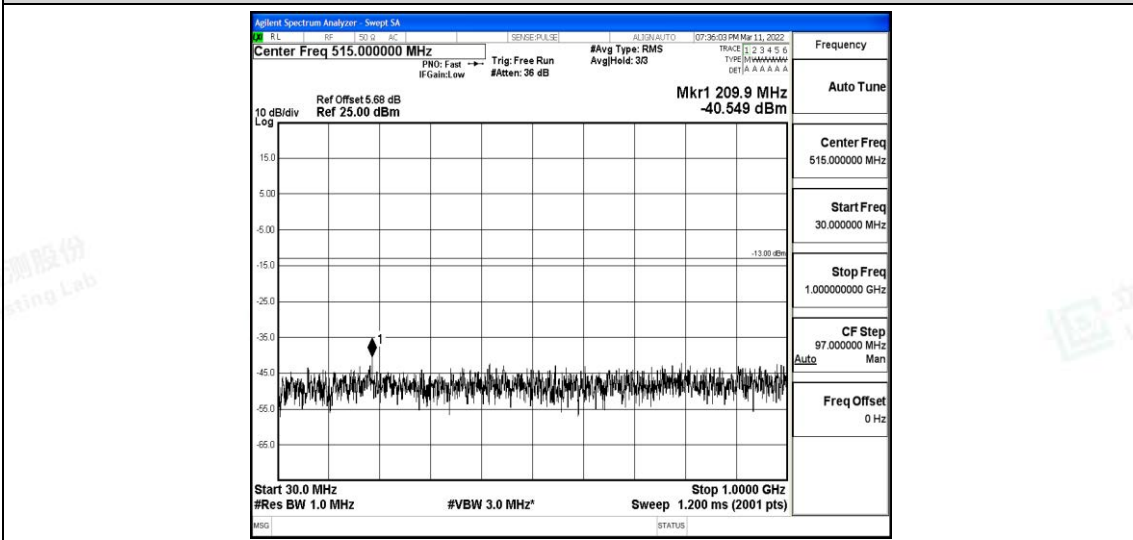

Band2-1.4MHz-QPSK-18607-1RB#0-Range5:10000~20000MHz

Band2-1.4MHz-QPSK-18900-1RB#0-Range1:0.009~0.15MHz

Band2-1.4MHz-QPSK-18900-1RB#0-Range2:0.15~30MHz

Band2-1.4MHz-QPSK-18900-1RB#0-Range3:30~1000MHz

Band2-1.4MHz-QPSK-18900-1RB#0-Range4:1000~10000MHz