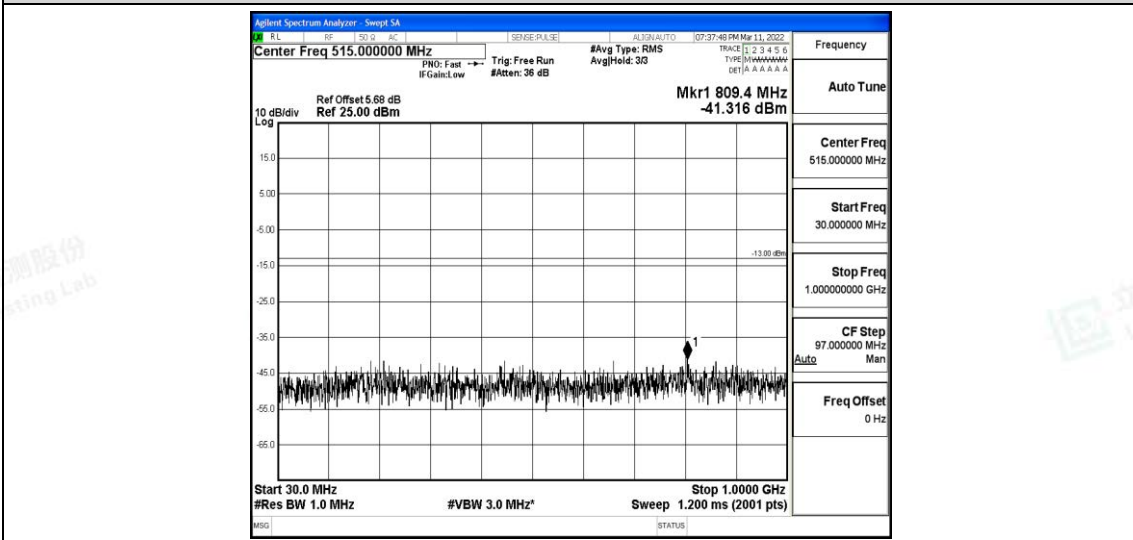

Band2-1.4MHz-16QAM-18607-1RB#0-Range5:1000~2000MHz

Band2-1.4MHz-16QAM-18900-1RB#0-Range1:0.009~0.15MHz

Band2-1.4MHz-16QAM-18900-1RB#0-Range2:0.15~30MHz

Band2-1.4MHz-16QAM-18900-1RB#0-Range3:30~1000MHz

Band2-1.4MHz-16QAM-18900-1RB#0-Range4:1000~10000MHz