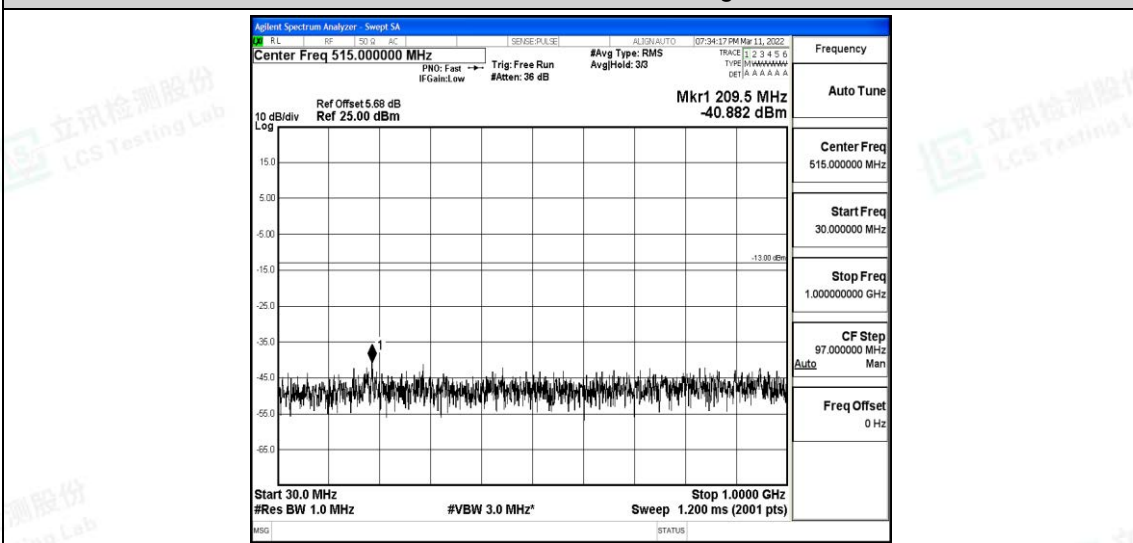

Band2-1.4MHz-QPSK-19193-1RB#0-Range5:10000~20000MHz

Band2-1.4MHz-16QAM-18607-1RB#0-Range1:0.009~0.15MHz

Band2-1.4MHz-16QAM-18607-1RB#0-Range2:0.15~30MHz

Band2-1.4MHz-16QAM-18607-1RB#0-Range3:30~1000MHz

Band2-1.4MHz-16QAM-18607-1RB#0-Range4:1000~10000MHz