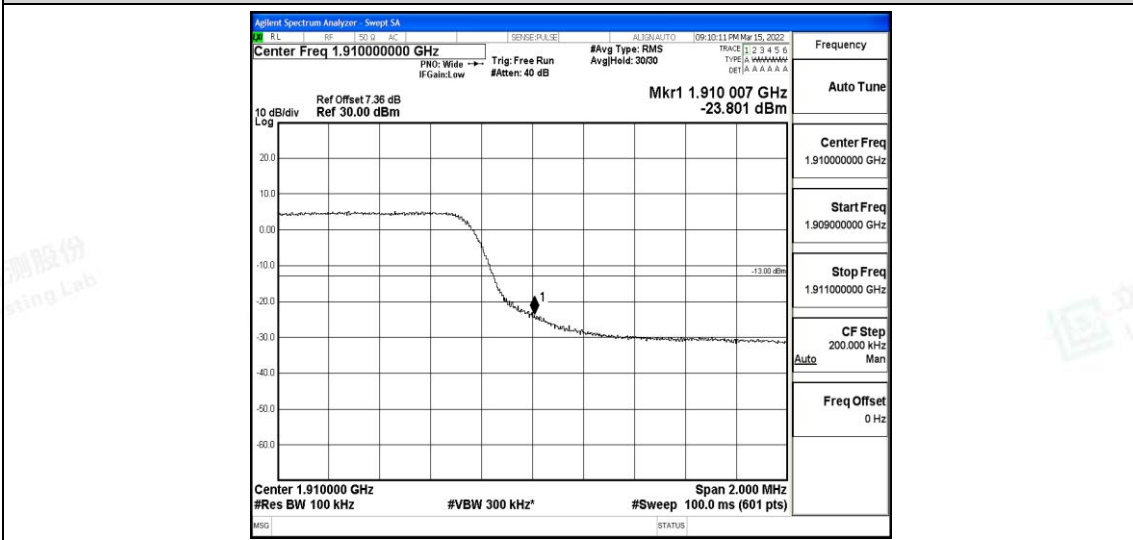

Test Graphs

Band2-1.4MHz-16QAM-19193-6RB#0

Band2-3MHz-QPSK-18615-15RB#0

Band2-3MHz-QPSK-19185-15RB#0

Band2-3MHz-16QAM-18615-15RB#0

Band2-3MHz-16QAM-19185-15RB#0

Band2-5MHz-QPSK-18625-25RB#0

Band2-5MHz-QPSK-19175-25RB#0