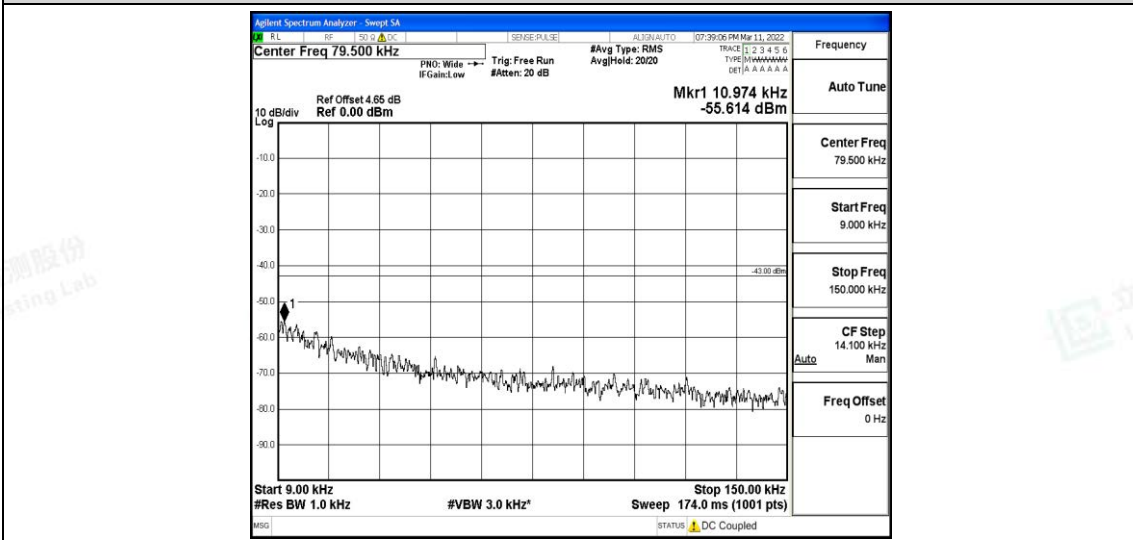

Band2-1.4MHz-QPSK-19193-1RB#0-Range2:0.15~30MHz