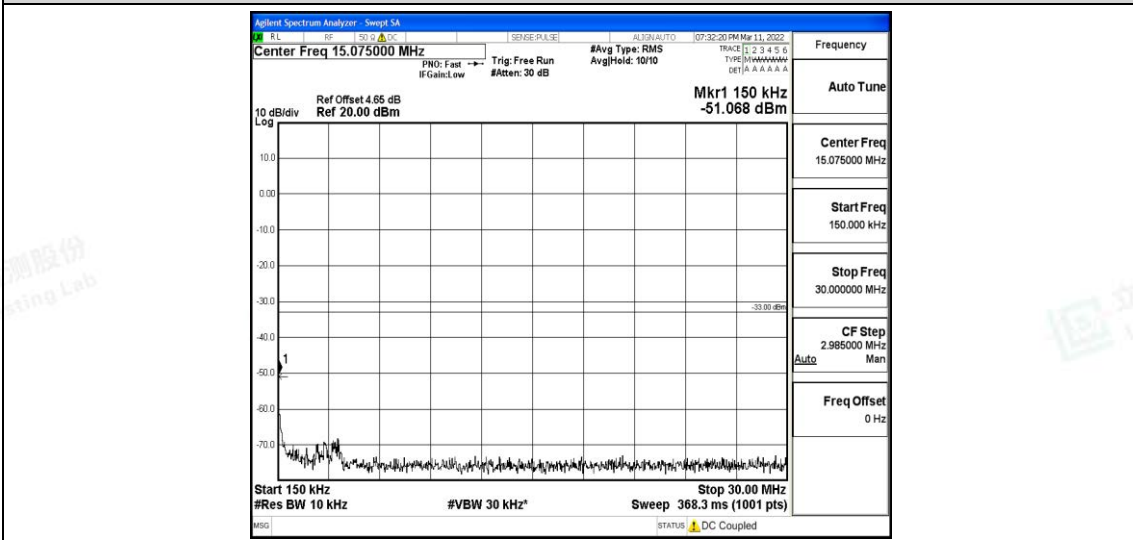

Band2-1.4MHz-QPSK-18607-1RB#0-Range3:30~1000MHz