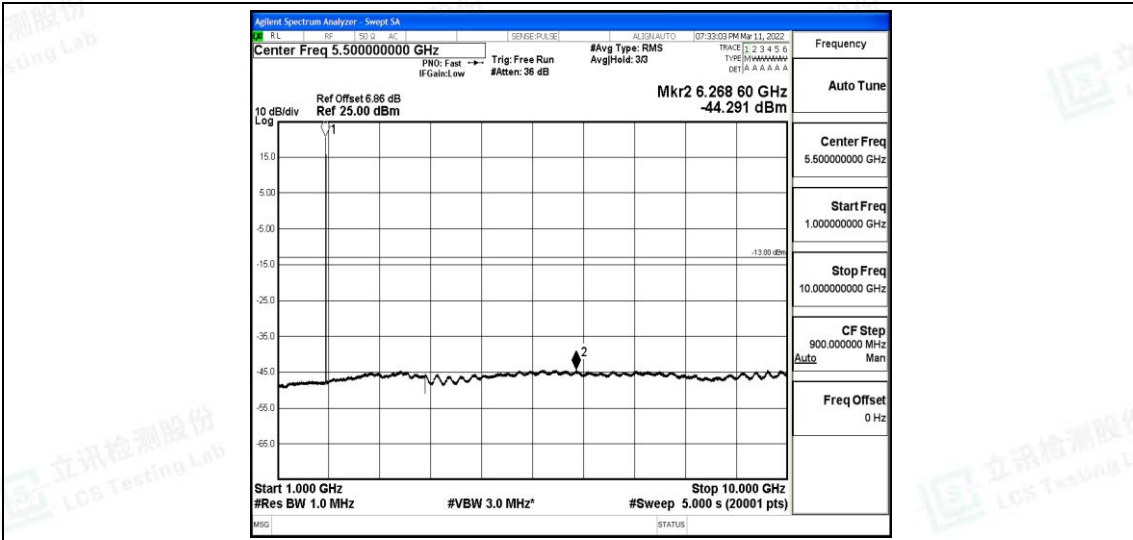

Test Graphs

Band2-1.4MHz-QPSK-18607-1RB#0-Range1:0.009~0.15MHz

Band2-1.4MHz-QPSK-18607-1RB#0-Range2:0.15~30MHz

Band2-1.4MHz-QPSK-18607-1RB#0-Range3:30~1000MHz

Band2-1.4MHz-QPSK-18607-1RB#0-Range4:1000~10000MHz