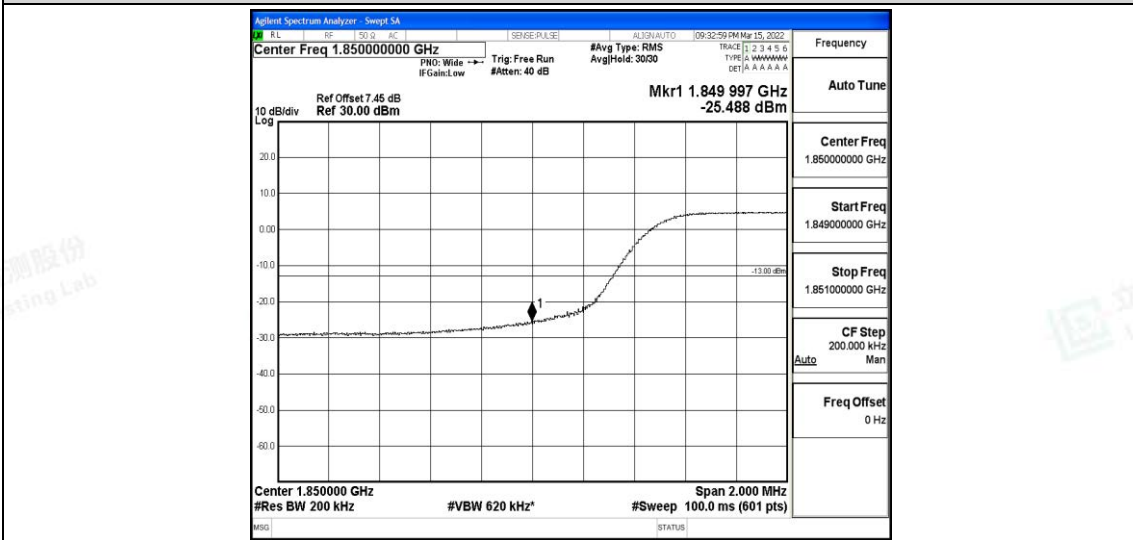

Band2-5MHz-16QAM-18625-25RB#0

Band2-5MHz-16QAM-19175-25RB#0

Band2-10MHz-QPSK-18650-50RB#0

Band2-10MHz-QPSK-19150-50RB#0

Band2-10MHz-16QAM-18650-50RB#0

Band2-10MHz-16QAM-19150-50RB#0

Band2-15MHz-QPSK-18675-75RB#0