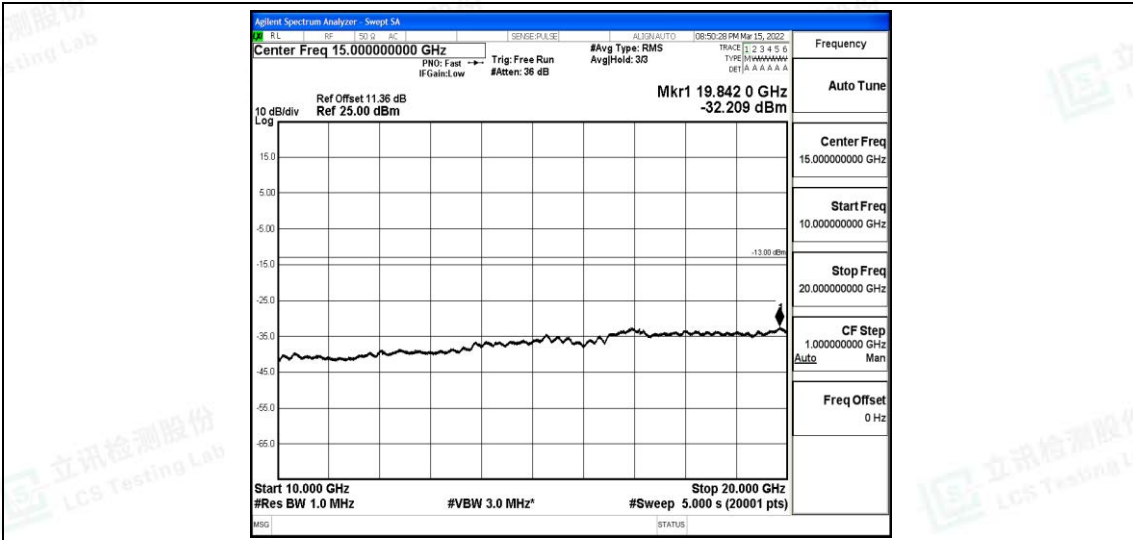

Band2-3MHz-QPSK-19185-1RB#0-Range1:0.009~0.15MHz