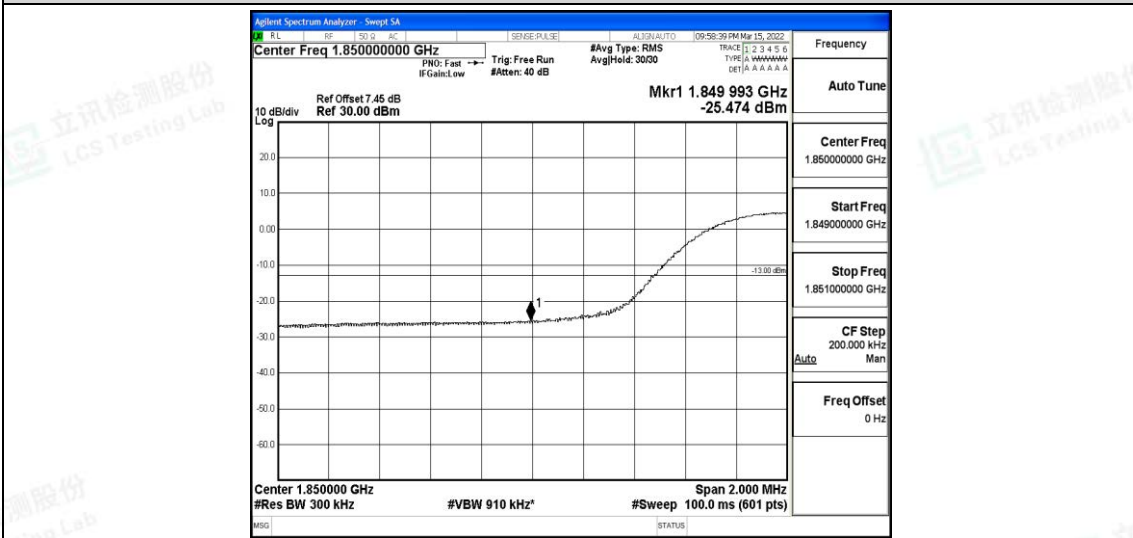

Band2-15MHz-QPSK-18675-75RB#0