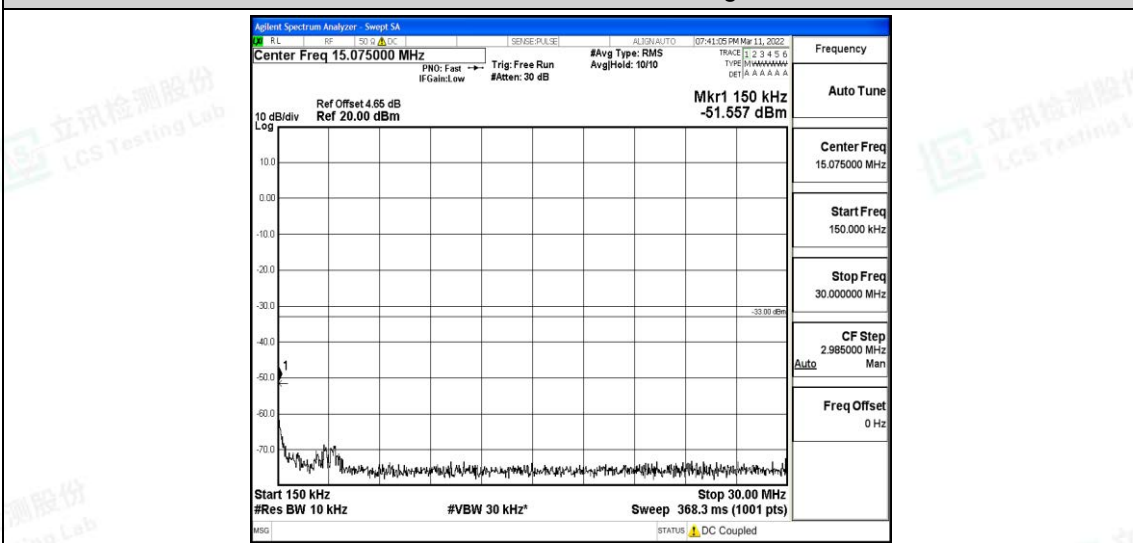

Band2-1.4MHz-16QAM-18900-1RB#0-Range5:1000~20000MHz

Band2-1.4MHz-16QAM-19193-1RB#0-Range1:0.009~0.15MHz

Band2-1.4MHz-16QAM-19193-1RB#0-Range2:0.15~30MHz

Band2-1.4MHz-16QAM-19193-1RB#0-Range3:30~1000MHz

Band2-1.4MHz-16QAM-19193-1RB#0-Range4:1000~10000MHz