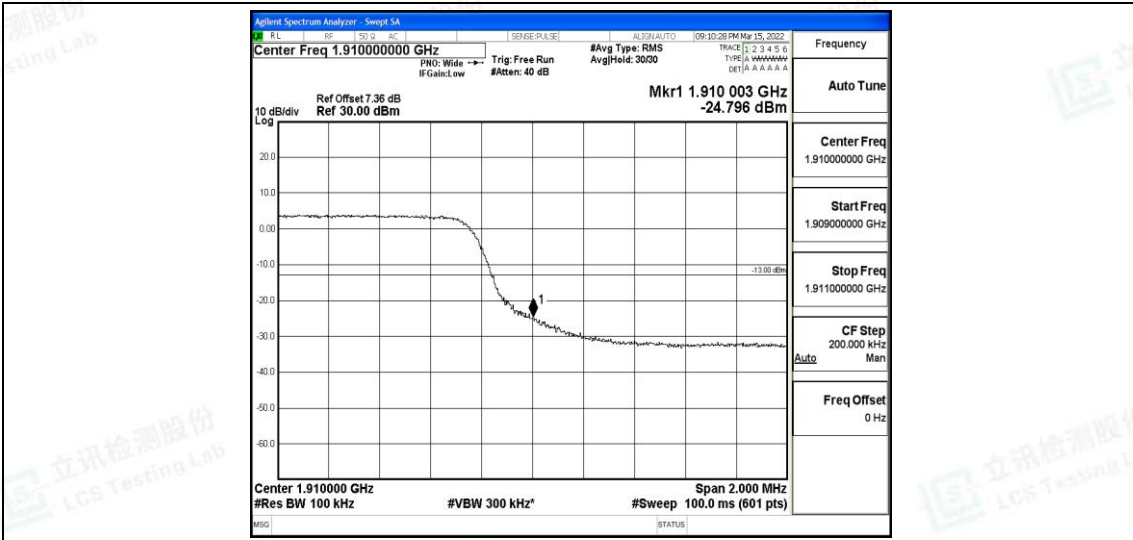

Band2-5MHz-16QAM-19175-25RB#0