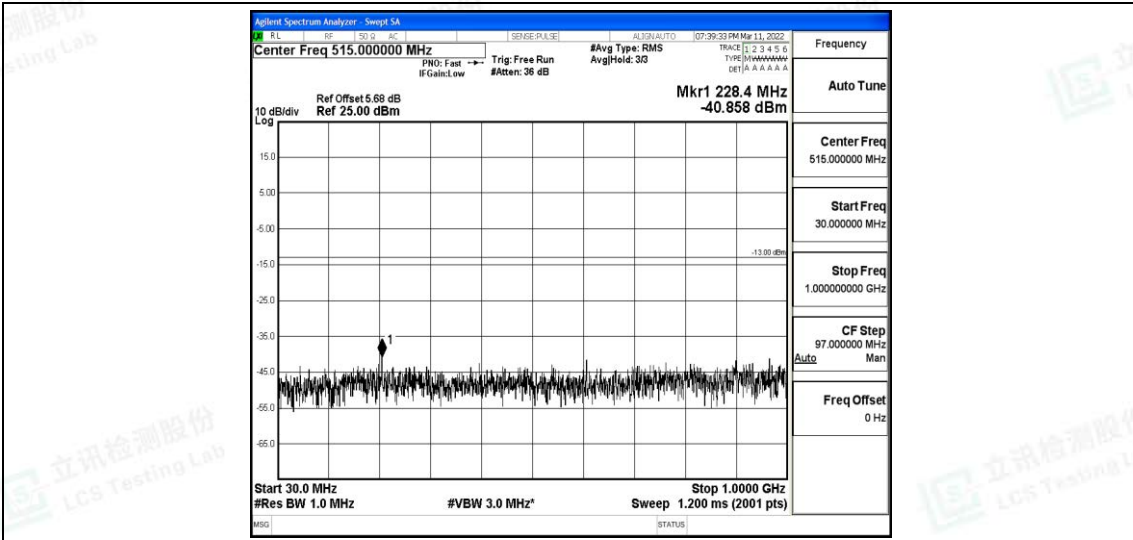

Band2-1.4MHz-QPSK-18900-1RB#0-Range5:10000~20000MHz

Band2-1.4MHz-QPSK-19193-1RB#0-Range1:0.009~0.15MHz

Band2-1.4MHz-QPSK-19193-1RB#0-Range2:0.15~30MHz

Band2-1.4MHz-QPSK-19193-1RB#0-Range3:30~1000MHz

Band2-1.4MHz-QPSK-19193-1RB#0-Range4:1000~10000MHz