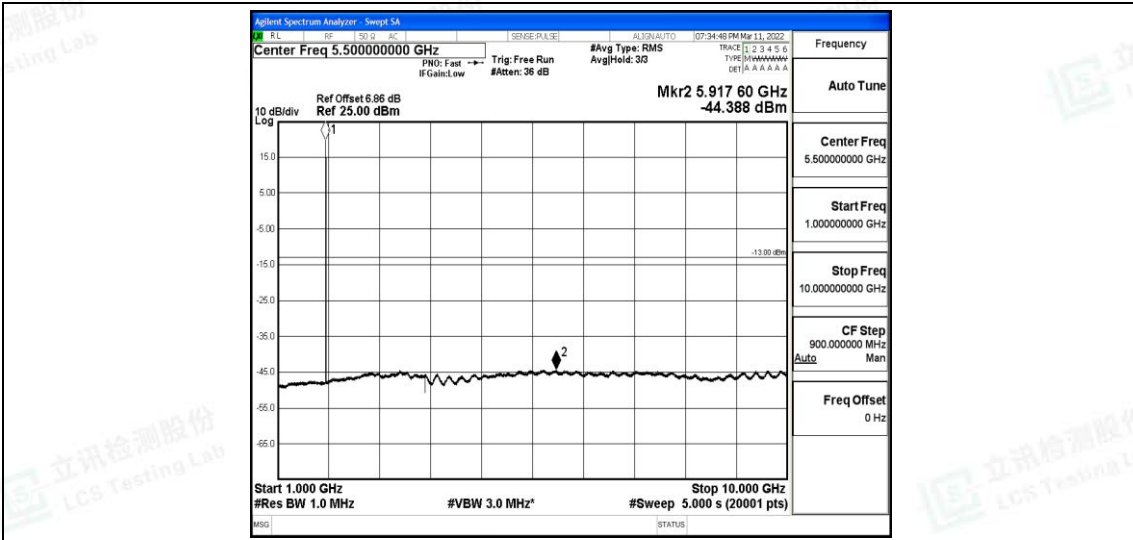

Band2-1.4MHz-QPSK-19193-1RB#0-Range5:10000~20000MHz

Band2-1.4MHz-16QAM-18607-1RB#0-Range1:0.009~0.15MHz

Band2-1.4MHz-16QAM-18607-1RB#0-Range2:0.15~30MHz

Band2-1.4MHz-16QAM-18607-1RB#0-Range3:30~1000MHz

Band2-1.4MHz-16QAM-18607-1RB#0-Range4:1000~10000MHz