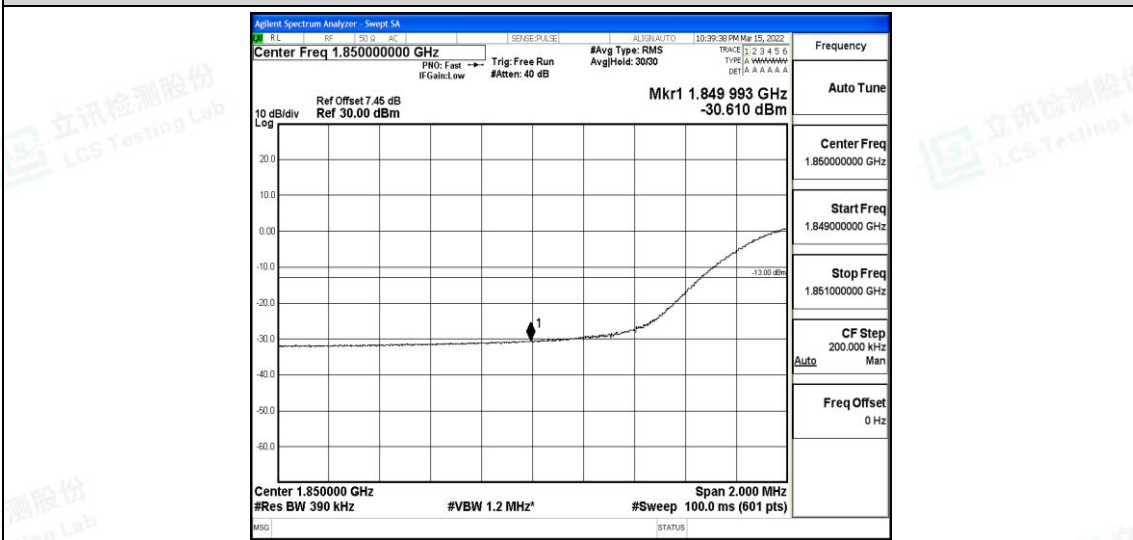

Band2-15MHz-QPSK-19125-75RB#0

Band2-15MHz-16QAM-18675-75RB#0

Band2-15MHz-16QAM-19125-75RB#0

Band2-20MHz-QPSK-18700-100RB#0

Band2-20MHz-QPSK-19100-100RB#0

Band2-20MHz-16QAM-18700-100RB#0

Band2-20MHz-16QAM-19100-100RB#0