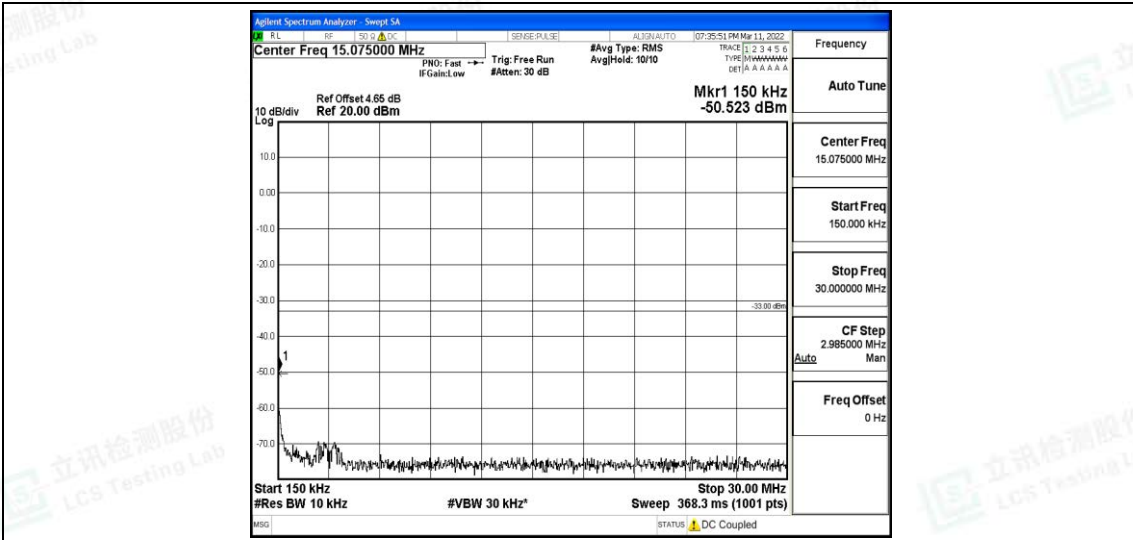

Band2-1.4MHz-QPSK-18607-1RB#0-Range5:10000~20000MHz

Band2-1.4MHz-QPSK-18900-1RB#0-Range1:0.009~0.15MHz

Band2-1.4MHz-QPSK-18900-1RB#0-Range2:0.15~30MHz

Band2-1.4MHz-QPSK-18900-1RB#0-Range3:30~1000MHz

Band2-1.4MHz-QPSK-18900-1RB#0-Range4:1000~10000MHz