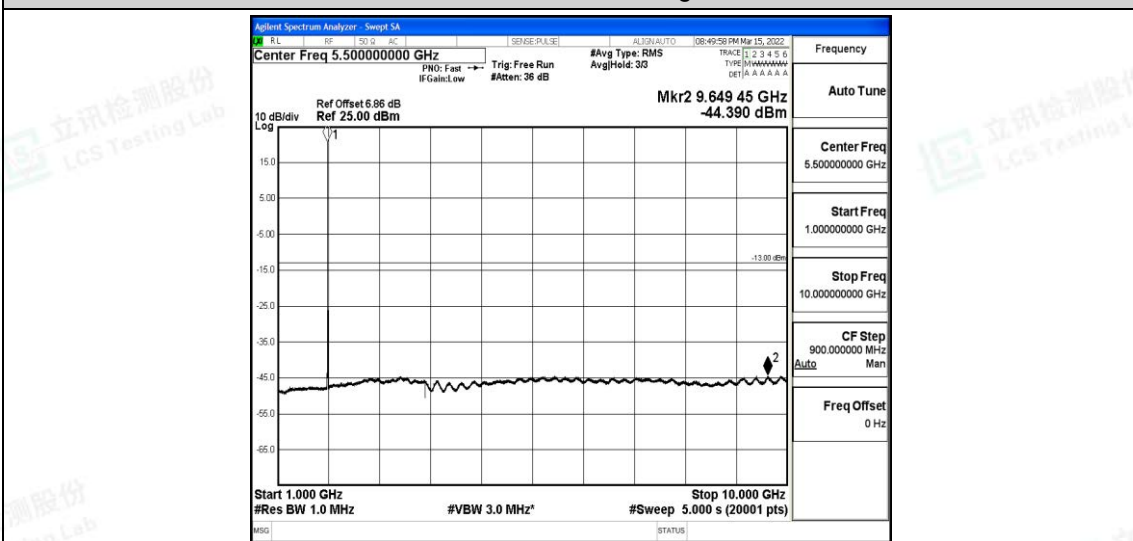

Band2-3MHz-QPSK-18615-1RB#0-Range5:10000~20000MHz

Band2-3MHz-QPSK-18900-1RB#0-Range1:0.009~0.15MHz

Band2-3MHz-QPSK-18900-1RB#0-Range2:0.15~30MHz

Band2-3MHz-QPSK-18900-1RB#0-Range3:30~1000MHz

Band2-3MHz-QPSK-18900-1RB#0-Range4:1000~10000MHz