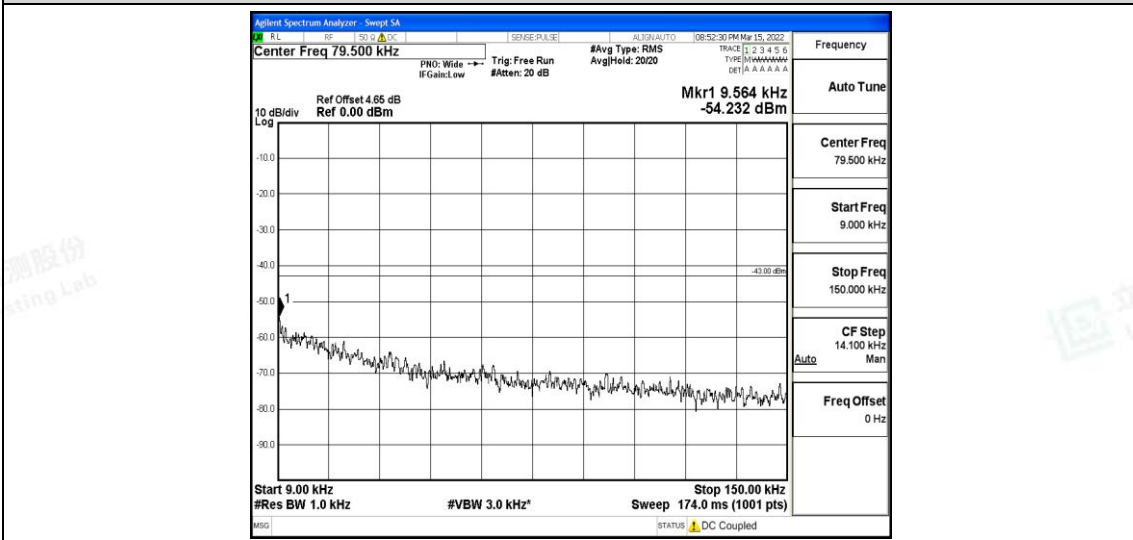

Band2-3MHz-QPSK-19185-1RB#0-Range2:0.15~30MHz