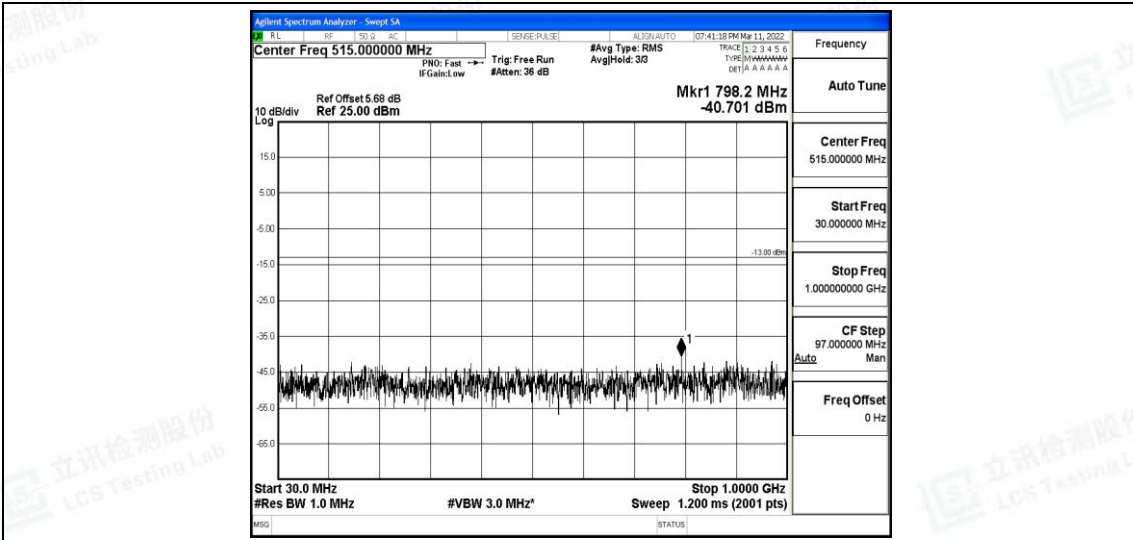

Band2-1.4MHz-16QAM-18900-1RB#0-Range5:1000~20000MHz

Band2-1.4MHz-16QAM-19193-1RB#0-Range1:0.009~0.15MHz

Band2-1.4MHz-16QAM-19193-1RB#0-Range2:0.15~30MHz

Band2-1.4MHz-16QAM-19193-1RB#0-Range3:30~1000MHz

Band2-1.4MHz-16QAM-19193-1RB#0-Range4:1000~10000MHz