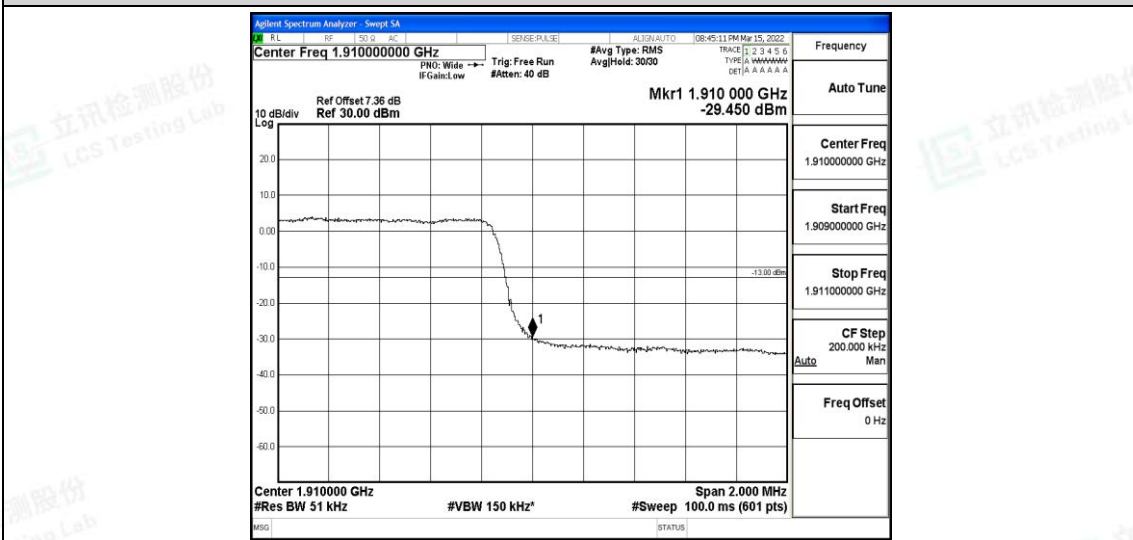

Test Graphs

Band2-1.4MHz-16QAM-19193-6RB#0

Band2-3MHz-QPSK-18615-15RB#0

Band2-3MHz-QPSK-19185-15RB#0

Band2-3MHz-16QAM-18615-15RB#0

Band2-3MHz-16QAM-19185-15RB#0

Band2-5MHz-QPSK-18625-25RB#0

Band2-5MHz-QPSK-19175-25RB#0