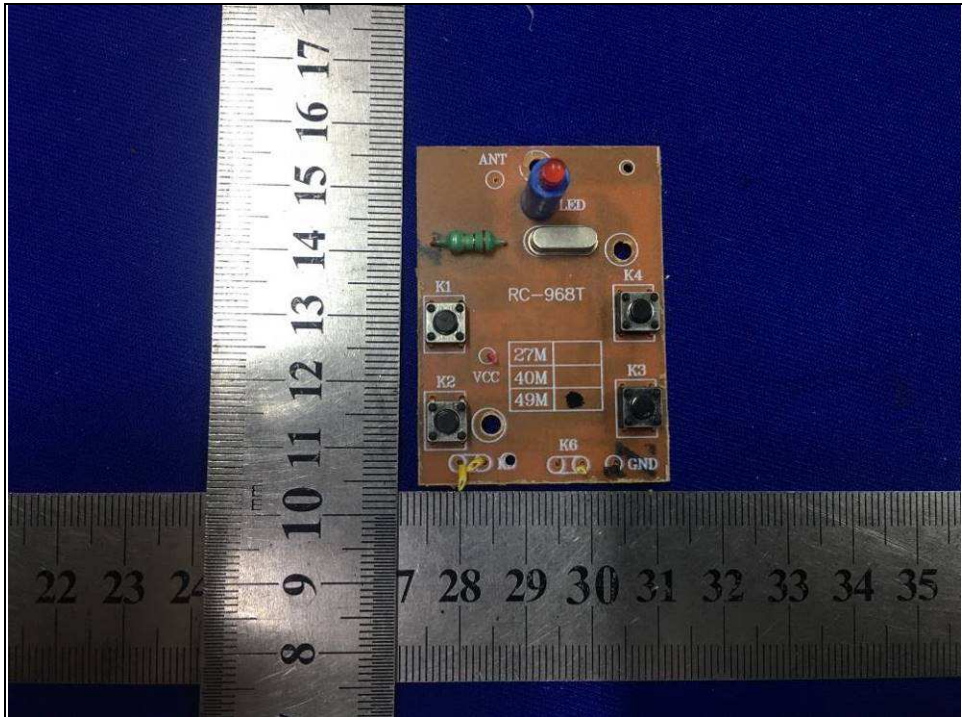

BUREAU
VERITAS

Reference No.: 2108WDG0167

PHOTOGRAPHS OF THE EUT

**BUREAU
VERITAS**

Reference No.: 2108WDG0167

**BUREAU
VERITAS**

Reference No.: 2108WDG0167