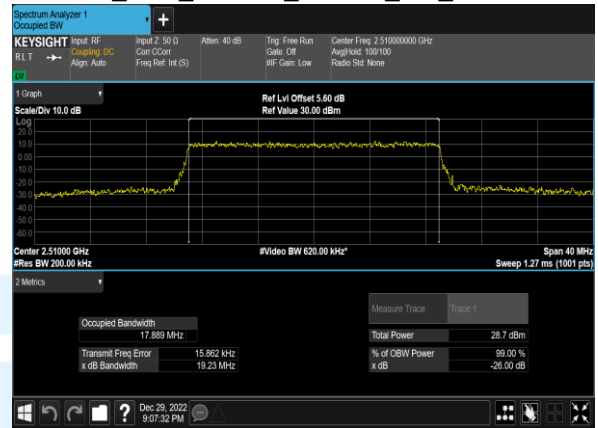

B7_20M_16QAM_100@0_CH_20850