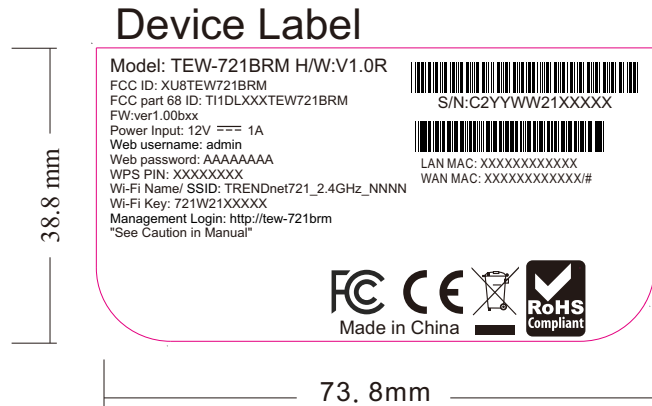

日期	產品機種	產品料號	客戶名稱	申請者	設計者
2014.07.28	TEW-721BRM H/W:V1.0R		TRENDnet	Vicki	Cherry
備註	字型:Arial				

半成品料號請對工單
 TRENDnet指定MAC ID
 #為半成品規格
 A規 /FCC
 E規 /ETSI

主體貼紙29054610000001Q

- **注意事項****
- 客戶序號編碼原則
 S/N:C2YYWW21XXXXX
 C2:友勁代碼(固定)
 YY:西元年份, ex~13:2013年
 WW:週數, ex~06:第六週
 21:產品別(由客戶指定)
 XXXXX:流水號
 FCC ID:XU8TEW721BRM
 FCC part 68 ID: T11DLXXXTEW721BRM
 主體貼紙必須印上F/W Version
 F/W:ver1.00bxx
1. Wi-Fi Name/ SSID: TRENDnet721_2.4GHz_NNNN (TRENDnet721_2.4GHz_為固定碼; XXXX為4 random number and characters, N可從0~9, A~Z, Alphanumeric range: 23456789ABCDEFGHIJKLMNPQRSTUVWXYZ (數字0/1 與字母 "I" and "O" 不要用, 字母用大寫, 不要小寫) 例TRENDnet721_2.4GHz_1A3B)
 2. Wi-Fi Key/Password: 721W21XXXXX (721為固定碼;W21XXXXX為序號末八碼)
 3. Web username: admin
 4. Web password: AAAAAAAA~8 random digit (Alphanumeric)
 5. Management Login: http://tew-721brm