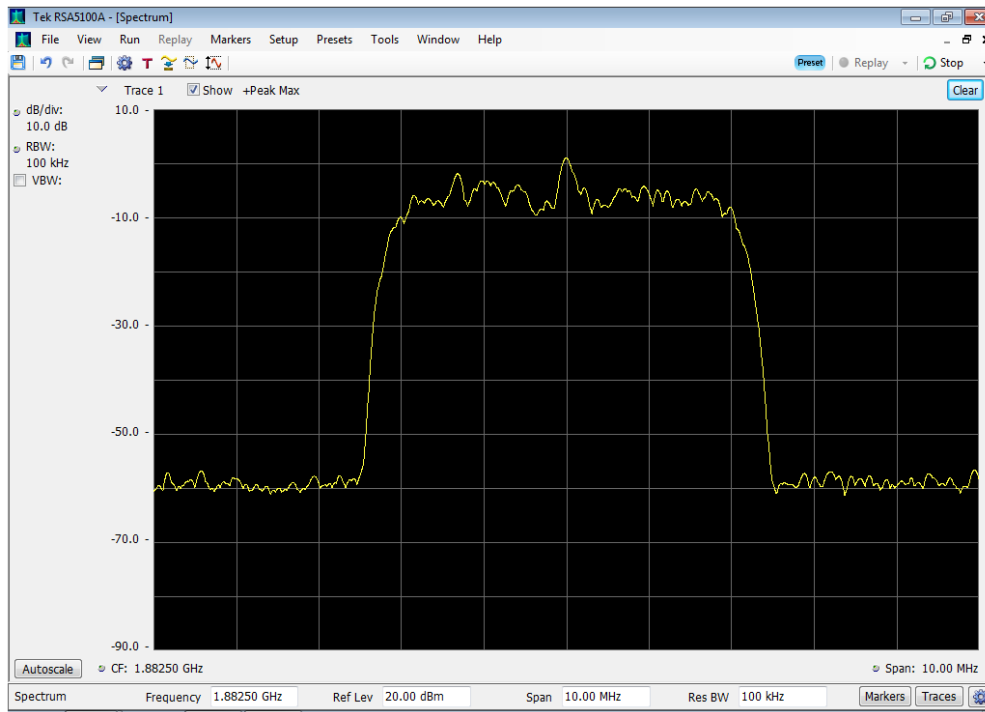

Uplink_WCDMA Input_1850 - 1915 MHz