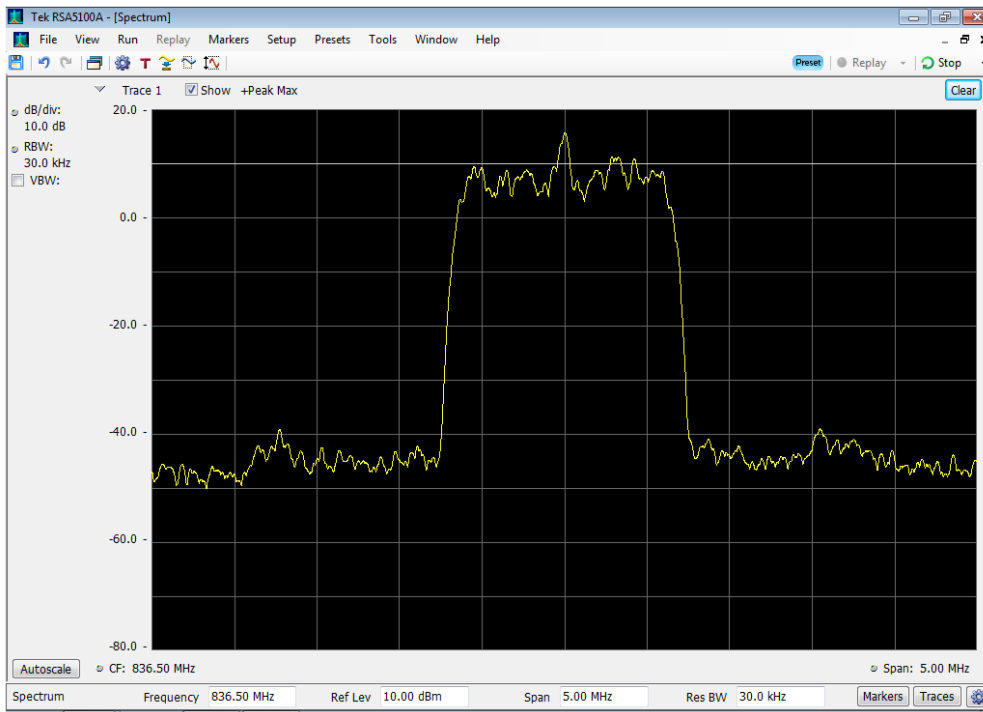

Uplink_CDMA Output_824 - 849 MHz