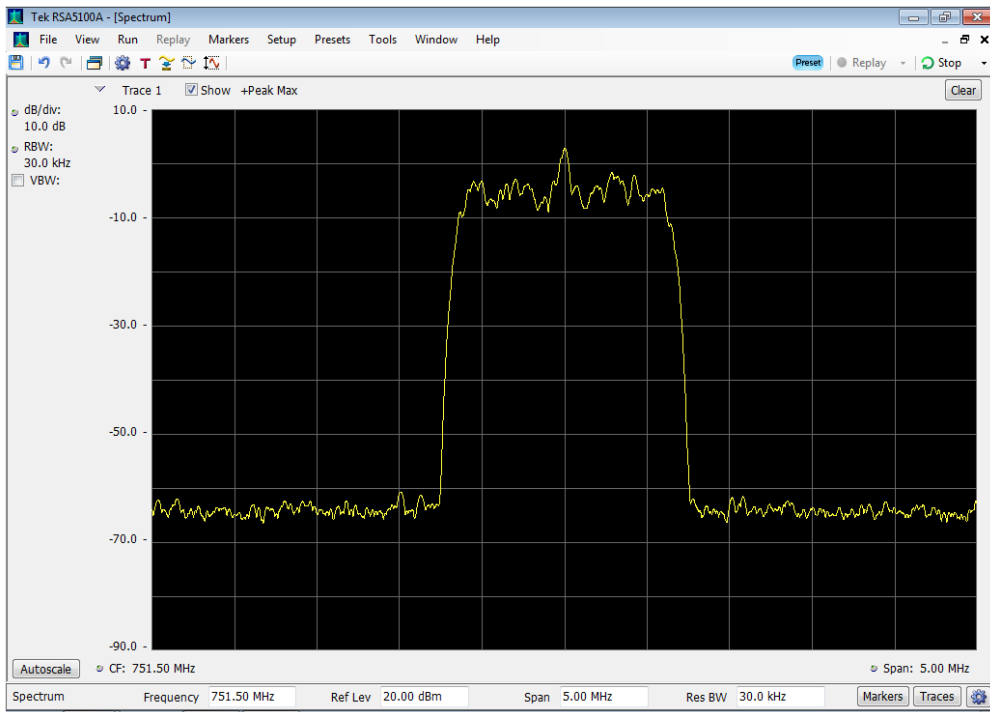

Uplink_CDMA Input_776 - 787 MHz