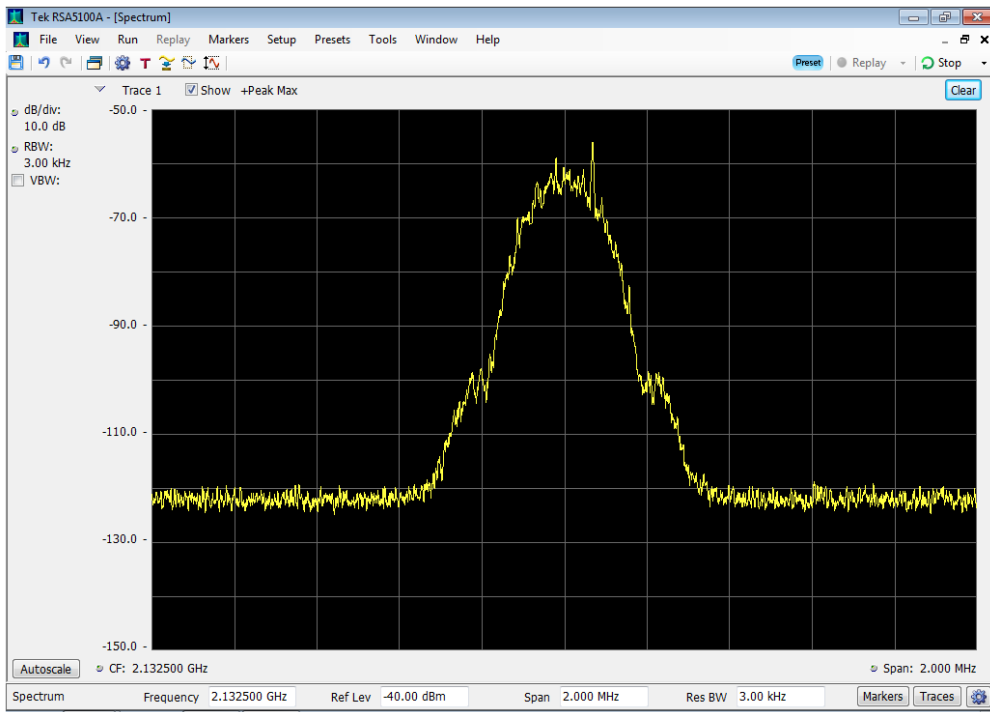

Downlink_GSM Input_2110 -2155 MHz