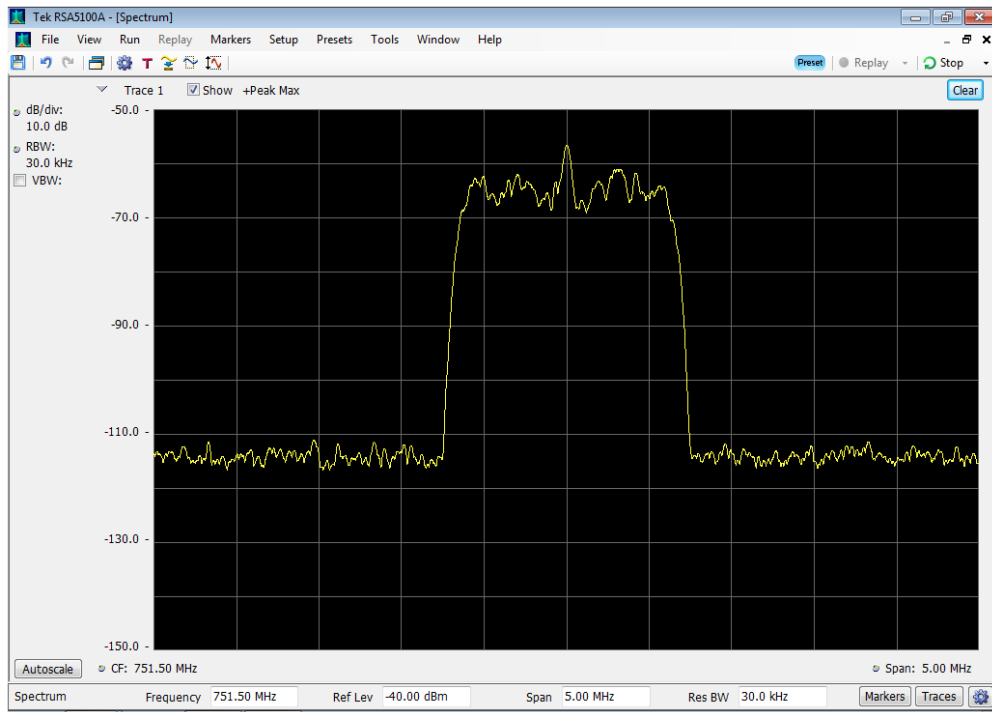

Downlink_CDMA Input_746 - 757 MHz