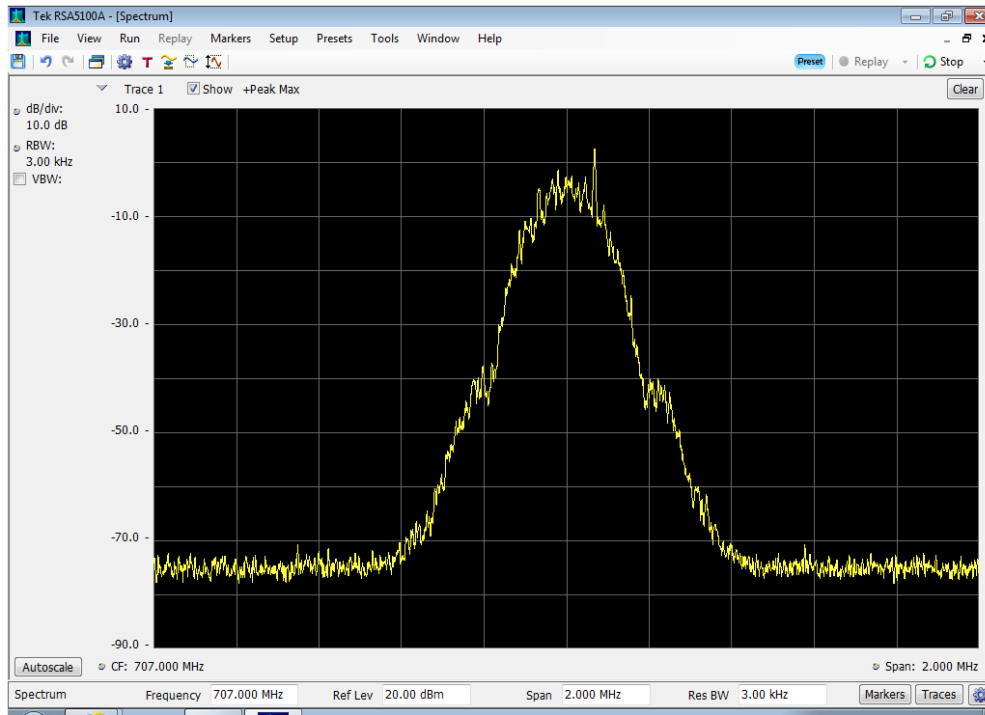

### Uplink\_GSM Input\_1710 - 1755 MHz

### Uplink\_GSM Input\_1850 - 1915 MHz

### Uplink\_GSM Input\_698 - 716 MHz