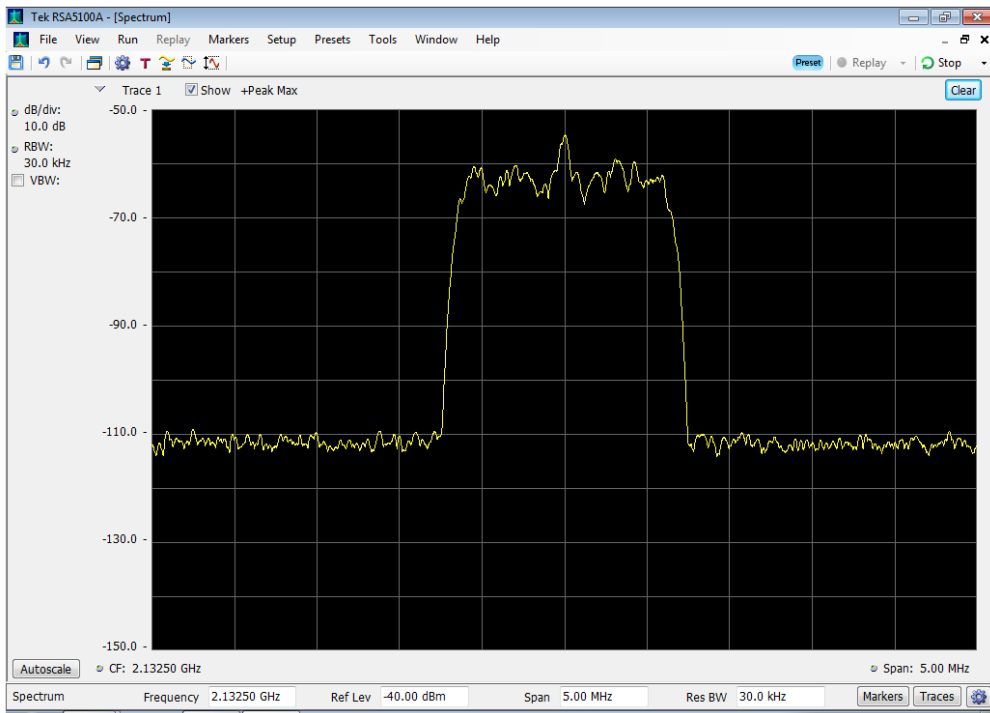

Downlink_CDMA Input_2110 - 2155 MHz