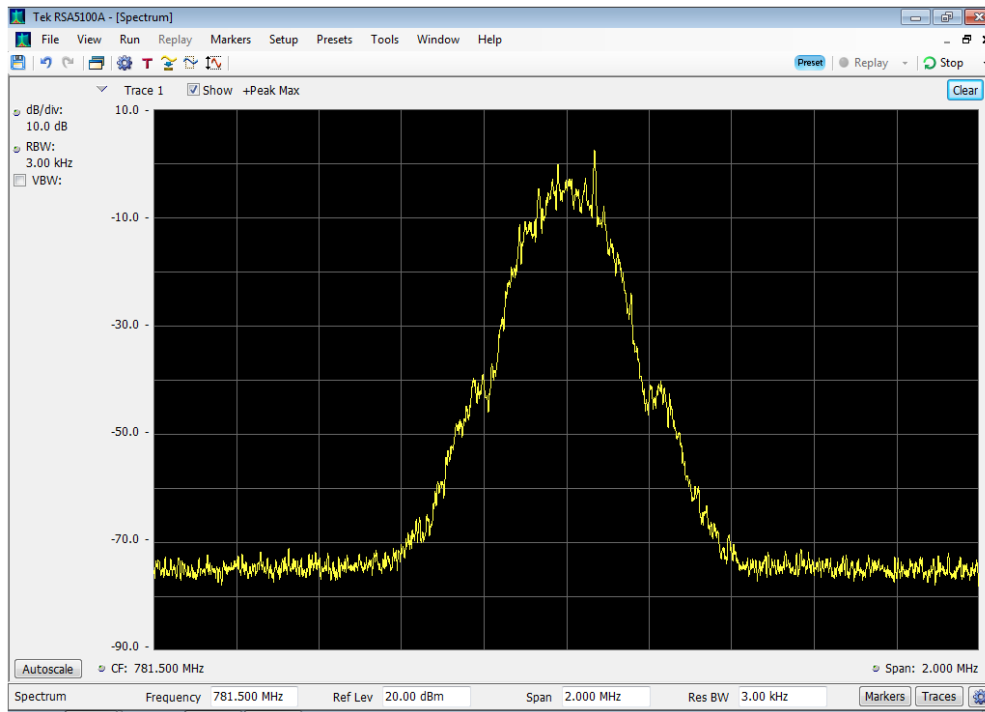

Uplink_GSM Input_776 - 787 MHz