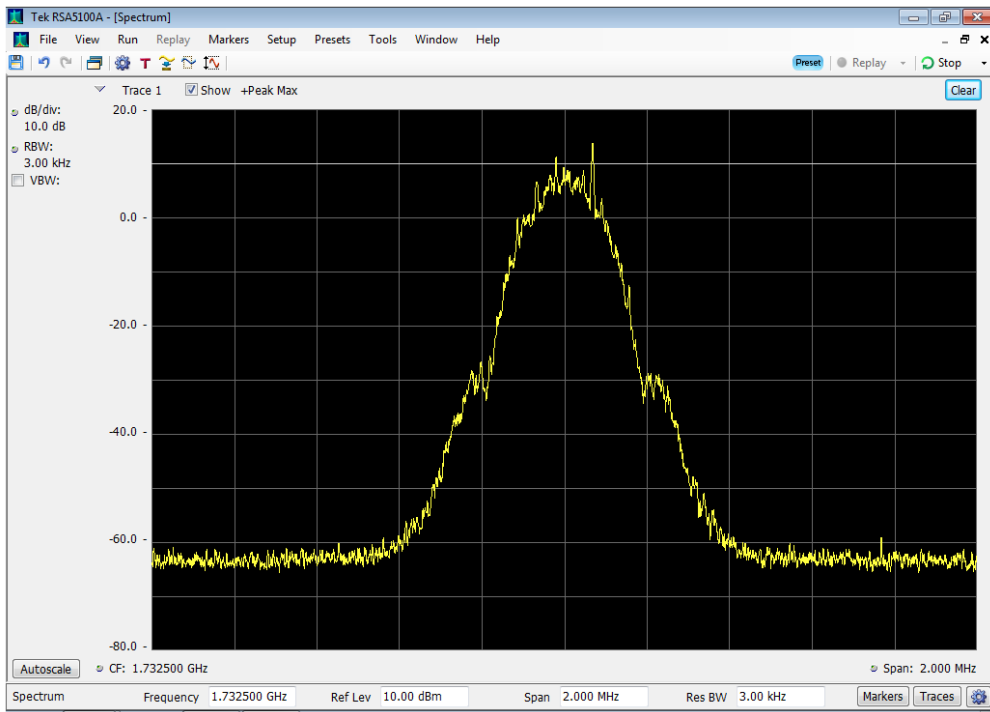

Uplink_GSM Output_1710 - 1755 MHz