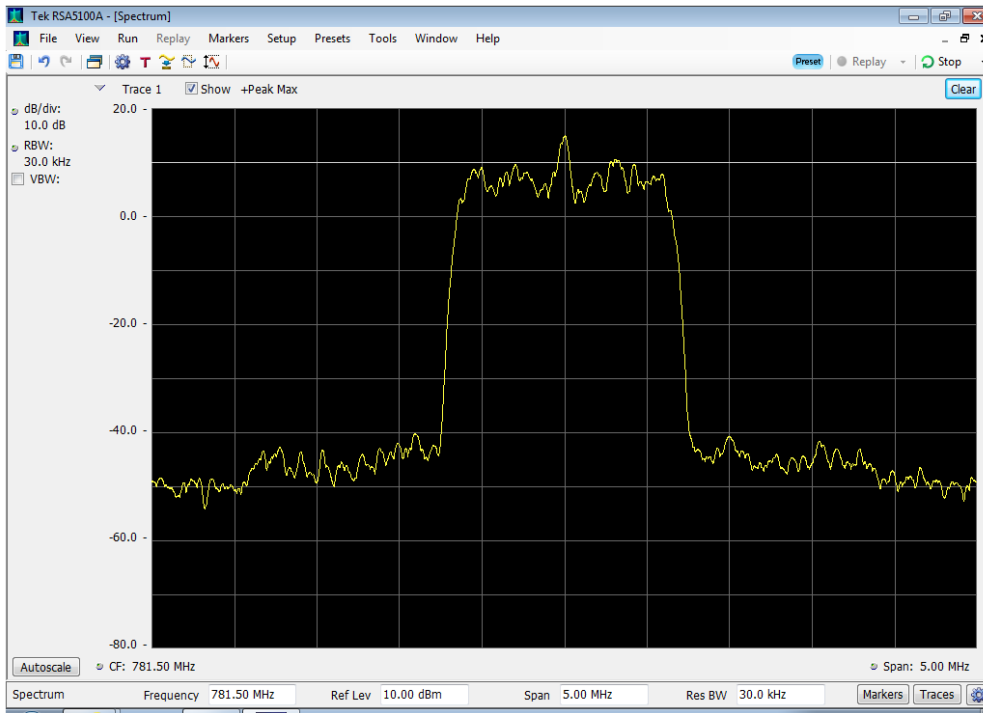

Uplink_CDMA Output_776 - 787 MHz