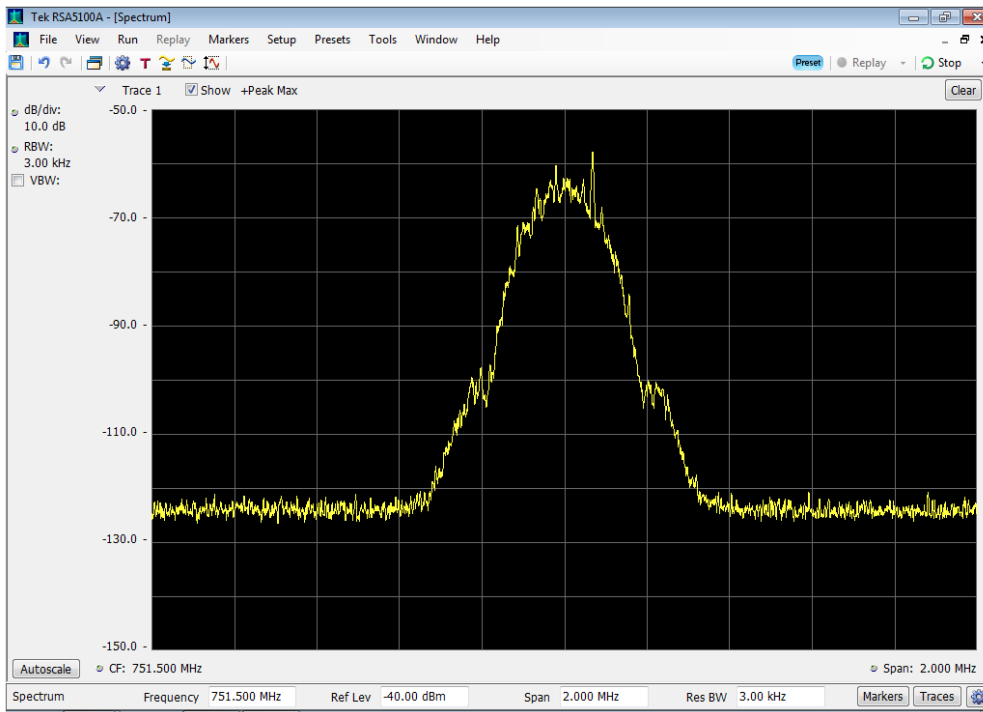

Downlink_GSM Input_746 - 757 MHz