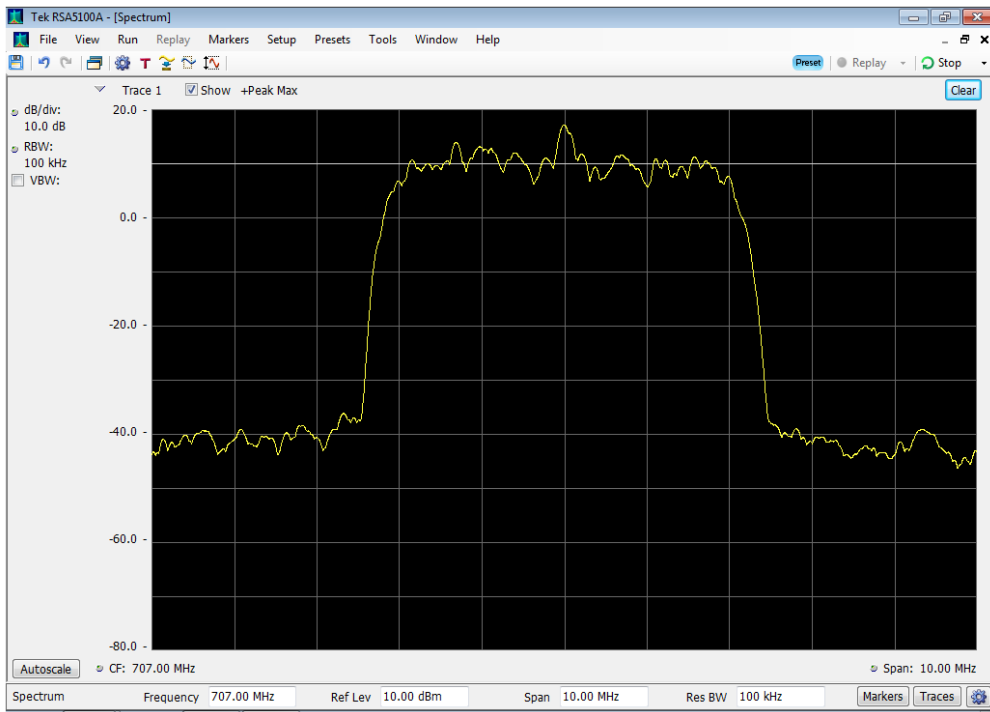

Uplink_WCDMA Output_698 - 716 MHz