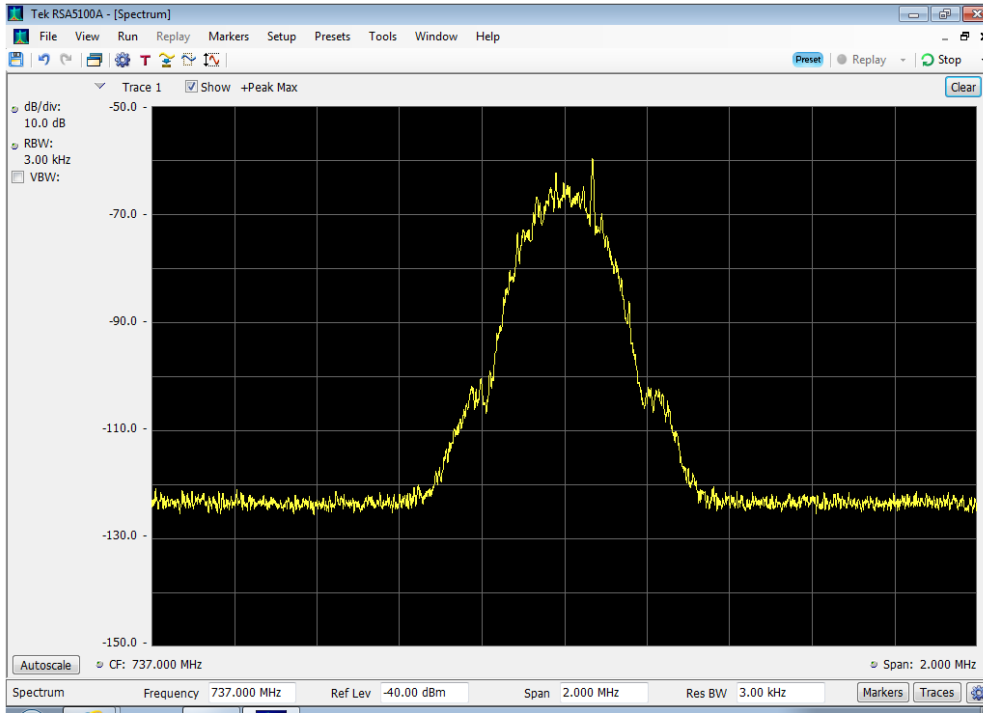

### Downlink\_GSM Input\_1930 - 1995 MHz

### Downlink\_GSM Input\_2110 -2155 MHz

### Downlink\_GSM Input\_728 - 746 MHz