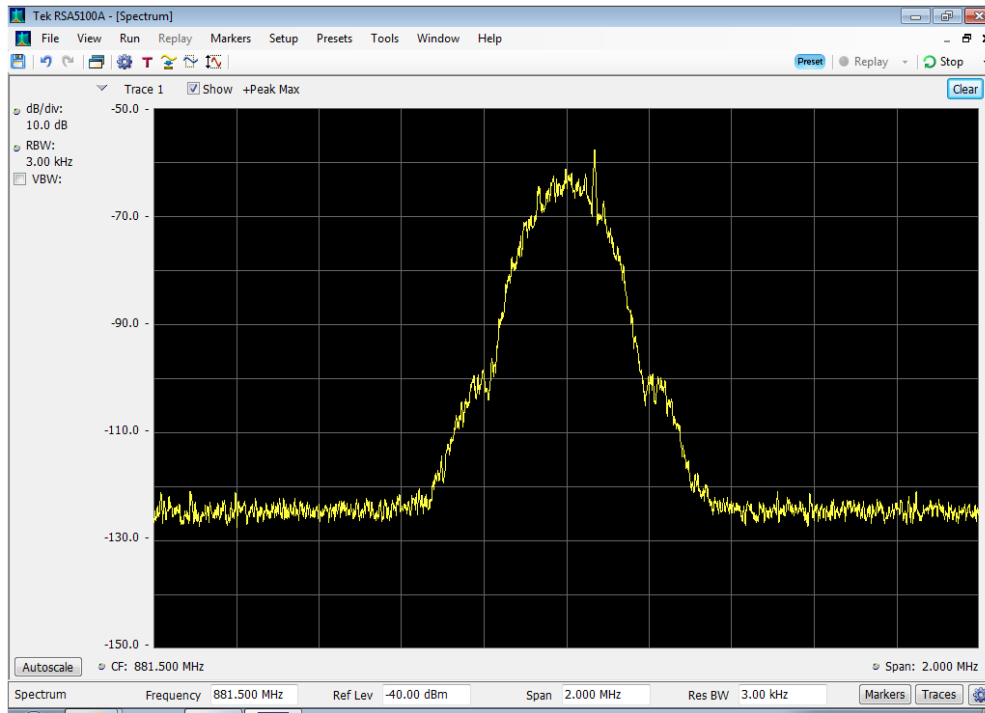

Downlink_GSM Input_869 - 894 MHz