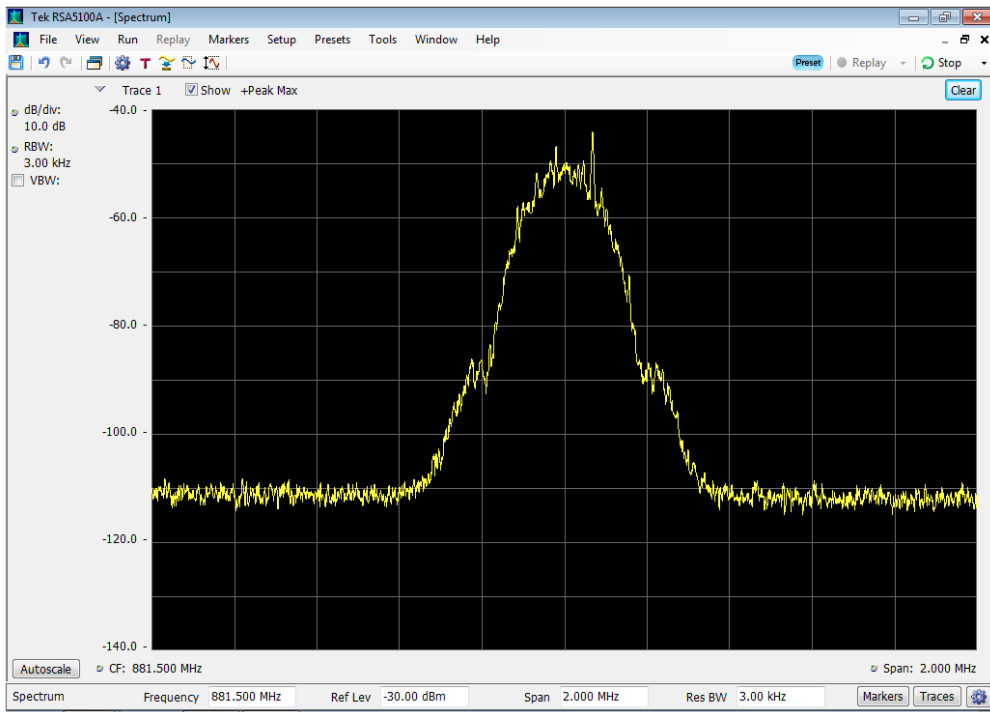

Downlink_GSM Output_869 - 894 MHz