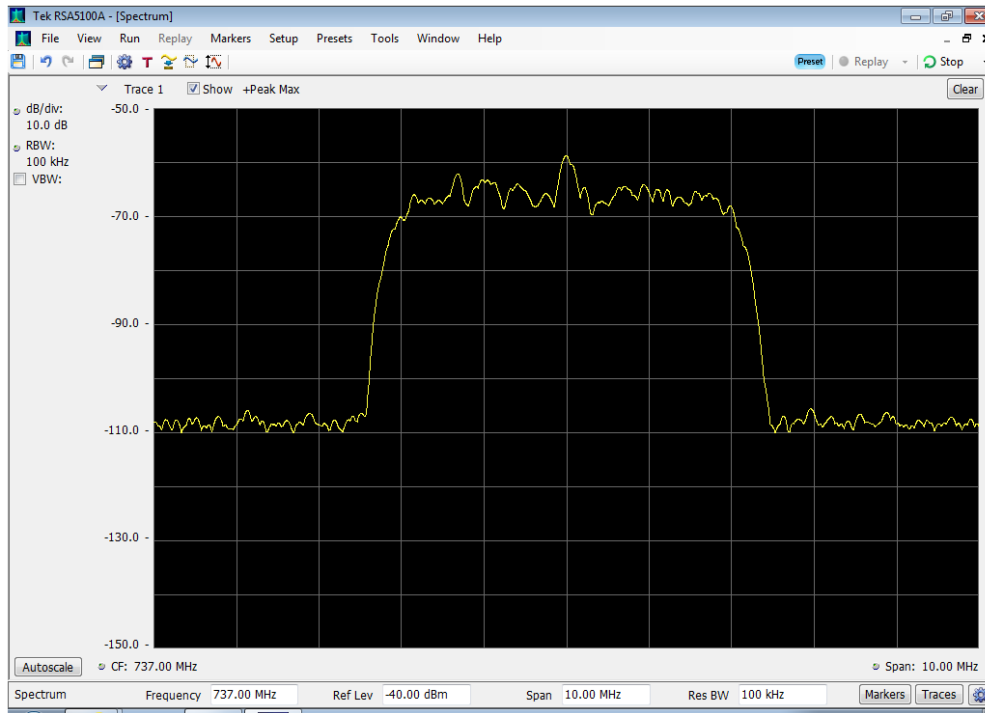

Downlink_WCDMA Input_728 - 746 MHz