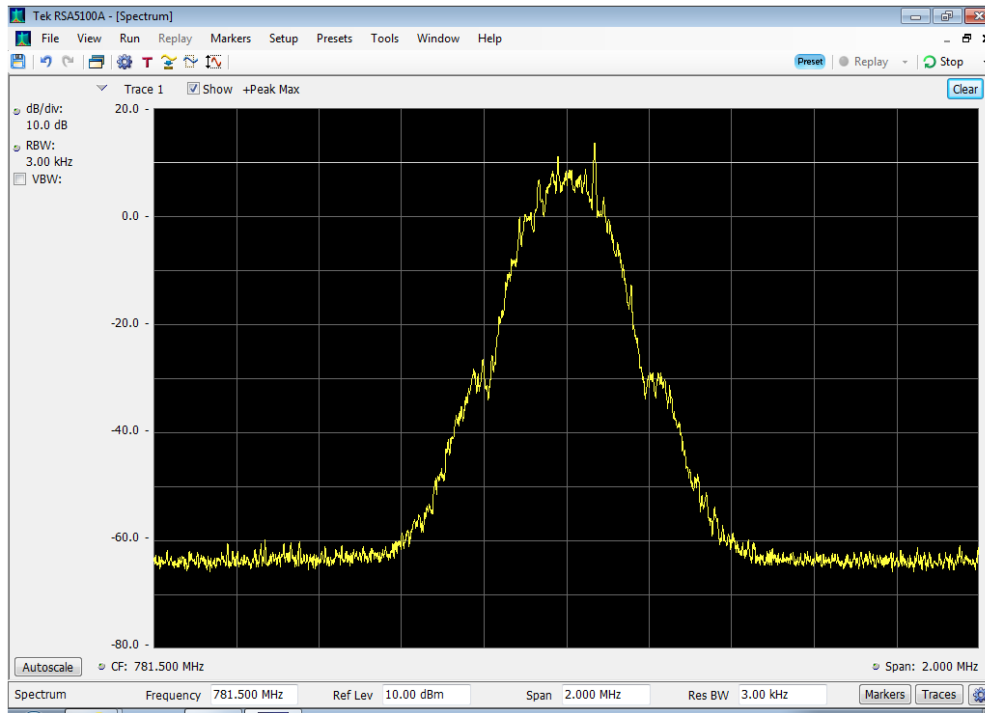

Uplink_GSM Output_776 - 787 MHz