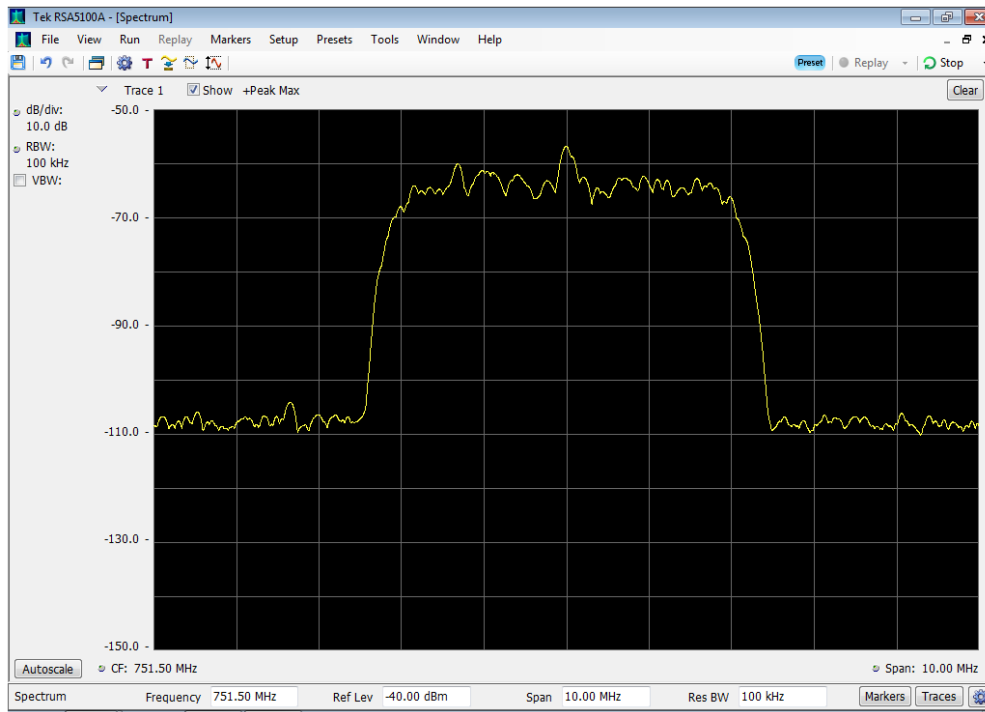

Downlink_WCDMA Input_746 - 757 MHz