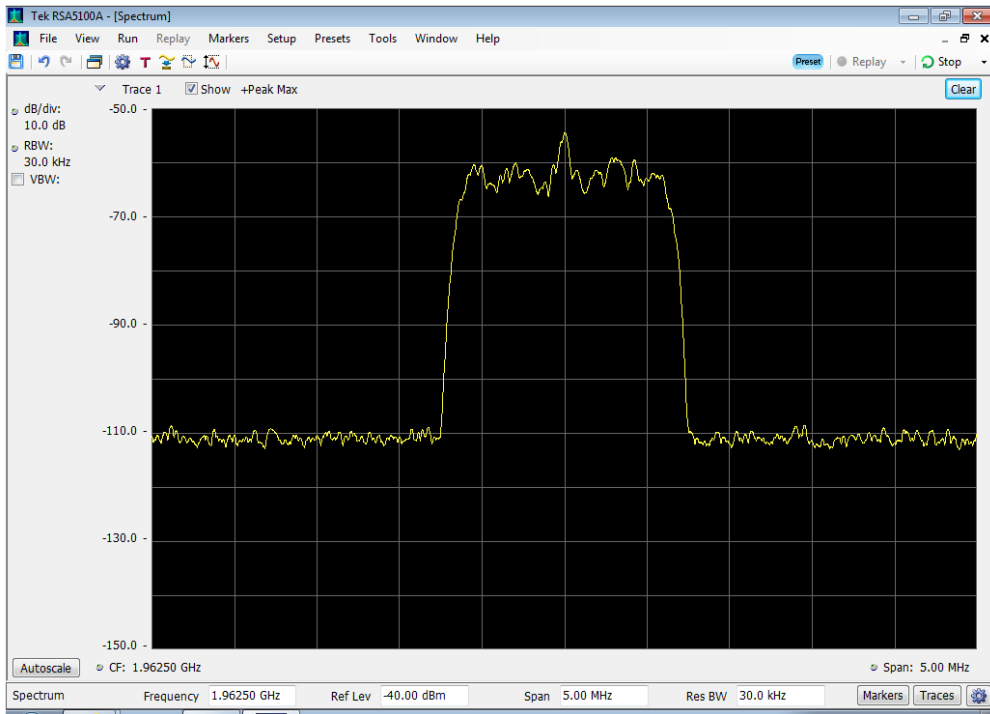

Downlink_CDMA Input_1930 - 1995 MHz