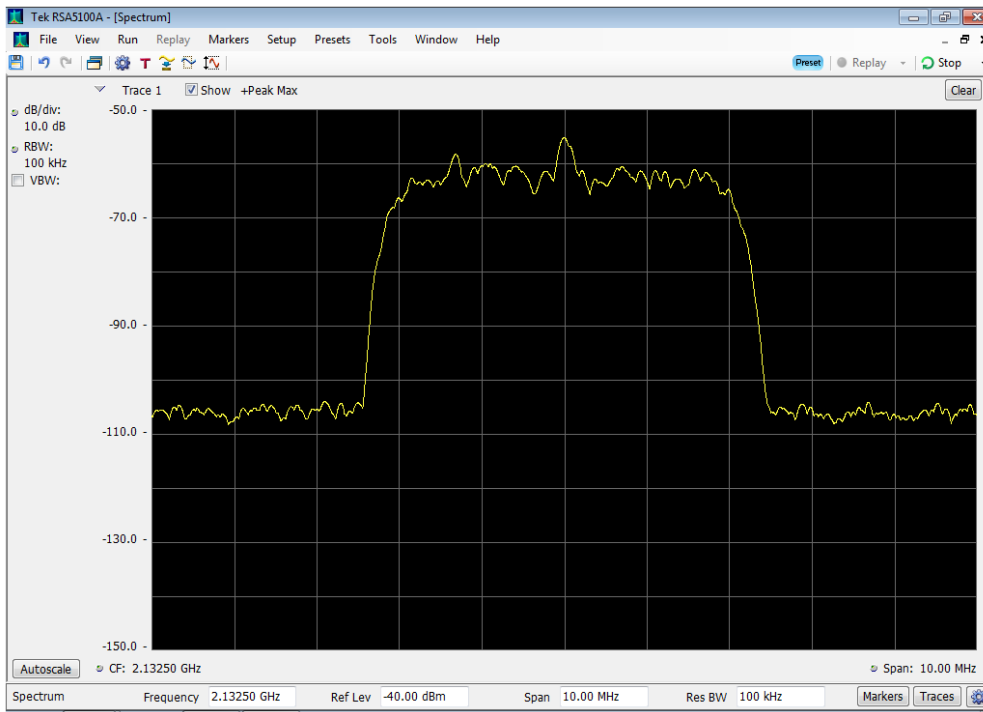

Downlink_WCDMA Input_2110 - 2155 MHz