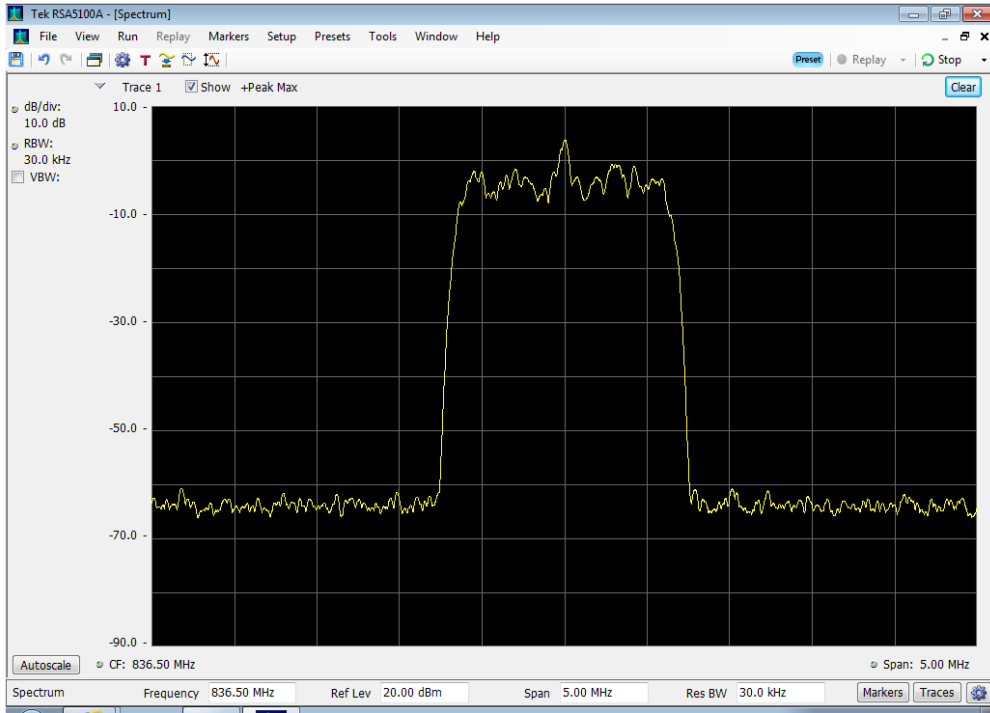

Uplink_CDMA Input_824 - 849 MHz