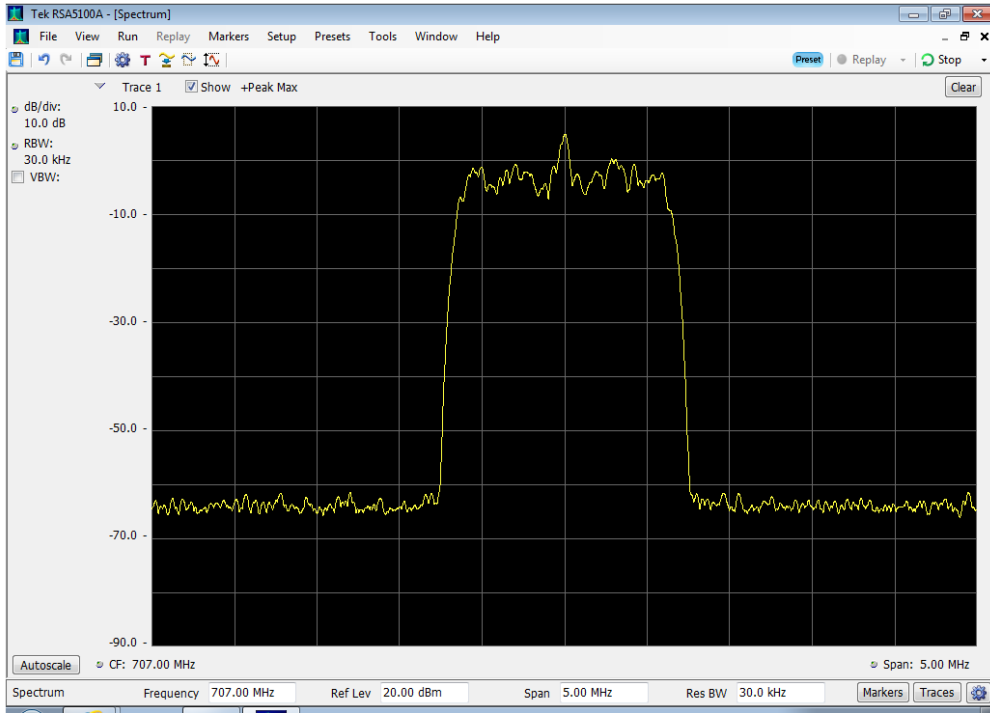

Uplink_CDMA Input_698 - 716 MHz