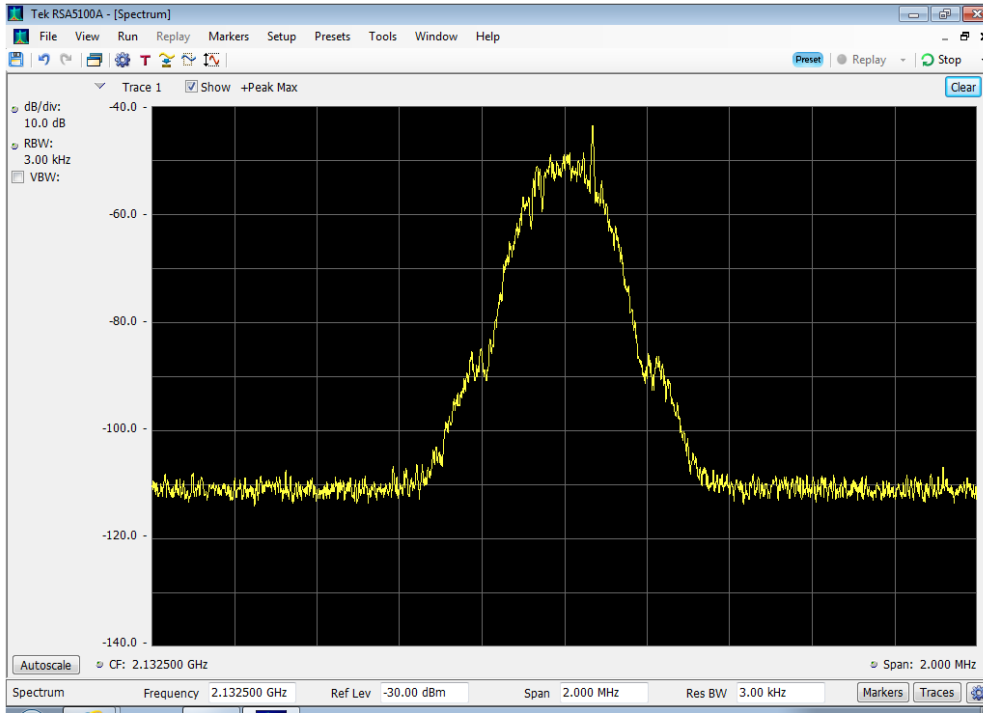

Downlink_GSM Output_2110 -2155 MHz