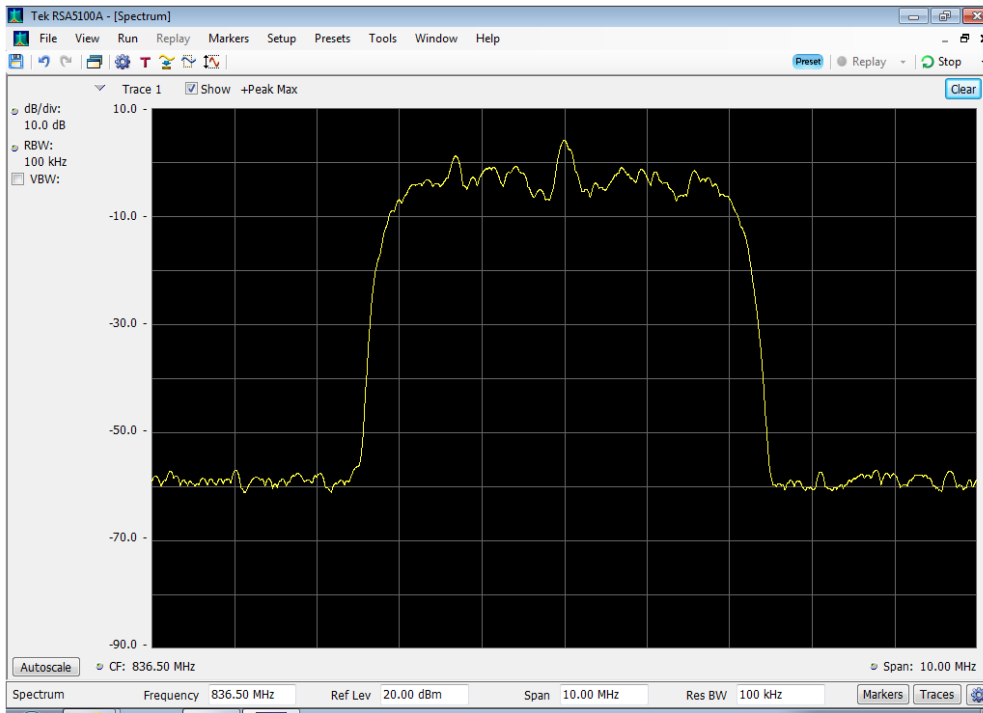

Uplink_WCDMA Input_824 - 849 MHz