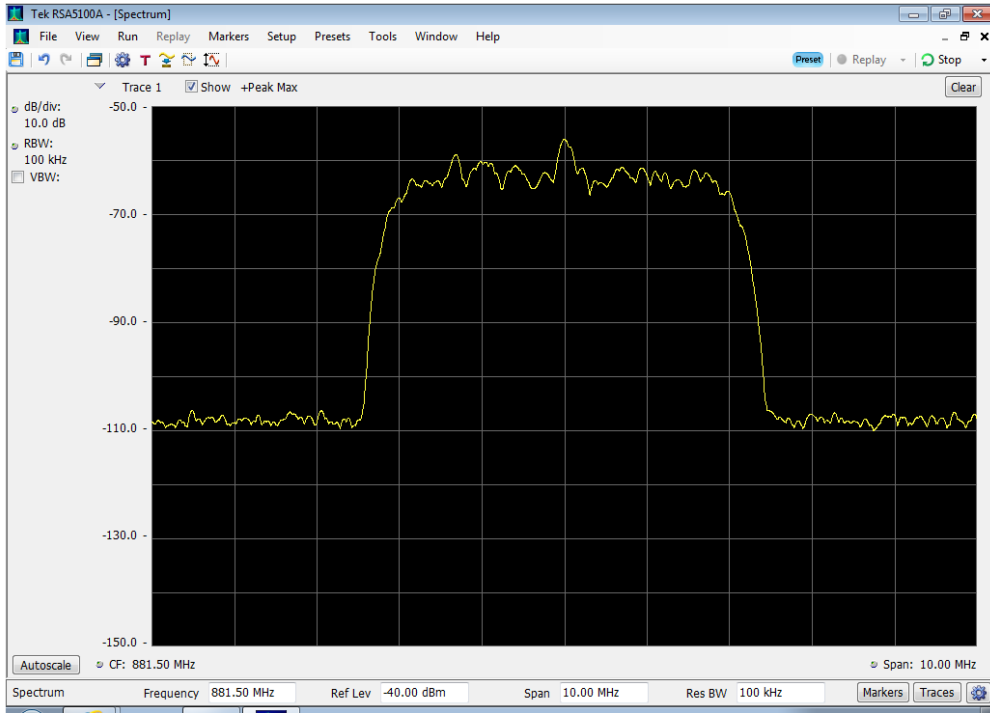

Downlink_WCDMA Input_869 - 894 MHz