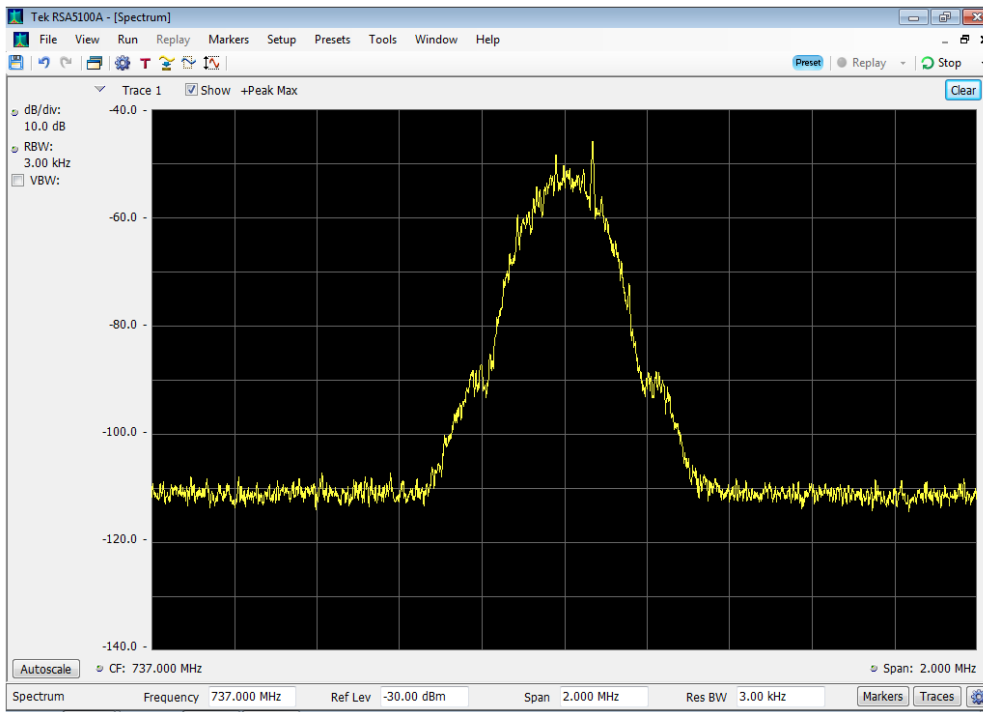

Downlink_GSM Output_728 - 746 MHz