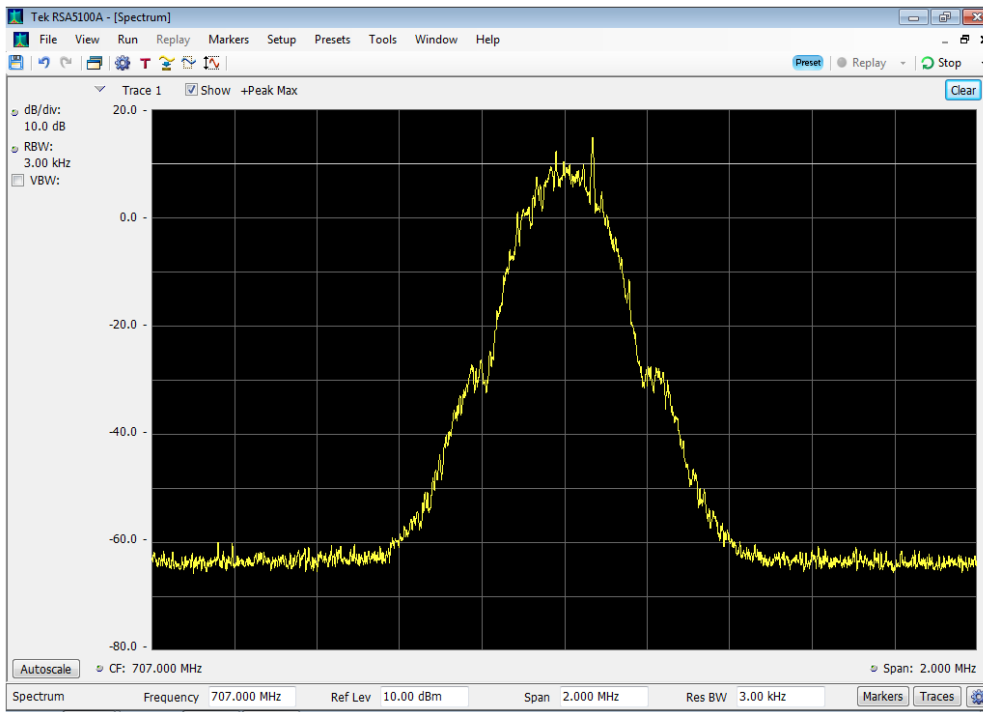

### Uplink\_GSM Input\_824 - 849 MHz

### Uplink\_GSM Output\_1710 - 1755 MHz

### Uplink\_GSM Output\_1850 - 1915 MHz

### Uplink\_GSM Output\_698 - 716 MHz