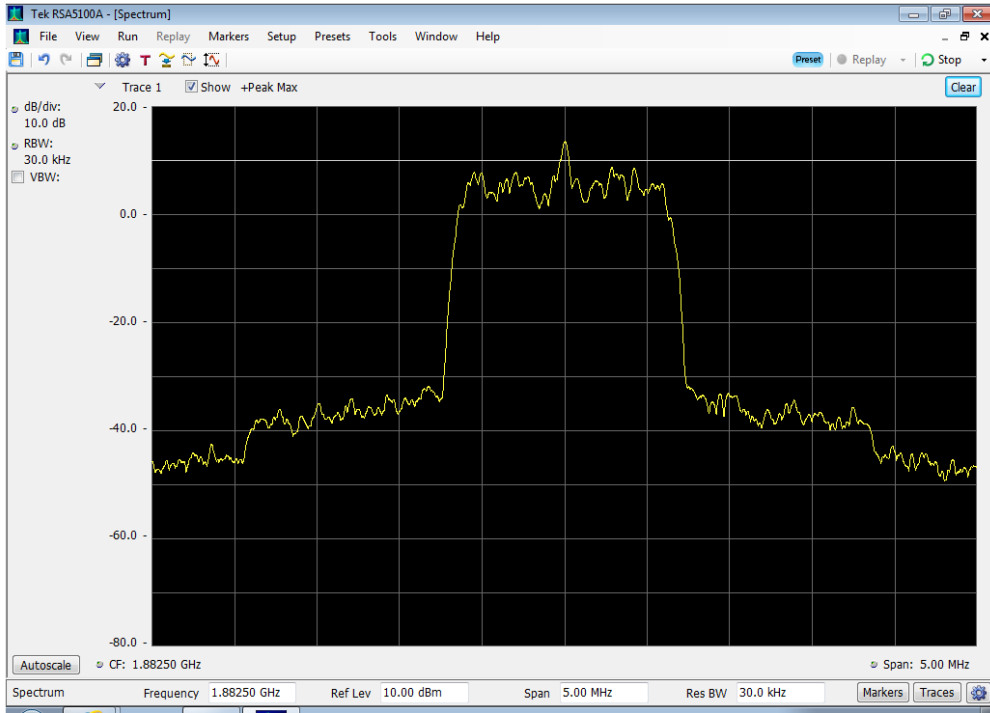

Uplink_CDMA Output_1850 - 1915 MHz