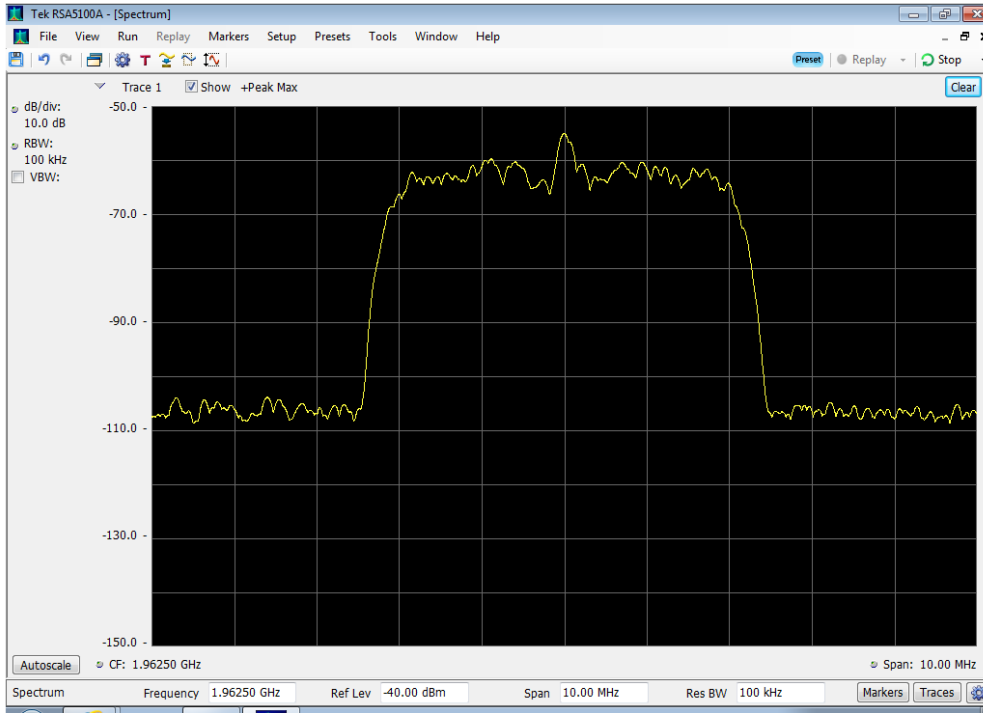

Downlink_WCDMA Input_1930 - 1995 MHz