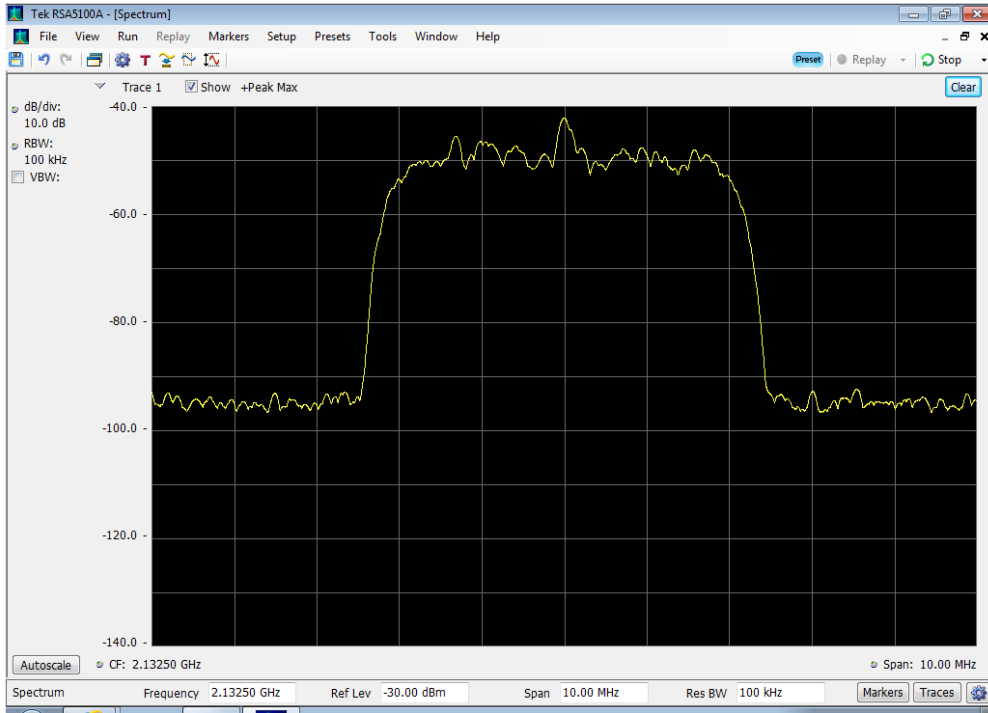

Downlink_WCDMA Output_2110 - 2155 MHz