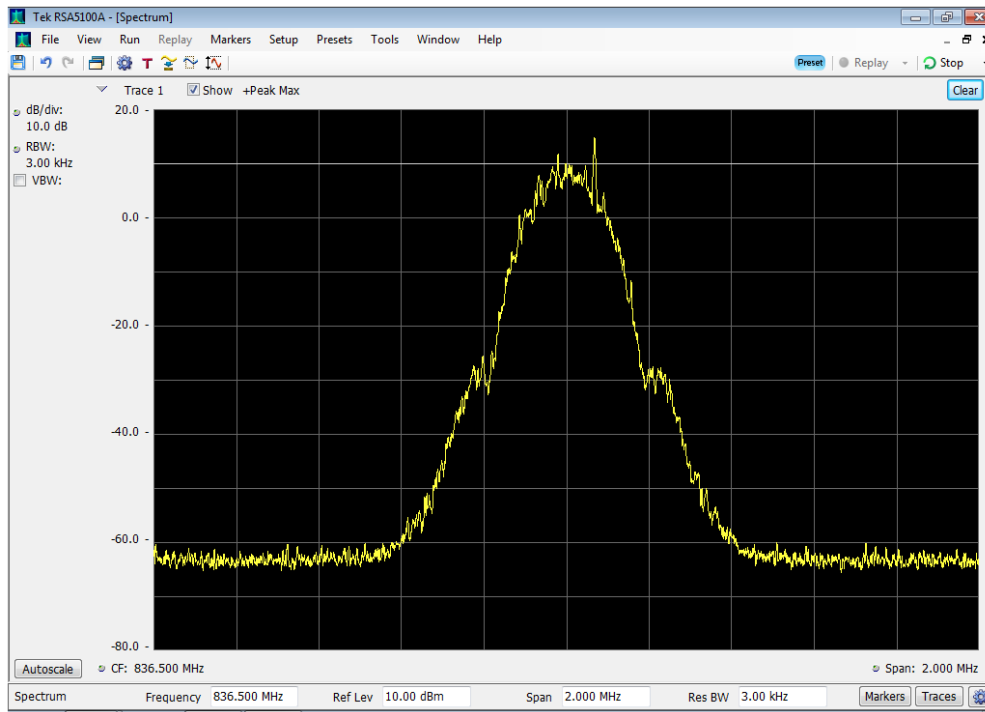

Uplink_GSM Output_824 - 849 MHz