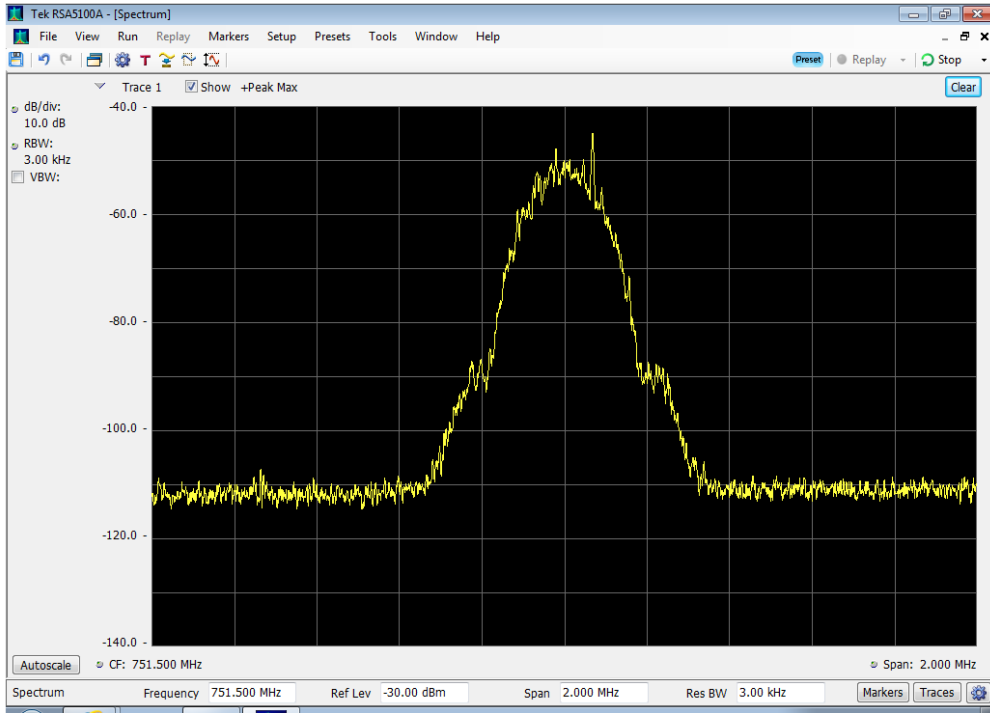

Downlink_GSM Output_746 - 757 MHz