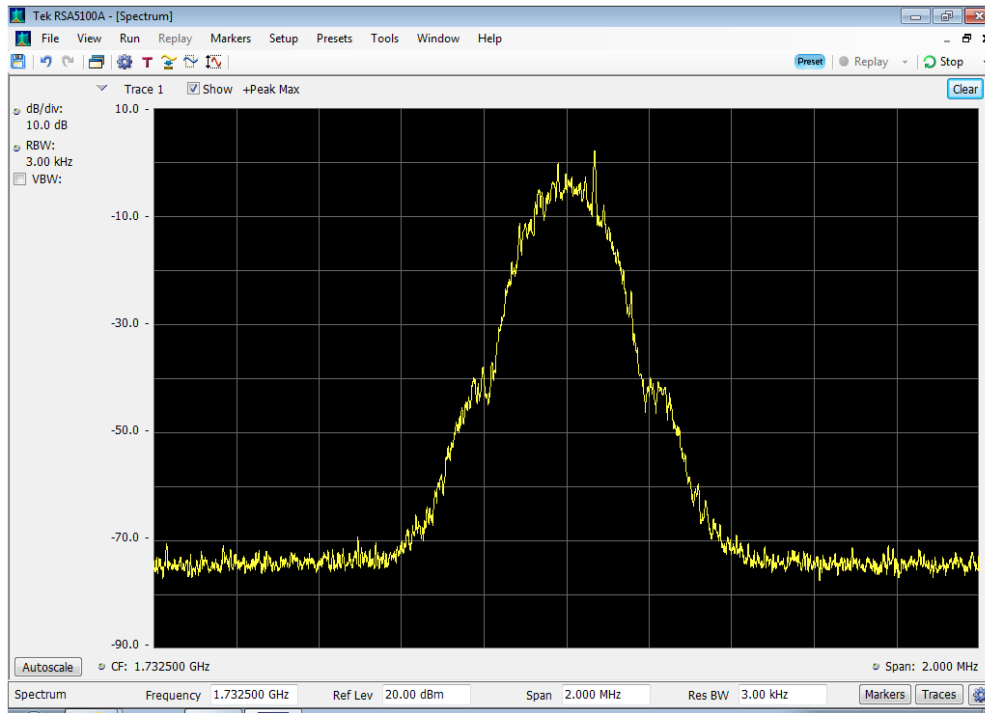

Uplink_GSM Input_1710 - 1755 MHz