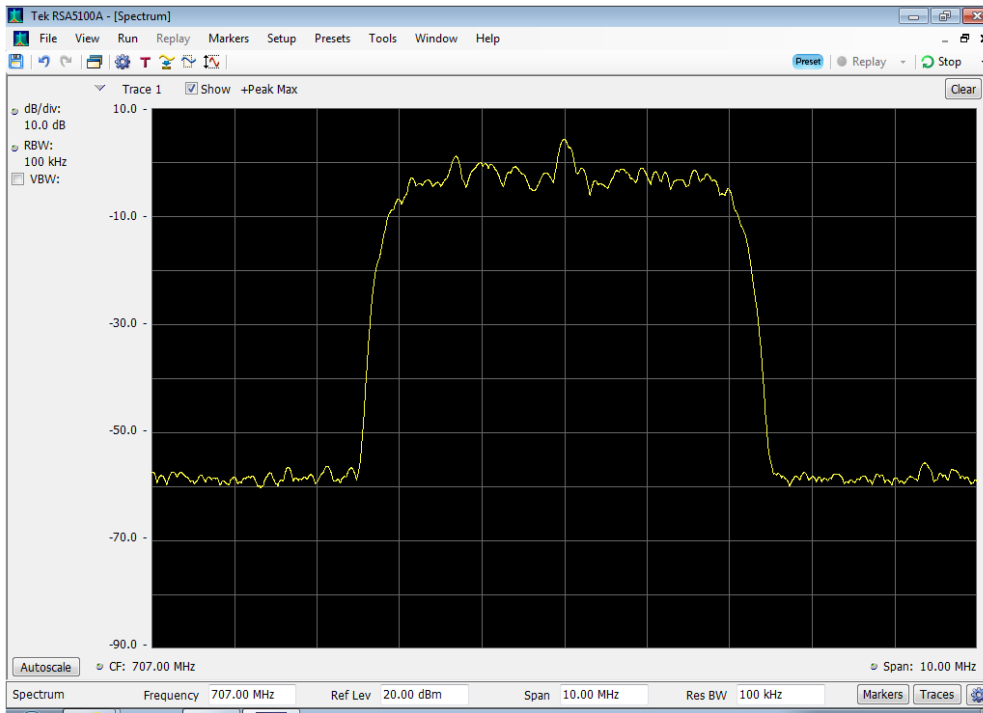

Uplink_WCDMA Input_698 - 716 MHz