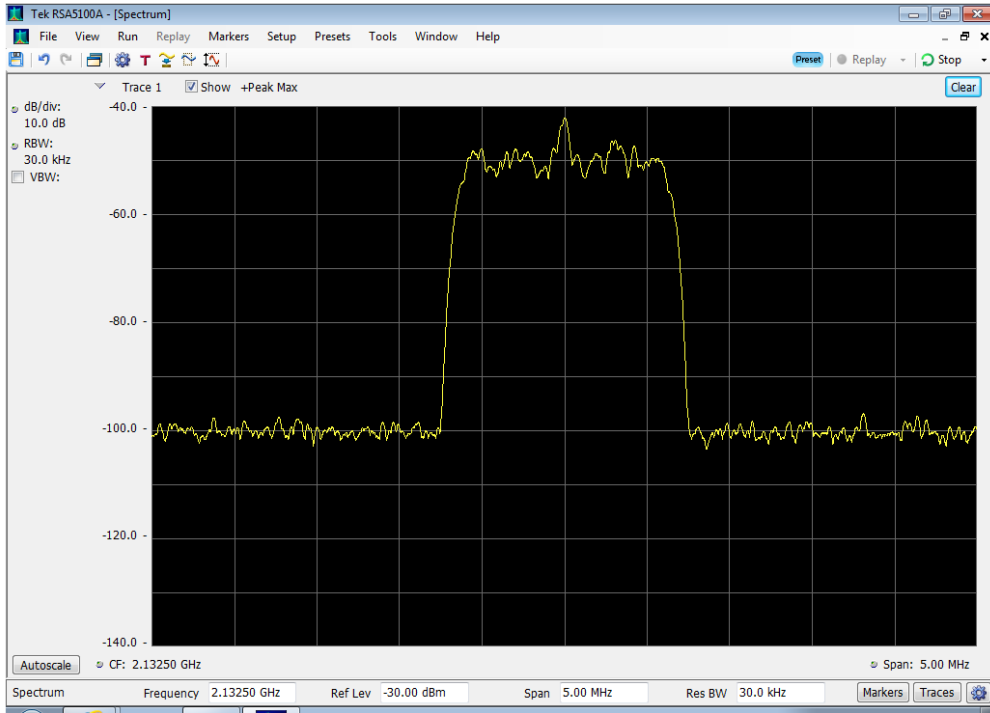

Downlink_CDMA Output_2110 - 2155 MHz