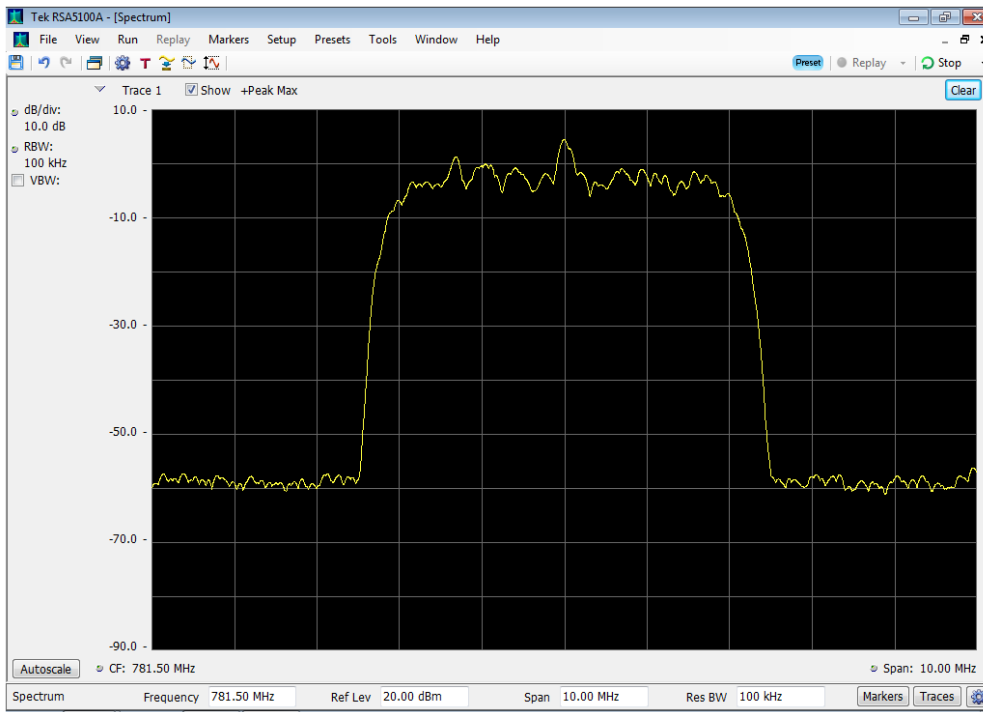

Uplink_WCDMA Input_776 - 787 MHz