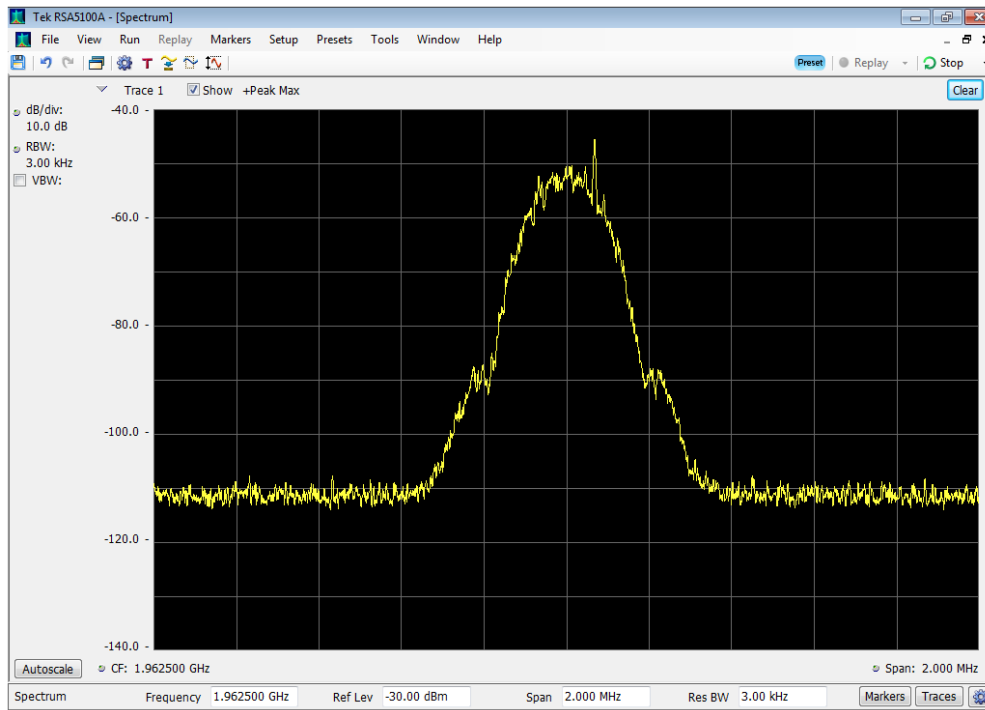

Downlink_GSM Output_1930 - 1995 MHz