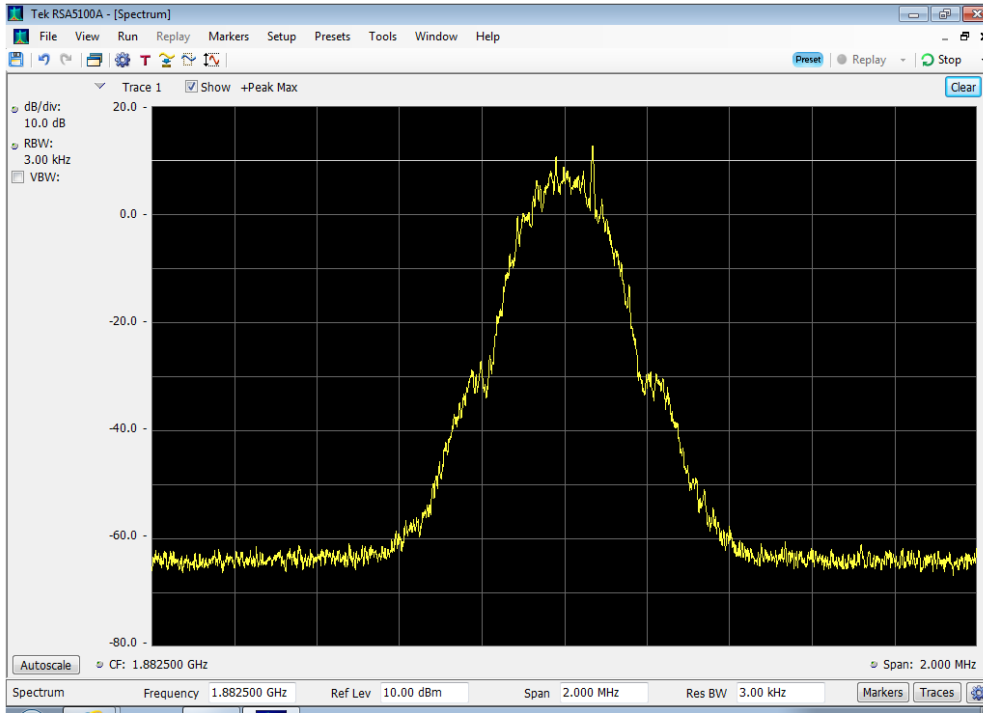

Uplink_GSM Output_1850 - 1915 MHz