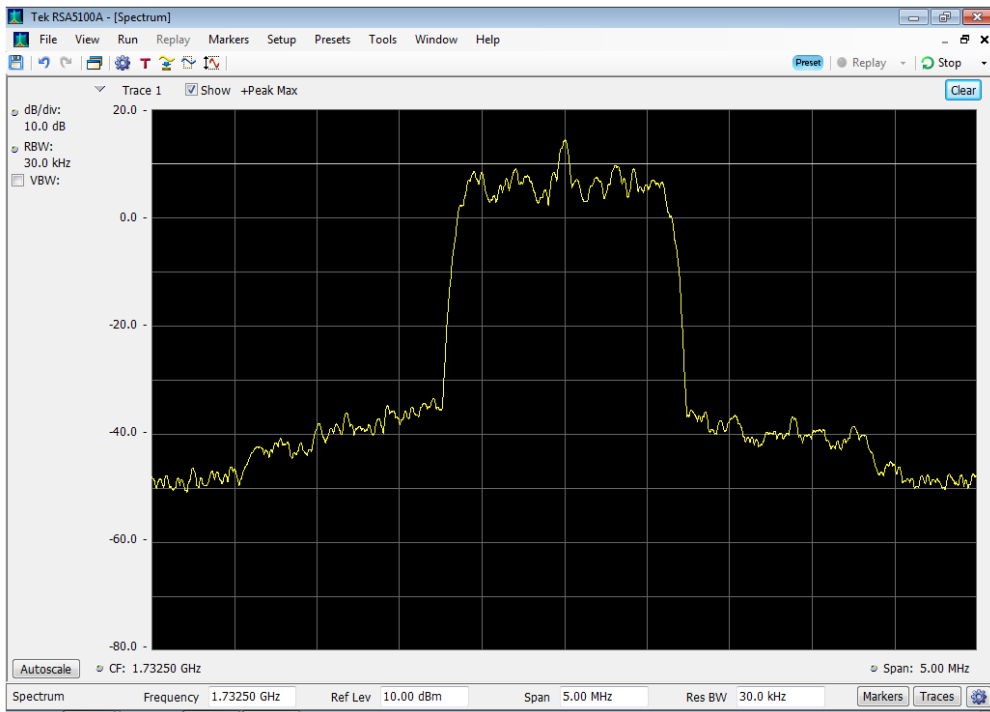

Uplink_CDMA Output_1710 - 1755 MHz