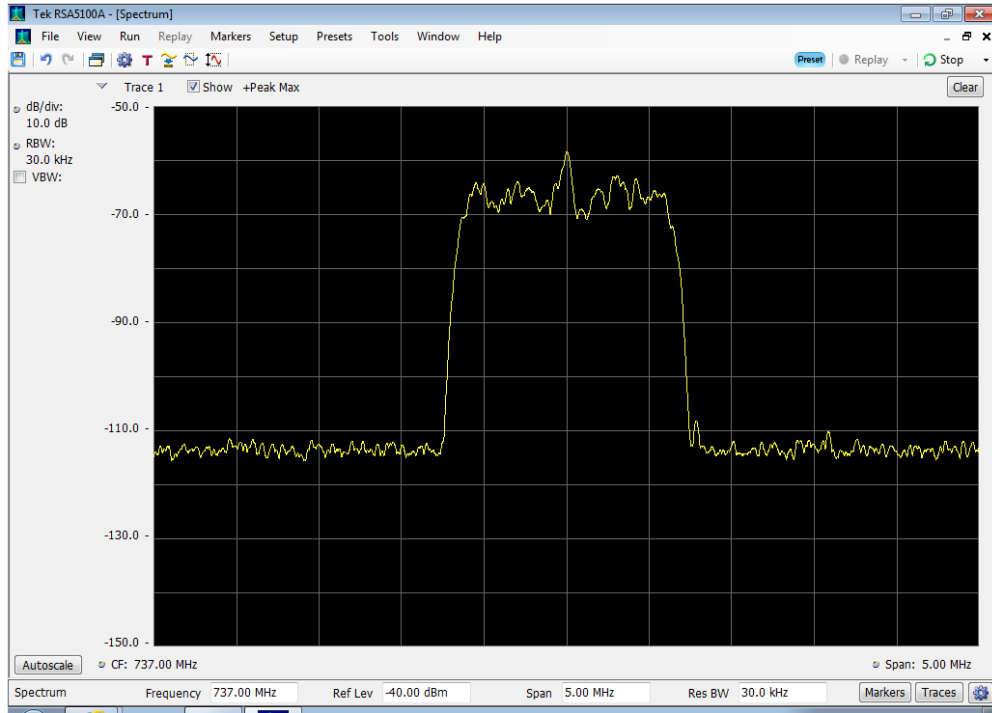

Downlink_CDMA Input_728 - 746 MHz