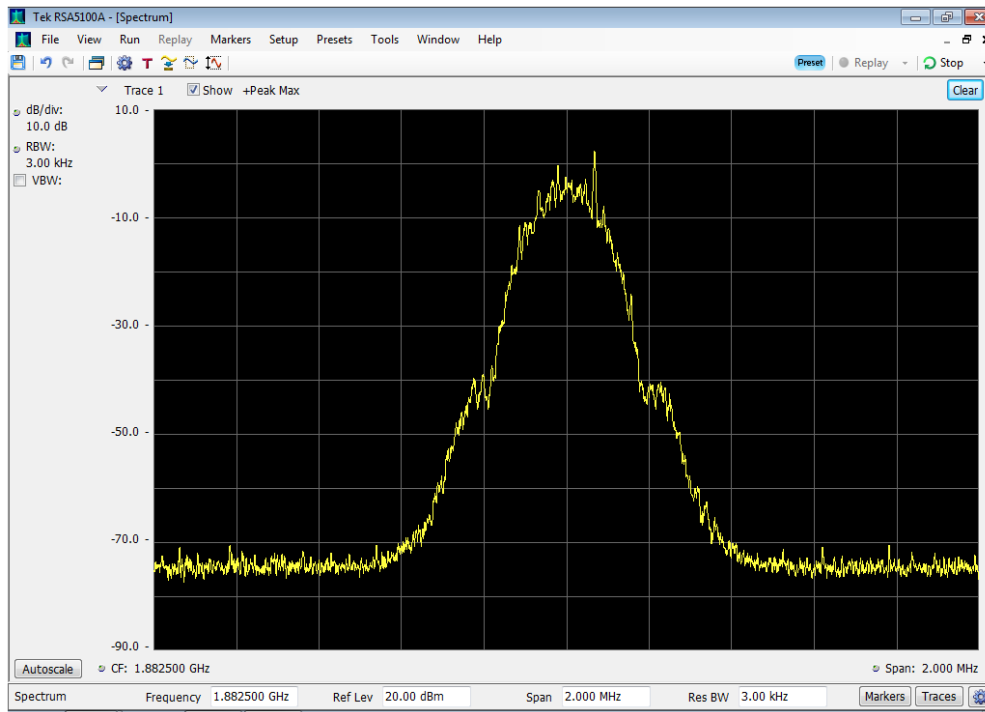

Uplink_GSM Input_1850 - 1915 MHz