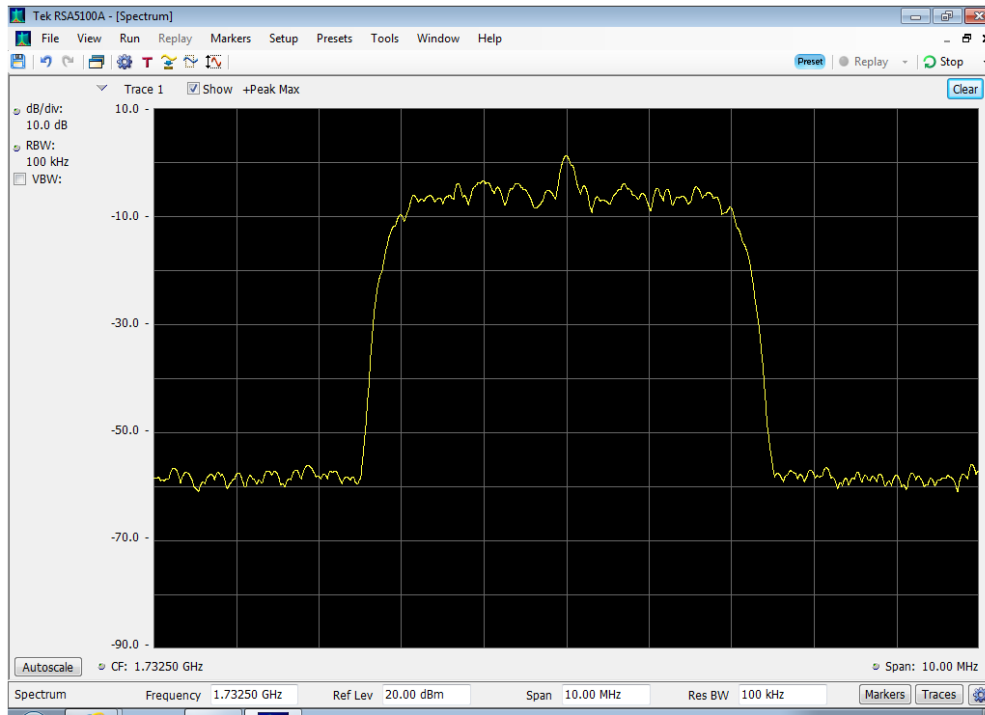

Uplink_WCDMA Input_1710 - 1755 MHz