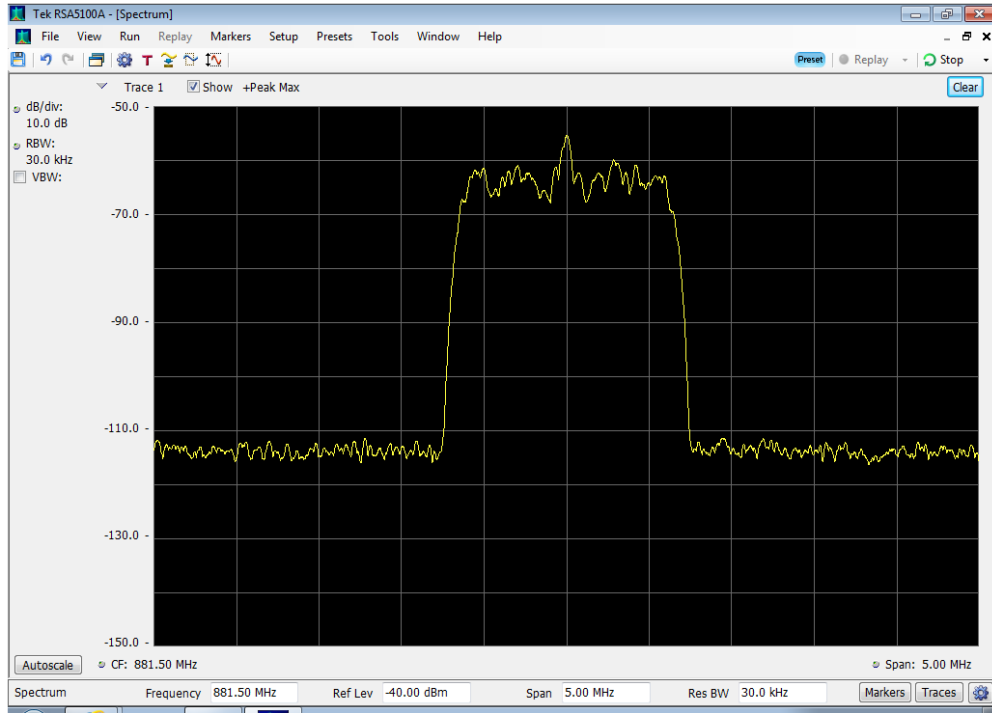

Downlink_CDMA Input_869 - 894 MHz