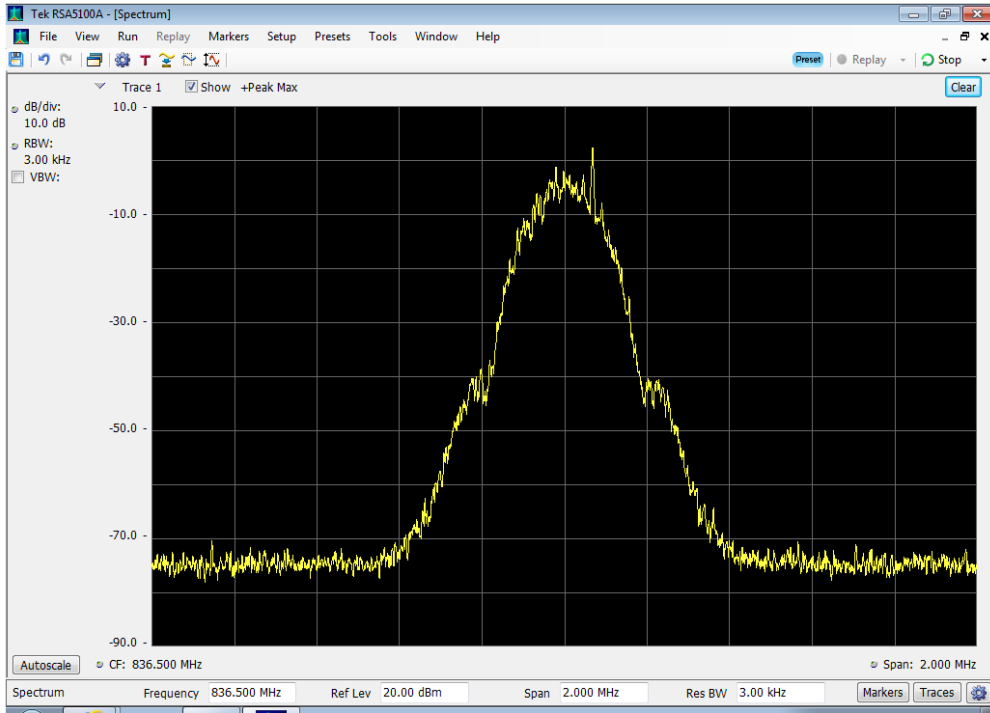

Uplink_GSM Input_824 - 849 MHz