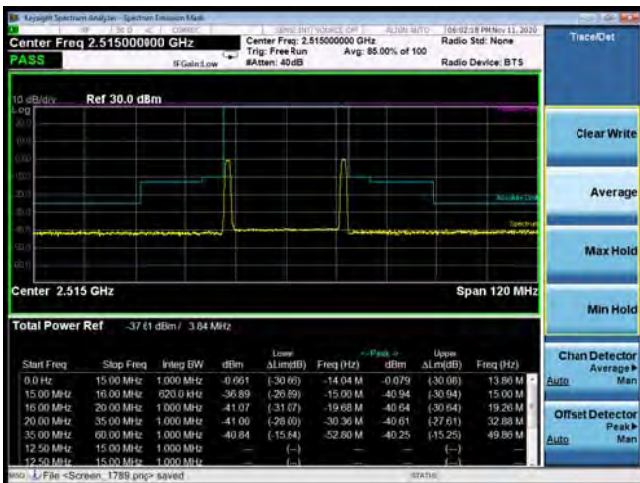

CA_7C QPSK 20MHz+10MHz CH-Low, 1 RB

CA_7C QPSK 20MHz+10MHz CH-High, 1 RB

CA_7C QPSK 20MHz+10MHz CH-Low, 100%RB

CA_7C QPSK 20MHz+10MHz CH-High, 100%RB

CA_7C 16QAM 20MHz+10MHz CH-Low, 1 RB

CA_7C 16QAM 20MHz+10MHz CH-High, 1 RB

CA_7C 16QAM 20MHz+10MHz CH-Low, 100%RB

CA_7C 16QAM 20MHz+10MHz CH-High, 100%RB

CA_7C 64QAM 20MHz+10MHz CH-Low, 1 RB

CA_7C 64QAM 20MHz+10MHz CH-High, 1 RB

CA_7C 64QAM 20MHz+10MHz CH-Low, 100%RB

CA_7C 64QAM 20MHz+10MHz CH-High, 100%RB