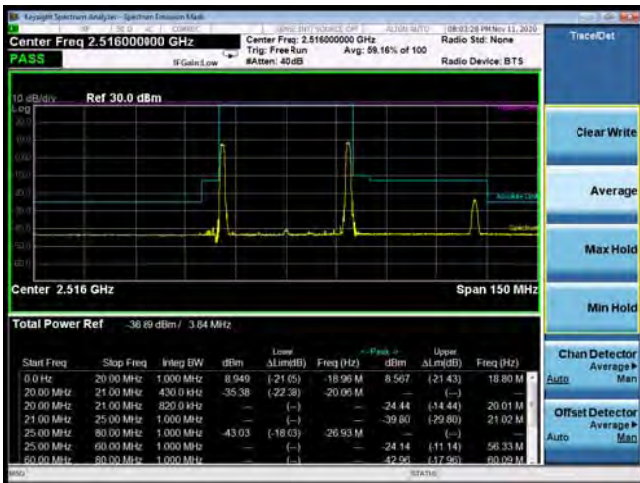

CA_41C QPSK 20MHz+20MHz CH-Low, 1 RB