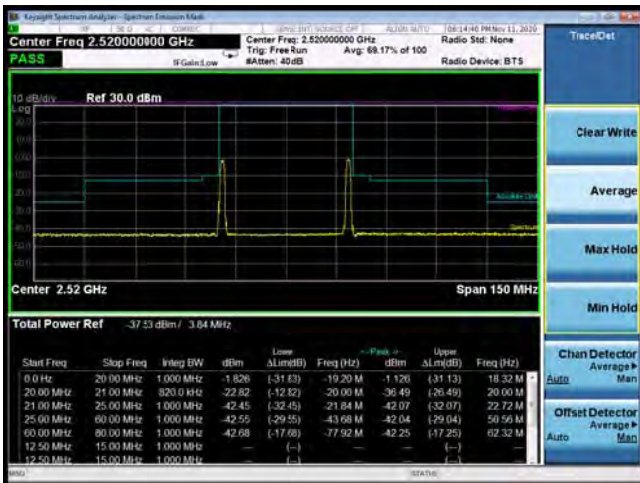

CA_7C QPSK 20MHz+10MHz CH-Low, 1 RB

CA_7C QPSK 20MHz+10MHz CH-High, 1 RB

CA_7C QPSK 20MHz+10MHz CH-Low, 100%RB

CA_7C QPSK 20MHz+10MHz CH-High, 100%RB

CA_7C 16QAM 20MHz+10MHz CH-Low, 1 RB

CA_7C 16QAM 20MHz+10MHz CH-High, 1 RB

CA_7C 16QAM 20MHz+10MHz CH-Low, 100%RB

CA_7C 16QAM 20MHz+10MHz CH-High, 100%RB

CA_7C 64QAM 20MHz+10MHz CH-Low, 1 RB

CA_7C 64QAM 20MHz+10MHz CH-High, 1 RB

CA_7C 64QAM 20MHz+10MHz CH-Low, 100%RB

CA_7C 64QAM 20MHz+10MHz CH-High, 100%RB

CA_7C QPSK 20MHz+20MHz CH-Low, 1 RB

CA_7C QPSK 20MHz+20MHz CH-High, 1 RB

CA_7C QPSK 20MHz+20MHz CH-Low, 100%RB

CA_7C QPSK 20MHz+20MHz CH-High, 100%RB

CA_7C 16QAM 20MHz+20MHz CH-Low, 1 RB

CA_7C 16QAM 20MHz+20MHz CH-High, 1 RB