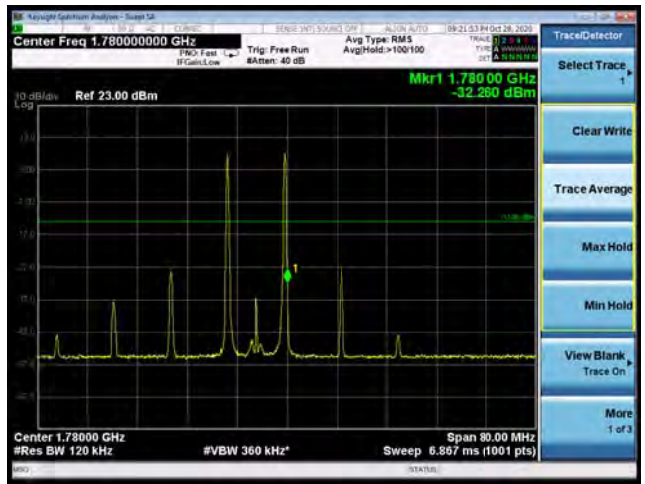

CA_66B QPSK 5MHz+5MHz CH-High, 100%RB