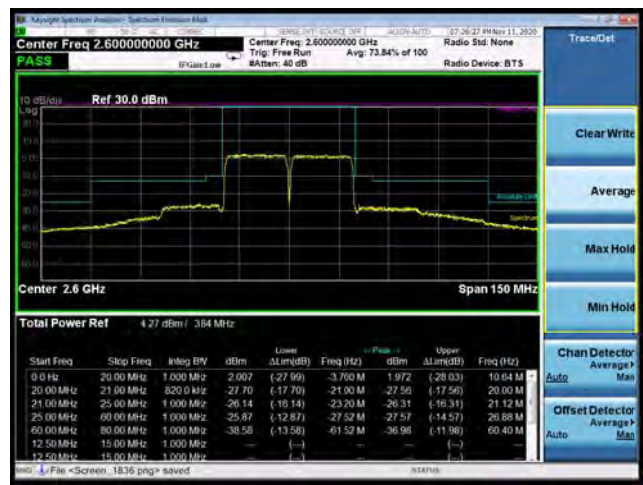

CA_38C 16QAM 20MHz+20MHz CH-High, 100%RB