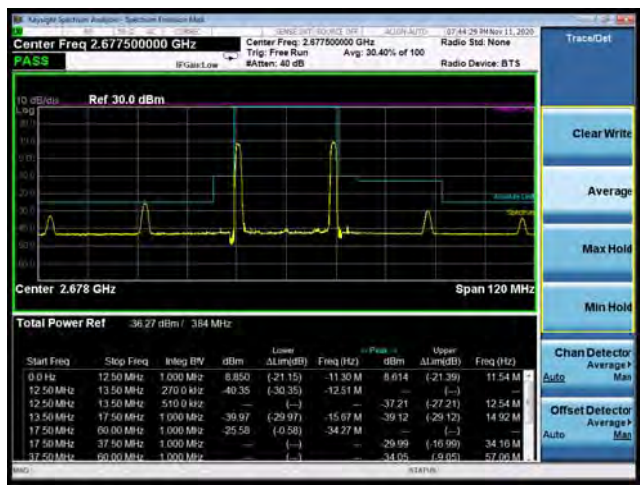

CA_41C QPSK 20MHz+5MHz CH-High, 1 RB