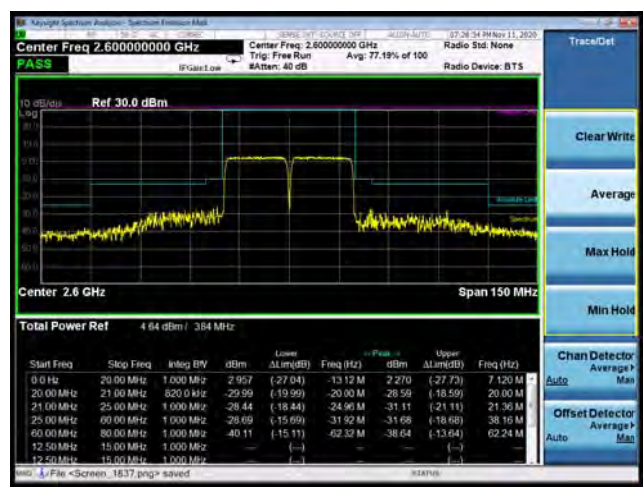

CA_38C 16QAM 20MHz+20MHz CH-Low, 100%RB

CA_38C 16QAM 20MHz+20MHz CH-High, 100%RB

CA_38C 64QAM 20MHz+20MHz CH-Low, 1 RB

CA_38C 64QAM 20MHz+20MHz CH-High, 1 RB

CA_38C 64QAM 20MHz+20MHz CH-Low, 100%RB

CA_38C 64QAM 20MHz+20MHz CH-High, 100%RB