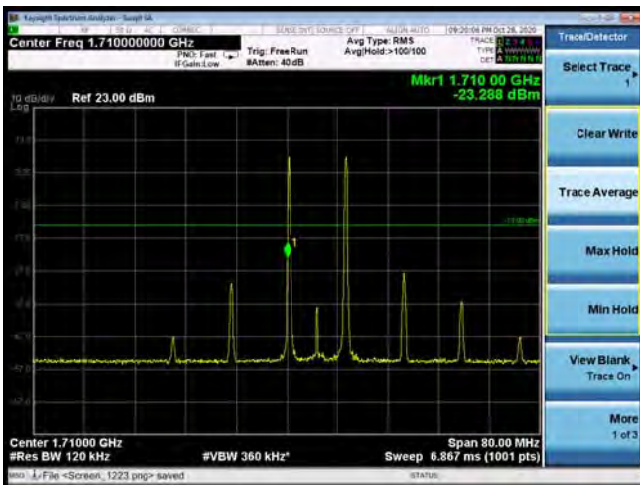

CA_66B QPSK 5MHz+5MHz CH-Low, 1 RB

CA_66B QPSK 5MHz+5MHz CH-High, 1 RB

CA_66B QPSK 5MHz+5MHz CH-Low, 100%RB

CA_66B QPSK 5MHz+5MHz CH-High, 100%RB

CA_66B 16QAM 5MHz+5MHz CH-Low, 1 RB

CA_66B 16QAM 5MHz+5MHz CH-High, 1 RB