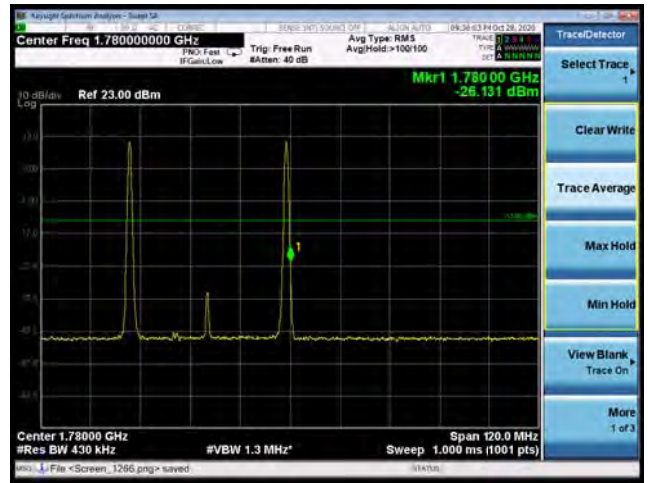

CA_66C 16QAM 20MHz+20MHz CH-Low, 100%RB

CA_66C 16QAM 20MHz+20MHz CH-High, 100%RB

CA_66C 64QAM 20MHz+20MHz CH-Low, 1 RB

CA_66C 64QAM 20MHz+20MHz CH-High, 1 RB

CA_66C 64QAM 20MHz+20MHz CH-Low, 100%RB

CA_66C 64QAM 20MHz+20MHz CH-High, 100%RB

CA-4C-12A QPSK 20MHz+20MHz+20MHz
CH-Low, 1 RB

CA-4C-12A QPSK 20MHz+20MHz+20MHz
CH-High, 1 RB

CA-4C-12A QPSK 20MHz+20MHz+20MHz
CH-Low, 100%RB

CA-4C-12A QPSK 20MHz+20MHz+20MHz
CH-High, 100%RB

CA-4C-12A 16QAM 20MHz+20MHz+20MHz
CH-Low, 1 RB