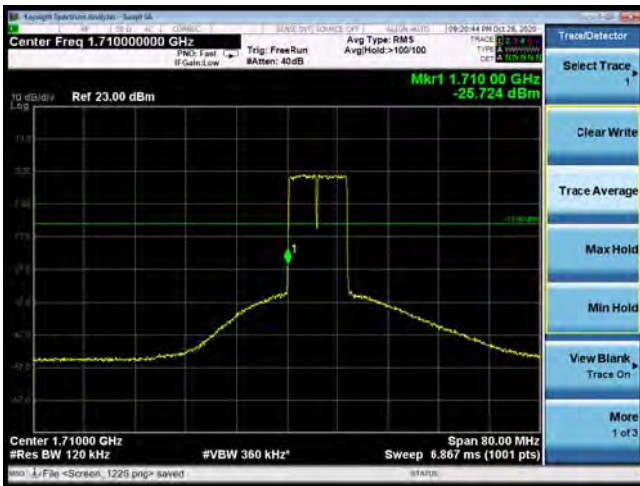

CA_66B 64QAM 5MHz+5MHz CH-Low, 1 RB