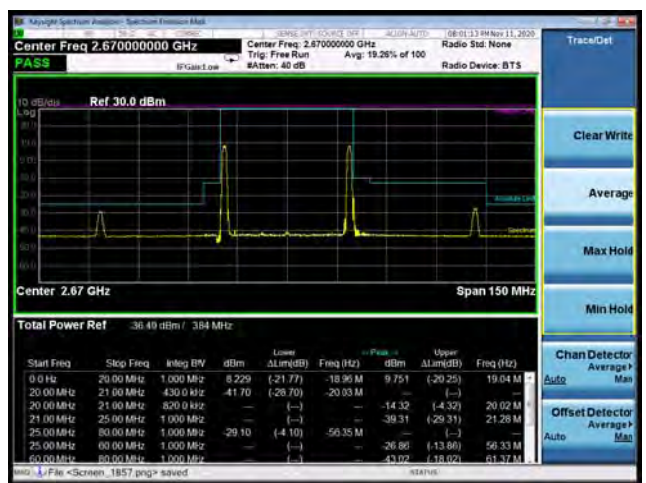

CA_41C QPSK 20MHz+20MHz CH-Low, 1 RB

CA_41C QPSK 20MHz+20MHz CH-High, 1 RB

CA_41C QPSK 20MHz+20MHz CH-Low, 100%RB

CA_41C QPSK 20MHz+20MHz CH-High, 100%RB

CA_41C 16QAM 20MHz+20MHz CH-Low, 1 RB

CA_41C 16QAM 20MHz+20MHz CH-High, 1 RB