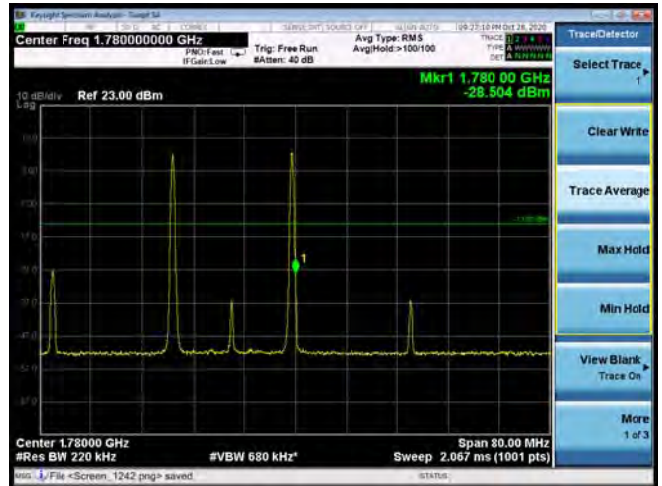

CA_66B 16QAM 10MHz+10MHz CH-Low, 100%RB

CA_66B 16QAM 10MHz+10MHz CH-High, 100%RB

CA_66B 64QAM 10MHz+10MHz CH-Low, 1 RB

CA_66B 64QAM 10MHz+10MHz CH-High, 1 RB

CA_66B 64QAM 10MHz+10MHz CH-Low, 100%RB

CA_66B 64QAM 10MHz+10MHz CH-High, 100%RB