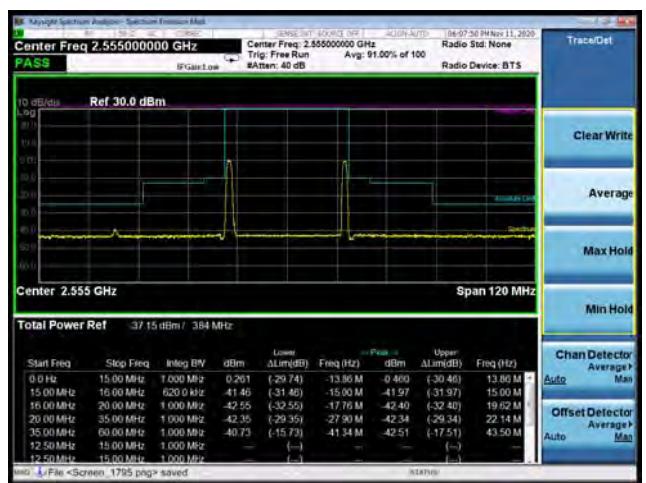

CA_7C QPSK 20MHz+10MHz CH-Low, 1 RB

CA_7C QPSK 20MHz+10MHz CH-High, 1 RB

CA_7C QPSK 20MHz+10MHz CH-Low, 100%RB

CA_7C QPSK 20MHz+10MHz CH-High, 100%RB

CA_7C 16QAM 20MHz+10MHz CH-Low, 1 RB

CA_7C 16QAM 20MHz+10MHz CH-High, 1 RB

CA_7C 16QAM 20MHz+10MHz CH-Low, 100%RB

CA_7C 16QAM 20MHz+10MHz CH-High, 100%RB

CA_7C 64QAM 20MHz+10MHz CH-Low, 1 RB

CA_7C 64QAM 20MHz+10MHz CH-High, 1 RB

CA_7C 64QAM 20MHz+10MHz CH-Low, 100%RB

CA_7C 64QAM 20MHz+10MHz CH-High, 100%RB