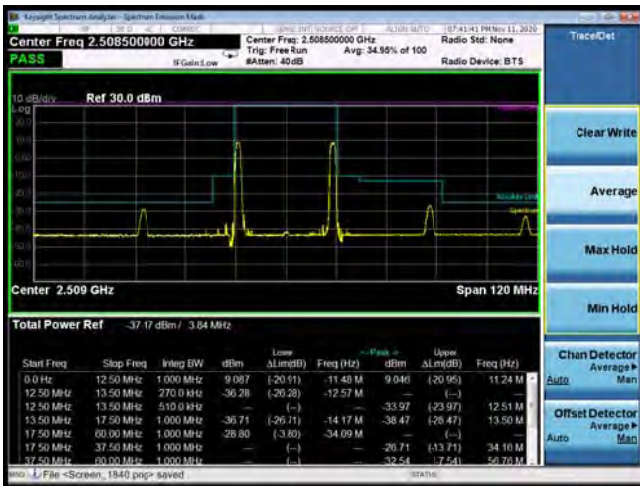

CA_41C 64QAM 20MHz+5MHz CH-Low, 100%RB