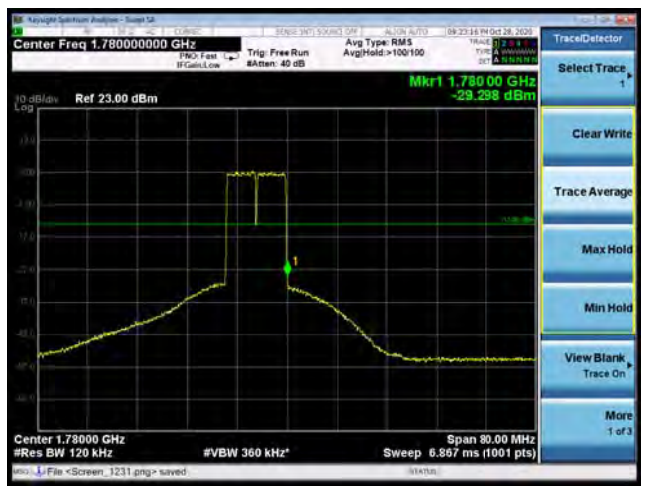

CA_66B QPSK 5MHz+5MHz CH-Low, 1 RB

CA_66B QPSK 5MHz+5MHz CH-High, 1 RB

CA_66B QPSK 5MHz+5MHz CH-Low, 100%RB

CA_66B QPSK 5MHz+5MHz CH-High, 100%RB

CA_66B 16QAM 5MHz+5MHz CH-Low, 1 RB

CA_66B 16QAM 5MHz+5MHz CH-High, 1 RB