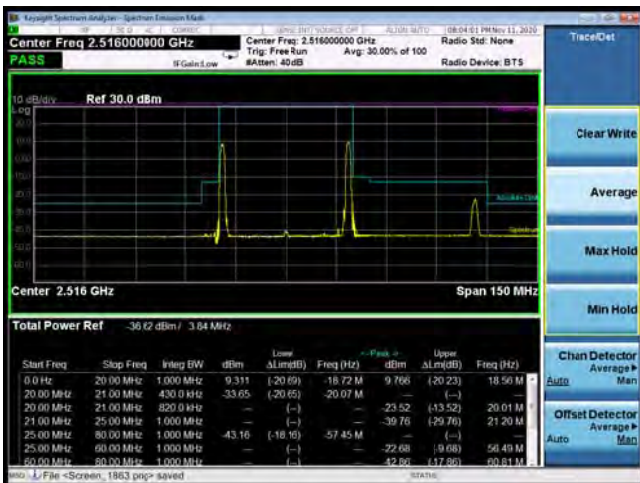

CA_41C QPSK 20MHz+20MHz CH-Low, 1 RB

CA_41C QPSK 20MHz+20MHz CH-High, 1 RB

CA_41C QPSK 20MHz+20MHz CH-Low, 100%RB

CA_41C QPSK 20MHz+20MHz CH-High, 100%RB

CA_41C 16QAM 20MHz+20MHz CH-Low, 1 RB

CA_41C 16QAM 20MHz+20MHz CH-High, 1 RB