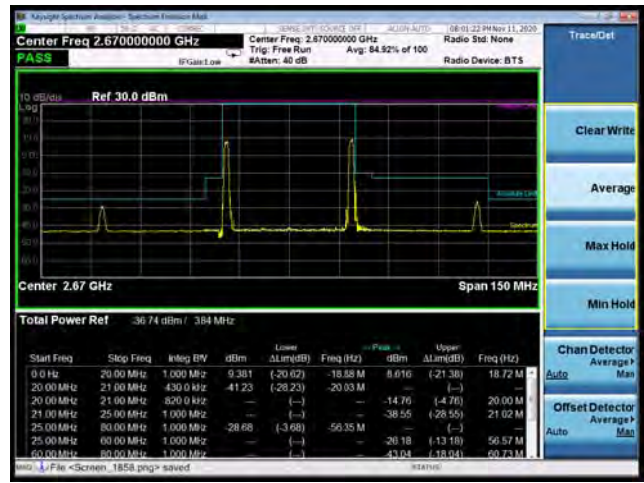

CA_41C 16QAM 20MHz+20MHz CH-Low, 100%RB

CA_41C 16QAM 20MHz+20MHz CH-High, 100%RB

CA_41C 64QAM 20MHz+20MHz CH-Low, 1 RB

CA_41C 64QAM 20MHz+20MHz CH-High, 1 RB

CA_41C 64QAM 20MHz+20MHz CH-Low, 100%RB

CA_41C 64QAM 20MHz+20MHz CH-High, 100%RB