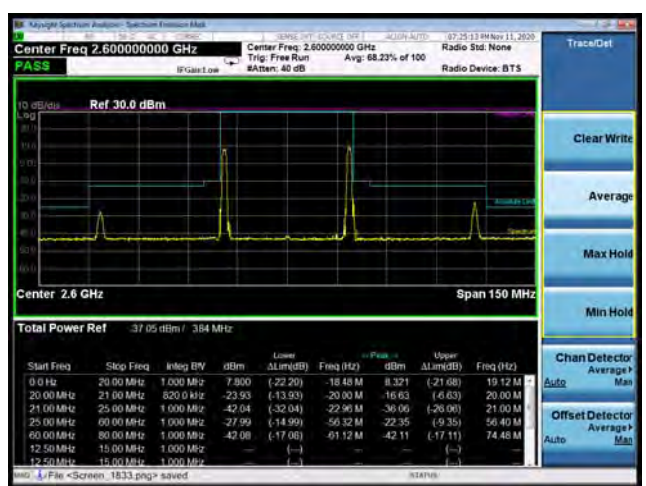

CA_38C QPSK 20MHz+20MHz CH-Low, 1 RB

CA_38C QPSK 20MHz+20MHz CH-High, 1 RB

CA_38C QPSK 20MHz+20MHz CH-Low, 100%RB

CA_38C QPSK 20MHz+20MHz CH-High, 100%RB

CA_38C 16QAM 20MHz+20MHz CH-Low, 1 RB

CA_38C 16QAM 20MHz+20MHz CH-High, 1 RB