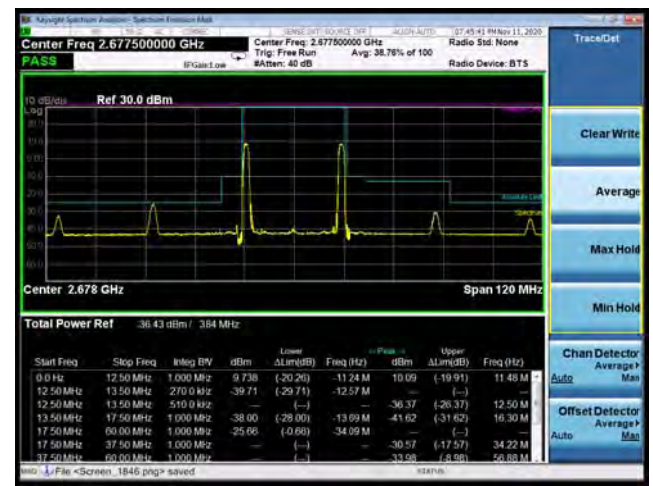

CA_41C 16QAM 20MHz+5MHz CH-Low, 100%RB

CA_41C 16QAM 20MHz+5MHz CH-High, 100%RB

CA_41C 64QAM 20MHz+5MHz CH-Low, 1 RB

CA_41C 64QAM 20MHz+5MHz CH-High, 1 RB

CA_41C 64QAM 20MHz+5MHz CH-Low, 100%RB

CA_41C 64QAM 20MHz+5MHz CH-High, 100%RB