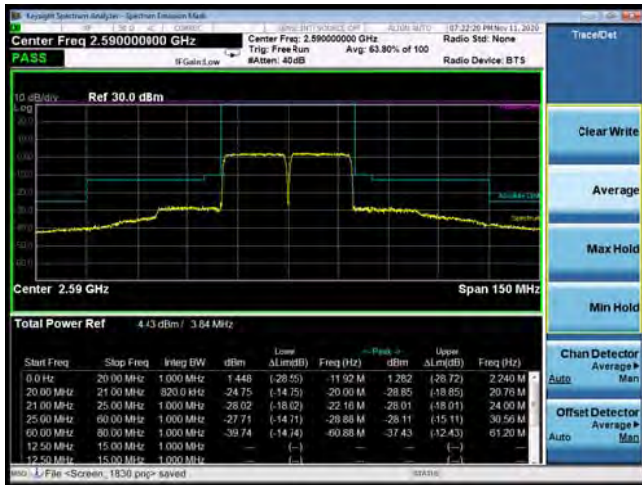

CA_38C QPSK 20MHz+20MHz CH-Low, 1 RB

CA_38C QPSK 20MHz+20MHz CH-High, 1 RB

CA_38C QPSK 20MHz+20MHz CH-Low, 100%RB

CA_38C QPSK 20MHz+20MHz CH-High, 100%RB

CA_38C 16QAM 20MHz+20MHz CH-Low, 1 RB

CA_38C 16QAM 20MHz+20MHz CH-High, 1 RB

CA_38C 16QAM 20MHz+20MHz CH-Low, 100%RB

CA_38C 16QAM 20MHz+20MHz CH-High, 100%RB

CA_38C 64QAM 20MHz+20MHz CH-Low, 1 RB

CA_38C 64QAM 20MHz+20MHz CH-High, 1 RB

CA_38C 64QAM 20MHz+20MHz CH-Low, 100%RB

CA_38C 64QAM 20MHz+20MHz CH-High, 100%RB