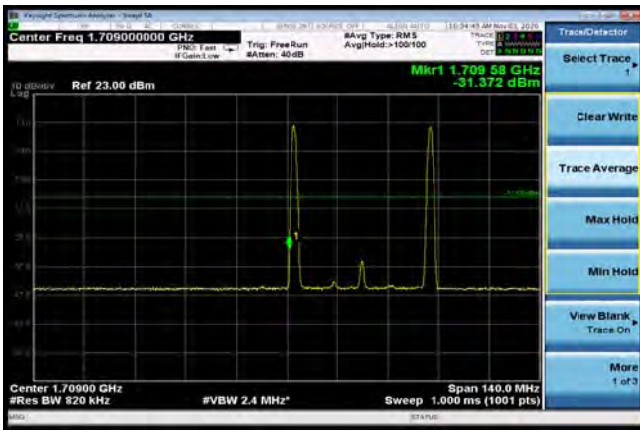

CA-4C-12A QPSK 20MHz+20MHz+20MHz
CH-Low, 100%RB