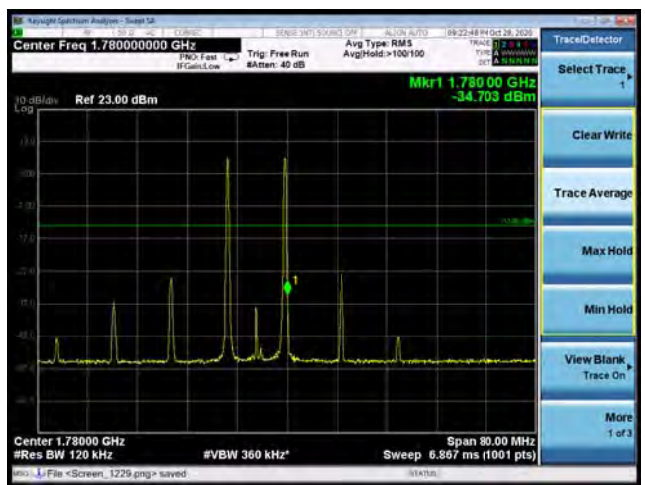

CA_66B QPSK 5MHz+5MHz CH-Low, 1 RB

CA_66B QPSK 5MHz+5MHz CH-High, 1 RB

CA_66B QPSK 5MHz+5MHz CH-Low, 100%RB

CA_66B QPSK 5MHz+5MHz CH-High, 100%RB

CA_66B 16QAM 5MHz+5MHz CH-Low, 1 RB

CA_66B 16QAM 5MHz+5MHz CH-High, 1 RB