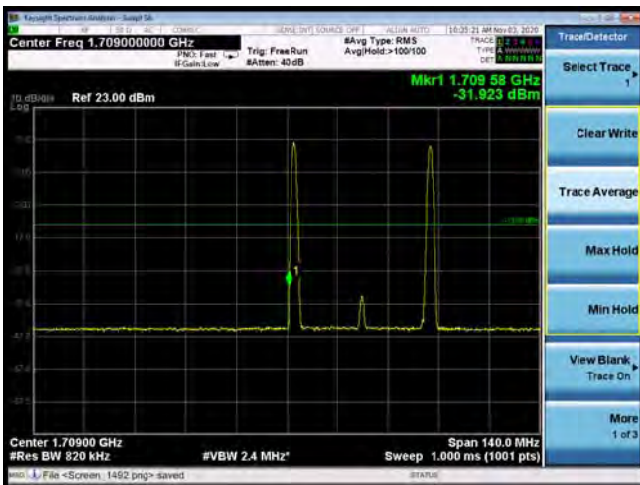

CA-4C-12A QPSK 20MHz+20MHz+20MHz
CH-Low, 1 RB

CA-4C-12A QPSK 20MHz+20MHz+20MHz
CH-High, 1 RB

CA-4C-12A QPSK 20MHz+20MHz+20MHz
CH-Low, 100%RB

CA-4C-12A QPSK 20MHz+20MHz+20MHz
CH-High, 100%RB

CA-4C-12A 16QAM 20MHz+20MHz+20MHz
CH-Low, 1 RB