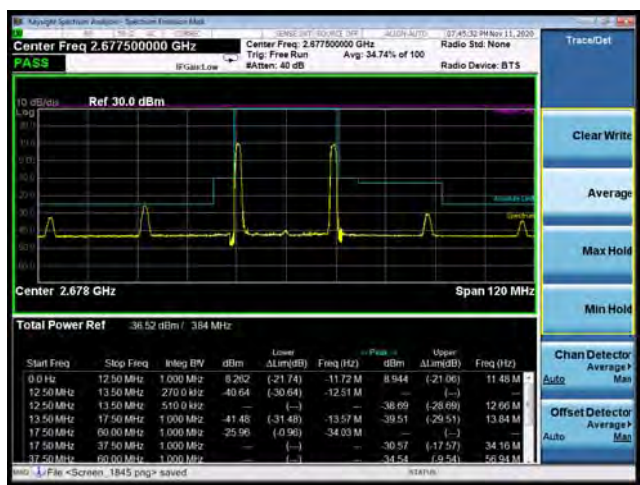

CA_41C QPSK 20MHz+5MHz CH-Low, 1 RB

CA_41C QPSK 20MHz+5MHz CH-High, 1 RB

CA_41C QPSK 20MHz+5MHz CH-Low, 100%RB

CA_41C QPSK 20MHz+5MHz CH-High, 100%RB

CA_41C 16QAM 20MHz+5MHz CH-Low, 1 RB

CA_41C 16QAM 20MHz+5MHz CH-High, 1 RB