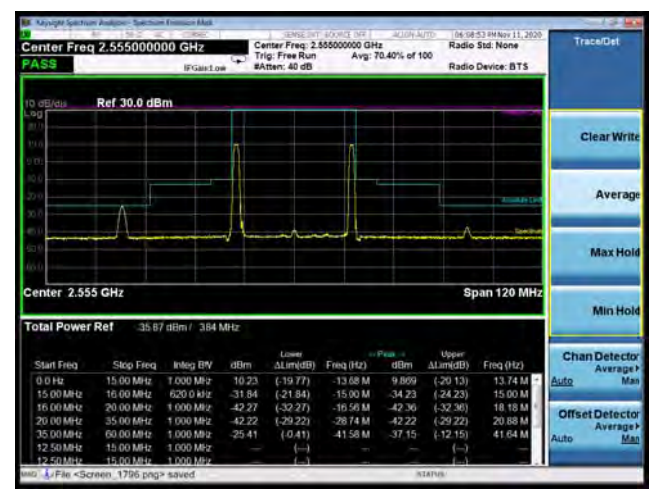

CA_7C QPSK 20MHz+10MHz CH-Low, 1 RB

CA_7C QPSK 20MHz+10MHz CH-High, 1 RB

CA_7C QPSK 20MHz+10MHz CH-Low, 100%RB

CA_7C QPSK 20MHz+10MHz CH-High, 100%RB

CA_7C 16QAM 20MHz+10MHz CH-Low, 1 RB

CA_7C 16QAM 20MHz+10MHz CH-High, 1 RB

CA_7C 16QAM 20MHz+10MHz CH-Low, 100%RB

CA_7C 16QAM 20MHz+10MHz CH-High, 100%RB

CA_7C 64QAM 20MHz+10MHz CH-Low, 1 RB

CA_7C 64QAM 20MHz+10MHz CH-High, 1 RB

CA_7C 64QAM 20MHz+10MHz CH-Low, 100%RB

CA_7C 64QAM 20MHz+10MHz CH-High, 100%RB

CA_7C QPSK 20MHz+20MHz CH-Low, 1 RB

CA_7C QPSK 20MHz+20MHz CH-High, 1 RB

CA_7C QPSK 20MHz+20MHz CH-Low, 100%RB

CA_7C QPSK 20MHz+20MHz CH-High, 100%RB

CA_7C 16QAM 20MHz+20MHz CH-Low, 1 RB

CA_7C 16QAM 20MHz+20MHz CH-High, 1 RB