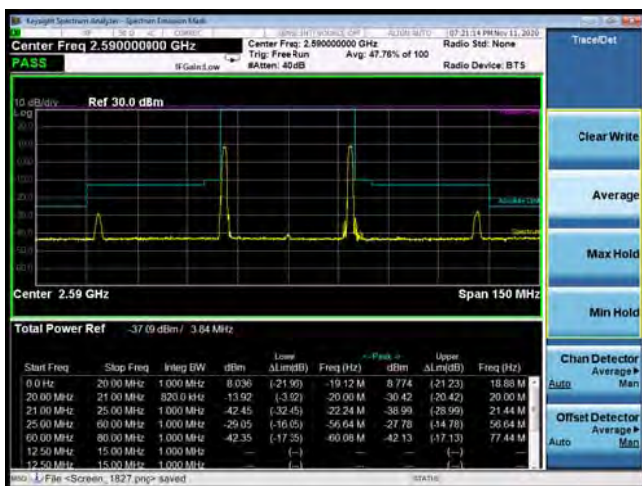

CA_38C QPSK 20MHz+20MHz CH-Low, 1 RB

CA_38C QPSK 20MHz+20MHz CH-High, 1 RB

CA_38C QPSK 20MHz+20MHz CH-Low, 100%RB

CA_38C QPSK 20MHz+20MHz CH-High, 100%RB

CA_38C 16QAM 20MHz+20MHz CH-Low, 1 RB

CA_38C 16QAM 20MHz+20MHz CH-High, 1 RB