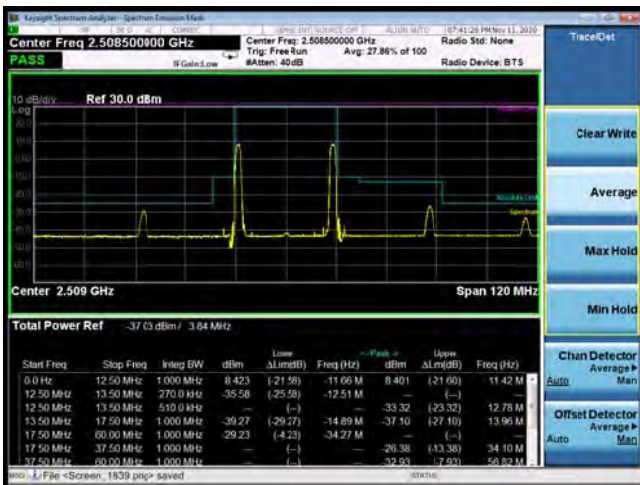

CA_41C QPSK 20MHz+5MHz CH-Low, 1 RB

CA_41C QPSK 20MHz+5MHz CH-High, 1 RB

CA_41C QPSK 20MHz+5MHz CH-Low, 100%RB

CA_41C QPSK 20MHz+5MHz CH-High, 100%RB

CA_41C 16QAM 20MHz+5MHz CH-Low, 1 RB

CA_41C 16QAM 20MHz+5MHz CH-High, 1 RB