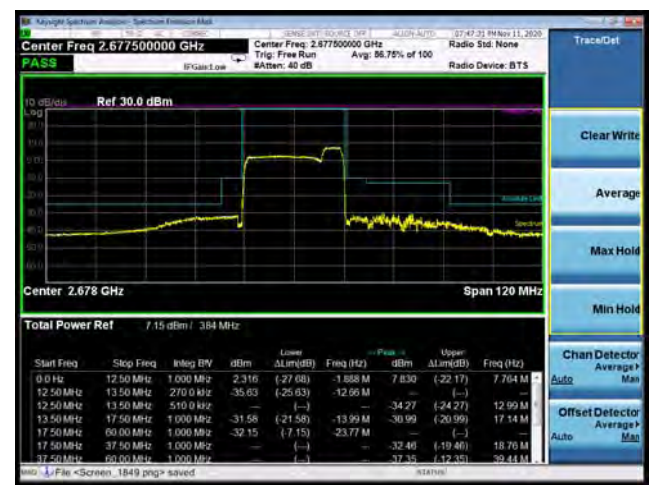

CA_41C 16QAM 20MHz+5MHz CH-Low, 100%RB

CA_41C 16QAM 20MHz+5MHz CH-High, 100%RB

CA_41C 64QAM 20MHz+5MHz CH-Low, 1 RB

CA_41C 64QAM 20MHz+5MHz CH-High, 1 RB

CA_41C 64QAM 20MHz+5MHz CH-Low, 100%RB

CA_41C 64QAM 20MHz+5MHz CH-High, 100%RB