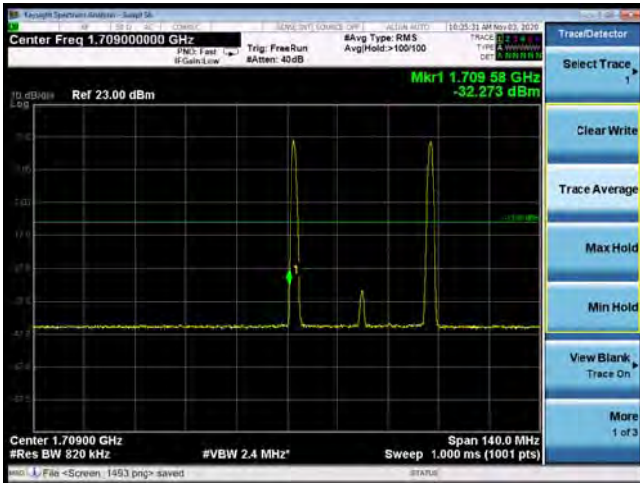

CA-4C-12A 16QAM 20MHz+20MHz+20MHz
CH-High, 1 RB

CA-4C-12A 16QAM 20MHz+20MHz+20MHz
CH-Low, 100%RB

CA-4C-12A 16QAM 20MHz+20MHz+20MHz
CH-High, 100%RB

CA-4C-12A 64QAM 20MHz+20MHz+20MHz
CH-Low, 1 RB

CA-4C-12A 64QAM 20MHz+20MHz+20MHz
CH-High, 1 RB

CA-4C-12A 64QAM 20MHz+20MHz+20MHz
CH-Low, 100%RB

CA-4C-12A 64QAM 20MHz+20MHz+20MHz
CH-High, 100%RB