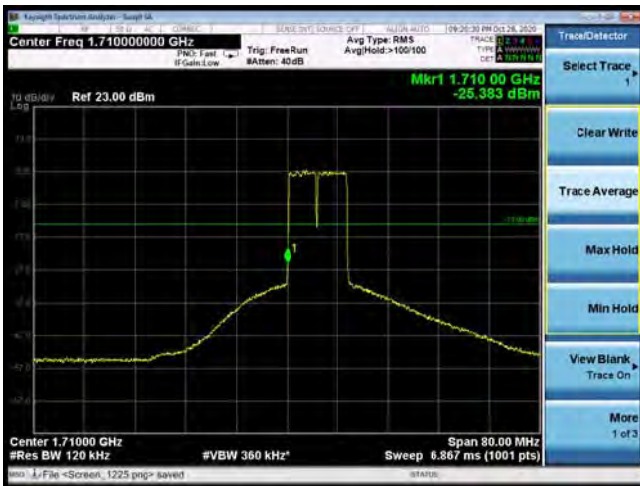

CA_66B 16QAM 5MHz+5MHz CH-Low, 1 RB