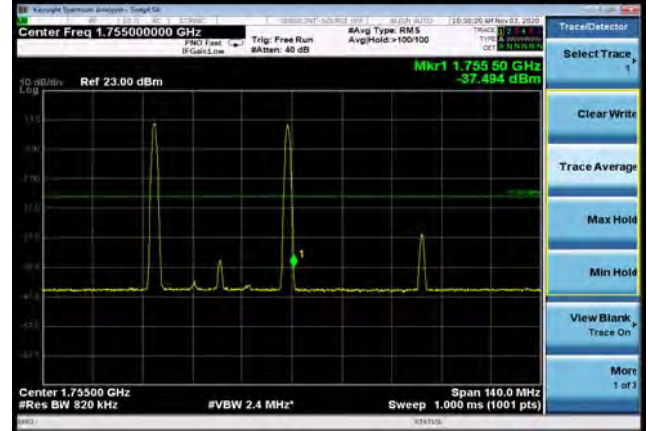

CA_66C 16QAM 20MHz+20MHz CH-Low, 100%RB

CA_66C 16QAM 20MHz+20MHz CH-High, 100%RB

CA_66C 64QAM 20MHz+20MHz CH-Low, 1 RB

CA_66C 64QAM 20MHz+20MHz CH-High, 1 RB

CA_66C 64QAM 20MHz+20MHz CH-Low, 100%RB

CA_66C 64QAM 20MHz+20MHz CH-High, 100%RB

CA-4C-12A QPSK 20MHz+20MHz+20MHz
CH-Low, 1 RB

CA-4C-12A QPSK 20MHz+20MHz+20MHz
CH-High, 1 RB

CA-4C-12A QPSK 20MHz+20MHz+20MHz
CH-Low, 100%RB

CA-4C-12A QPSK 20MHz+20MHz+20MHz
CH-High, 100%RB

CA-4C-12A 16QAM 20MHz+20MHz+20MHz
CH-Low, 1 RB