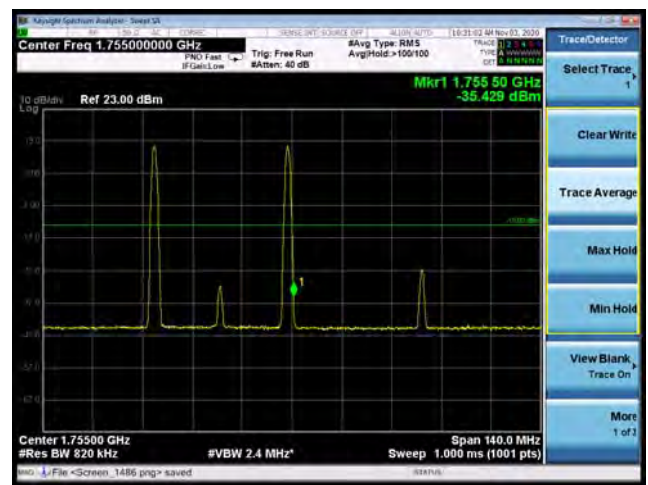

CA-4C-12A QPSK 20MHz+20MHz+20MHz
CH-Low, 1 RB

CA-4C-12A QPSK 20MHz+20MHz+20MHz
CH-High, 1 RB

CA-4C-12A QPSK 20MHz+20MHz+20MHz
CH-Low, 100%RB

CA-4C-12A QPSK 20MHz+20MHz+20MHz
CH-High, 100%RB

CA-4C-12A 16QAM 20MHz+20MHz+20MHz
CH-Low, 1 RB

CA-4C-12A 16QAM 20MHz+20MHz+20MHz
CH-High, 1 RB

CA-4C-12A 16QAM 20MHz+20MHz+20MHz
CH-Low, 100%RB

CA-4C-12A 16QAM 20MHz+20MHz+20MHz
CH-High, 100%RB

CA-4C-12A 64QAM 20MHz+20MHz+20MHz
CH-Low, 1 RB

CA-4C-12A 64QAM 20MHz+20MHz+20MHz
CH-High, 1 RB