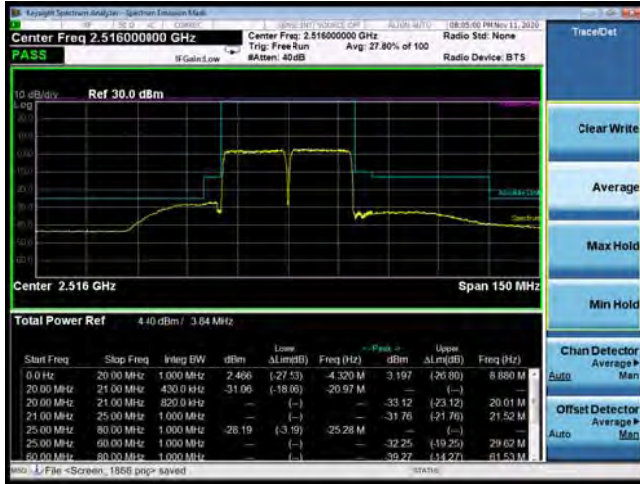

CA_41C 64QAM 20MHz+20MHz CH-Low, 1 RB