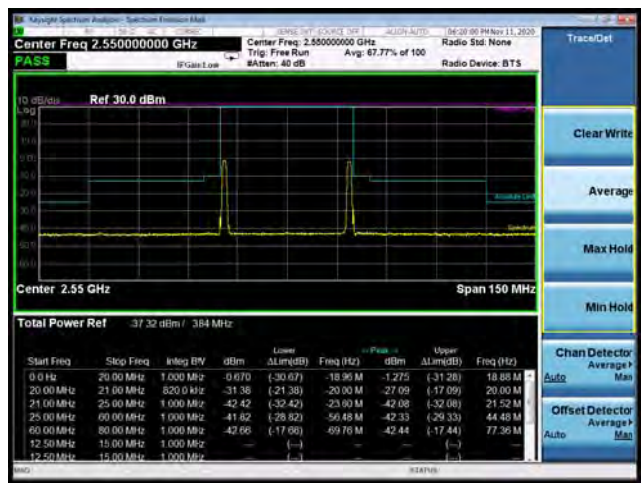

CA_7C QPSK 20MHz+10MHz CH-Low, 1 RB

CA_7C QPSK 20MHz+10MHz CH-High, 1 RB

CA_7C QPSK 20MHz+10MHz CH-Low, 100%RB

CA_7C QPSK 20MHz+10MHz CH-High, 100%RB

CA_7C 16QAM 20MHz+10MHz CH-Low, 1 RB

CA_7C 16QAM 20MHz+10MHz CH-High, 1 RB

CA_7C 16QAM 20MHz+10MHz CH-Low, 100%RB

CA_7C 16QAM 20MHz+10MHz CH-High, 100%RB

CA_7C 64QAM 20MHz+10MHz CH-Low, 1 RB

CA_7C 64QAM 20MHz+10MHz CH-High, 1 RB

CA_7C 64QAM 20MHz+10MHz CH-Low, 100%RB

CA_7C 64QAM 20MHz+10MHz CH-High, 100%RB

CA_7C QPSK 20MHz+20MHz CH-Low, 1 RB

CA_7C QPSK 20MHz+20MHz CH-High, 1 RB

CA_7C QPSK 20MHz+20MHz CH-Low, 100%RB

CA_7C QPSK 20MHz+20MHz CH-High, 100%RB

CA_7C 16QAM 20MHz+20MHz CH-Low, 1 RB

CA_7C 16QAM 20MHz+20MHz CH-High, 1 RB