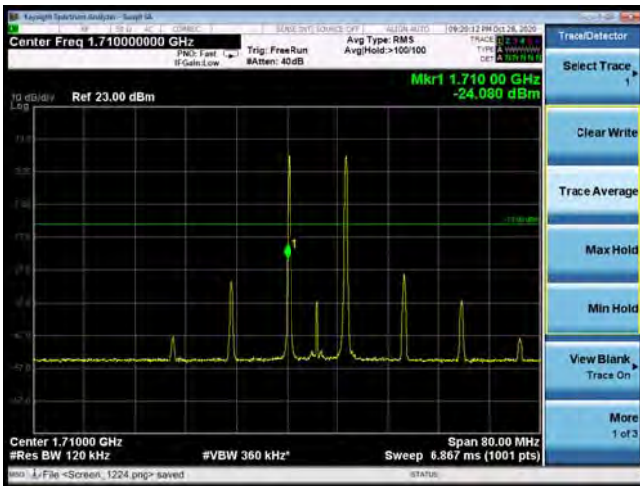

CA_66B 64QAM 5MHz+5MHz CH-Low, 100%RB