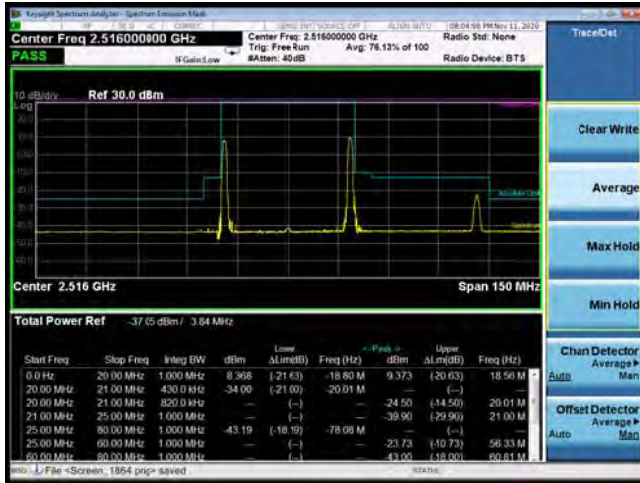

CA_41C 64QAM 20MHz+20MHz CH-Low, 100%RB