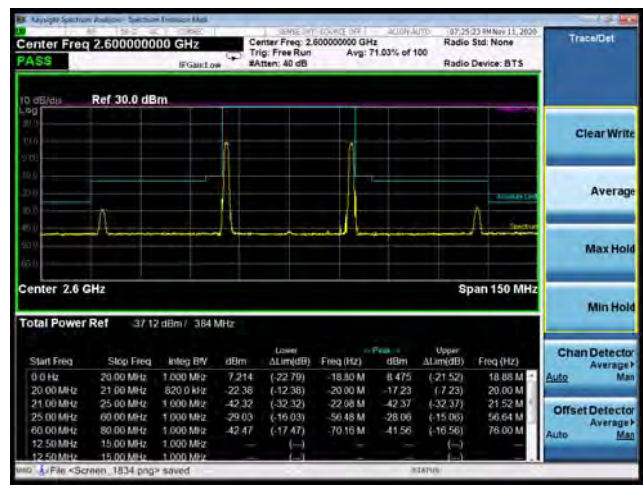

CA_38C 16QAM 20MHz+20MHz CH-Low, 100%RB

CA_38C 16QAM 20MHz+20MHz CH-High, 100%RB

CA_38C 64QAM 20MHz+20MHz CH-Low, 1 RB

CA_38C 64QAM 20MHz+20MHz CH-High, 1 RB

CA_38C 64QAM 20MHz+20MHz CH-Low, 100%RB

CA_38C 64QAM 20MHz+20MHz CH-High, 100%RB