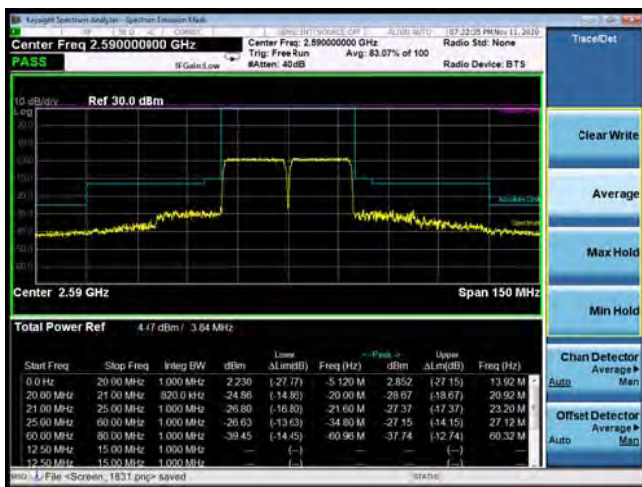

CA_38C 16QAM 20MHz+20MHz CH-Low, 100%RB

CA_38C 16QAM 20MHz+20MHz CH-High, 100%RB

CA_38C 64QAM 20MHz+20MHz CH-Low, 1 RB

CA_38C 64QAM 20MHz+20MHz CH-High, 1 RB

CA_38C 64QAM 20MHz+20MHz CH-Low, 100%RB

CA_38C 64QAM 20MHz+20MHz CH-High, 100%RB