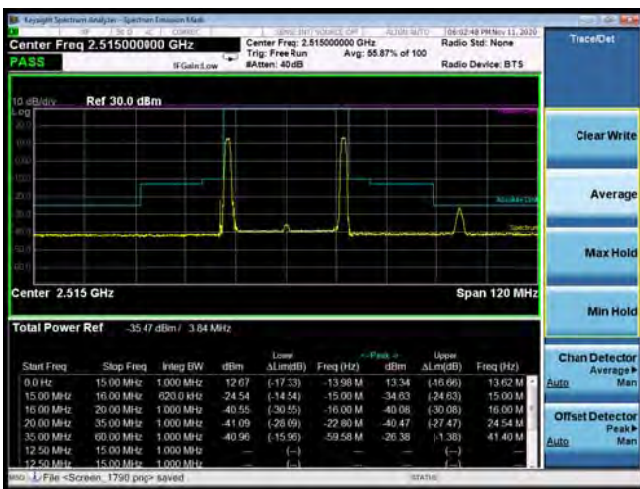

CA_7C QPSK 20MHz+10MHz CH-Low, 1 RB

CA_7C QPSK 20MHz+10MHz CH-High, 1 RB

CA_7C QPSK 20MHz+10MHz CH-Low, 100%RB

CA_7C QPSK 20MHz+10MHz CH-High, 100%RB

CA_7C 16QAM 20MHz+10MHz CH-Low, 1 RB

CA_7C 16QAM 20MHz+10MHz CH-High, 1 RB

CA_7C 16QAM 20MHz+10MHz CH-Low, 100%RB

CA_7C 16QAM 20MHz+10MHz CH-High, 100%RB

CA_7C 64QAM 20MHz+10MHz CH-Low, 1 RB

CA_7C 64QAM 20MHz+10MHz CH-High, 1 RB

CA_7C 64QAM 20MHz+10MHz CH-Low, 100%RB

CA_7C 64QAM 20MHz+10MHz CH-High, 100%RB