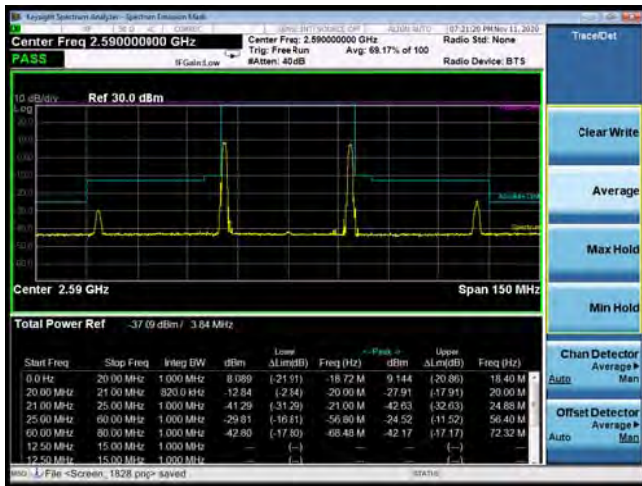

CA_38C 64QAM 20MHz+20MHz CH-Low, 1 RB