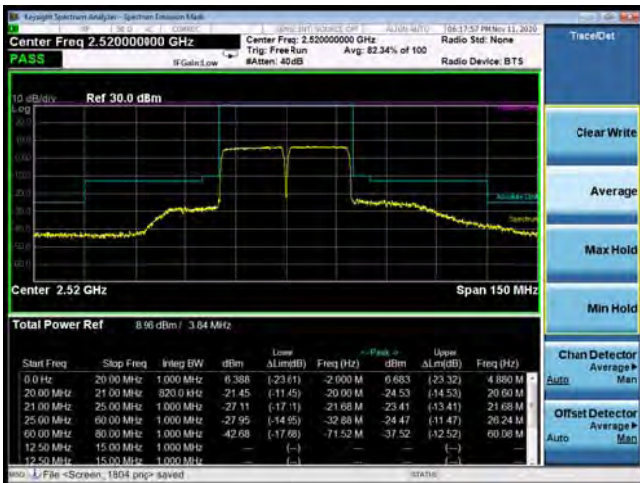

CA_7C QPSK 20MHz+10MHz CH-Low, 1 RB

CA_7C QPSK 20MHz+10MHz CH-High, 1 RB

CA_7C QPSK 20MHz+10MHz CH-Low, 100%RB

CA_7C QPSK 20MHz+10MHz CH-High, 100%RB

CA_7C 16QAM 20MHz+10MHz CH-Low, 1 RB

CA_7C 16QAM 20MHz+10MHz CH-High, 1 RB

CA_7C 16QAM 20MHz+10MHz CH-Low, 100%RB

CA_7C 16QAM 20MHz+10MHz CH-High, 100%RB

CA_7C 64QAM 20MHz+10MHz CH-Low, 1 RB

CA_7C 64QAM 20MHz+10MHz CH-High, 1 RB

CA_7C 64QAM 20MHz+10MHz CH-Low, 100%RB

CA_7C 64QAM 20MHz+10MHz CH-High, 100%RB

CA_7C QPSK 20MHz+20MHz CH-Low, 1 RB

CA_7C QPSK 20MHz+20MHz CH-High, 1 RB

CA_7C QPSK 20MHz+20MHz CH-Low, 100%RB

CA_7C QPSK 20MHz+20MHz CH-High, 100%RB

CA_7C 16QAM 20MHz+20MHz CH-Low, 1 RB

CA_7C 16QAM 20MHz+20MHz CH-High, 1 RB