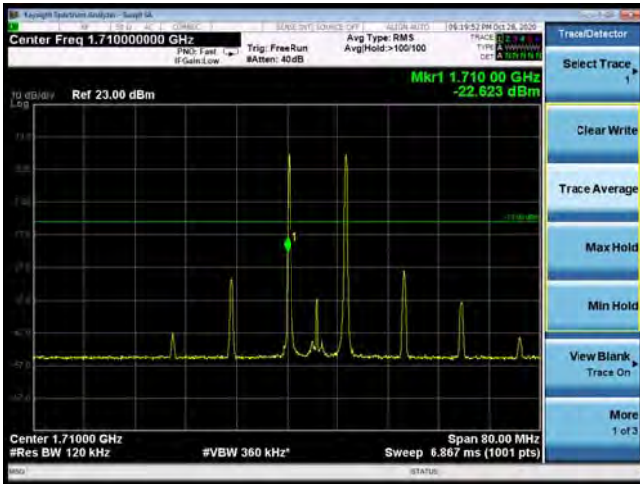

CA_66B QPSK 5MHz+5MHz CH-Low, 100%RB