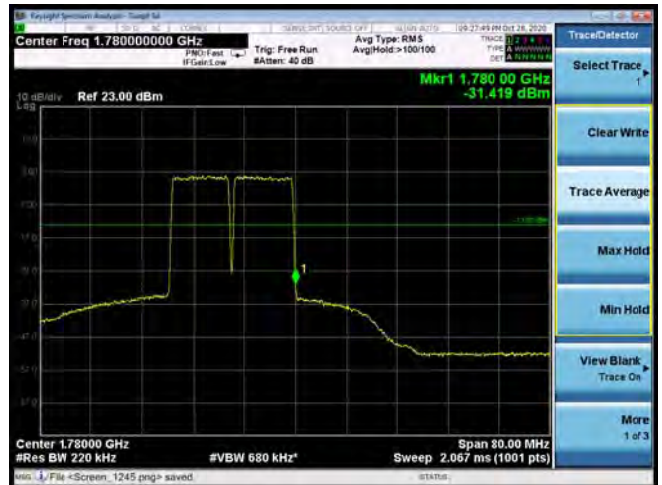

CA_66B 16QAM 10MHz+10MHz CH-Low, 100%RB

CA_66B 16QAM 10MHz+10MHz CH-High, 100%RB

CA_66B 64QAM 10MHz+10MHz CH-Low, 1 RB

CA_66B 64QAM 10MHz+10MHz CH-High, 1 RB

CA_66B 64QAM 10MHz+10MHz CH-Low, 100%RB

CA_66B 64QAM 10MHz+10MHz CH-High, 100%RB