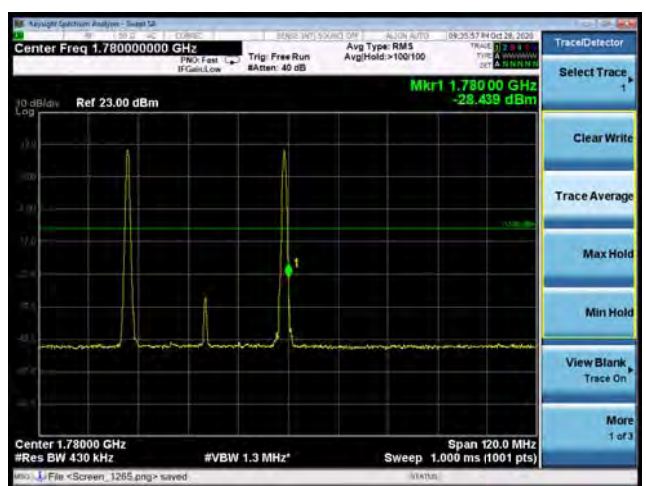

CA_66C QPSK 20MHz+20MHz CH-Low, 1 RB

CA_66C QPSK 20MHz+20MHz CH-High, 1 RB

CA_66C QPSK 20MHz+20MHz CH-Low, 100%RB

CA_66C QPSK 20MHz+20MHz CH-High, 100%RB

CA_66C 16QAM 20MHz+20MHz CH-Low, 1 RB

CA_66C 16QAM 20MHz+20MHz CH-High, 1 RB