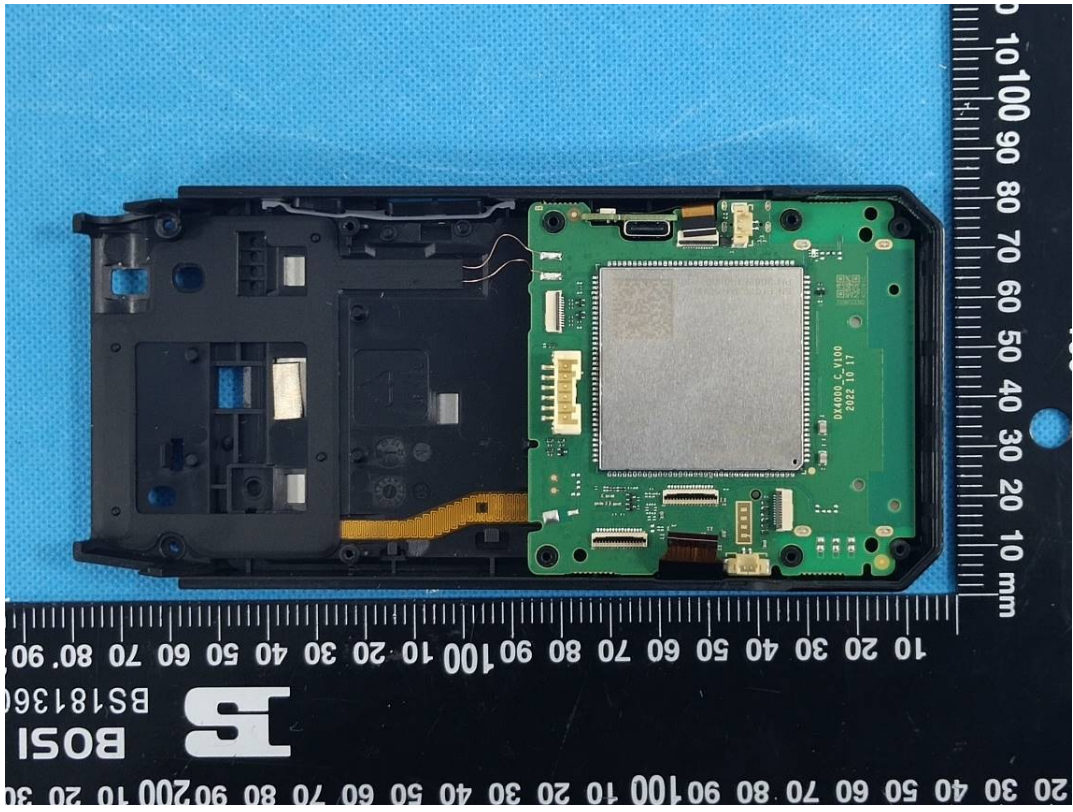

# NFC Antenna

WiFi/BT Antenna

Chip2

Chip3

Chip4

SN:22BGKD401011

Chip1

NFC Antenna