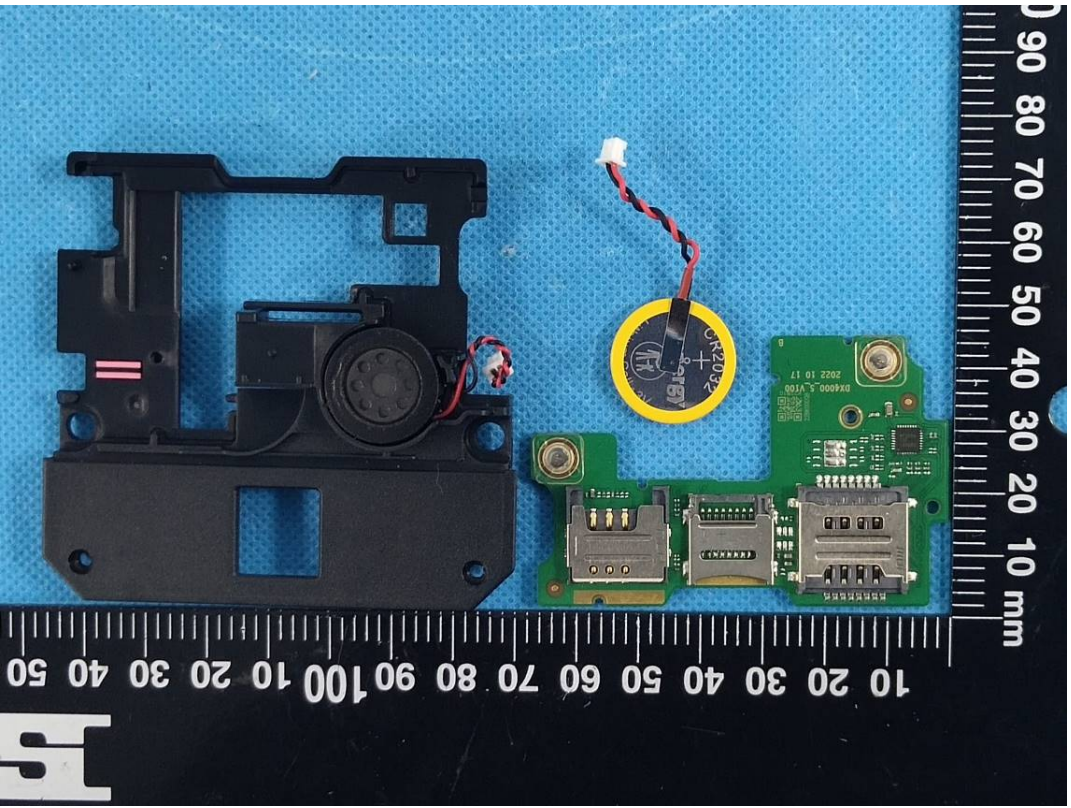

# NFC Antenna

WiFi/BT Antenna

Chip2

Chip3

Chip4

SN:22BGKD401011

Chip1

NFC Antenna