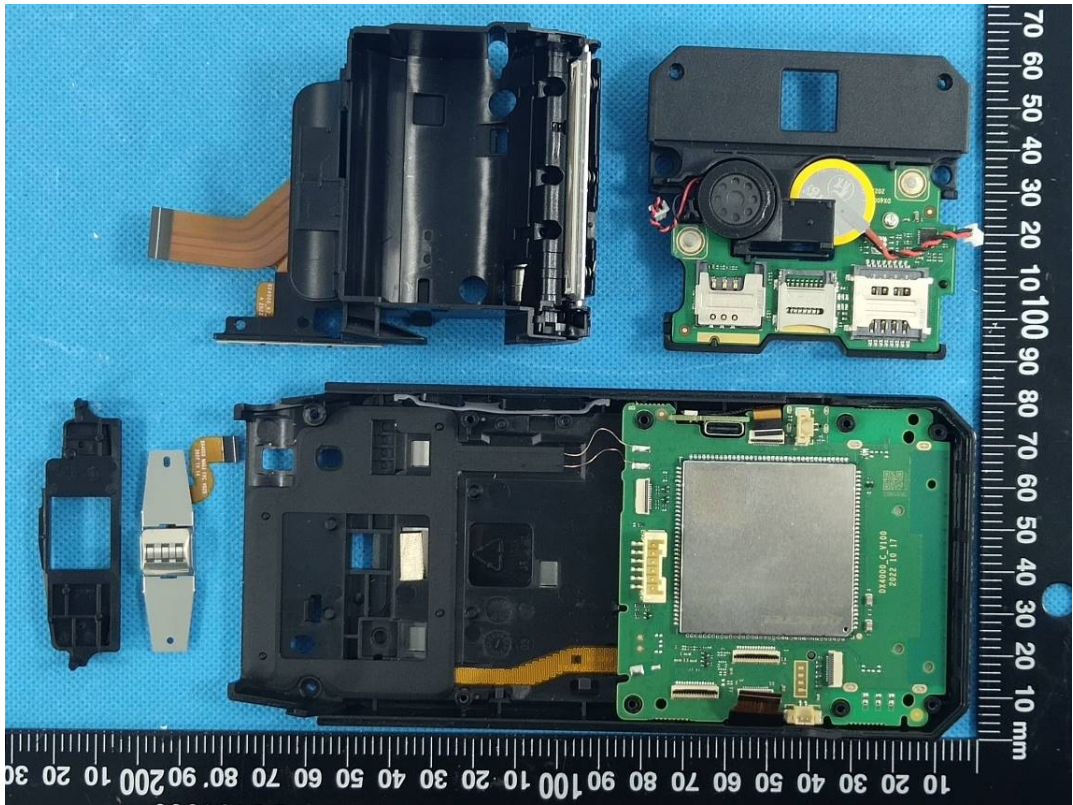

# NFC Antenna

WiFi/BT Antenna

Chip2

Chip3

Chip4

SN:22BGKD401011

Chip1

NFC Antenna