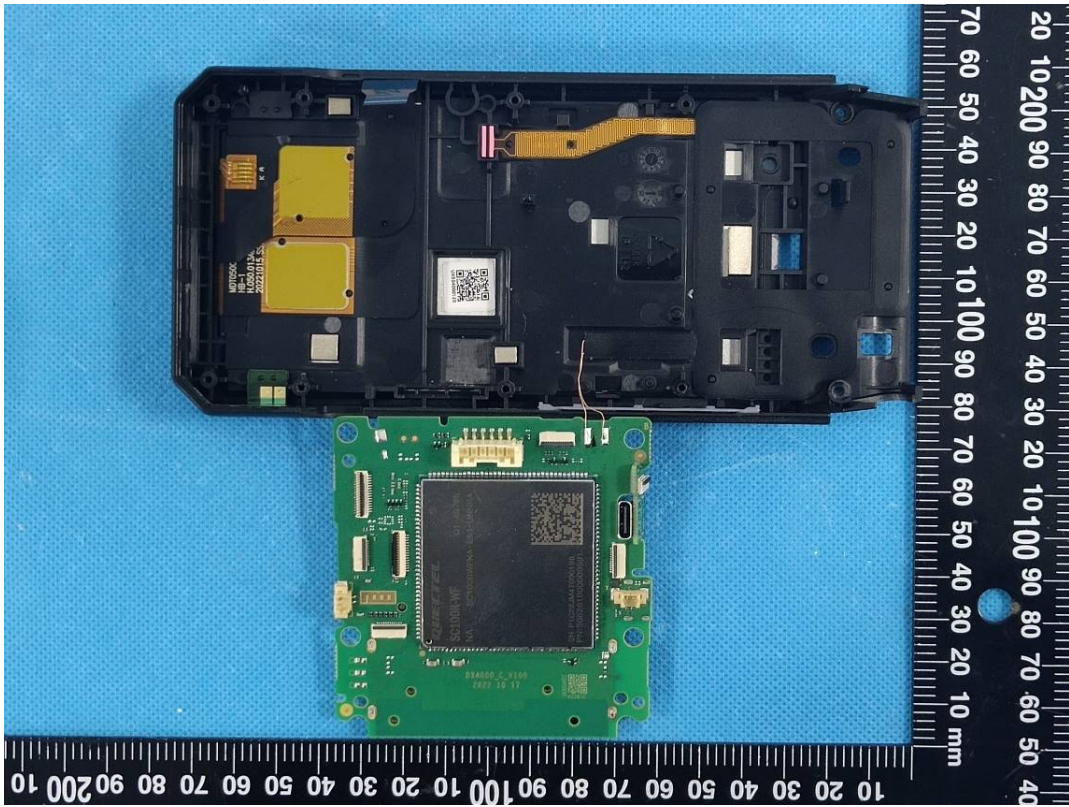

# NFC Antenna

WiFi/BT Antenna

Chip2

Chip3

Chip4

SN:22BGKD401011

Chip1

NFC Antenna