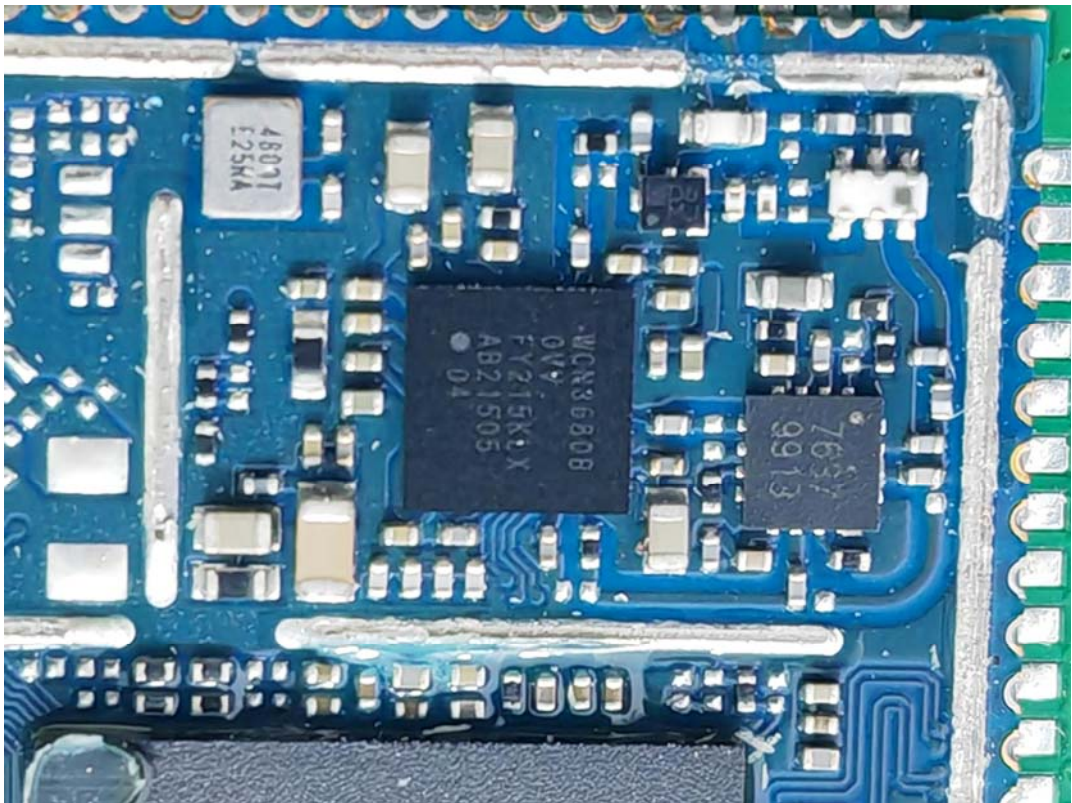

# NFC Antenna

WiFi/BT Antenna

Chip2

Chip3

Chip4

SN:22BGKD401011

Chip1

NFC Antenna