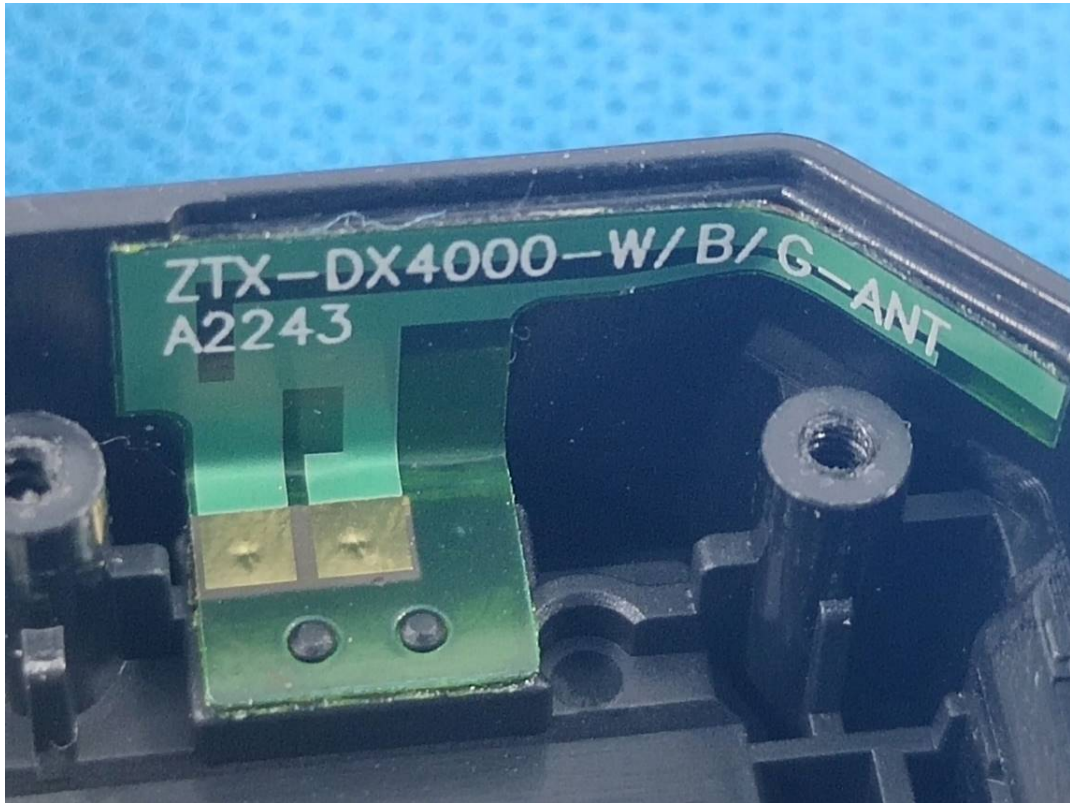

# NFC Antenna

WiFi/BT Antenna

Chip2

Chip3

Chip4

SN:22BGKD401011

Chip1

NFC Antenna