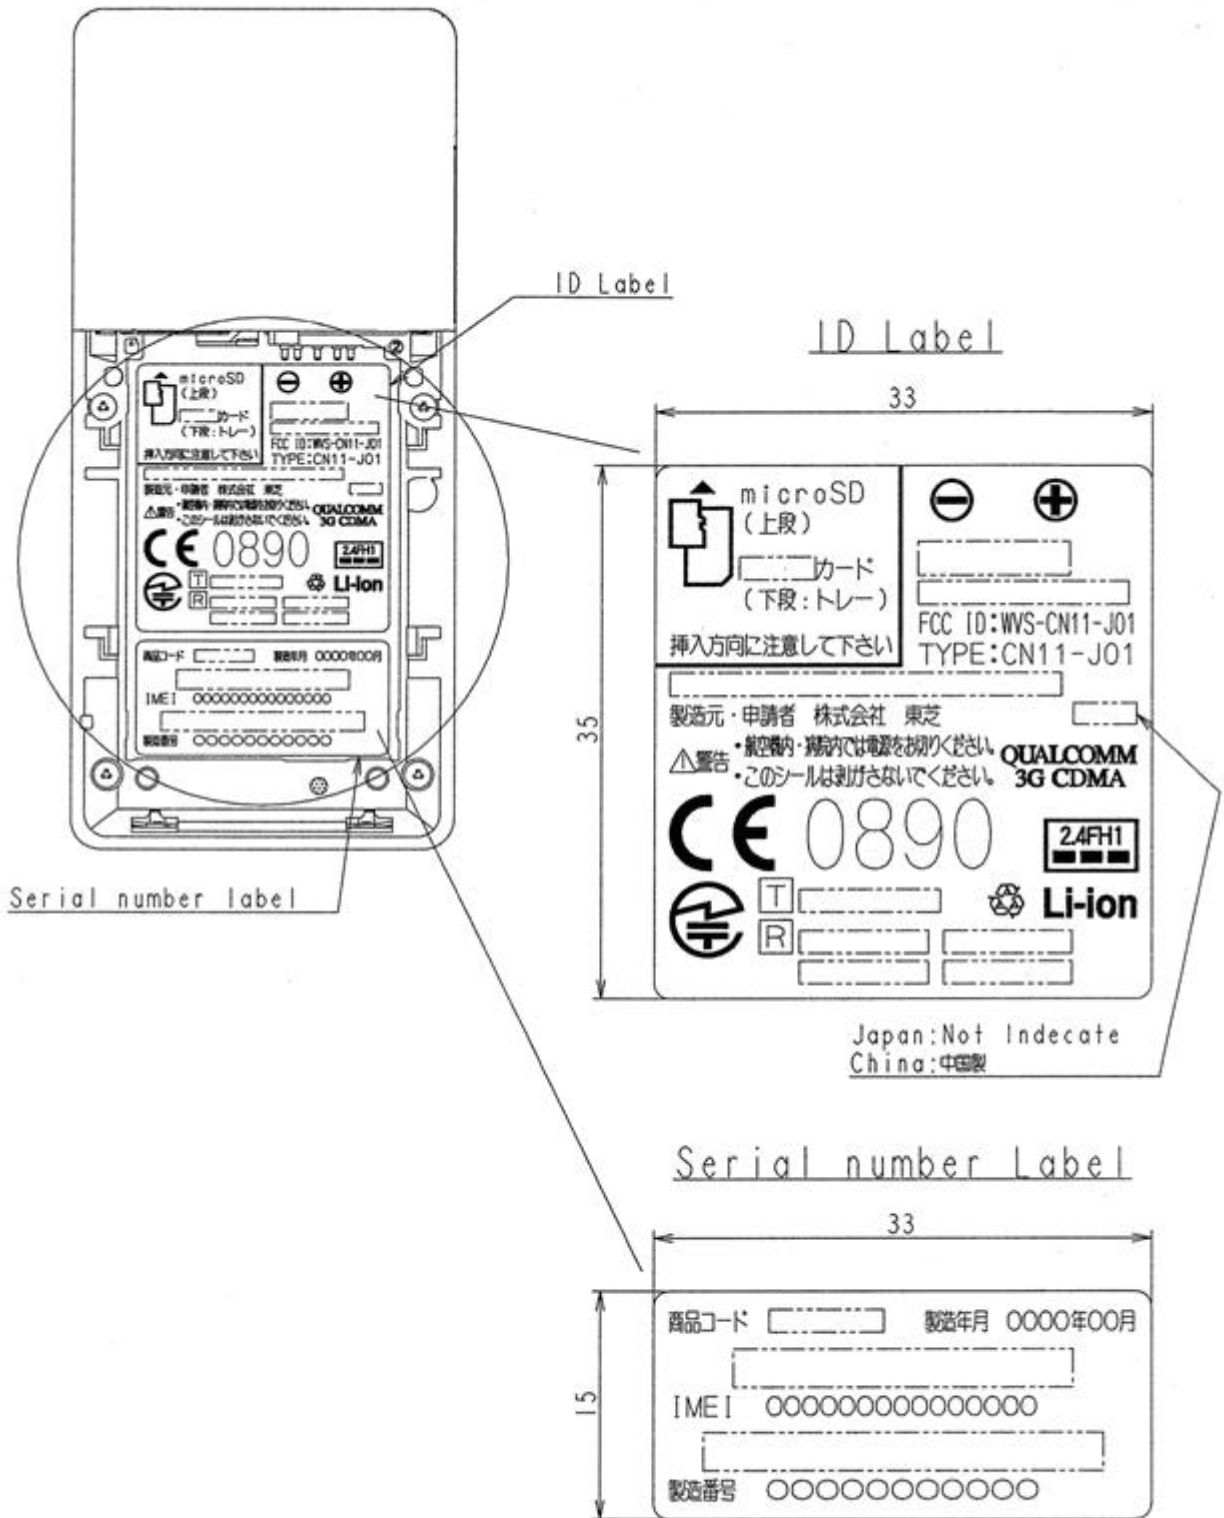

# ID Label Location (FCC ID:WVS-CN11-J01)

(unit:mm)