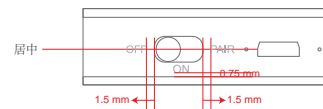

按键凹字
模刻高光

按键凹字
模刻高光

请印在左边 (内面的连接盒)

Pantone Cool Gray 6C