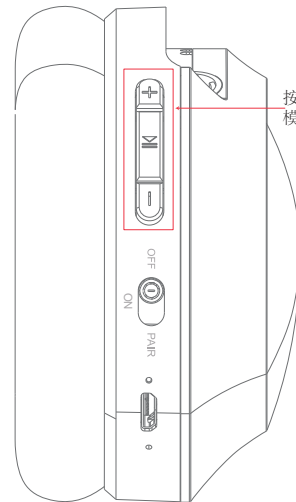

按键凹字
模刻高光

按键凹字
模刻高光

请印在左边 (内面的连接盒)

Pantone Cool Gray 6C