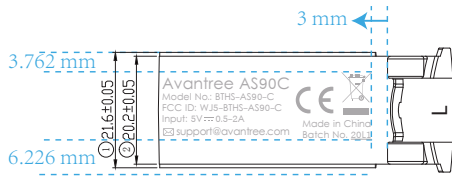

按键凹字
模刻高光

按键凹字
模刻高光

请印在左边 (内面的连接盒)

Pantone Cool Gray 6C