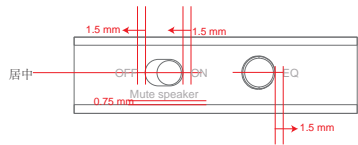

按键凹字
模刻高光

按键凹字
模刻高光

请印在左边 (内面的连接盒)

Pantone Cool Gray 6C