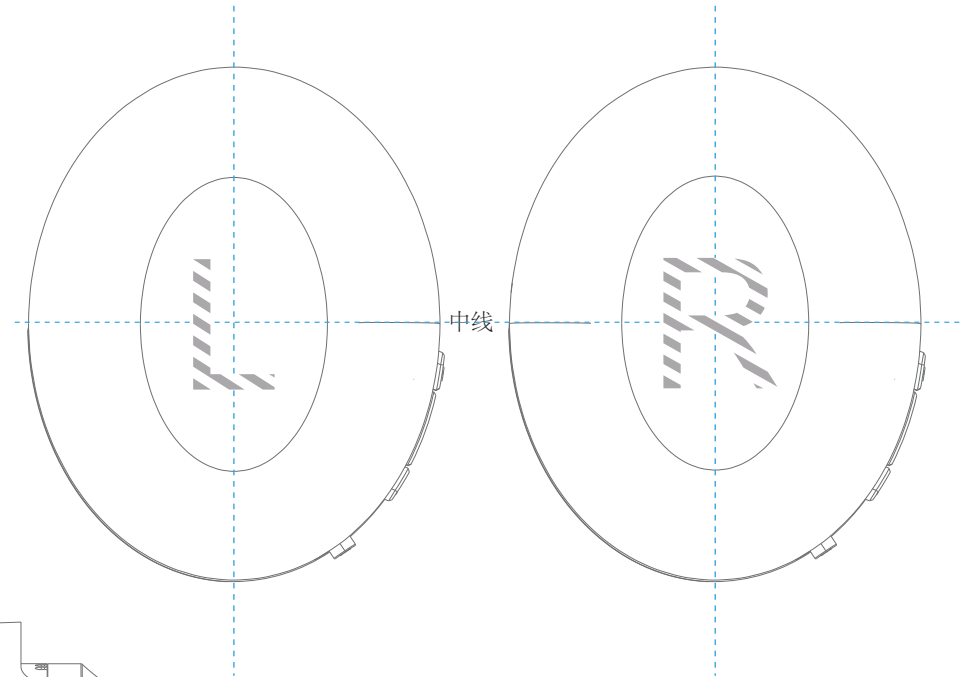

按键凹字
模刻高光

按键凹字
模刻高光

请印在左边 (内面的连接盒)

Pantone Cool Gray 6C