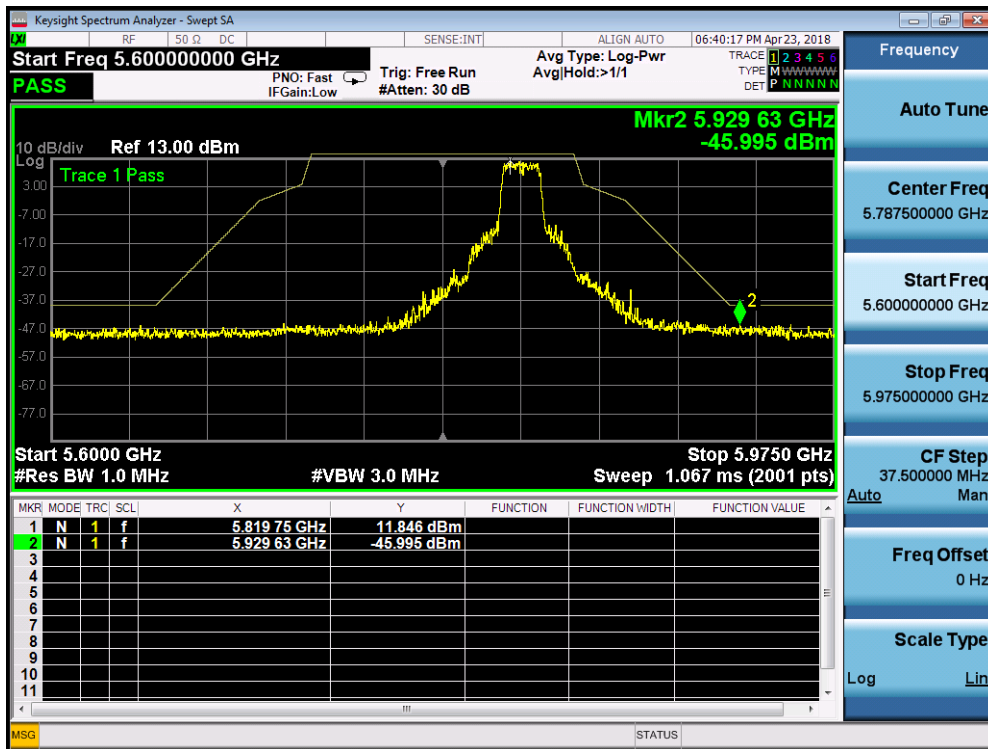

5180MHz by 802.11ac(20MHz):

5320MHz by 802.11ac(20MHz):

5500MHz by 802.11ac(20MHz):

5745MHz by 802.11ac(20MHz):

5785MHz by 802.11ac(20MHz):

5825MHz by 802.11ac(20MHz):

5190MHz by 802.11ac(40MHz):

5310MHz by 802.11ac(40MHz):