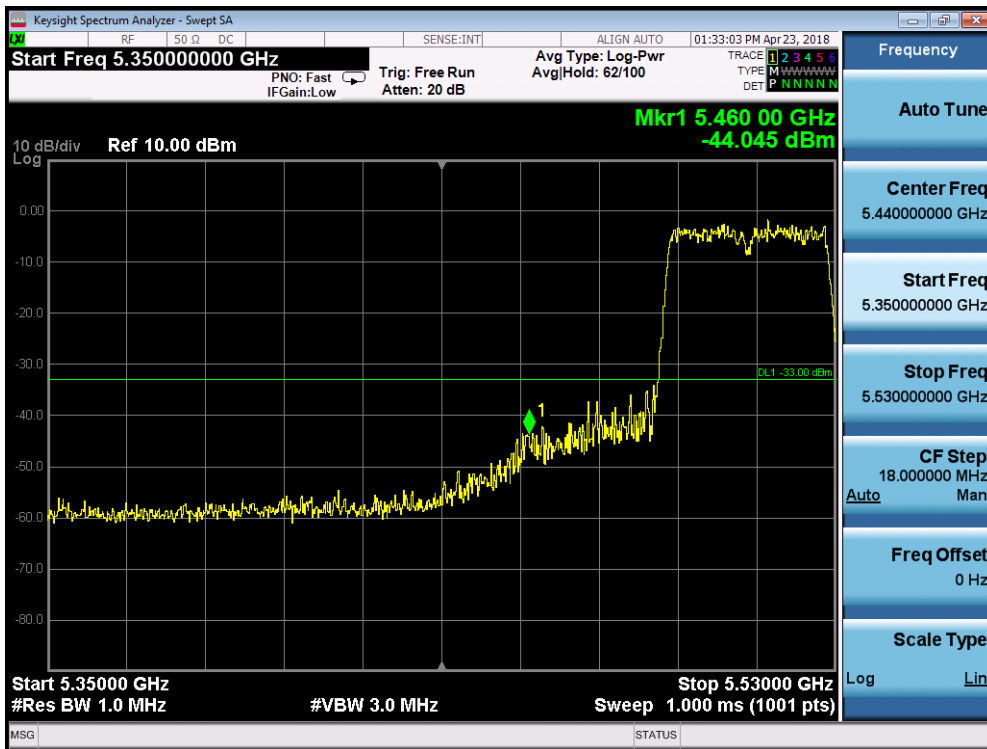

5180MHz by 802.11ac(20MHz):

5320MHz by 802.11ac(20MHz):

5500MHz by 802.11ac(20MHz):

5745MHz by 802.11ac(20MHz):

5785MHz by 802.11ac(20MHz):

5825MHz by 802.11ac(20MHz):

5190MHz by 802.11ac(40MHz):

5310MHz by 802.11ac(40MHz):