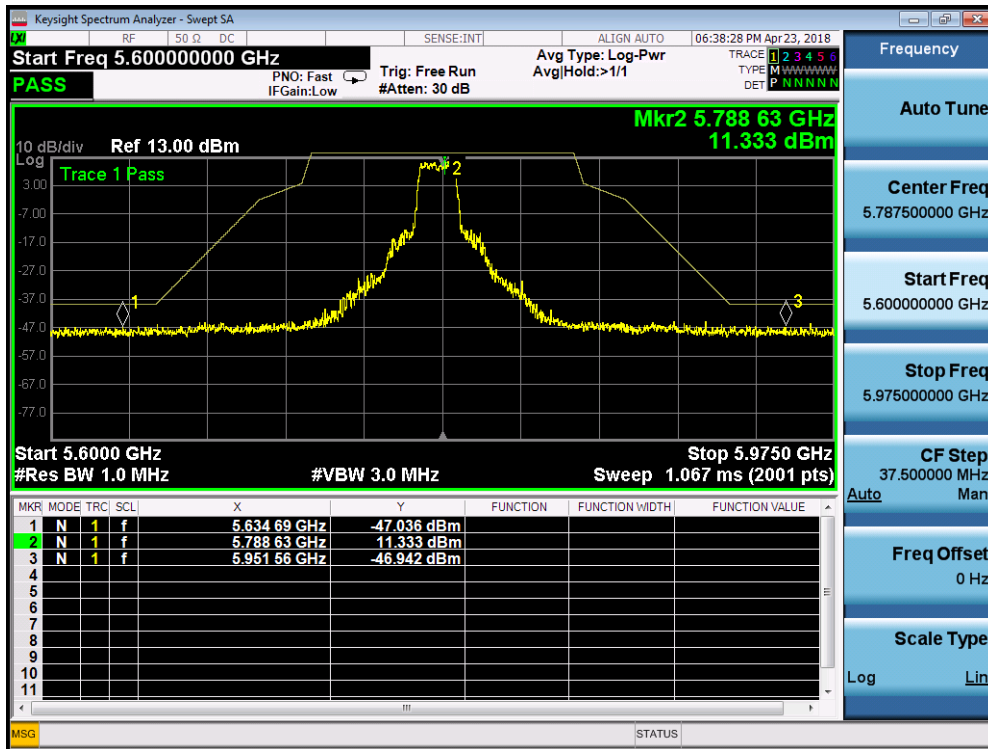

5180MHz by 802.11ac(20MHz):

5320MHz by 802.11ac(20MHz):

5500MHz by 802.11ac(20MHz):

5745MHz by 802.11ac(20MHz):

5785MHz by 802.11ac(20MHz):

5825MHz by 802.11ac(20MHz):

5190MHz by 802.11ac(40MHz):

5310MHz by 802.11ac(40MHz):