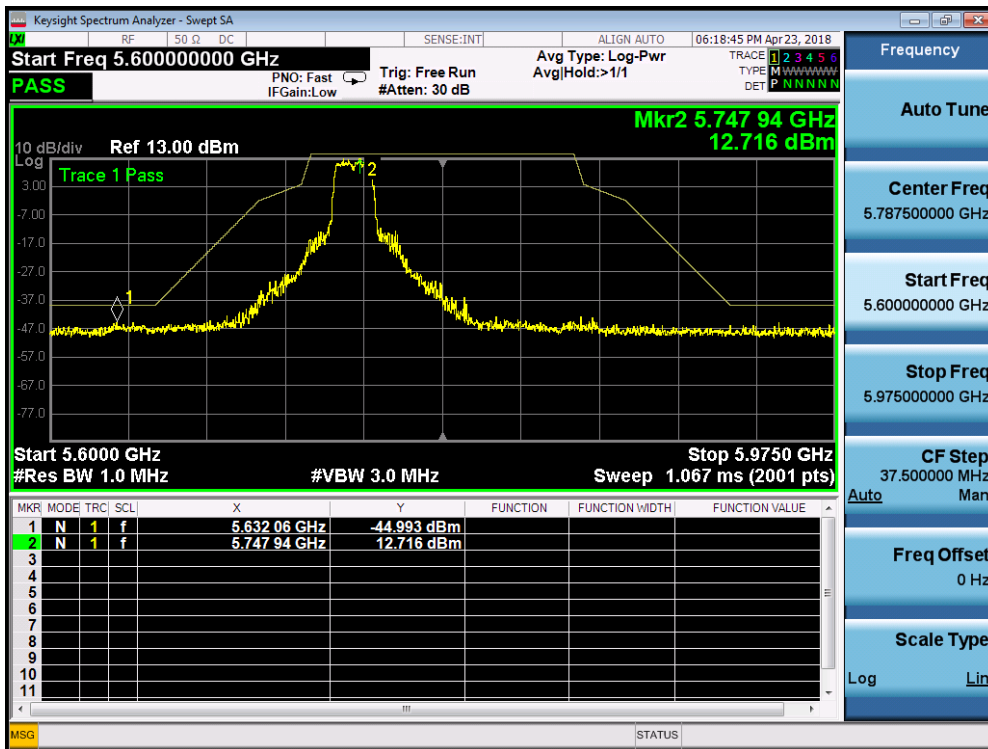

5180MHz by 802.11ac(20MHz):

5320MHz by 802.11ac(20MHz):

5500MHz by 802.11ac(20MHz):

5745MHz by 802.11ac(20MHz):

5785MHz by 802.11ac(20MHz):

5825MHz by 802.11ac(20MHz):

5190MHz by 802.11ac(40MHz):

5310MHz by 802.11ac(40MHz):