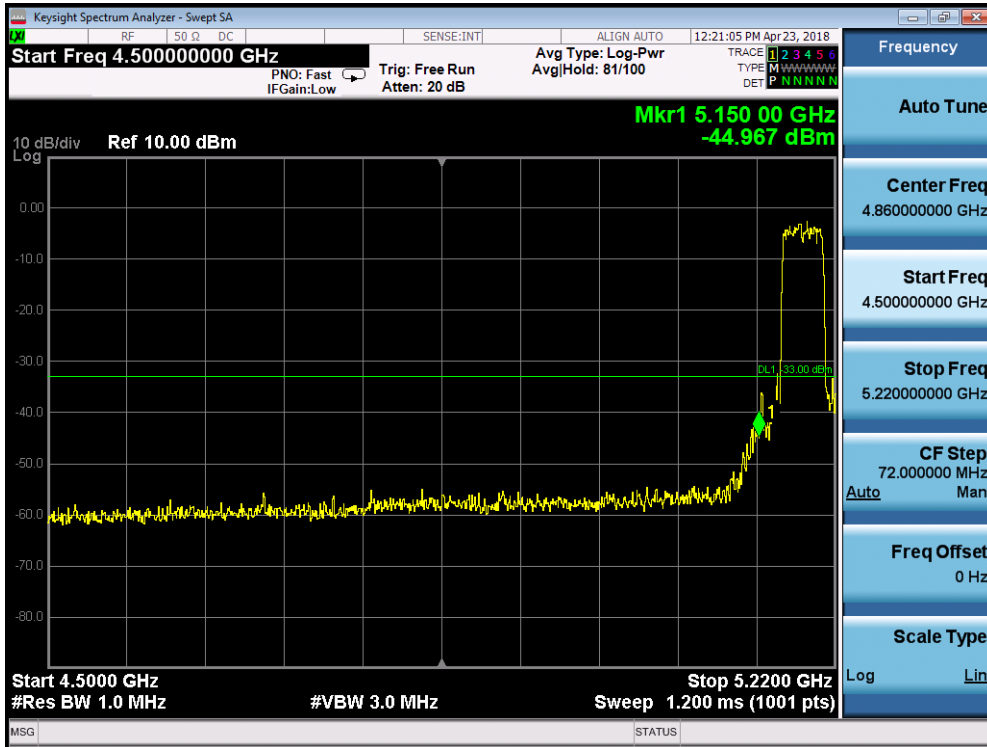

5180MHz by 802.11ac(20MHz):

5320MHz by 802.11ac(20MHz):

5500MHz by 802.11ac(20MHz):

5745MHz by 802.11ac(20MHz):

5785MHz by 802.11ac(20MHz):

5825MHz by 802.11ac(20MHz):

5190MHz by 802.11ac(40MHz):

5310MHz by 802.11ac(40MHz):