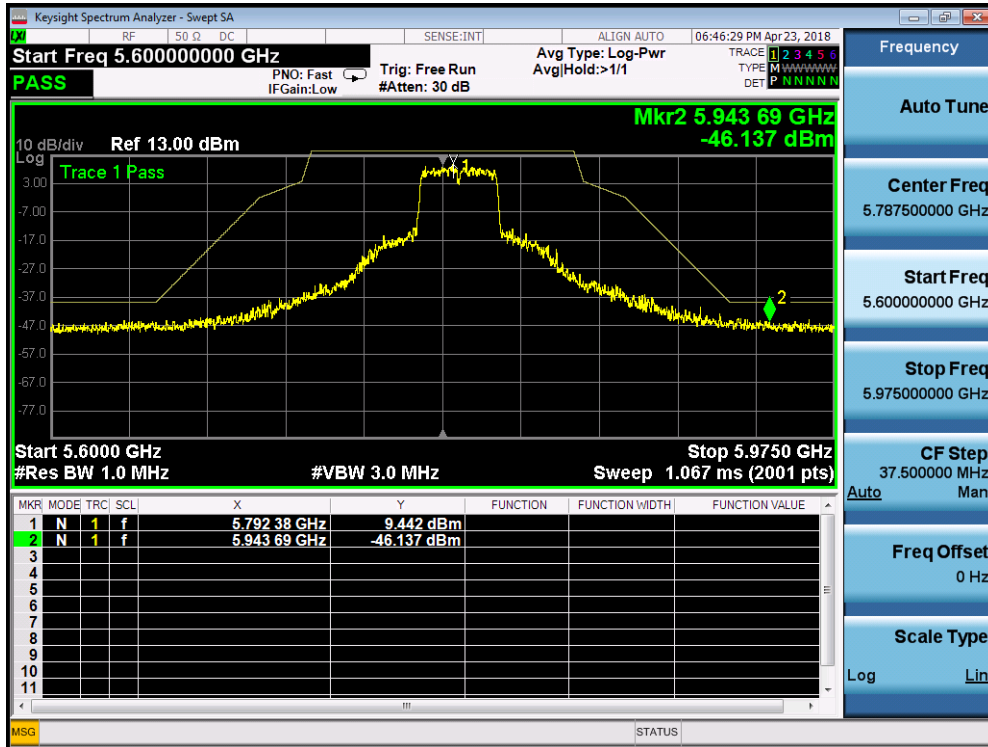

5795MHz by 802.11ac(40MHz):