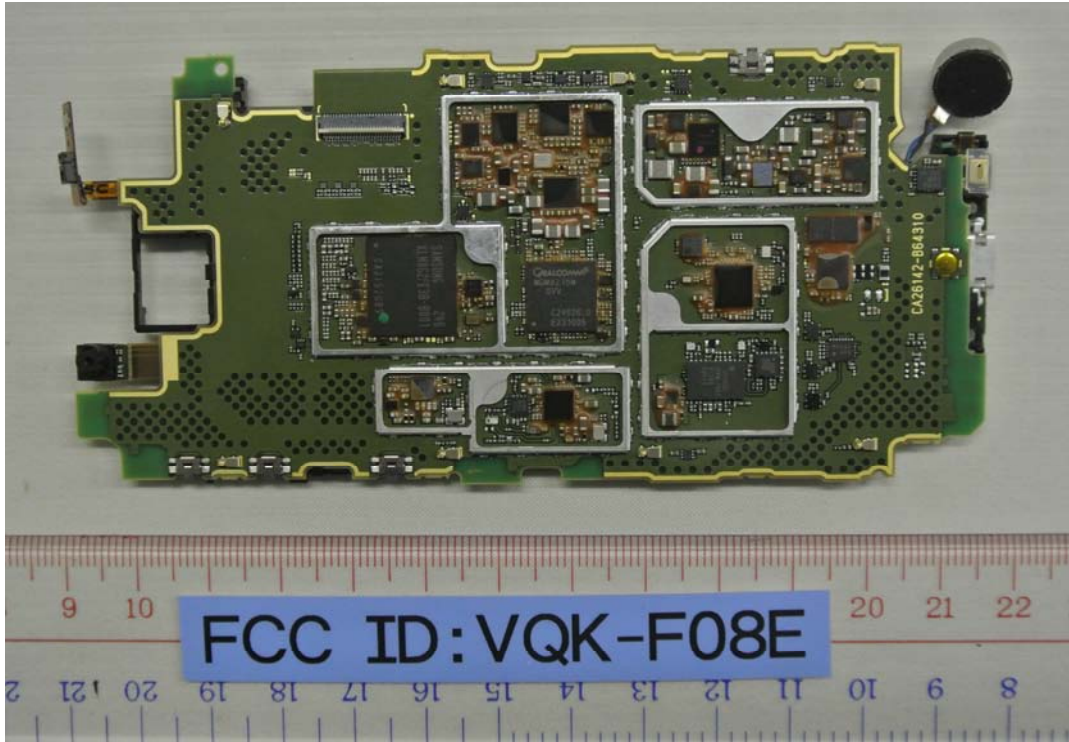

F-08E Internal Photo

WLAN/BT
ANTENNA

WCDMA/GSM
ANTENNA

FCC ID: VQK-F08E