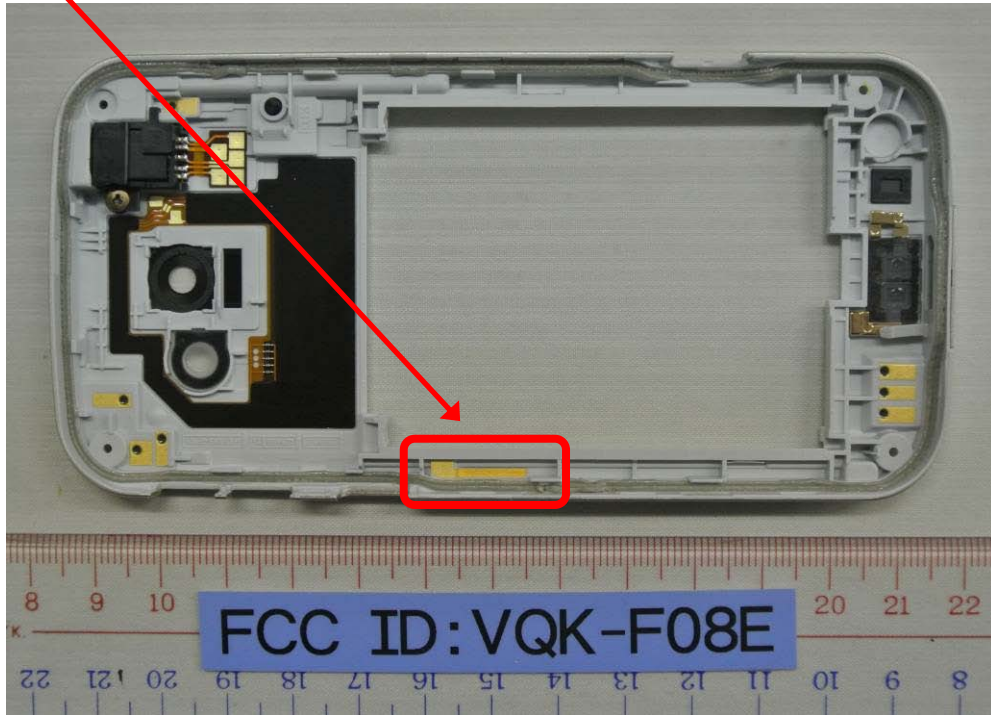

F-08E Internal Photo

WLAN/BT
ANTENNA

WCDMA/GSM
ANTENNA

FCC ID: VQK-F08E