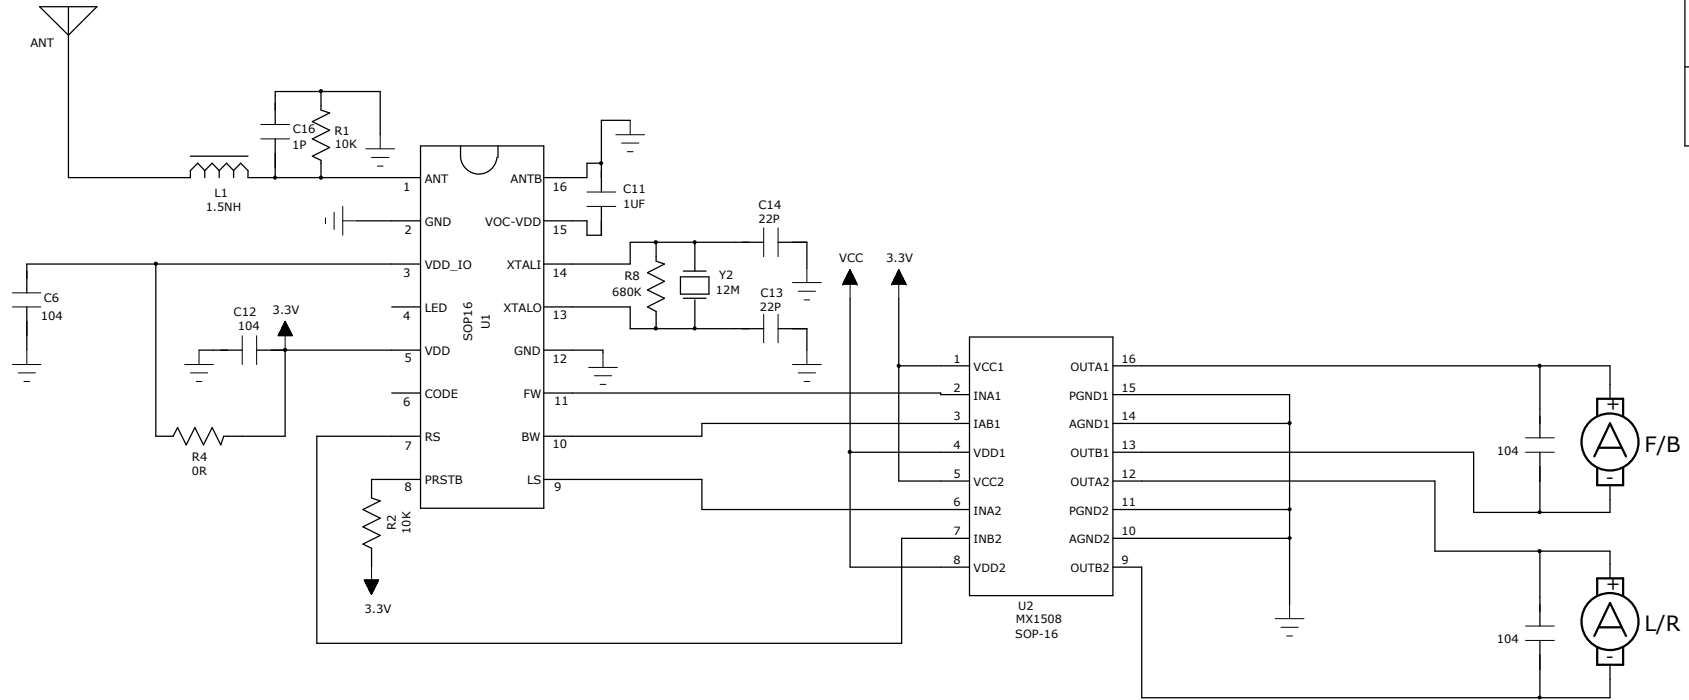

深圳南岭玩具制品有限公司

原理图

表号:28-F-004

2402MHz ~ 2480MHz

半品货号
P02-COB/3-3311(UP)

适用成品小货号:
94164(16)Y(UP)

适用成品大货号:
94165

COMPANY: TOY STATE INDUSTRIAL LTD

MODEL: 94164(16)Y(UP)原理图

VER:

DWN. 郑湘涛

DATE:2015-11-19

CHK.

DATE:

APP.

DATE: