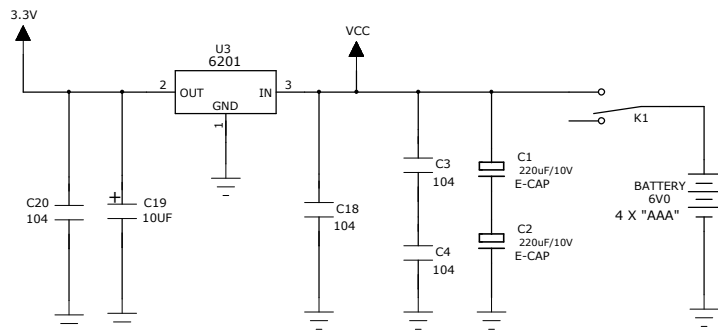

深圳南岭玩具制品有限公司

原理图

表号:28-F-004

2402MHz ~ 2480MHz

半品货号
P02-COB/3-3311(UP)

适用成品小货号:
94164(16)Y(UP)

适用成品大货号:
94165

COMPANY: TOY STATE INDUSTRIAL LTD

MODEL: 94164(16)Y(UP)原理图

VER:

DWN. 郑湘涛

DATE:2015-11-19

CHK.

DATE:

APP.

DATE: