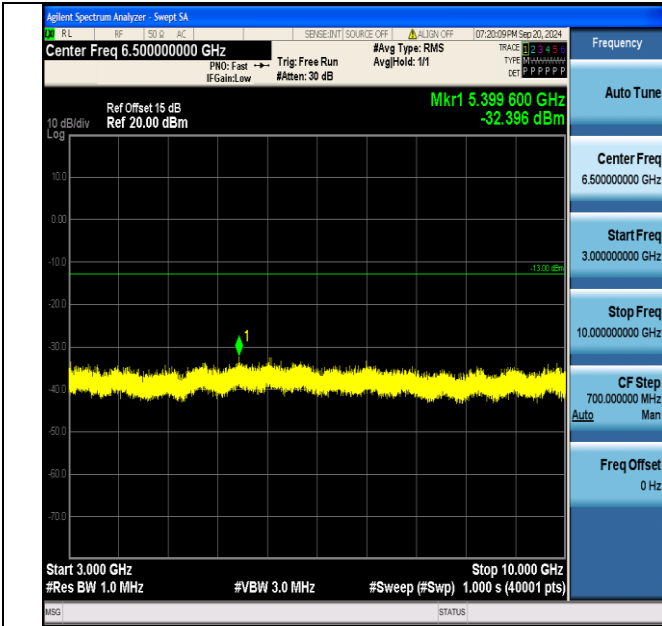

Band5_3MHz_QPSK_20525_15RB#0_1000~3000_1000~3000

Band5_3MHz_QPSK_20525_15RB#0_3000~10000_3000~10000

Band5_3MHz_QPSK_20635_1RB#0_30~1000_30~1000

Band5_3MHz_QPSK_20635_1RB#0_1000~3000_1000~3000

Band5_3MHz_QPSK_20635_1RB#0_3000~10000_3000~1000
0

Band5_3MHz_QPSK_20635_1RB#14_30~1000_30~1000

Band5_3MHz_QPSK_20635_1RB#14_1000~3000_1000~3000

Band5_3MHz_QPSK_20635_1RB#14_3000~10000_3000~1000
00

Band5 3MHz QPSK 20635 15RB#0 30~1000 30~1000

Band5 3MHz QPSK 20635 15RB#0 1000~3000 1000~3000