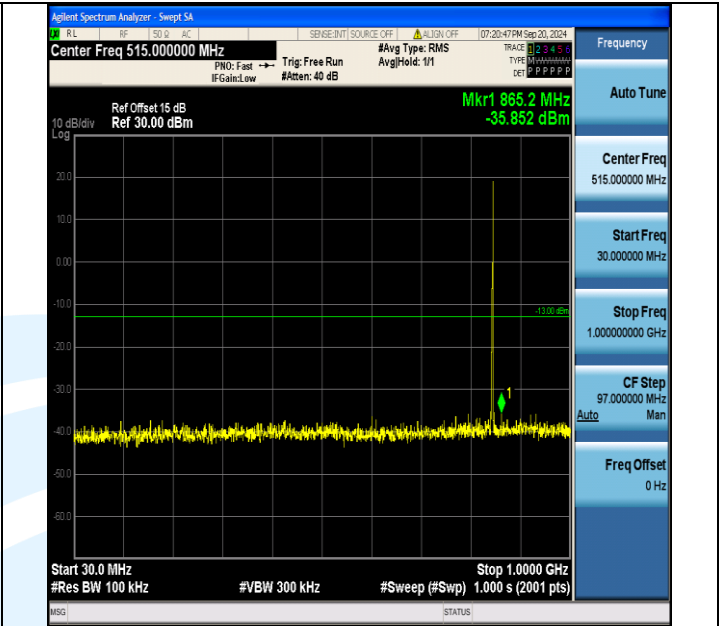

Band5_3MHz_QPSK_20525_15RB#0_1000~3000_1000~3000

Band5_3MHz_QPSK_20525_15RB#0_3000~10000_3000~10000

Band5_3MHz_QPSK_20635_1RB#0_30~1000_30~1000

Band5_3MHz_QPSK_20635_1RB#0_1000~3000_1000~3000

Band5_3MHz_QPSK_20635_1RB#0_3000~10000_3000~1000
0

Band5_3MHz_QPSK_20635_1RB#14_30~1000_30~1000

Band5_3MHz_QPSK_20635_1RB#14_1000~3000_1000~3000

Band5_3MHz_QPSK_20635_1RB#14_3000~10000_3000~1000
00

Band5 3MHz QPSK 20635 15RB#0 30~1000 30~1000

Band5 3MHz QPSK 20635 15RB#0 1000~3000 1000~3000