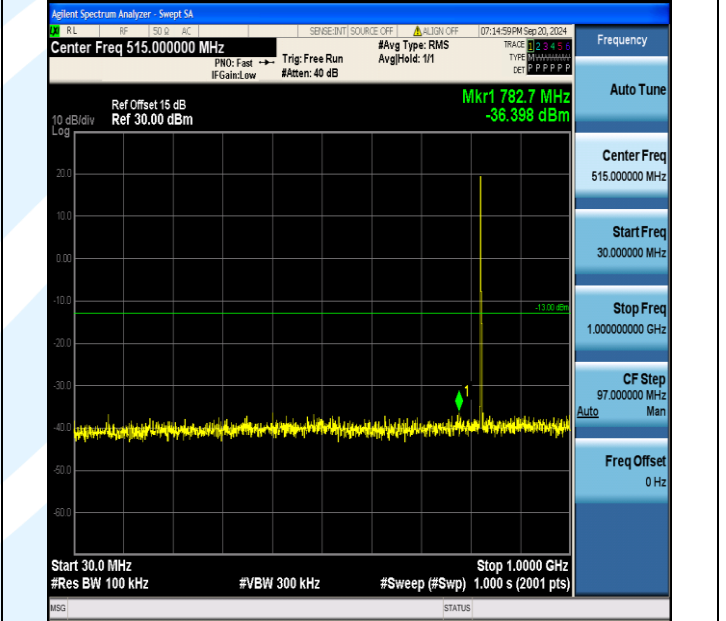

Band5_3MHz_QPSK_20635_1RB#14_30~1000_30~1000

Band5_3MHz_QPSK_20635_1RB#14_1000~3000_1000~3000

Band5_3MHz_QPSK_20635_1RB#14_3000~10000_3000~1000
00

Band5 3MHz QPSK 20635 15RB#0 30~1000 30~1000

Band5 3MHz QPSK 20635 15RB#0 1000~3000 1000~3000