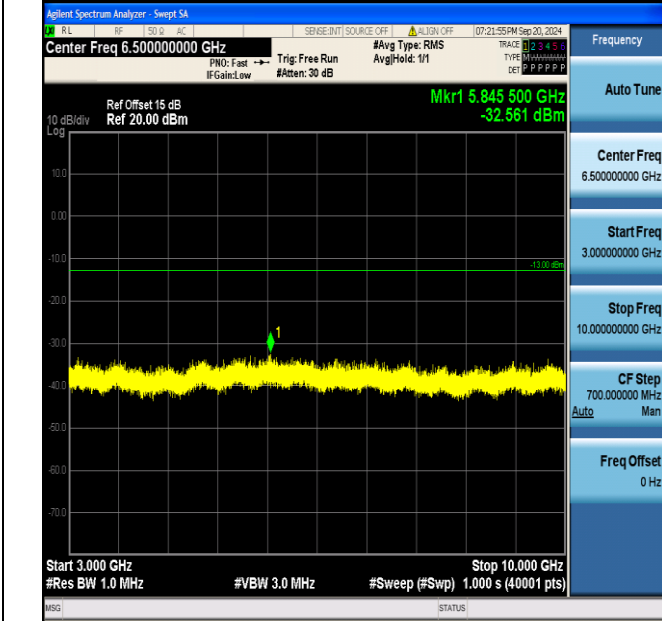

Band5_3MHz_QPSK_20635_1RB#14_30~1000_30~1000

Band5_3MHz_QPSK_20635_1RB#14_1000~3000_1000~3000

Band5_3MHz_QPSK_20635_1RB#14_3000~10000_3000~1000
00

Band5 3MHz QPSK 20635 15RB#0 30~1000 30~1000

Band5 3MHz QPSK 20635 15RB#0 1000~3000 1000~3000