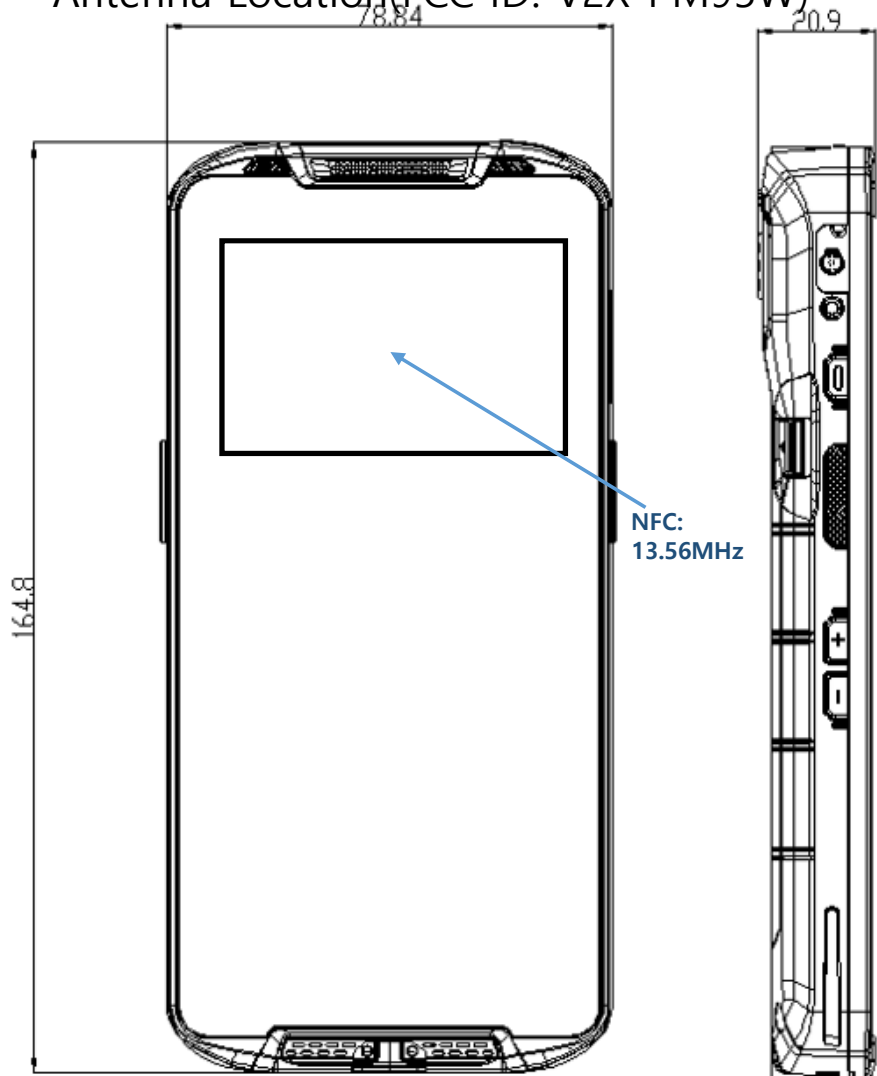

Antenna Location(FCC ID: V2X-PM95W)

ANT8:
WIFI: 2.4/5/6G TRX
BT, BLE: 2.4GHz TRX

ANT12:
BLE: 2.4G TRX