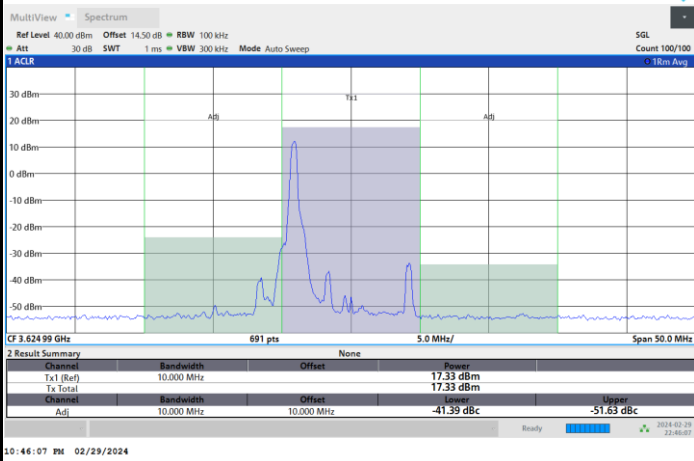

1RBmax

Full RB

FR1 n77 / 10MHz / CP OFDM / 64QAM

Middle Channel

1RB0

1RBmax

Full RB

FR1 n77 / 10MHz / CP OFDM / 64QAM