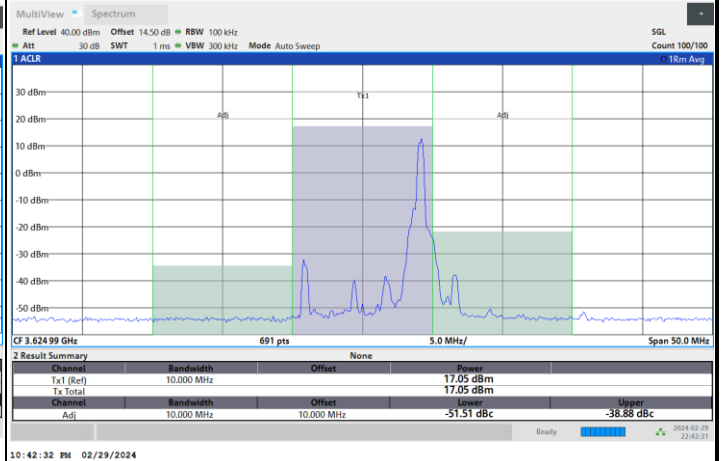

Lowest Channel

1RB0

1RBmax

Full RB

FR1 n77 / 10MHz / CP OFDM / QPSK

Middle Channel

1RB0

1RBmax