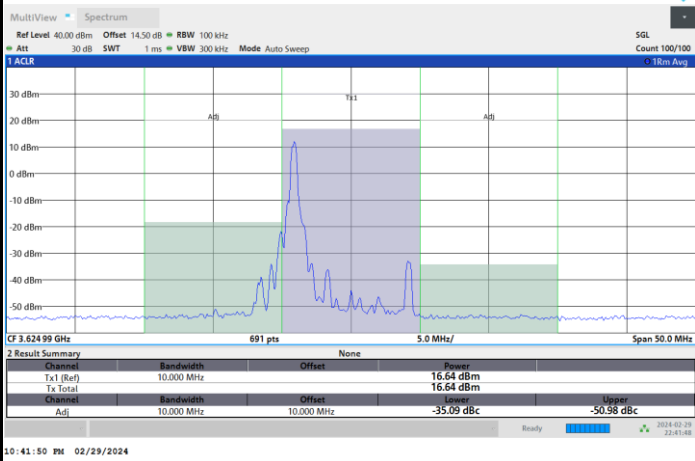

Lowest Channel

1RB0

1RBmax

Full RB

FR1 n77 / 10MHz / CP OFDM / QPSK

Middle Channel

1RB0

1RBmax