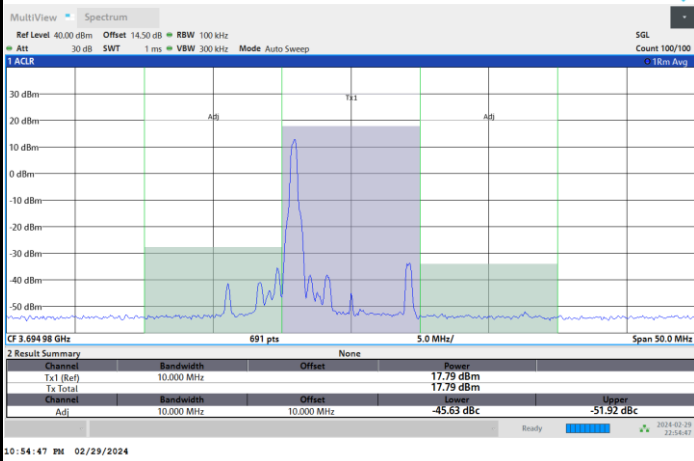

FR1 n77 / 10MHz / CP OFDM / 64QAM

Highest Channel

1RB0

1RBmax