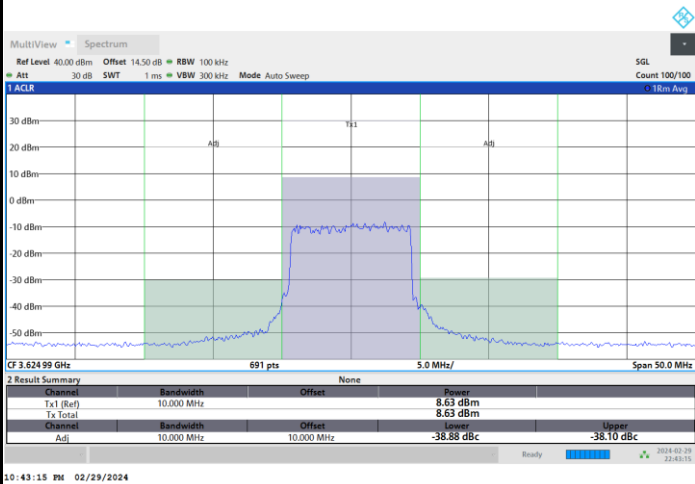

FR1 n77 / 10MHz / CP OFDM / QPSK

Middle Channel

1RB0

1RBmax

Full RB