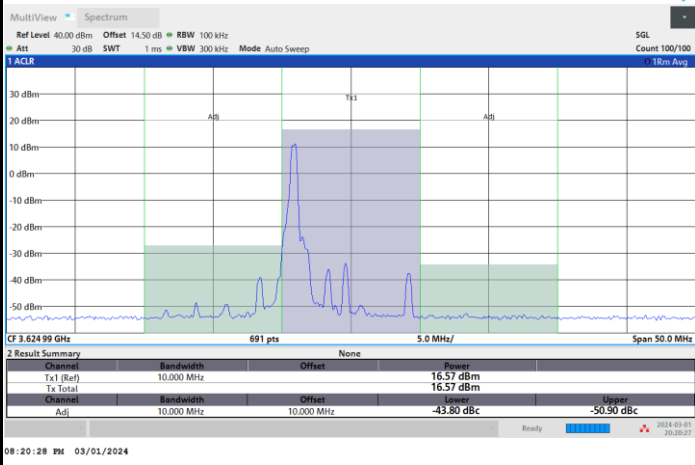

FR1 n77 / 10MHz / CP OFDM / 64QAM

Middle Channel

1RB0

1RBmax