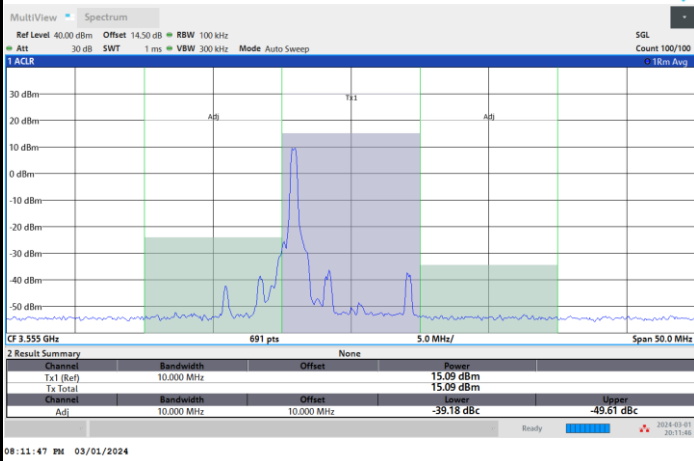

1RBmax

Full RB

FR1 n77 / 10MHz / CP OFDM / 64QAM

Lowest Channel

1RB0

1RBmax

Full RB

FR1 n77 / 10MHz / CP OFDM / 64QAM