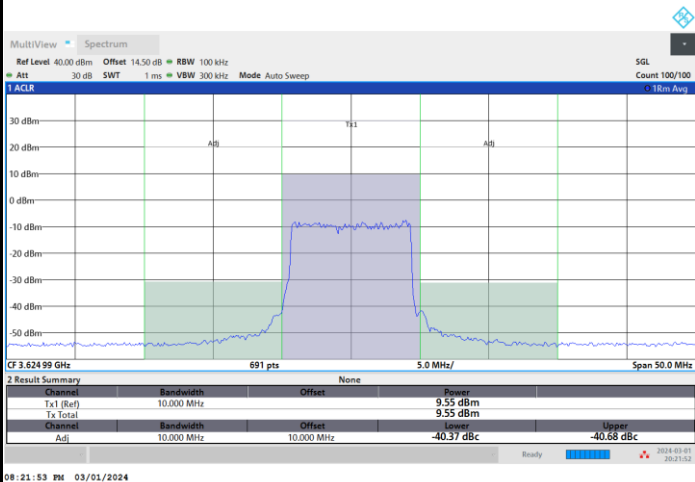

FR1 n77 / 10MHz / CP OFDM / 64QAM

Middle Channel

1RB0

1RBmax

Full RB