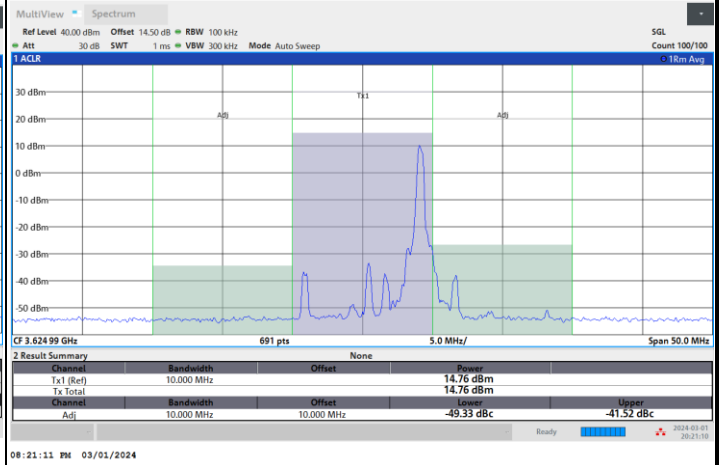

FR1 n77 / 10MHz / CP OFDM / 64QAM

Middle Channel

1RB0

1RBmax