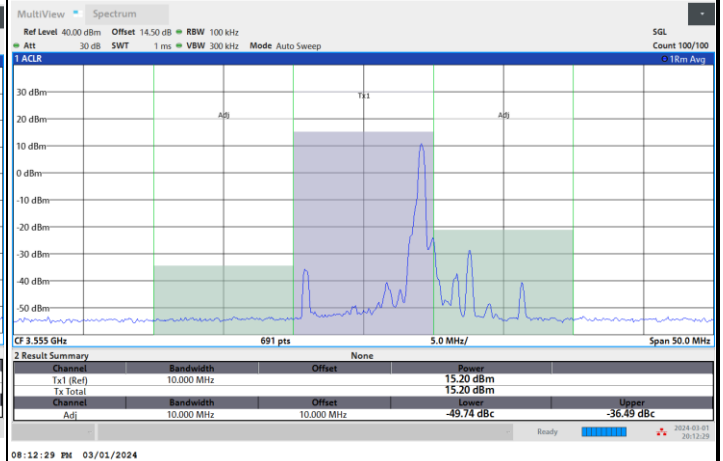

1RBmax

Full RB

FR1 n77 / 10MHz / CP OFDM / 64QAM

Lowest Channel

1RB0

1RBmax

Full RB

FR1 n77 / 10MHz / CP OFDM / 64QAM