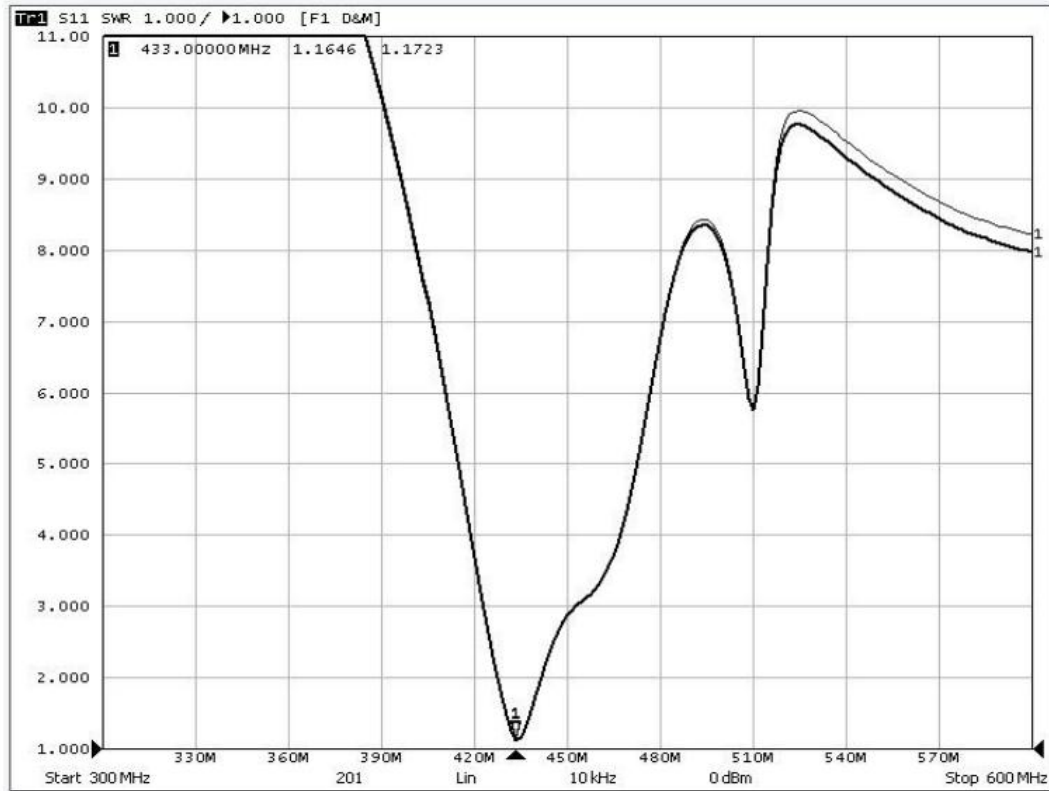

深圳祥博一科技有限公司

电话: 0755-29369912 传真: 0755-61624200

研发中心: 深圳市龙华区油松路 95 号油松文创园文成楼一楼 101 R & D Center: 101, 1st floor, Wencheng Building, Yousong Cultural Innovation Park, No. 95 Yousong Road, Longhua District, Shenzhen

生产基地: 东莞市塘厦镇 138 工业区裕华街 7 号华智创谷 B 栋 5 楼

Production base: 5th floor, Building B, Huazhi Chuang Valley, No. 7, Yuhua Street, 138 Industrial Zone, Tangxia Town, Dongguan City