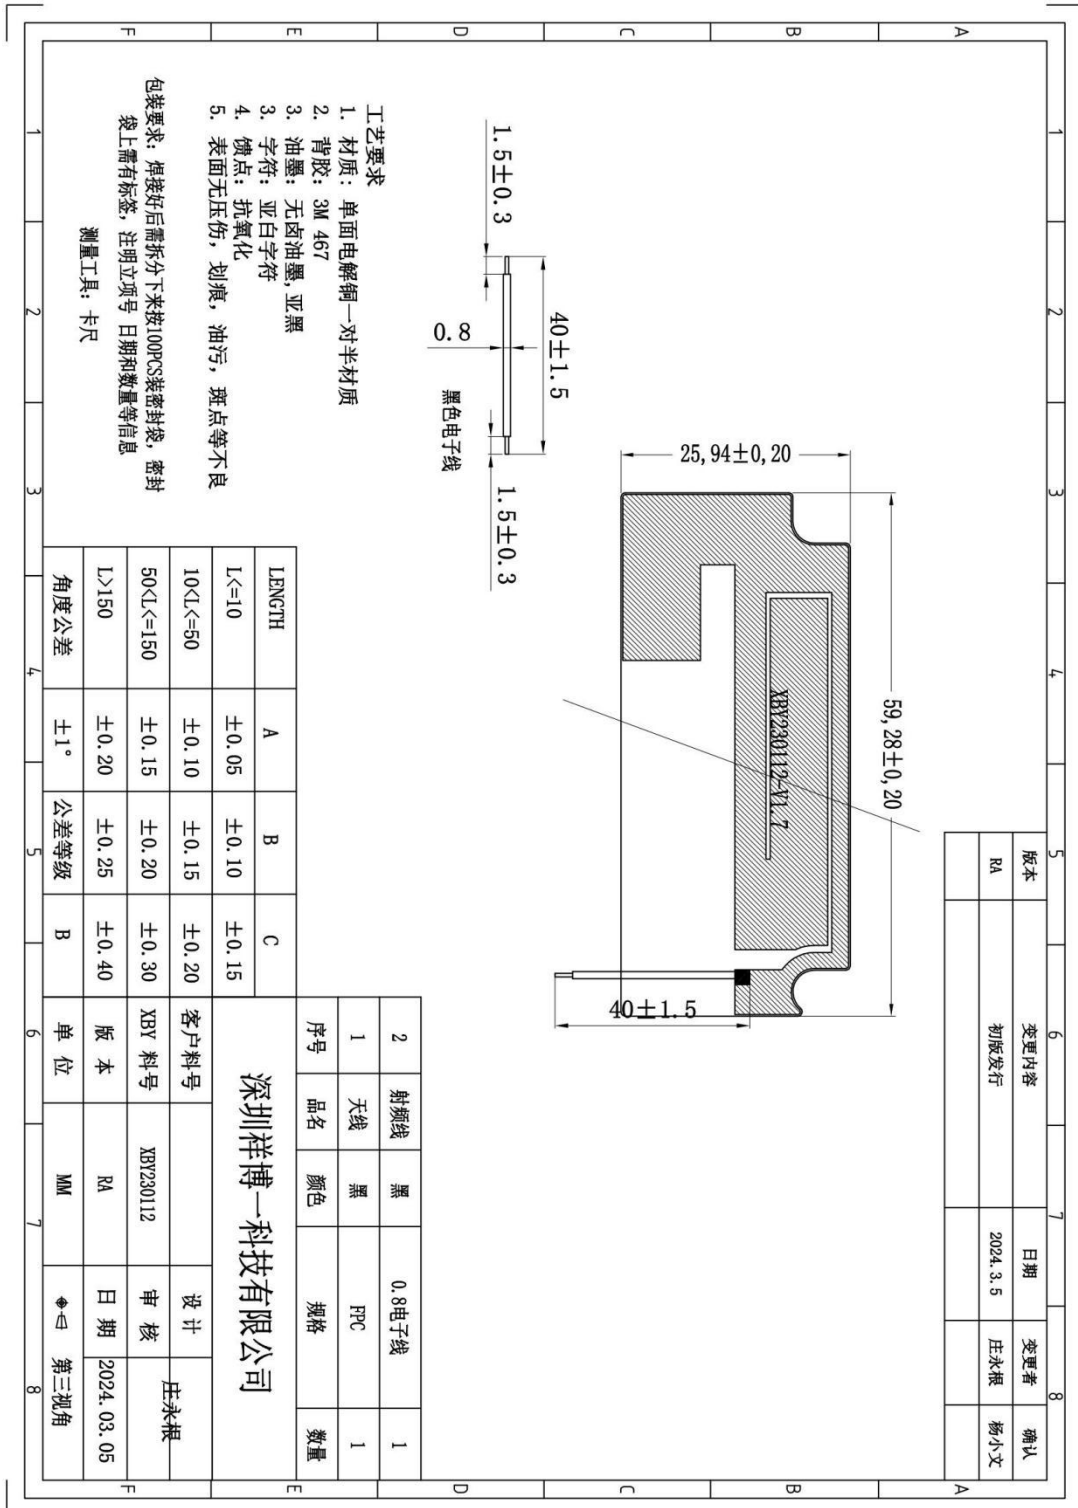

六.工程图 Engineering Drawing

研发中心: 深圳市龙华区油松路 95 号油松文创新园文成楼一楼 101 R & D Center: 101, 1st floor, Wencheng Building, Yousong Cultural Innovation Park, No. 95 Yousong Road, Longhua District, Shenzhen
生产基地: 东莞市塘厦镇 138 工业区裕华街 7 号华智创谷 B 栋 5 楼
Production base: 5th floor, Building B, Huazhi Chuang Valley, No. 7, Yuhua Street, 138 Industrial Zone, Tangxia Town, Dongguan City