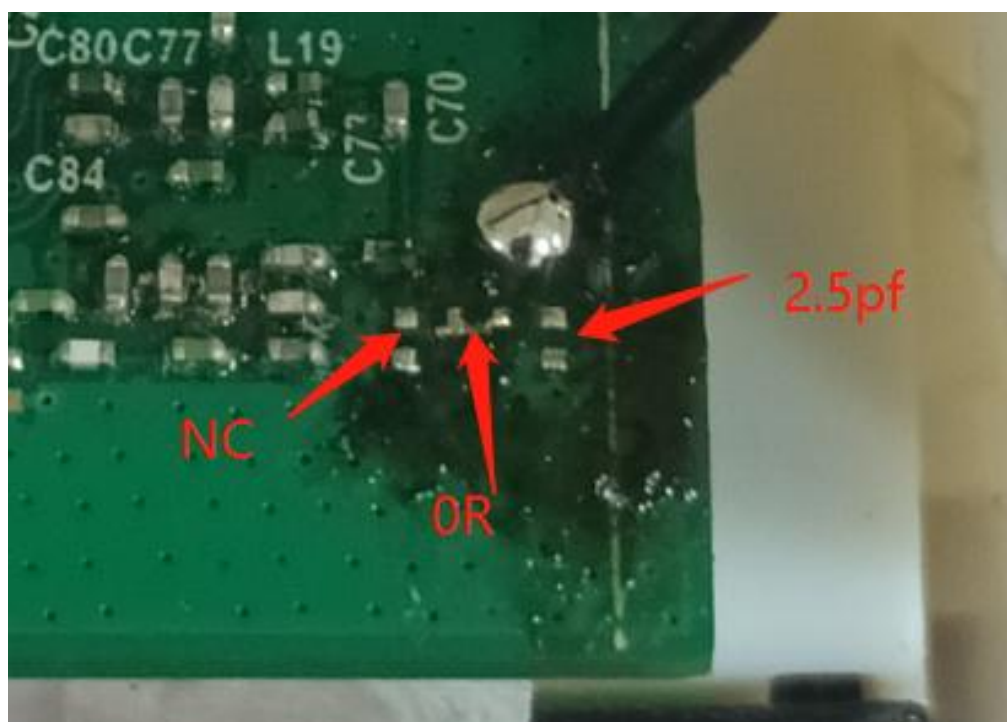

生产基地: 东莞市塘厦镇 138 工业区裕华街 7 号华智创谷 B 栋 5 楼

Production base: 5th floor, Building B, Huazhi Chuang Valley, No. 7, Yuhua Street, 138 Industrial Zone, Tangxia Town, Dongguan City

四.匹配电路 Matching Circuits

匹配电路

天线匹配有改动。