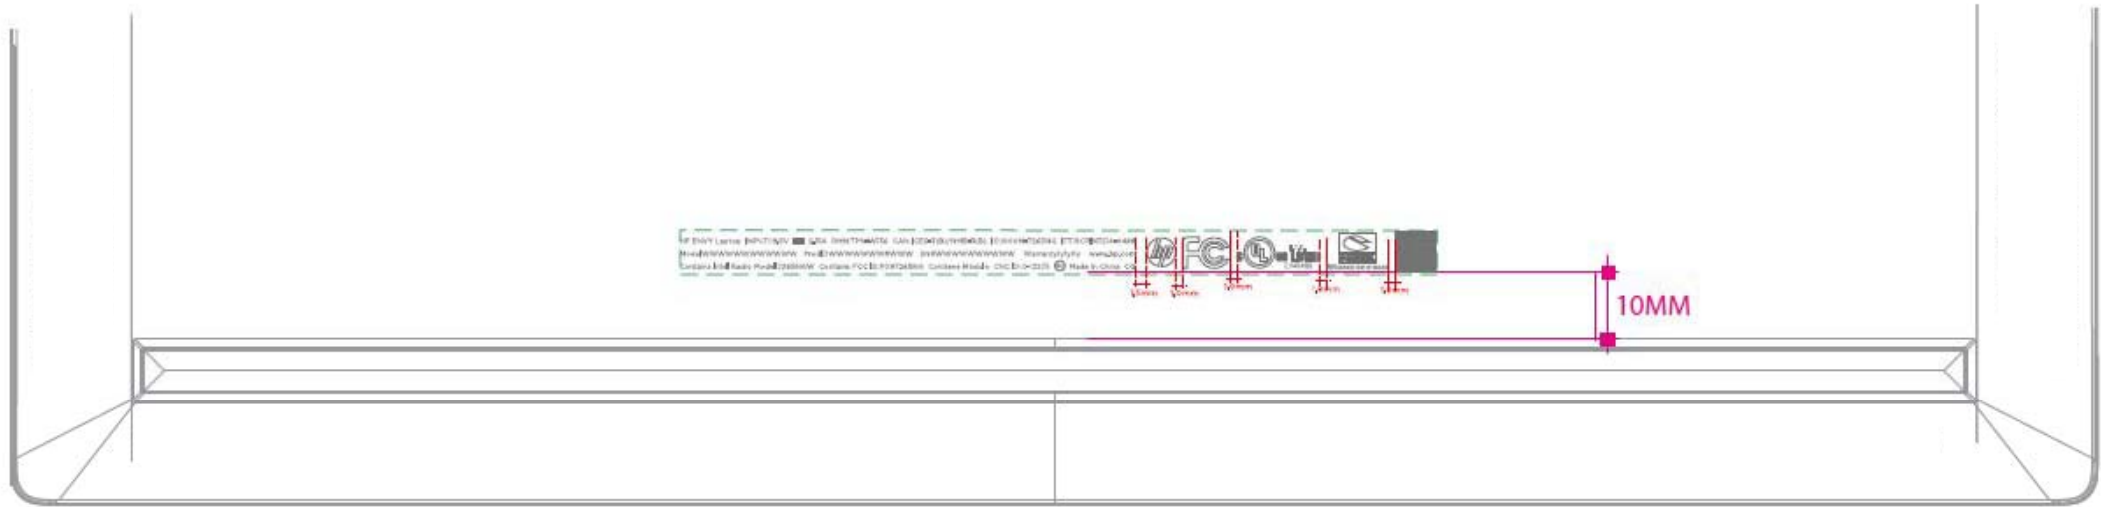

Katniss → TPN-136

Back cover of EUT

HP ENVY x360 m Convertible INPUT:19.5V 3.33A HMN: TPN-W136 CAN ICES-3(B)/NMB-3(B)

ModelWWWWWWWWWWWW ProdIDWWWWWWWW#WWWW SN#WWWWWWWWWWWW Warranty1y1y0y IFT:RCPRERT16-1591