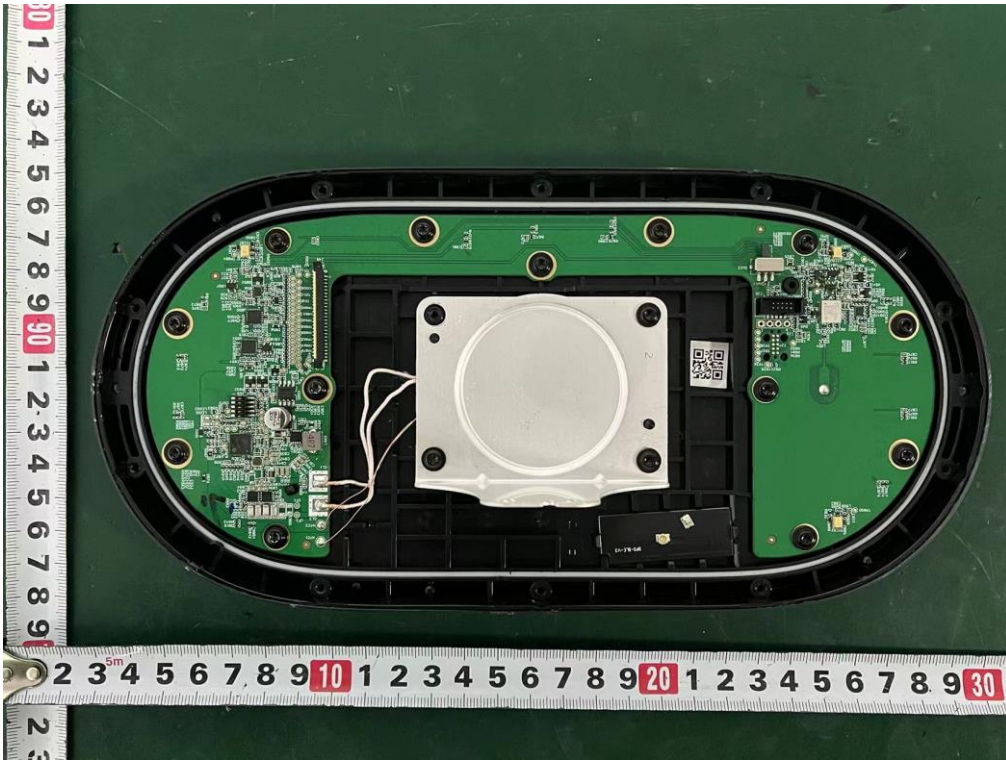

# Internal Photos

M/N: Beosound A5

**Internal Photos**  
M/N: Beosound A5

**Internal Photos**  
M/N: Beosound A5

**Internal Photos**  
M/N: Beosound A5

**Internal Photos**  
M/N: Beosound A5

**Internal Photos**  
M/N: Beosound A5

**Internal Photos**  
M/N: Beosound A5

BLE Ant

BLE Module

**Internal Photos**  
M/N: Beosound A5

UWB  
Module

**Internal Photos**

M/N: Beosound A5