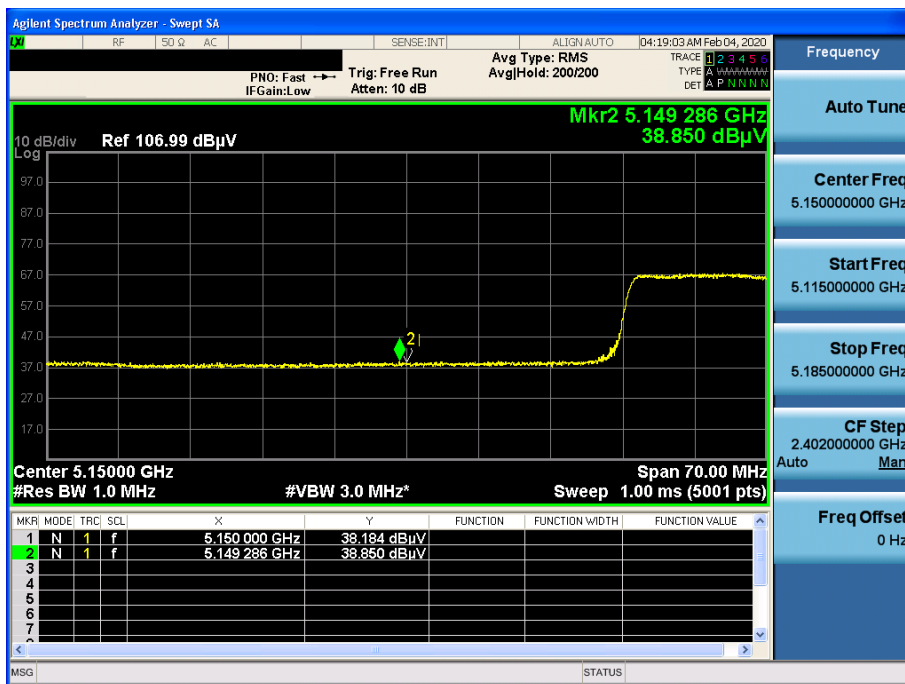

802.11ac(VHT80) & U-NII 1 & Ch.42 & X axis & Ver

Detector Mode : PK

802.11ac(VHT80) & U-NII 1 & Ch.42 & X axis & Ver

Detector Mode : AV

802.11ac(VHT80) & U-NII 1 & Ch.42 & X axis & Ver

Detector Mode : PK

802.11ac(VHT80) & U-NII 2A & Ch.58 & X axis & Ver

Detector Mode : PK

802.11ac(VHT80) & U-NII 2C & Ch.106 & X axis & Ver

Detector Mode : PK

802.11ac(VHT80) & U-NII 2C & Ch.106 & X axis & Ver

Detector Mode : AV

802.11ac(VHT80) & U-NII 2C & Ch.138 & X axis & Ver

Detector Mode : AV

802.11ac(VHT80) & U-NII 3 & Ch.155 & X axis & Ver

Detector Mode : PK

802.11ac(VHT80) & U-NII 3 & Ch.155 & X axis & Ver

Detector Mode : PK

802.11ac(VHT80) & U-NII 3 & Ch.155 & X axis & Ver

Detector Mode : AV