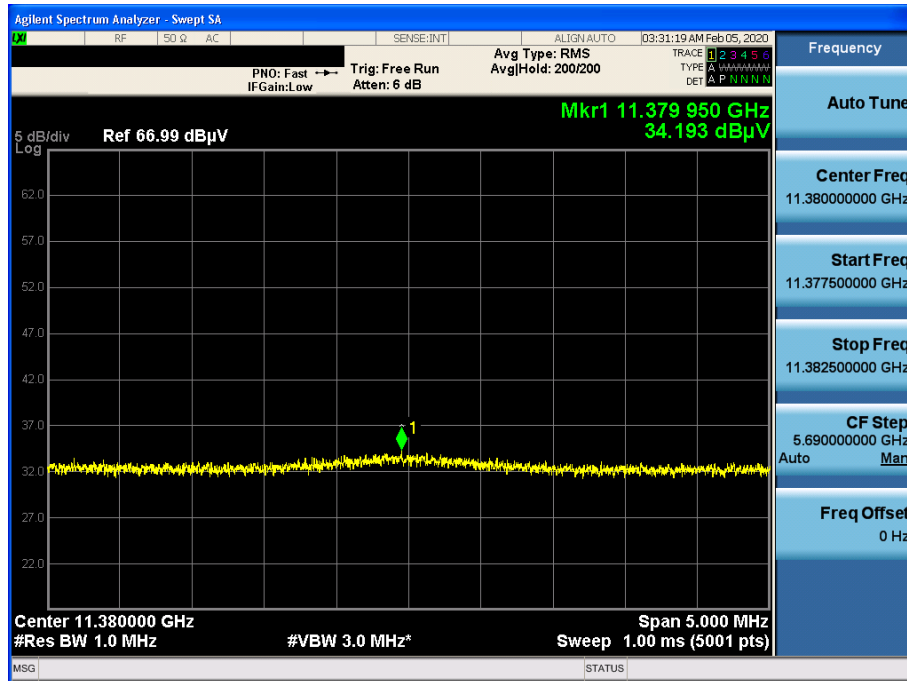

Detector Mode : PK

802.11ac(VHT80) & U-NII 2C & Ch.106 & X axis & Ver

Detector Mode : PK

802.11ac(VHT80) & U-NII 2C & Ch.106 & X axis & Ver

Detector Mode : AV

802.11ac(VHT80) & U-NII 2C & Ch.138 & X axis & Ver

Detector Mode : AV

802.11ac(VHT80) & U-NII 3 & Ch.155 & X axis & Ver

Detector Mode : PK

802.11ac(VHT80) & U-NII 3 & Ch.155 & X axis & Ver

Detector Mode : PK

802.11ac(VHT80) & U-NII 3 & Ch.155 & X axis & Ver

Detector Mode : AV