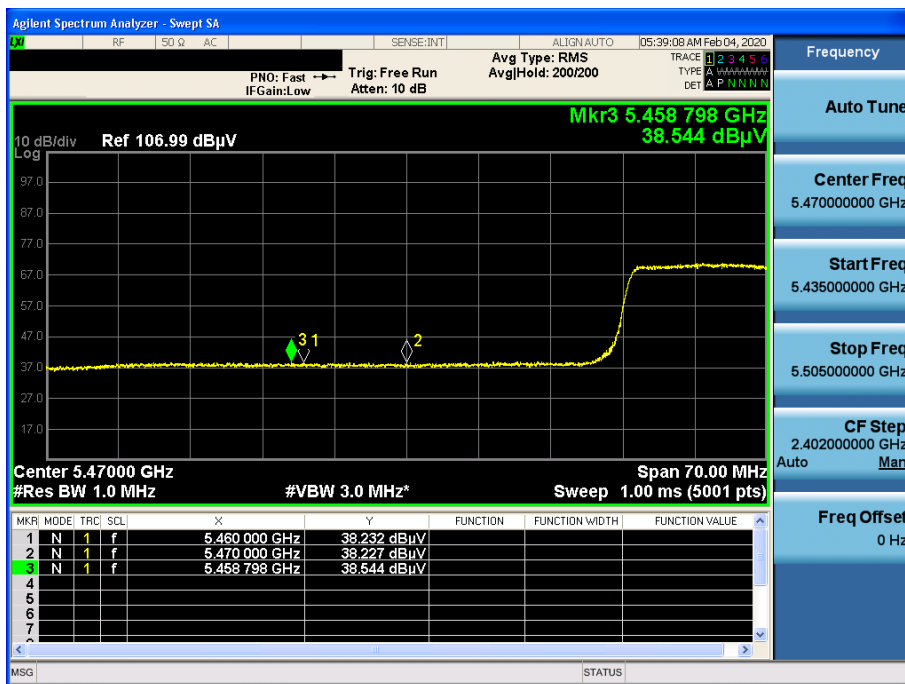

Detector Mode : PK

802.11ac(VHT80) & U-NII 2C & Ch.106 & X axis & Ver

Detector Mode : PK

802.11ac(VHT80) & U-NII 2C & Ch.106 & X axis & Ver

Detector Mode : AV

802.11ac(VHT80) & U-NII 2C & Ch.138 & X axis & Ver

Detector Mode : AV

802.11ac(VHT80) & U-NII 3 & Ch.155 & X axis & Ver

Detector Mode : PK

802.11ac(VHT80) & U-NII 3 & Ch.155 & X axis & Ver

Detector Mode : PK

802.11ac(VHT80) & U-NII 3 & Ch.155 & X axis & Ver

Detector Mode : AV