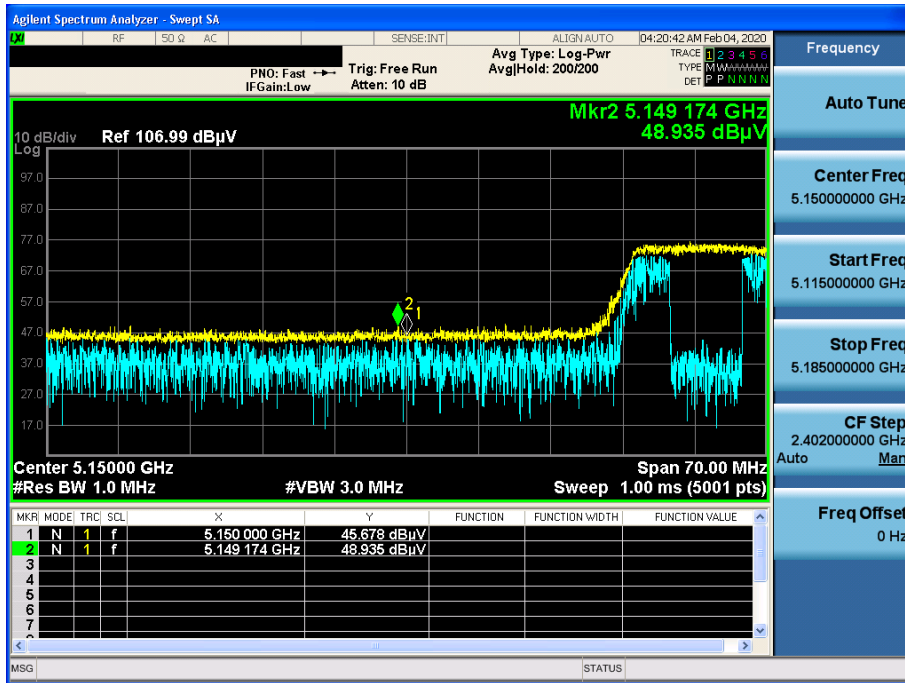

802.11ac(VHT80) & U-NII 1 & Ch.42 & X axis & Ver

Detector Mode : PK

802.11ac(VHT80) & U-NII 1 & Ch.42 & X axis & Ver

Detector Mode : AV

802.11ac(VHT80) & U-NII 1 & Ch.42 & X axis & Ver

Detector Mode : PK

802.11ac(VHT80) & U-NII 2A & Ch.58 & X axis & Ver

Detector Mode : PK

802.11ac(VHT80) & U-NII 2C & Ch.106 & X axis & Ver

Detector Mode : PK

802.11ac(VHT80) & U-NII 2C & Ch.106 & X axis & Ver

Detector Mode : AV

802.11ac(VHT80) & U-NII 2C & Ch.138 & X axis & Ver

Detector Mode : AV