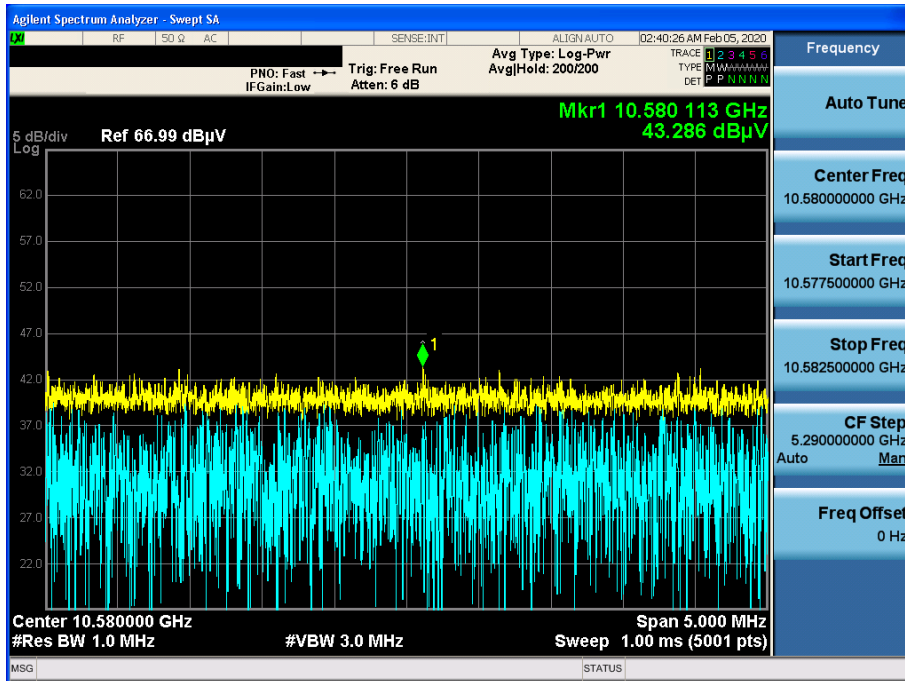

802.11ac(VHT80) & U-NII 1 & Ch.42 & X axis & Ver

Detector Mode : PK

802.11ac(VHT80) & U-NII 1 & Ch.42 & X axis & Ver

Detector Mode : AV

802.11ac(VHT80) & U-NII 1 & Ch.42 & X axis & Ver

Detector Mode : PK

802.11ac(VHT80) & U-NII 2A & Ch.58 & X axis & Ver

Detector Mode : PK

802.11ac(VHT80) & U-NII 2C & Ch.106 & X axis & Ver

Detector Mode : PK

802.11ac(VHT80) & U-NII 2C & Ch.106 & X axis & Ver

Detector Mode : AV

802.11ac(VHT80) & U-NII 2C & Ch.138 & X axis & Ver

Detector Mode : AV