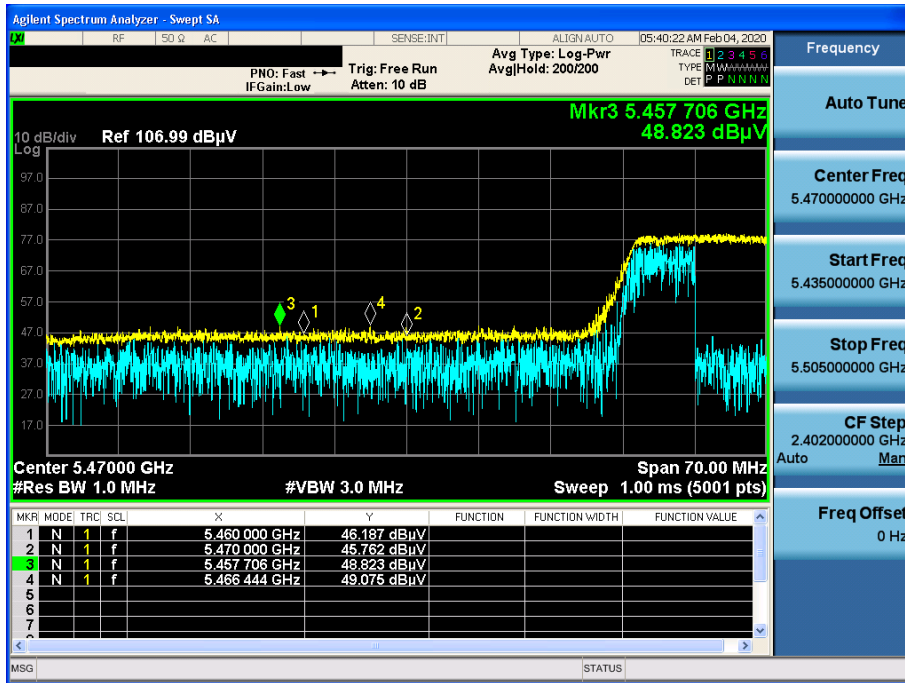

802.11ac(VHT80) & U-NII 1 & Ch.42 & X axis & Ver

Detector Mode : PK

802.11ac(VHT80) & U-NII 1 & Ch.42 & X axis & Ver

Detector Mode : AV

802.11ac(VHT80) & U-NII 1 & Ch.42 & X axis & Ver

Detector Mode : PK

802.11ac(VHT80) & U-NII 2A & Ch.58 & X axis & Ver

Detector Mode : PK

802.11ac(VHT80) & U-NII 2C & Ch.106 & X axis & Ver

Detector Mode : PK

802.11ac(VHT80) & U-NII 2C & Ch.106 & X axis & Ver

Detector Mode : AV

802.11ac(VHT80) & U-NII 2C & Ch.138 & X axis & Ver

Detector Mode : AV

802.11ac(VHT80) & U-NII 3 & Ch.155 & X axis & Ver

Detector Mode : PK

802.11ac(VHT80) & U-NII 3 & Ch.155 & X axis & Ver

Detector Mode : PK

802.11ac(VHT80) & U-NII 3 & Ch.155 & X axis & Ver

Detector Mode : AV