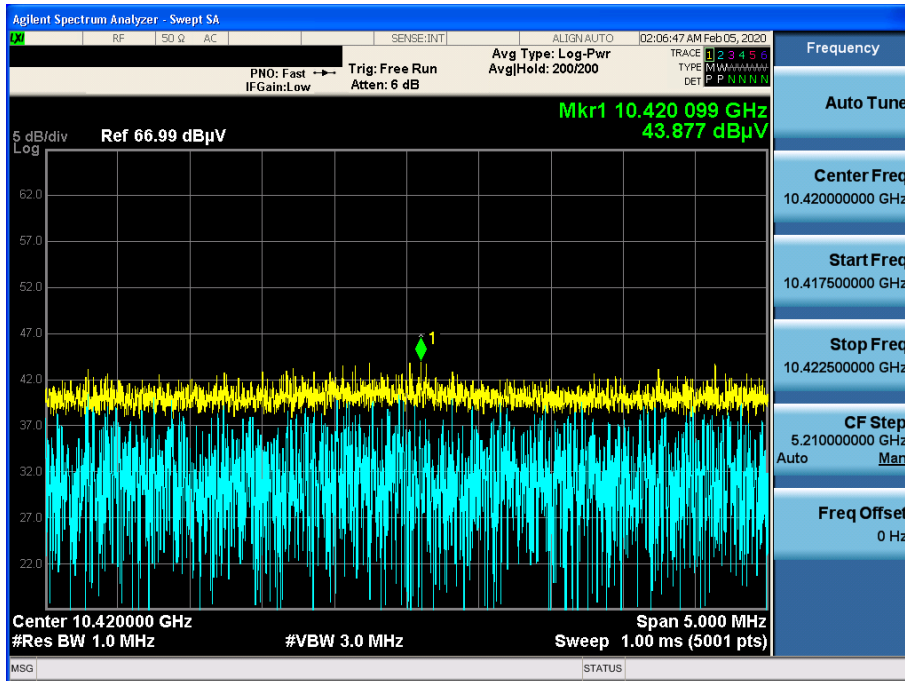

802.11ac(VHT80) & U-NII 1 & Ch.42 & X axis & Ver

Detector Mode : PK

802.11ac(VHT80) & U-NII 1 & Ch.42 & X axis & Ver

Detector Mode : AV

802.11ac(VHT80) & U-NII 1 & Ch.42 & X axis & Ver

Detector Mode : PK

802.11ac(VHT80) & U-NII 2A & Ch.58 & X axis & Ver

Detector Mode : PK

802.11ac(VHT80) & U-NII 2C & Ch.106 & X axis & Ver

Detector Mode : PK

802.11ac(VHT80) & U-NII 2C & Ch.106 & X axis & Ver

Detector Mode : AV

802.11ac(VHT80) & U-NII 2C & Ch.138 & X axis & Ver