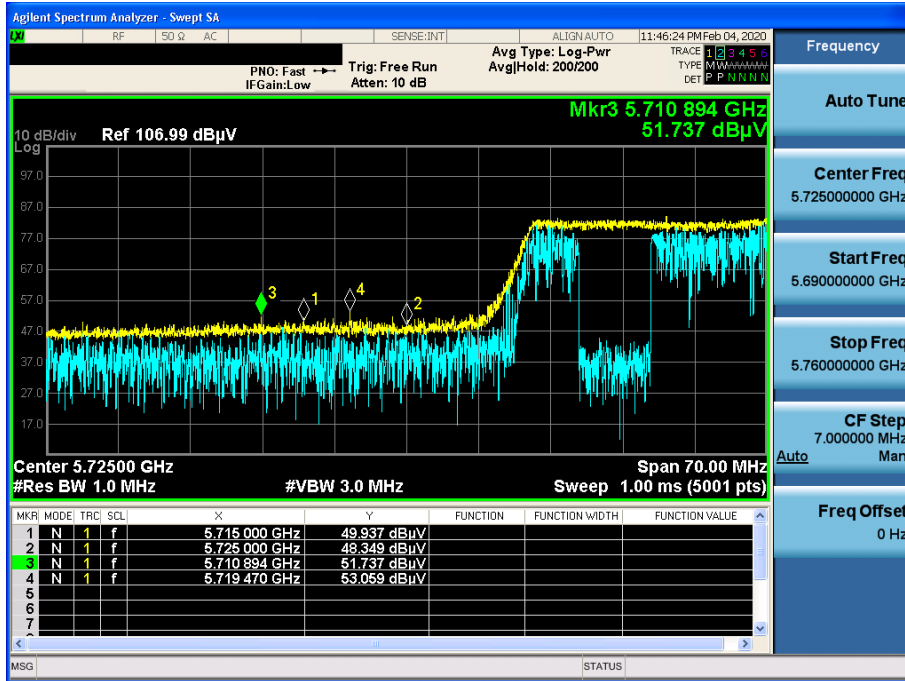

Detector Mode : PK

802.11ac(VHT80) & U-NII 2C & Ch.106 & X axis & Ver

Detector Mode : PK

802.11ac(VHT80) & U-NII 2C & Ch.106 & X axis & Ver

Detector Mode : AV

802.11ac(VHT80) & U-NII 2C & Ch.138 & X axis & Ver

Detector Mode : AV

802.11ac(VHT80) & U-NII 3 & Ch.155 & X axis & Ver

Detector Mode : PK

802.11ac(VHT80) & U-NII 3 & Ch.155 & X axis & Ver

Detector Mode : PK

802.11ac(VHT80) & U-NII 3 & Ch.155 & X axis & Ver

Detector Mode : AV