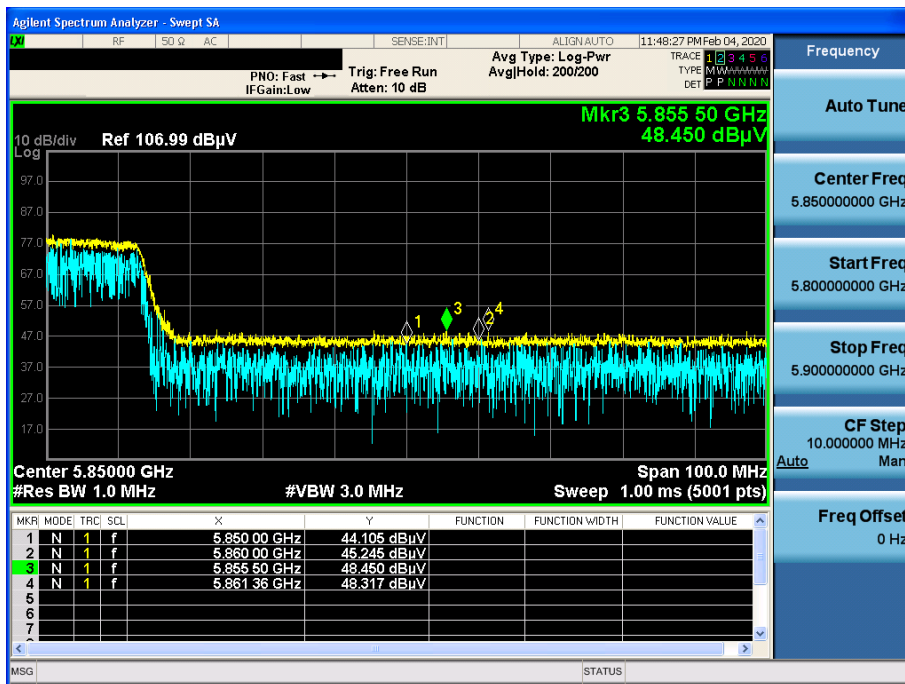

Detector Mode : AV

802.11ac(VHT80) & U-NII 3 & Ch.155 & X axis & Ver

Detector Mode : PK

802.11ac(VHT80) & U-NII 3 & Ch.155 & X axis & Ver

Detector Mode : PK

802.11ac(VHT80) & U-NII 3 & Ch.155 & X axis & Ver

Detector Mode : AV