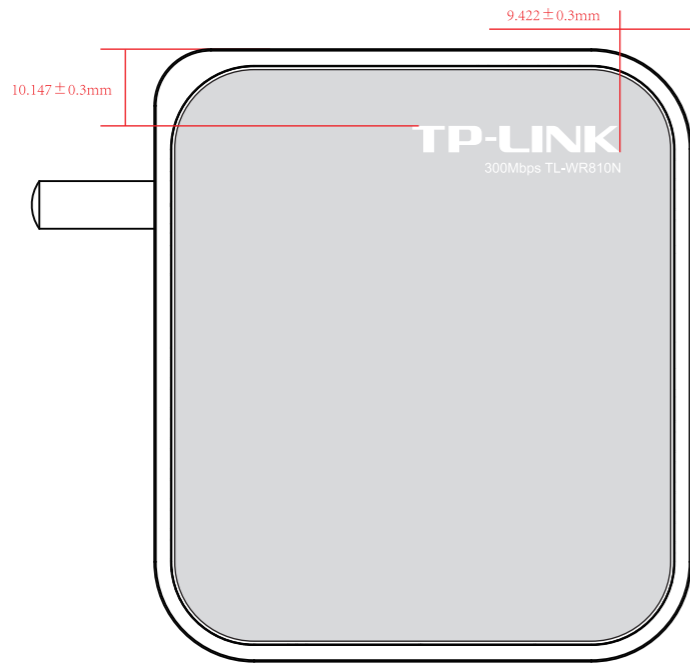

料号:

丝印尺寸: 27.493*6.547mm
 丝印颜色: 白色
 文字: Arial Regular 5.17pt

效果图
 ↓
 菲林图

壳体颜色: 白色
 丝印尺寸: 31.117*63.162mm
 丝印颜色: PANTONE 429C
 图中条码仅为示意

端口和丝印的中心线应该是完全对中, 允许做到左右偏差±0.1mm

壳体: 白色
 丝印尺寸: 34.072*1.436mm
 文字: Arial Bold 5.5pt
 丝印颜色: PANTONE 429C

普联技术有限公司
 TP-LINK TECHNOLOGIES CO., LTD.

名称	TL-WR810N(US)_2.0_壳体丝印	颜色	logo	
版本	A1		底色	
材质			文字	
模具	T-MB81	审核	其它	详见图纸
机型版本号	TL-WR810N(US)_2.0		结构工程师	
设计	王丹		硬件工程师	
完成日期	2016-07-18	核	产品工程师	
记录与上一版的区别			平面负责人	