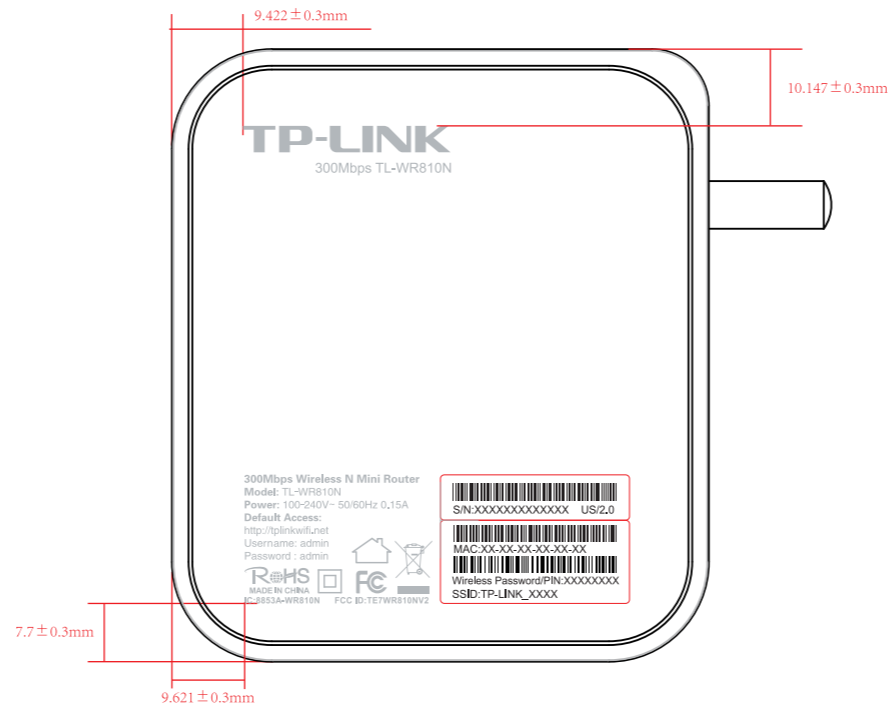

料号:

丝印尺寸: 27.493*6.547mm
 丝印颜色: 白色
 文字: Arial Regular 5.17pt

效果图
 ↓
 菲林图

壳体颜色: 白色
 丝印尺寸: 31.117*63.162mm
 丝印颜色: PANTONE 429C
 图中条码仅为示意

端口和丝印的中心线应该是完全对中, 允许做到左右偏差±0.1mm

壳体: 白色
 丝印尺寸: 34.072*1.436mm
 文字: Arial Bold 5.5pt
 丝印颜色: PANTONE 429C

普联技术有限公司
 TP-LINK TECHNOLOGIES CO., LTD.

名称	TL-WR810N(US)_2.0_壳体丝印	颜色	logo	
版本	A1		底色	
材质			文字	
模具	T-MB81	审核	其它	详见图纸
机型版本号	TL-WR810N(US)_2.0		结构工程师	
设计	王丹		硬件工程师	
完成日期	2016-07-18	核	产品工程师	
记录与上一版的区别			平面负责人	