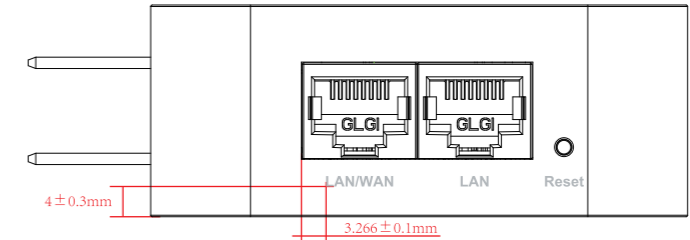

料号:

丝印尺寸: 27.493*6.547mm
 丝印颜色: 白色
 文字: Arial Regular 5.17pt

效果图
 ↓
 菲林图

壳体颜色: 白色
 丝印尺寸: 31.117*63.162mm
 丝印颜色: PANTONE 429C
 图中条码仅为示意

端口和丝印的中心线应该是完全对中, 允许做到左右偏差±0.1mm

壳体: 白色
 丝印尺寸: 34.072*1.436mm
 文字: Arial Bold 5.5pt
 丝印颜色: PANTONE 429C

普联技术有限公司
 TP-LINK TECHNOLOGIES CO., LTD.

名称	TL-WR810N(US)_2.0_壳体丝印	颜色	logo	
版本	A1		底色	
材质			文字	
模具	T-MB81	审核	其它	详见图纸
机型版本号	TL-WR810N(US)_2.0		结构工程师	
设计	王丹		硬件工程师	
完成日期	2016-07-18	核	产品工程师	
记录与上一版的区别			平面负责人	