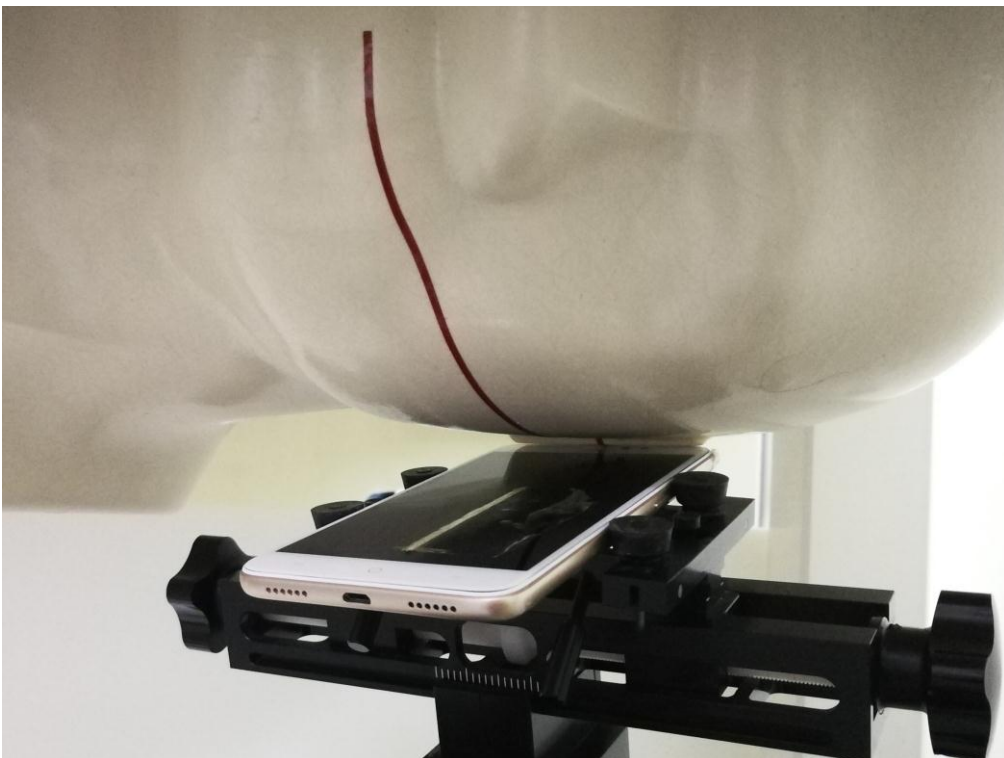

## SAR TEST SETUP PHOTOS

Right Head Cheek

Right Head Tilt

Left Head Cheek

Left Head Tilt

Back Side (10mm)

Front Side (10mm)

Left Edge (10mm)

Right Edge (10mm)

Bottom Edge (10mm)

Top Edge (10mm)