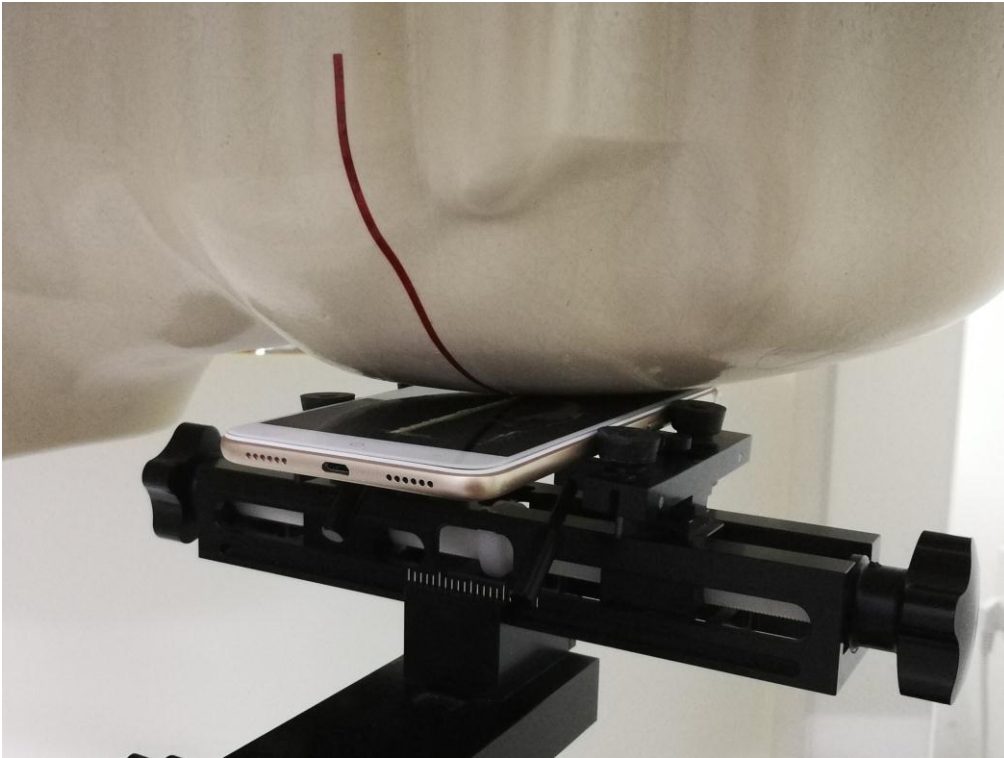

## SAR TEST SETUP PHOTOS

Right Head Cheek

Right Head Tilt

Left Head Cheek

Left Head Tilt

Back Side (10mm)

Front Side (10mm)

Left Edge (10mm)

Right Edge (10mm)

Bottom Edge (10mm)

Top Edge (10mm)