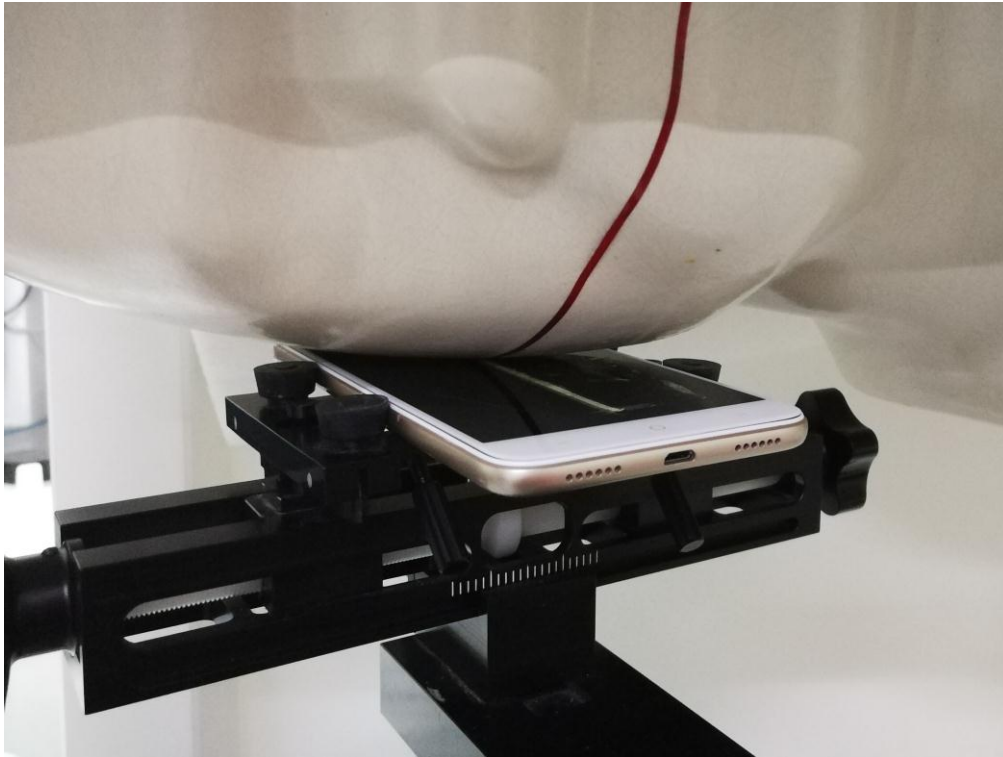

## SAR TEST SETUP PHOTOS

Right Head Cheek

Right Head Tilt

Left Head Cheek

Left Head Tilt

Back Side (10mm)

Front Side (10mm)

Left Edge (10mm)

Right Edge (10mm)

Bottom Edge (10mm)

Top Edge (10mm)