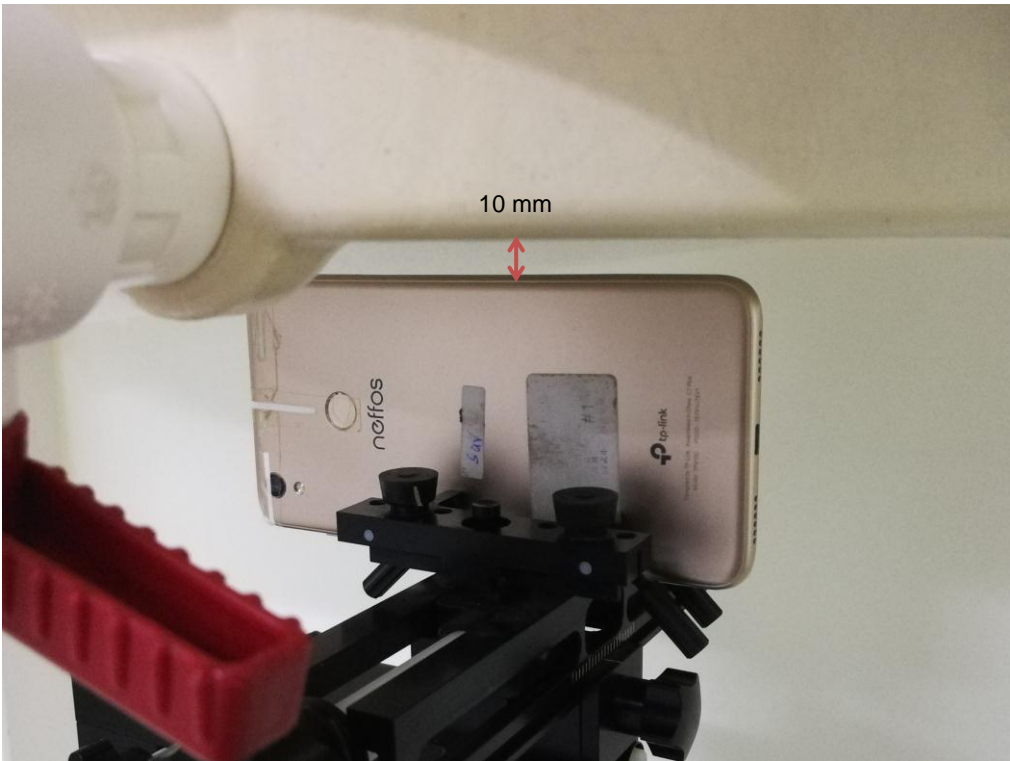

## SAR TEST SETUP PHOTOS

Right Head Cheek

Right Head Tilt

Left Head Cheek

Left Head Tilt

Back Side (10mm)

Front Side (10mm)

Left Edge (10mm)

Right Edge (10mm)

Bottom Edge (10mm)

Top Edge (10mm)