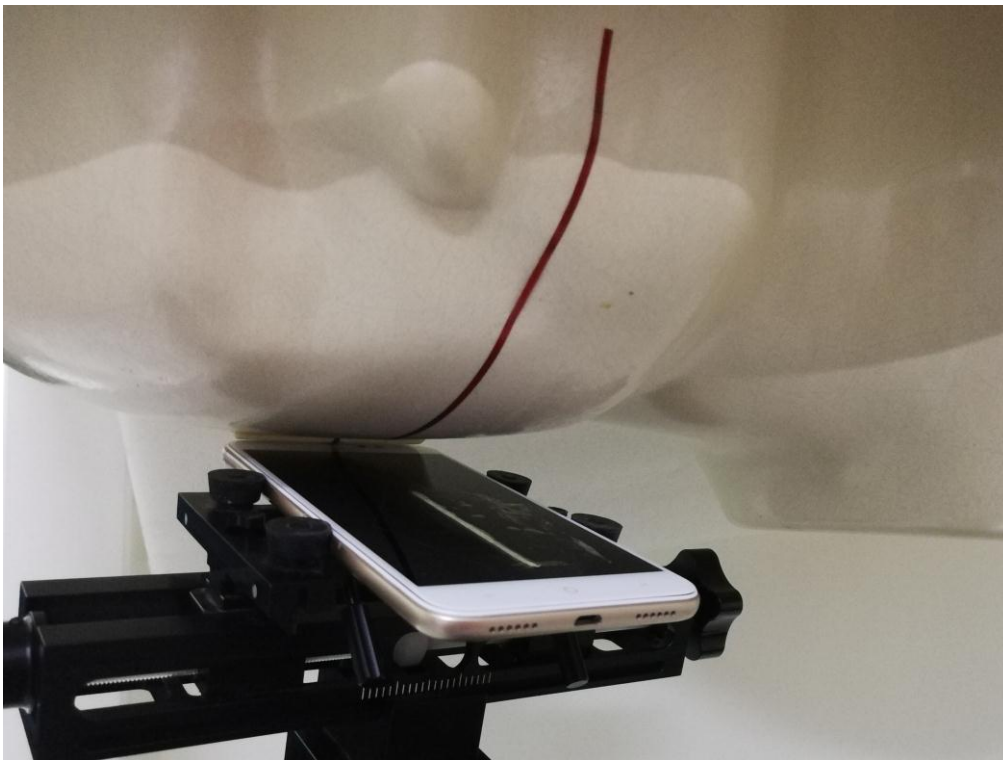

## SAR TEST SETUP PHOTOS

Right Head Cheek

Right Head Tilt

Left Head Cheek

Left Head Tilt

Back Side (10mm)

Front Side (10mm)

Left Edge (10mm)

Right Edge (10mm)

Bottom Edge (10mm)

Top Edge (10mm)