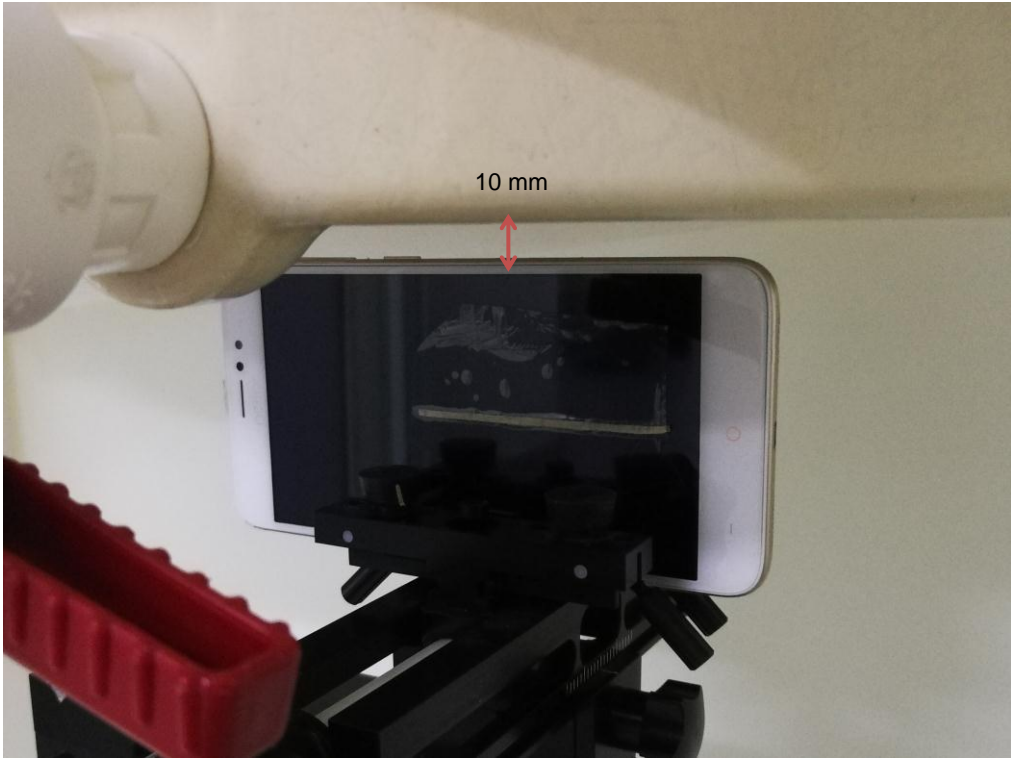

## SAR TEST SETUP PHOTOS

Right Head Cheek

Right Head Tilt

Left Head Cheek

Left Head Tilt

Back Side (10mm)

Front Side (10mm)

Left Edge (10mm)

Right Edge (10mm)

Bottom Edge (10mm)

Top Edge (10mm)