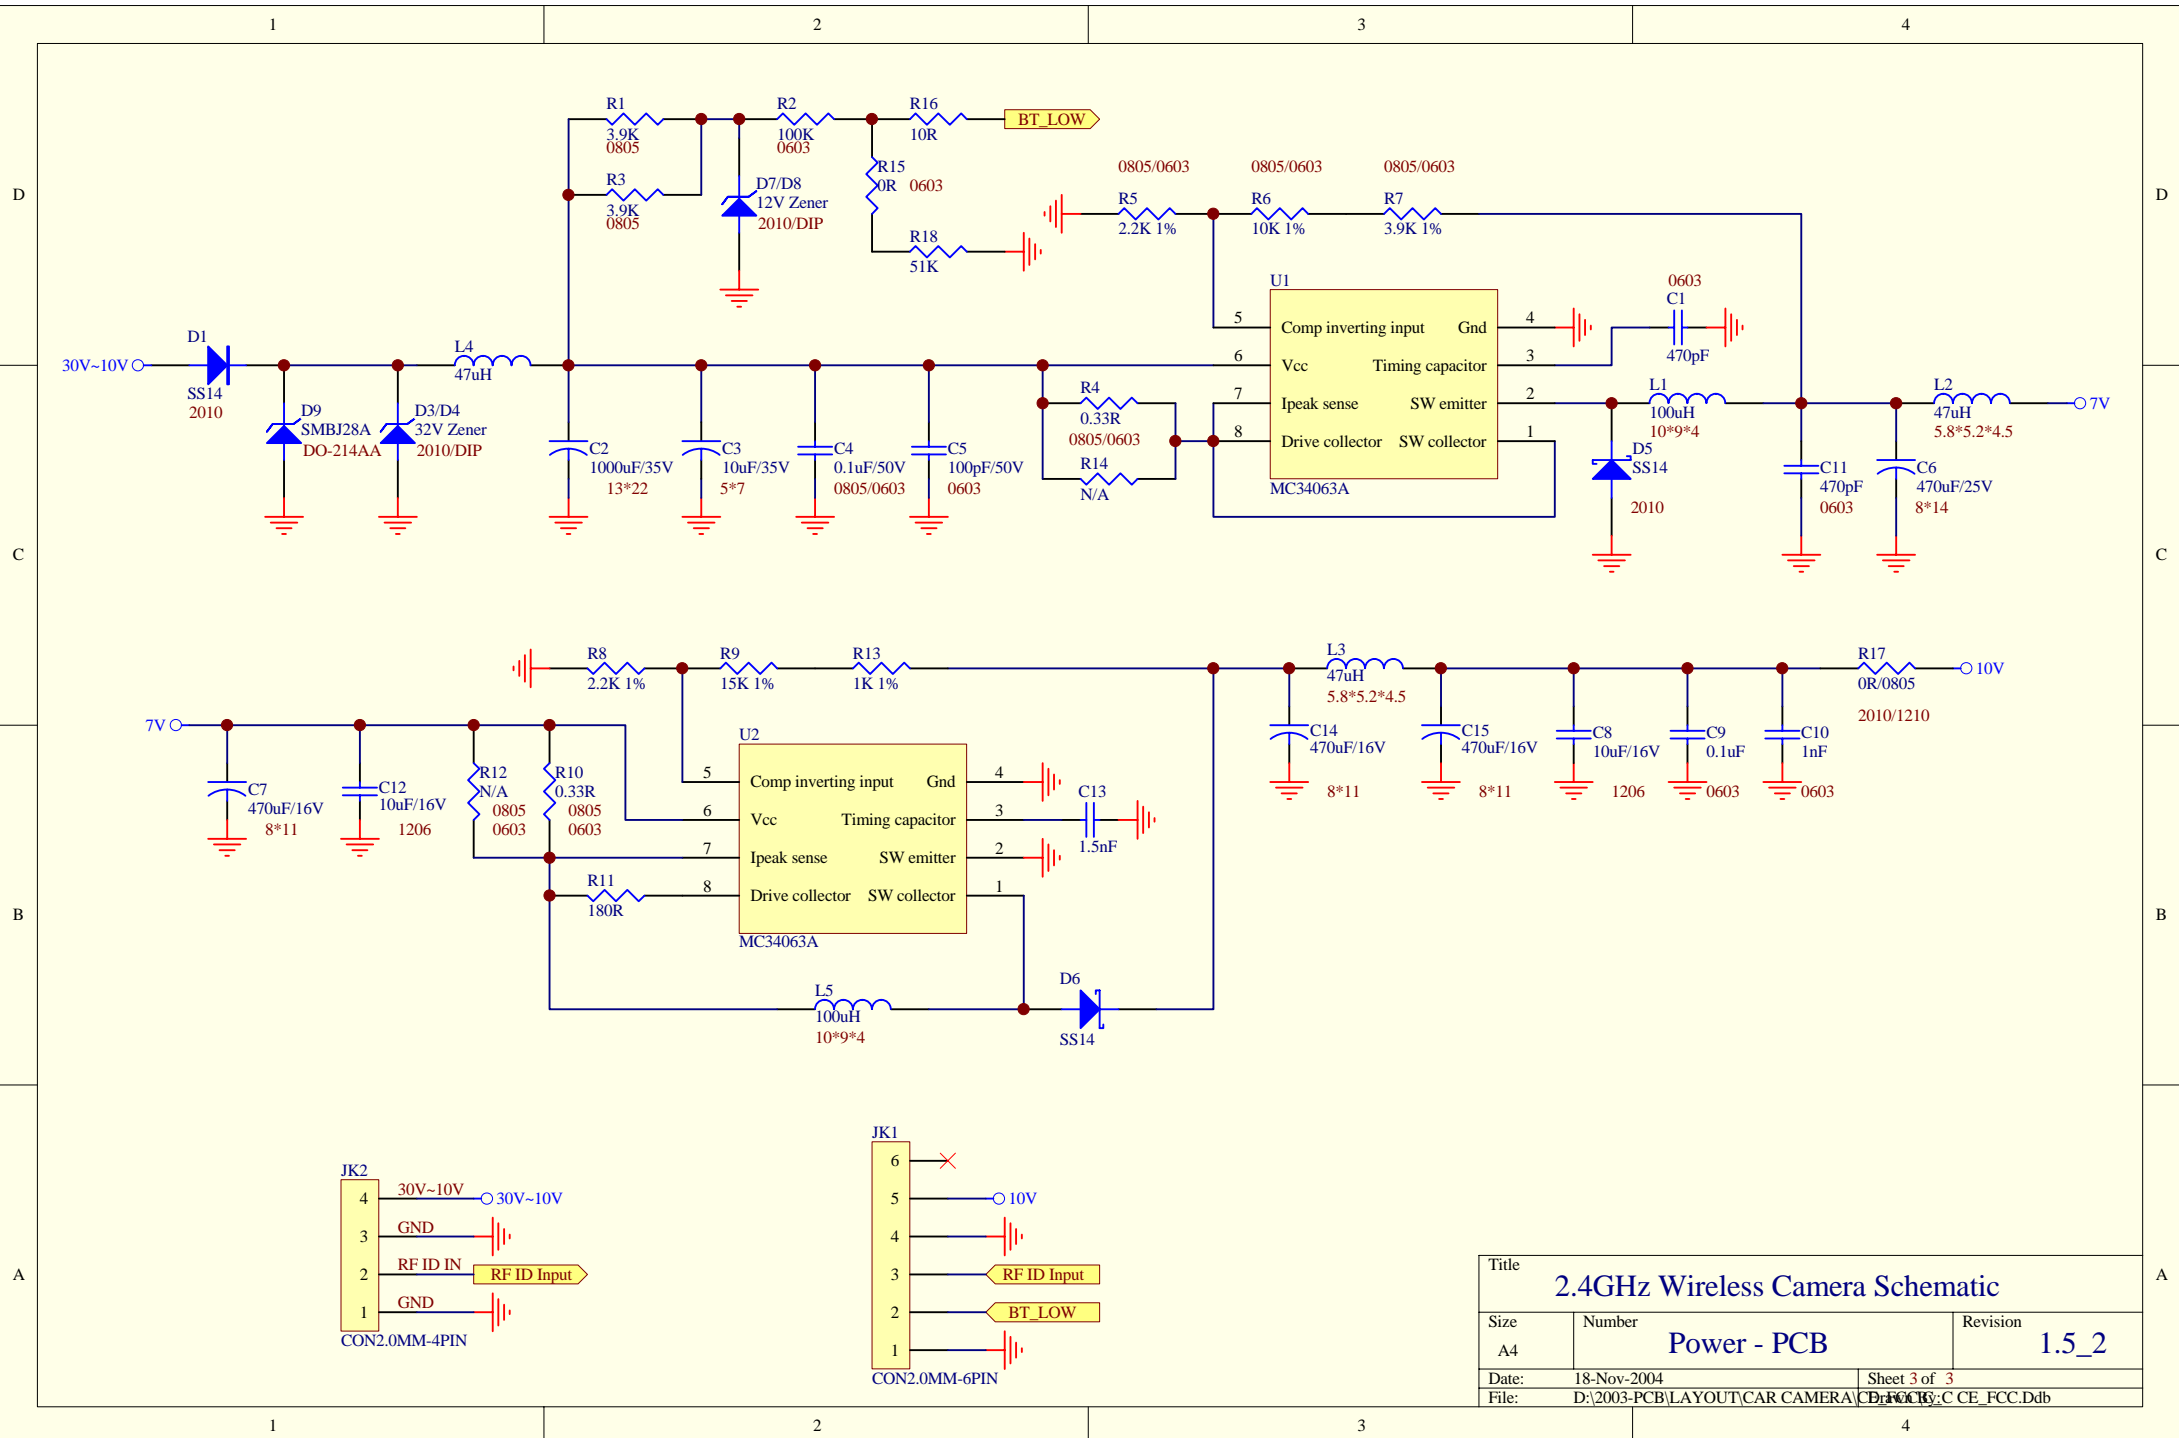

2.4GHz Wireless Camera

Schematic Diagram

安家保全股份有限公司
台北縣中和市建六路 70 號 4 樓之 1
TEL:02-2225-6651
FAX:02-2225-6653
統一編號:22392563

Anchor Security System Company Limited
4F/1, No.70, Chien Liu Rd, Chung-Ho City, Taipei, Taiwan
TEL:886-2-2226-9113
FAX:886-2-2225-6653

Title			2.4GHz Wireless Camera Schematic		
Size	Number	Revision		1.4_2_C2	
A3	RF - PCB				
Date:	18-Nov-2004	Sheet 1 of 3			
File:	D:\2003-PCB\LAYO\CAR CAMERA\CB_60CB6_CCE_FCC.Ddb				

Title		
2.4GHz Wireless Camera Schematic		
Size	Number	Revision
A3	RF - PCB	1.4_2_C2
Date:	18-Nov-2004	Sheet 2 of 3
File:	D:\2003-PCB\LAYOUT\CAR CAMERA\CB_60CB6_C.CE_FCC.Ddb	

Title			
2.4GHz Wireless Camera Schematic			
Size	Number	Revision	
A4	Power - PCB	1.5_2	
Date:	18-Nov-2004	Sheet 3 of 3	
File:	D:\2003-PCB\LAYOUT\CAR CAMERA\DR-FC13-C CE_FCC.Ddb		