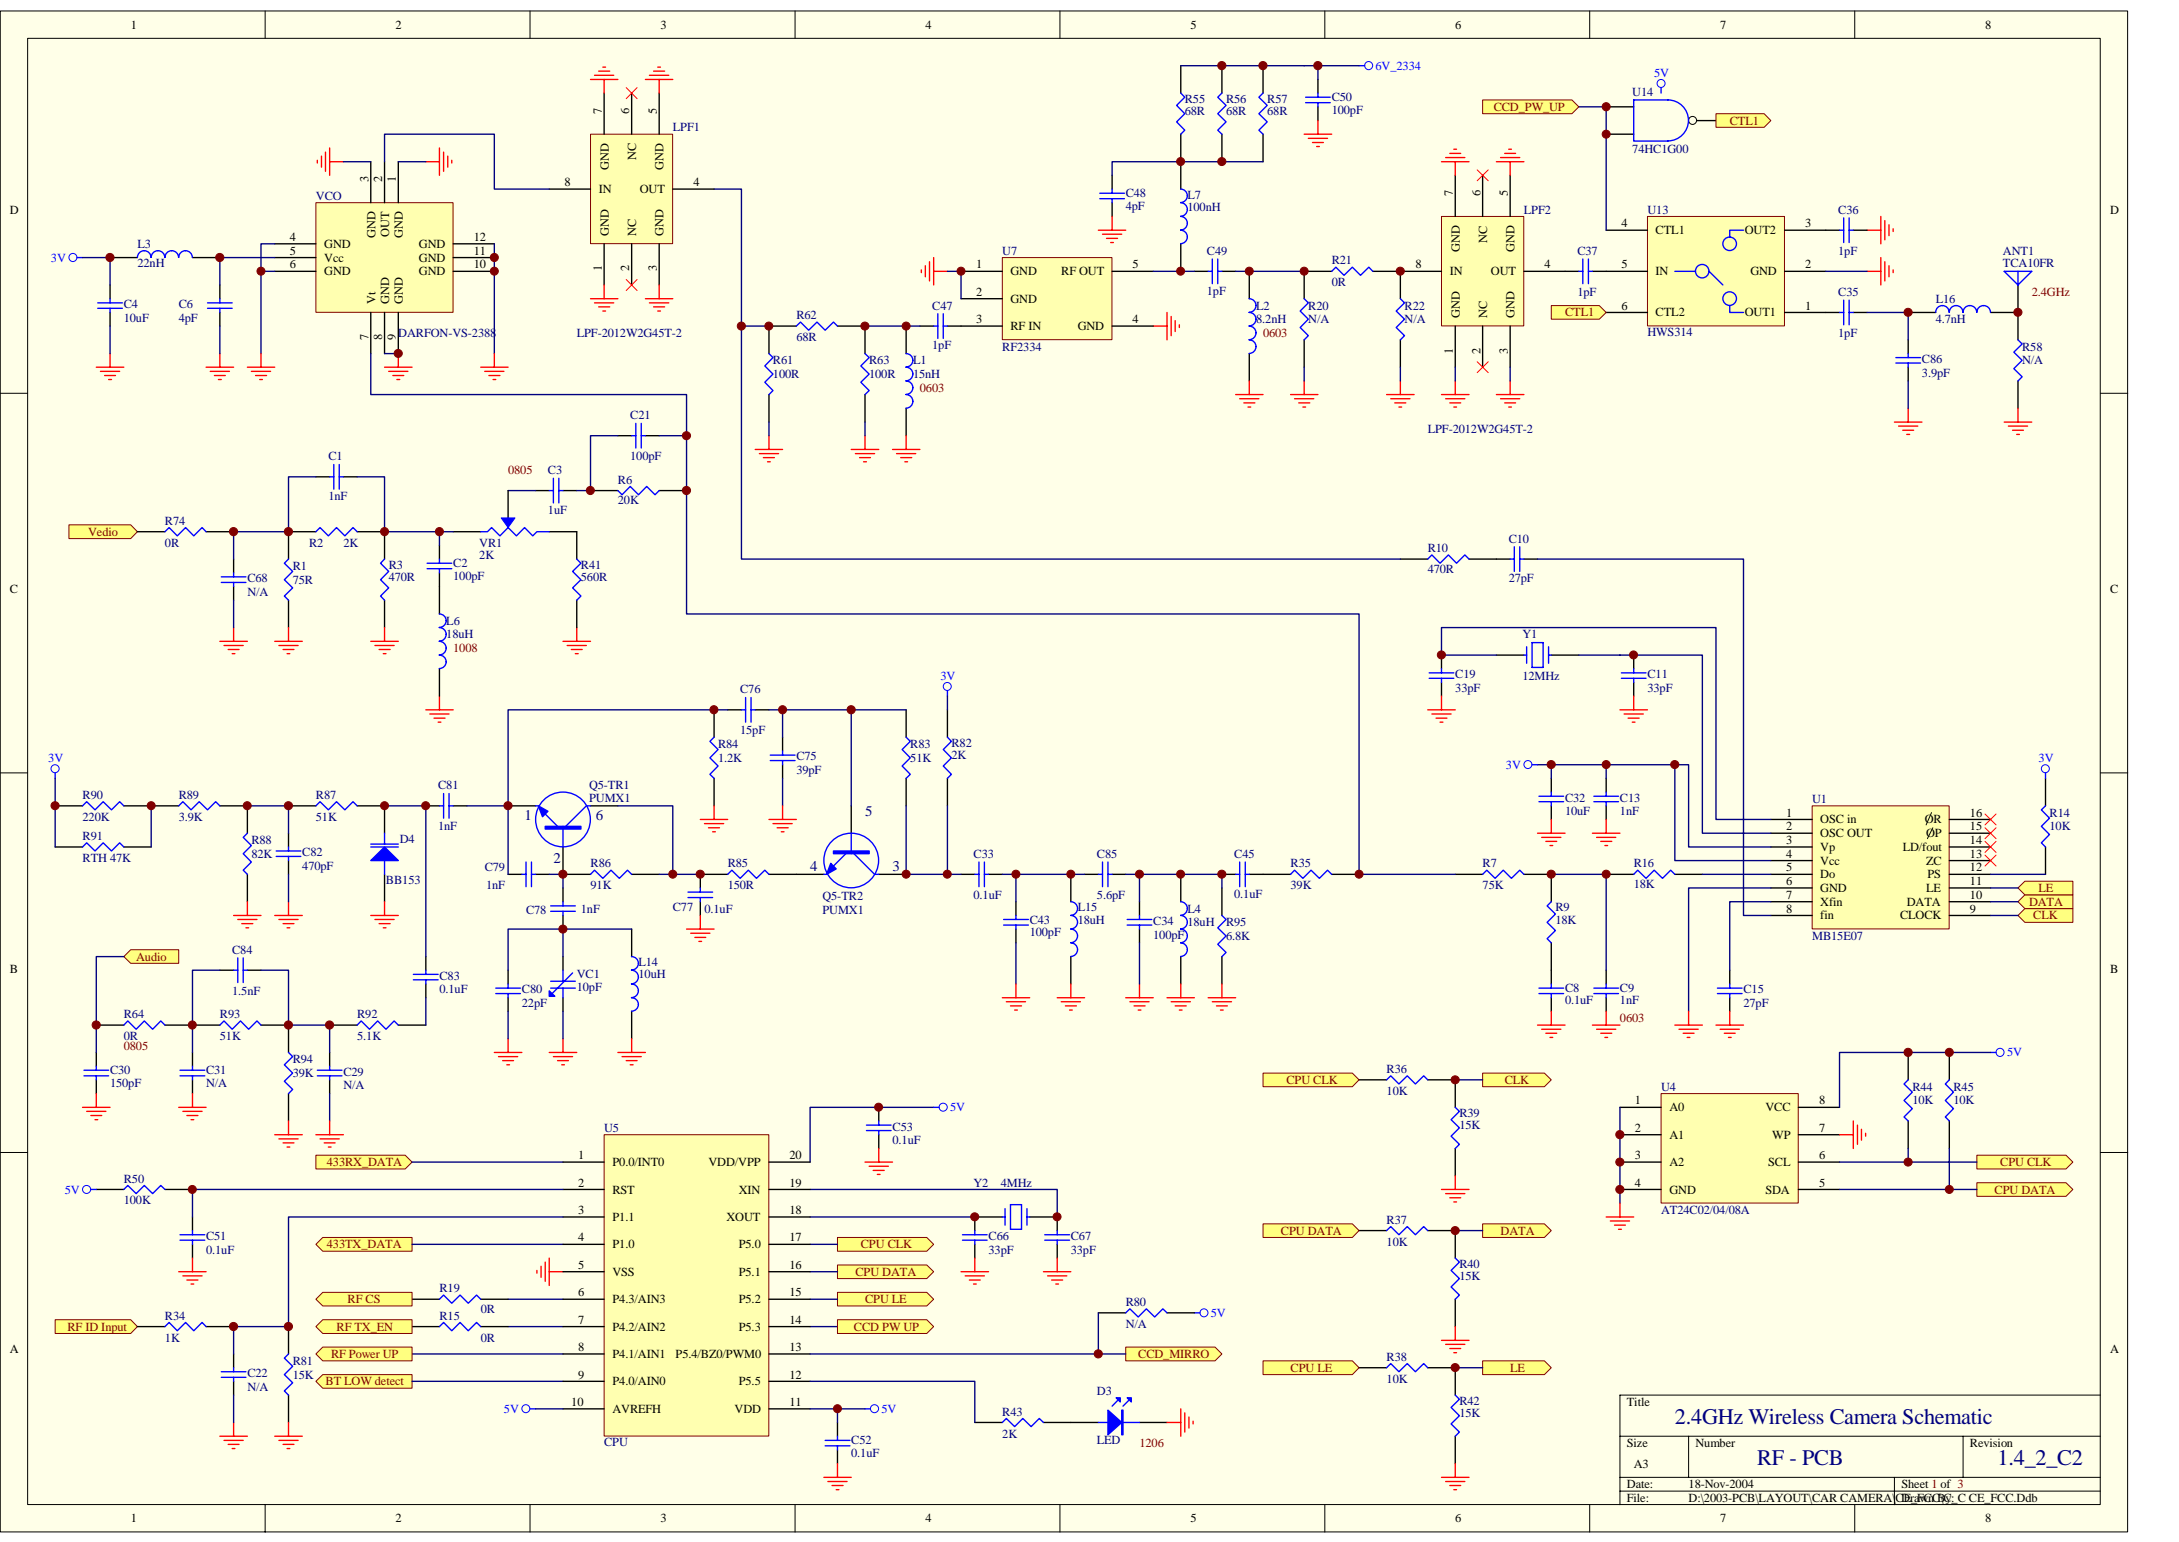

2.4GHz Wireless Camera

Schematic Diagram

安家保全股份有限公司
台北縣中和市建六路 70 號 4 樓之 1
TEL:02-2225-6651
FAX:02-2225-6653
統一編號:22392563

Anchor Security System Company Limited
4F/1, No.70, Chien Liu Rd, Chung-Ho City, Taipei, Taiwan
TEL:886-2-2226-9113
FAX:886-2-2225-6653

Title			2.4GHz Wireless Camera Schematic		
Size	Number	Revision		1.4_2_C2	
A3	RF - PCB				
Date:	18-Nov-2004	Sheet 1 of 3			
File:	D:\2003-PCB\LAYO\CAR CAMERA\CB_60CB6_CCE_FCC.Ddb				

Title		
2.4GHz Wireless Camera Schematic		
Size	Number	Revision
A3	RF - PCB	1.4_2_C2
Date:	18-Nov-2004	Sheet 2 of 3
File:	D:\2003-PCB\LAYOUT\CAR CAMERA\CB_60CB6_C.CE_FCC.Ddb	

Title			
2.4GHz Wireless Camera Schematic			
Size	Number	Revision	
A4	Power - PCB	1.5_2	
Date:	18-Nov-2004	Sheet 3 of 3	
File:	D:\2003-PCB\LAYOUT\CAR CAMERA\DR-FC13-C CE_FCC.Ddb		