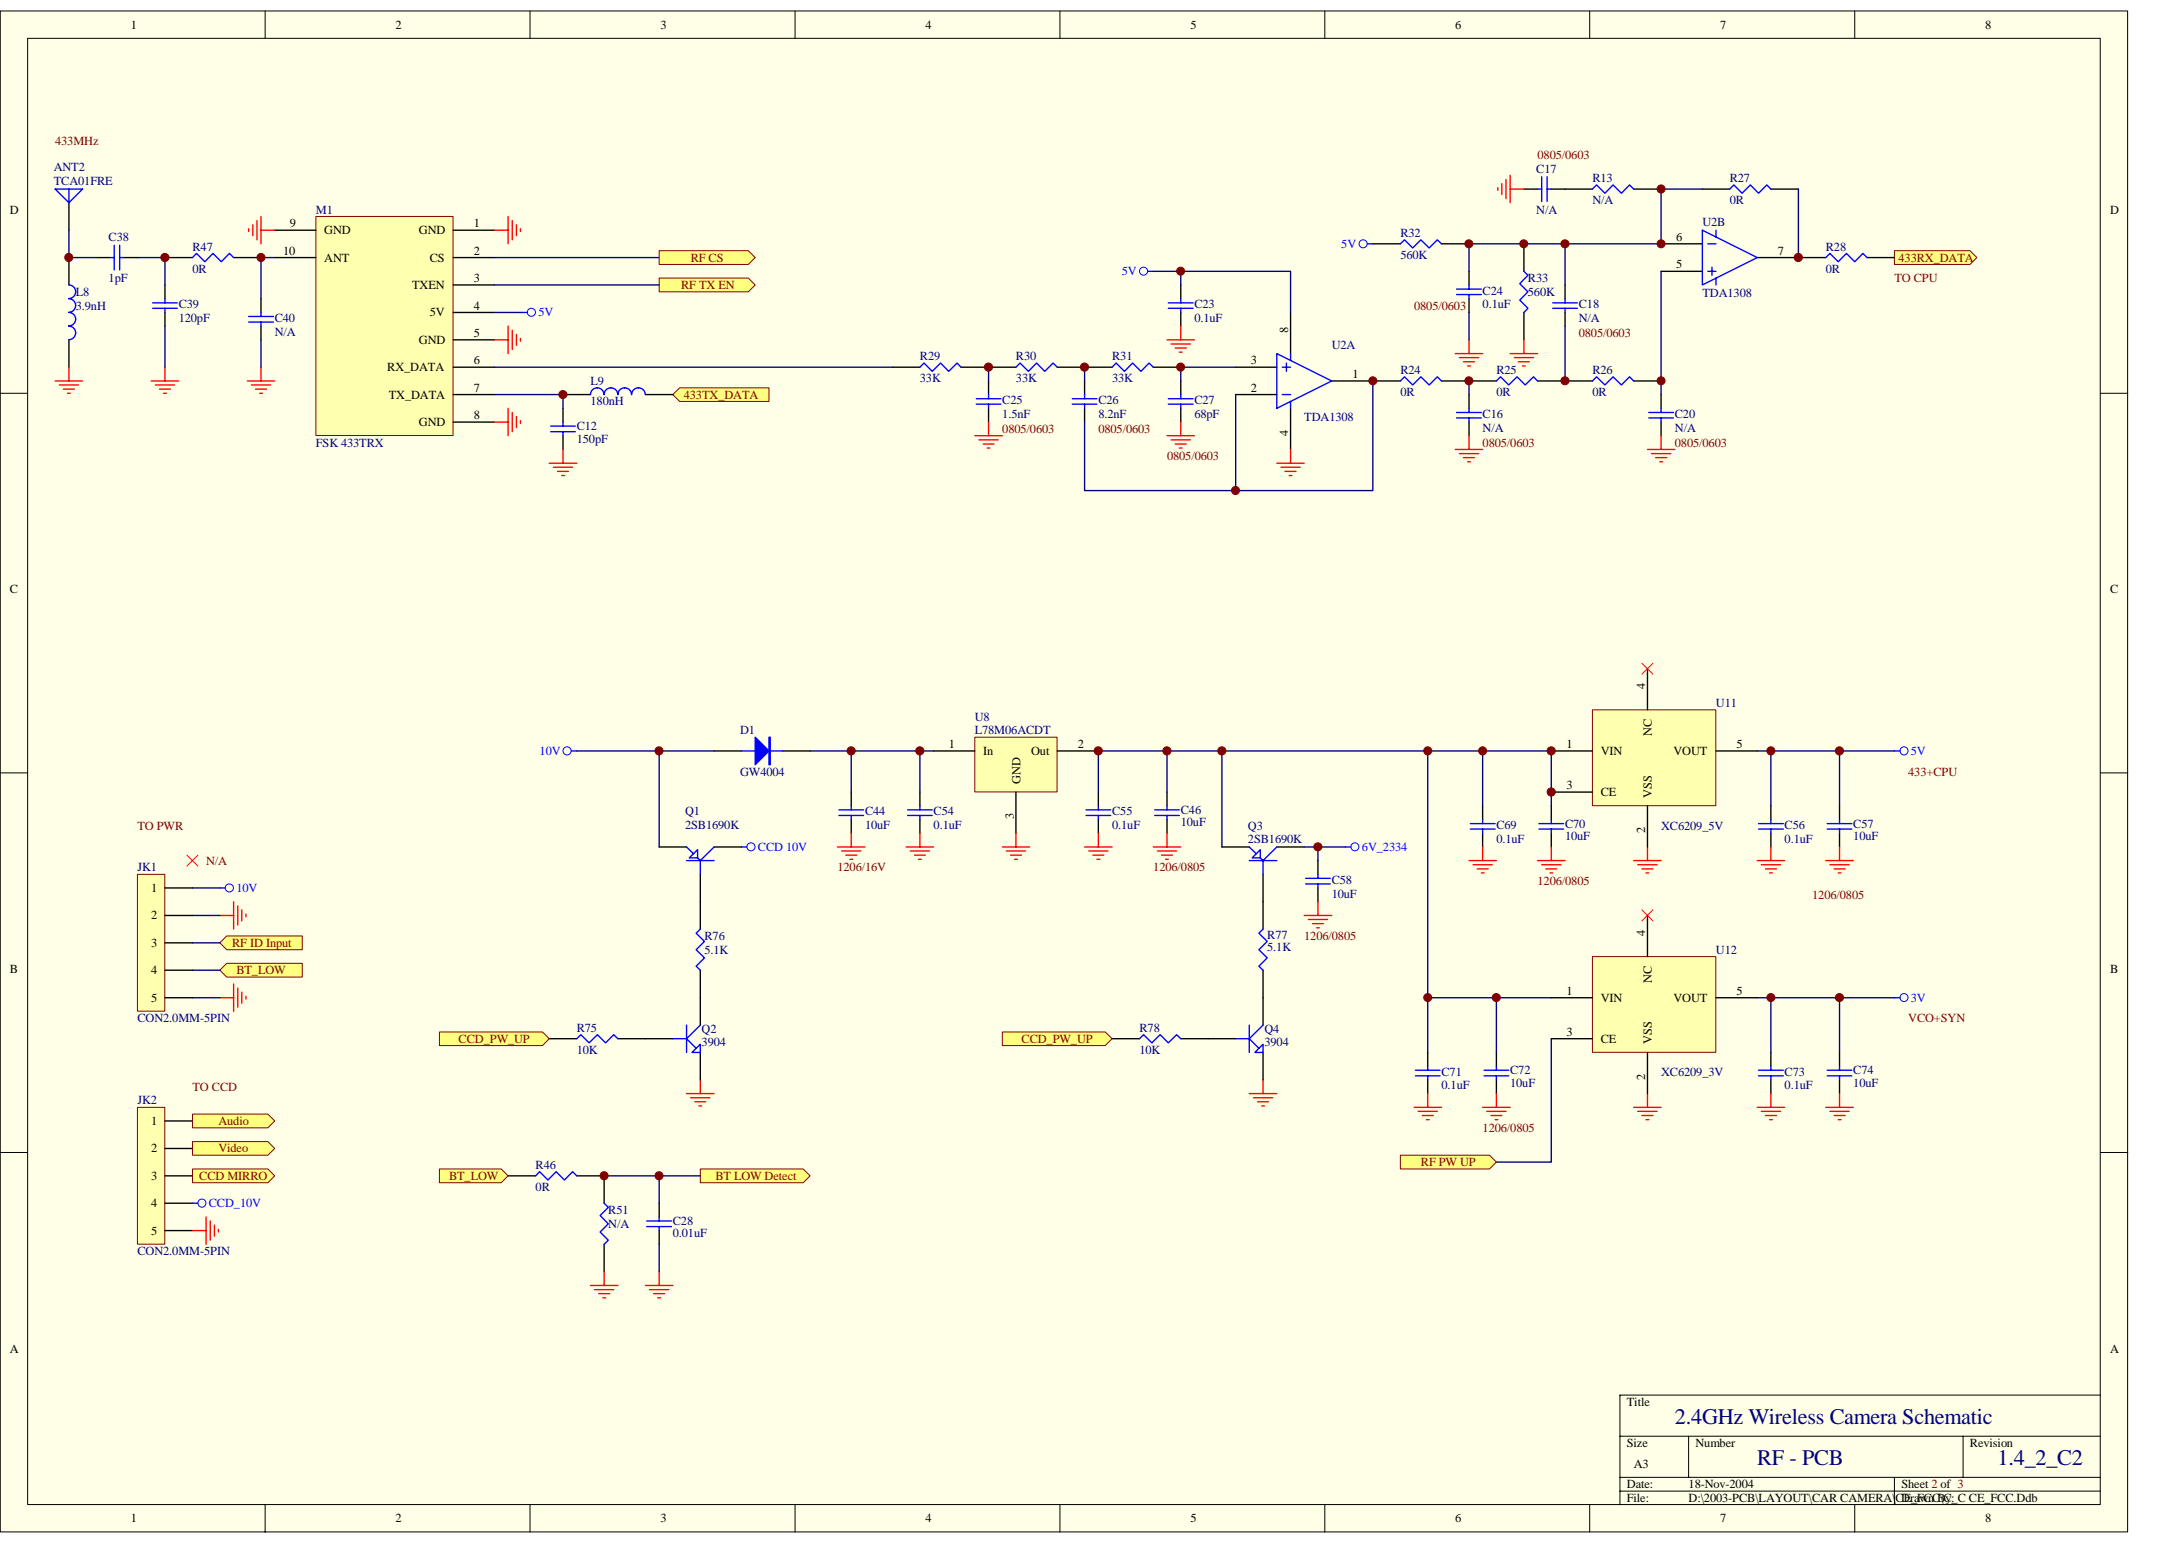

2.4GHz Wireless Camera

Schematic Diagram

安家保全股份有限公司
台北縣中和市建六路 70 號 4 樓之 1
TEL:02-2225-6651
FAX:02-2225-6653
統一編號:22392563

Anchor Security System Company Limited
4F/1, No.70, Chien Liu Rd, Chung-Ho City, Taipei, Taiwan
TEL:886-2-2226-9113
FAX:886-2-2225-6653

Title			2.4GHz Wireless Camera Schematic		
Size	Number	Revision		1.4_2_C2	
A3	RF - PCB				
Date:	18-Nov-2004	Sheet 1 of 3			
File:	D:\2003-PCB\LAYO\CAR CAMERA\CB_60CB6_CCE_FCC.Ddb				

Title		
2.4GHz Wireless Camera Schematic		
Size	Number	Revision
A3	RF - PCB	1.4_2_C2
Date:	18-Nov-2004	Sheet 2 of 3
File:	D:\2003-PCB\LAYOUT\CAR CAMERA\CB_60CB6_C.CE_FCC.Ddb	

Title			
2.4GHz Wireless Camera Schematic			
Size	Number	Revision	
A4	Power - PCB	1.5_2	
Date:	18-Nov-2004	Sheet 3 of 3	
File:	D:\2003-PCB\LAYOUT\CAR CAMERA\DR-FC13-C CE_FCC.Ddb		