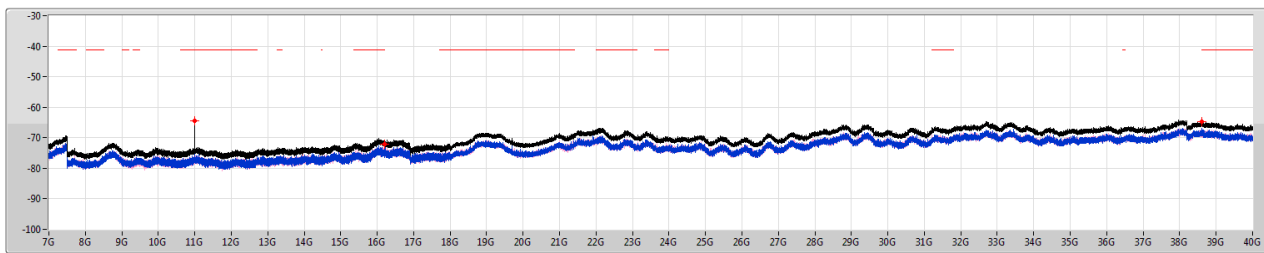

5.47-5.725GHz_802.11ax_HEW20_RU26_index3_20MHz_Nss1,(MCS0)_2TX

CSE [PK]

5500MHz

Limit.PK

Sum.PK

Port 1

Port 2

F-Start(Hz)	F-Stop(Hz)	RBW(Hz)	Type	Freq(Hz)	Psum(dBm)	P1(dBm)	P2(dBm)
7G	18G	1M	PK	10.99438G	-54.40	-64.98	-54.80
7G	18G	1M	PK	16.50538G	-62.60	-67.30	-64.35
18G	40G	1M	PK	33.45569G	-56.56	-58.87	-60.40

5.47-5.725GHz_802.11ax_HEW20_RU26_index3_20MHz_Nss1,(MCS0)_2TX

CSE [AV]

5500MHz

Limit.AV

Sum.AV

Port 1

Port 2

F-Start(Hz)	F-Stop(Hz)	RBW(Hz)	Type	Freq(Hz)	Psum(dBm)	P1(dBm)	P2(dBm)
7G	18G	1M	AV	10.99541G	-64.56	-74.87	-64.98
7G	18G	1M	AV	16.19978G	-72.14	-75.80	-74.53
18G	40G	1M	AV	33.60506G	-64.78	-66.81	-69.06