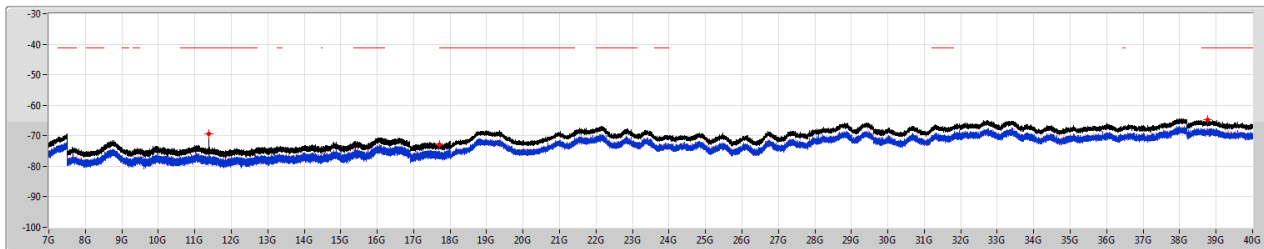

Limit:AV ☒

Sum:AV ☒

Port 1 ☒

Port 2 ☒

F-Start(Hz)	F-Stop(Hz)	RBW(Hz)	Type	Freq(Hz)	Psum(dBm)	P1(dBm)	P2(dBm)
7G	18G	1M	AV	11.39313G	-69.37	-77.45	-70.10
7G	18G	1M	AV	17.70025G	-72.93	-75.39	-76.58
18G	40G	1M	AV	38.76388G	-64.86	-67.64	-68.12