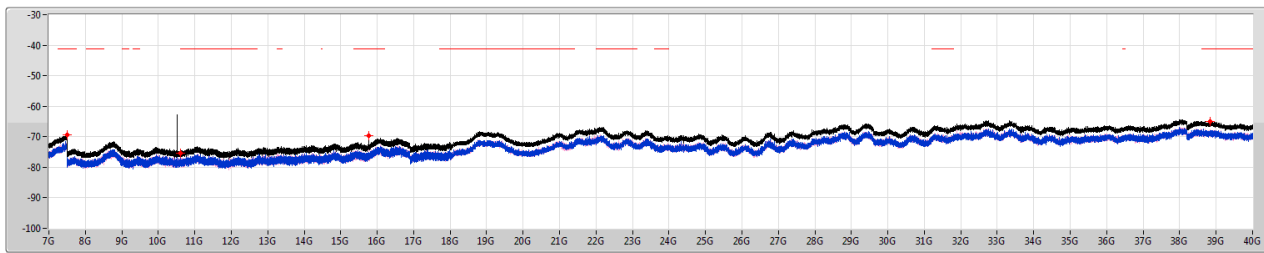

Limit.AV ☒

Sum.AV ☒

Port 1 ☒

Port 2 ☒

F-Start(Hz)	F-Stop(Hz)	RBW(Hz)	Type	Freq(Hz)	Psum(dBm)	P1(dBm)	P2(dBm)
7G	18G	1M	AV	7.49981G	-69.42	-72.13	-72.75
7G	18G	1M	AV	10.60009G	-75.42	-78.12	-78.77
7G	18G	1M	AV	15.76941G	-69.63	-76.32	-70.68
18G	40G	1M	AV	38.83606G	-64.93	-68.09	-67.79