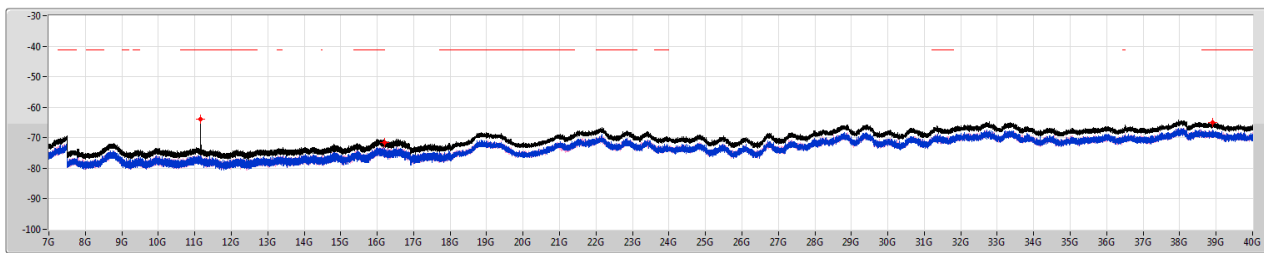

Limit.AV ☒
Sum.AV ☒
Port 1 ☒
Port 2 ☒

F-Start(Hz)	F-Stop(Hz)	RBW(Hz)	Type	Freq(Hz)	Psum(dBm)	P1(dBm)	P2(dBm)
7G	18G	1M	AV	11.15319G	-63.77	-75.12	-64.10
7G	18G	1M	AV	16.19976G	-71.67	-74.69	-74.67
18G	40G	1M	AV	38.91513G	-64.91	-67.56	-68.31