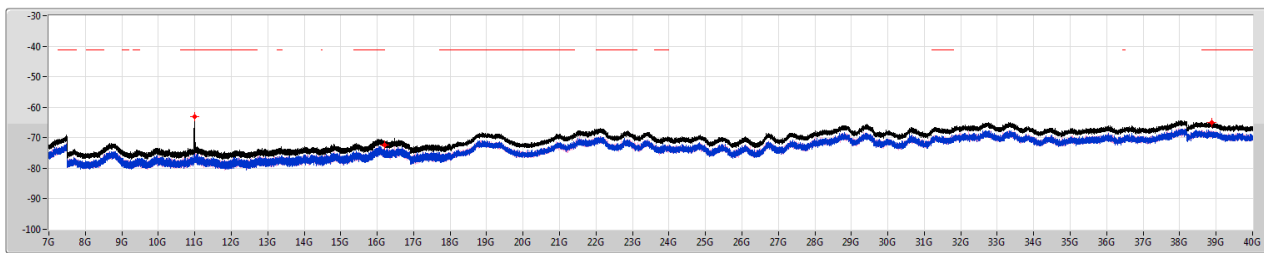

Limit.PK

Sum.PK

Port 1

Port 2

5.47-5.725GHz_802.11ax_HEW20_RU106_Index53_20MHz_Nss1,(MCS0)_2TX

CSE [AV]

5500MHz

F-Start(Hz)	F-Stop(Hz)	RBW(Hz)	Type	Freq(Hz)	Psum(dBm)	P1(dBm)	P2(dBm)
7G	18G	1M	AV	10.98922G	-63.10	-71.47	-63.78
7G	18G	1M	AV	16.19978G	-72.51	-75.86	-75.20
18G	40G	1M	AV	38.88765G	-64.87	-68.04	-67.72