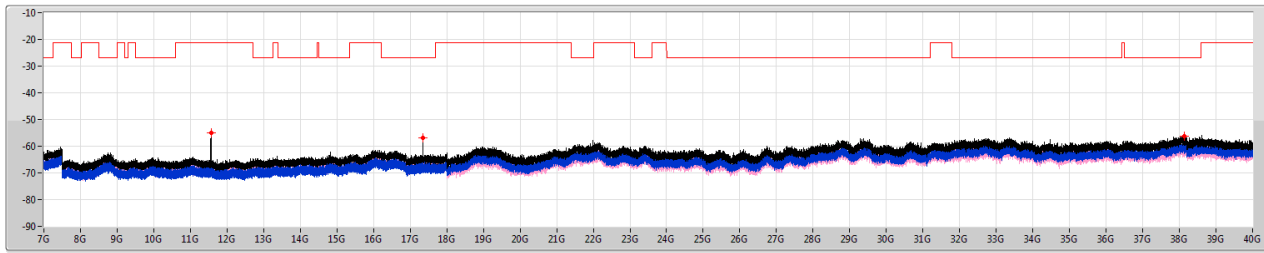

5.725-5.85GHz_802.11ax_HEW20_RU52_Index38_20MHz_Nss1,(MCS0)_2TX

CSE [PK]

5785MHz

- Limit.PK ☒
- Sum.PK ☒
- Port 1 ☒
- Port 2 ☒

F-Start(Hz)	F-Stop(Hz)	RBW(Hz)	Type	Freq(Hz)	Psum(dBm)	P1(dBm)	P2(dBm)
7G	18G	1M	PK	11.56397G	-55.03	-63.90	-55.63
7G	18G	1M	PK	17.34894G	-56.97	-68.06	-57.52
18G	40G	1M	PK	38.12519G	-56.34	-60.14	-56.69

5.725-5.85GHz_802.11ax_HEW20_RU52_Index38_20MHz_Nss1,(MCS0)_2TX

CSE [AV]

5785MHz