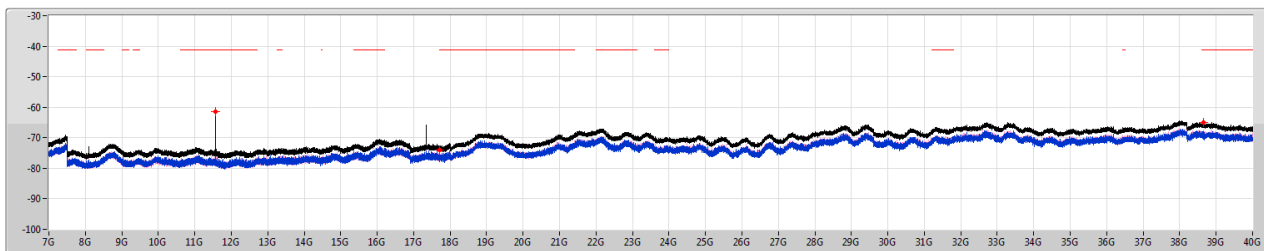

5.725-5.85GHz_802.11ax_HEW20_RU26_index3_20MHz_Nss1,(MCS0)_2TX

CSE [PK]

5785MHz

Limit.PK

Sum.PK

Port 1

Port 2

F-Start(Hz)	F-Stop(Hz)	RBW(Hz)	Type	Freq(Hz)	Psum(dBm)	P1(dBm)	P2(dBm)
7G	18G	1M	PK	11.56363G	-54.54	-65.29	-54.92
7G	18G	1M	PK	17.34791G	-55.02	-64.47	-55.54
18G	40G	1M	PK	38.02G	-56.25	-57.99	-61.07

5.725-5.85GHz_802.11ax_HEW20_RU26_index3_20MHz_Nss1,(MCS0)_2TX

CSE [AV]

5785MHz

Limit.AV

Sum.AV

Port 1

Port 2

F-Start(Hz)	F-Stop(Hz)	RBW(Hz)	Type	Freq(Hz)	Psum(dBm)	P1(dBm)	P2(dBm)
7G	18G	1M	AV	11.565G	-61.48	-69.56	-62.21
7G	18G	1M	AV	17.70025G	-73.92	-77.26	-76.63
18G	40G	1M	AV	38.65044G	-65.03	-68.99	-67.55