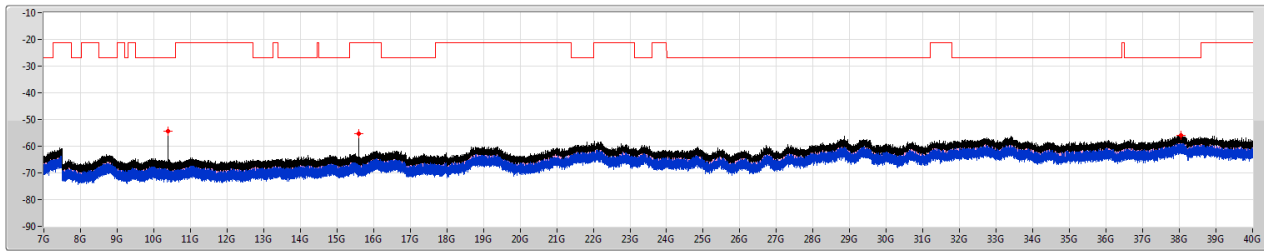

DG = Directional Gain ; PX=Port X; Psum=P1+P2+...PX

5.15-5.25GHz_802.11ax HEW20_RU26_Index3_20MHz_Nss1,(MCS0)_2TX

CSE [PK]

5180MHz

Limit:PK

Sum:PK

Port 1

Port 2

5.15-5.25GHz_802.11ax HEW20_RU26_Index3_20MHz_Nss1,(MCS0)_2TX

CSE [AV]

5180MHz

Limit:AV

Sum:AV

Port 1

Port 2

F-Start(Hz)	F-Stop(Hz)	RBW(Hz)	Type	Freq(Hz)	Psum(dBm)	P1(dBm)	P2(dBm)
7G	18G	1M	AV	7.49981G	-68.81	-71.31	-72.39
7G	18G	1M	AV	10.60009G	-75.78	-78.96	-78.63
7G	18G	1M	AV	15.53291G	-68.91	-75.94	-69.87
18G	40G	1M	AV	38.7955G	-64.83	-67.20	-66.60

5.15-5.25GHz_802.11ax HEW20_RU26_Index3_20MHz_Nss1,(MCS0)_2TX

CSE [PK]

5200MHz

5.15-5.25GHz_802.11ax HEW20_RU26_Index3_20MHz_Nss1,(MCS0)_2TX

CSE [AV]

5200MHz

5.15-5.25GHz_802.11ax_HEW20_RU26_Index3_20MHz_Nss1,(MCS0)_2TX