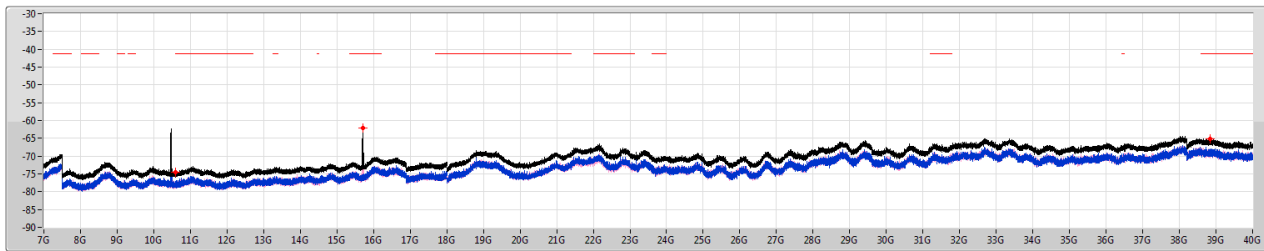

Limit.AV ☒

Sum.AV ☒

Port 1 ☒

Port 2 ☒

F-Start(Hz)	F-Stop(Hz)	RBW(Hz)	Type	Freq(Hz)	Psum(dBm)	P1(dBm)	P2(dBm)
7G	18G	1M	AV	10.60009G	-74.62	-77.11	-78.22
7G	18G	1M	AV	15.70203G	-62.11	-76.12	-62.29
18G	40G	1M	AV	38.84225G	-65.10	-68.37	-67.86