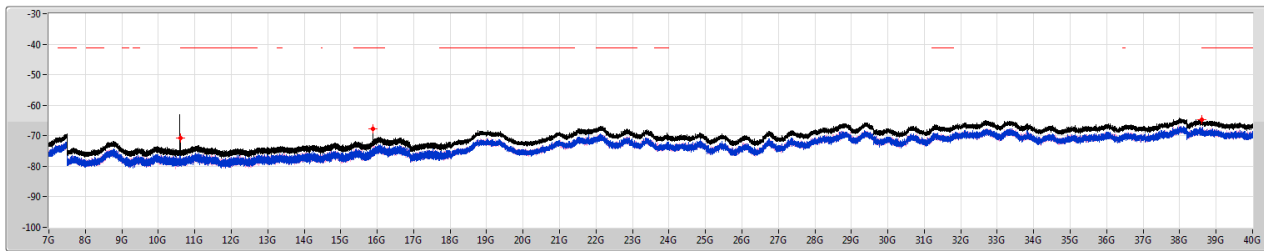

Limit.AV ☒

Sum.AV ☒

Port 1 ☒

Port 2 ☒

F-Start(Hz)	F-Stop(Hz)	RBW(Hz)	Type	Freq(Hz)	Psum(dBm)	P1(dBm)	P2(dBm)
7G	18G	1M	AV	10.60834G	-70.70	-78.13	-71.56
7G	18G	1M	AV	15.30216G	-67.60	-75.60	-68.33
18G	40G	1M	AV	38.61538G	-64.85	-68.54	-67.27