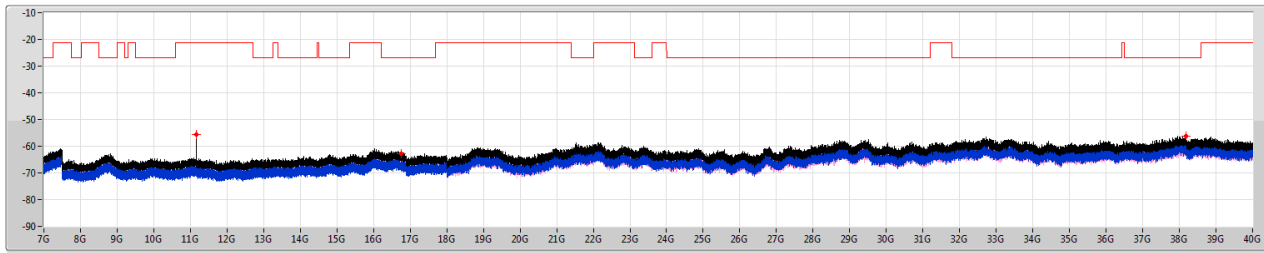

5.47-5.725GHz_802.11ax_HEW20_RU26_index3_20MHz_Nss1,(MCS0)_2TX

CSE [PK]

5580MHz

Limit.PK ☒

Sum.PK ☒

Port 1 ☒

Port 2 ☒

F-Start(Hz)	F-Stop(Hz)	RBW(Hz)	Type	Freq(Hz)	Psum(dBm)	P1(dBm)	P2(dBm)
7G	18G	1M	PK	11.15456G	-55.57	-66.18	-55.97
7G	18G	1M	PK	16.75963G	-62.84	-66.32	-65.42
18G	40G	1M	PK	38.18431G	-56.22	-62.58	-57.36

5.47-5.725GHz_802.11ax_HEW20_RU26_index3_20MHz_Nss1,(MCS0)_2TX

CSE [AV]

5580MHz