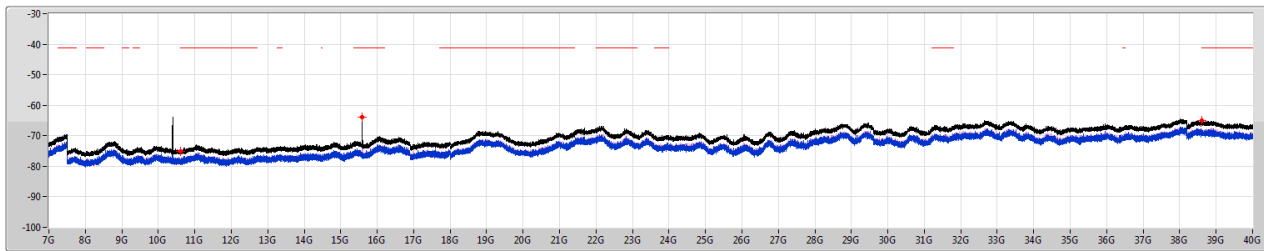

Limit.AV ☒
Sum.AV ☒
Port 1 ☒
Port 2 ☒

F-Start(Hz)	F-Stop(Hz)	RBW(Hz)	Type	Freq(Hz)	Psum(dBm)	P1(dBm)	P2(dBm)
7G	18G	1M	AV	10.60009G	-75.08	-78.20	-77.98
7G	18G	1M	AV	15.58928G	-63.33	-76.63	-64.06
18G	40G	1M	AV	38.603G	-65.00	-68.17	-67.86