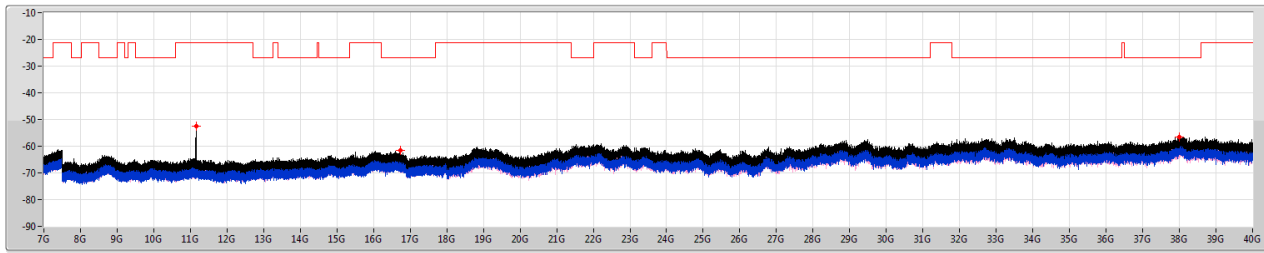

5.47-5.725GHz_802.11ax HEW20_RU52_Index38_20MHz_Nss1,(MCS0)_2TX

CSE [PK]

5580MHz

Limit.PK ☒
Sum.PK ☒
Port 1 ☒
Port 2 ☒

F-Start(Hz)	F-Stop(Hz)	RBW(Hz)	Type	Freq(Hz)	Psum(dBm)	P1(dBm)	P2(dBm)
7G	18G	1M	PK	11.15284G	-52.35	-68.10	-52.47
7G	18G	1M	PK	16.73239G	-61.53	-83.45	-66.00
18G	40G	1M	PK	38.00213G	-56.52	-60.26	-58.90

5.47-5.725GHz_802.11ax HEW20_RU52_Index38_20MHz_Nss1,(MCS0)_2TX

CSE [AV]

5580MHz