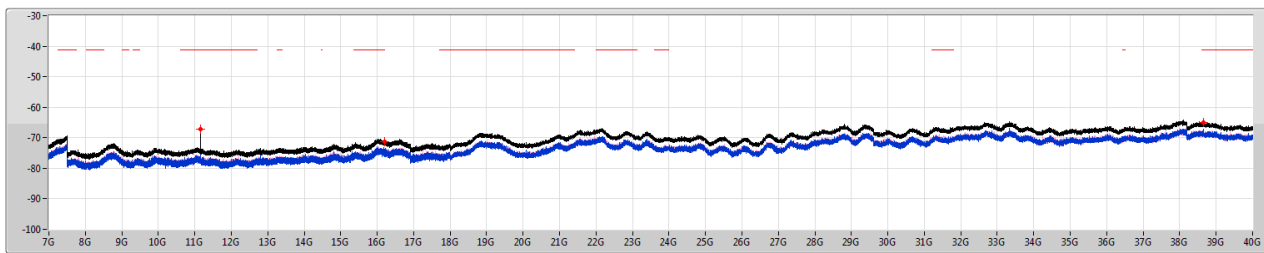

5.47-5.725GHz_802.11ax_HEW20_RU26_index3_20MHz_Nss1,(MCS0)_2TX

CSE [PK]

5580MHz

Limit.PK

Sum.PK

Port 1

Port 2

F-Start(Hz)	F-Stop(Hz)	RBW(Hz)	Type	Freq(Hz)	Psum(dBm)	P1(dBm)	P2(dBm)
7G	18G	1M	PK	11.15456G	-55.57	-66.18	-55.97
7G	18G	1M	PK	16.75963G	-62.84	-66.32	-65.42
18G	40G	1M	PK	38.18431G	-56.22	-62.58	-57.36

5.47-5.725GHz_802.11ax_HEW20_RU26_index3_20MHz_Nss1,(MCS0)_2TX

CSE [AV]

5580MHz

Limit.AV

Sum.AV

Port 1

Port 2

F-Start(Hz)	F-Stop(Hz)	RBW(Hz)	Type	Freq(Hz)	Psum(dBm)	P1(dBm)	P2(dBm)
7G	18G	1M	AV	11.15525G	-67.31	-76.96	-67.81
7G	18G	1M	AV	16.19978G	-71.37	-73.80	-75.04
18G	40G	1M	AV	38.6415G	-65.00	-67.27	-68.91