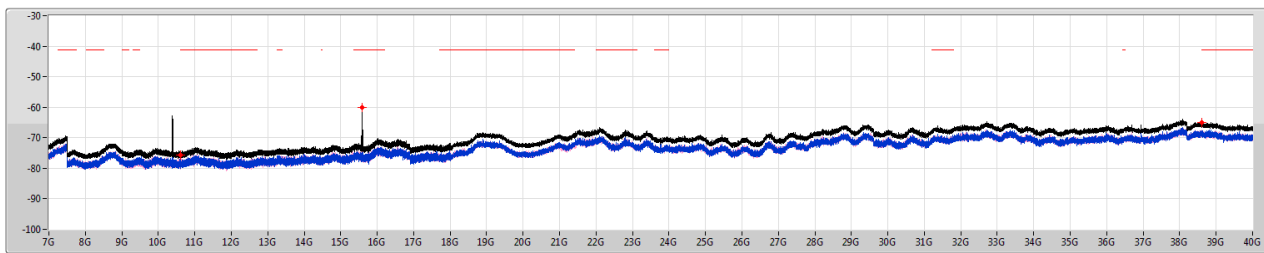

Limit.AV ☐

Sum.AV ☐

Port 1 ☐

Port 2 ☐

F-Start(Hz)	F-Stop(Hz)	RBW(Hz)	Type	Freq(Hz)	Psum(dBm)	P1(dBm)	P2(dBm)
7G	18G	1M	AV	10.60009G	-75.74	-78.90	-78.61
7G	18G	1M	AV	15.3835G	-60.05	-76.60	-60.15
18G	40G	1M	AV	38.60575G	-64.98	-68.08	-67.91