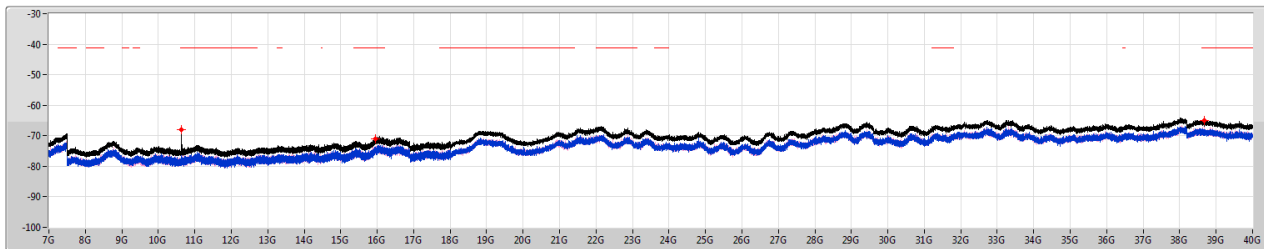

Limit:AV ☒

Sum:AV ☒

Port 1 ☒

Port 2 ☒

F-Start(Hz)	F-Stop(Hz)	RBW(Hz)	Type	Freq(Hz)	Psum(dBm)	P1(dBm)	P2(dBm)
7G	18G	1M	AV	10.63172G	-67.97	-75.04	-68.92
7G	18G	1M	AV	15.95503G	-71.04	-73.83	-74.28
18G	40G	1M	AV	38.68138G	-64.93	-68.80	-67.23