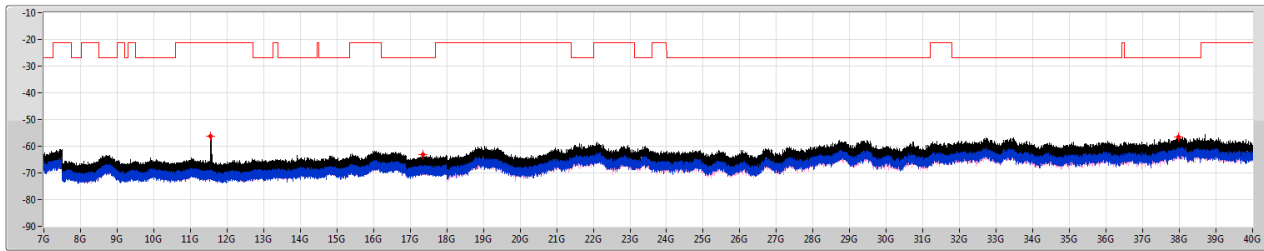

5.725-5.85GHz_802.11ax_HEW20_RU106_Index53_20MHz_Nss1,(MCS0)_2TX

CSE [PK]

5785MHz

Limit.PK ☒
Sum.PK ☒
Port 1 ☒
Port 2 ☒

F-Start(Hz)	F-Stop(Hz)	RBW(Hz)	Type	Freq(Hz)	Psum(dBm)	P1(dBm)	P2(dBm)
7G	18G	1M	PK	11.559366G	-56.18	-66.23	-56.63
7G	18G	1M	PK	17.34172G	-63.28	-66.82	-65.81
18G	40G	1M	PK	37.97738G	-56.68	-61.10	-58.63

5.725-5.85GHz_802.11ax_HEW20_RU106_Index53_20MHz_Nss1,(MCS0)_2TX

CSE [AV]

5785MHz