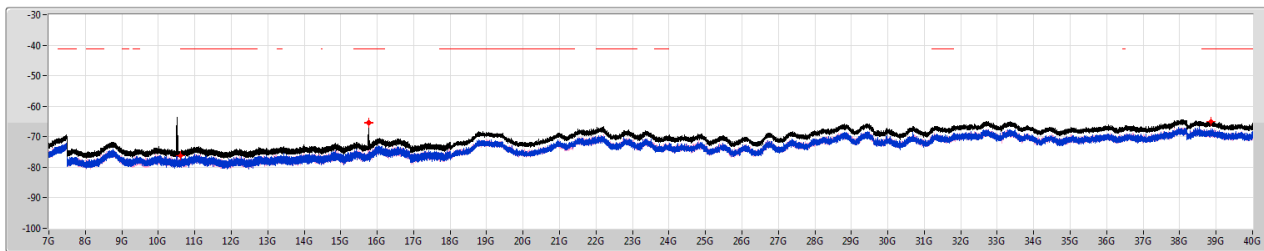

Limit.AV ☒

Sum.AV ☒

Port 1 ☒

Port 2 ☒

F-Start(Hz)	F-Stop(Hz)	RBW(Hz)	Type	Freq(Hz)	Psum(dBm)	P1(dBm)	P2(dBm)
7G	18G	1M	AV	10.60009G	-76.09	-78.45	-79.87
7G	18G	1M	AV	15.75978G	-65.41	-76.04	-65.80
7G	18G	1M	AV	15.76528G	-65.51	-75.81	-65.94
18G	40G	1M	AV	38.85119G	-65.09	-69.10	-67.28