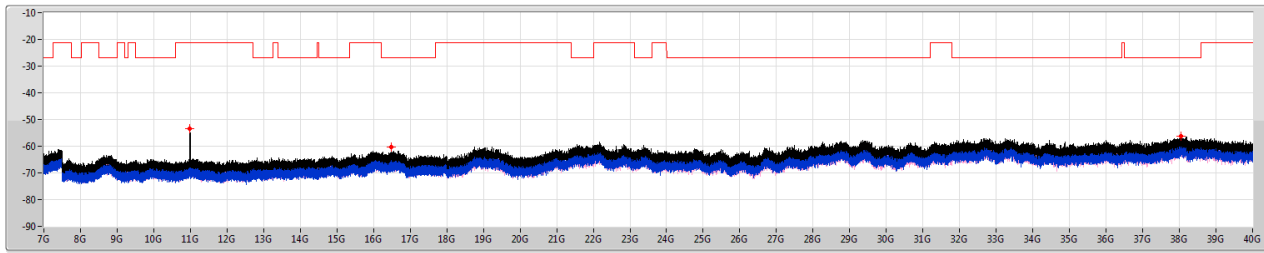

5.47-5.725GHz_802.11ax_HEW20_RU106_Index53_20MHz_Nss1,(MCS0)_2TX

CSE [PK]

5500MHz

F-Start(Hz)	F-Stop(Hz)	RBW(Hz)	Type	Freq(Hz)	Psum(dBm)	P1(dBm)	P2(dBm)
7G	18G	1M	PK	10.98647G	-53.56	-66.13	-53.81
7G	18G	1M	PK	16.48578G	-60.45	-68.16	-61.26
18G	40G	1M	PK	38.04661G	-56.25	-59.34	-59.19

Limit.PK ☒

Sum.PK ☒

Port 1 ☒

Port 2 ☒

5.47-5.725GHz_802.11ax_HEW20_RU106_Index53_20MHz_Nss1,(MCS0)_2TX

CSE [AV]

5500MHz