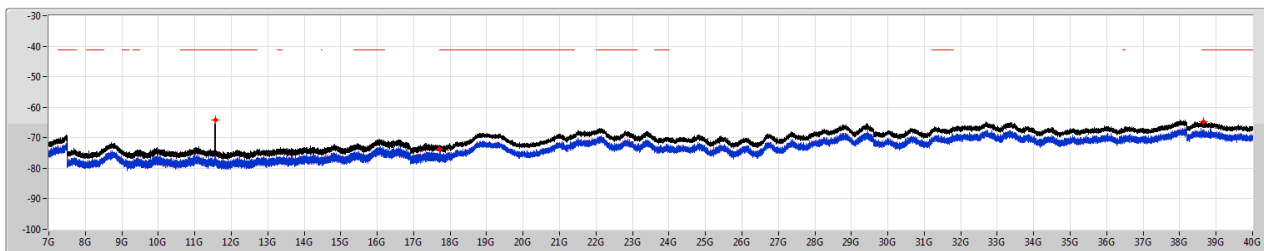

Limit.AV ☒
Sum.AV ☒
Port 1 ☒
Port 2 ☒

F-Start(Hz)	F-Stop(Hz)	RBW(Hz)	Type	Freq(Hz)	Psum(dBm)	P1(dBm)	P2(dBm)
7G	18G	1M	AV	11.55916G	-64.14	-73.63	-64.66
7G	18G	1M	AV	17.70025G	-73.63	-76.03	-77.36
18G	40G	1M	AV	38.65938G	-64.86	-67.36	-68.44