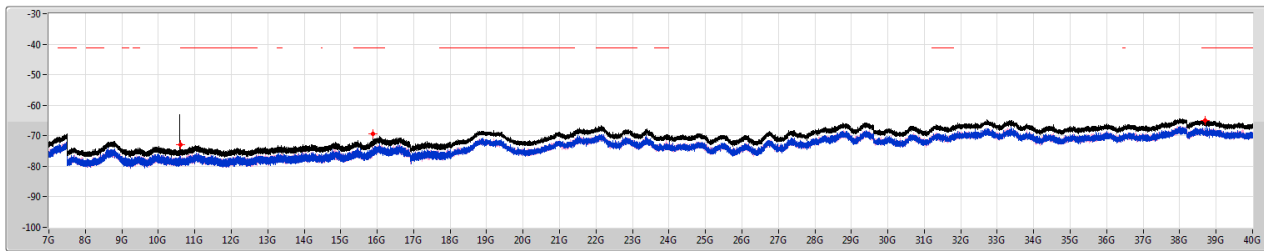

Limit.AV ☒

Sum.AV ☒

Port 1 ☒

Port 2 ☒

F-Start(Hz)	F-Stop(Hz)	RBW(Hz)	Type	Freq(Hz)	Psum(dBm)	P1(dBm)	P2(dBm)
7G	18G	1M	AV	10.60388G	-72.83	-78.41	-74.23
7G	18G	1M	AV	15.89041G	-69.24	-74.62	-70.72
18G	40G	1M	AV	38.69375G	-64.91	-67.47	-68.43