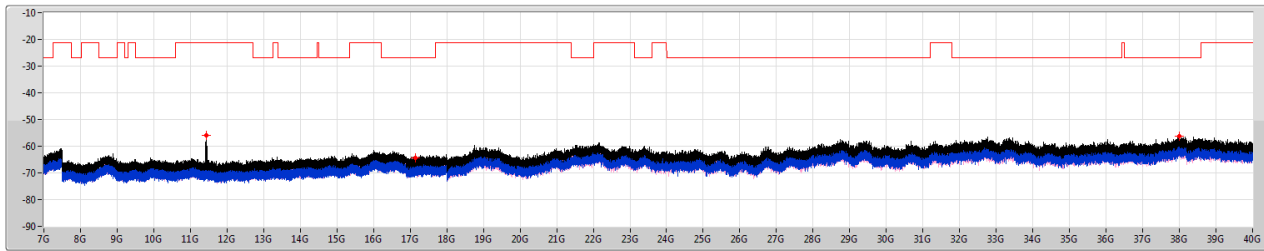

5.47-5.725GHz_802.11ax_HEW20_RU106_Index53_20MHz_Nss1,(MCS0)_2TX

CSE [PK]

5720MHz Straddle 5.47-5.725GHz

Limit.PK ☒

Sum.PK ☒

Port 1 ☒

Port 2 ☒

F-Start(Hz)	F-Stop(Hz)	RBW(Hz)	Type	Freq(Hz)	Psum(dBm)	P1(dBm)	P2(dBm)
7G	18G	1M	PK	11.43059G	-55.93	-69.71	-56.12
7G	18G	1M	PK	17.142G	-64.46	-68.44	-66.68
18G	40G	1M	PK	38.00075G	-56.11	-59.25	-59.00

5.47-5.725GHz_802.11ax_HEW20_RU106_Index53_20MHz_Nss1,(MCS0)_2TX

CSE [AV]

5720MHz Straddle 5.47-5.725GHz