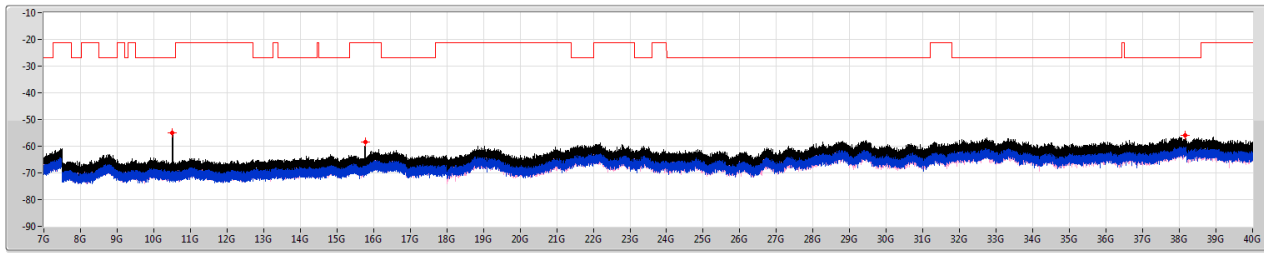

5.25-5.35GHz_802.11ax_HEW20_RU52_Index38_20MHz_Nss1,(MCS0)_2TX

CSE [PK]

5260MHz

Limit.PK ☒

Sum.PK ☒

Port 1 ☒

Port 2 ☒

F-Start(Hz)	F-Stop(Hz)	RBW(Hz)	Type	Freq(Hz)	Psum(dBm)	P1(dBm)	P2(dBm)
7G	18G	1M	PK	10.51347G	-54.95	-62.52	-55.79
7G	18G	1M	PK	15.76975G	-58.57	-69.40	-58.94
18G	40G	1M	PK	38.14856G	-55.99	-57.79	-60.69

5.25-5.35GHz_802.11ax_HEW20_RU52_Index38_20MHz_Nss1,(MCS0)_2TX

CSE [AV]

5260MHz