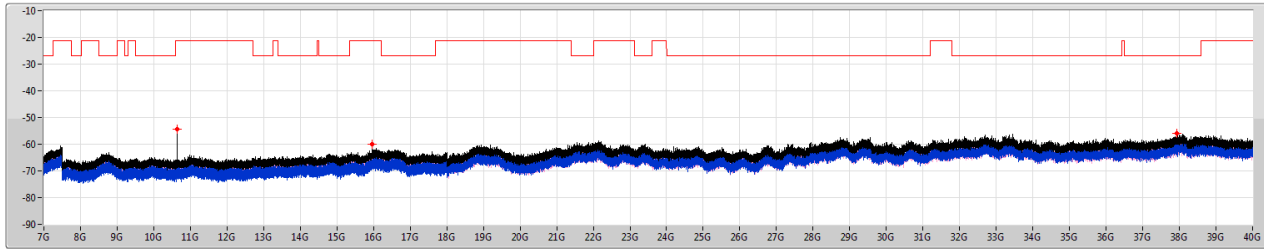

5.25-5.35GHz_802.11ax_HEW20_RU26_Index3_20MHz_Nss1,(MCS0)_2TX

CSE [PK]

5320MHz

Limit.PK ☒
Sum.PK ☒
Port 1 ☒
Port 2 ☒

F-Start(Hz)	F-Stop(Hz)	RBW(Hz)	Type	Freq(Hz)	Psum(dBm)	P1(dBm)	P2(dBm)
7G	18G	1M	PK	10.63481G	-54.53	-69.38	-54.67
7G	18G	1M	PK	15.95263G	-60.14	-67.62	-60.99
18G	40G	1M	PK	37.92513G	-55.89	-58.10	-59.88

5.25-5.35GHz_802.11ax_HEW20_RU26_Index3_20MHz_Nss1,(MCS0)_2TX

CSE [AV]

5320MHz