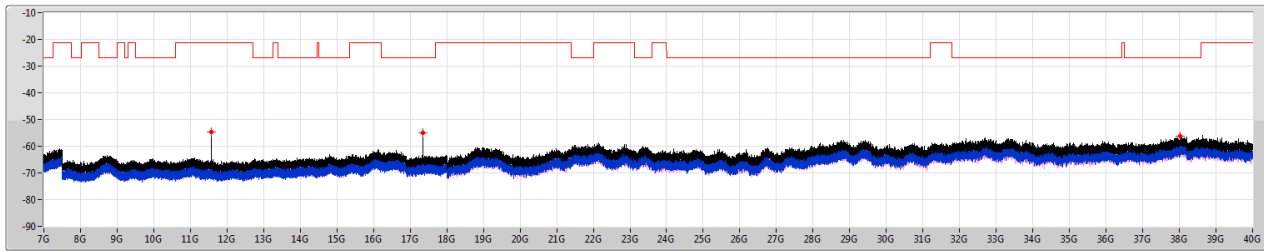

5.725-5.85GHz_802.11ax_HEW20_RU26_index3_20MHz_Nss1,(MCS0)_2TX

CSE [PK]

5785MHz

Limit.PK ☒

Sum.PK ☒

Port 1 ☒

Port 2 ☒

F-Start(Hz)	F-Stop(Hz)	RBW(Hz)	Type	Freq(Hz)	Psum(dBm)	P1(dBm)	P2(dBm)
7G	18G	1M	PK	11.56363G	-54.54	-65.29	-54.92
7G	18G	1M	PK	17.34791G	-55.02	-64.47	-55.54
18G	40G	1M	PK	38.02G	-56.25	-57.99	-61.07

5.725-5.85GHz_802.11ax_HEW20_RU26_index3_20MHz_Nss1,(MCS0)_2TX

CSE [AV]

5785MHz