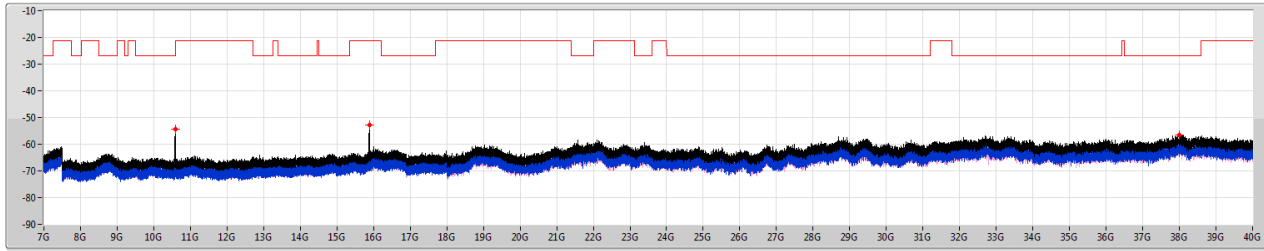

5.25-5.35GHz_802.11ax_HEW20_RU106_Index53_20MHz_Nss1,(MCS0)_2TX

CSE [PK]

5300MHz

Limit.PK ☒

Sum.PK ☒

Port 1 ☒

Port 2 ☒

F-Start(Hz)	F-Stop(Hz)	RBW(Hz)	Type	Freq(Hz)	Psum(dBm)	P1(dBm)	P2(dBm)
7G	18G	1M	PK	10.59116G	-54.36	-64.73	-54.78
7G	18G	1M	PK	15.30525G	-52.05	-60.71	-52.96
18G	40G	1M	PK	38.00419G	-56.41	-61.55	-58.00

5.25-5.35GHz_802.11ax_HEW20_RU106_Index53_20MHz_Nss1,(MCS0)_2TX

CSE [AV]

5300MHz