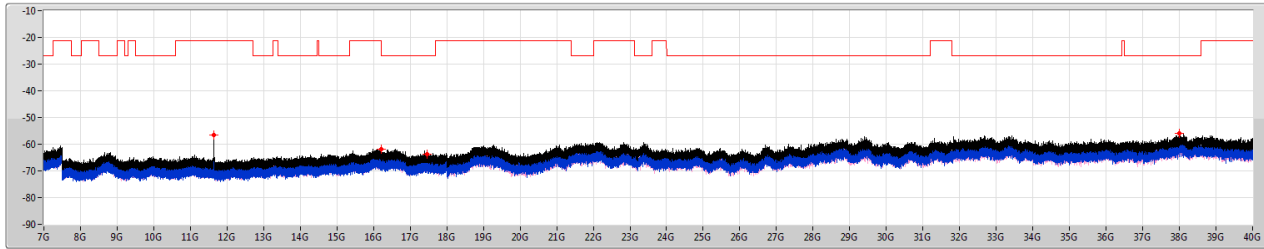

5.725-5.85GHz_802.11ax_HEW20_RU106_Index53_20MHz_Nss1,(MCS0)_2TX

CSE [PK]

5825MHz

Limit:PK
Sum:PK
Port 1
Port 2

F-Start(Hz)	F-Stop(Hz)	RBW(Hz)	Type	Freq(Hz)	Psum(dBm)	P1(dBm)	P2(dBm)
7G	18G	1M	PK	11.63788G	-56.44	-68.33	-56.73
7G	18G	1M	PK	16.20356G	-61.88	-63.94	-66.12
7G	18G	1M	PK	17.46134G	-63.78	-66.19	-67.49
18G	40G	1M	PK	38.00831G	-55.86	-58.42	-59.38

5.725-5.85GHz_802.11ax_HEW20_RU106_Index53_20MHz_Nss1,(MCS0)_2TX

CSE [AV]

5825MHz