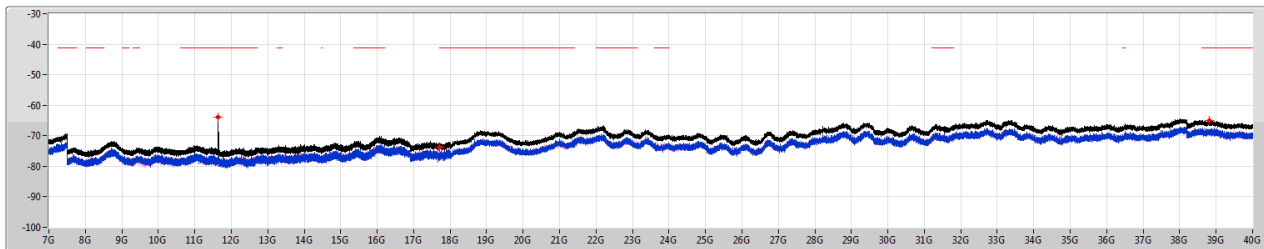

Limit:AV
Sum:AV
Port 1
Port 2

F-Start(Hz)	F-Stop(Hz)	RBW(Hz)	Type	Freq(Hz)	Psum(dBm)	P1(dBm)	P2(dBm)
7G	18G	1M	AV	11.63822G	-63.97	-75.94	-64.25
7G	18G	1M	AV	17.70025G	-73.20	-76.49	-77.15
18G	40G	1M	AV	38.8175G	-64.96	-68.14	-67.80