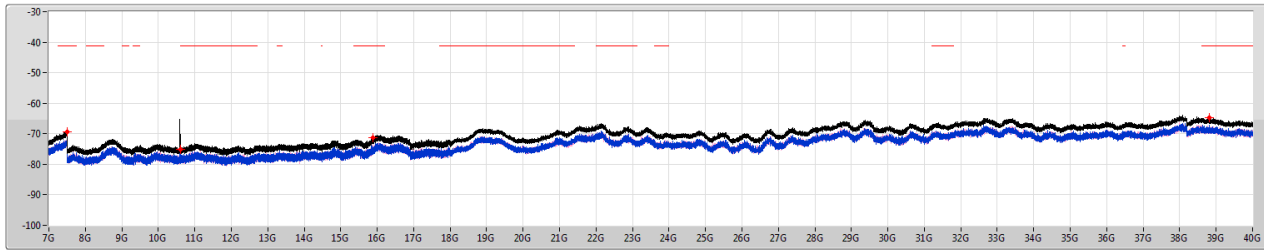

CSE [PK]

5300MHz

Limit.PK

Sum.PK

Port1

Port2

F-Start(Hz)	F-Stop(Hz)	RBW(Hz)	Type	Freq(Hz)	Psum(dBm)	P1(dBm)	P2(dBm)
7G	18G	1M	PK	10.59631G	-54.40	-63.86	-54.92
7G	18G	1M	PK	15.89178G	-62.63	-65.21	-66.11
18G	40G	1M	PK	38.16575G	-56.56	-61.28	-58.35

5.25-5.35GHz_802.11ax_HEW20_RU26_Index3_20MHz_Nss1,(MCS0)_2TX

CSE [AV]

5300MHz

Limit.AV

Sum.AV

Port1

Port2

F-Start(Hz)	F-Stop(Hz)	RBW(Hz)	Type	Freq(Hz)	Psum(dBm)	P1(dBm)	P2(dBm)
7G	18G	1M	AV	7.49534G	-69.42	-72.44	-72.42
7G	18G	1M	AV	10.61316G	-75.02	-77.74	-78.35
7G	18G	1M	AV	15.89453G	-71.21	-75.11	-73.49
18G	40G	1M	AV	38.80856G	-64.78	-67.30	-68.34