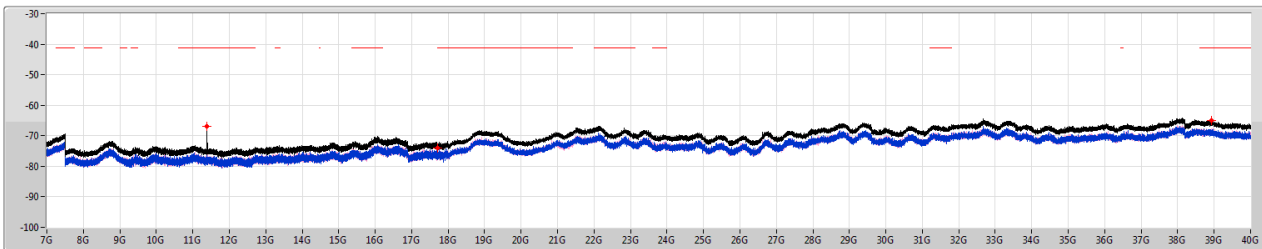

Limit:AV
Sum:AV
Port 1
Port 2

F-Start(Hz)	F-Stop(Hz)	RBW(Hz)	Type	Freq(Hz)	Psum(dBm)	P1(dBm)	P2(dBm)
7G	18G	1M	AV	11.38866G	-66.99	-76.26	-67.54
7G	18G	1M	AV	17.70025G	-73.89	-77.27	-76.56
18G	40G	1M	AV	38.92661G	-65.11	-68.21	-68.03