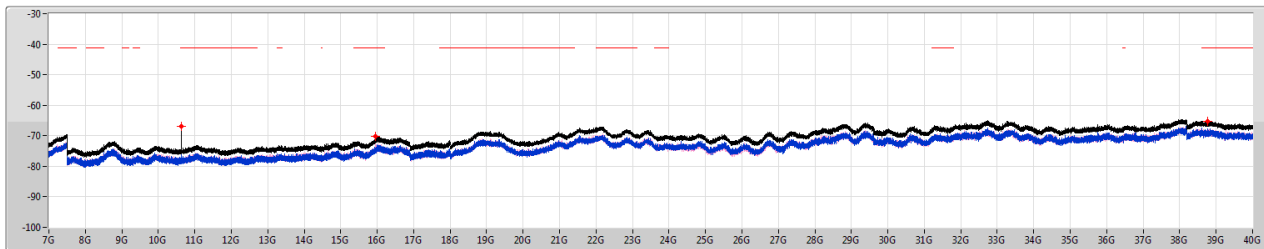

5.25-5.35GHz_802.11ax_HEW20_RU26_Index3_20MHz_Nss1,(MCS0)_2TX

CSE [PK]

5320MHz

Limit.PK
Sum.PK
Port 1
Port 2

F-Start(Hz)	F-Stop(Hz)	RBW(Hz)	Type	Freq(Hz)	Psum(dBm)	P1(dBm)	P2(dBm)
7G	18G	1M	PK	10.63481G	-54.53	-69.38	-54.67
7G	18G	1M	PK	15.95263G	-60.14	-67.62	-60.99
18G	40G	1M	PK	37.92513G	-55.89	-58.10	-59.88

5.25-5.35GHz_802.11ax_HEW20_RU26_Index3_20MHz_Nss1,(MCS0)_2TX

CSE [AV]

5320MHz

Limit.AV
Sum.AV
Port 1
Port 2

F-Start(Hz)	F-Stop(Hz)	RBW(Hz)	Type	Freq(Hz)	Psum(dBm)	P1(dBm)	P2(dBm)
7G	18G	1M	AV	10.6355G	-66.82	-77.27	-67.23
7G	18G	1M	AV	15.95228G	-70.23	-74.07	-72.55
18G	40G	1M	AV	38.77144G	-65.29	-67.73	-68.95