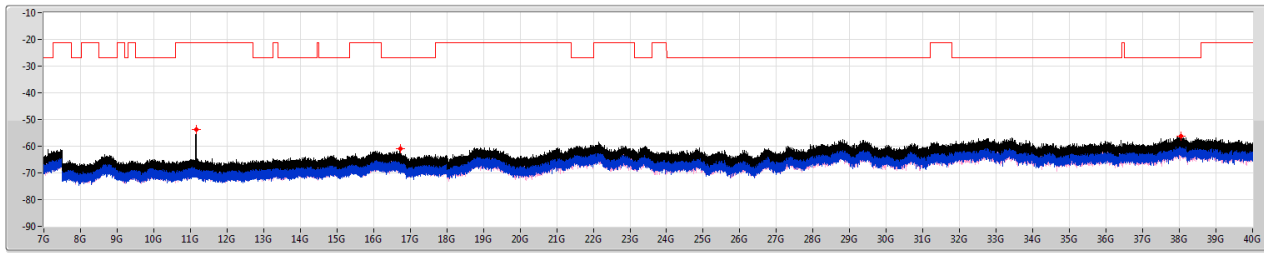

Limit.AV

Sum.AV

Port 1

Port 2

5.47-5.725GHz_802.11ax HEW20_RU106_Index53_20MHz_Nss1,(MCS0)_2TX

CSE [PK]

5580MHz

Limit.PK