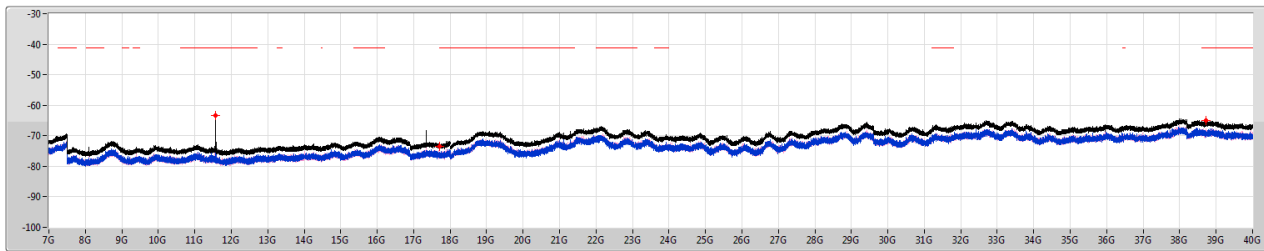

- Limit.AV ☒
- Sum.AV ☒
- Port 1 ☒
- Port 2 ☒

F-Start(Hz)	F-Stop(Hz)	RBW(Hz)	Type	Freq(Hz)	Psum(dBm)	P1(dBm)	P2(dBm)
7G	18G	1M	AV	11.56191G	-63.36	-71.73	-64.04
7G	18G	1M	AV	17.70025G	-73.61	-76.28	-76.58
18G	40G	1M	AV	38.72056G	-65.04	-68.42	-67.71