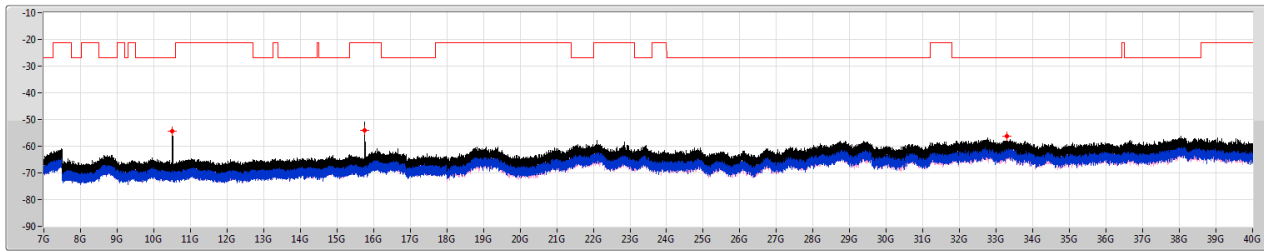

5.25-5.35GHz_802.11ax_HEW20_RU106_Index53_20MHz_Nss1,(MCS0)_2TX

CSE [PK]

5260MHz

Limit.PK ☒

Sum.PK ☒

Port 1 ☒

Port 2 ☒

F-Start(Hz)	F-Stop(Hz)	RBW(Hz)	Type	Freq(Hz)	Psum(dBm)	P1(dBm)	P2(dBm)
7G	18G	1M	PK	10.50866G	-54.46	-60.59	-55.67
7G	18G	1M	PK	15.76494G	-53.95	-69.82	-54.06
18G	40G	1M	PK	33.301G	-56.35	-60.42	-58.51

5.25-5.35GHz_802.11ax_HEW20_RU106_Index53_20MHz_Nss1,(MCS0)_2TX

CSE [AV]

5260MHz