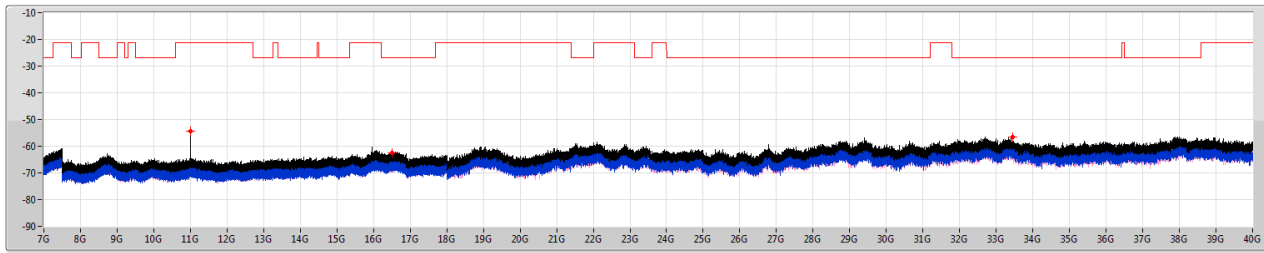

5.47-5.725GHz_802.11ax_HEW20_RU26_index3_20MHz_Nss1,(MCS0)_2TX

CSE [PK]

5500MHz

Limit.PK ☒

Sum.PK ☒

Port 1 ☒

Port 2 ☒

F-Start(Hz)	F-Stop(Hz)	RBW(Hz)	Type	Freq(Hz)	Psum(dBm)	P1(dBm)	P2(dBm)
7G	18G	1M	PK	10.99438G	-54.40	-64.98	-54.80
7G	18G	1M	PK	16.50538G	-62.60	-67.30	-64.35
18G	40G	1M	PK	33.45569G	-56.56	-58.87	-60.40

5.47-5.725GHz_802.11ax_HEW20_RU26_index3_20MHz_Nss1,(MCS0)_2TX

CSE [AV]

5500MHz