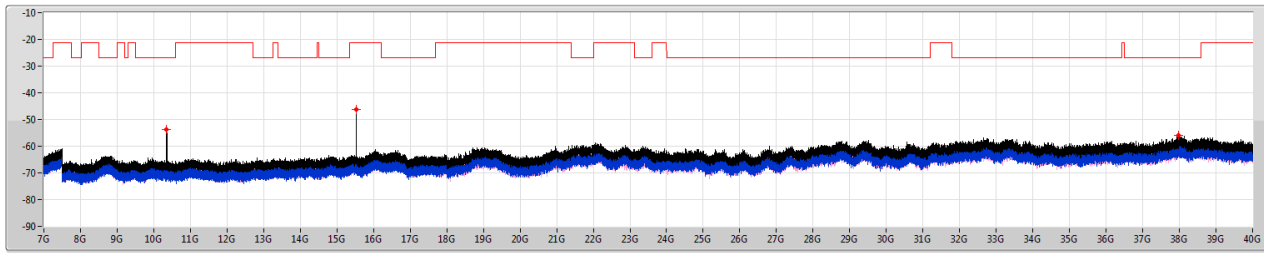

5.15-5.25GHz_802.11ax HEW20_RU52_Index38_20MHz_Nss1,(MCS0)_2TX

CSE [PK]

5180MHz

Limit.PK ☒
Sum.PK ☒
Port 1 ☒
Port 2 ☒

F-Start(Hz)	F-Stop(Hz)	RBW(Hz)	Type	Freq(Hz)	Psum(dBm)	P1(dBm)	P2(dBm)
7G	18G	1M	PK	10.35328G	-55.69	-60.63	-54.67
7G	18G	1M	PK	15.52915G	-46.32	-66.29	-46.36
18G	40G	1M	PK	37.96288G	-55.92	-60.28	-57.91

5.15-5.25GHz_802.11ax HEW20_RU52_Index38_20MHz_Nss1,(MCS0)_2TX

CSE [AV]

5180MHz