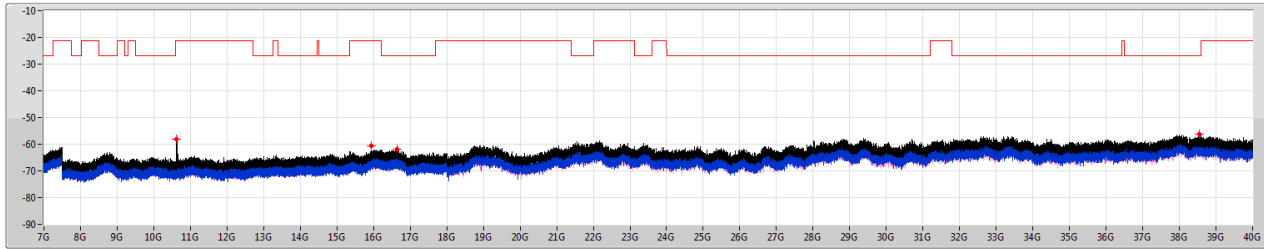

5.25-5.35GHz_802.11ax_HEW20_RU106_Index53_20MHz_Nss1,(MCS0)_2TX

CSE [PK]

5320MHz

Limit:PK ☒

Sum:PK ☒

Port 1 ☒

Port 2 ☒

F-Start(Hz)	F-Stop(Hz)	RBW(Hz)	Type	Freq(Hz)	Psum(dBm)	P1(dBm)	P2(dBm)
7G	18G	1M	PK	10.62691G	-58.06	-68.02	-58.52
7G	18G	1M	PK	15.94678G	-60.77	-68.13	-61.65
7G	18G	1M	PK	16.647G	-61.83	-63.52	-66.75
18G	40G	1M	PK	38.54456G	-56.38	-59.62	-59.18

5.25-5.35GHz_802.11ax_HEW20_RU106_Index53_20MHz_Nss1,(MCS0)_2TX

CSE [AV]

5320MHz