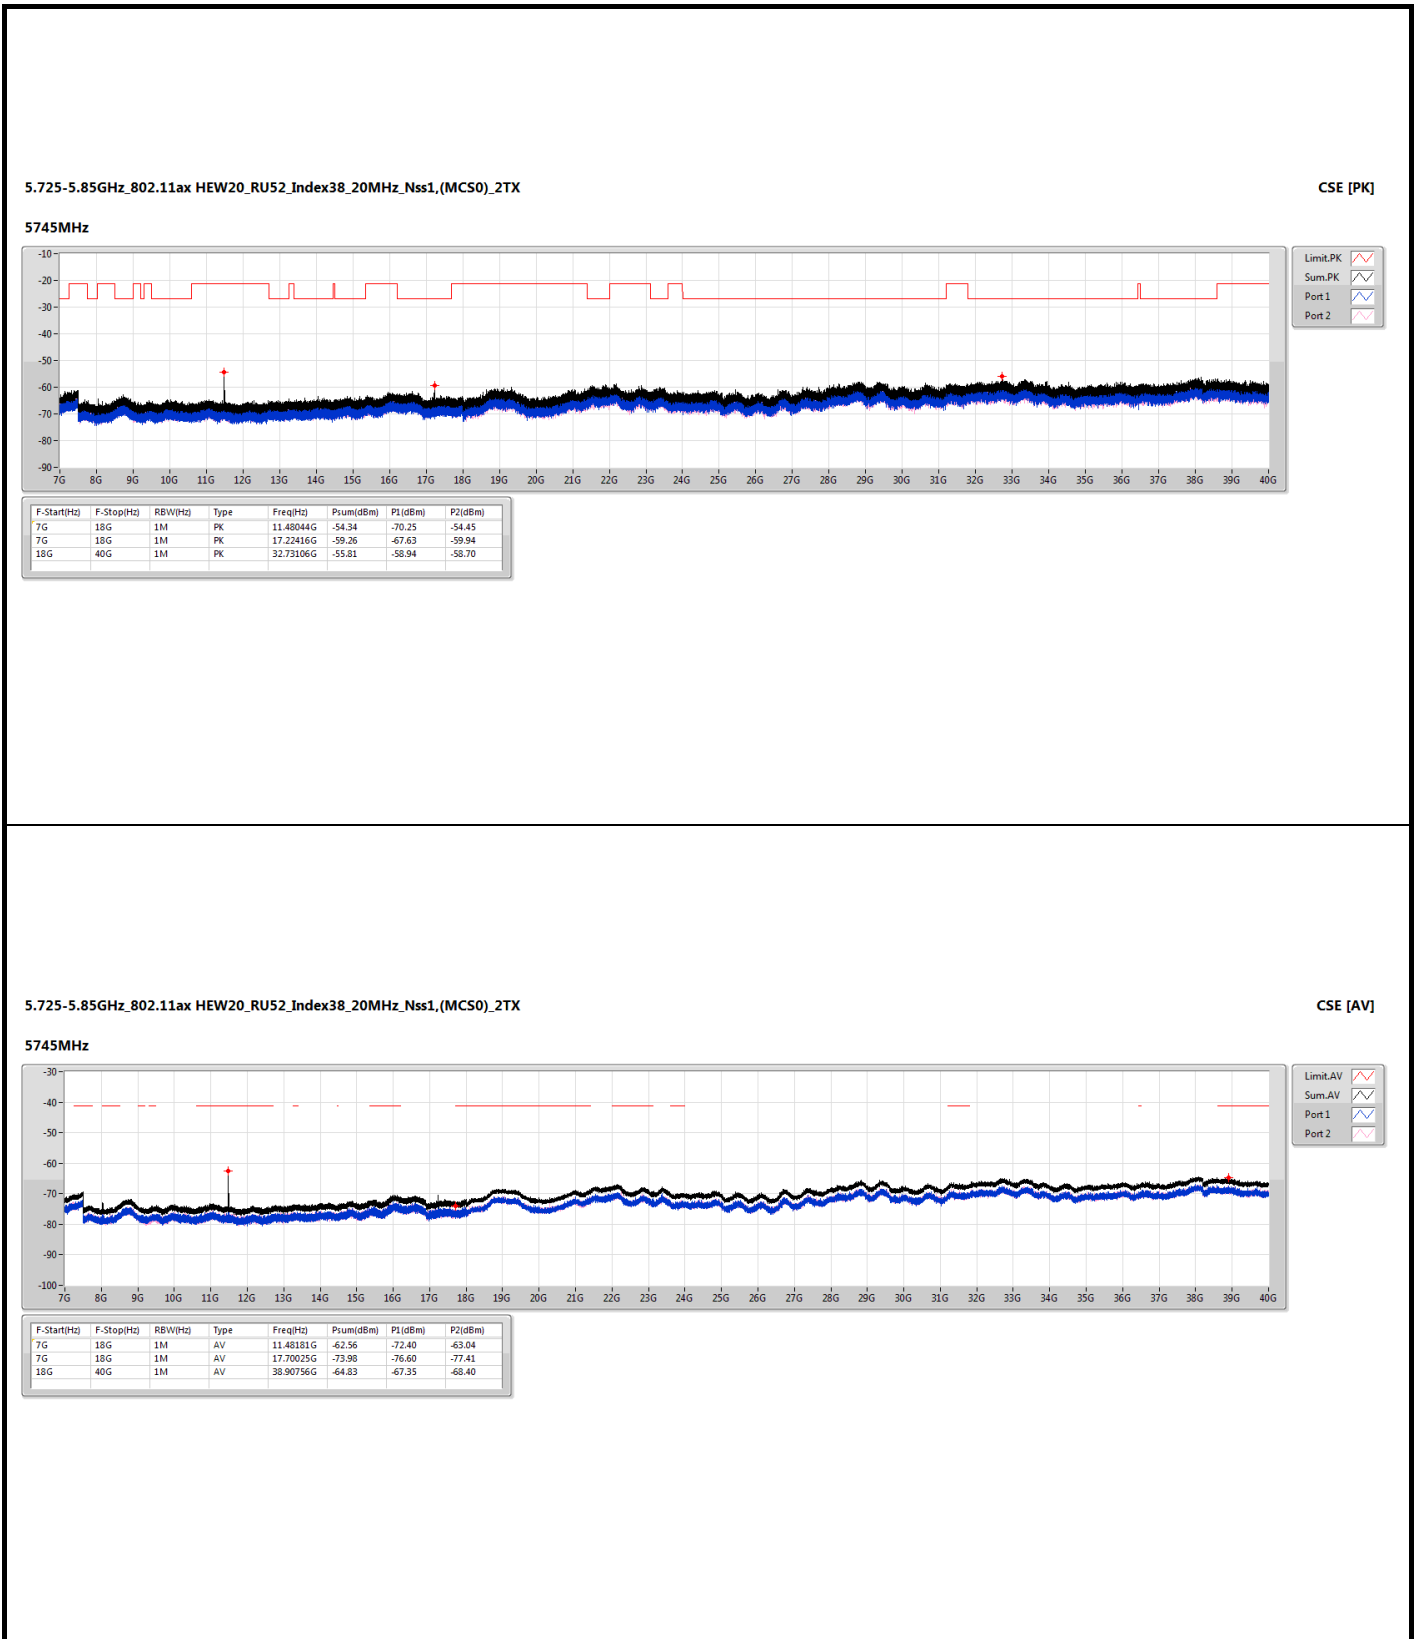

5.47-5.725GHz_802.11ax HEW20_RU52_Index38_20MHz_Nss1,(MCS0)_2TX

CSE [AV]

5720MHz Straddle 5.47-5.725GHz

Limit:AV

Sum:AV

Port 1

Port 2

F-Start(Hz)	F-Stop(Hz)	RBW(Hz)	Type	Freq(Hz)	Psum(dBm)	P1(dBm)	P2(dBm)
7G	18G	1M	AV	7.49019G	-69.41	-71.66	-73.35
7G	18G	1M	AV	11.43438G	-70.70	-78.32	-71.53
7G	18G	1M	AV	17.70025G	-73.89	-77.27	-76.56
18G	40G	1M	AV	38.60231G	-64.92	-67.89	-67.98