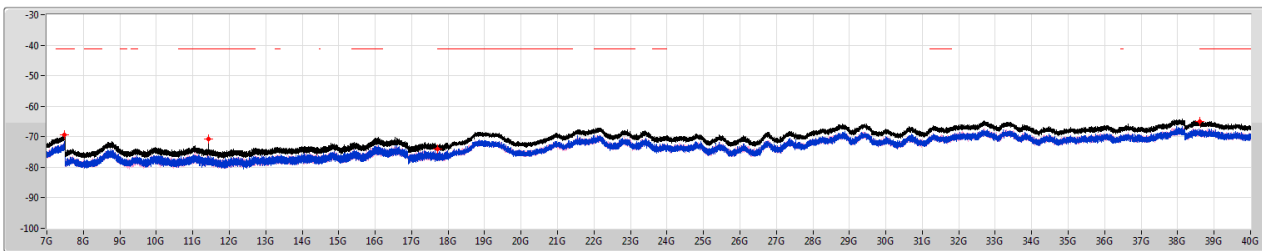

Limit:AV ☒

Sum:AV ☒

Port 1 ☒

Port 2 ☒

F-Start(Hz)	F-Stop(Hz)	RBW(Hz)	Type	Freq(Hz)	Psum(dBm)	P1(dBm)	P2(dBm)
7G	18G	1M	AV	7.49019G	-69.41	-71.66	-73.35
7G	18G	1M	AV	11.43438G	-70.70	-78.32	-71.53
7G	18G	1M	AV	17.70025G	-73.89	-77.27	-76.56
18G	40G	1M	AV	38.60231G	-64.92	-67.89	-67.98