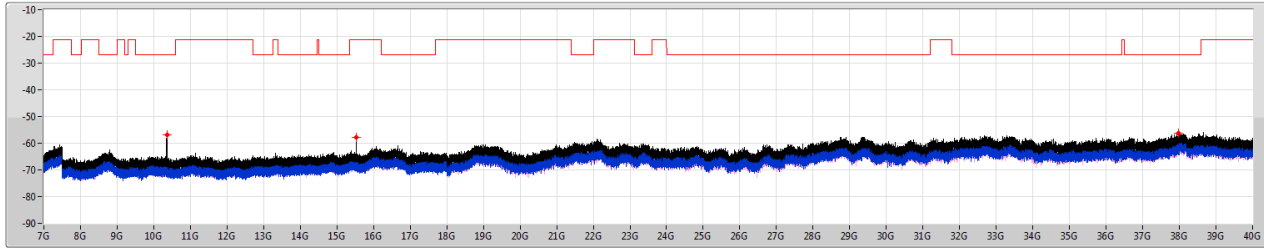

DG = Directional Gain ; PX=Port X; Psum=P1+P2+...PX

5.15-5.25GHz_802.11ax HEW20_RU26_Index3_20MHz_Nss1,(MCS0)_2TX

CSE [PK]

5180MHz

Limit:PK

Sum:PK

Port 1

Port 2