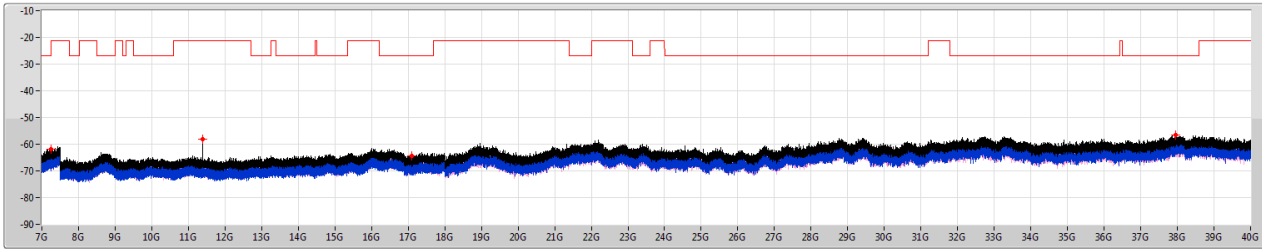

5.47-5.725GHz_802.11ax_HEW20_RU106_Index53_20MHz_Nss1,(MCS0)_2TX

CSE [PK]

5700MHz

Limit:PK
Sum:PK
Port 1
Port 2

F-Start(Hz)	F-Stop(Hz)	RBW(Hz)	Type	Freq(Hz)	Psum(dBm)	P1(dBm)	P2(dBm)
7G	18G	1M	PK	7.24991G	-61.81	-65.18	-64.48
7G	18G	1M	PK	11.39038G	-58.22	-70.38	-58.49
7G	18G	1M	PK	17.08906G	-64.43	-67.71	-67.18
18G	40G	1M	PK	37.9595G	-56.70	-61.41	-58.49

5.47-5.725GHz_802.11ax_HEW20_RU106_Index53_20MHz_Nss1,(MCS0)_2TX

CSE [AV]

5700MHz