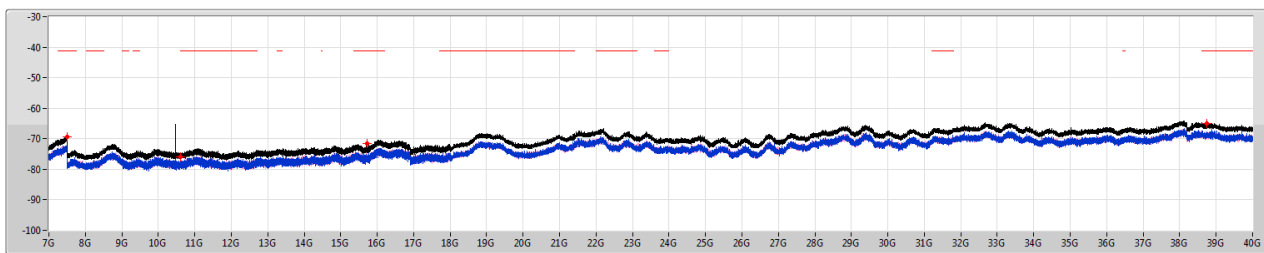

Limit.AV ☒

Sum.AV ☒

Port1 ☒

Port2 ☒

F-Start(Hz)	F-Stop(Hz)	RBW(Hz)	Type	Freq(Hz)	Psum(dBm)	P1(dBm)	P2(dBm)
7G	18G	1M	AV	7.49913G	-69.48	-71.96	-73.09
7G	18G	1M	AV	10.60009G	-75.98	-78.92	-79.07
7G	18G	1M	AV	15.71441G	-71.51	-76.46	-73.18
18G	40G	1M	AV	38.7515G	-64.87	-67.77	-67.99