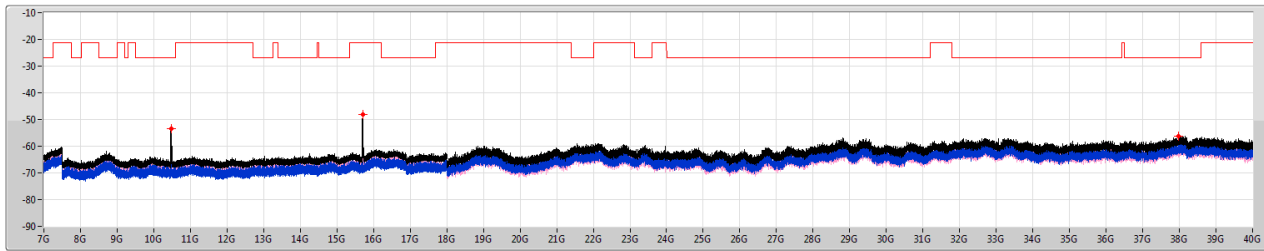

5.15-5.25GHz_802.11ax_HEW20_RU106_index53_20MHz_Nss1,(MCS0)_2TX

CSE [PK]

5240MHz

Limit.PK ☒

Sum.PK ☒

Port 1 ☒

Port 2 ☒

F-Start(Hz)	F-Stop(Hz)	RBW(Hz)	Type	Freq(Hz)	Psum(dBm)	P1(dBm)	P2(dBm)
7G	18G	1M	PK	10.46913G	-53.34	-62.11	-53.96
7G	18G	1M	PK	15.70753G	-48.03	-68.84	-48.07
18G	40G	1M	PK	37.97738G	-56.25	-58.92	-59.64

5.15-5.25GHz_802.11ax_HEW20_RU106_index53_20MHz_Nss1,(MCS0)_2TX

CSE [AV]

5240MHz