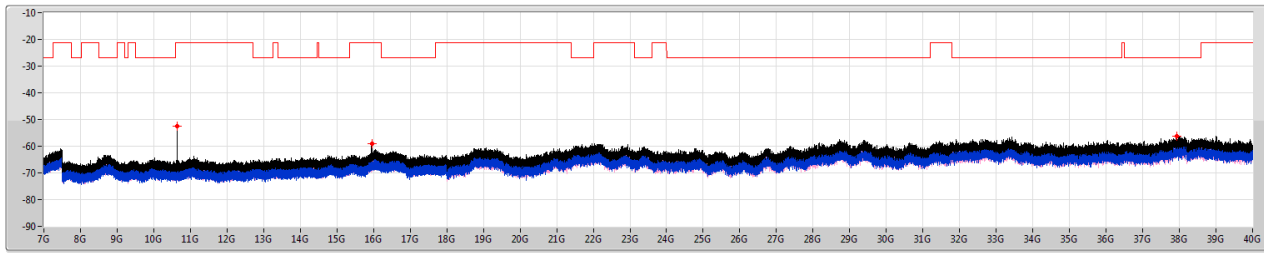

5.25-5.35GHz_802.11ax HEW20_RU52_Index38_20MHz_Nss1,(MCS0)_2TX

CSE [PK]

5320MHz

F-Start(Hz)	F-Stop(Hz)	RBW(Hz)	Type	Freq(Hz)	Psum(dBm)	P1(dBm)	P2(dBm)
7G	18G	1M	PK	10.63378G	-52.36	-61.87	-52.87
7G	18G	1M	PK	15.94991G	-59.10	-67.28	-59.82
18G	40G	1M	PK	37.83338G	-56.11	-61.91	-57.44

5.25-5.35GHz_802.11ax HEW20_RU52_Index38_20MHz_Nss1,(MCS0)_2TX

CSE [AV]

5320MHz