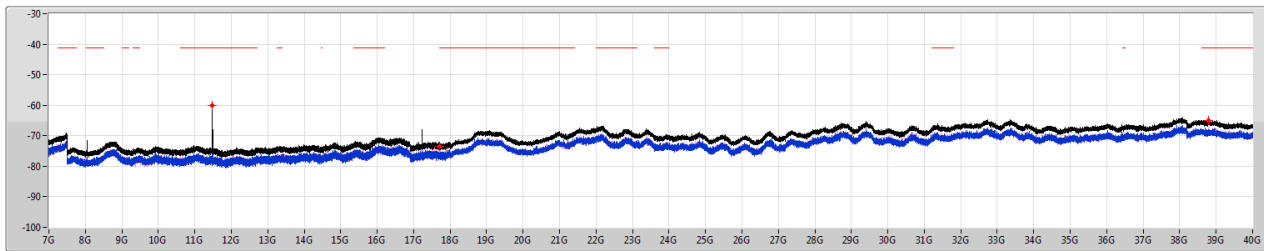

Limit.AV ☒

Sum.AV ☒

Port 1 ☒

Port 2 ☒

F-Start(Hz)	F-Stop(Hz)	RBW(Hz)	Type	Freq(Hz)	Psum(dBm)	P1(dBm)	P2(dBm)
7G	18G	1M	AV	11.48491G	-60.10	-72.12	-60.38
7G	18G	1M	AV	17.70025G	-73.38	-76.09	-76.71
18G	40G	1M	AV	38.79461G	-64.01	-68.79	-67.19