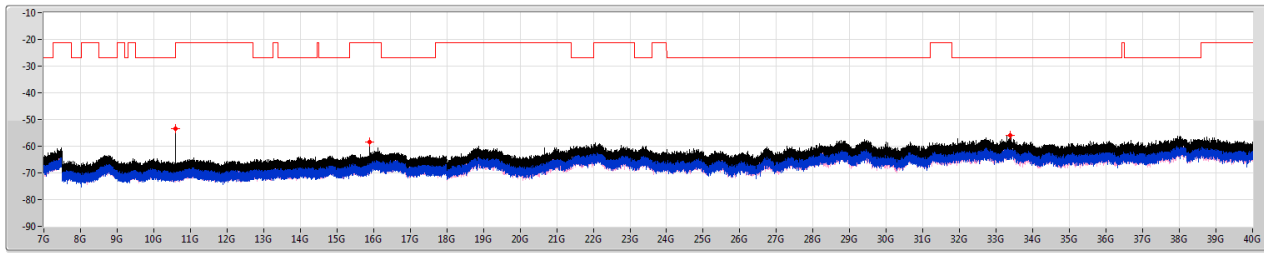

5.25-5.35GHz_802.11ax HEW20_RU52_Index38_20MHz_Nss1,(MCS0)_2TX

CSE [PK]

5300MHz

Limit.PK ☒

Sum.PK ☒

Port 1 ☒

Port 2 ☒

F-Start(Hz)	F-Stop(Hz)	RBW(Hz)	Type	Freq(Hz)	Psum(dBm)	P1(dBm)	P2(dBm)
7G	18G	1M	PK	10.59991G	-53.38	-59.91	-54.47
7G	18G	1M	PK	15.88869G	-58.55	-67.82	-59.10
18G	40G	1M	PK	33.37456G	-56.01	-56.84	-63.62

5.25-5.35GHz_802.11ax HEW20_RU52_Index38_20MHz_Nss1,(MCS0)_2TX

CSE [AV]

5300MHz