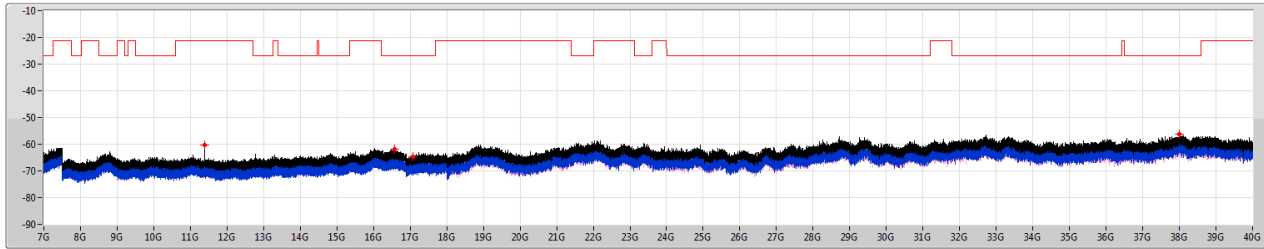

5.47-5.725GHz_802.11ax HEW20_RU52_Index38_20MHz_Nss1,(MCS0)_2TX

CSE [PK]

5700MHz

Limit:PK ☒

Sum:PK ☒

Port 1 ☒

Port 2 ☒

F-Start(Hz)	F-Stop(Hz)	RBW(Hz)	Type	Freq(Hz)	Psum(dBm)	P1(dBm)	P2(dBm)
7G	18G	1M	PK	11.39347G	-60.26	-69.26	-60.85
7G	18G	1M	PK	16.58478G	-61.72	-63.59	-66.28
7G	18G	1M	PK	17.08288G	-64.62	-68.47	-66.93
18G	40G	1M	PK	38.00556G	-56.38	-58.27	-60.91

5.47-5.725GHz_802.11ax HEW20_RU52_Index38_20MHz_Nss1,(MCS0)_2TX

CSE [AV]

5700MHz