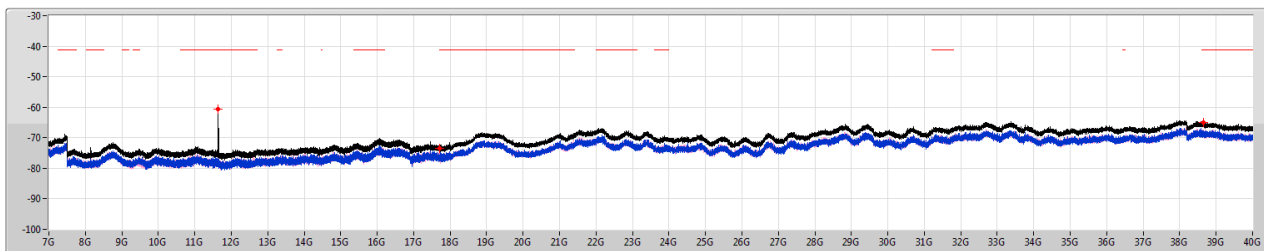

5.725-5.85GHz_802.11ax_HEW20_RU26_index3_20MHz_Nss1,(MCS0)_2TX

CSE [PK]

5825MHz

Limit.PK

Sum.PK

Port 1

Port 2

F-Start(Hz)	F-Stop(Hz)	RBW(Hz)	Type	Freq(Hz)	Psum(dBm)	P1(dBm)	P2(dBm)
7G	18G	1M	PK	11.64372G	-52.28	-65.34	-52.50
7G	18G	1M	PK	17.46719G	-60.54	-66.00	-61.96
18G	40G	1M	PK	38.0255G	-56.37	-58.07	-61.28

5.725-5.85GHz_802.11ax_HEW20_RU26_index3_20MHz_Nss1,(MCS0)_2TX

CSE [AV]

5825MHz

Limit.AV

Sum.AV

Port 1

Port 2

F-Start(Hz)	F-Stop(Hz)	RBW(Hz)	Type	Freq(Hz)	Psum(dBm)	P1(dBm)	P2(dBm)
7G	18G	1M	AV	11.64613G	-60.72	-78.48	-60.79
7G	18G	1M	AV	17.70025G	-73.46	-76.07	-76.92
18G	40G	1M	AV	38.66144G	-65.00	-68.42	-67.63