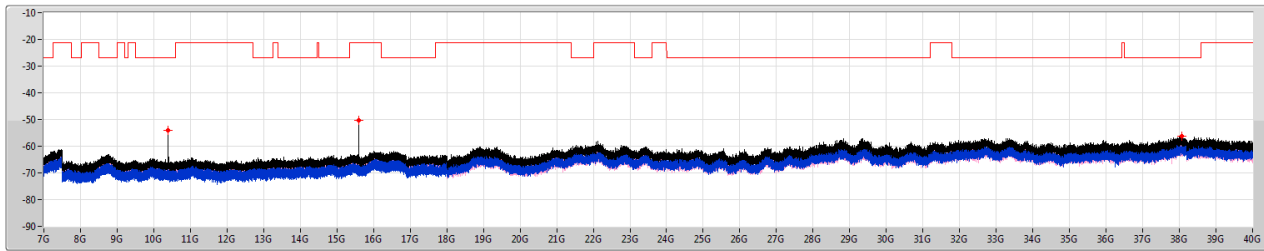

5.15-5.25GHz_802.11ax HEW20_RU52_Index38_20MHz_Nss1,(MCS0)_2TX

CSE [PK]

5200MHz

Limit.PK ☒
Sum.PK ☒
Port 1 ☒
Port 2 ☒

F-Start(Hz)	F-Stop(Hz)	RBW(Hz)	Type	Freq(Hz)	Psum(dBm)	P1(dBm)	P2(dBm)
7G	18G	1M	PK	10.39316G	-54.06	-65.36	-54.39
7G	18G	1M	PK	15.58997G	-50.42	-70.63	-50.46
18G	40G	1M	PK	38.07775G	-56.18	-58.58	-59.91

5.15-5.25GHz_802.11ax HEW20_RU52_Index38_20MHz_Nss1,(MCS0)_2TX

CSE [AV]

5200MHz