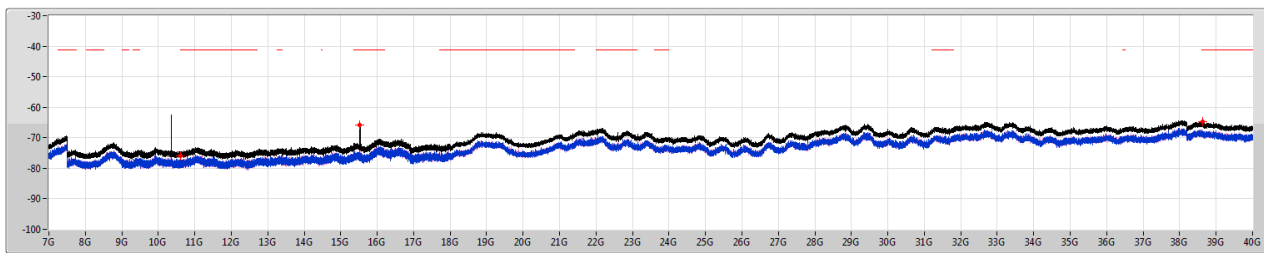

Limit.AV ☒
Sum.AV ☒
Port 1 ☒
Port 2 ☒

F-Start(Hz)	F-Stop(Hz)	RBW(Hz)	Type	Freq(Hz)	Psum(dBm)	P1(dBm)	P2(dBm)
7G	18G	1M	AV	10.60009G	-76.02	-79.15	-78.92
7G	18G	1M	AV	15.52775G	-65.70	-76.10	-66.11
18G	40G	1M	AV	38.62775G	-64.84	-68.12	-67.59