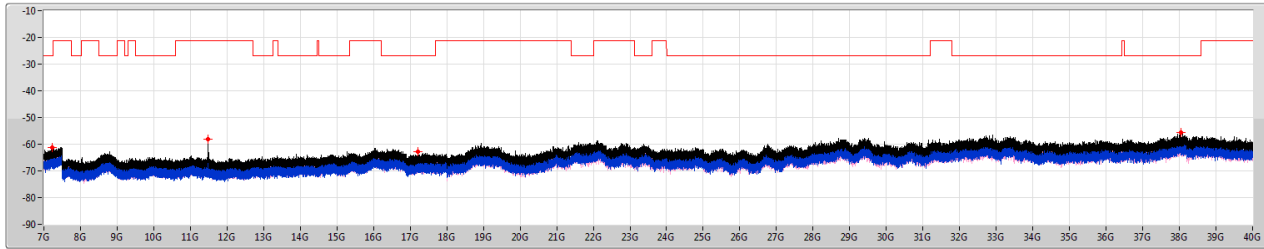

5.725-5.85GHz_802.11ax_HEW20_RU106_Index53_20MHz_Nss1,(MCS0)_2TX

CSE [PK]

5745MHz

Limit:PK
Sum:PK
Port 1
Port 2

F-Start(Hz)	F-Stop(Hz)	RBW(Hz)	Type	Freq(Hz)	Psum(dBm)	P1(dBm)	P2(dBm)
7G	18G	1M	PK	7.22516G	-61.23	-64.86	-63.70
7G	18G	1M	PK	11.47838G	-58.19	-69.17	-58.55
7G	18G	1M	PK	17.22209G	-62.89	-66.28	-65.55
18G	40G	1M	PK	38.03719G	-55.64	-60.94	-57.16

5.725-5.85GHz_802.11ax_HEW20_RU106_Index53_20MHz_Nss1,(MCS0)_2TX

CSE [AV]

5745MHz