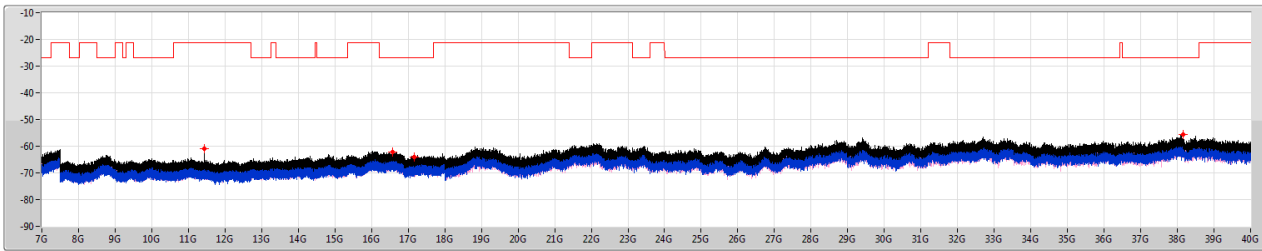

5.47-5.725GHz_802.11ax HEW20_RU52_Index38_20MHz_Nss1,(MCS0)_2TX

CSE [PK]

5720MHz Straddle 5.47-5.725GHz

Limit:PK ☒

Sum:PK ☒

Port 1 ☒

Port 2 ☒

F-Start(Hz)	F-Stop(Hz)	RBW(Hz)	Type	Freq(Hz)	Psum(dBm)	P1(dBm)	P2(dBm)
7G	18G	1M	PK	11.43266G	-60.98	-71.20	-61.41
7G	18G	1M	PK	16.57172G	-62.06	-65.27	-64.87
7G	18G	1M	PK	17.16847G	-64.06	-69.38	-65.57
18G	40G	1M	PK	38.16438G	-55.63	-58.35	-58.96

5.47-5.725GHz_802.11ax HEW20_RU52_Index38_20MHz_Nss1,(MCS0)_2TX

CSE [AV]

5720MHz Straddle 5.47-5.725GHz