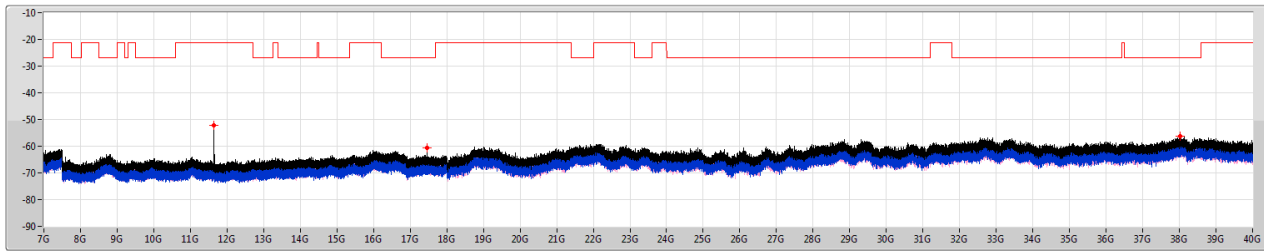

5.725-5.85GHz_802.11ax_HEW20_RU26_index3_20MHz_Nss1,(MCS0)_2TX

CSE [PK]

5825MHz

Limit.PK ☒

Sum.PK ☒

Port 1 ☒

Port 2 ☒

F-Start(Hz)	F-Stop(Hz)	RBW(Hz)	Type	Freq(Hz)	Psum(dBm)	P1(dBm)	P2(dBm)
7G	18G	1M	PK	11.64372G	-52.28	-65.34	-52.50
7G	18G	1M	PK	17.46719G	-60.54	-66.00	-61.96
18G	40G	1M	PK	38.0255G	-56.37	-58.07	-61.28

5.725-5.85GHz_802.11ax_HEW20_RU26_index3_20MHz_Nss1,(MCS0)_2TX

CSE [AV]

5825MHz