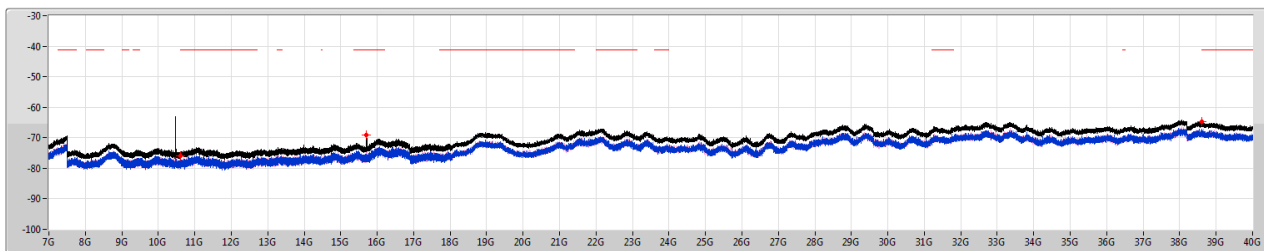

Limit.AV ☒
Sum.AV ☒
Port 1 ☒
Port 2 ☒

F-Start(Hz)	F-Stop(Hz)	RBW(Hz)	Type	Freq(Hz)	Psum(dBm)	P1(dBm)	P2(dBm)
7G	18G	1M	AV	10.60009G	-75.96	-79.13	-78.81
7G	18G	1M	AV	15.71234G	-69.15	-76.61	-70.01
18G	40G	1M	AV	38.60438G	-64.71	-67.23	-68.28