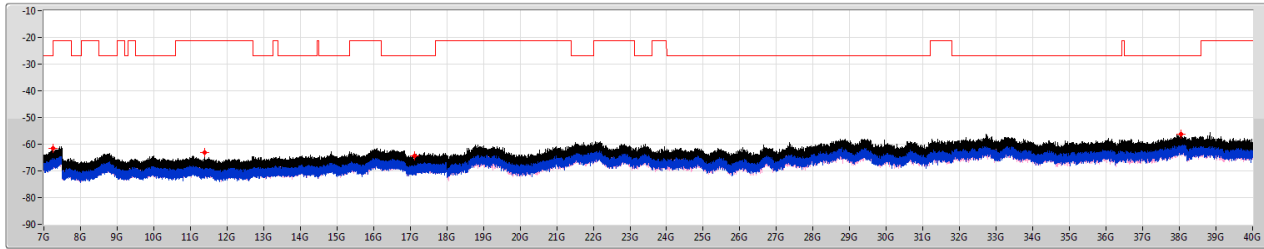

5.47-5.725GHz_802.11ax_HEW20_RU26_index3_20MHz_Nss1,(MCS0)_2TX

CSE [AV]

5580MHz

Limit.AV

Sum.AV

Port 1

Port 2

F-Start(Hz)	F-Stop(Hz)	RBW(Hz)	Type	Freq(Hz)	Psum(dBm)	P1(dBm)	P2(dBm)
7G	18G	1M	AV	11.15525G	-67.31	-76.96	-67.81
7G	18G	1M	AV	16.19978G	-71.37	-73.80	-75.04
18G	40G	1M	AV	38.6415G	-65.00	-67.27	-68.91

5.47-5.725GHz_802.11ax HEW20_RU26_Index3_20MHz_Nss1,(MCS0)_2TX

CSE [PK]

5700MHz

5.47-5.725GHz_802.11ax HEW20_RU26_Index3_20MHz_Nss1,(MCS0)_2TX

CSE [AV]

5700MHz

5.47-5.725GHz_802.11ax_HEW20_RU26_index3_20MHz_Nss1,(MCS0)_2TX