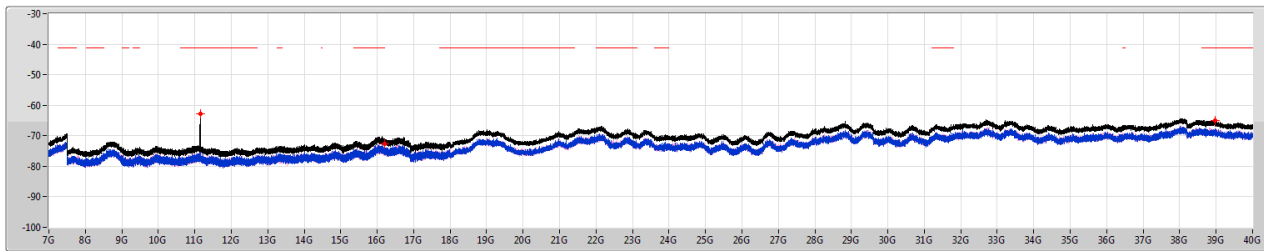

Limit.AV ☒

Sum.AV ☒

Port 1 ☒

Port 2 ☒

F-Start(Hz)	F-Stop(Hz)	RBW(Hz)	Type	Freq(Hz)	Psum(dBm)	P1(dBm)	P2(dBm)
7G	18G	1M	AV	11.14872G	-62.82	-71.88	-63.40
7G	18G	1M	AV	16.19978G	-72.63	-75.20	-76.13
18G	40G	1M	AV	38.966G	-64.95	-67.76	-68.17