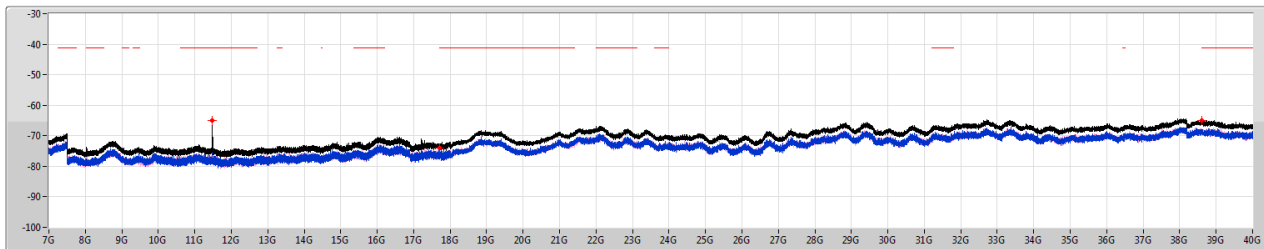

Limit:AV
Sum:AV
Port 1
Port 2

F-Start(Hz)	F-Stop(Hz)	RBW(Hz)	Type	Freq(Hz)	Psum(dBm)	P1(dBm)	P2(dBm)
7G	18G	1M	AV	11.47872G	-65.13	-73.80	-65.76
7G	18G	1M	AV	17.70025G	-73.97	-76.69	-77.29
18G	40G	1M	AV	38.61744G	-65.01	-68.01	-68.04