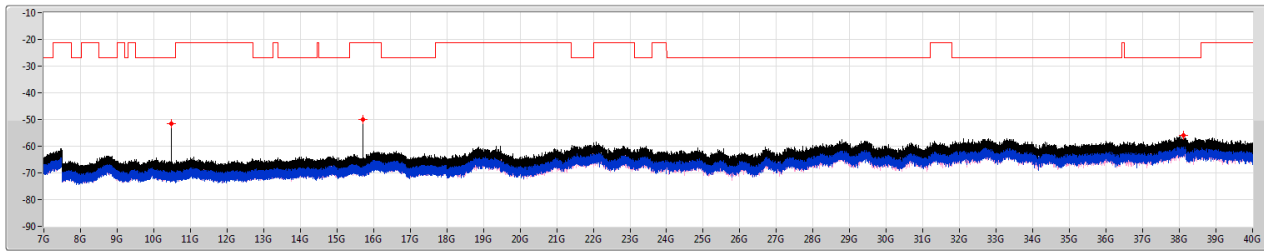

5.15-5.25GHz_802.11ax HEW20_RU52_Index38_20MHz_Nss1,(MCS0)_2TX

CSE [PK]

5240MHz

Limit.PK ☒
Sum.PK ☒
Port 1 ☒
Port 2 ☒

F-Start(Hz)	F-Stop(Hz)	RBW(Hz)	Type	Freq(Hz)	Psum(dBm)	P1(dBm)	P2(dBm)
7G	18G	1M	PK	10.47119G	-51.50	-64.22	-51.74
7G	18G	1M	PK	15.71166G	-49.06	-70.50	-49.90
18G	40G	1M	PK	38.11075G	-55.80	-58.20	-59.51

5.15-5.25GHz_802.11ax HEW20_RU52_Index38_20MHz_Nss1,(MCS0)_2TX

CSE [AV]

5240MHz