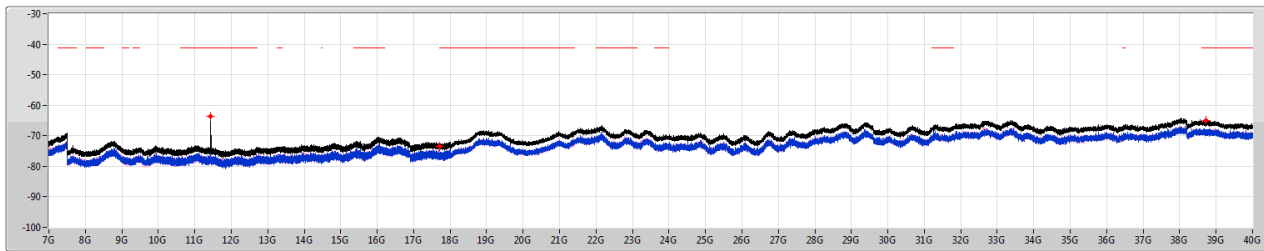

Limit.AV ☒

Sum.AV ☒

Port 1 ☒

Port 2 ☒

F-Start(Hz)	F-Stop(Hz)	RBW(Hz)	Type	Freq(Hz)	Psum(dBm)	P1(dBm)	P2(dBm)
7G	18G	1M	AV	11.43059G	-63.70	-77.08	-63.90
7G	18G	1M	AV	17.70025G	-73.44	-76.87	-76.07
18G	40G	1M	AV	38.71438G	-65.12	-68.08	-68.18