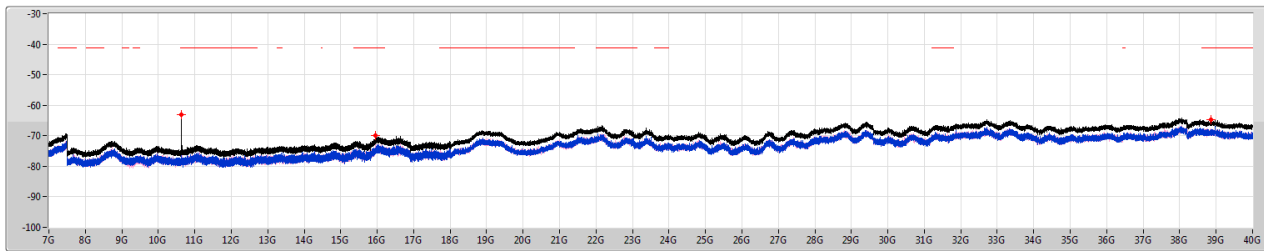

F-Start(Hz)	F-Stop(Hz)	RBW(Hz)	Type	Freq(Hz)	Psum(dBm)	P1(dBm)	P2(dBm)
7G	18G	1M	AV	10.63378G	-63.02	-70.87	-63.80
7G	18G	1M	AV	15.94991G	-69.79	-74.51	-71.43
18G	40G	1M	AV	38.85944G	-64.79	-67.99	-67.62