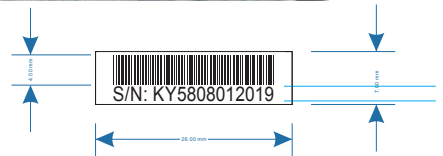

2) Serial Number Label  
(26x7mm)

\* Letters H=2mm \*

IMW580L

S/N: KY58L9044133

S/N: KY58L9060132