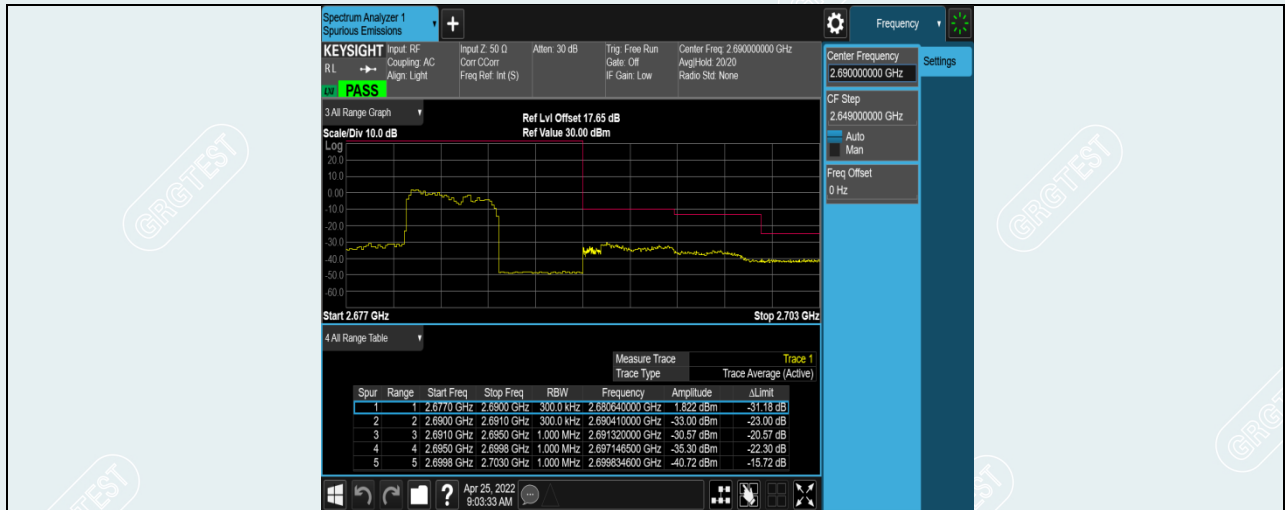

**Band38-20MHz-QPSK-37850-1RB#0**

Band41-5MHz-QPSK-41565-1RB#24

Band41-5MHz-QPSK-41565-25RB#0

Band41-5MHz-16QAM-39675-1RB#0

**Band41-5MHz-16QAM-41565-25RB#0**

**Band41-10MHz-QPSK-41540-1RB#49**

Band41-10MHz-QPSK-41540-50RB#0