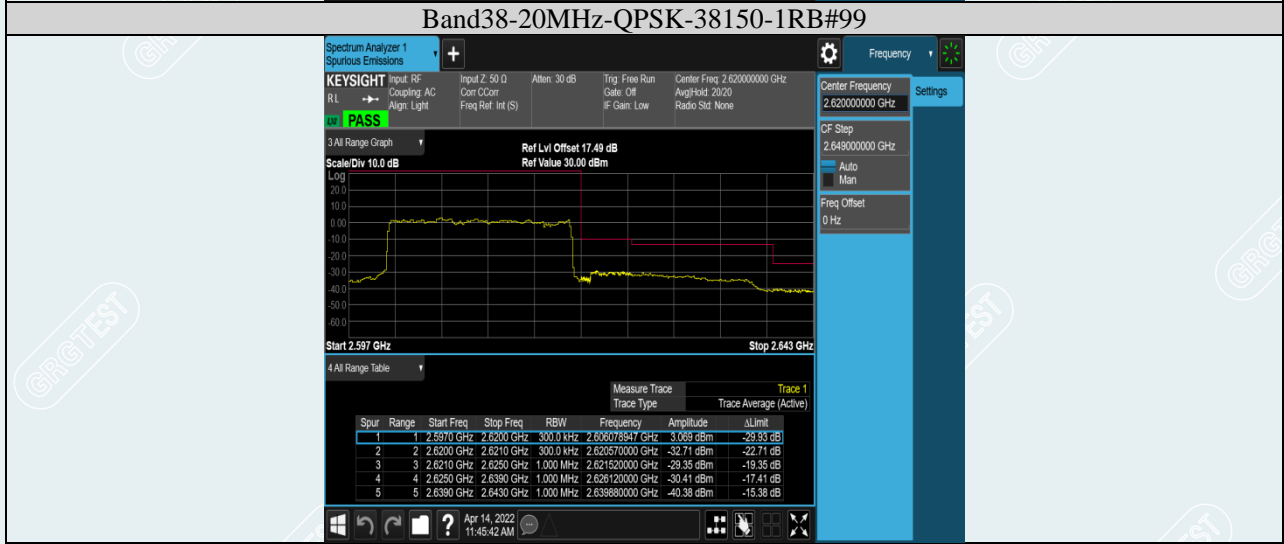

**Band38-20MHz-QPSK-37850-1RB#0**

Band41-5MHz-QPSK-41565-1RB#24

Band41-5MHz-QPSK-41565-25RB#0

Band41-5MHz-16QAM-39675-1RB#0

**Band41-5MHz-16QAM-41565-25RB#0**

**Band41-10MHz-QPSK-41540-1RB#49**

Band41-10MHz-QPSK-41540-50RB#0