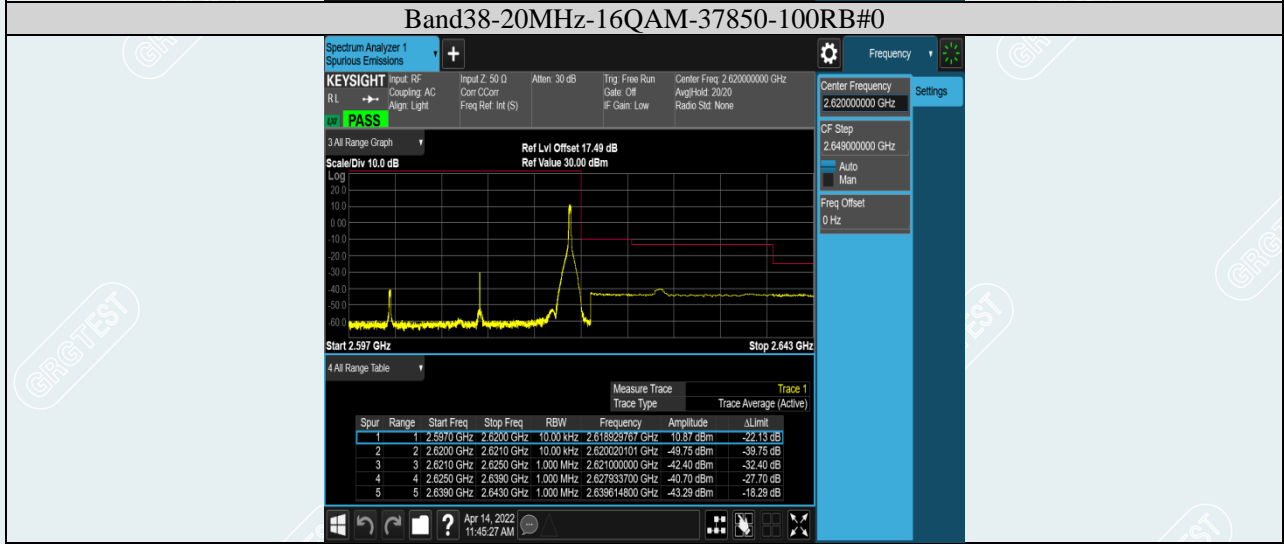

**Band38-20MHz-QPSK-37850-1RB#0**

Band41-5MHz-QPSK-41565-1RB#24

Band41-5MHz-QPSK-41565-25RB#0

Band41-5MHz-16QAM-39675-1RB#0

**Band41-5MHz-16QAM-41565-25RB#0**

**Band41-10MHz-QPSK-41540-1RB#49**

Band41-10MHz-QPSK-41540-50RB#0