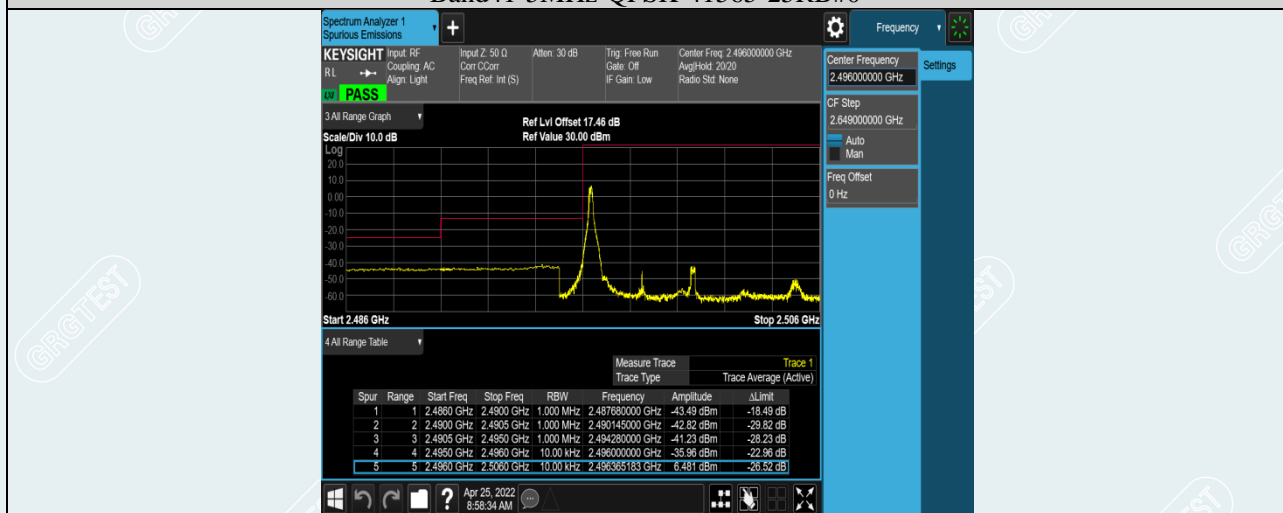

**Band38-20MHz-QPSK-37850-1RB#0**

Band41-5MHz-QPSK-41565-1RB#24

Band41-5MHz-QPSK-41565-25RB#0

Band41-5MHz-16QAM-39675-1RB#0

**Band41-5MHz-16QAM-41565-25RB#0**

**Band41-10MHz-QPSK-41540-1RB#49**

Band41-10MHz-QPSK-41540-50RB#0