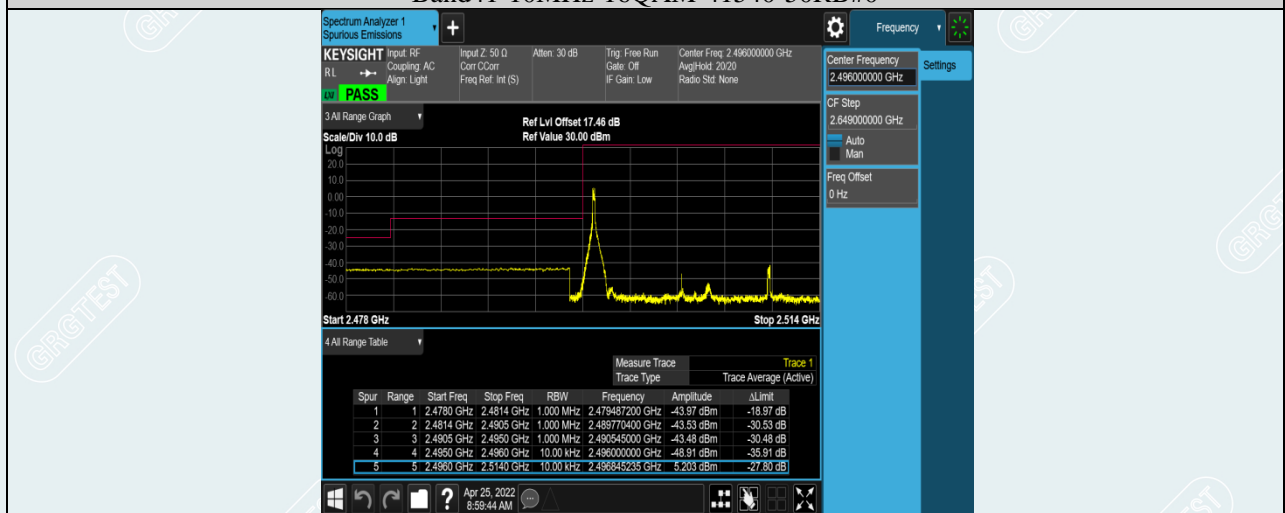

Band41-10MHz-16QAM-39700-1RB#0

Band41-10MHz-16QAM-39700-50RB#0

Band41-10MHz-16QAM-41540-1RB#49

Band41-10MHz-16QAM-41540-50RB#0

Band41-15MHz-QPSK-39725-1RB#0