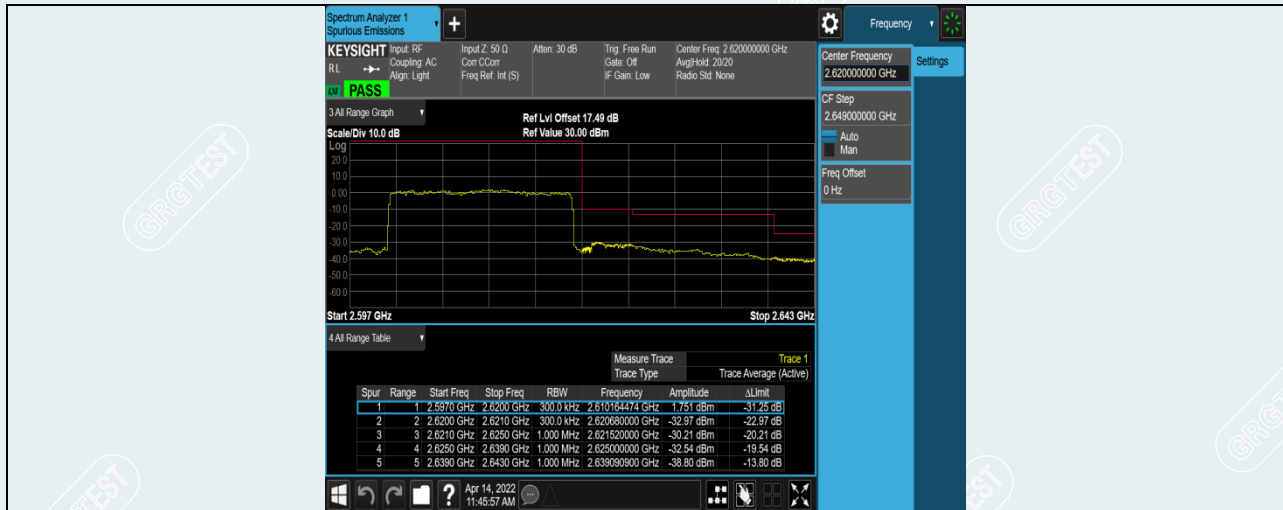

**Band38-20MHz-QPSK-37850-1RB#0**

Band41-5MHz-QPSK-41565-1RB#24

Band41-5MHz-QPSK-41565-25RB#0

Band41-5MHz-16QAM-39675-1RB#0

**Band41-5MHz-16QAM-41565-25RB#0**

**Band41-10MHz-QPSK-41540-1RB#49**

Band41-10MHz-QPSK-41540-50RB#0