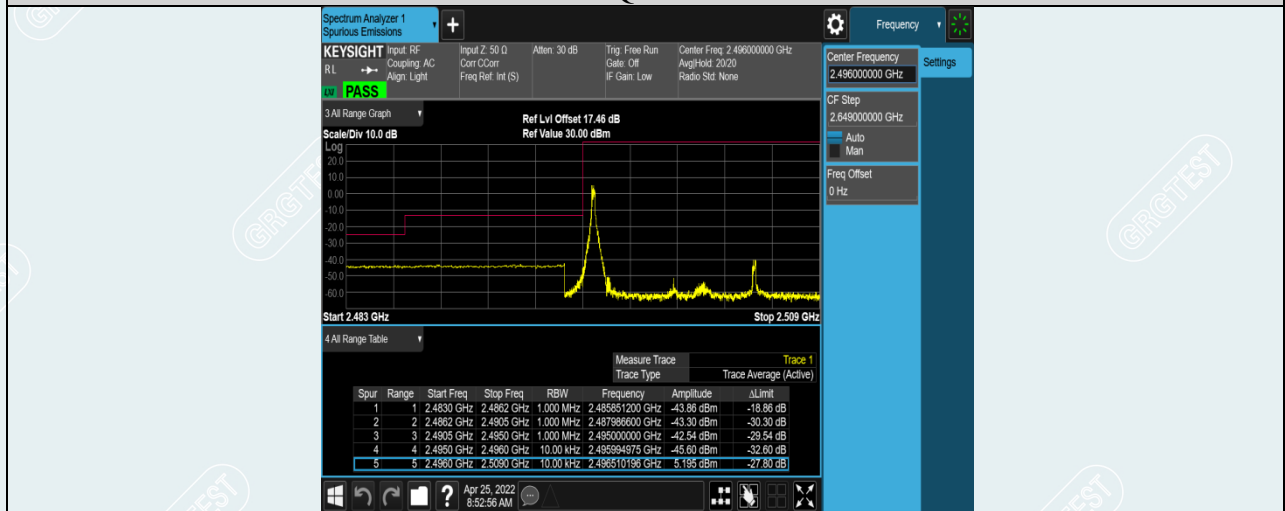

**Band38-20MHz-QPSK-37850-1RB#0**

Band41-5MHz-QPSK-41565-1RB#24

Band41-5MHz-QPSK-41565-25RB#0

Band41-5MHz-16QAM-39675-1RB#0

**Band41-5MHz-16QAM-41565-25RB#0**

**Band41-10MHz-QPSK-41540-1RB#49**

Band41-10MHz-QPSK-41540-50RB#0