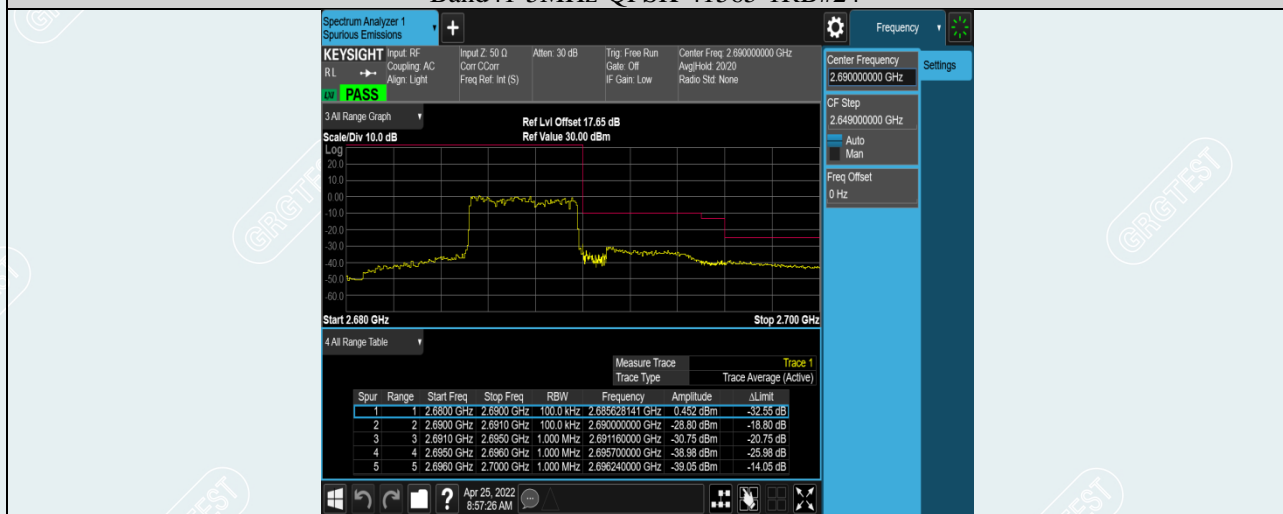

**Band38-20MHz-QPSK-37850-1RB#0**

Band41-5MHz-QPSK-41565-1RB#24

Band41-5MHz-QPSK-41565-25RB#0

Band41-5MHz-16QAM-39675-1RB#0

**Band41-5MHz-16QAM-41565-25RB#0**

**Band41-10MHz-QPSK-41540-1RB#49**

Band41-10MHz-QPSK-41540-50RB#0