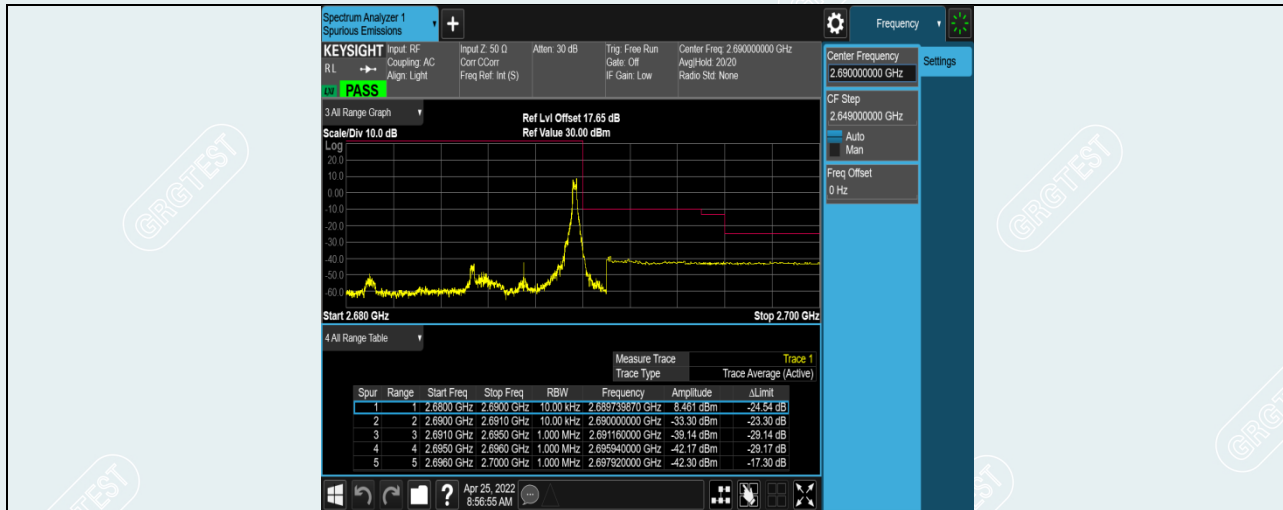

**Band38-20MHz-QPSK-37850-1RB#0**

Band41-5MHz-QPSK-41565-1RB#24

Band41-5MHz-QPSK-41565-25RB#0

Band41-5MHz-16QAM-39675-1RB#0

**Band41-5MHz-16QAM-41565-25RB#0**

**Band41-10MHz-QPSK-41540-1RB#49**

Band41-10MHz-QPSK-41540-50RB#0