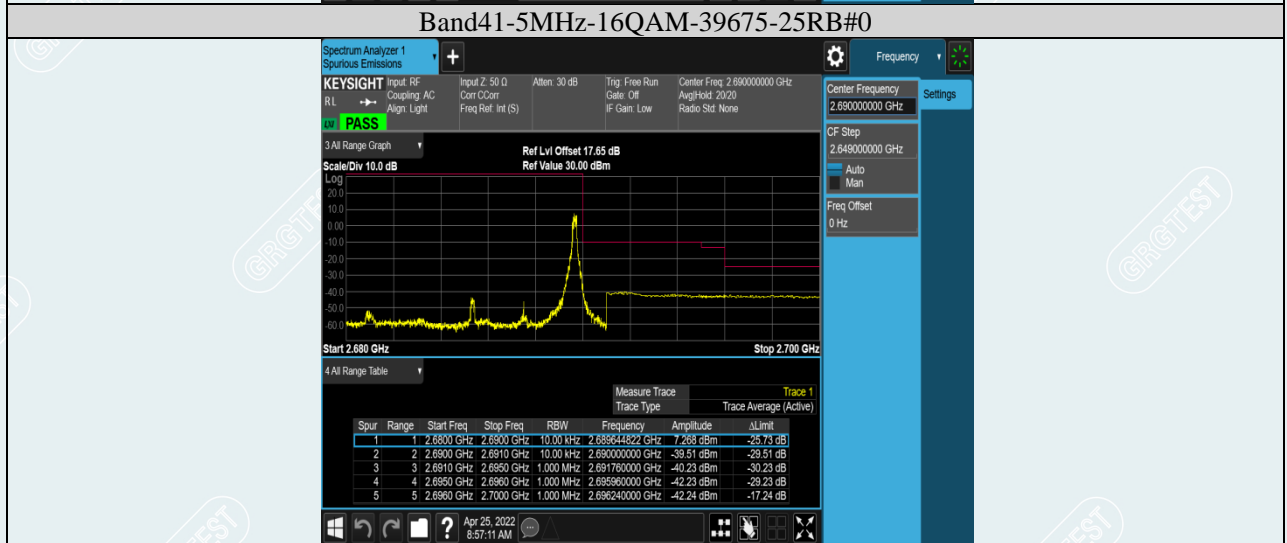

**Band38-20MHz-QPSK-37850-1RB#0**

Band41-5MHz-QPSK-41565-1RB#24

Band41-5MHz-QPSK-41565-25RB#0

Band41-5MHz-16QAM-39675-1RB#0

**Band41-5MHz-16QAM-41565-25RB#0**

**Band41-10MHz-QPSK-41540-1RB#49**

Band41-10MHz-QPSK-41540-50RB#0