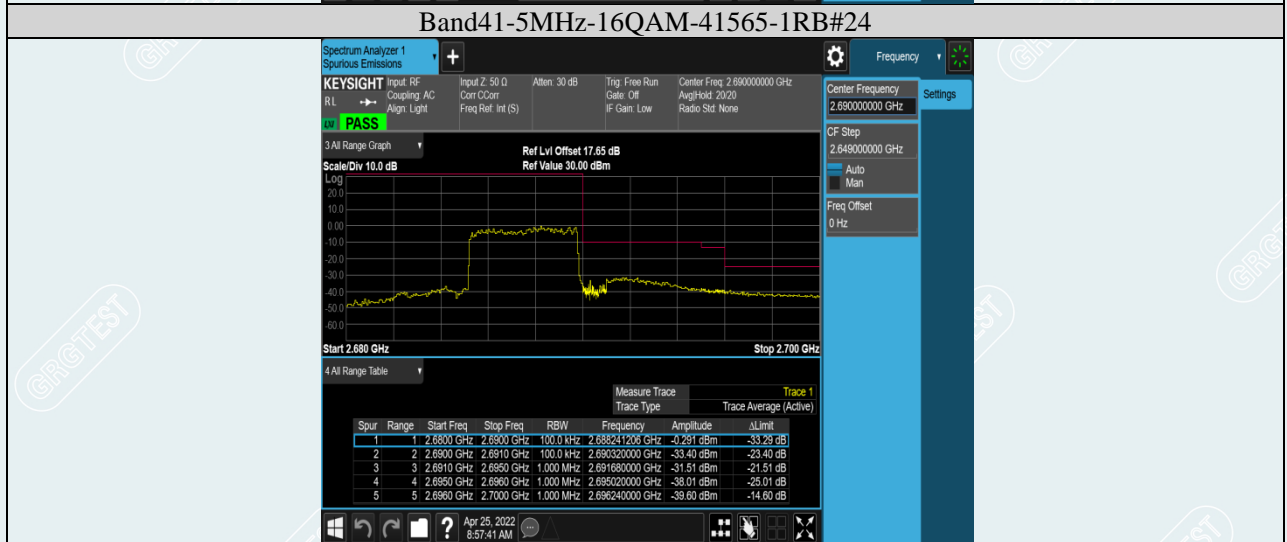

**Band38-20MHz-QPSK-37850-1RB#0**

Band41-5MHz-QPSK-41565-1RB#24

Band41-5MHz-QPSK-41565-25RB#0

Band41-5MHz-16QAM-39675-1RB#0

**Band41-5MHz-16QAM-41565-25RB#0**

**Band41-10MHz-QPSK-41540-1RB#49**

Band41-10MHz-QPSK-41540-50RB#0