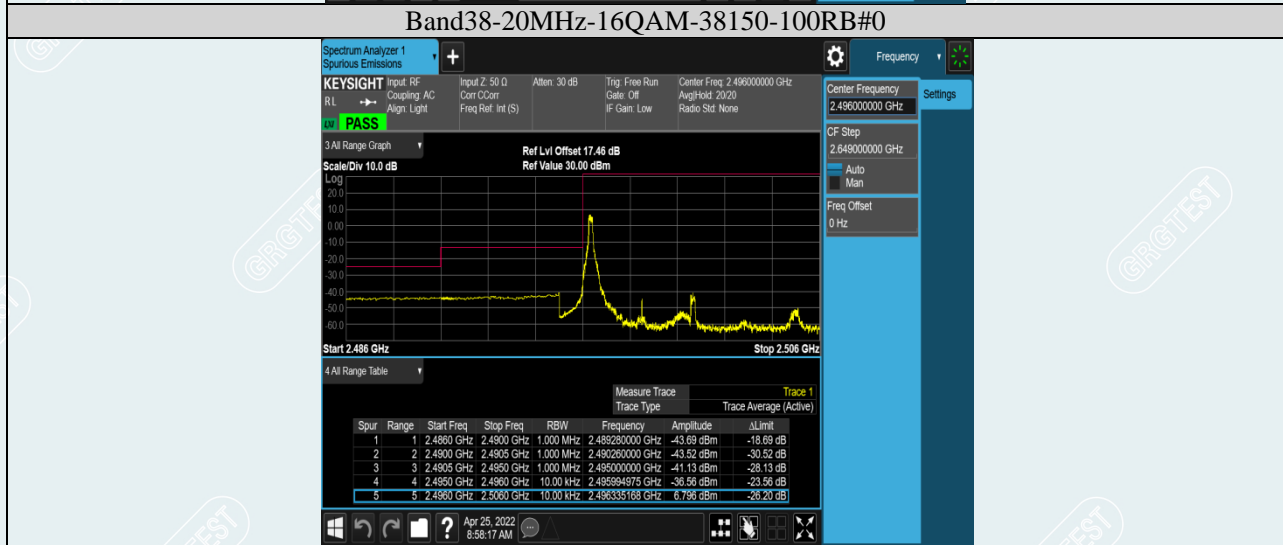

**Band38-20MHz-QPSK-37850-1RB#0**

Band41-5MHz-QPSK-41565-1RB#24

Band41-5MHz-QPSK-41565-25RB#0

Band41-5MHz-16QAM-39675-1RB#0

**Band41-5MHz-16QAM-41565-25RB#0**

**Band41-10MHz-QPSK-41540-1RB#49**

Band41-10MHz-QPSK-41540-50RB#0