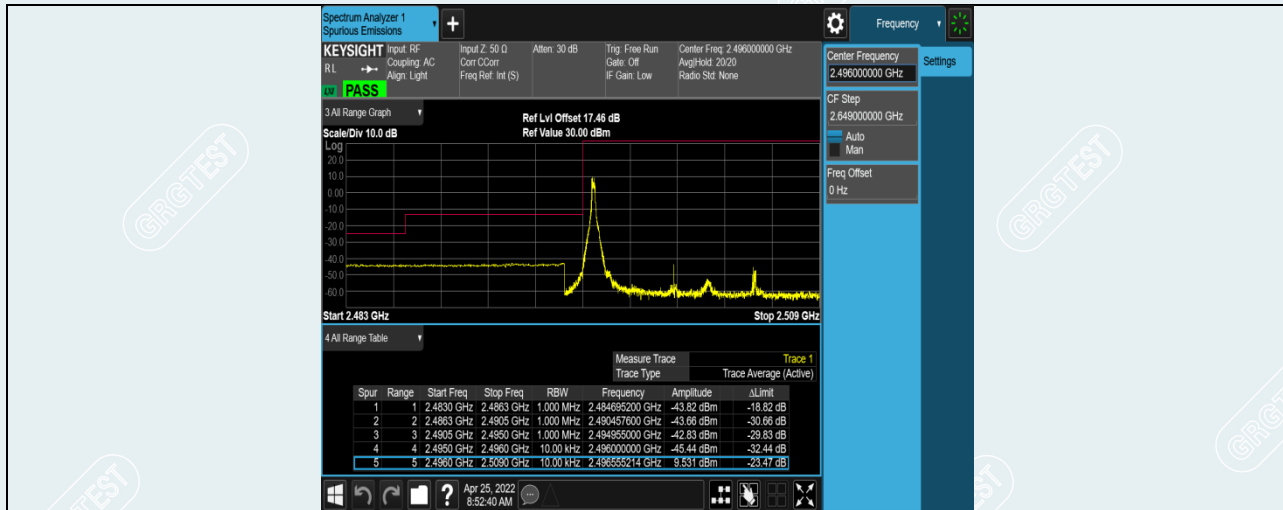

**Band38-20MHz-QPSK-37850-1RB#0**

Band41-5MHz-QPSK-41565-1RB#24

Band41-5MHz-QPSK-41565-25RB#0

Band41-5MHz-16QAM-39675-1RB#0

**Band41-5MHz-16QAM-41565-25RB#0**

**Band41-10MHz-QPSK-41540-1RB#49**

Band41-10MHz-QPSK-41540-50RB#0