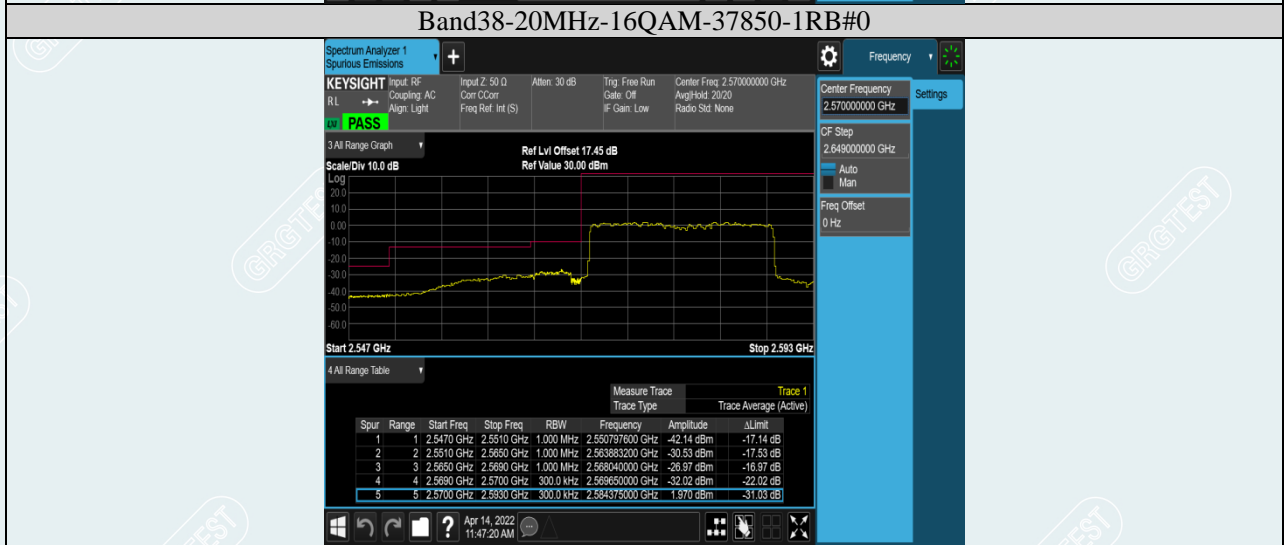

**Band38-20MHz-QPSK-37850-1RB#0**

Band41-5MHz-QPSK-41565-1RB#24

Band41-5MHz-QPSK-41565-25RB#0

Band41-5MHz-16QAM-39675-1RB#0

**Band41-5MHz-16QAM-41565-25RB#0**

**Band41-10MHz-QPSK-41540-1RB#49**

Band41-10MHz-QPSK-41540-50RB#0