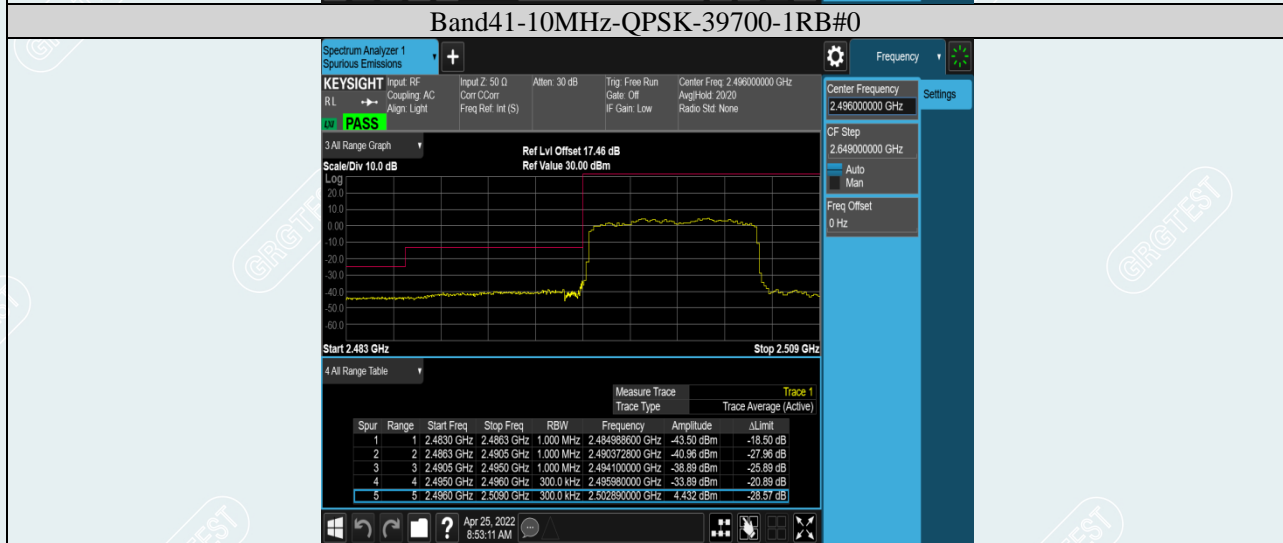

**Band38-20MHz-QPSK-37850-1RB#0**

Band41-5MHz-QPSK-41565-1RB#24

Band41-5MHz-QPSK-41565-25RB#0

Band41-5MHz-16QAM-39675-1RB#0

**Band41-5MHz-16QAM-41565-25RB#0**

**Band41-10MHz-QPSK-41540-1RB#49**

Band41-10MHz-QPSK-41540-50RB#0