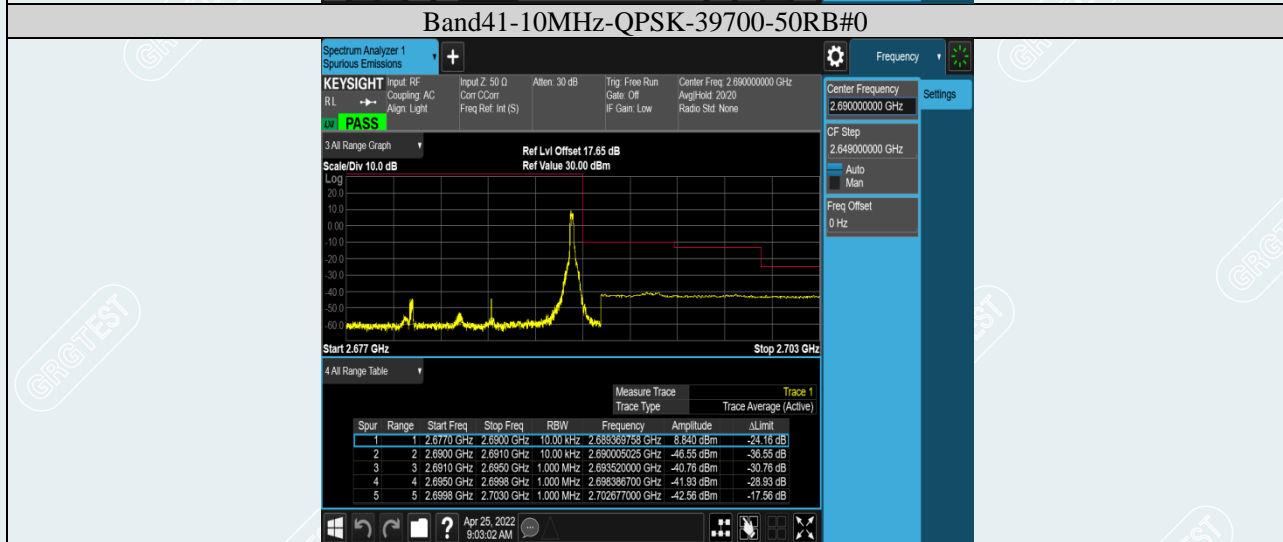

**Band38-20MHz-QPSK-37850-1RB#0**

Band41-5MHz-QPSK-41565-1RB#24

Band41-5MHz-QPSK-41565-25RB#0

Band41-5MHz-16QAM-39675-1RB#0

**Band41-5MHz-16QAM-41565-25RB#0**

**Band41-10MHz-QPSK-41540-1RB#49**

Band41-10MHz-QPSK-41540-50RB#0