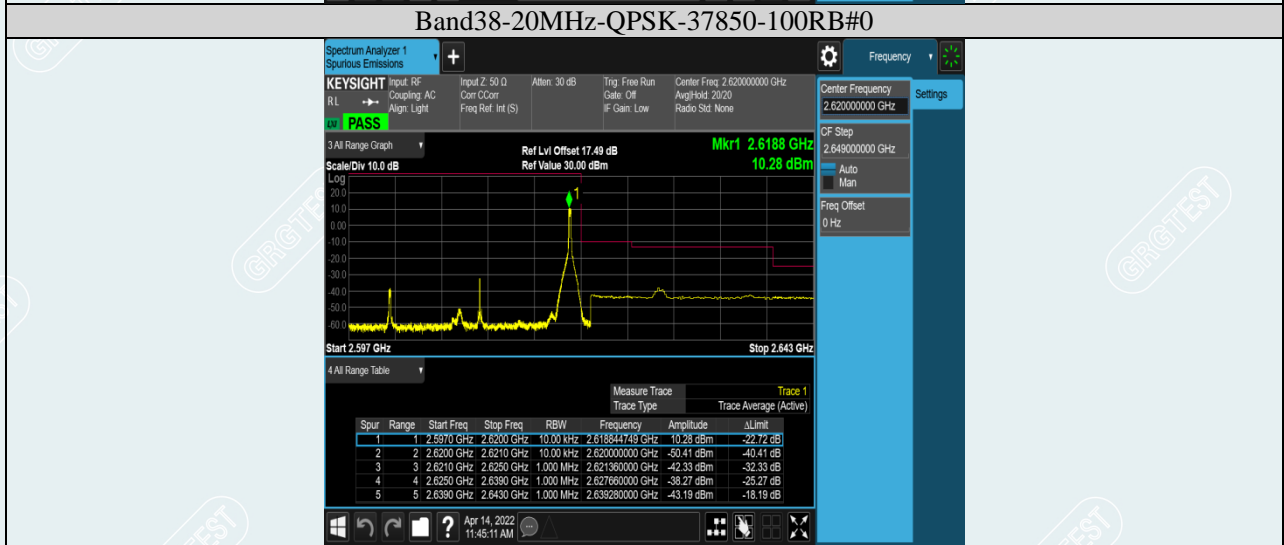

**Band38-20MHz-QPSK-37850-1RB#0**

Band41-5MHz-QPSK-41565-1RB#24

Band41-5MHz-QPSK-41565-25RB#0

Band41-5MHz-16QAM-39675-1RB#0

**Band41-5MHz-16QAM-41565-25RB#0**

**Band41-10MHz-QPSK-41540-1RB#49**

Band41-10MHz-QPSK-41540-50RB#0