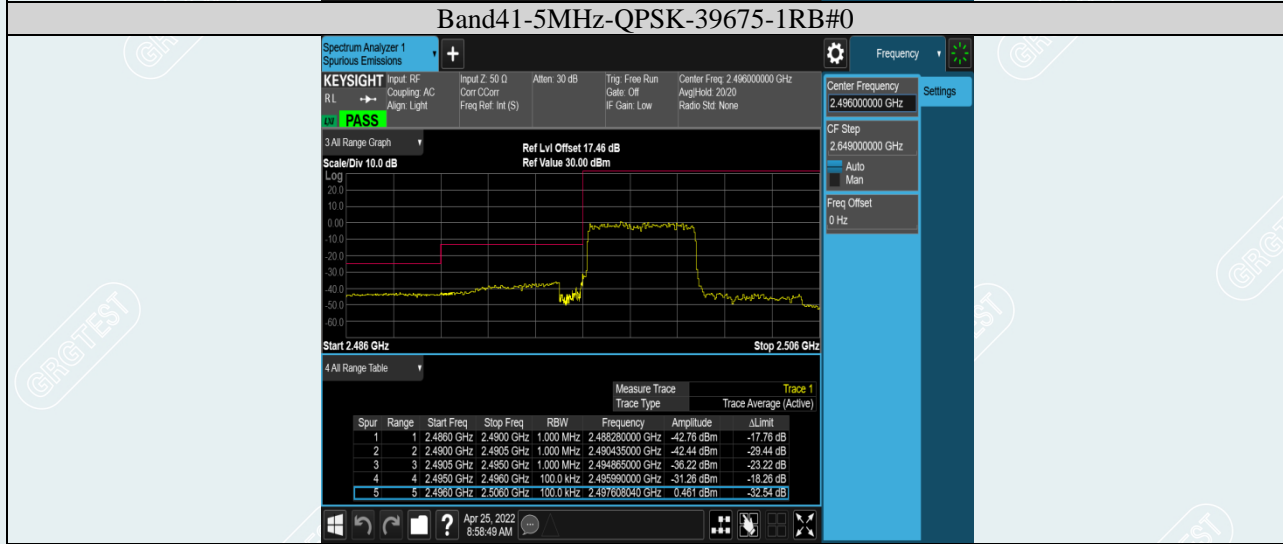

**Band38-20MHz-QPSK-37850-1RB#0**

Band41-5MHz-QPSK-41565-1RB#24

Band41-5MHz-QPSK-41565-25RB#0

Band41-5MHz-16QAM-39675-1RB#0

**Band41-5MHz-16QAM-41565-25RB#0**

**Band41-10MHz-QPSK-41540-1RB#49**

Band41-10MHz-QPSK-41540-50RB#0