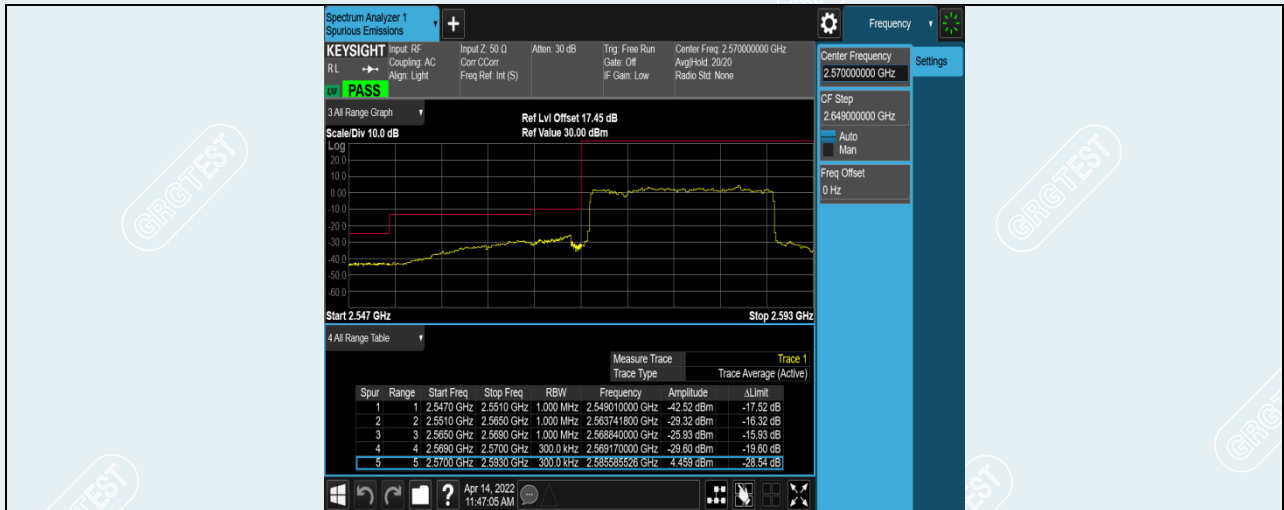

**Band38-20MHz-QPSK-37850-1RB#0**

Band41-5MHz-QPSK-41565-1RB#24

Band41-5MHz-QPSK-41565-25RB#0

Band41-5MHz-16QAM-39675-1RB#0

**Band41-5MHz-16QAM-41565-25RB#0**

**Band41-10MHz-QPSK-41540-1RB#49**

Band41-10MHz-QPSK-41540-50RB#0