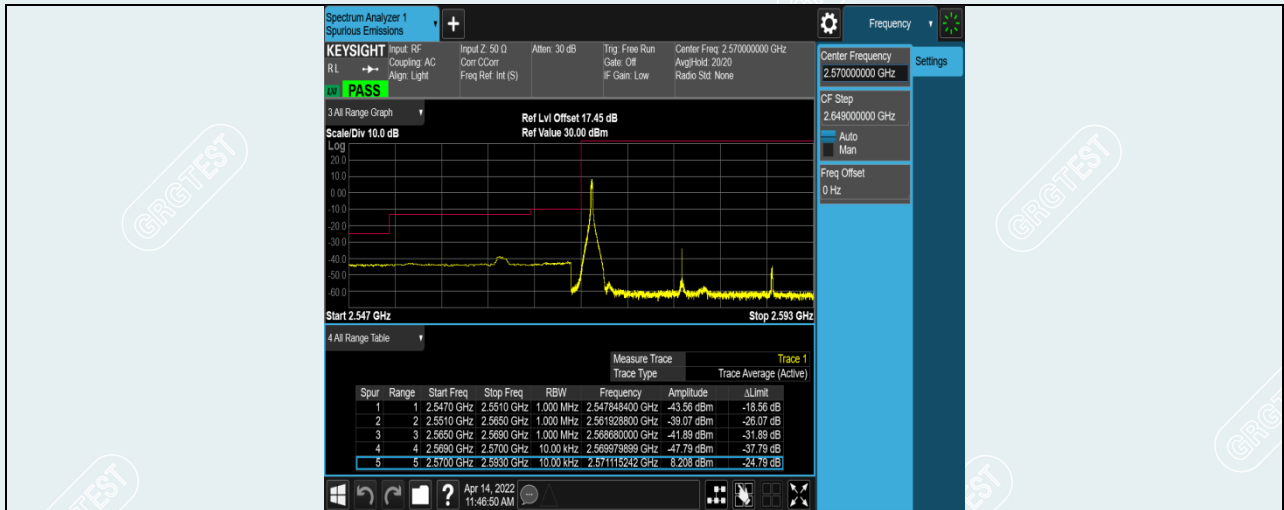

**Band38-20MHz-QPSK-37850-1RB#0**

Band41-5MHz-QPSK-41565-1RB#24

Band41-5MHz-QPSK-41565-25RB#0

Band41-5MHz-16QAM-39675-1RB#0

**Band41-5MHz-16QAM-41565-25RB#0**

**Band41-10MHz-QPSK-41540-1RB#49**

Band41-10MHz-QPSK-41540-50RB#0