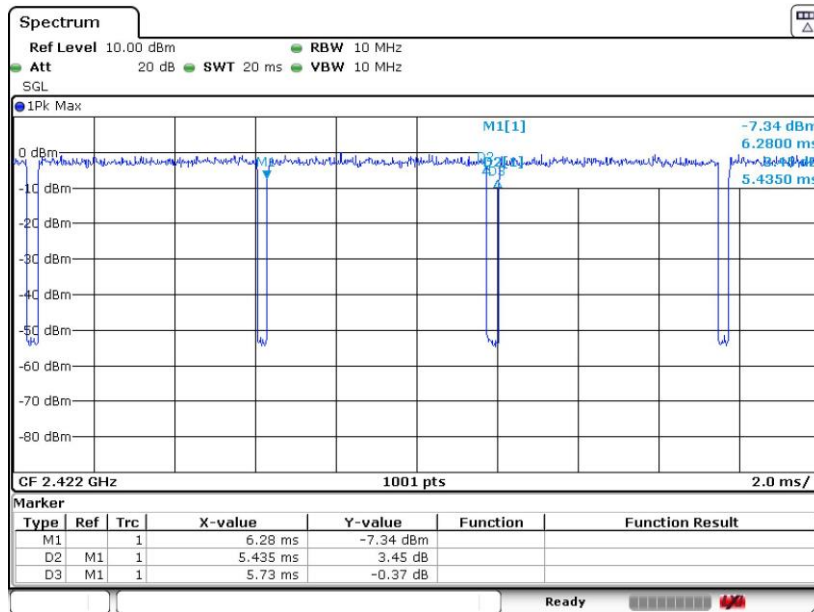

802.11ax HE20

Date: 30.JUL.2019 10:36:50

802.11ax HE40

Date: 30.JUL.2019 10:43:11