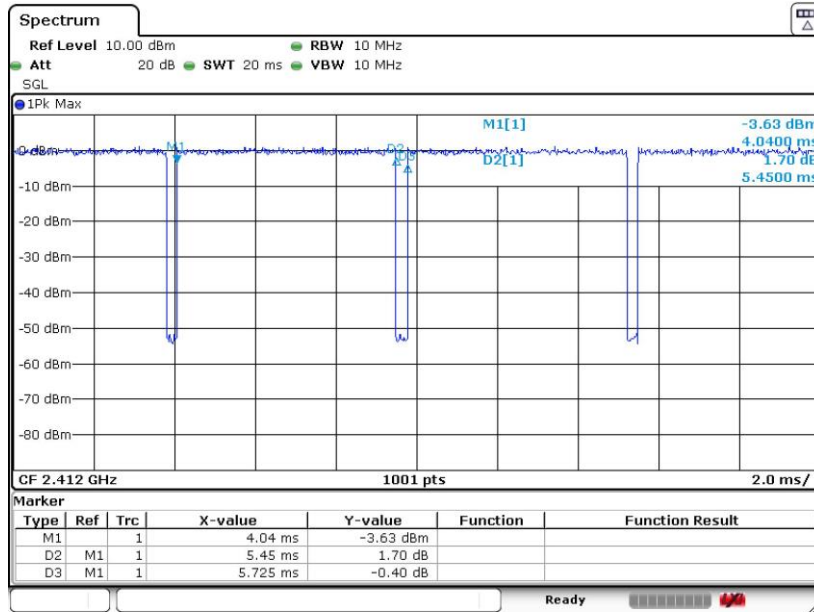

802.11ax HE20

Date: 30.JUL.2019 10:36:50

802.11ax HE40

Date: 30.JUL.2019 10:43:11