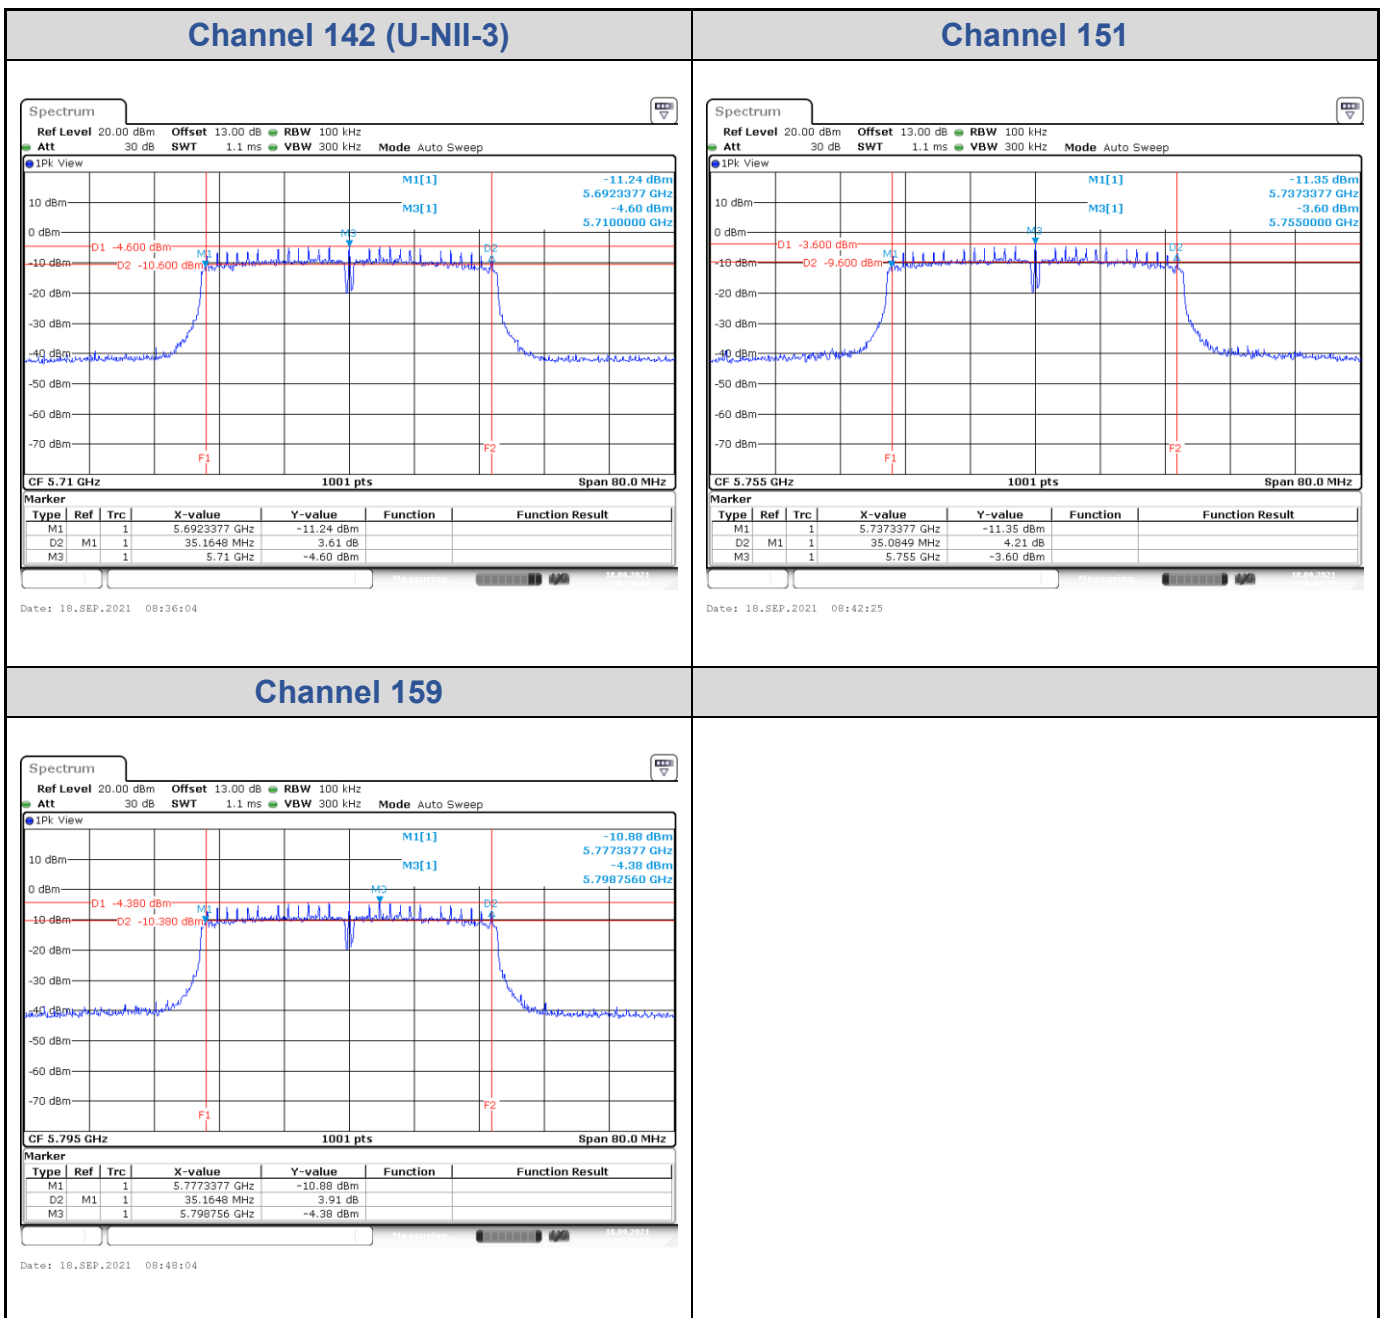

802.11n HT40

Band	Channel	Frequency (MHz)	6 dB Bandwidth (MHz)	
			Chain 0	Chain 1
U-NII-3	142	5710	2.50	2.50
	151	5755	35.08	35.08
	159	5795	35.16	35.56

<Chain 0>