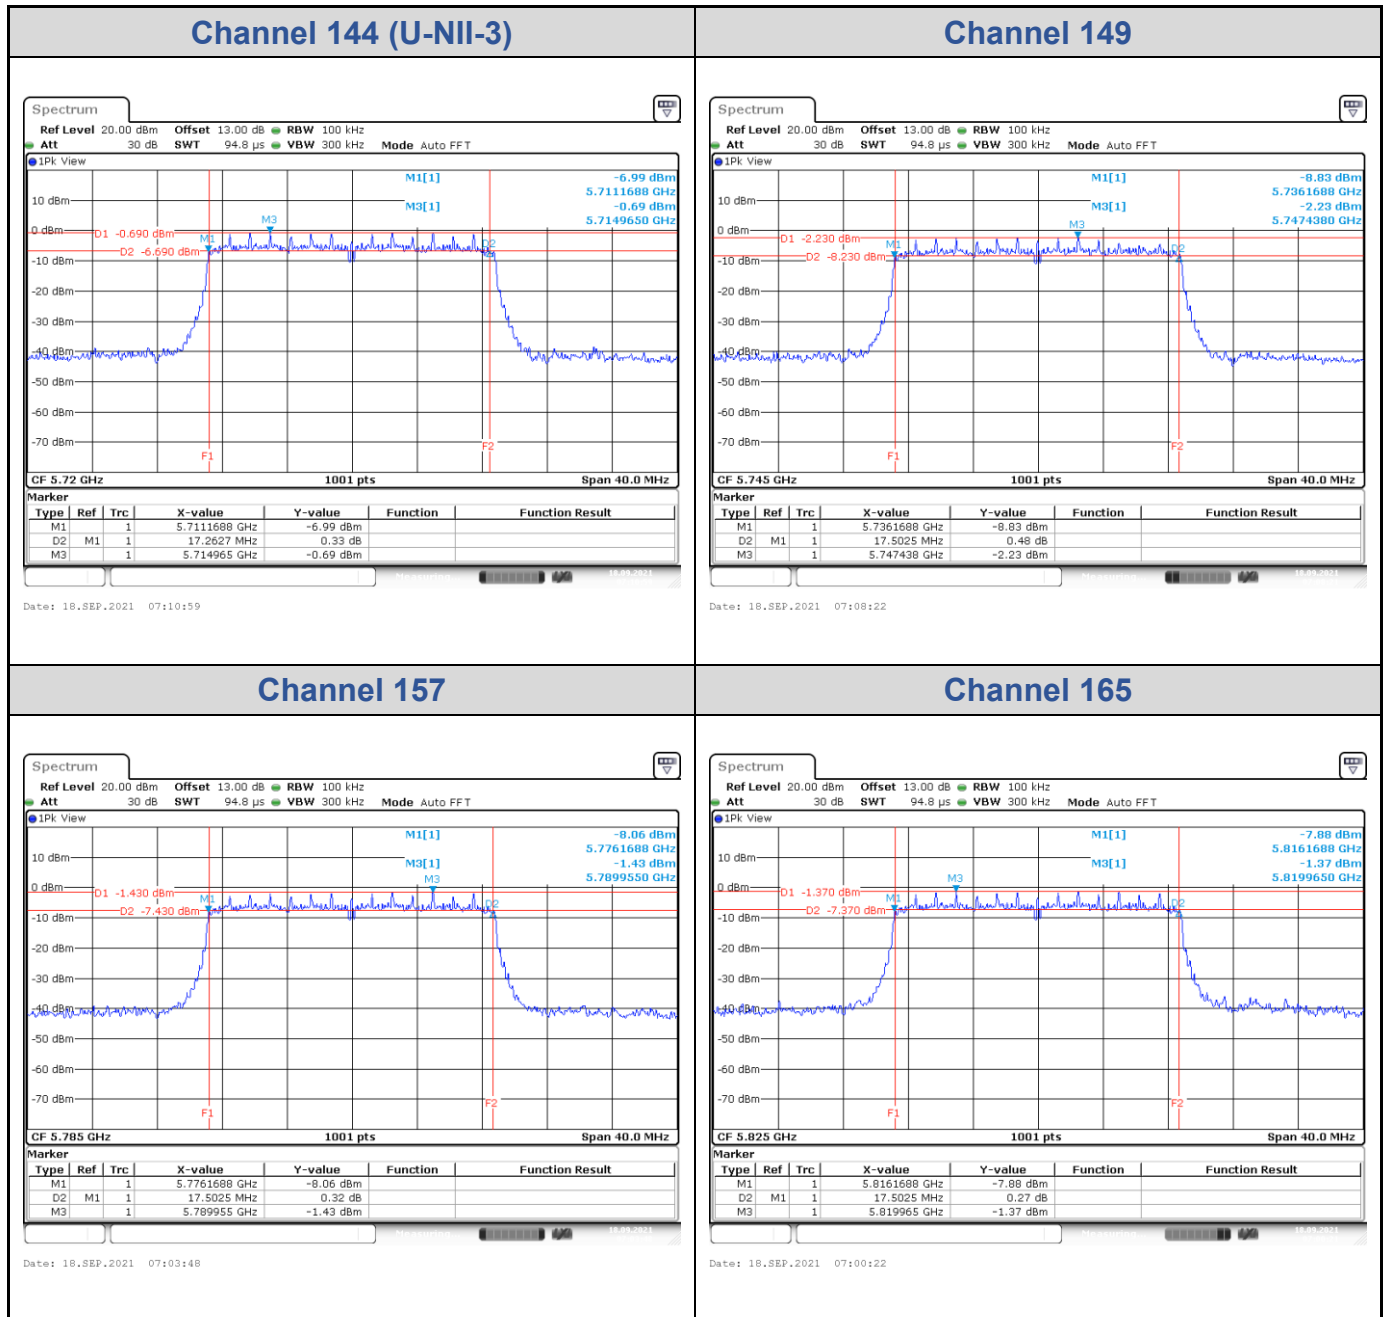

<Chain 1>

802.11n HT40

Band	Channel	Frequency (MHz)	6 dB Bandwidth (MHz)	
			Chain 0	Chain 1
U-NII-3	142	5710	2.50	2.50
	151	5755	35.08	35.08
	159	5795	35.16	35.56

<Chain 0>