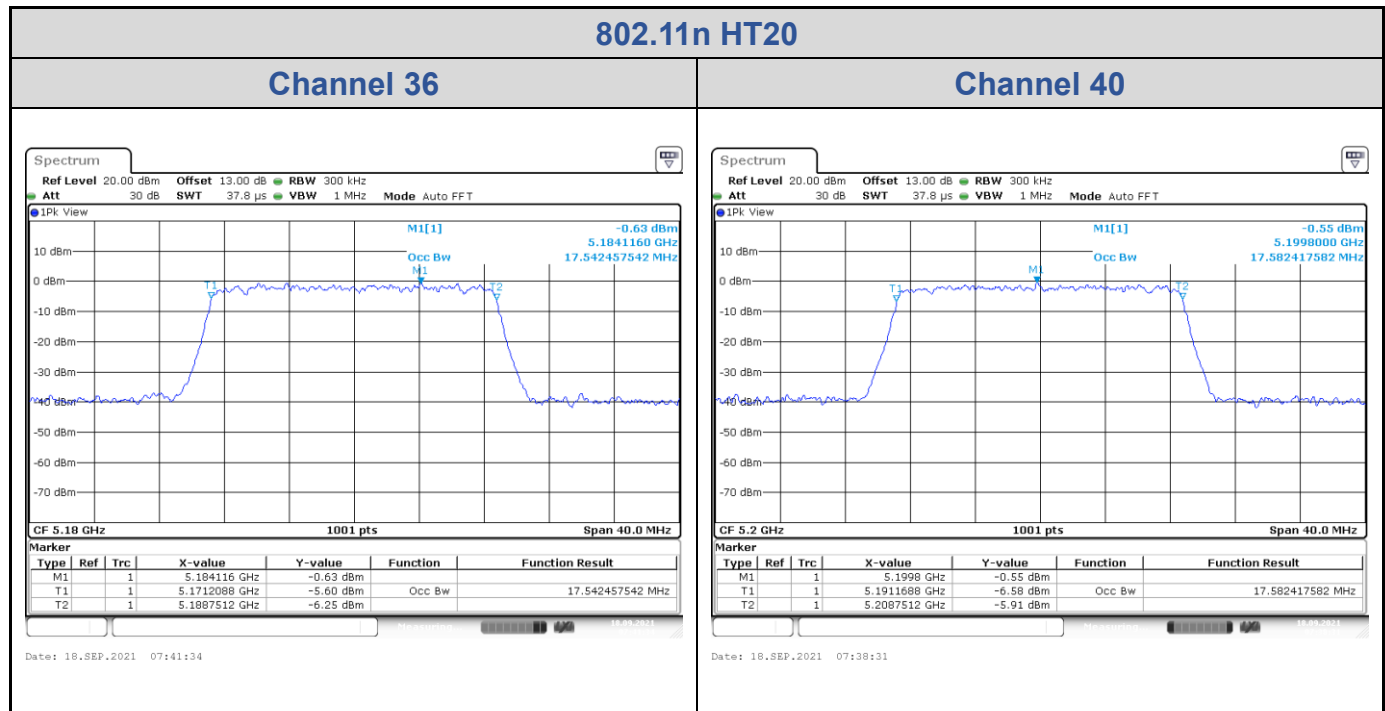

802.11n HT20

Band	Channel	Frequency (MHz)	99% Bandwidth (MHz)	
			Chain 0	Chain 1
U-NII-1	36	5180	17.54	17.54
	40	5200	17.58	17.54
	48	5240	17.58	17.50
U-NII-2A	52	5260	17.54	17.58
	60	5300	17.54	17.54
	64	5320	17.54	17.54
U-NII-2C	100	5500	17.54	17.58
	116	5580	17.50	17.54
	140	5700	17.54	17.50
	144	5720	13.79	13.79
U-NII-3	144	5720	3.71	3.71
	149	5745	17.58	17.54
	157	5785	17.54	17.58
	165	5825	17.54	17.54

<Chain 0>