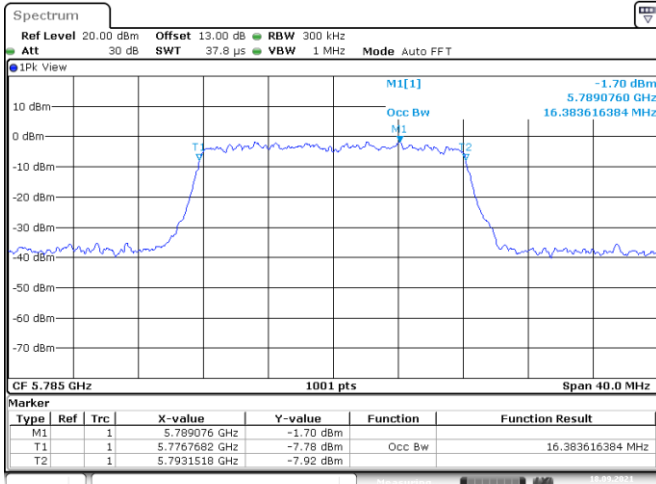

802.11a

Channel 157

Channel 165

802.11n HT20

Band	Channel	Frequency (MHz)	99% Bandwidth (MHz)	
			Chain 0	Chain 1
U-NII-1	36	5180	17.54	17.54
	40	5200	17.58	17.54
	48	5240	17.58	17.50
U-NII-2A	52	5260	17.54	17.58
	60	5300	17.54	17.54
	64	5320	17.54	17.54
U-NII-2C	100	5500	17.54	17.58
	116	5580	17.50	17.54
	140	5700	17.54	17.50
	144	5720	13.79	13.79
U-NII-3	144	5720	3.71	3.71
	149	5745	17.58	17.54
	157	5785	17.54	17.58
	165	5825	17.54	17.54