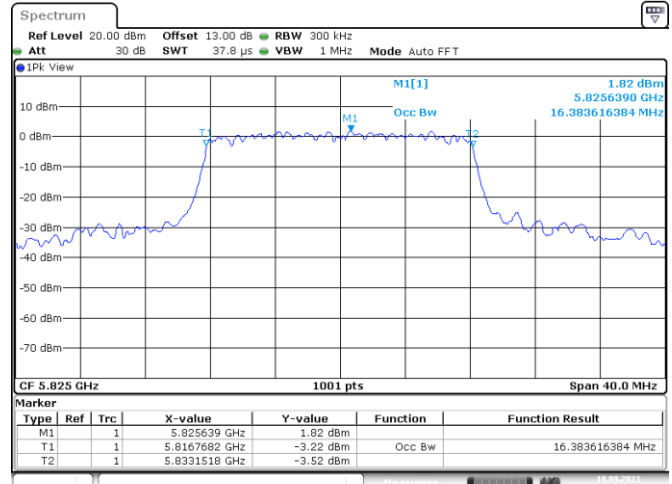

802.11a

Channel 157

Channel 165

802.11n HT20

Band	Channel	Frequency (MHz)	99% Bandwidth (MHz)	
			Chain 0	Chain 1
U-NII-1	36	5180	17.54	17.54
	40	5200	17.58	17.54
	48	5240	17.58	17.50
U-NII-2A	52	5260	17.54	17.58
	60	5300	17.54	17.54
	64	5320	17.54	17.54
U-NII-2C	100	5500	17.54	17.58
	116	5580	17.50	17.54
	140	5700	17.54	17.50
	144	5720	13.79	13.79
U-NII-3	144	5720	3.71	3.71
	149	5745	17.58	17.54
	157	5785	17.54	17.58
	165	5825	17.54	17.54