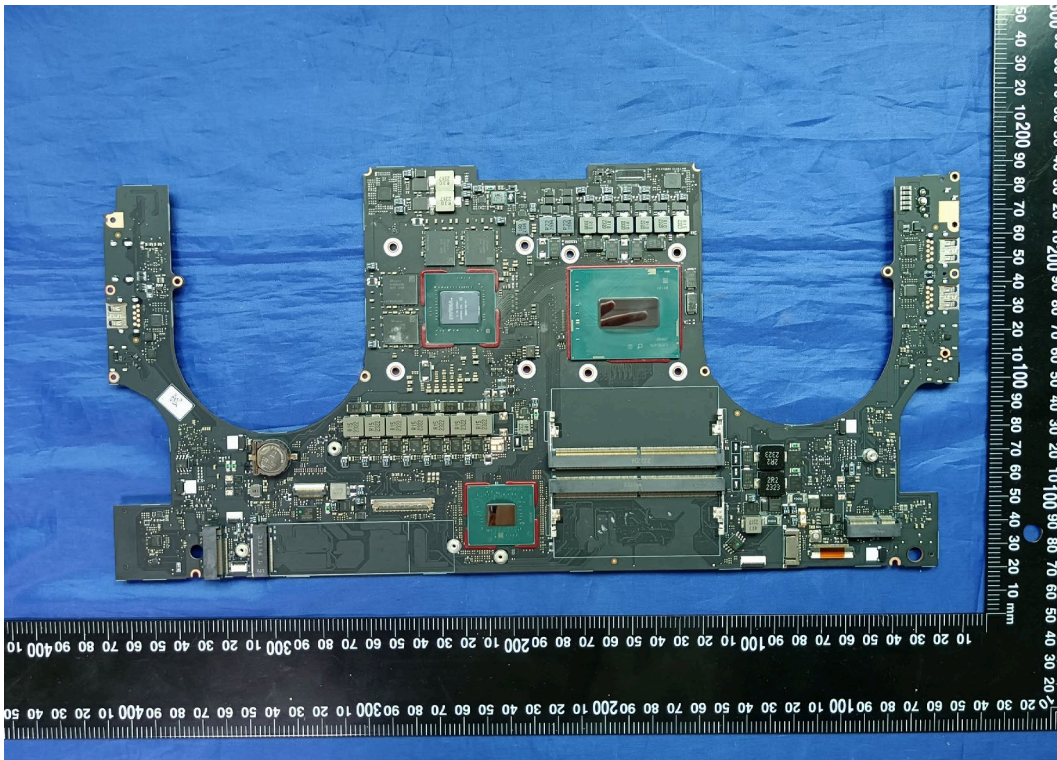

MB: BYD / APF22002_MB(MB1)

MB: BYD / APF22002_MB(MB2)

GPU: NVIDIA / GN21-X11 RTX4090

GPU: NVIDIA / GN21-X9 RTX4080

GPU: NVIDIA / GN21-X6 RTX4070

CPU: Intel / i9-14900HX

WI-FI+BT Module: Intel / BE200NGW

Panel: Samsung / ATNA60DL03

Panel: AUO / B160ZAN01.U