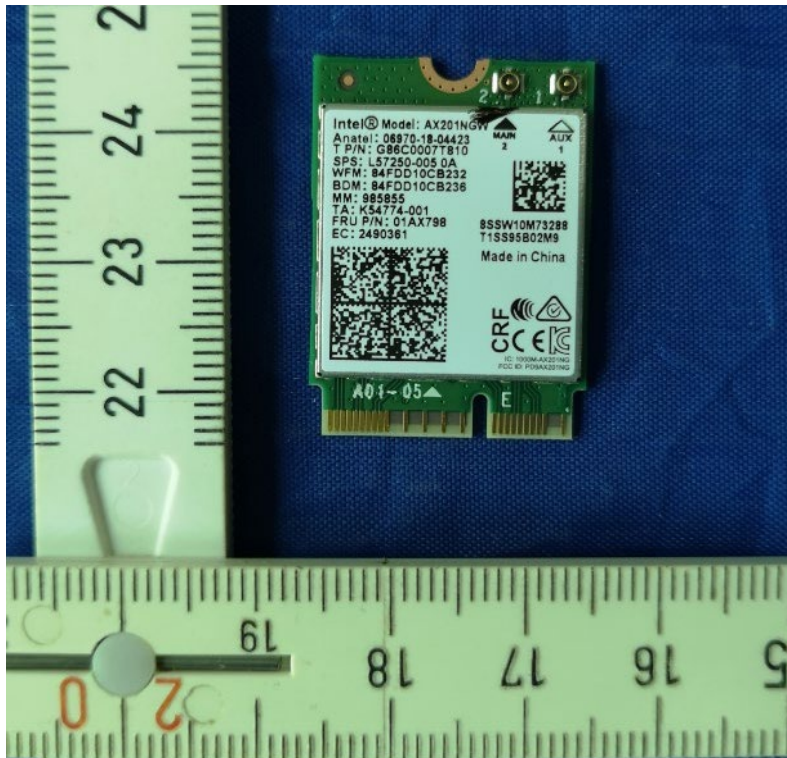

Main Board

GPU

SSD

Wifi module

Panel: Sharp / LQ133M1JW46

Panel: Samsung / ATNA33XC01