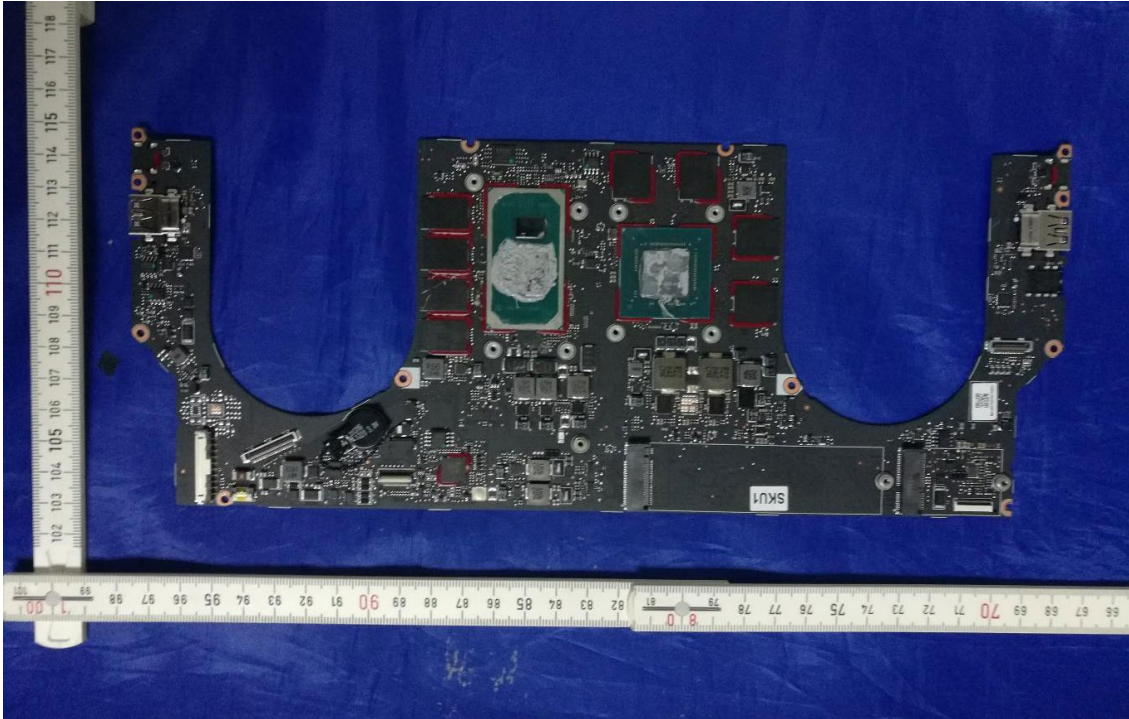

Main Board

GPU

SSD

Wifi module

Panel: Sharp / LQ133M1JW46

Panel: Samsung / ATNA33XC01