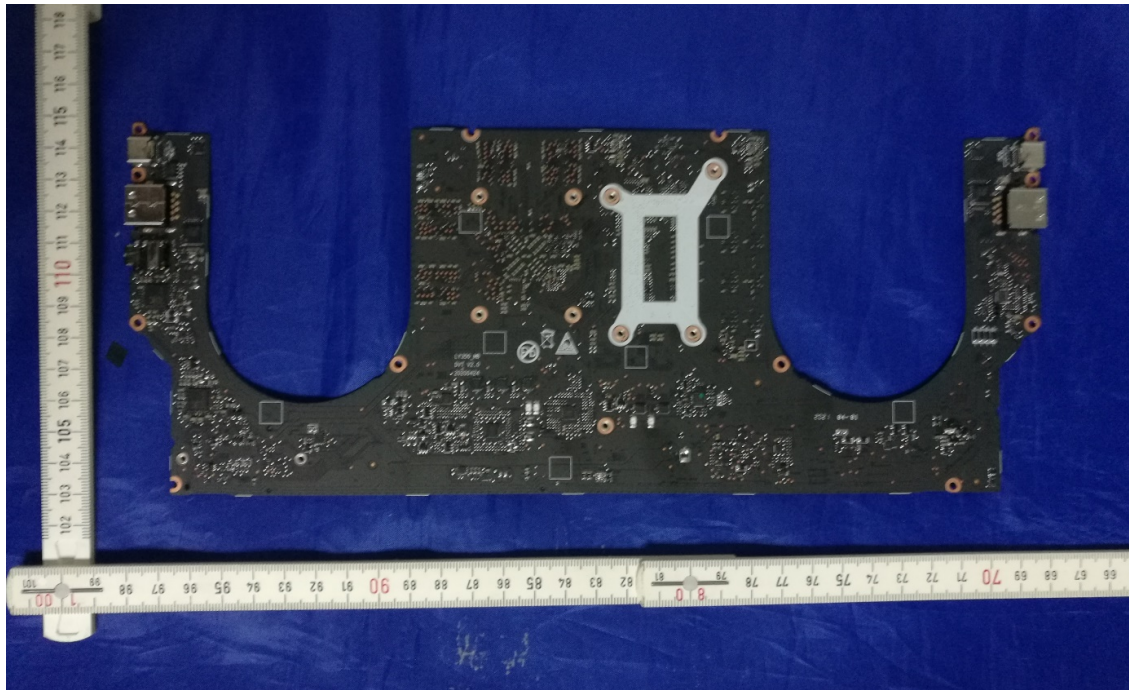

Main Board

GPU

SSD

Wifi module

Panel: Sharp / LQ133M1JW46

Panel: Samsung / ATNA33XC01