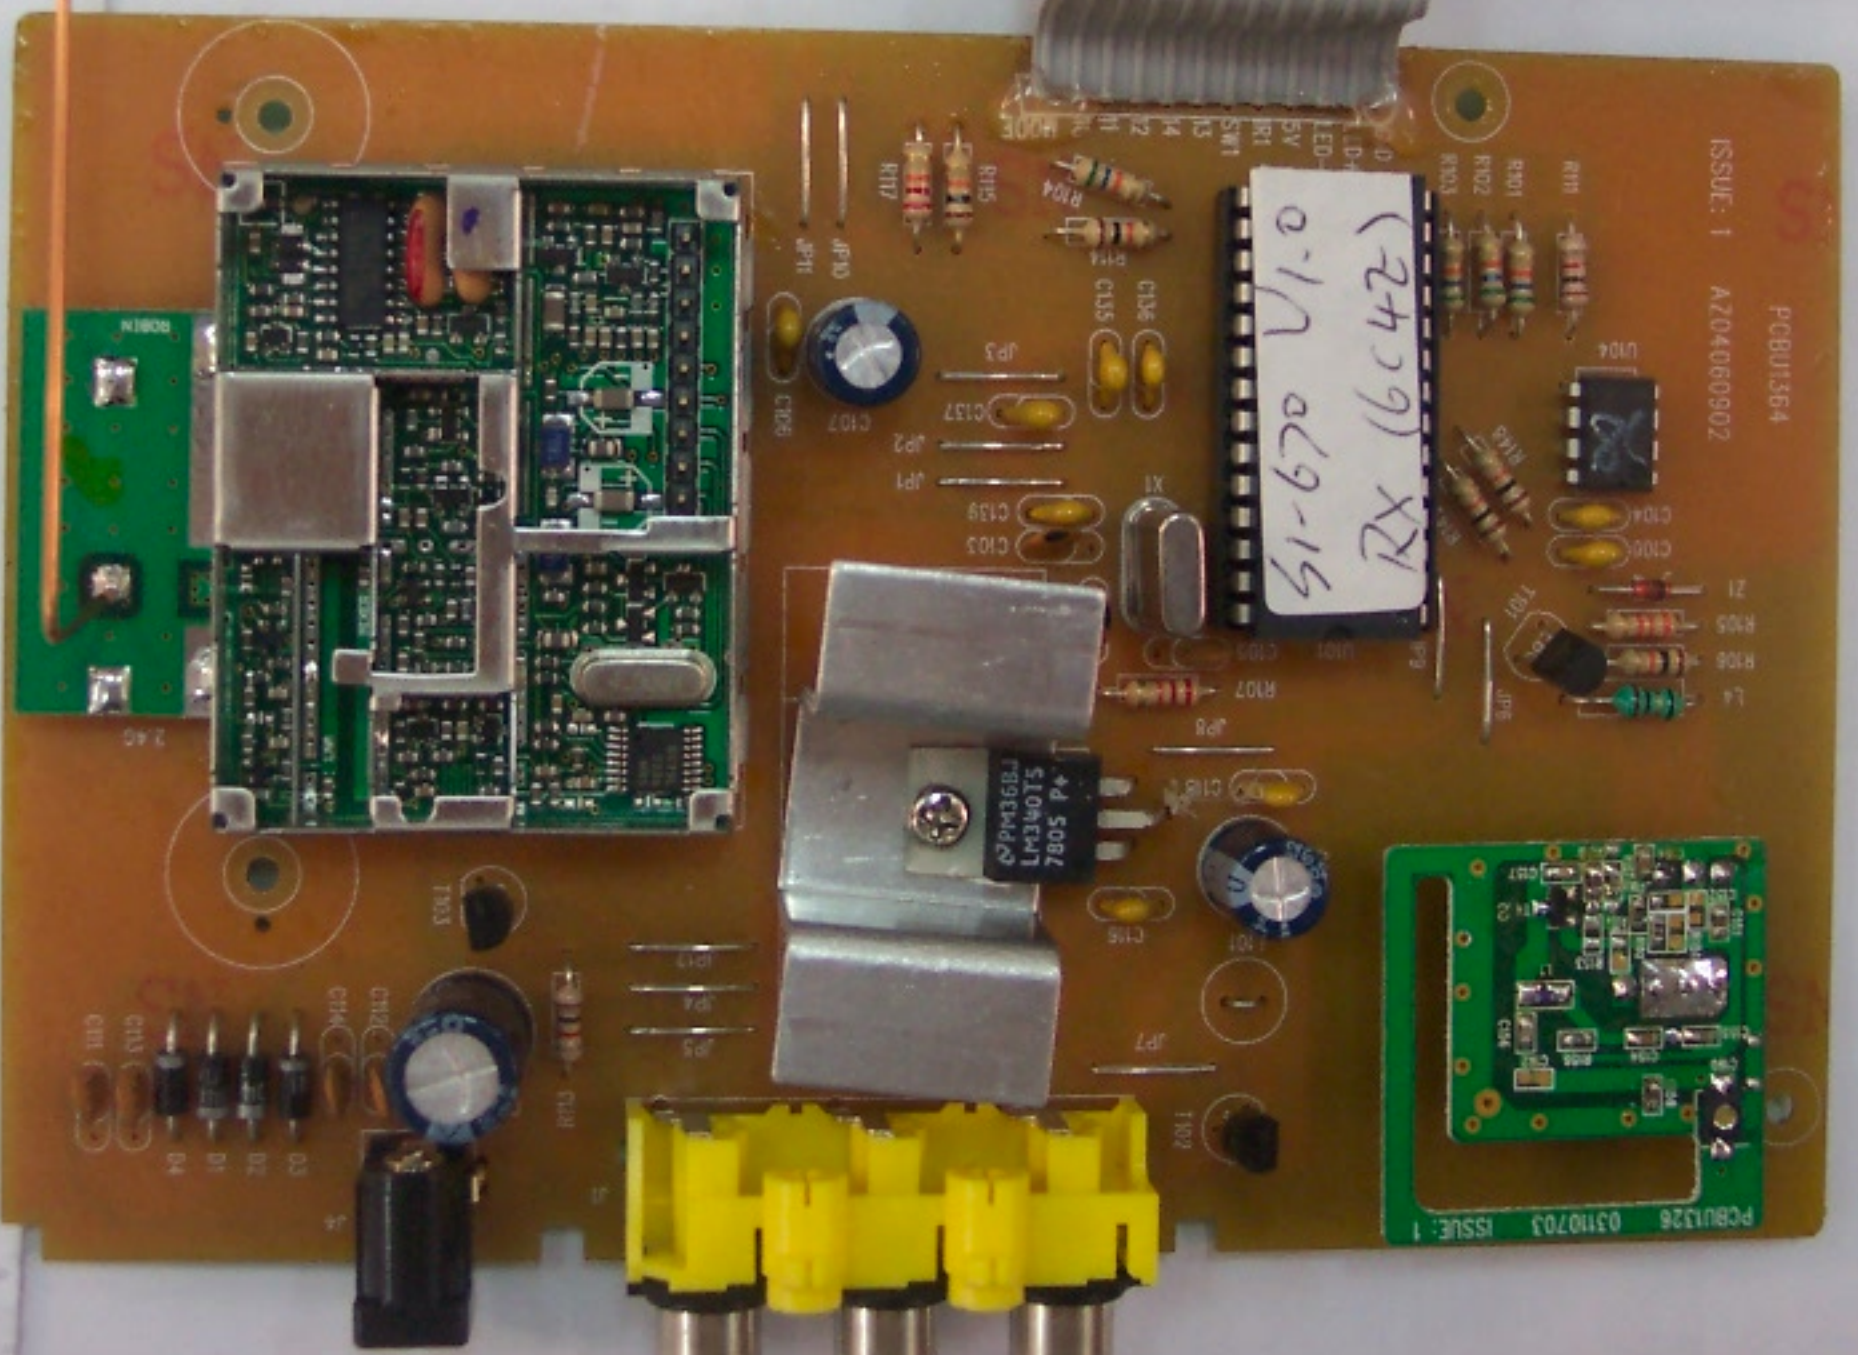

PCBU1364  
ISSUE: 1  
A704060902

51-670 V1.0  
RX (6C4Z)

PCBU1326 0310703  
ISSUE: 1

LM93S48T1  
STONEMET  
+4 508L

D1  
D2  
D3  
D4  
C11  
C12  
C13  
C14

L1  
R04  
R05  
R06  
R07  
R08  
R09

C06  
C07  
C08  
C09  
C10  
C11  
C12  
C13  
C14  
C15  
C16  
C17  
C18

U04  
R10  
R11  
R12  
R13

R14  
R15  
R16  
R17

2.40  
2.40  
2.40

4070201003  
Rev. : 1.0

EM78P153SN