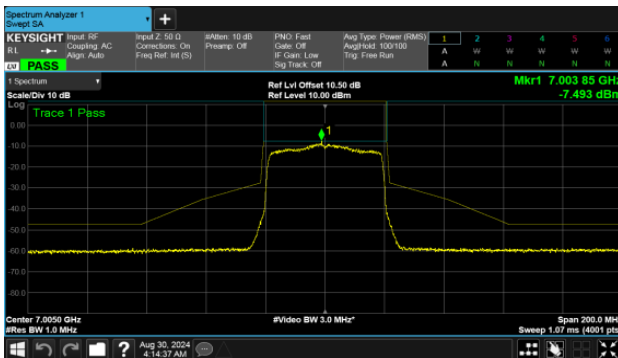

CH229

U-NII-8

MIMO

ANT B

Modulation Type: 802.11ax HE40 (14.6Mbps)
CH195

Modulation Type: 802.11ax HE80 (30.6Mbps)
CH199

CH211

CH215