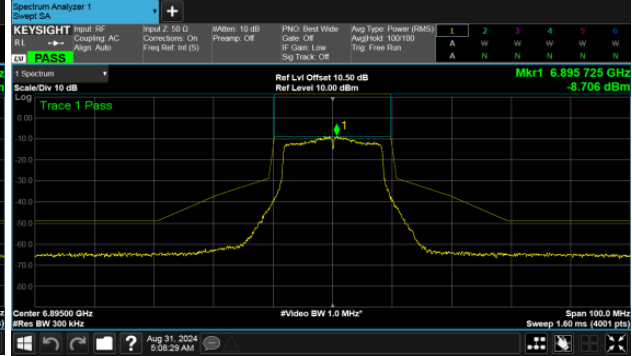

U-NII-7

SISO
ANT A

Modulation Type: 802.11a (6Mbps)
CH117

U-NII-8

ANT A

Modulation Type: 802.11a (6Mbps)
CH189

CH153

CH213

CH181

CH229

U-NII-8

SISO

ANT A

Modulation Type: 802.11a (6Mbps)

CH233

Straddle Channel