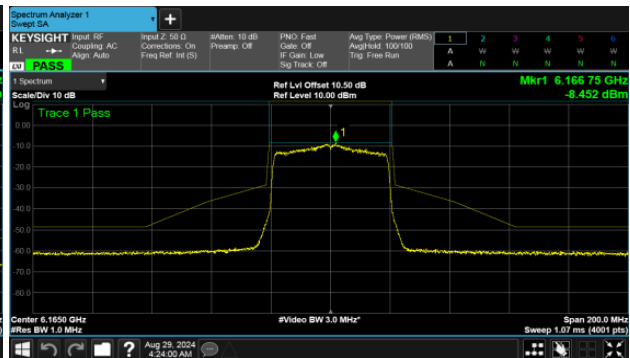

U-NII-5

MIMO
ANT A

Modulation Type: 802.11ax HE20 (7.3Mbps)
CH01

Modulation Type: 802.11ax HE40 (14.6Mbps)
CH03

CH45

CH43

CH93

CH91