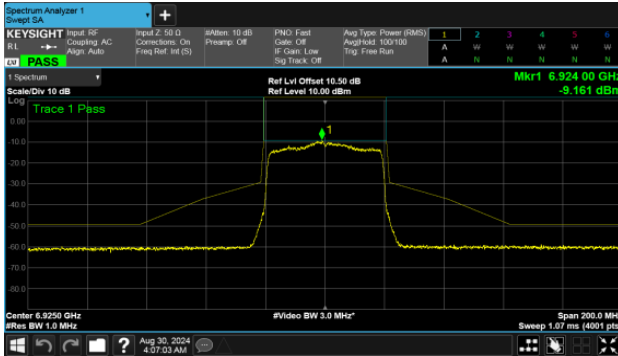

CH229

U-NII-8

MIMO

ANT B

Modulation Type: 802.11ax HE40 (14.6Mbps)
CH195

Modulation Type: 802.11ax HE80 (30.6Mbps)
CH199

CH211

CH215