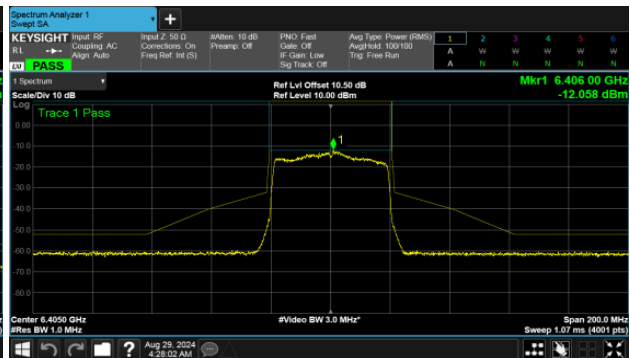

U-NII-5

MIMO
ANT A

Modulation Type: 802.11ax HE20 (7.3Mbps)
CH01

Modulation Type: 802.11ax HE40 (14.6Mbps)
CH03

CH45

CH43

CH93

CH91