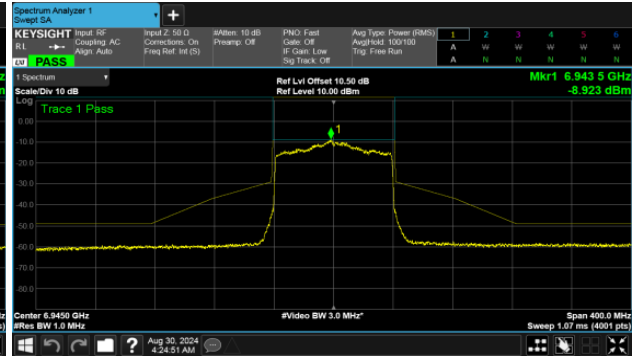

CH229

U-NII-8

MIMO

ANT B

Modulation Type: 802.11ax HE40 (14.6Mbps)
CH195

Modulation Type: 802.11ax HE80 (30.6Mbps)
CH199

CH211

CH215