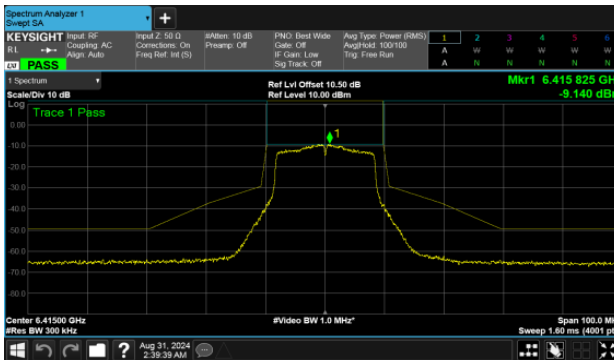

U-NII-6

ANT A

Modulation Type: 802.11a (6Mbps)

CH97

CH45

CH105

CH93

CH113