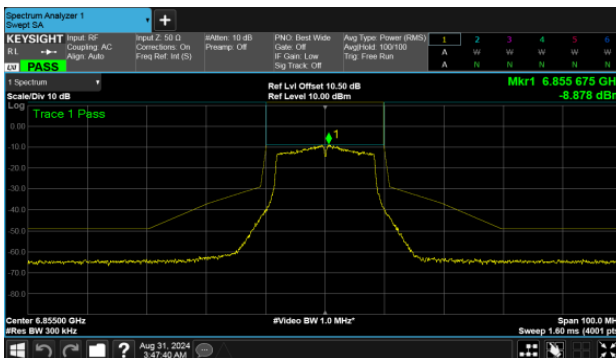

U-NII-7

SISO
ANT A

Modulation Type: 802.11a (6Mbps)
CH117

U-NII-8

ANT A

Modulation Type: 802.11a (6Mbps)
CH189

CH153

CH213

CH181

CH229

U-NII-8

SISO

ANT A

Modulation Type: 802.11a (6Mbps)

CH233

Straddle Channel