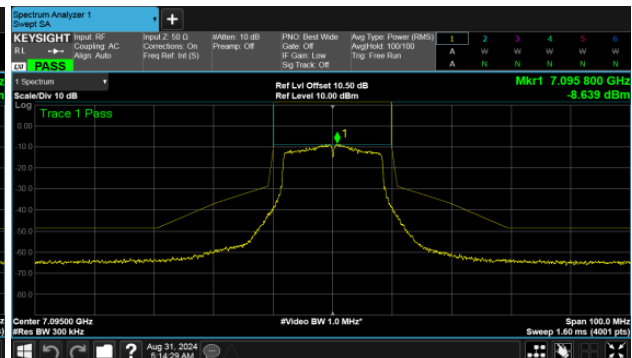

U-NII-7

SISO
ANT A

Modulation Type: 802.11a (6Mbps)
CH117

U-NII-8

ANT A

Modulation Type: 802.11a (6Mbps)
CH189

CH153

CH213

CH181

CH229

U-NII-8

SISO

ANT A

Modulation Type: 802.11a (6Mbps)

CH233

Straddle Channel