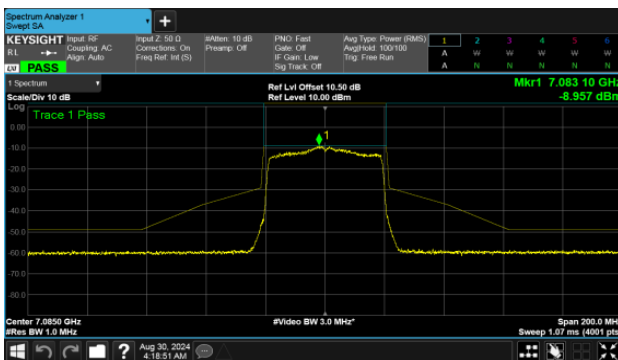

CH229

U-NII-8

MIMO

ANT B

Modulation Type: 802.11ax HE40 (14.6Mbps)
CH195

Modulation Type: 802.11ax HE80 (30.6Mbps)
CH199

CH211

CH215

CH227

U-NII-8

MIMO

ANT B

Modulation Type: 802.11ax HE160 (61.3Mbps)

CH207