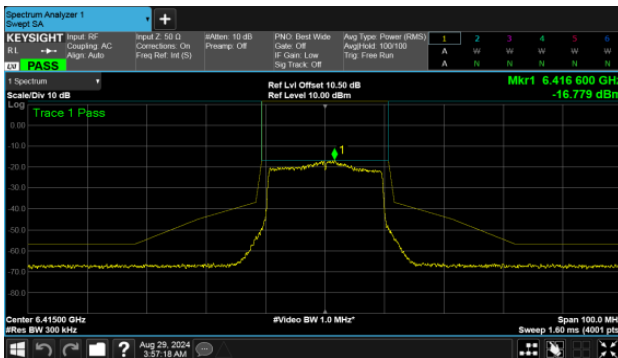

U-NII-5

MIMO
ANT A

Modulation Type: 802.11ax HE20 (7.3Mbps)
CH01

Modulation Type: 802.11ax HE40 (14.6Mbps)
CH03

CH45

CH43

CH93

CH91