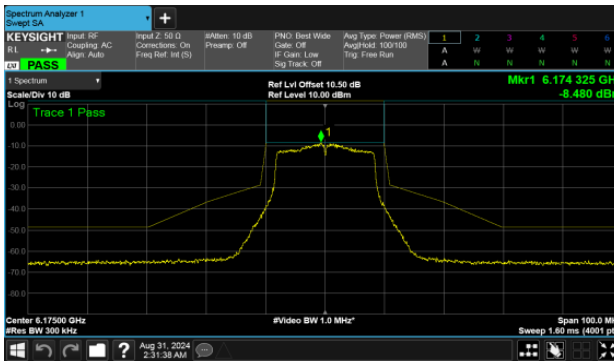

U-NII-6

ANT A

Modulation Type: 802.11a (6Mbps)

CH97

CH45

CH105

CH93

CH113