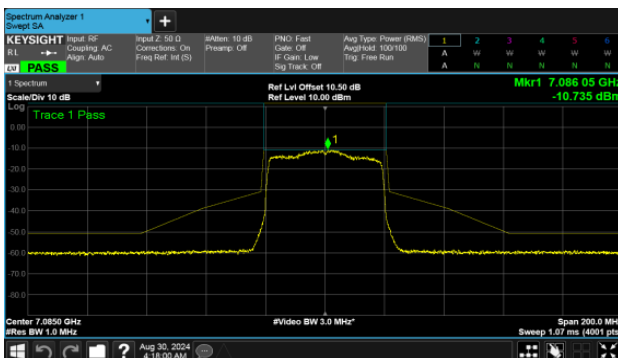

Modulation Type: 802.11ax HE40 (14.6Mbps)
CH195

Modulation Type: 802.11ax HE80 (30.6Mbps)
CH199

CH211

CH215

CH227

U-NII-8

MIMO

ANT A