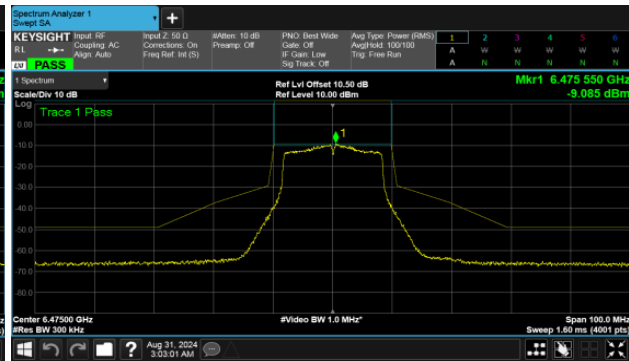

U-NII-6

ANT A

Modulation Type: 802.11a (6Mbps)

CH97

CH45

CH105

CH93

CH113