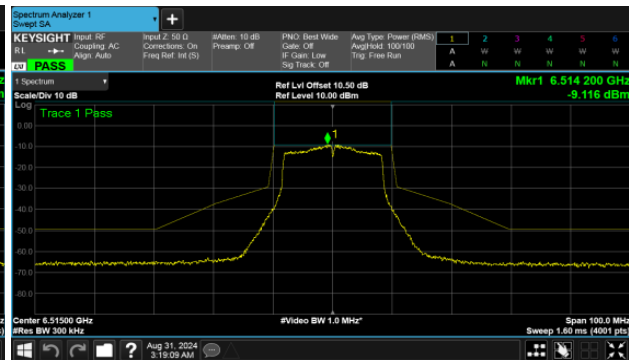

U-NII-6

ANT A

Modulation Type: 802.11a (6Mbps)

CH97

CH45

CH105

CH93

CH113