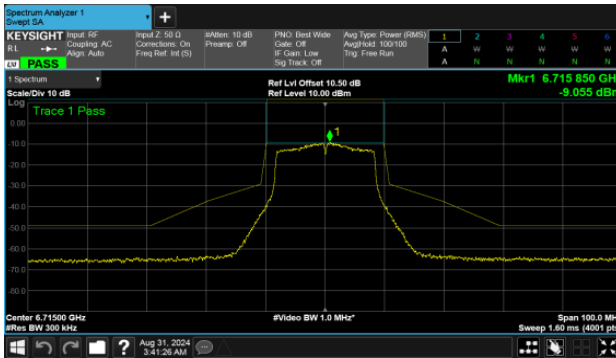

U-NII-7

SISO
ANT A

Modulation Type: 802.11a (6Mbps)
CH117

U-NII-8

ANT A

Modulation Type: 802.11a (6Mbps)
CH189

CH153

CH213

CH181

CH229

U-NII-8

SISO

ANT A

Modulation Type: 802.11a (6Mbps)

CH233

Straddle Channel