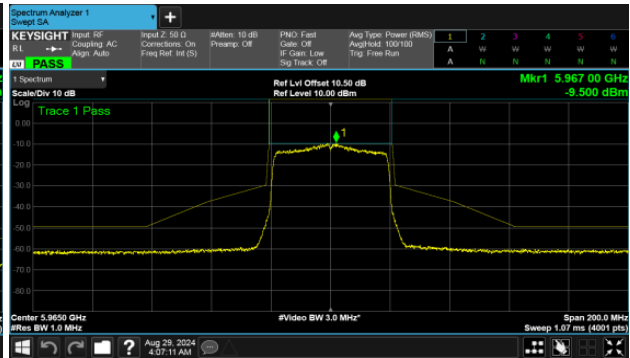

ANT A

Modulation Type: 802.11a (6Mbps)

CH185

U-NII-5

MIMO
ANT A

Modulation Type: 802.11ax HE20 (7.3Mbps)
CH01

Modulation Type: 802.11ax HE40 (14.6Mbps)
CH03

CH45