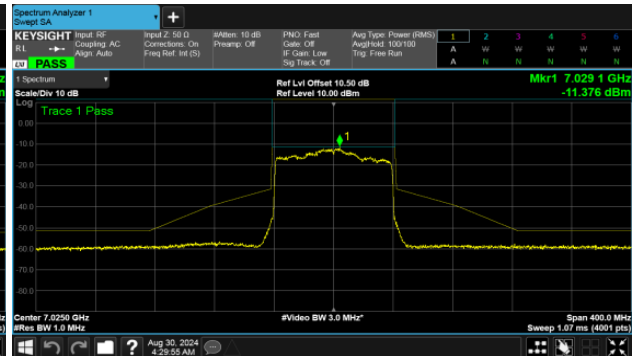

Modulation Type: 802.11ax HE40 (14.6Mbps)
CH195

Modulation Type: 802.11ax HE80 (30.6Mbps)
CH199

CH211

CH215

CH227

U-NII-8

MIMO

ANT A