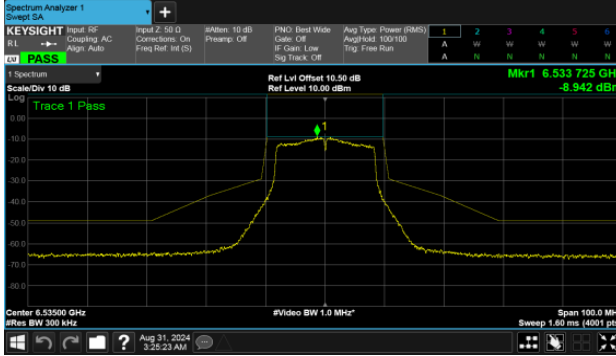

U-NII-7

SISO
ANT A

Modulation Type: 802.11a (6Mbps)
CH117

U-NII-8

ANT A

Modulation Type: 802.11a (6Mbps)
CH189

CH153

CH213

CH181

CH229

U-NII-8

SISO

ANT A

Modulation Type: 802.11a (6Mbps)

CH233

Straddle Channel