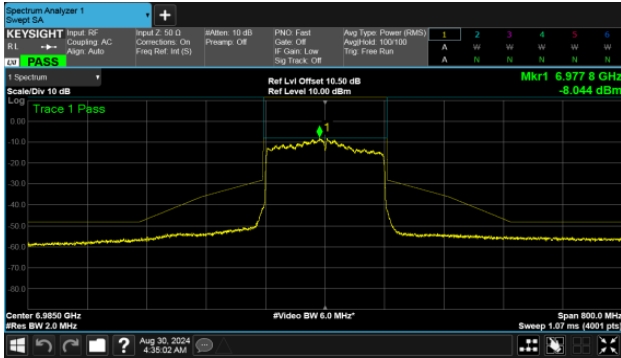

Modulation Type: 802.11ax HE40 (14.6Mbps)
CH195

Modulation Type: 802.11ax HE80 (30.6Mbps)
CH199

CH211

CH215

CH227

U-NII-8

MIMO

ANT A

Modulation Type: 802.11ax HE160 (61.3Mbps)

CH207

U-NII-5

MIMO

ANT B

Modulation Type: 802.11ax HE20 (7.3Mbps)

CH01

Modulation Type: 802.11ax HE40 (14.6Mbps)