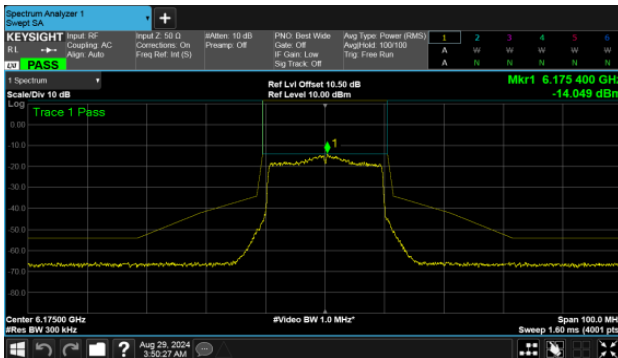

CH181

CH229

U-NII-8

SISO

ANT A

Modulation Type: 802.11a (6Mbps)

CH233

Straddle Channel

ANT A

Modulation Type: 802.11a (6Mbps)

CH185

U-NII-5

MIMO
ANT A

Modulation Type: 802.11ax HE20 (7.3Mbps)
CH01

Modulation Type: 802.11ax HE40 (14.6Mbps)
CH03

CH45