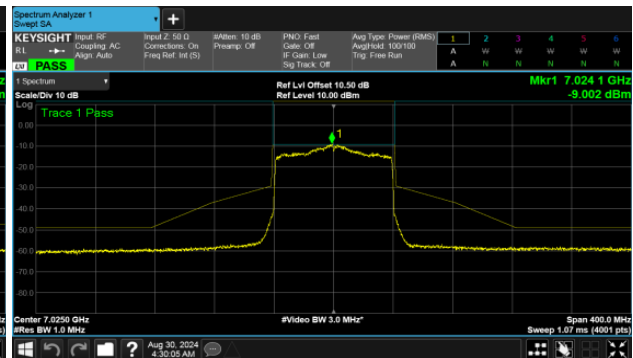

CH229

U-NII-8

MIMO

ANT B

Modulation Type: 802.11ax HE40 (14.6Mbps)
CH195

Modulation Type: 802.11ax HE80 (30.6Mbps)
CH199

CH211

CH215