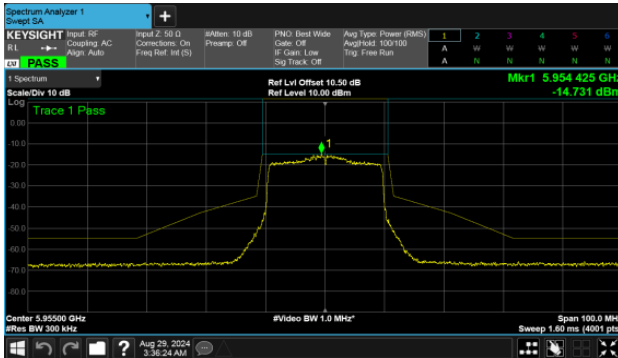

ANT A

Modulation Type: 802.11a (6Mbps)

CH185

U-NII-5

MIMO
ANT A

Modulation Type: 802.11ax HE20 (7.3Mbps)
CH01

Modulation Type: 802.11ax HE40 (14.6Mbps)
CH03

CH45