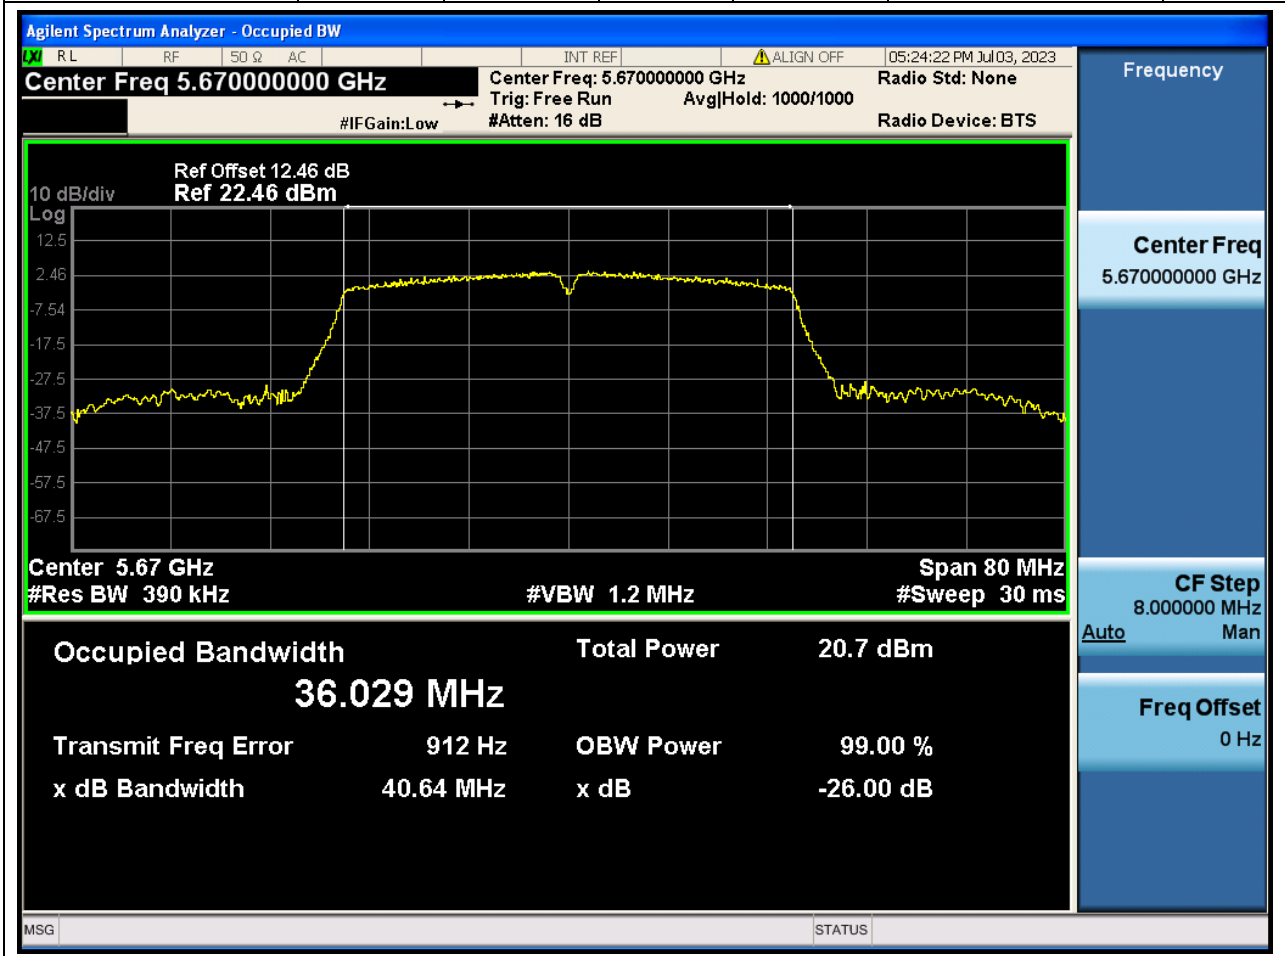

37. 802.11n_40M_U-NII-2C_H

37.1. A.2-26dB Bandwidth(NTNV)

Center Frequency (MHz)	XdB Down	RBW (MHz)	Detector	Limit (MHz)	XdB BandWidth (MHz)	Verdict
5670	26	0.39	Peak	0	40.637618	N/A