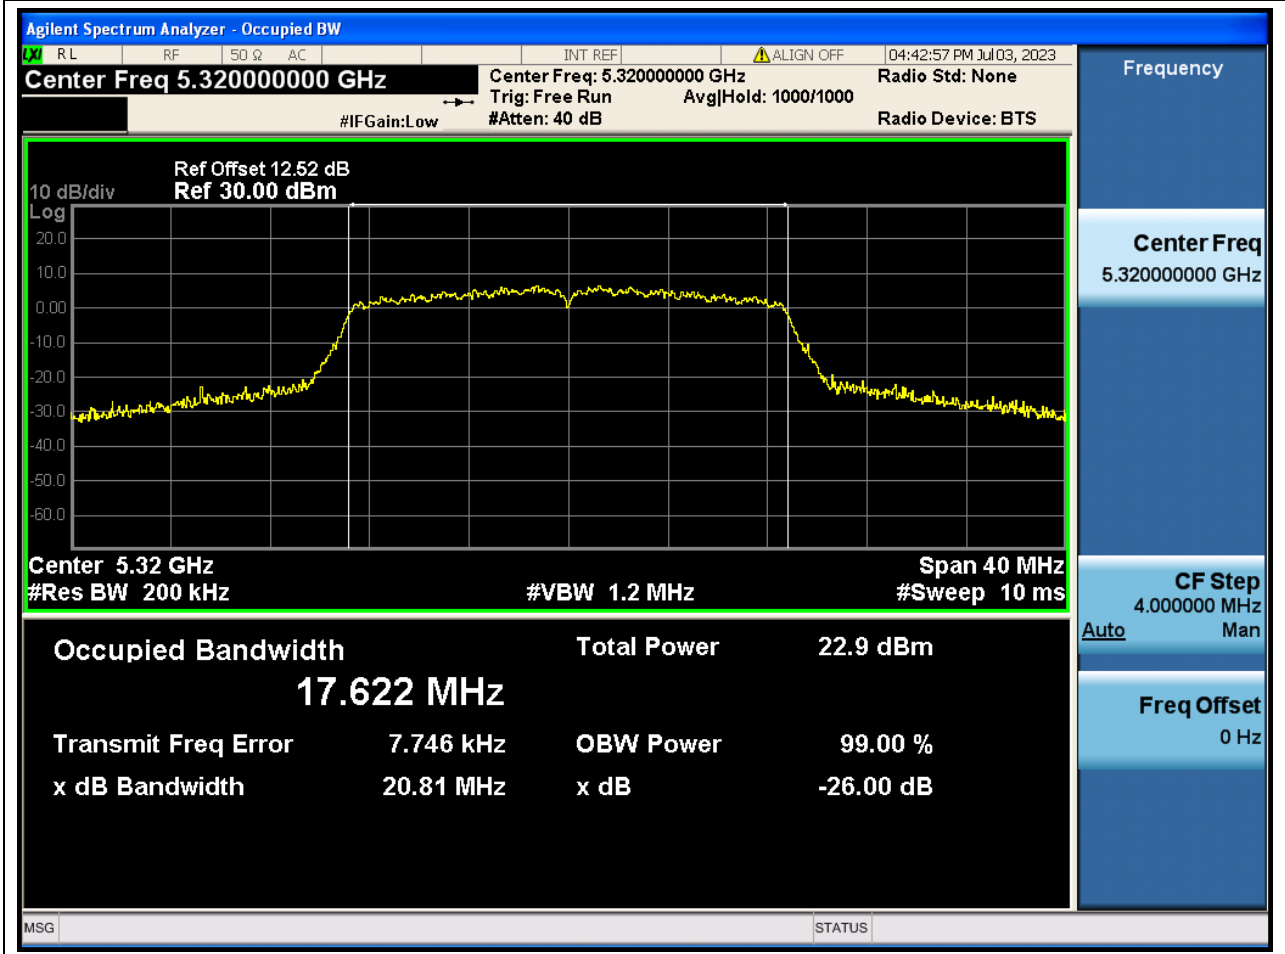

25. 802.11ac_20M_U-NII-2A_H

25.1. A.2.2-99% Bandwidth(NTNV)

Center Frequency (MHz)	OBW Power (%)	RBW (MHz)	Detector	Limit (MHz)	OBW (MHz)	Verdict
5320	99	0.2	Peak	0	17.621985	N/A