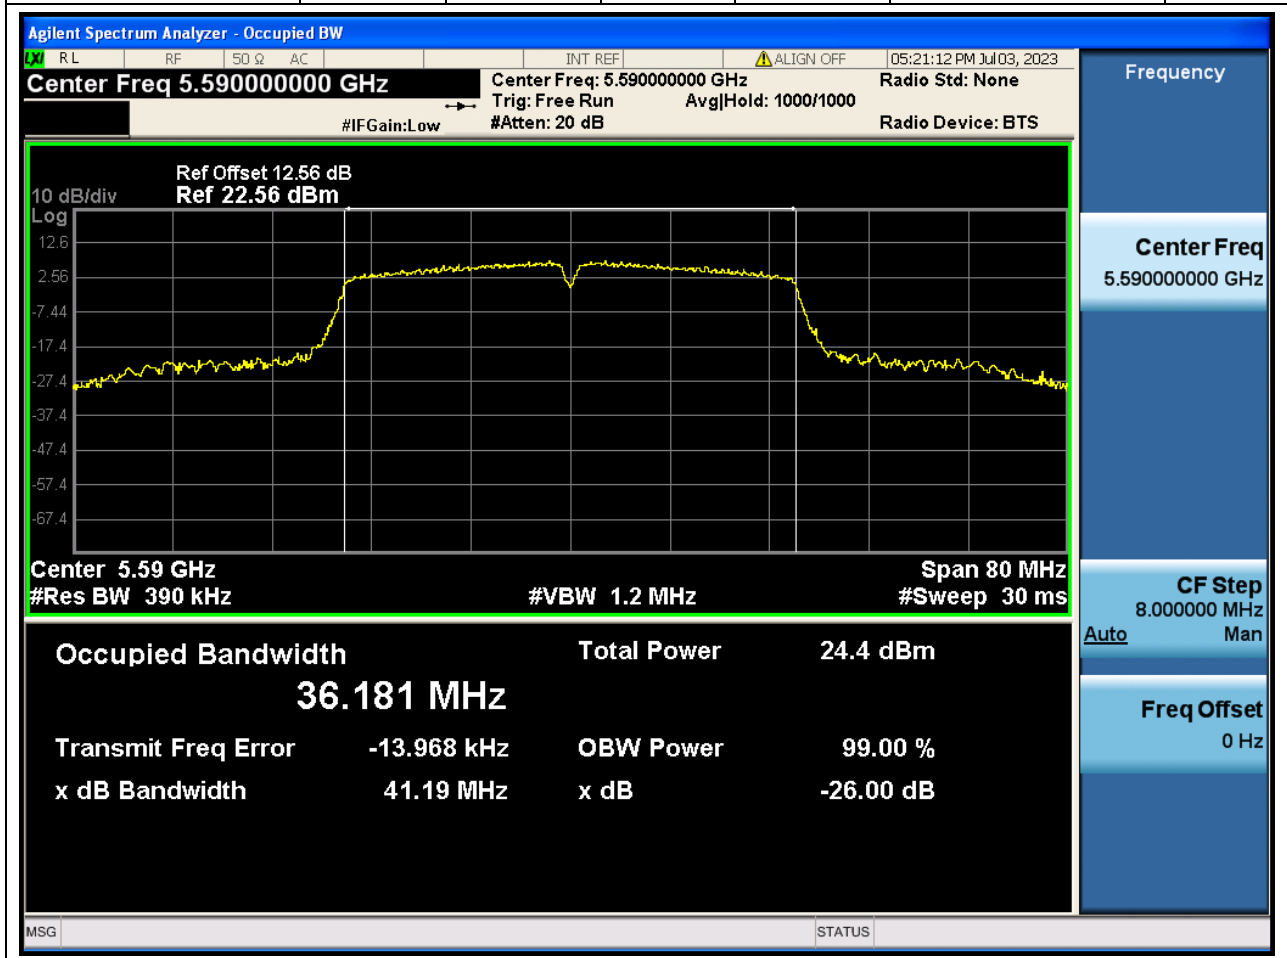

36. 802.11n_40M_U-NII-2C_M

36.1. A.2-26dB Bandwidth(NTNV)

Center Frequency (MHz)	XdB Down	RBW (MHz)	Detector	Limit (MHz)	XdB BandWidth (MHz)	Verdict
5590	26	0.39	Peak	0	41.192667	N/A