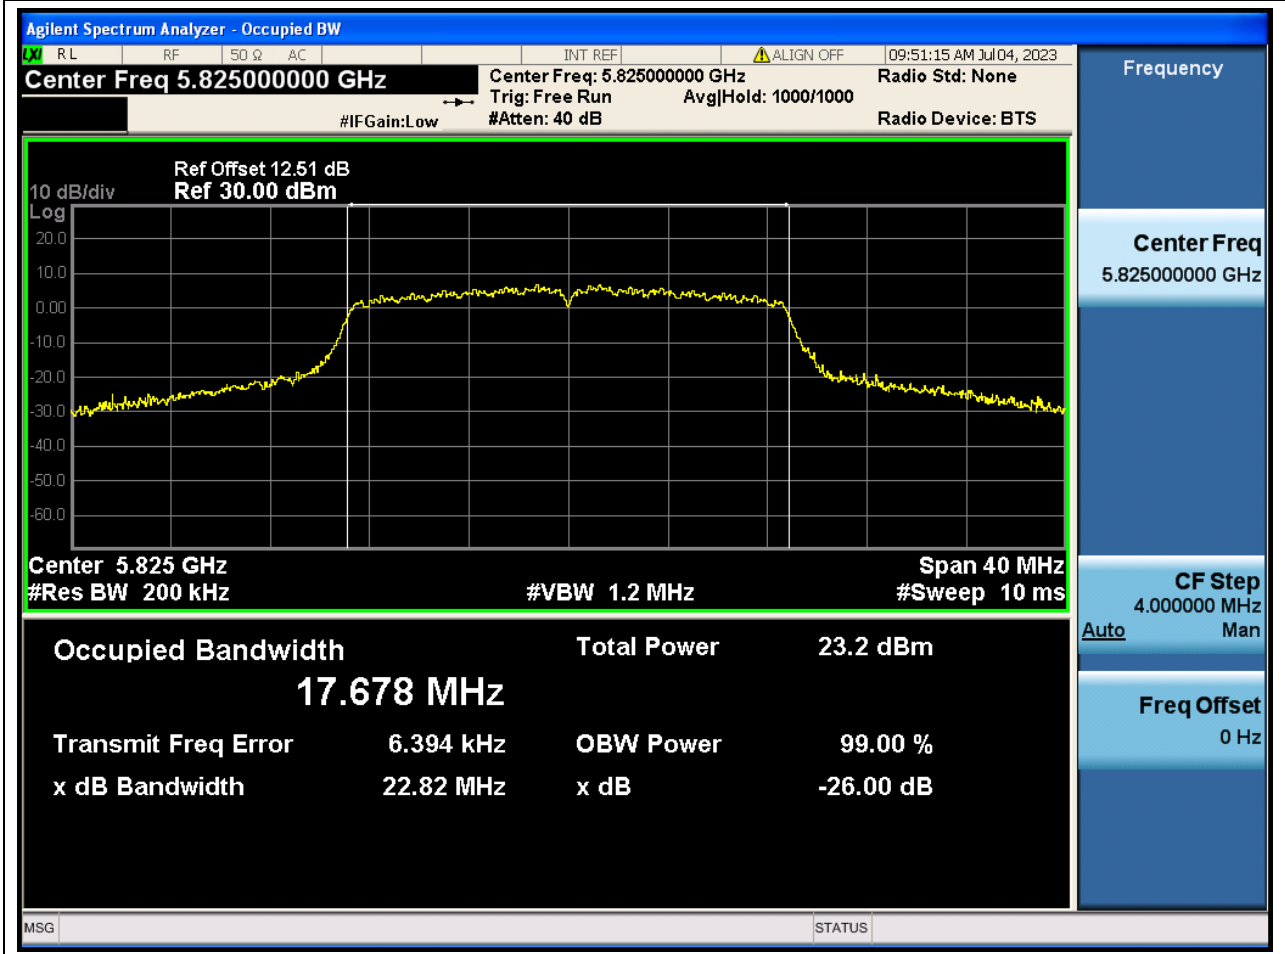

51. 802.11n_20M_U-NII-3_H

51.1. A.2.2-99% Bandwidth(NTNV)

Center Frequency (MHz)	OBW Power (%)	RBW (MHz)	Detector	Limit (MHz)	OBW (MHz)	Verdict
5825	99	0.2	Peak	0	17.678074	N/A