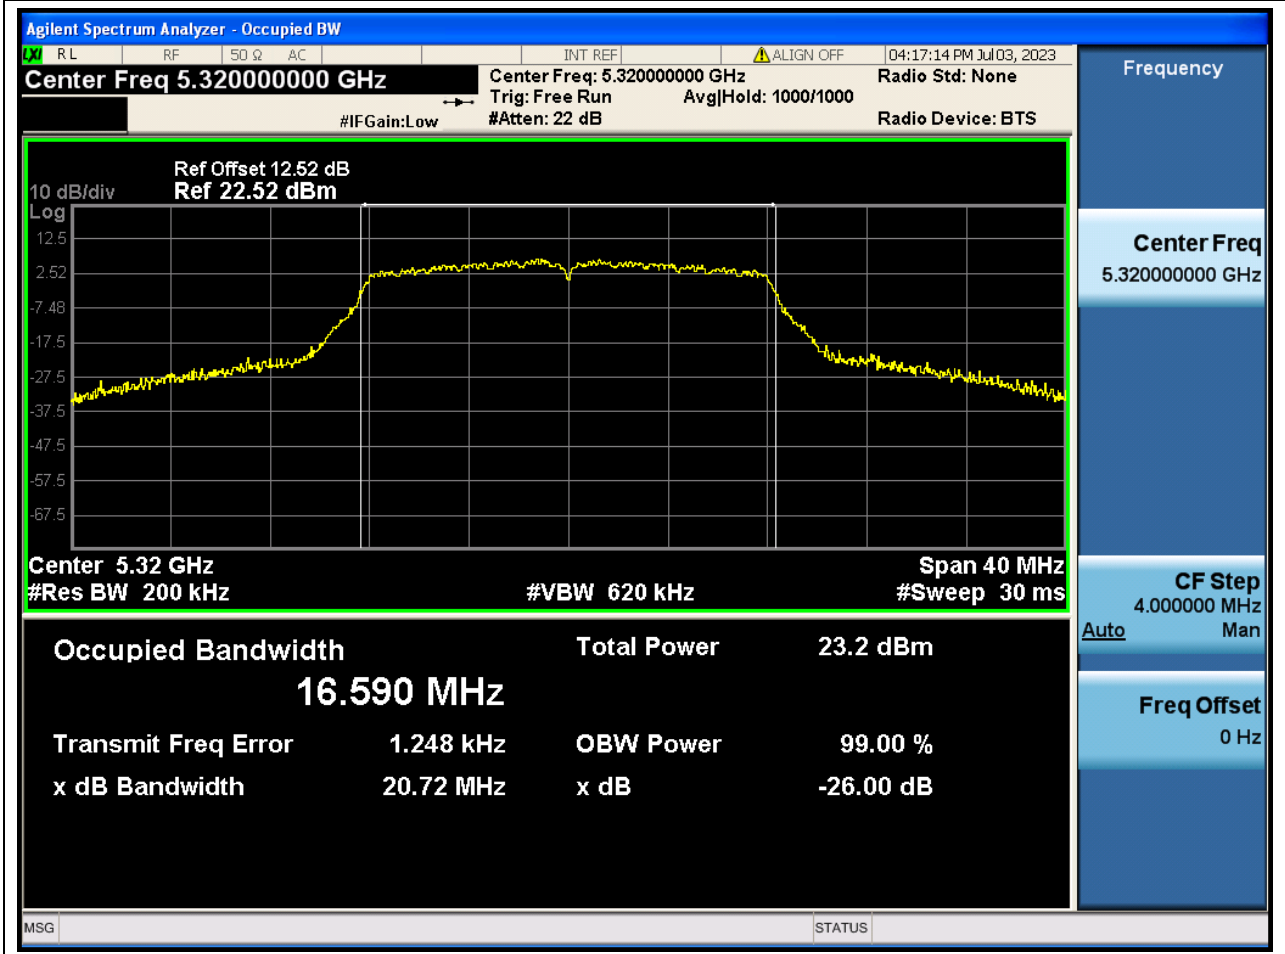

17. 802.11a_20M_U-NII-2A_H

17.1. A.2-26dB Bandwidth(NTNV)

Center Frequency (MHz)	XdB Down	RBW (MHz)	Detector	Limit (MHz)	XdB BandWidth (MHz)	Verdict
5320	26	0.2	Peak	0	20.72143	N/A