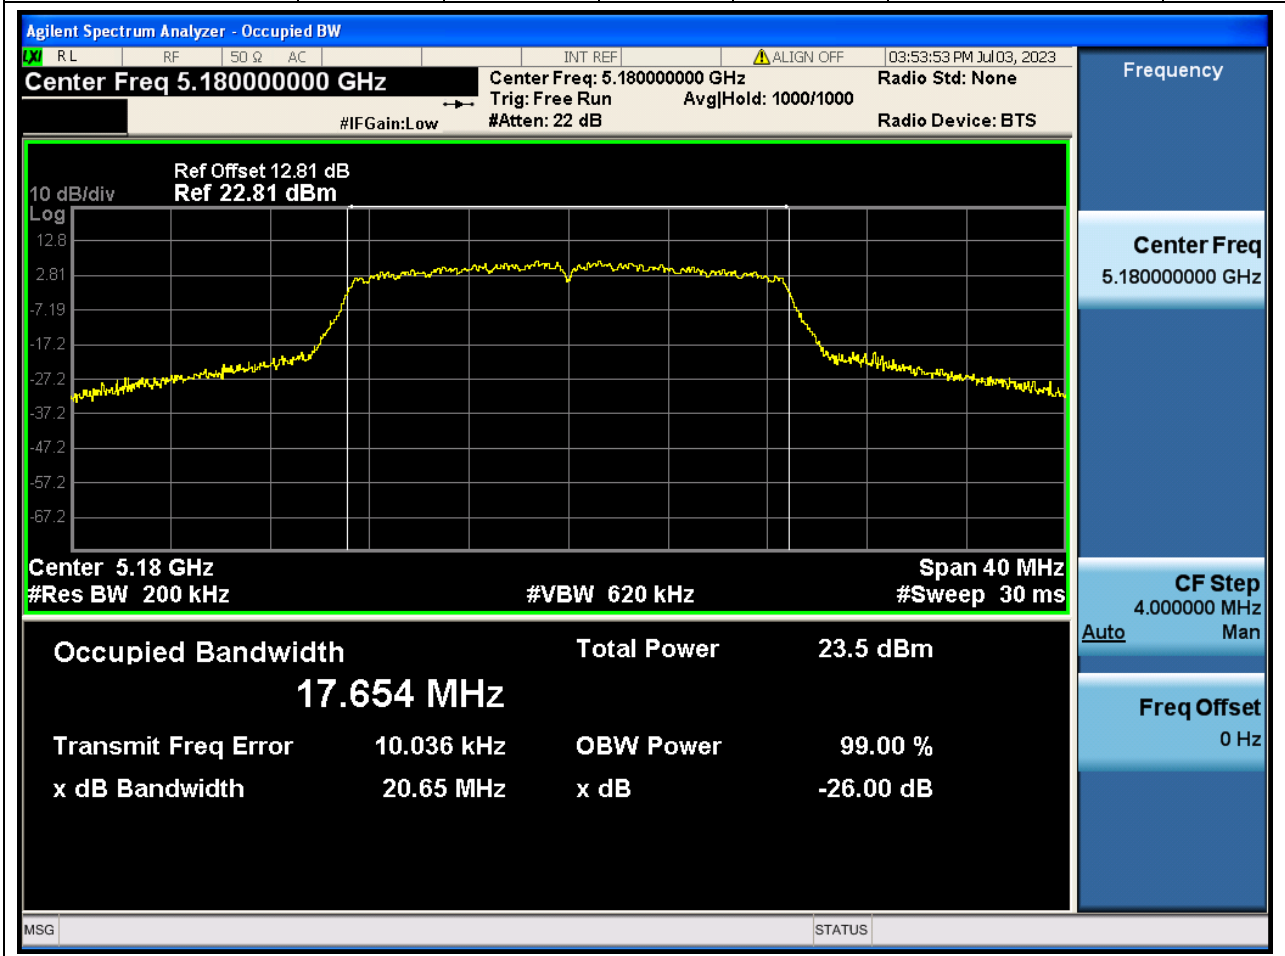

9. 802.11ac_20M_U-NII-1_L

9.1. A.2-26dB Bandwidth(NTNV)

Center Frequency (MHz)	XdB Down	RBW (MHz)	Detector	Limit (MHz)	XdB BandWidth (MHz)	Verdict
5180	26	0.2	Peak	0	20.645851	N/A