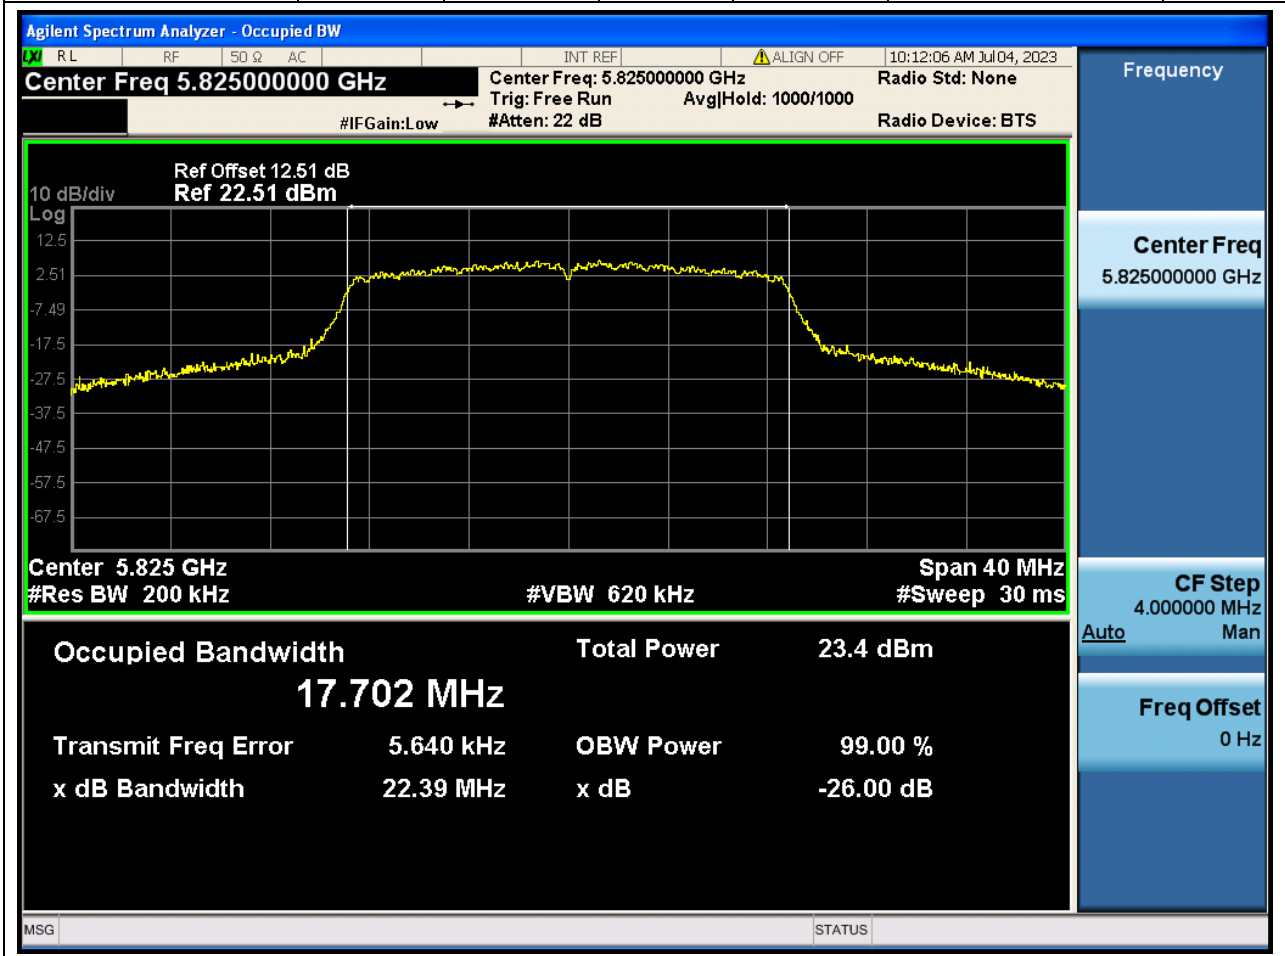

56. 802.11ac_20M_U-NII-3_H

56.1. A.2-26dB Bandwidth(NTNV)

Center Frequency (MHz)	XdB Down	RBW (MHz)	Detector	Limit (MHz)	XdB BandWidth (MHz)	Verdict
5825	26	0.2	Peak	0	22.392816	N/A