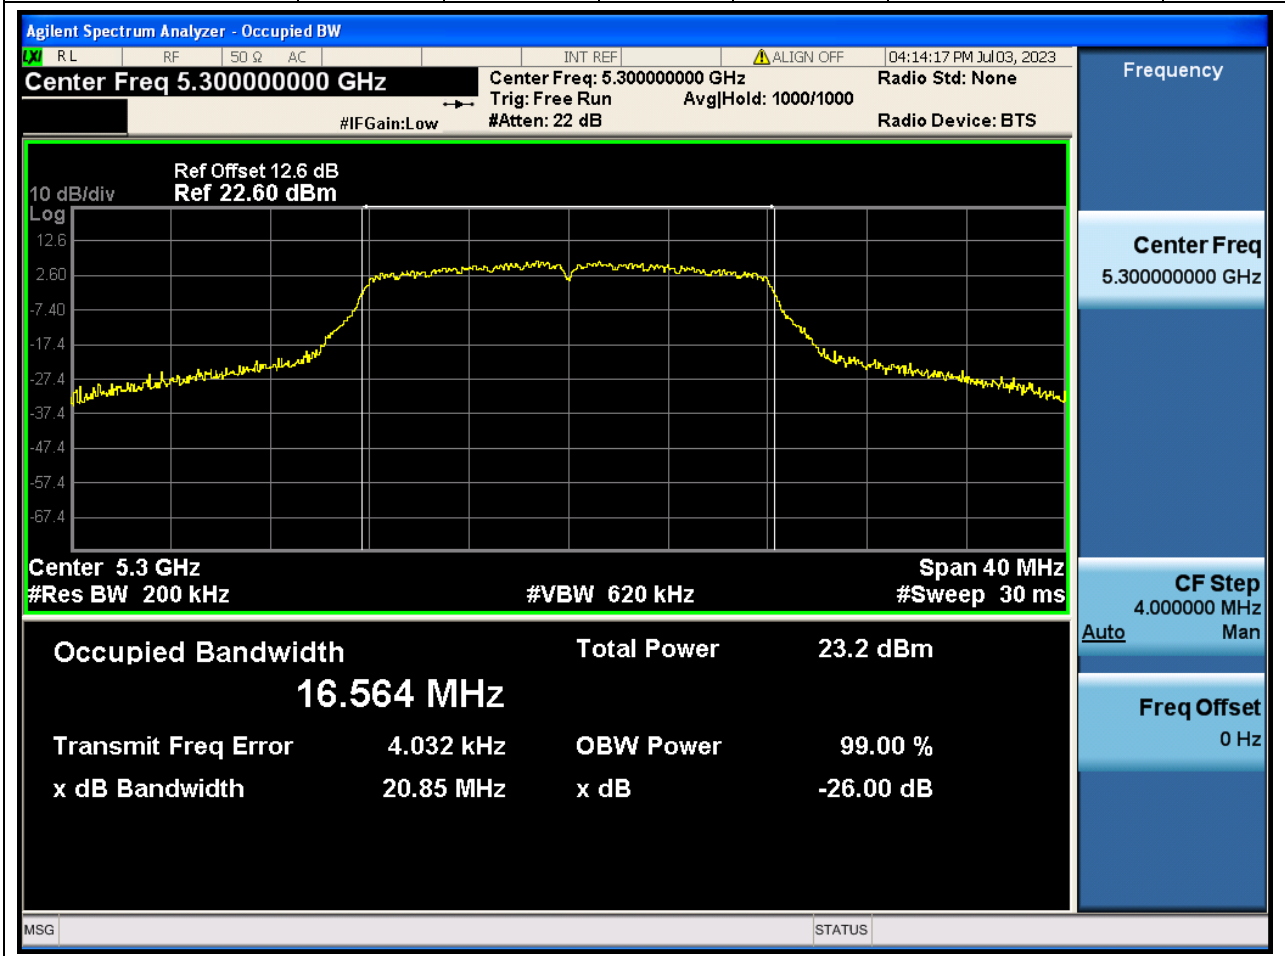

16. 802.11a_20M_U-NII-2A_M

16.1. A.2-26dB Bandwidth(NTNV)

Center Frequency (MHz)	XdB Down	RBW (MHz)	Detector	Limit (MHz)	XdB BandWidth (MHz)	Verdict
5300	26	0.2	Peak	0	20.850589	N/A