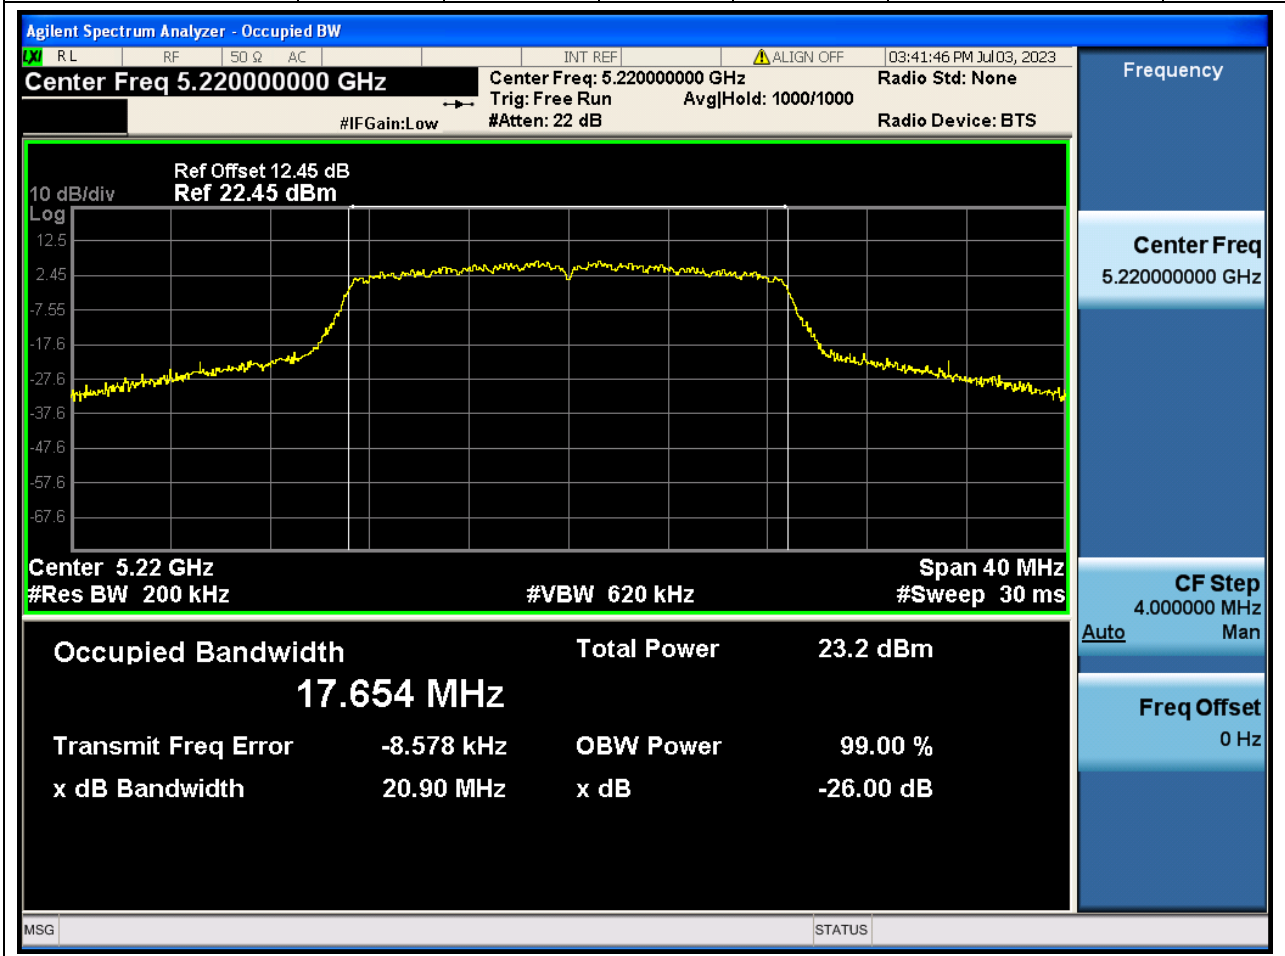

5. 802.11n_20M_U-NII-1_M

5.1. A.2-26dB Bandwidth(NTNV)

Center Frequency (MHz)	XdB Down	RBW (MHz)	Detector	Limit (MHz)	XdB BandWidth (MHz)	Verdict
5220	26	0.2	Peak	0	20.90125	N/A