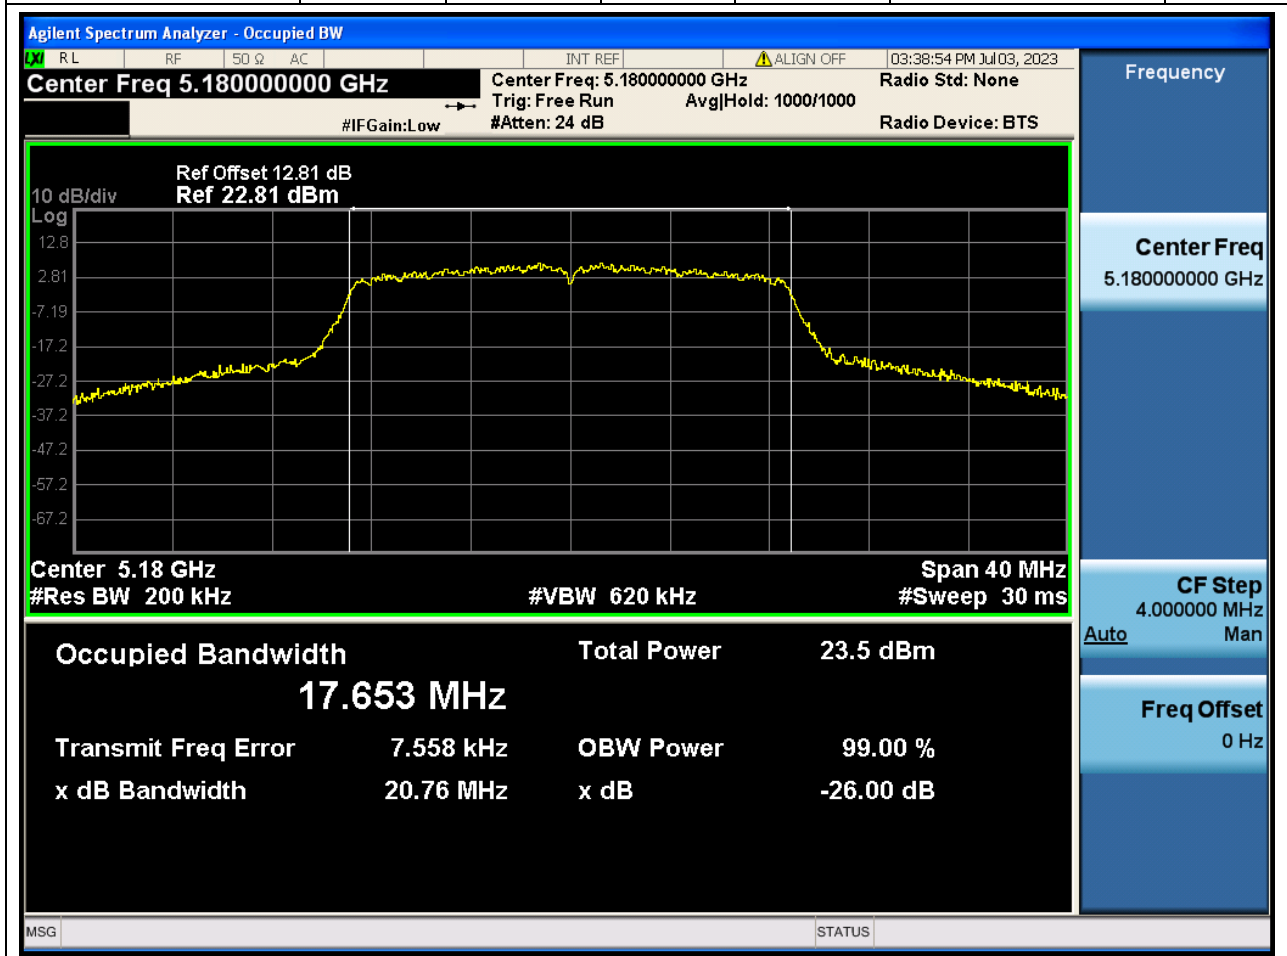

4. 802.11n_20M_U-NII-1_L

4.1. A.2-26dB Bandwidth(NTNV)

Center Frequency (MHz)	XdB Down	RBW (MHz)	Detector	Limit (MHz)	XdB BandWidth (MHz)	Verdict
5180	26	0.2	Peak	0	20.762979	N/A