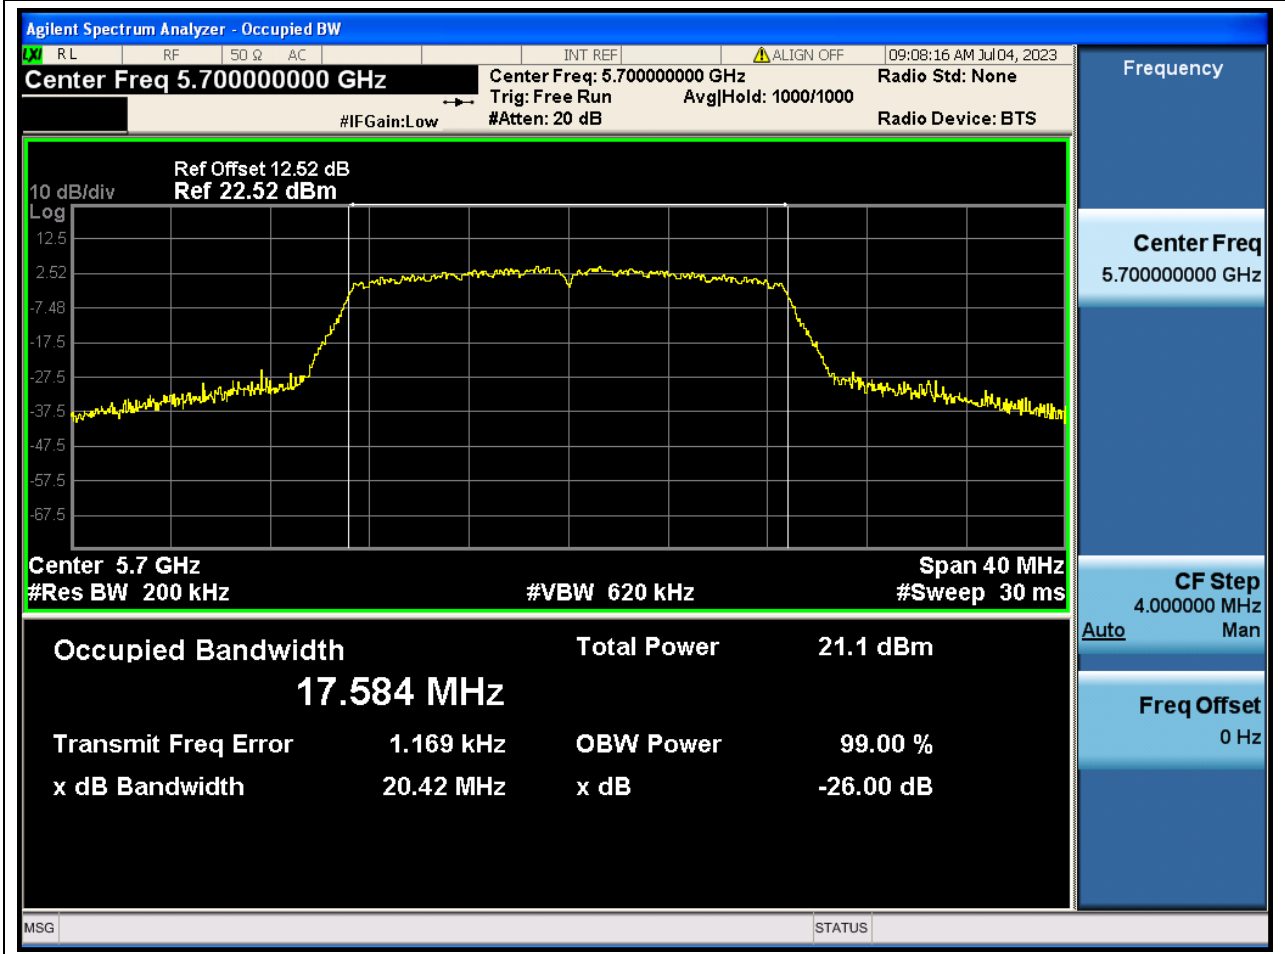

40. 802.11ac_20M_U-NII-2C_H

40.1. A.2-26dB Bandwidth(NTNV)

Center Frequency (MHz)	XdB Down	RBW (MHz)	Detector	Limit (MHz)	XdB BandWidth (MHz)	Verdict
5700	26	0.2	Peak	0	20.421578	N/A