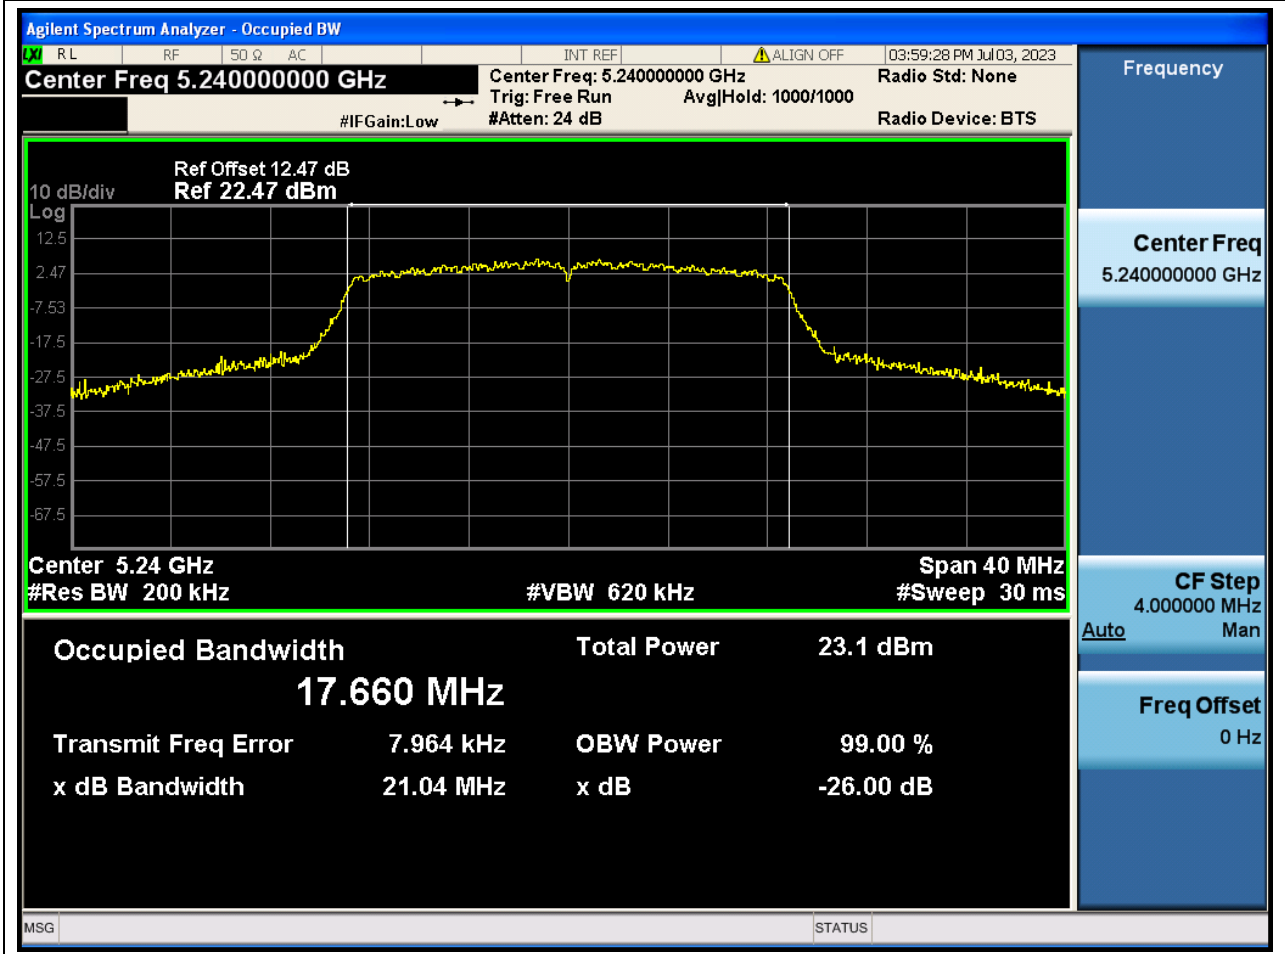

11. 802.11ac_20M_U-NII-1_H

11.1. A.2-26dB Bandwidth(NTNV)

Center Frequency (MHz)	XdB Down	RBW (MHz)	Detector	Limit (MHz)	XdB BandWidth (MHz)	Verdict
5240	26	0.2	Peak	0	21.044982	N/A