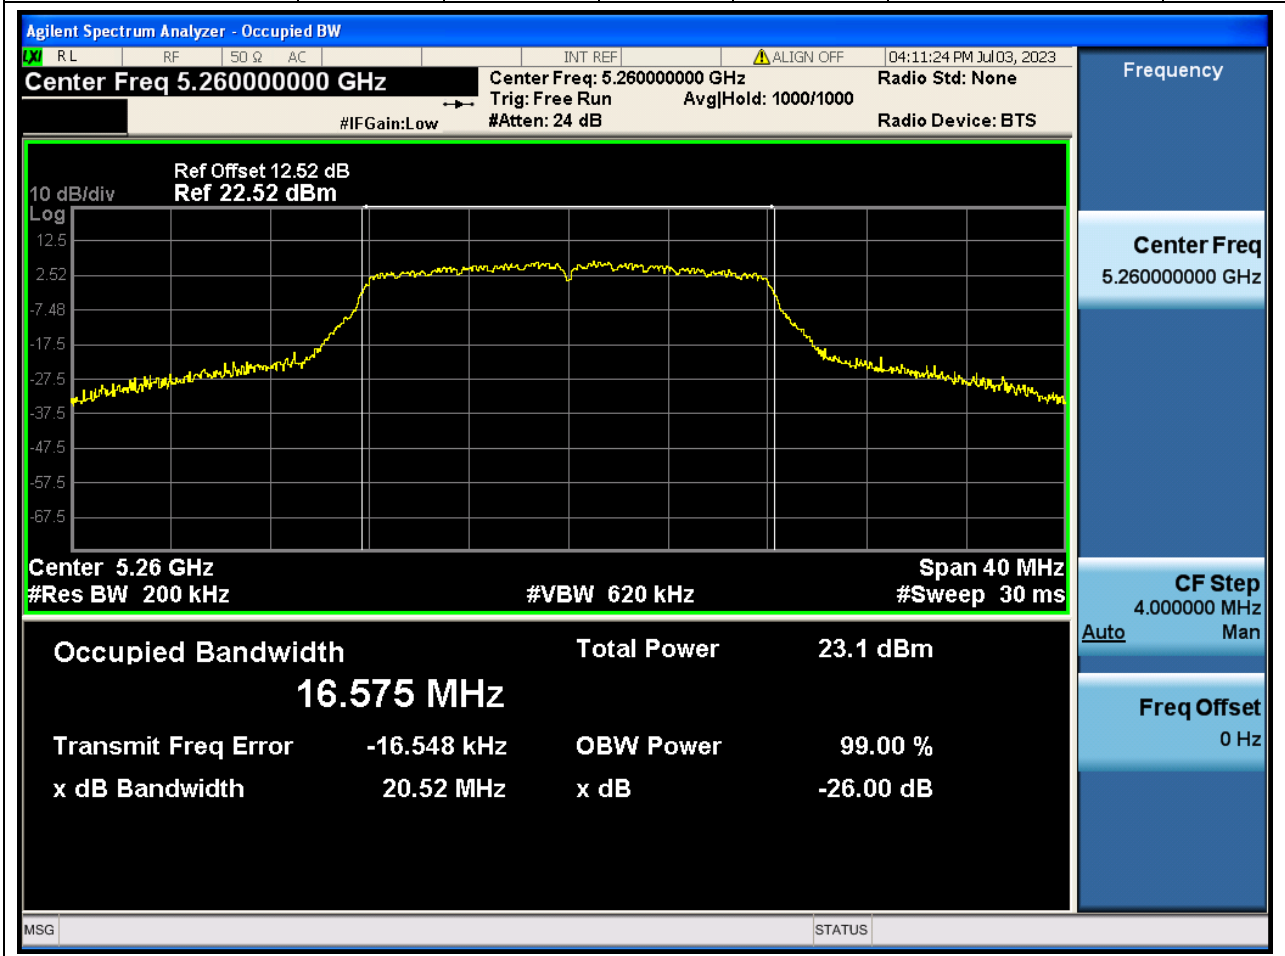

15. 802.11a_20M_U-NII-2A_L

15.1. A.2-26dB Bandwidth(NTNV)

Center Frequency (MHz)	XdB Down	RBW (MHz)	Detector	Limit (MHz)	XdB BandWidth (MHz)	Verdict
5260	26	0.2	Peak	0	20.520909	N/A