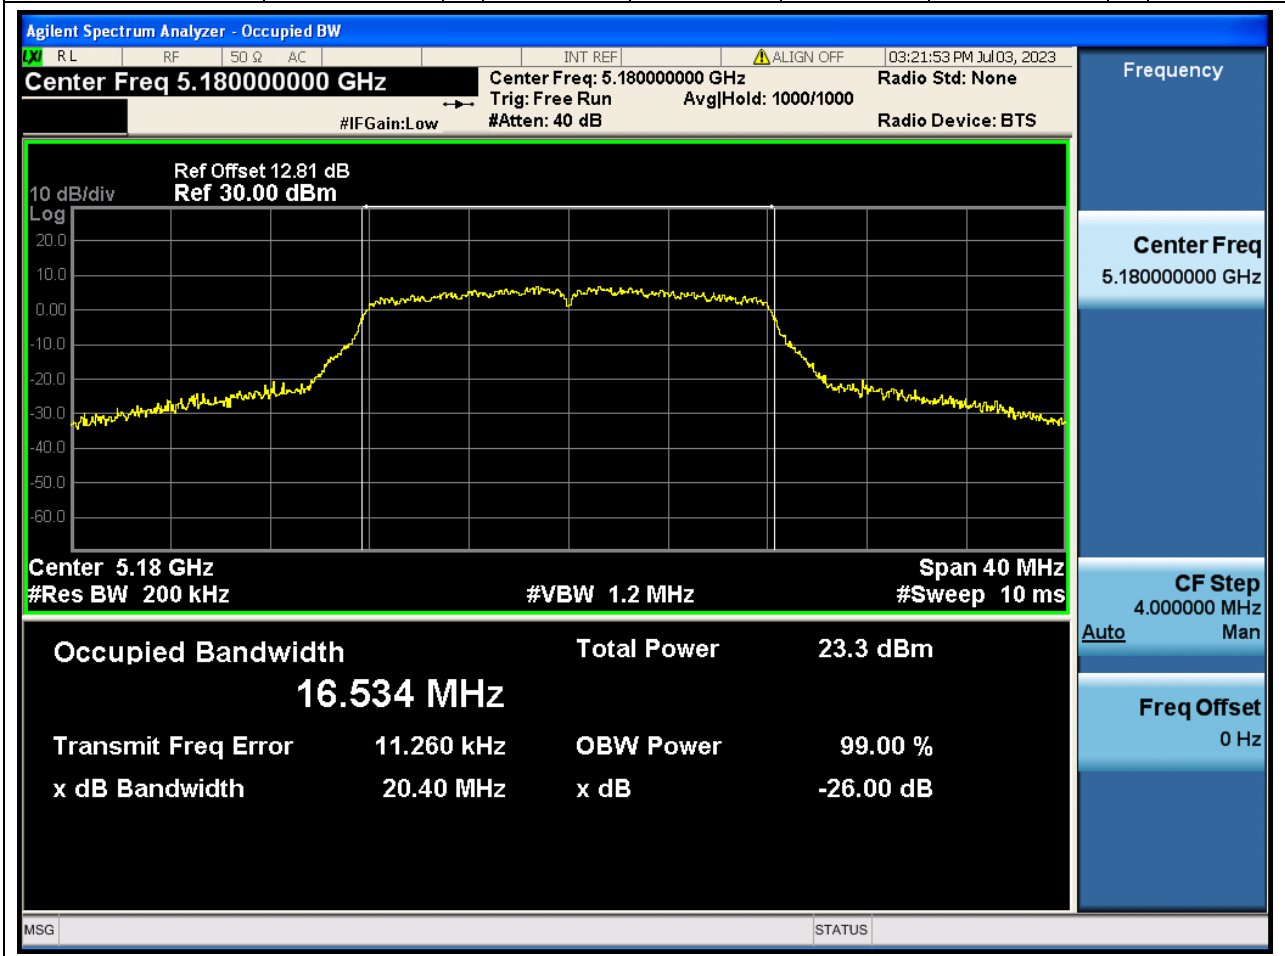

1. 802.11a_20M_U-NII-1_L

1.1. A.2.2-99% Bandwidth(NTNV)

Center Frequency (MHz)	OBW Power (%)	RBW (MHz)	Detector	Limit (MHz)	OBW (MHz)	Verdict
5180	99	0.2	Peak	0	16.534296	N/A