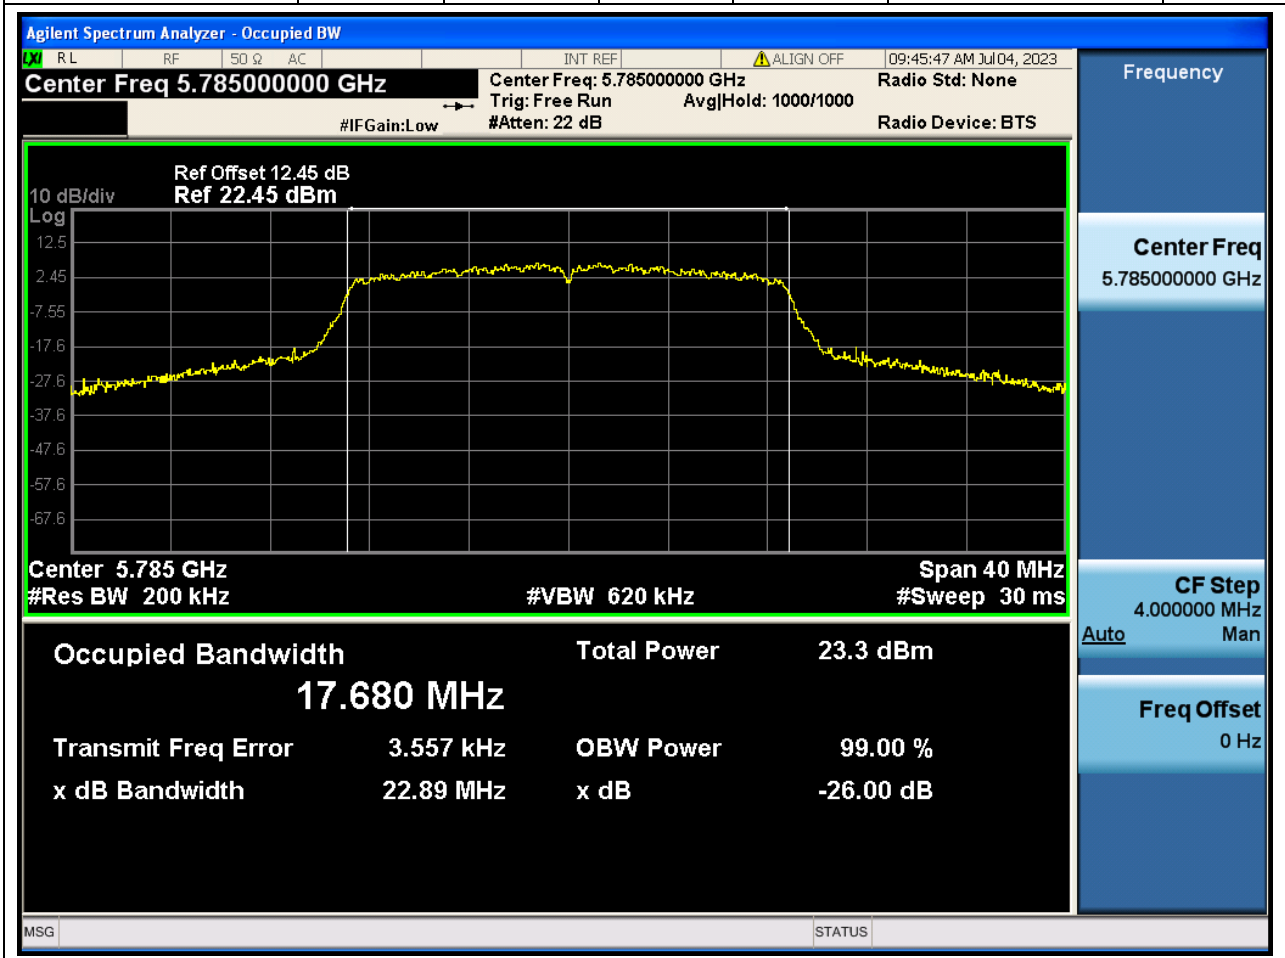

50. 802.11n_20M_U-NII-3_M

50.1. A.2-26dB Bandwidth(NTNV)

Center Frequency (MHz)	XdB Down	RBW (MHz)	Detector	Limit (MHz)	XdB BandWidth (MHz)	Verdict
5785	26	0.2	Peak	0	22.88693	N/A