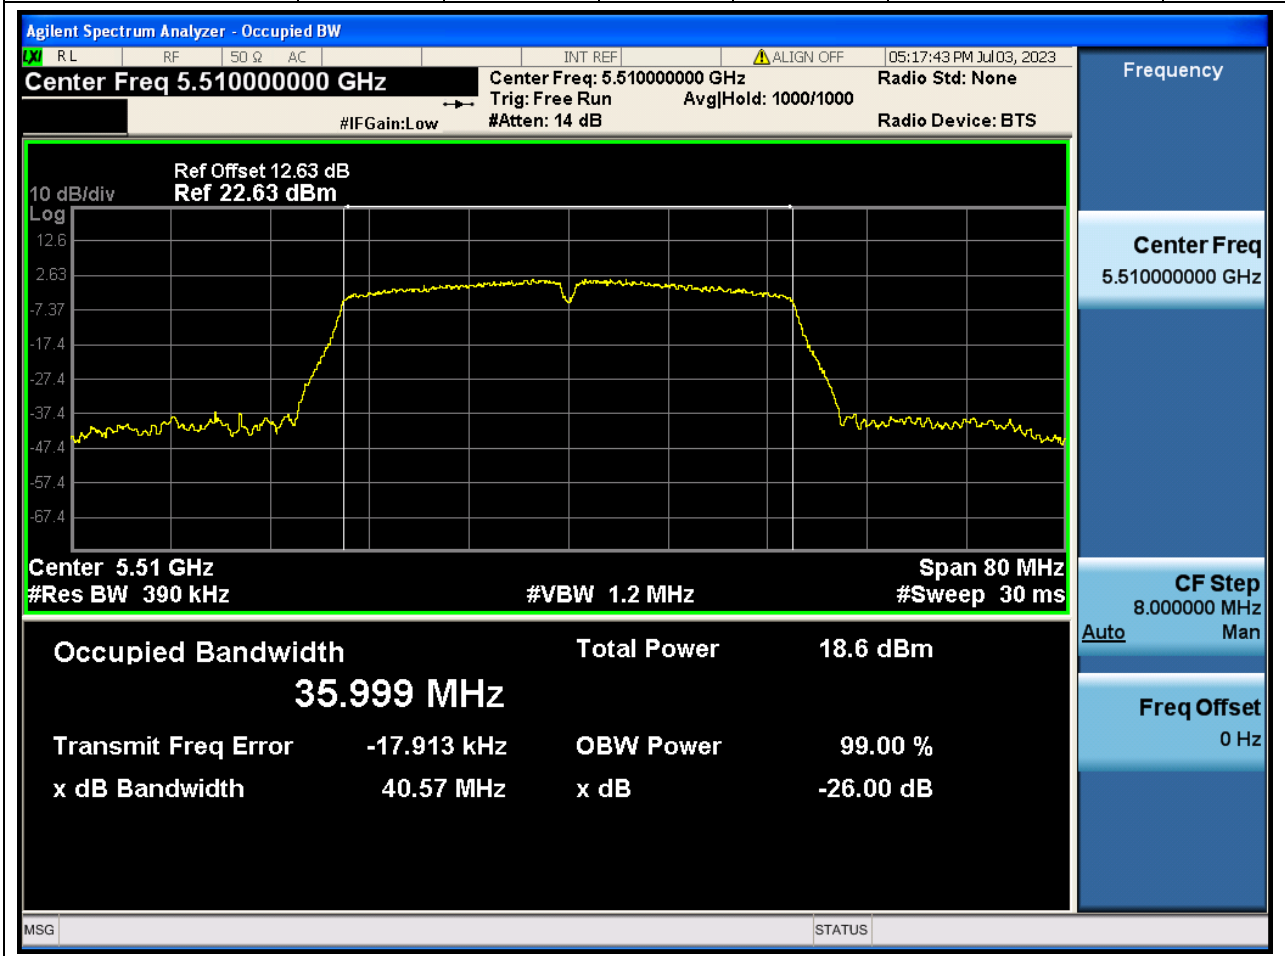

35. 802.11n_40M_U-NII-2C_L

35.1. A.2-26dB Bandwidth(NTNV)

Center Frequency (MHz)	XdB Down	RBW (MHz)	Detector	Limit (MHz)	XdB BandWidth (MHz)	Verdict
5510	26	0.39	Peak	0	40.569112	N/A