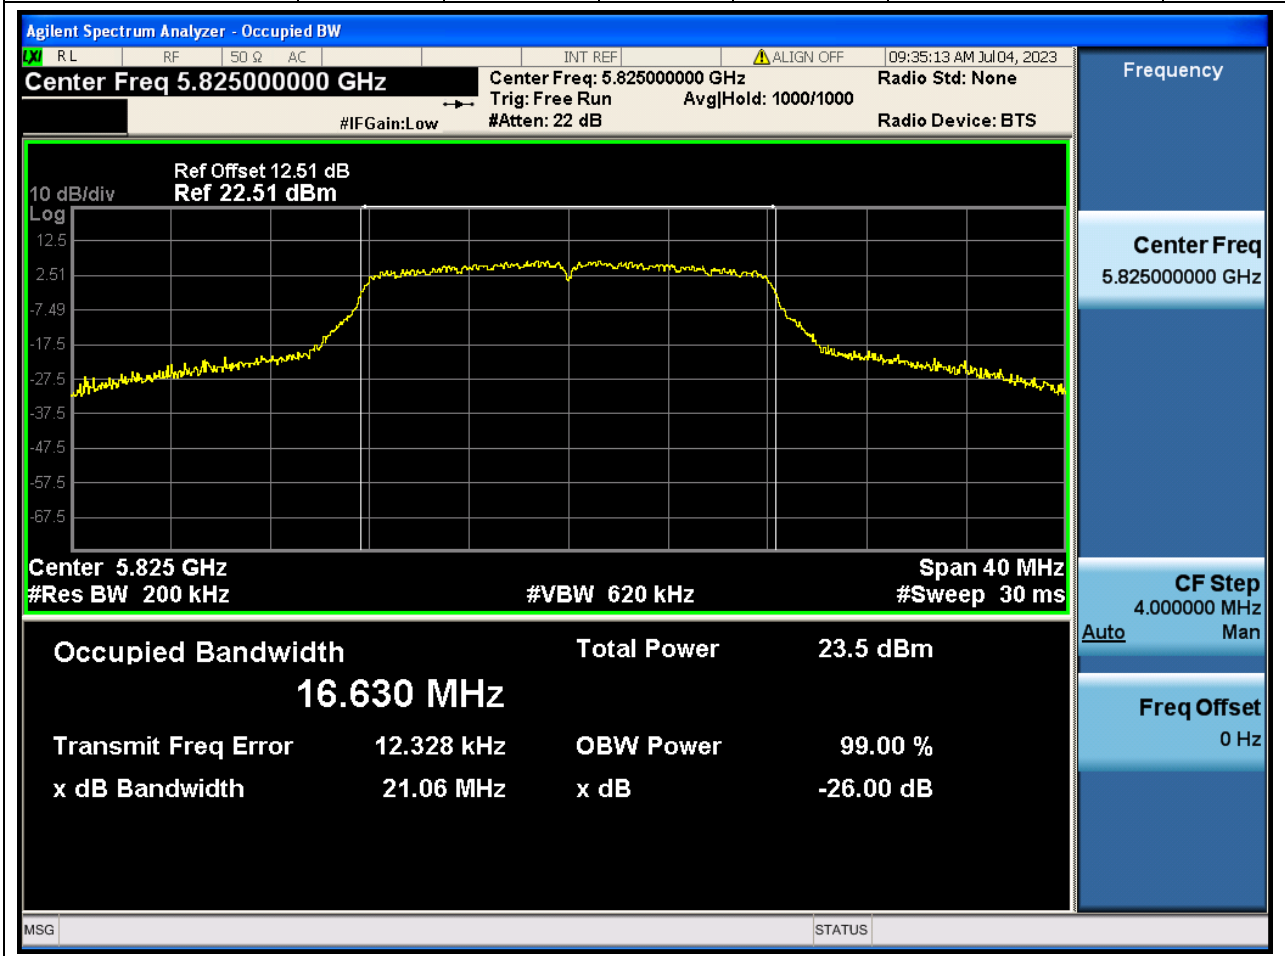

48. 802.11a_20M_U-NII-3_H

48.1. A.2-26dB Bandwidth(NTNV)

Center Frequency (MHz)	XdB Down	RBW (MHz)	Detector	Limit (MHz)	XdB BandWidth (MHz)	Verdict
5825	26	0.2	Peak	0	21.0608	N/A