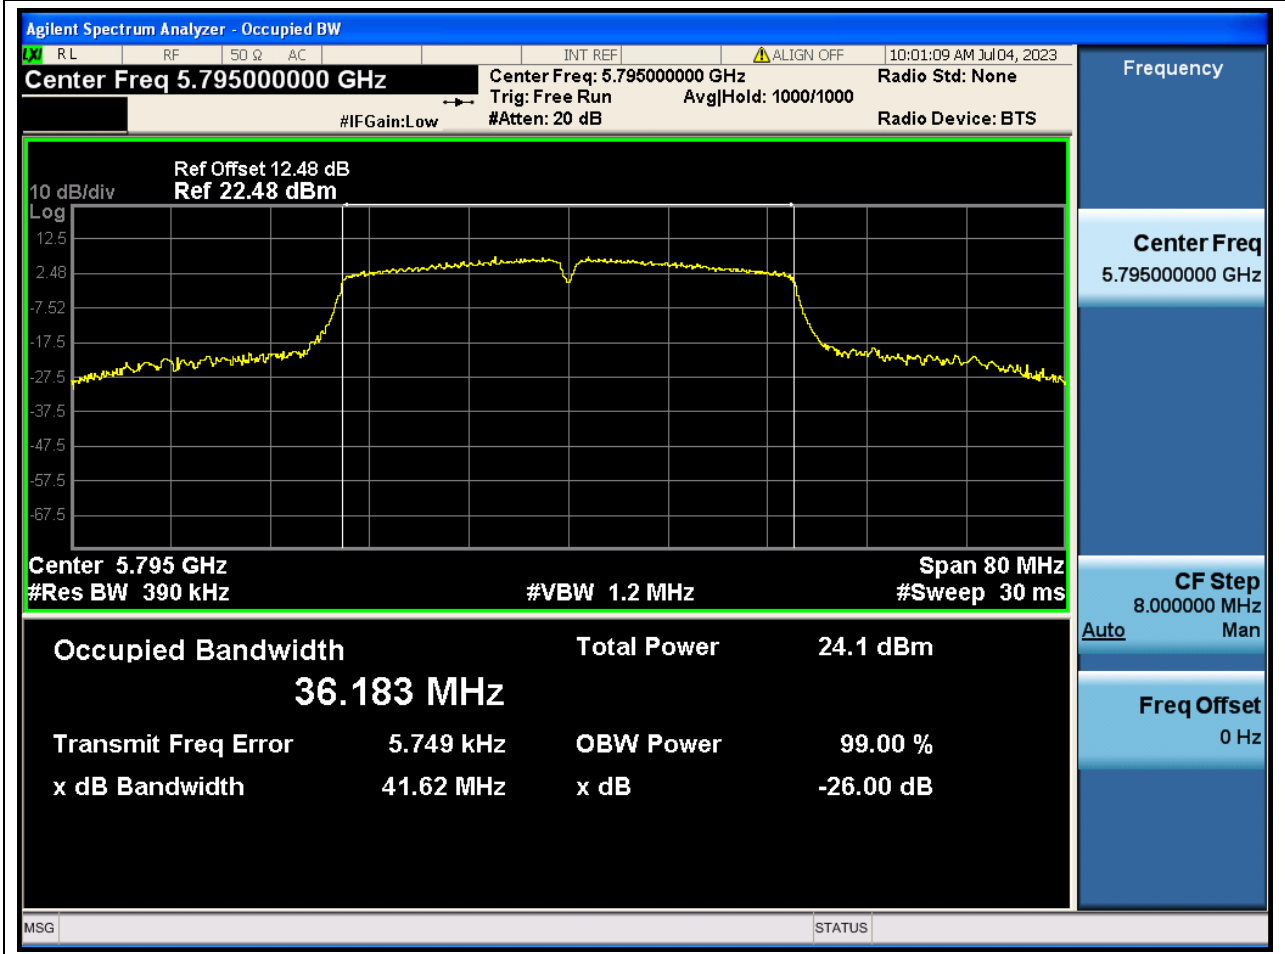

53. 802.11n_40M_U-NII-3_H

53.1. A.2-26dB Bandwidth(NTNV)

Center Frequency (MHz)	XdB Down	RBW (MHz)	Detector	Limit (MHz)	XdB BandWidth (MHz)	Verdict
5795	26	0.39	Peak	0	41.621405	N/A