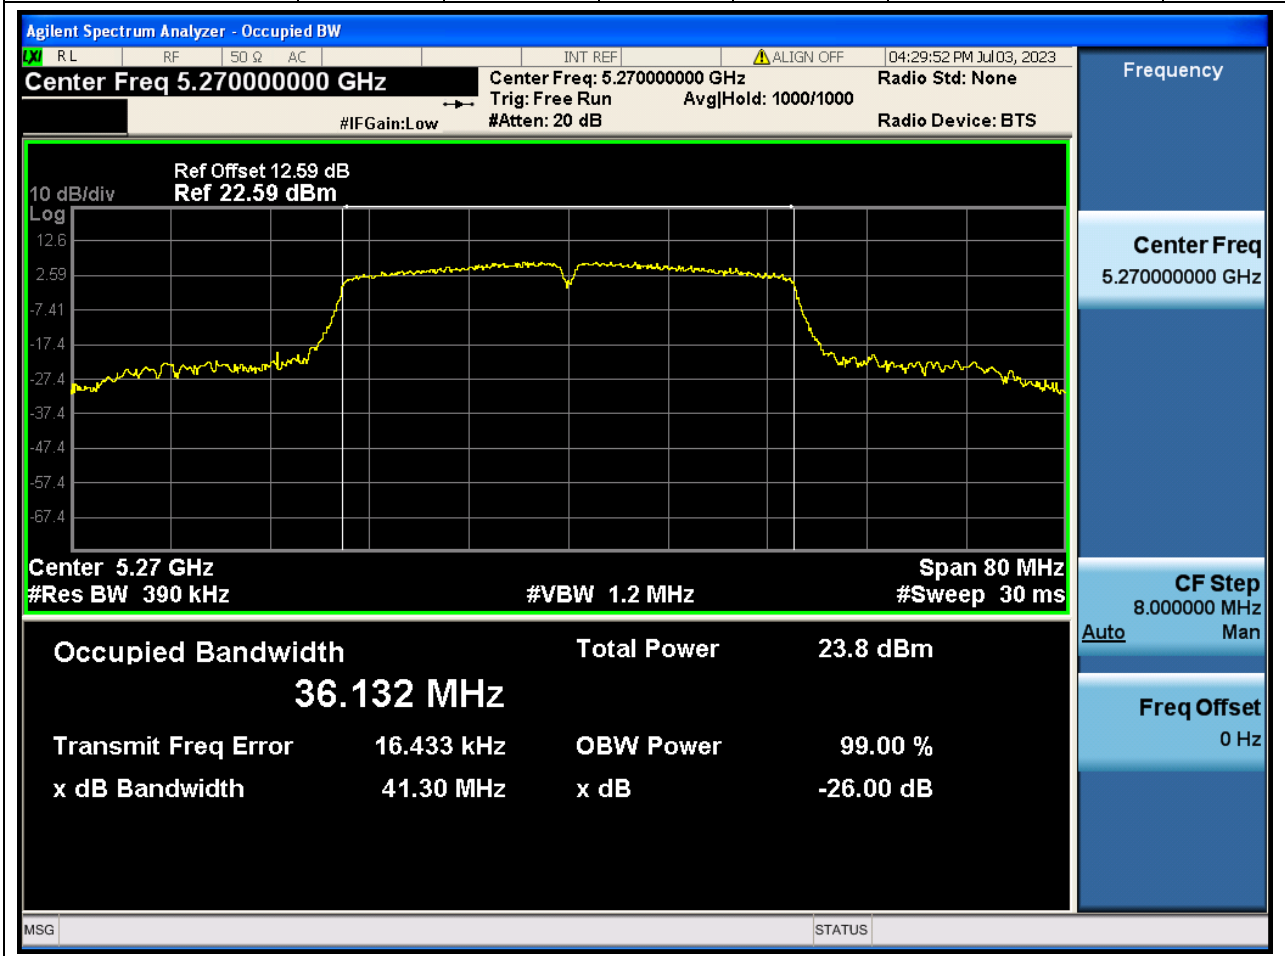

21. 802.11n_40M_U-NII-2A_L

21.1. A.2-26dB Bandwidth(NTNV)

Center Frequency (MHz)	XdB Down	RBW (MHz)	Detector	Limit (MHz)	XdB BandWidth (MHz)	Verdict
5270	26	0.39	Peak	0	41.30352	N/A