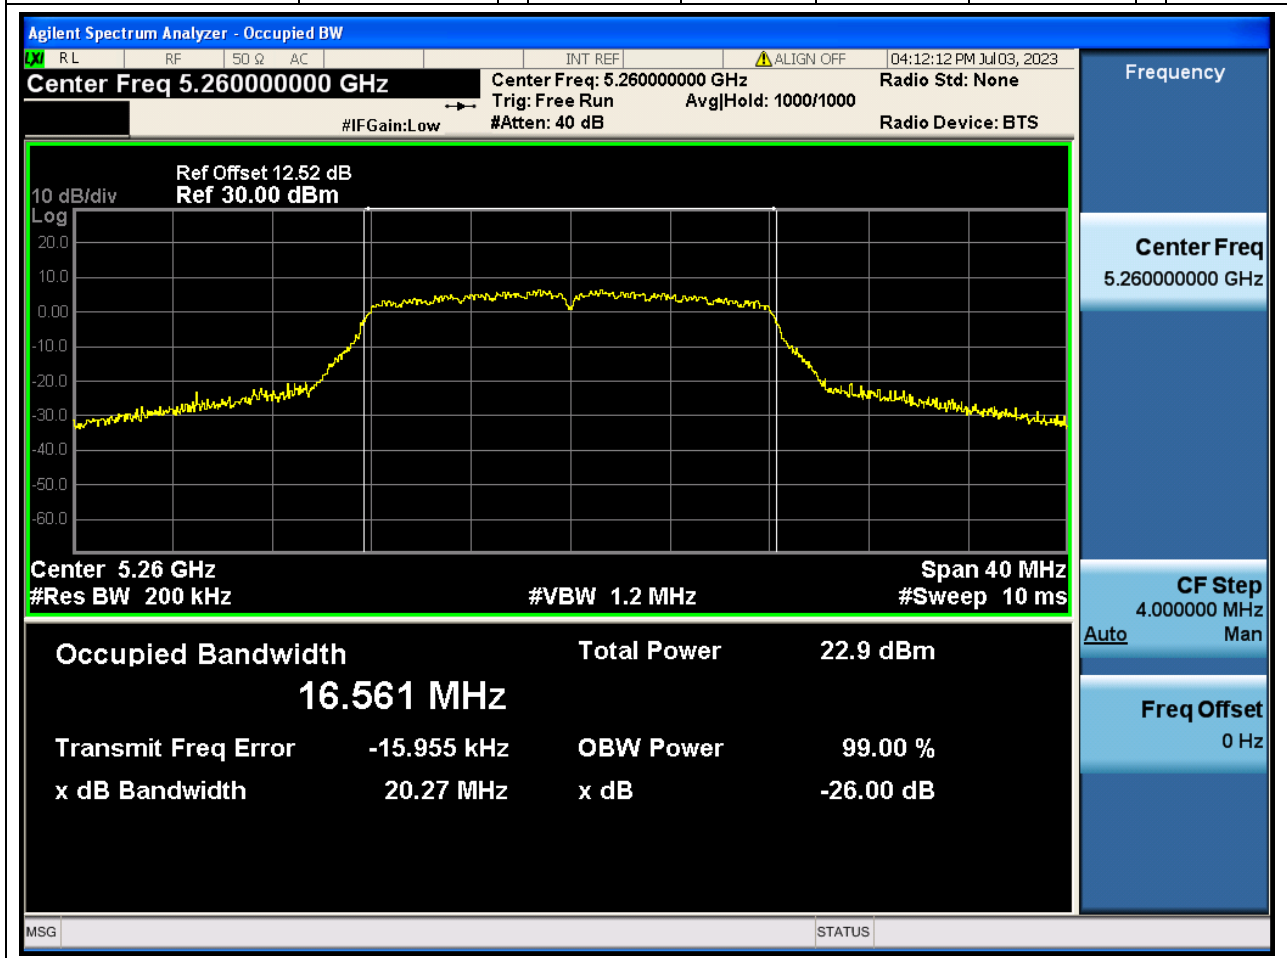

15. 802.11a_20M_U-NII-2A_L

15.1. A.2.2-99% Bandwidth(NTNV)

Center Frequency (MHz)	OBW Power (%)	RBW (MHz)	Detector	Limit (MHz)	OBW (MHz)	Verdict
5260	99	0.2	Peak	0	16.561229	N/A