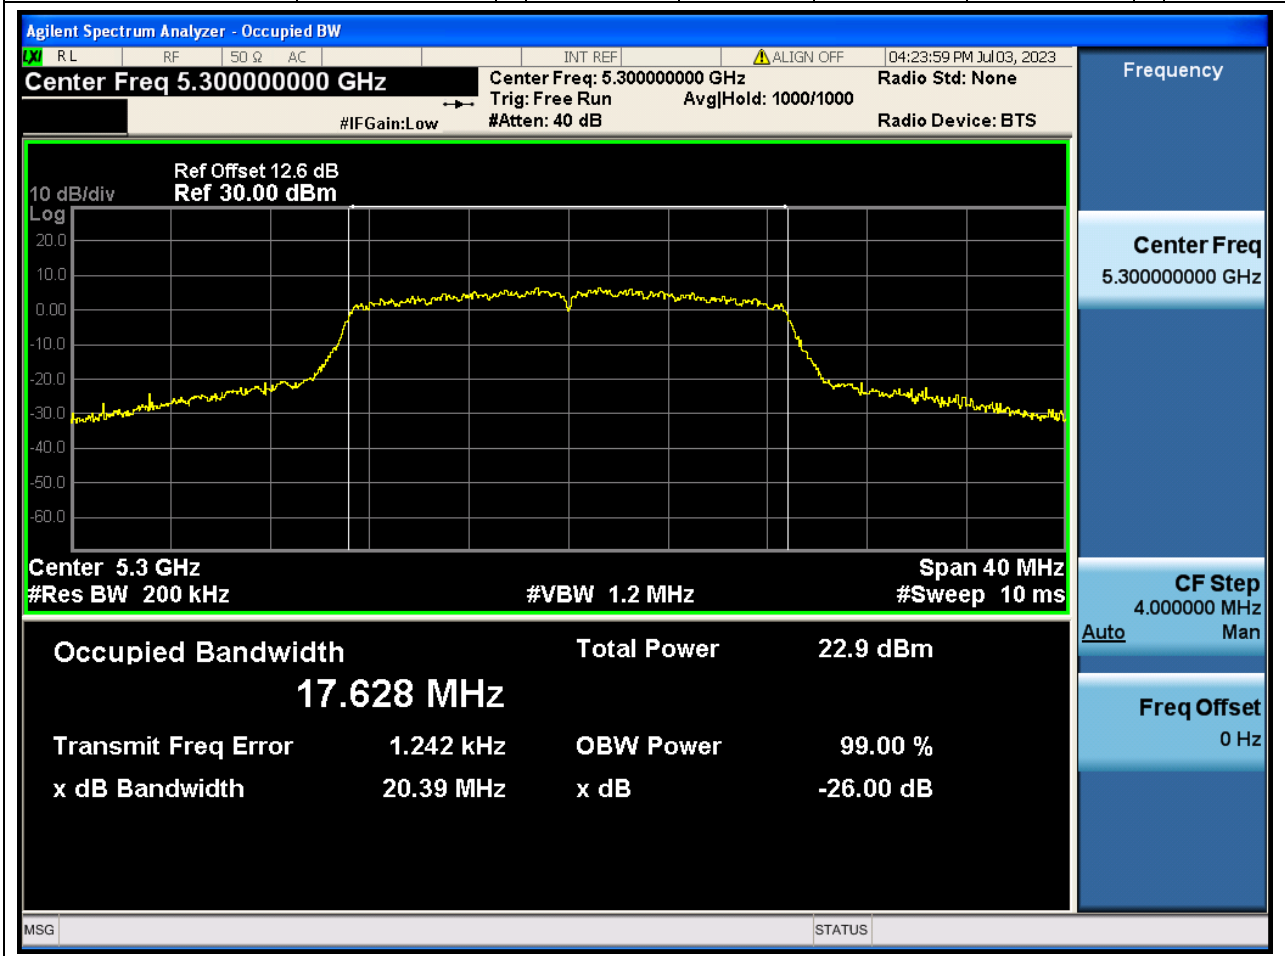

19. 802.11n_20M_U-NII-2A_M

19.1. A.2.2-99% Bandwidth(NTNV)

Center Frequency (MHz)	OBW Power (%)	RBW (MHz)	Detector	Limit (MHz)	OBW (MHz)	Verdict
5300	99	0.2	Peak	0	17.628232	N/A