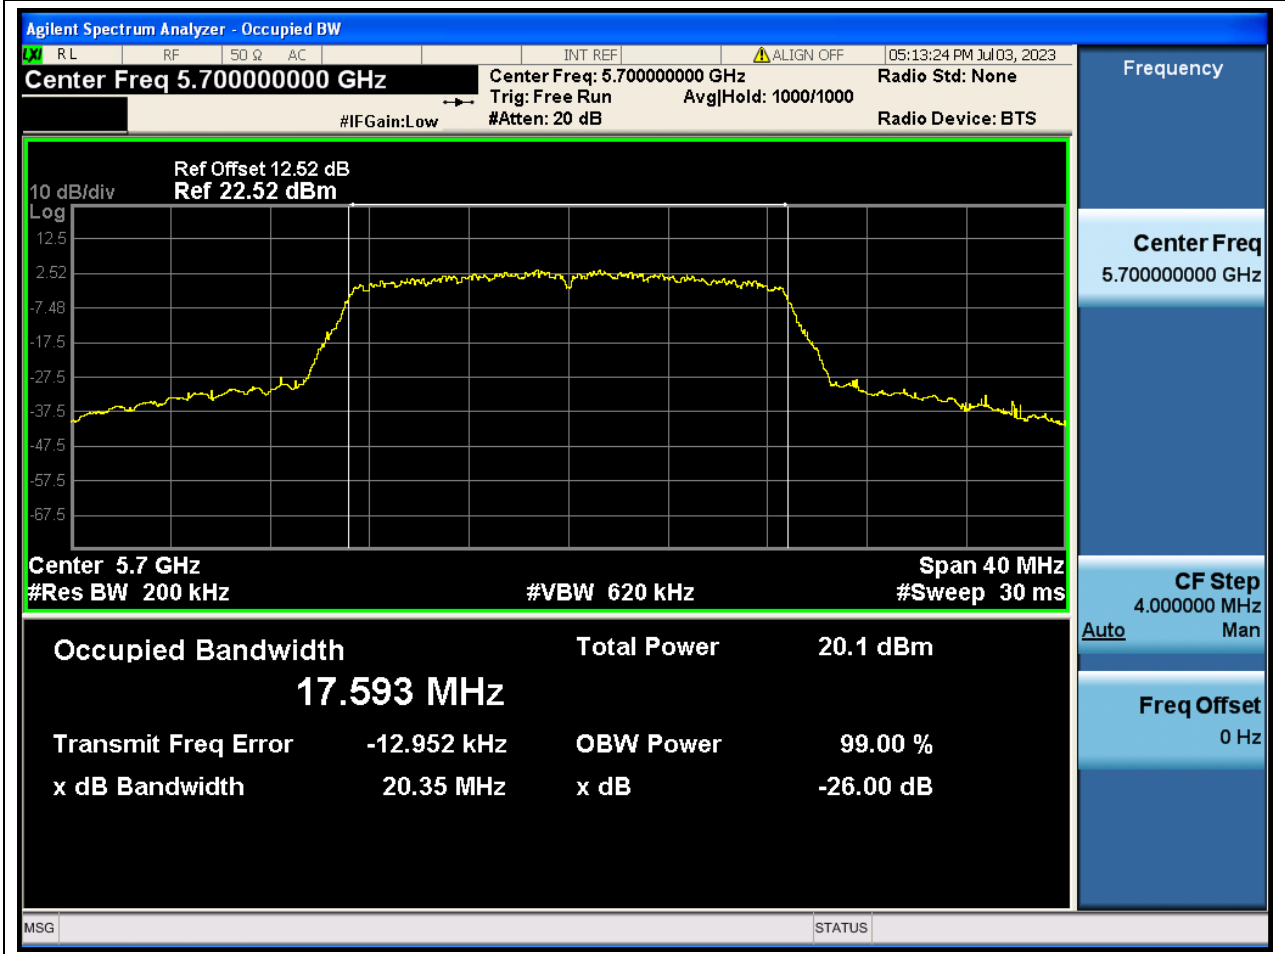

34. 802.11n_20M_U-NII-2C_H

34.1. A.2-26dB Bandwidth(NTNV)

Center Frequency (MHz)	XdB Down	RBW (MHz)	Detector	Limit (MHz)	XdB BandWidth (MHz)	Verdict
5700	26	0.2	Peak	0	20.350233	N/A