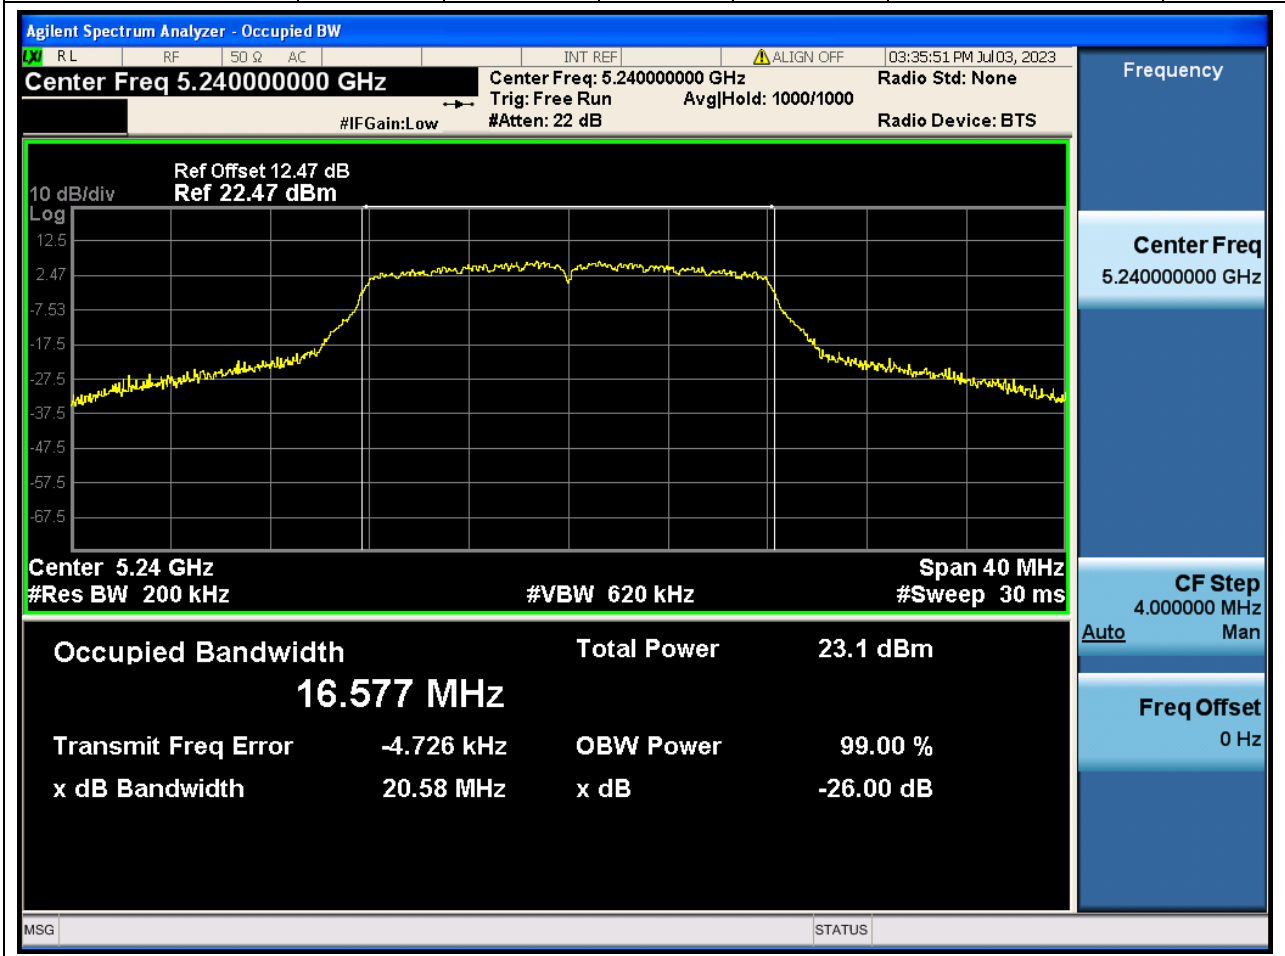

3. 802.11a_20M_U-NII-1_H

3.1. A.2-26dB Bandwidth(NTNV)

Center Frequency (MHz)	XdB Down	RBW (MHz)	Detector	Limit (MHz)	XdB BandWidth (MHz)	Verdict
5240	26	0.2	Peak	0	20.584291	N/A