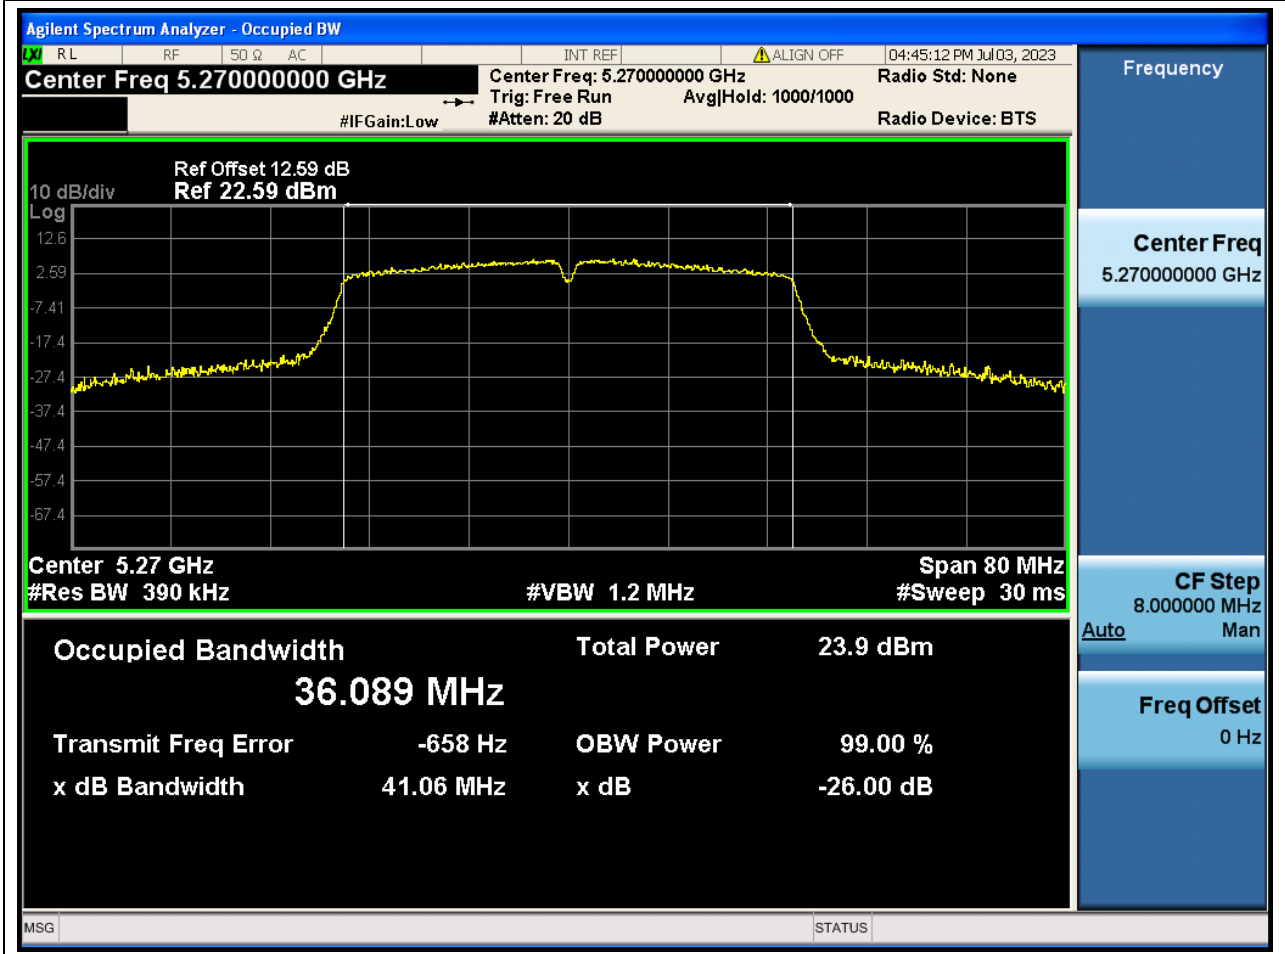

26. 802.11ac_40M_U-NII-2A_L

26.1. A.2-26dB Bandwidth(NTNV)

Center Frequency (MHz)	XdB Down	RBW (MHz)	Detector	Limit (MHz)	XdB BandWidth (MHz)	Verdict
5270	26	0.39	Peak	0	41.05904	N/A