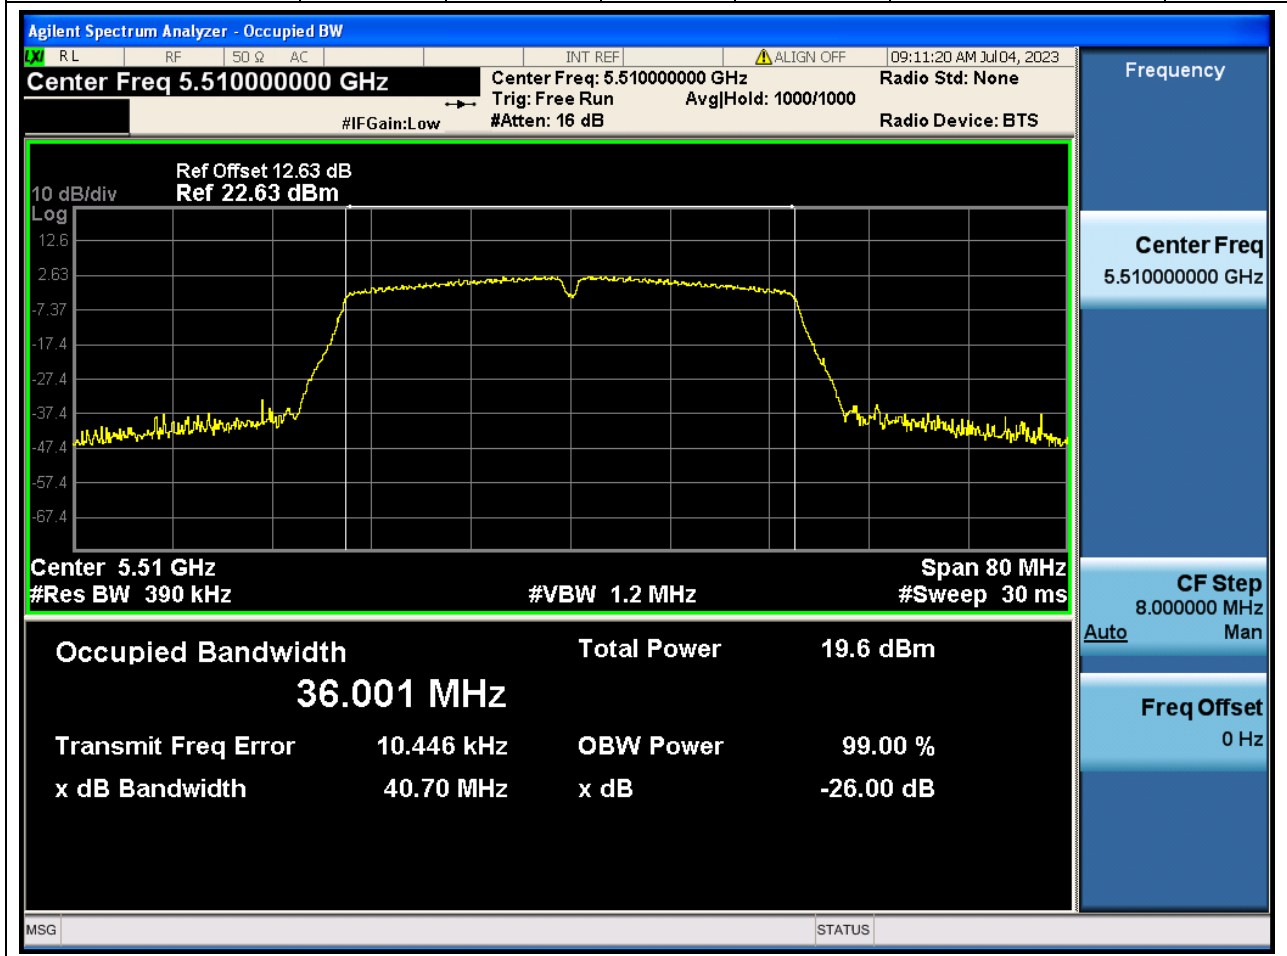

41. 802.11ac_40M_U-NII-2C_L

41.1. A.2-26dB Bandwidth(NTNV)

Center Frequency (MHz)	XdB Down	RBW (MHz)	Detector	Limit (MHz)	XdB BandWidth (MHz)	Verdict
5510	26	0.39	Peak	0	40.695947	N/A