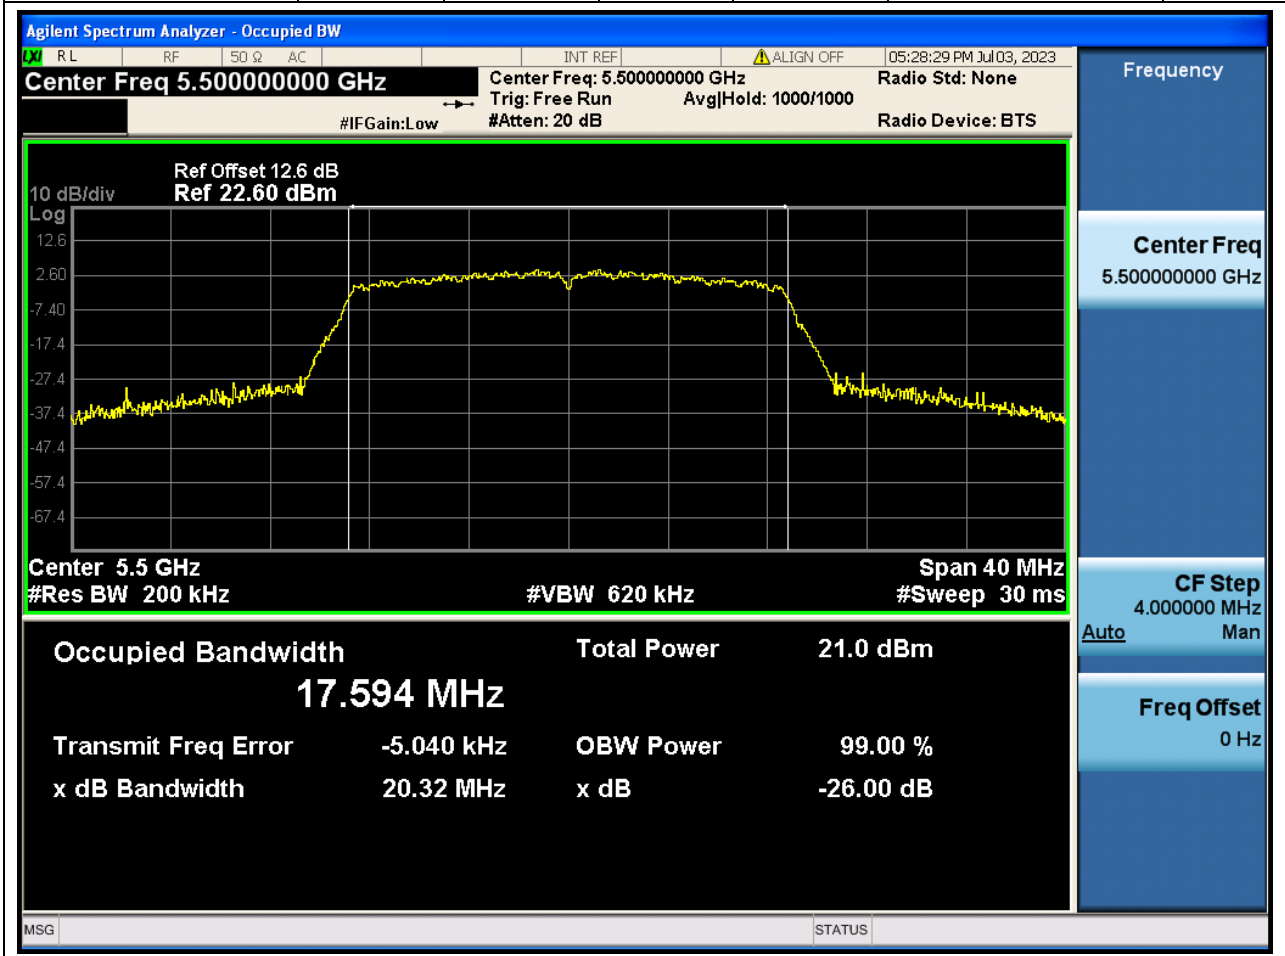

38. 802.11ac_20M_U-NII-2C_L

38.1. A.2-26dB Bandwidth(NTNV)

Center Frequency (MHz)	XdB Down	RBW (MHz)	Detector	Limit (MHz)	XdB BandWidth (MHz)	Verdict
5500	26	0.2	Peak	0	20.317193	N/A