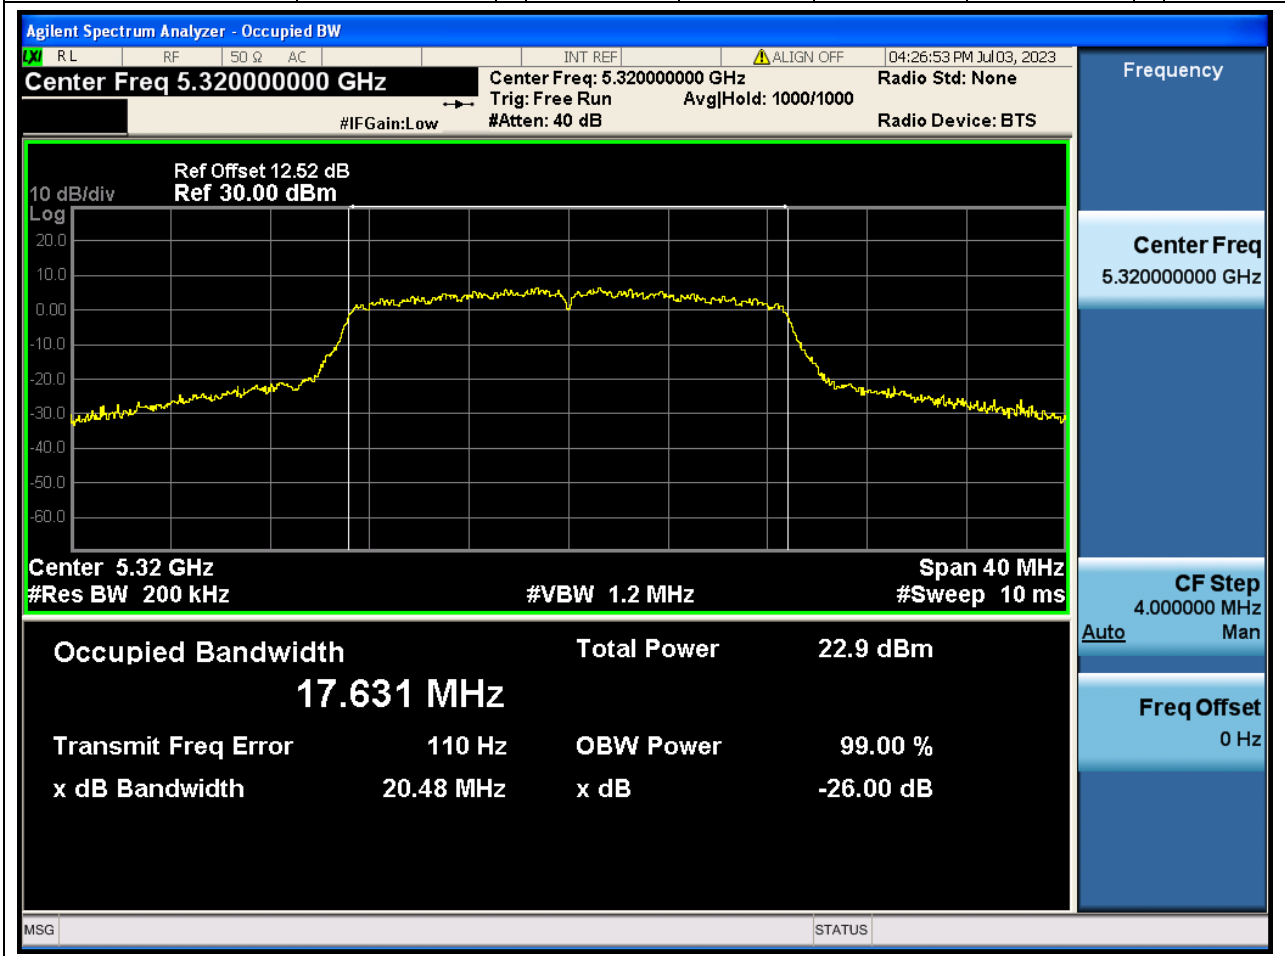

20. 802.11n_20M_U-NII-2A_H

20.1. A.2.2-99% Bandwidth(NTNV)

Center Frequency (MHz)	OBW Power (%)	RBW (MHz)	Detector	Limit (MHz)	OBW (MHz)	Verdict
5320	99	0.2	Peak	0	17.631001	N/A