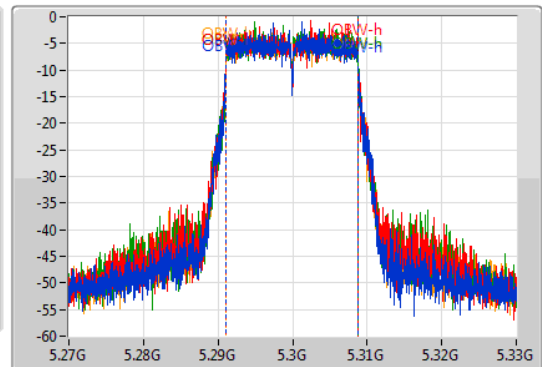

802.11ac VHT20\_Nss1,(MCS0)\_4TX

EBW

5300MHz

07/11/2019

CF  
5.3GHz  
Span  
60MHz  
RBW  
300kHz  
VBW  
1MHz  
Sweep Time  
100ms  
Detector Type  
Peak

CF  
5.3GHz  
Span  
60MHz  
RBW  
200kHz  
VBW  
1MHz  
Sweep Time  
100ms  
Detector Type  
Sample