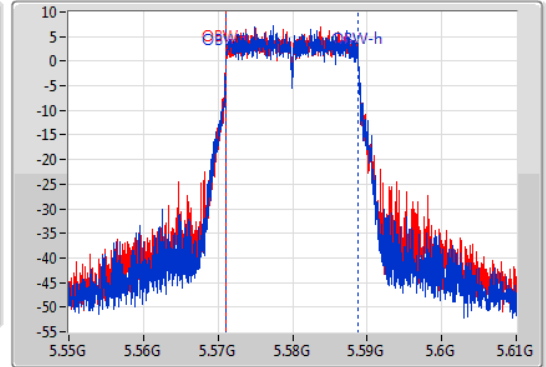

EBW

5580MHz

07/11/2019

CF  
5.58GHz  
Span  
60MHz  
RBW  
300kHz  
VBW  
1MHz  
Sweep Time  
100ms  
Detector Type  
Peak

CF  
5.58GHz  
Span  
60MHz  
RBW  
200kHz  
VBW  
1MHz  
Sweep Time  
100ms  
Detector Type  
Sample