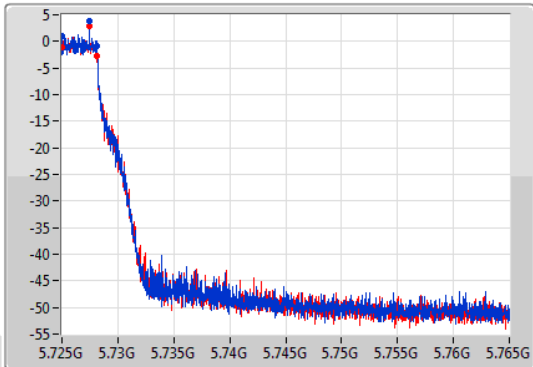

EBW

5720MHz Straddle 5.47-5.725GHz

06/11/2019

CF  
5.71GHz  
Span  
30MHz  
RBW  
200kHz  
VBW  
1MHz  
Sweep Time  
100ms  
Detector Type  
Peak  
Port 1  
Port 2

CF  
5.71GHz  
Span  
30MHz  
RBW  
200kHz  
VBW  
1MHz  
Sweep Time  
100ms  
Detector Type  
Sample

26dB(Hz)	Fl-26dB(Hz)	Fh-26dB(Hz)	OBW(Hz)	Fl-OBW(Hz)	Fh-OBW(Hz)	Limit(Hz)	Port
15.585M	5.709415G	5.725G	13.343M	5.711604G	5.724948G	Inf	1
15.69M	5.70931G	5.725G	13.313M	5.711619G	5.724933G	Inf	2

802.11a\_Nss1,(6Mbps)\_2TX

EBW

5720MHz Straddle 5.725-5.85GHz

06/11/2019

CF  
5.745GHz  
Span  
40MHz  
RBW  
100kHz  
VBW  
300kHz  
Sweep Time  
100ms  
Detector Type  
Peak  
Port 1  
Port 2

CF  
5.745GHz  
Span  
40MHz  
RBW  
50kHz  
VBW  
200kHz  
Sweep Time  
100ms  
Detector Type  
Sample