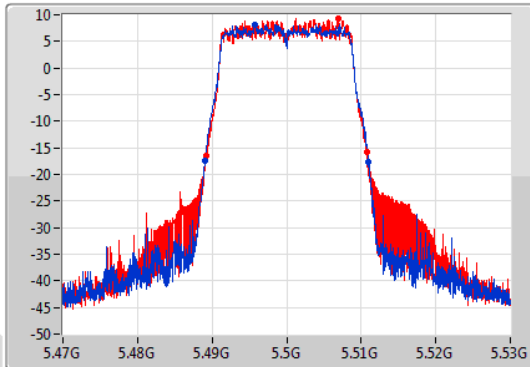

EBW

5500MHz

07/11/2019

CF  
5.5GHz  
Span  
60MHz  
RBW  
300kHz  
VBW  
1MHz  
Sweep Time  
100ms  
Detector Type  
Peak

CF  
5.5GHz  
Span  
60MHz  
RBW  
200kHz  
VBW  
1MHz  
Sweep Time  
100ms  
Detector Type  
Sample