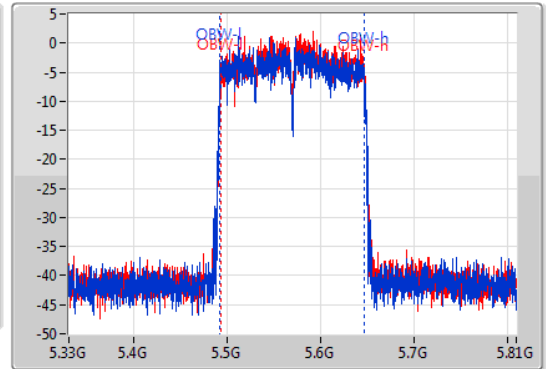

EBW

5570MHz

07/11/2019

CF  
5.57GHz  
Span  
480MHz  
RBW  
2MHz  
VBW  
10MHz  
Sweep Time  
100ms  
Detector Type  
Peak

CF  
5.57GHz  
Span  
480MHz  
RBW  
2MHz  
VBW  
10MHz  
Sweep Time  
100ms  
Detector Type  
Sample