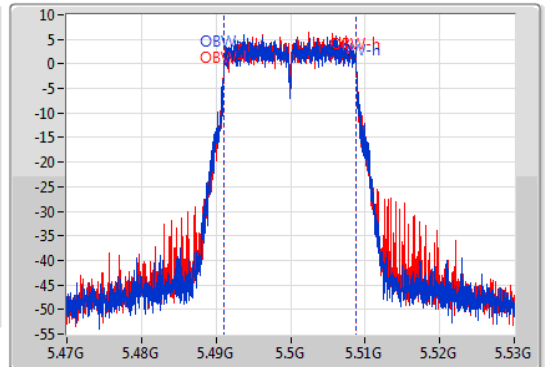

EBW

5500MHz

07/11/2019

CF  
5.5GHz  
Span  
60MHz  
RBW  
300kHz  
VBW  
1MHz  
Sweep Time  
100ms  
Detector Type  
Peak

CF  
5.5GHz  
Span  
60MHz  
RBW  
200kHz  
VBW  
1MHz  
Sweep Time  
100ms  
Detector Type  
Sample