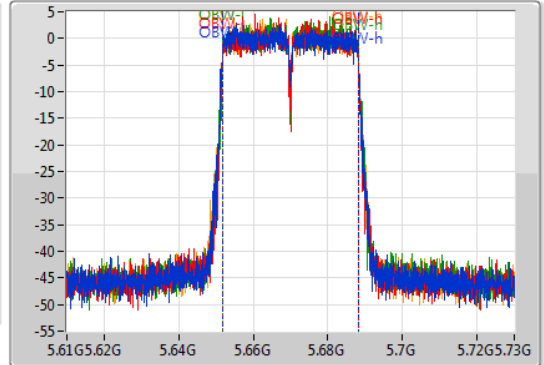

802.11ac VHT40\_Nss4,(MCS0)\_4TX

EBW

5670MHz

05/11/2019

CF  
5.67GHz  
Span  
120MHz  
RBW  
500kHz  
VBW  
2MHz  
Sweep Time  
100ms  
Detector Type  
Peak

CF  
5.67GHz  
Span  
120MHz  
RBW  
500kHz  
VBW  
2MHz  
Sweep Time  
100ms  
Detector Type  
Sample