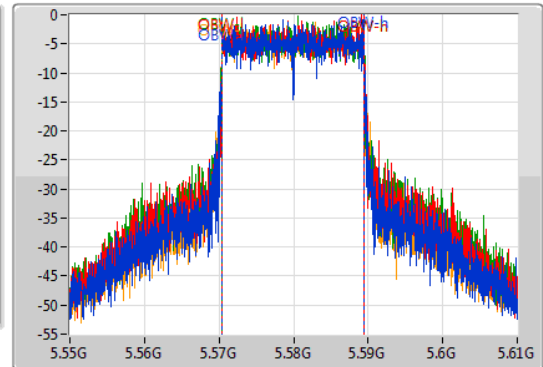

802.11ax HEW20\_Nss1,(MCS0)\_4TX

EBW

5580MHz

07/11/2019

CF  
5.58GHz  
Span  
60MHz  
RBW  
300kHz  
VBW  
1MHz  
Sweep Time  
100ms  
Detector Type  
Peak

CF  
5.58GHz  
Span  
60MHz  
RBW  
200kHz  
VBW  
1MHz  
Sweep Time  
100ms  
Detector Type  
Sample