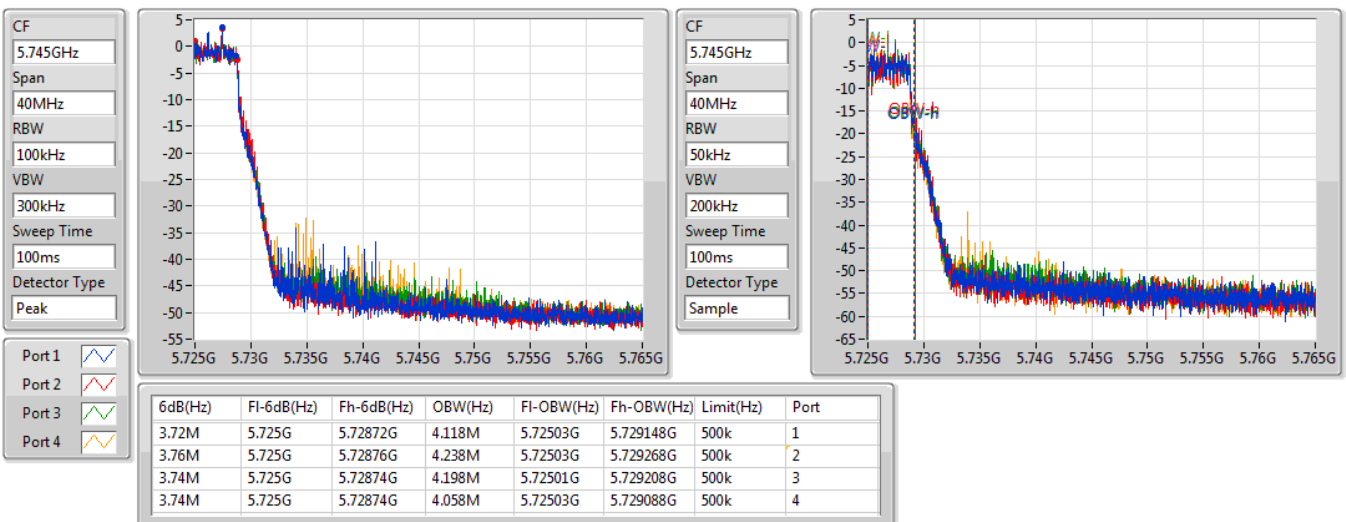

802.11ac VHT20\_Nss4,(MCS0)\_4TX

EBW

5720MHz Straddle 5.47-5.725GHz

05/11/2019

802.11ac VHT20\_Nss4,(MCS0)\_4TX

EBW

5720MHz Straddle 5.725-5.85GHz

05/11/2019