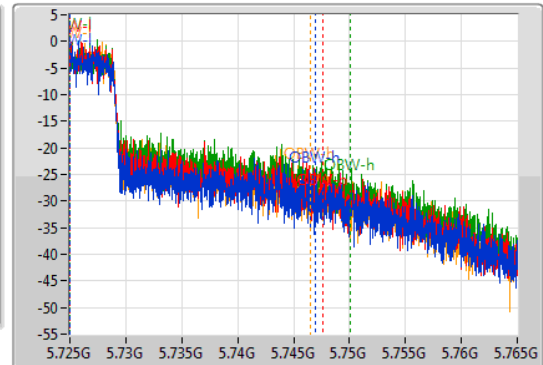

Port 1: [Blue line icon]  
 Port 2: [Red line icon]  
 Port 3: [Green line icon]  
 Port 4: [Orange line icon]

6dB(Hz)	Fl-6dB(Hz)	Fh-6dB(Hz)	OBW(Hz)	Fl-OBW(Hz)	Fh-OBW(Hz)	Limit(Hz)	Port
3.74M	5.725G	5.72874G	21.949M	5.72503G	5.746979G	500k	1
3.8M	5.725G	5.7288G	22.609M	5.72501G	5.747619G	500k	2
3.68M	5.725G	5.72868G	25.027M	5.72501G	5.750037G	500k	3
3.78M	5.725G	5.72878G	21.529M	5.72501G	5.746539G	500k	4