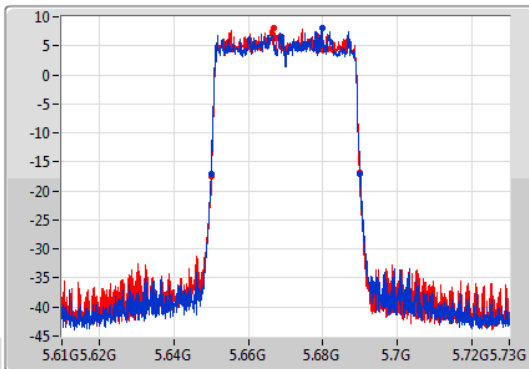

CF
5.67GHz
Span
120MHz
RBW
500kHz
VBW
2MHz
Sweep Time
100ms
Detector Type
Sample