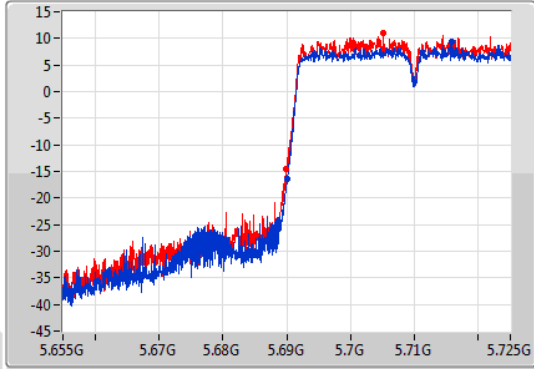

CF
5.69GHz
Span
70MHz
RBW
500kHz
VBW
2MHz
Sweep Time
100ms
Detector Type
Sample