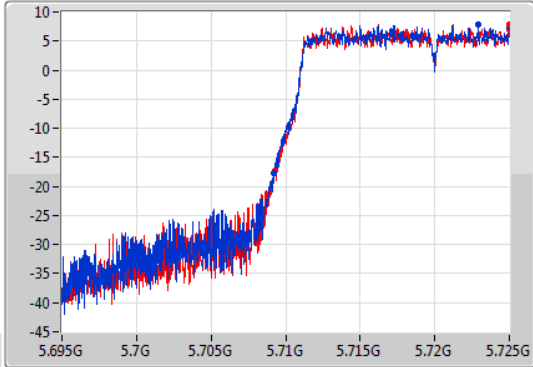

EBW

5700MHz

07/11/2019

CF  
5.7GHz  
Span  
60MHz  
RBW  
300kHz  
VBW  
1MHz  
Sweep Time  
100ms  
Detector Type  
Peak

CF  
5.7GHz  
Span  
60MHz  
RBW  
200kHz  
VBW  
1MHz  
Sweep Time  
100ms  
Detector Type  
Sample

26dB(Hz)	Fl-26dB(Hz)	Fh-26dB(Hz)	OBW(Hz)	Fl-OBW(Hz)	Fh-OBW(Hz)	Limit(Hz)	Port
21.9M	5.68908G	5.71098G	17.721M	5.691094G	5.708816G	Inf	1
21.48M	5.68926G	5.71074G	17.721M	5.691094G	5.708816G	Inf	2

802.11ac VHT20\_Nss2,(MCS0)\_2TX

EBW

5720MHz Straddle 5.47-5.725GHz

07/11/2019

CF  
5.71GHz  
Span  
30MHz  
RBW  
200kHz  
VBW  
1MHz  
Sweep Time  
100ms  
Detector Type  
Peak

CF  
5.71GHz  
Span  
30MHz  
RBW  
200kHz  
VBW  
1MHz  
Sweep Time  
100ms  
Detector Type  
Sample