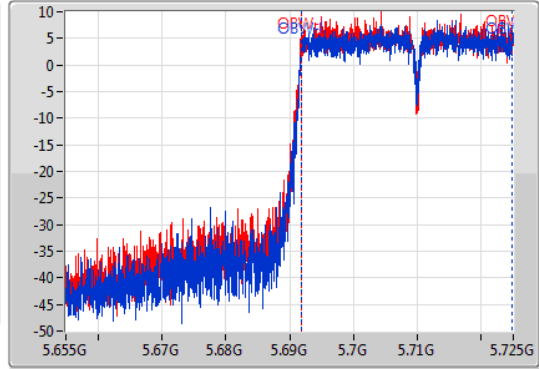

EBW

5710MHz Straddle 5.47-5.725GHz

07/11/2019

CF  
5.69GHz  
Span  
70MHz  
RBW  
500kHz  
VBW  
2MHz  
Sweep Time  
100ms  
Detector Type  
Peak

CF  
5.69GHz  
Span  
70MHz  
RBW  
500kHz  
VBW  
2MHz  
Sweep Time  
100ms  
Detector Type  
Sample