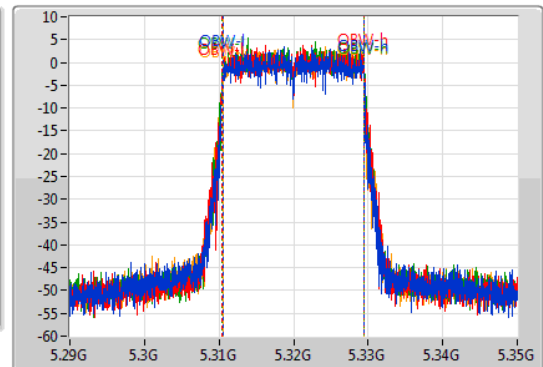

26dB(Hz)	Fl-26dB(Hz)	Fh-26dB(Hz)	OBW(Hz)	Fl-OBW(Hz)	Fh-OBW(Hz)	Limit(Hz)	Port
21.42M	5.3092G	5.33062G	18.891M	5.310525G	5.329415G	Inf	1
21.93M	5.30905G	5.33098G	19.01M	5.310465G	5.329475G	Inf	2
21.3M	5.30938G	5.33068G	19.04M	5.310435G	5.329475G	Inf	3
21.87M	5.30905G	5.33092G	18.951M	5.310495G	5.329445G	Inf	4