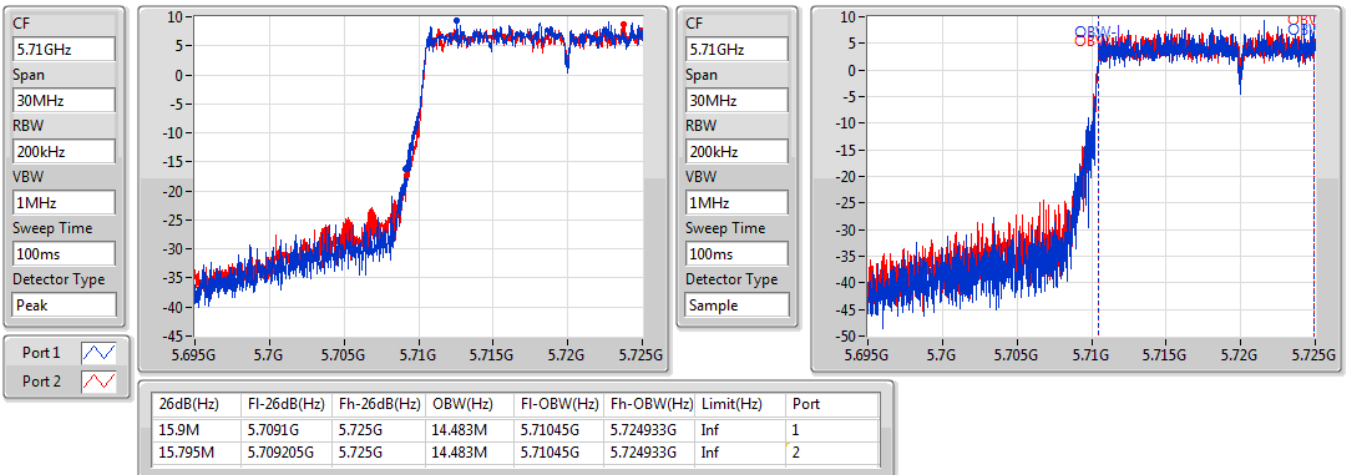

EBW

5700MHz

06/11/2019

802.11ax HEW20\_Nss2,(MCS0)\_2TX

EBW

5720MHz Straddle 5.47-5.725GHz

06/11/2019

802.11ax HEW20\_Nss2,(MCS0)\_2TX