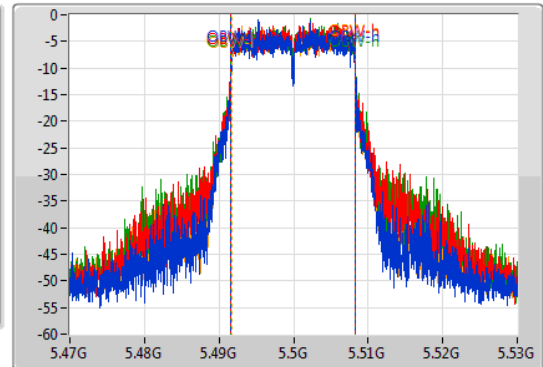

802.11a\_Nss1,(6Mbps)\_4TX

EBW

5500MHz

07/11/2019

CF  
5.5GHz  
Span  
60MHz  
RBW  
300kHz  
VBW  
1MHz  
Sweep Time  
100ms  
Detector Type  
Peak

CF  
5.5GHz  
Span  
60MHz  
RBW  
200kHz  
VBW  
1MHz  
Sweep Time  
100ms  
Detector Type  
Sample