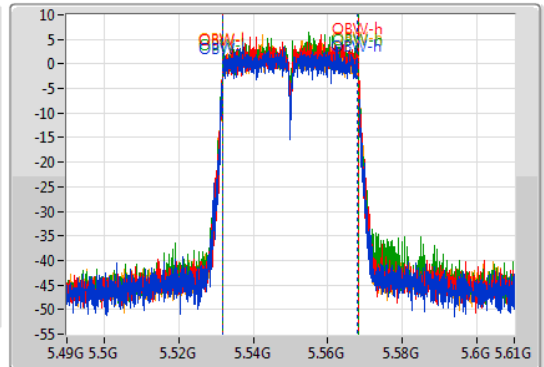

802.11ac VHT40\_Nss4,(MCS0)\_4TX

EBW

5550MHz

05/11/2019

CF  
5.55GHz  
Span  
120MHz  
RBW  
500kHz  
VBW  
2MHz  
Sweep Time  
100ms  
Detector Type  
Peak

CF  
5.55GHz  
Span  
120MHz  
RBW  
500kHz  
VBW  
2MHz  
Sweep Time  
100ms  
Detector Type  
Sample