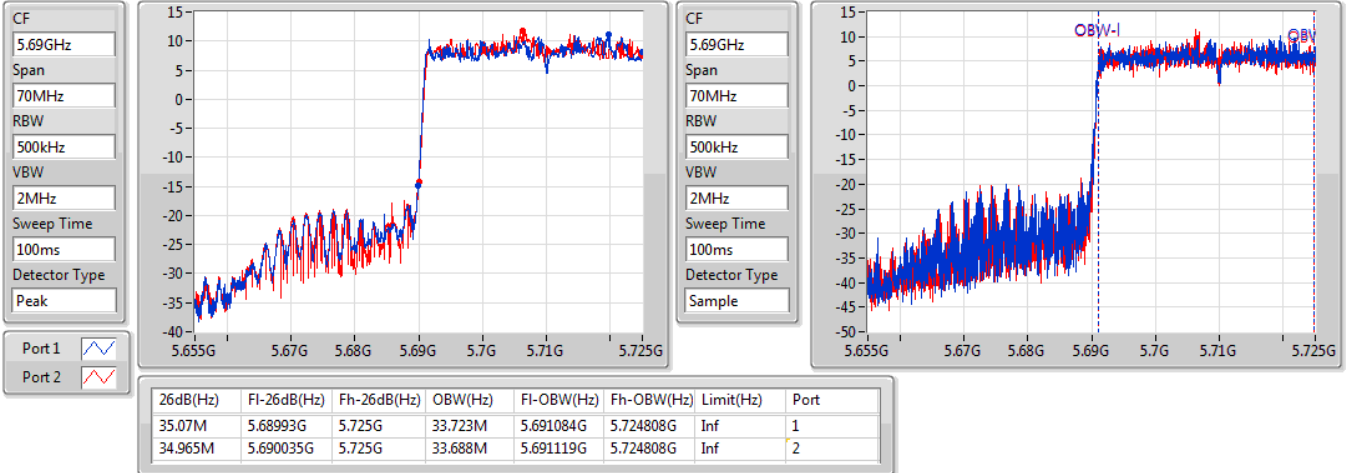

802.11ax HEW40_Nss2,(MCS0)_2TX

EBW

5710MHz Straddle 5.47-5.725GHz

07/11/2019