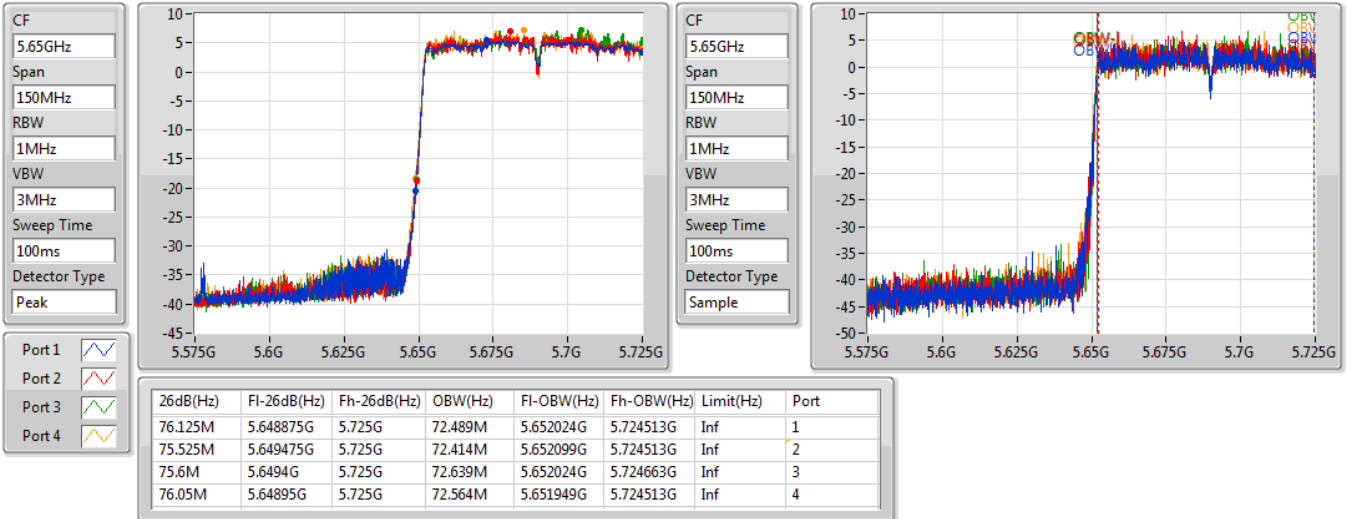

802.11ac VHT80_Nss1,(MCS0)_4TX

EBW

5690MHz Straddle 5.47-5.725GHz

08/11/2019