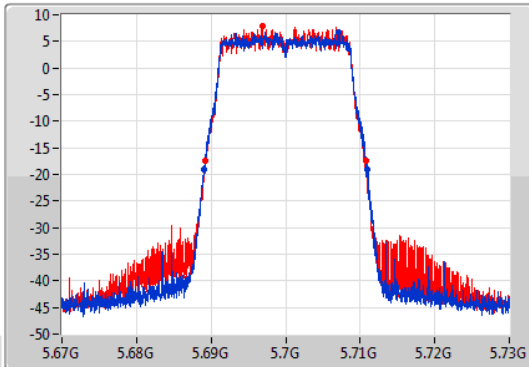

EBW

5580MHz

07/11/2019

CF  
5.58GHz  
Span  
60MHz  
RBW  
300kHz  
VBW  
1MHz  
Sweep Time  
100ms  
Detector Type  
Peak

CF  
5.58GHz  
Span  
60MHz  
RBW  
200kHz  
VBW  
1MHz  
Sweep Time  
100ms  
Detector Type  
Sample

EBW

5700MHz

07/11/2019

CF  
5.7GHz  
Span  
60MHz  
RBW  
300kHz  
VBW  
1MHz  
Sweep Time  
100ms  
Detector Type  
Peak

CF  
5.7GHz  
Span  
60MHz  
RBW  
200kHz  
VBW  
1MHz  
Sweep Time  
100ms  
Detector Type  
Sample