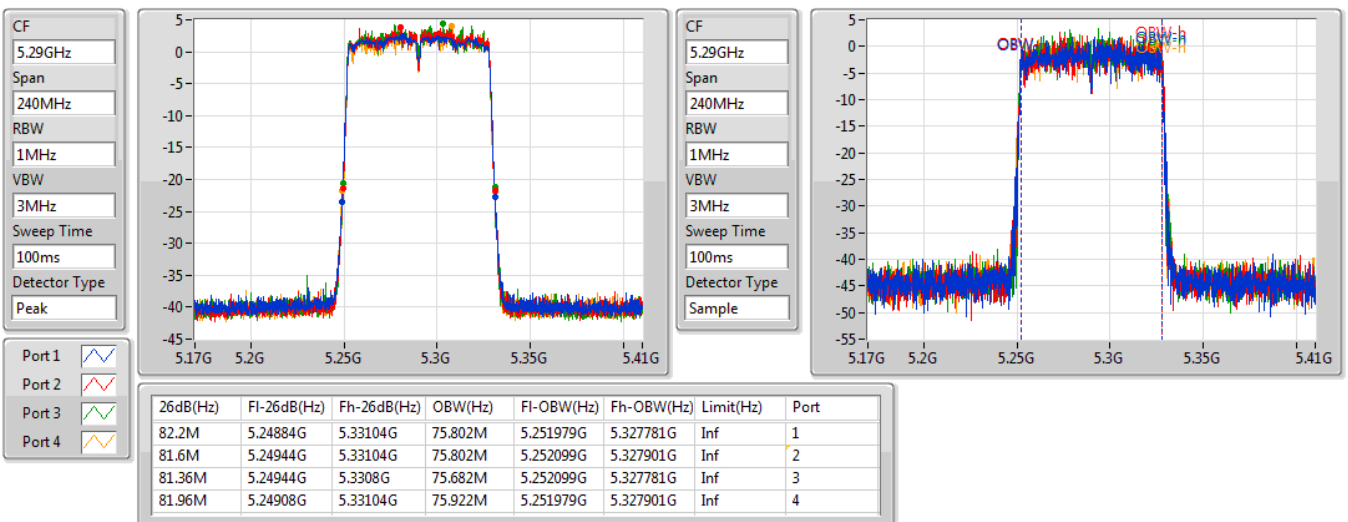

802.11ac VHT40\_Nss1,(MCS0)\_4TX

EBW

5710MHz Straddle 5.725-5.85GHz

08/11/2019

802.11ac VHT80\_Nss1,(MCS0)\_4TX

EBW

5290MHz

08/11/2019