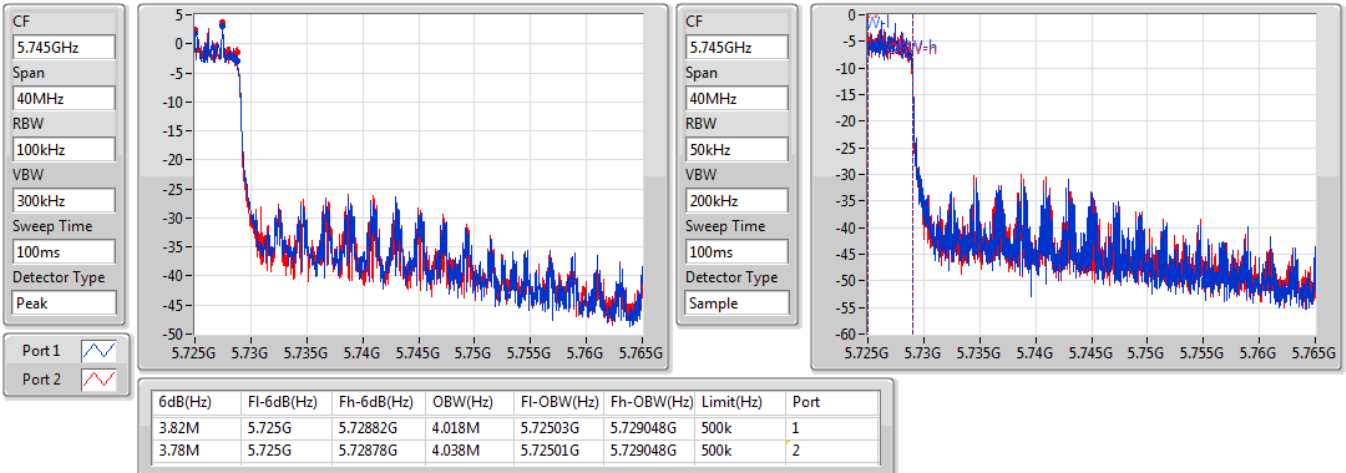

EBW

5710MHz Straddle 5.47-5.725GHz

07/11/2019

802.11ax HEW40\_Nss2,(MCS0)\_2TX

EBW

5710MHz Straddle 5.725-5.85GHz

07/11/2019

802.11ax HEW80\_Nss2,(MCS0)\_2TX