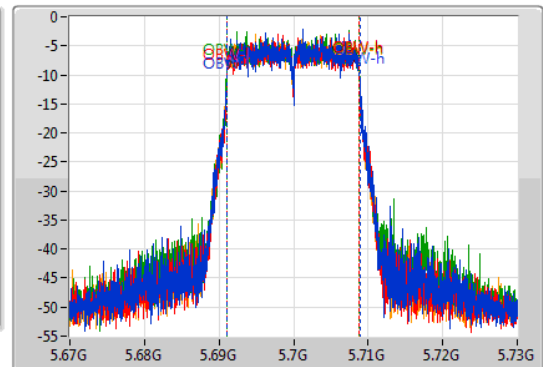

802.11ac VHT20\_Nss1,(MCS0)\_4TX

EBW

5700MHz

07/11/2019

CF  
5.7GHz  
Span  
60MHz  
RBW  
300kHz  
VBW  
1MHz  
Sweep Time  
100ms  
Detector Type  
Peak

CF  
5.7GHz  
Span  
60MHz  
RBW  
200kHz  
VBW  
1MHz  
Sweep Time  
100ms  
Detector Type  
Sample