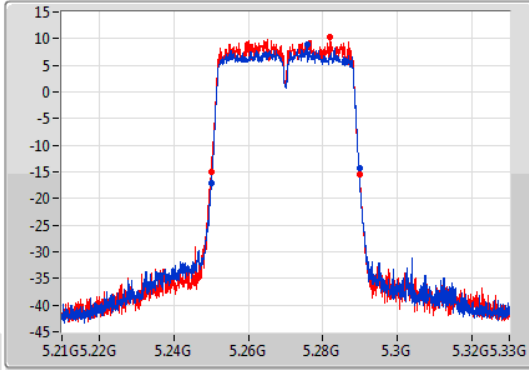

EBW

5270MHz

07/11/2019

CF  
5.27GHz  
Span  
120MHz  
RBW  
500kHz  
VBW  
2MHz  
Sweep Time  
100ms  
Detector Type  
Peak  
Port 1  
Port 2

CF  
5.27GHz  
Span  
120MHz  
RBW  
500kHz  
VBW  
2MHz  
Sweep Time  
100ms  
Detector Type  
Sample