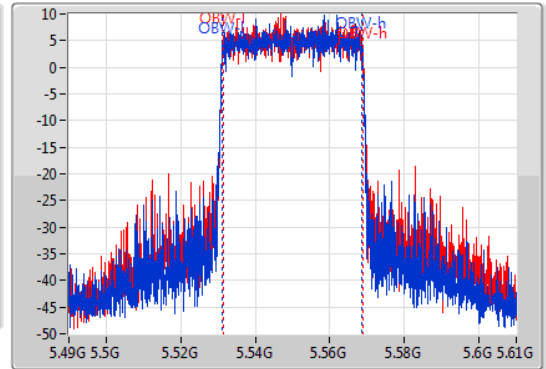

EBW

5550MHz

06/11/2019

CF  
5.55GHz  
Span  
120MHz  
RBW  
500kHz  
VBW  
2MHz  
Sweep Time  
100ms  
Detector Type  
Peak

CF  
5.55GHz  
Span  
120MHz  
RBW  
500kHz  
VBW  
2MHz  
Sweep Time  
100ms  
Detector Type  
Sample