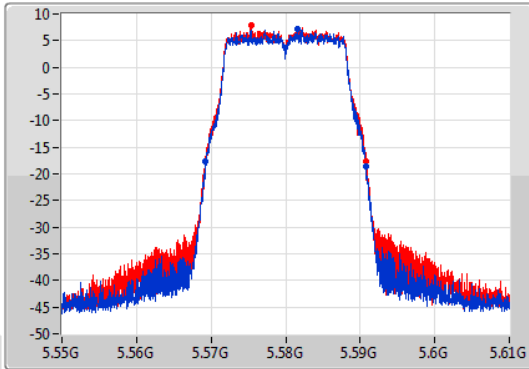

EBW

5500MHz

06/11/2019

CF  
5.5GHz  
Span  
60MHz  
RBW  
300kHz  
VBW  
1MHz  
Sweep Time  
100ms  
Detector Type  
Peak

CF  
5.5GHz  
Span  
60MHz  
RBW  
200kHz  
VBW  
1MHz  
Sweep Time  
100ms  
Detector Type  
Sample

26dB(Hz)	Fl-26dB(Hz)	Fh-26dB(Hz)	OBW(Hz)	Fl-OBW(Hz)	Fh-OBW(Hz)	Limit(Hz)	Port
21.51M	5.4892G	5.51071G	16.612M	5.491634G	5.508246G	Inf	1
21.69M	5.4892G	5.51089G	16.612M	5.491634G	5.508246G	Inf	2

802.11a\_Nss1,(6Mbps)\_2TX

EBW

5580MHz

06/11/2019

CF  
5.58GHz  
Span  
60MHz  
RBW  
300kHz  
VBW  
1MHz  
Sweep Time  
100ms  
Detector Type  
Peak

CF  
5.58GHz  
Span  
60MHz  
RBW  
200kHz  
VBW  
1MHz  
Sweep Time  
100ms  
Detector Type  
Sample