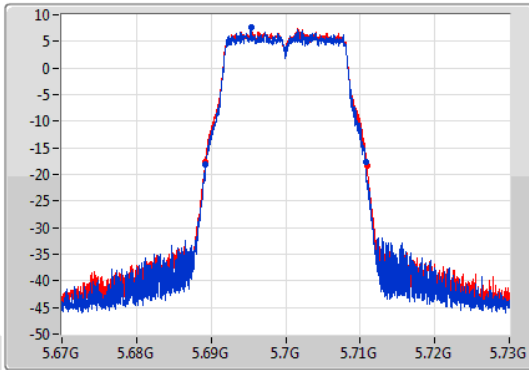

EBW

5580MHz

06/11/2019

CF  
5.58GHz  
Span  
60MHz  
RBW  
300kHz  
VBW  
1MHz  
Sweep Time  
100ms  
Detector Type  
Peak

CF  
5.58GHz  
Span  
60MHz  
RBW  
200kHz  
VBW  
1MHz  
Sweep Time  
100ms  
Detector Type  
Sample

26dB(Hz)	Fl-26dB(Hz)	Fh-26dB(Hz)	OBW(Hz)	Fl-OBW(Hz)	Fh-OBW(Hz)	Limit(Hz)	Port
21.48M	5.56929G	5.59077G	16.582M	5.571664G	5.588246G	Inf	1
21.63M	5.5692G	5.59083G	16.582M	5.571634G	5.588216G	Inf	2

802.11a\_Nss1,(6Mbps)\_2TX

EBW

5700MHz

06/11/2019

CF  
5.7GHz  
Span  
60MHz  
RBW  
300kHz  
VBW  
1MHz  
Sweep Time  
100ms  
Detector Type  
Peak

CF  
5.7GHz  
Span  
60MHz  
RBW  
200kHz  
VBW  
1MHz  
Sweep Time  
100ms  
Detector Type  
Sample