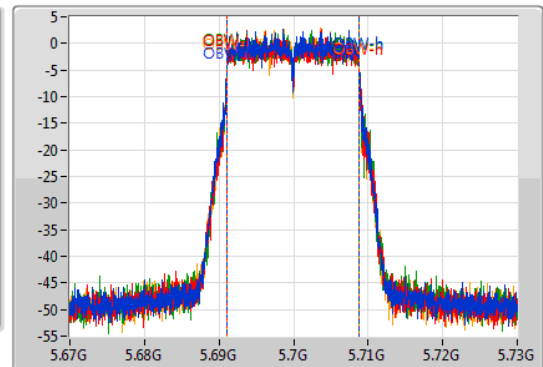

802.11ac VHT20\_Nss4,(MCS0)\_4TX

EBW

5700MHz

05/11/2019

CF  
5.7GHz  
Span  
60MHz  
RBW  
300kHz  
VBW  
1MHz  
Sweep Time  
100ms  
Detector Type  
Peak

CF  
5.7GHz  
Span  
60MHz  
RBW  
200kHz  
VBW  
1MHz  
Sweep Time  
100ms  
Detector Type  
Sample