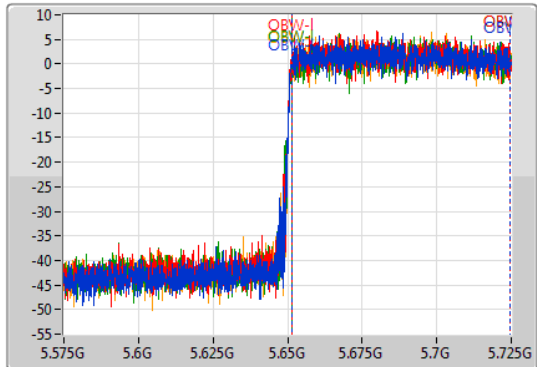

Port 1  
Port 2  
Port 3  
Port 4

26dB(Hz)	Fl-26dB(Hz)	Fh-26dB(Hz)	OBW(Hz)	Fl-OBW(Hz)	Fh-OBW(Hz)	Limit(Hz)	Port
76.05M	5.64895G	5.725G	73.313M	5.651274G	5.724588G	Inf	1
76.125M	5.648875G	5.725G	73.238M	5.651274G	5.724513G	Inf	2
76.05M	5.64895G	5.725G	73.238M	5.651349G	5.724588G	Inf	3
75.9M	5.6491G	5.725G	73.313M	5.651349G	5.724663G	Inf	4