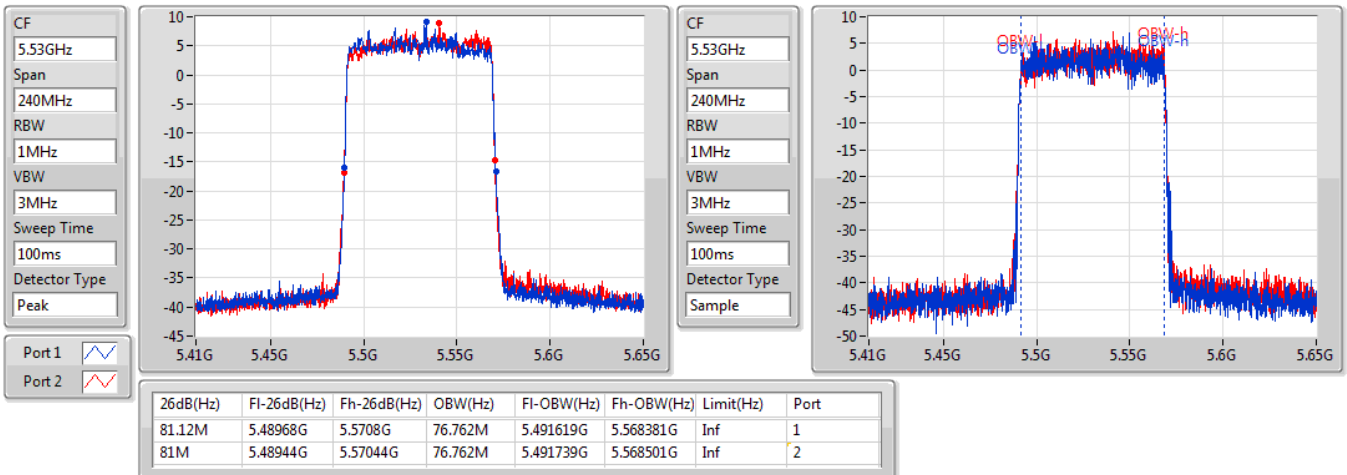

EBW

5290MHz

07/11/2019

802.11ax HEW80\_Nss2,(MCS0)\_2TX

EBW

5530MHz

07/11/2019

802.11ax HEW80\_Nss2,(MCS0)\_2TX