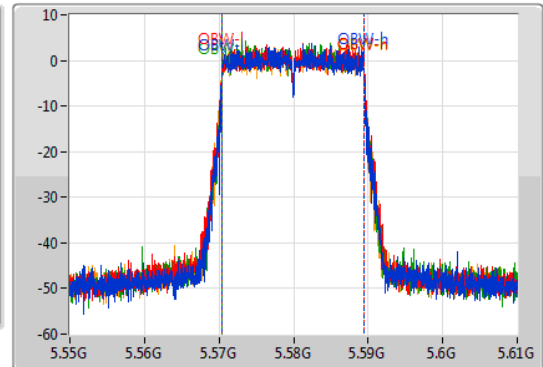

Port 1: [Waveform icon]  
 Port 2: [Waveform icon]  
 Port 3: [Waveform icon]  
 Port 4: [Waveform icon]

26dB(Hz)	Fl-26dB(Hz)	Fh-26dB(Hz)	OBW(Hz)	Fl-OBW(Hz)	Fh-OBW(Hz)	Limit(Hz)	Port
21.42M	5.56926G	5.59068G	18.951M	5.570465G	5.589415G	Inf	1
21.93M	5.56902G	5.59095G	19.04M	5.570435G	5.589475G	Inf	2
21.24M	5.56938G	5.59062G	19.01M	5.570435G	5.589445G	Inf	3
21.87M	5.56902G	5.59089G	19.01M	5.570405G	5.589415G	Inf	4