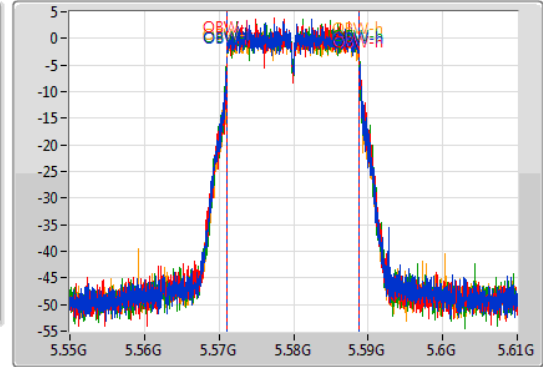

802.11ac VHT20\_Nss4,(MCS0)\_4TX

EBW

5580MHz

05/11/2019

CF  
5.58GHz  
Span  
60MHz  
RBW  
300kHz  
VBW  
1MHz  
Sweep Time  
100ms  
Detector Type  
Peak

CF  
5.58GHz  
Span  
60MHz  
RBW  
200kHz  
VBW  
1MHz  
Sweep Time  
100ms  
Detector Type  
Sample