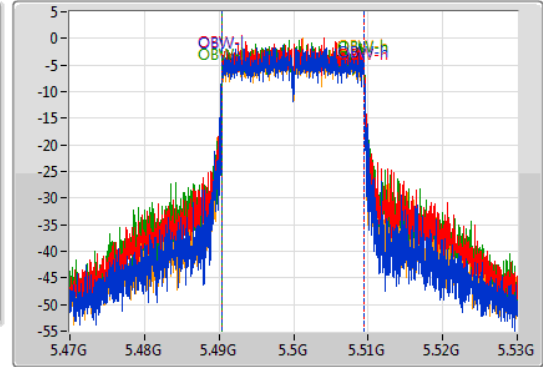

802.11ax HEW20\_Nss1,(MCS0)\_4TX

EBW

5500MHz

07/11/2019

CF  
5.5GHz  
Span  
60MHz  
RBW  
300kHz  
VBW  
1MHz  
Sweep Time  
100ms  
Detector Type  
Peak

CF  
5.5GHz  
Span  
60MHz  
RBW  
200kHz  
VBW  
1MHz  
Sweep Time  
100ms  
Detector Type  
Sample