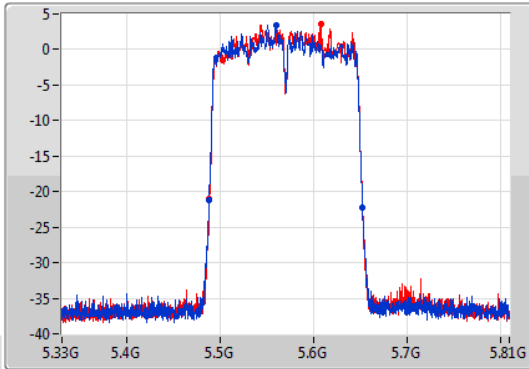

802.11ac VHT160_Nss2,(MCS0)_2TX

EBW

5570MHz

07/11/2019

CF
5.57GHz
Span
480MHz
RBW
2MHz
VBW
10MHz
Sweep Time
100ms
Detector Type
Peak

CF
5.57GHz
Span
480MHz
RBW
2MHz
VBW
10MHz
Sweep Time
100ms
Detector Type
Sample