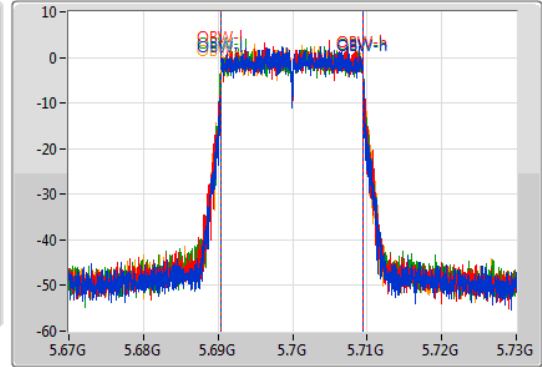

802.11ax HEW20_Nss4,(MCS0)_4TX

EBW

5700MHz

05/11/2019

CF
5.7GHz
Span
60MHz
RBW
300kHz
VBW
1MHz
Sweep Time
100ms
Detector Type
Peak

CF
5.7GHz
Span
60MHz
RBW
200kHz
VBW
1MHz
Sweep Time
100ms
Detector Type
Sample

Port 1
Port 2
Port 3
Port 4

26dB(Hz)	Fl-26dB(Hz)	Fh-26dB(Hz)	OBW(Hz)	Fl-OBW(Hz)	Fh-OBW(Hz)	Limit(Hz)	Port
21.45M	5.6892G	5.71065G	18.951M	5.690465G	5.709415G	Inf	1
21.99M	5.68896G	5.71095G	18.981M	5.690465G	5.709445G	Inf	2
21.48M	5.6892G	5.71068G	19.07M	5.690405G	5.709475G	Inf	3
21.84M	5.68902G	5.71086G	18.981M	5.690435G	5.709415G	Inf	4

802.11ax HEW20_Nss4,(MCS0)_4TX

EBW

5720MHz Straddle 5.47-5.725GHz

05/11/2019

CF
5.71GHz
Span
30MHz
RBW
200kHz
VBW
1MHz
Sweep Time
100ms
Detector Type
Peak

CF
5.71GHz
Span
30MHz
RBW
200kHz
VBW
1MHz
Sweep Time
100ms
Detector Type
Sample

Port 1
Port 2
Port 3
Port 4

26dB(Hz)	Fl-26dB(Hz)	Fh-26dB(Hz)	OBW(Hz)	Fl-OBW(Hz)	Fh-OBW(Hz)	Limit(Hz)	Port
15.705M	5.709295G	5.725G	14.528M	5.710405G	5.724933G	Inf	1
15.87M	5.70913G	5.725G	14.543M	5.710405G	5.724948G	Inf	2
15.645M	5.709355G	5.725G	14.573M	5.710375G	5.724948G	Inf	3
15.825M	5.709175G	5.725G	14.558M	5.71039G	5.724948G	Inf	4