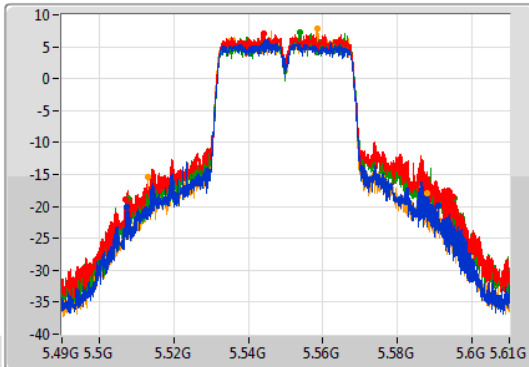

802.11ac VHT40_Nss1,(MCS0)_4TX

EBW

5550MHz

08/11/2019

CF
5.55GHz
Span
120MHz
RBW
1MHz
VBW
3MHz
Sweep Time
100ms
Detector Type
Peak

CF
5.55GHz
Span
120MHz
RBW
500kHz
VBW
2MHz
Sweep Time
100ms
Detector Type
Sample