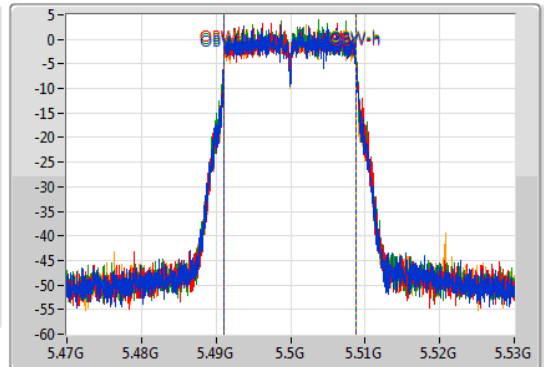

802.11ac VHT20\_Nss4,(MCS0)\_4TX

EBW

5500MHz

05/11/2019

CF  
5.5GHz  
Span  
60MHz  
RBW  
300kHz  
VBW  
1MHz  
Sweep Time  
100ms  
Detector Type  
Peak

CF  
5.5GHz  
Span  
60MHz  
RBW  
200kHz  
VBW  
1MHz  
Sweep Time  
100ms  
Detector Type  
Sample