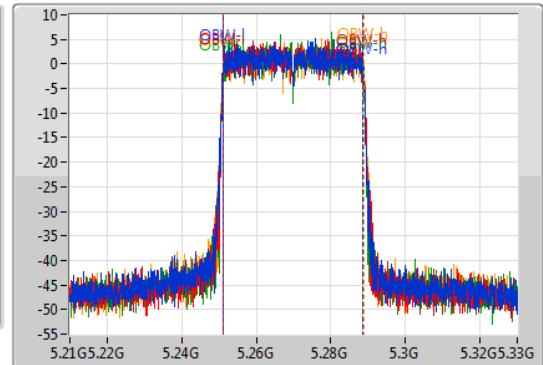

802.11ax HEW40\_Nss4,(MCS0)\_4TX

EBW

5270MHz

05/11/2019

CF  
5.27GHz  
Span  
120MHz  
RBW  
500kHz  
VBW  
2MHz  
Sweep Time  
100ms  
Detector Type  
Peak

CF  
5.27GHz  
Span  
120MHz  
RBW  
500kHz  
VBW  
2MHz  
Sweep Time  
100ms  
Detector Type  
Sample