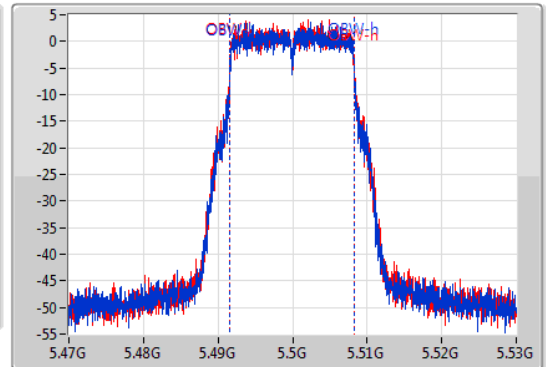

EBW

5500MHz

06/11/2019

CF  
5.5GHz  
Span  
60MHz  
RBW  
300kHz  
VBW  
1MHz  
Sweep Time  
100ms  
Detector Type  
Peak

CF  
5.5GHz  
Span  
60MHz  
RBW  
200kHz  
VBW  
1MHz  
Sweep Time  
100ms  
Detector Type  
Sample