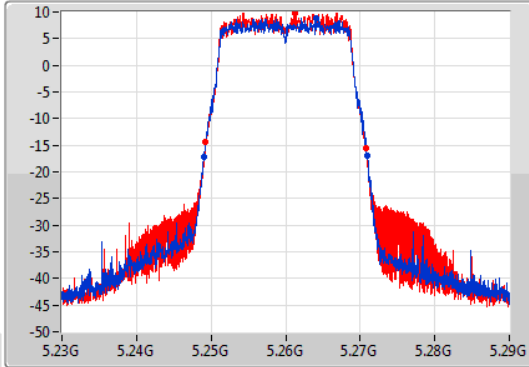

EBW

5720MHz Straddle 5.725-5.85GHz

06/11/2019

CF  
5.745GHz  
Span  
40MHz  
RBW  
100kHz  
VBW  
300kHz  
Sweep Time  
100ms  
Detector Type  
Peak  
Port 1  
Port 2

CF  
5.745GHz  
Span  
40MHz  
RBW  
50kHz  
VBW  
200kHz  
Sweep Time  
100ms  
Detector Type  
Sample

6dB(Hz)	Fl-6dB(Hz)	Fh-6dB(Hz)	OBW(Hz)	Fl-OBW(Hz)	Fh-OBW(Hz)	Limit(Hz)	Port
3.12M	5.725G	5.72812G	3.858M	5.72503G	5.728888G	500k	1
3.14M	5.725G	5.72814G	3.698M	5.72501G	5.728708G	500k	2

802.11ac VHT20\_Nss2,(MCS0)\_2TX

EBW

5260MHz

06/11/2019

CF  
5.26GHz  
Span  
60MHz  
RBW  
300kHz  
VBW  
1MHz  
Sweep Time  
100ms  
Detector Type  
Peak

CF  
5.26GHz  
Span  
60MHz  
RBW  
200kHz  
VBW  
1MHz  
Sweep Time  
100ms  
Detector Type  
Sample