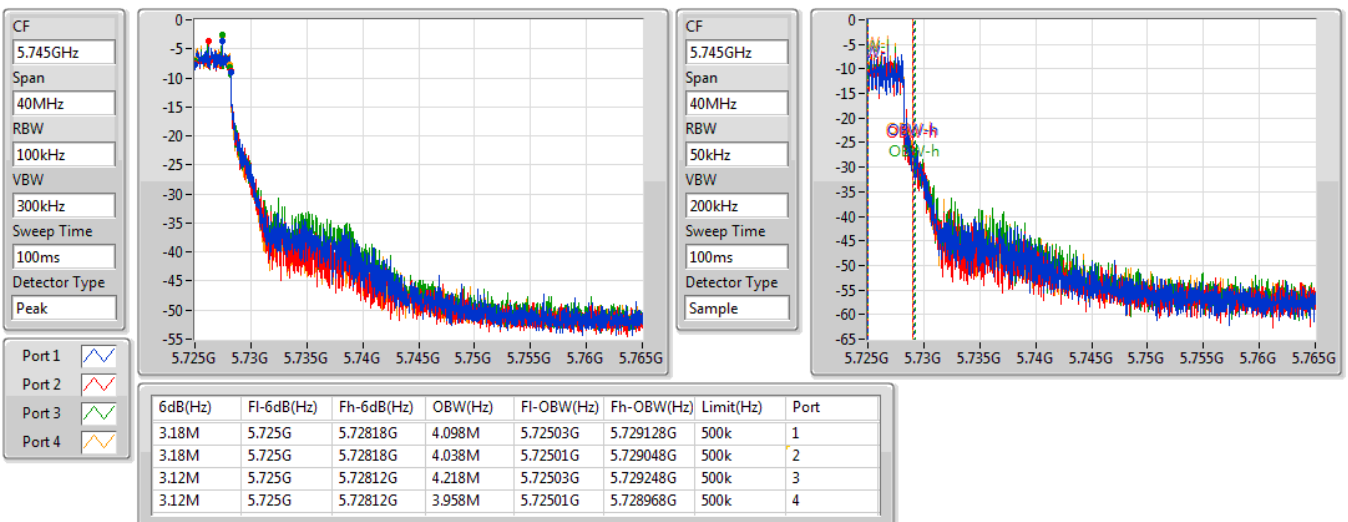

802.11a\_Nss1,(6Mbps)\_4TX

EBW

5720MHz Straddle 5.47-5.725GHz

07/11/2019

802.11a\_Nss1,(6Mbps)\_4TX

EBW

5720MHz Straddle 5.725-5.85GHz

07/11/2019