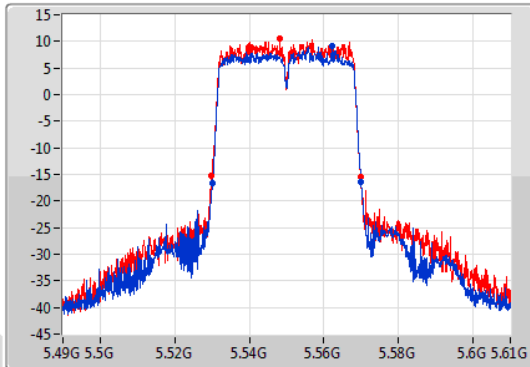

EBW

5550MHz

07/11/2019

CF  
5.55GHz  
Span  
120MHz  
RBW  
500kHz  
VBW  
2MHz  
Sweep Time  
100ms  
Detector Type  
Peak

CF  
5.55GHz  
Span  
120MHz  
RBW  
500kHz  
VBW  
2MHz  
Sweep Time  
100ms  
Detector Type  
Sample