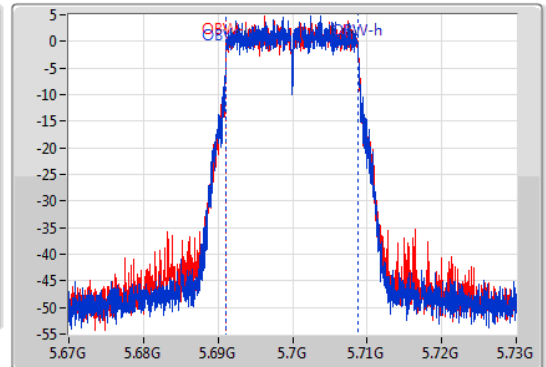

EBW

5700MHz

07/11/2019

CF  
5.7GHz  
Span  
60MHz  
RBW  
300kHz  
VBW  
1MHz  
Sweep Time  
100ms  
Detector Type  
Peak

CF  
5.7GHz  
Span  
60MHz  
RBW  
200kHz  
VBW  
1MHz  
Sweep Time  
100ms  
Detector Type  
Sample