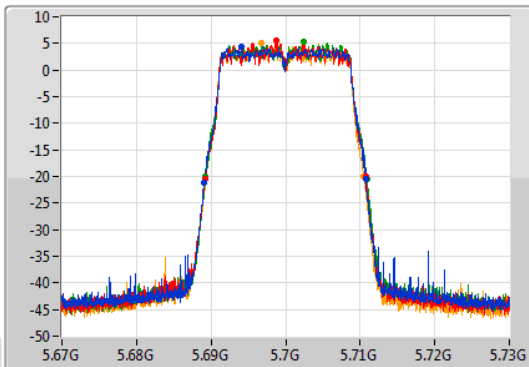

802.11ac VHT20_Nss4,(MCS0)_4TX

EBW

5700MHz

05/11/2019

CF
5.7GHz
Span
60MHz
RBW
300kHz
VBW
1MHz
Sweep Time
100ms
Detector Type
Peak

CF
5.7GHz
Span
60MHz
RBW
200kHz
VBW
1MHz
Sweep Time
100ms
Detector Type
Sample