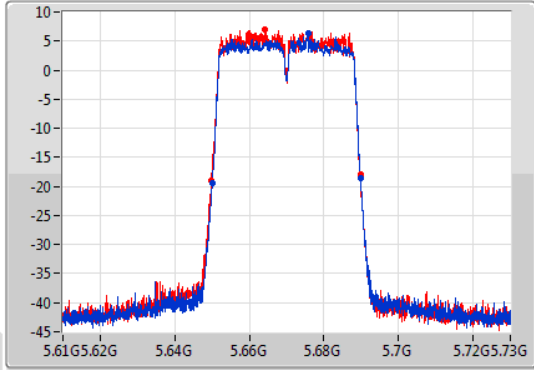

EBW

5670MHz

07/11/2019

CF  
5.67GHz  
Span  
120MHz  
RBW  
500kHz  
VBW  
2MHz  
Sweep Time  
100ms  
Detector Type  
Peak

CF  
5.67GHz  
Span  
120MHz  
RBW  
500kHz  
VBW  
2MHz  
Sweep Time  
100ms  
Detector Type  
Sample