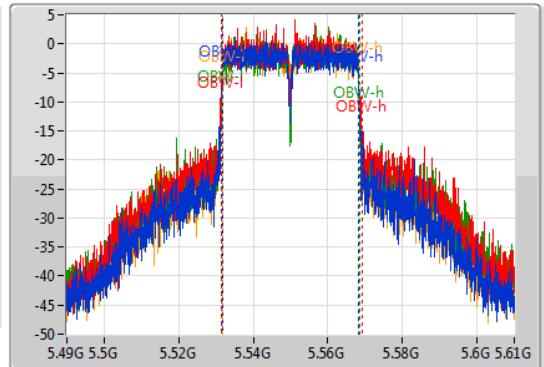

802.11ac VHT40\_Nss1,(MCS0)\_4TX

EBW

5550MHz

08/11/2019

CF  
5.55GHz  
Span  
120MHz  
RBW  
1MHz  
VBW  
3MHz  
Sweep Time  
100ms  
Detector Type  
Peak

CF  
5.55GHz  
Span  
120MHz  
RBW  
500kHz  
VBW  
2MHz  
Sweep Time  
100ms  
Detector Type  
Sample