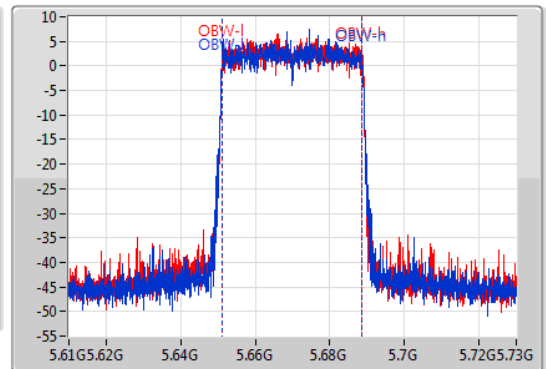

EBW

5670MHz

06/11/2019

CF  
5.67GHz  
Span  
120MHz  
RBW  
500kHz  
VBW  
2MHz  
Sweep Time  
100ms  
Detector Type  
Peak

CF  
5.67GHz  
Span  
120MHz  
RBW  
500kHz  
VBW  
2MHz  
Sweep Time  
100ms  
Detector Type  
Sample