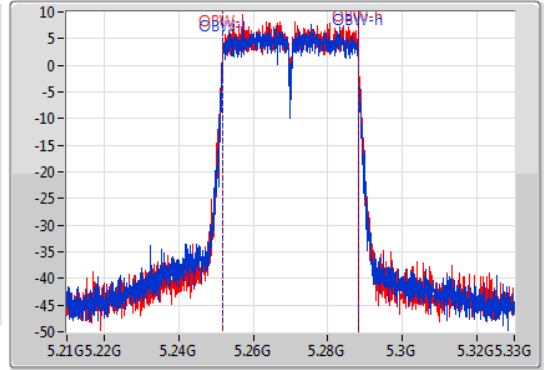

EBW

5270MHz

07/11/2019

CF  
5.27GHz  
Span  
120MHz  
RBW  
500kHz  
VBW  
2MHz  
Sweep Time  
100ms  
Detector Type  
Peak  
Port 1  
Port 2

CF  
5.27GHz  
Span  
120MHz  
RBW  
500kHz  
VBW  
2MHz  
Sweep Time  
100ms  
Detector Type  
Sample