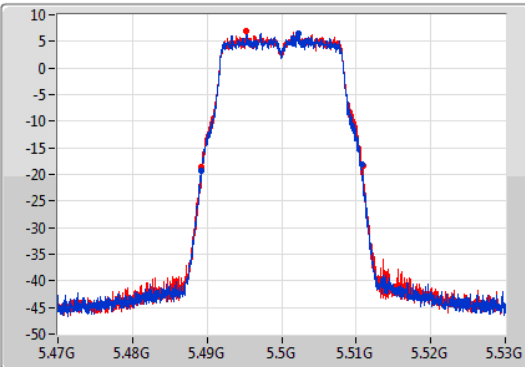

26dB(Hz)	Fl-26dB(Hz)	Fh-26dB(Hz)	OBW(Hz)	Fl-OBW(Hz)	Fh-OBW(Hz)	Limit(Hz)	Port
21.48M	5.30929G	5.33077G	16.582M	5.311664G	5.328246G	Inf	1
21.63M	5.30914G	5.33077G	16.582M	5.311664G	5.328246G	Inf	2

802.11a\_Nss1,(6Mbps)\_2TX

EBW

5500MHz

06/11/2019

CF  
5.5GHz  
Span  
60MHz  
RBW  
300kHz  
VBW  
1MHz  
Sweep Time  
100ms  
Detector Type  
Peak

CF  
5.5GHz  
Span  
60MHz  
RBW  
200kHz  
VBW  
1MHz  
Sweep Time  
100ms  
Detector Type  
Sample