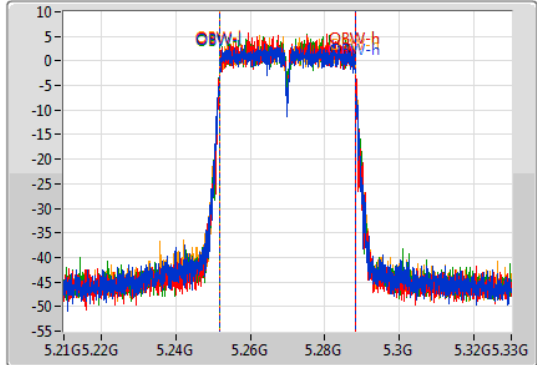

802.11ac VHT40\_Nss4,(MCS0)\_4TX

EBW

5270MHz

05/11/2019

CF  
5.27GHz  
Span  
120MHz  
RBW  
500kHz  
VBW  
2MHz  
Sweep Time  
100ms  
Detector Type  
Peak

CF  
5.27GHz  
Span  
120MHz  
RBW  
500kHz  
VBW  
2MHz  
Sweep Time  
100ms  
Detector Type  
Sample