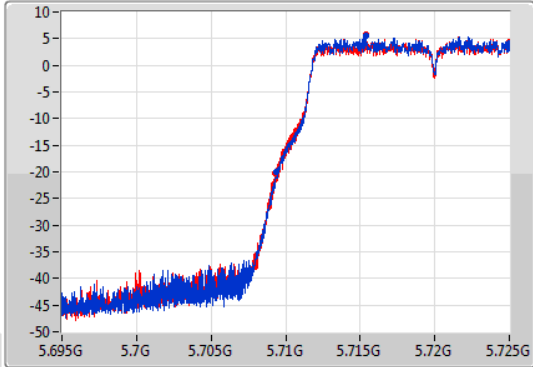

EBW

5700MHz

06/11/2019

CF  
5.7GHz  
Span  
60MHz  
RBW  
300kHz  
VBW  
1MHz  
Sweep Time  
100ms  
Detector Type  
Peak

CF  
5.7GHz  
Span  
60MHz  
RBW  
200kHz  
VBW  
1MHz  
Sweep Time  
100ms  
Detector Type  
Sample

26dB(Hz)	Fl-26dB(Hz)	Fh-26dB(Hz)	OBW(Hz)	Fl-OBW(Hz)	Fh-OBW(Hz)	Limit(Hz)	Port
21.51M	5.68926G	5.71077G	16.642M	5.691664G	5.708306G	Inf	1
21.66M	5.68923G	5.71089G	16.582M	5.691694G	5.708276G	Inf	2

802.11a\_Nss1,(6Mbps)\_2TX

EBW

5720MHz Straddle 5.47-5.725GHz

06/11/2019

CF  
5.71GHz  
Span  
30MHz  
RBW  
200kHz  
VBW  
1MHz  
Sweep Time  
100ms  
Detector Type  
Peak  
Port 1  
Port 2

CF  
5.71GHz  
Span  
30MHz  
RBW  
200kHz  
VBW  
1MHz  
Sweep Time  
100ms  
Detector Type  
Sample