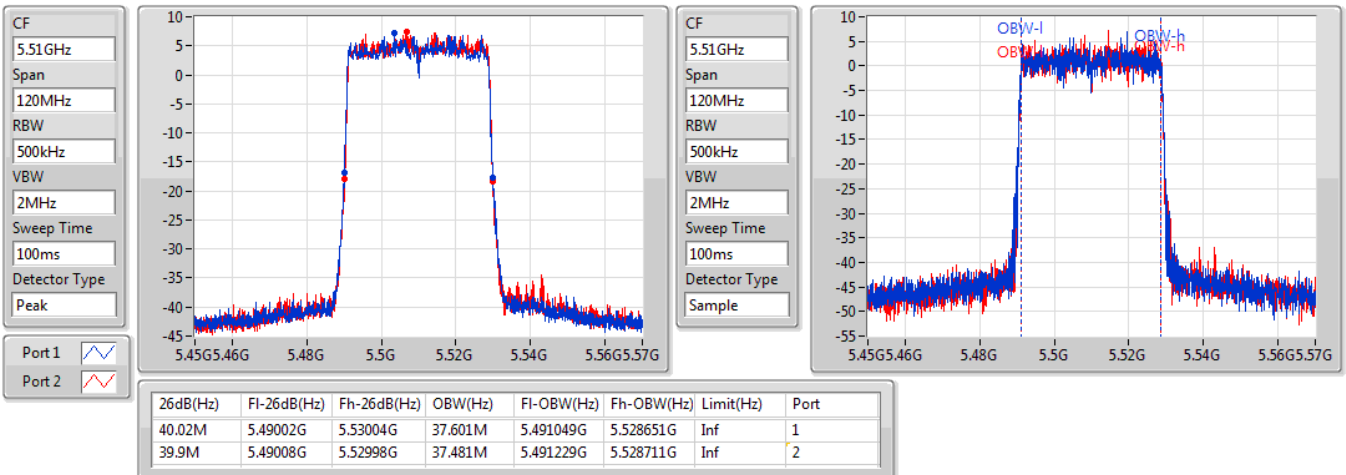

EBW

5310MHz

06/11/2019

802.11ax HEW40\_Nss2,(MCS0)\_2TX

EBW

5510MHz

06/11/2019

802.11ax HEW40\_Nss2,(MCS0)\_2TX