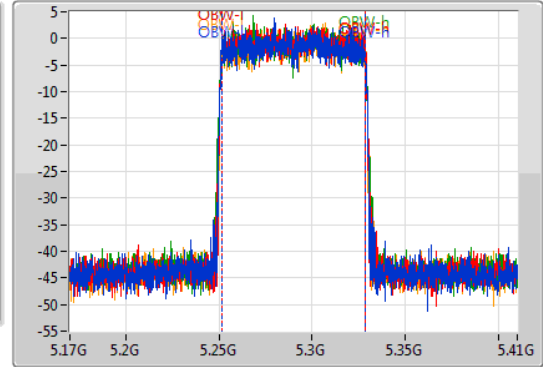

802.11ax HEW80_Nss1,(MCS0)_4TX

EBW

5290MHz

08/11/2019

CF
5.29GHz
Span
240MHz
RBW
1MHz
VBW
3MHz
Sweep Time
100ms
Detector Type
Peak

CF
5.29GHz
Span
240MHz
RBW
1MHz
VBW
3MHz
Sweep Time
100ms
Detector Type
Sample

Port 1
Port 2
Port 3
Port 4

26dB(Hz)	Fl-26dB(Hz)	Fh-26dB(Hz)	OBW(Hz)	Fl-OBW(Hz)	Fh-OBW(Hz)	Limit(Hz)	Port
81.96M	5.2492G	5.33116G	77.121M	5.251259G	5.328381G	Inf	1
82.08M	5.2492G	5.33128G	77.361M	5.251259G	5.328621G	Inf	2
81.96M	5.24884G	5.3308G	76.882M	5.251379G	5.328261G	Inf	3
81.6M	5.24908G	5.33068G	77.001M	5.251499G	5.328501G	Inf	4

802.11ax HEW80_Nss1,(MCS0)_4TX

EBW

5530MHz

08/11/2019

CF
5.53GHz
Span
240MHz
RBW
1MHz
VBW
3MHz
Sweep Time
100ms
Detector Type
Peak

CF
5.53GHz
Span
240MHz
RBW
1MHz
VBW
3MHz
Sweep Time
100ms
Detector Type
Sample

Port 1
Port 2
Port 3
Port 4

26dB(Hz)	Fl-26dB(Hz)	Fh-26dB(Hz)	OBW(Hz)	Fl-OBW(Hz)	Fh-OBW(Hz)	Limit(Hz)	Port
82.08M	5.48908G	5.57116G	77.001M	5.491379G	5.568381G	Inf	1
82.2M	5.4892G	5.5714G	77.121M	5.491379G	5.568501G	Inf	2
81.72M	5.48896G	5.57068G	77.241M	5.491379G	5.568621G	Inf	3
81.6M	5.48908G	5.57068G	76.762M	5.491499G	5.568261G	Inf	4