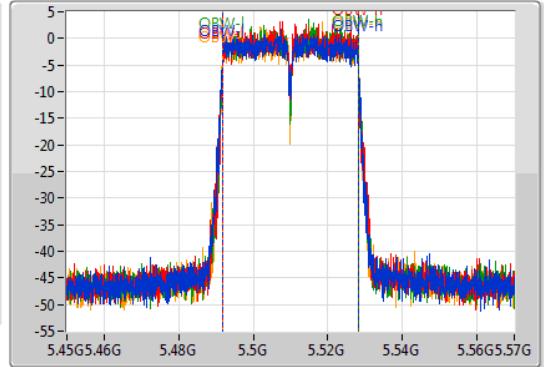

802.11ac VHT40\_Nss4,(MCS0)\_4TX

EBW

5510MHz

05/11/2019

CF  
5.51GHz  
Span  
120MHz  
RBW  
500kHz  
VBW  
2MHz  
Sweep Time  
100ms  
Detector Type  
Peak

CF  
5.51GHz  
Span  
120MHz  
RBW  
500kHz  
VBW  
2MHz  
Sweep Time  
100ms  
Detector Type  
Sample