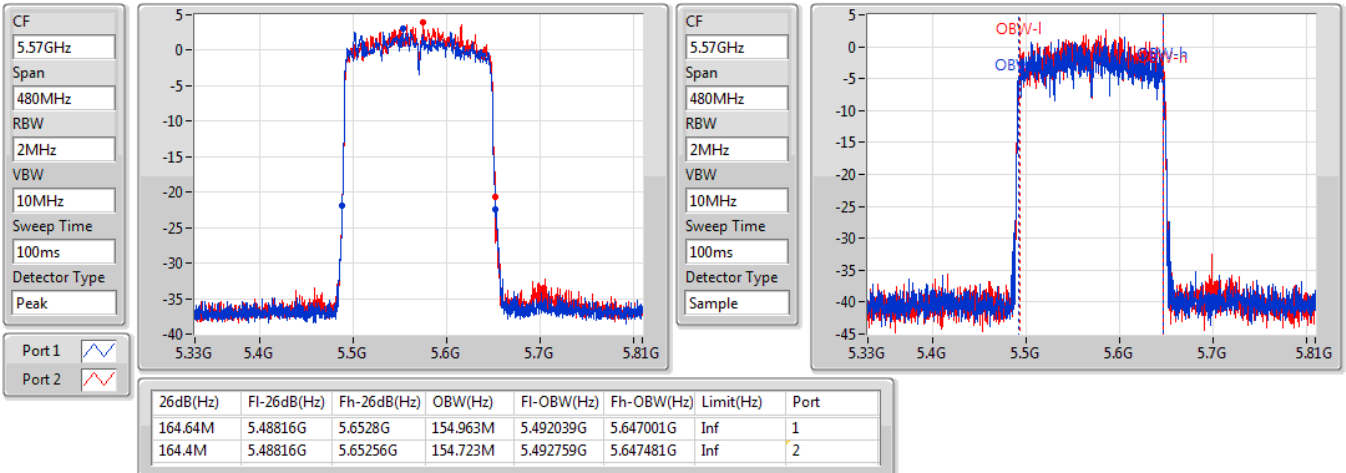

EBW

5250MHz Straddle 5.25-5.35GHz

07/11/2019

802.11ax HEW160\_Nss2,(MCS0)\_2TX

EBW

5570MHz

07/11/2019

Summary