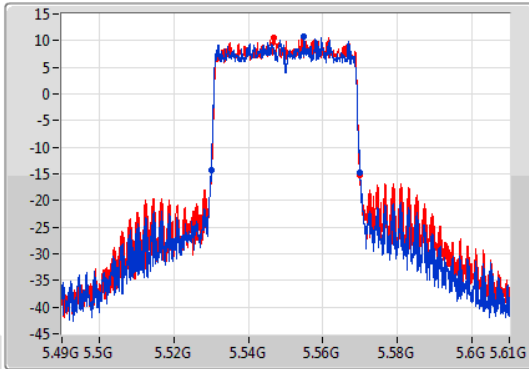

EBW

5550MHz

06/11/2019

CF  
5.55GHz  
Span  
120MHz  
RBW  
500kHz  
VBW  
2MHz  
Sweep Time  
100ms  
Detector Type  
Peak

CF  
5.55GHz  
Span  
120MHz  
RBW  
500kHz  
VBW  
2MHz  
Sweep Time  
100ms  
Detector Type  
Sample