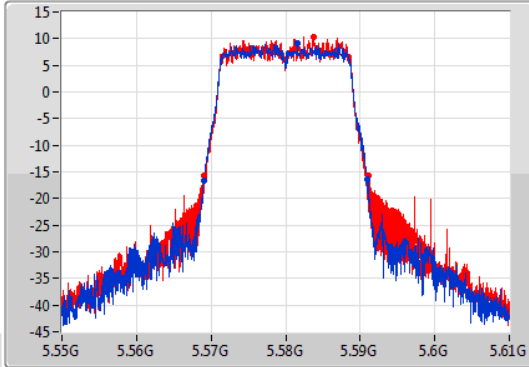

EBW

5580MHz

07/11/2019

CF  
5.58GHz  
Span  
60MHz  
RBW  
300kHz  
VBW  
1MHz  
Sweep Time  
100ms  
Detector Type  
Peak

CF  
5.58GHz  
Span  
60MHz  
RBW  
200kHz  
VBW  
1MHz  
Sweep Time  
100ms  
Detector Type  
Sample