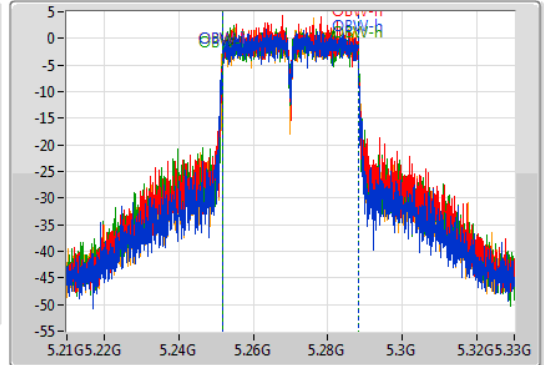

802.11ac VHT40\_Nss1,(MCS0)\_4TX

EBW

5270MHz

08/11/2019

CF  
5.27GHz  
Span  
120MHz  
RBW  
1MHz  
VBW  
3MHz  
Sweep Time  
100ms  
Detector Type  
Peak

CF  
5.27GHz  
Span  
120MHz  
RBW  
500kHz  
VBW  
2MHz  
Sweep Time  
100ms  
Detector Type  
Sample