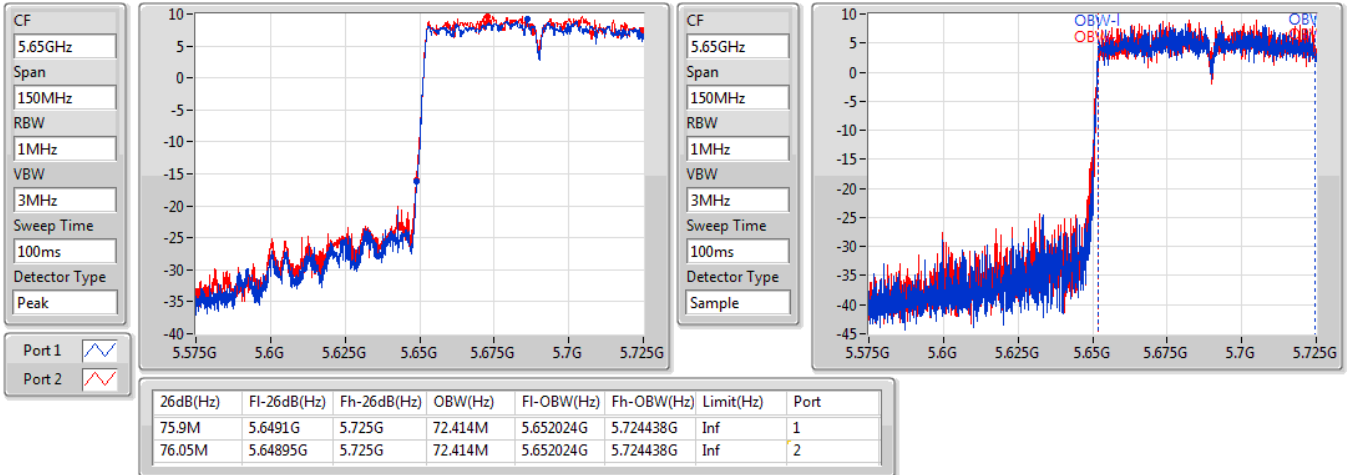

EBW

5690MHz Straddle 5.47-5.725GHz

07/11/2019

802.11ac VHT80\_Nss2,(MCS0)\_2TX

EBW

5690MHz Straddle 5.725-5.85GHz

07/11/2019

802.11ac VHT160\_Nss2,(MCS0)\_2TX