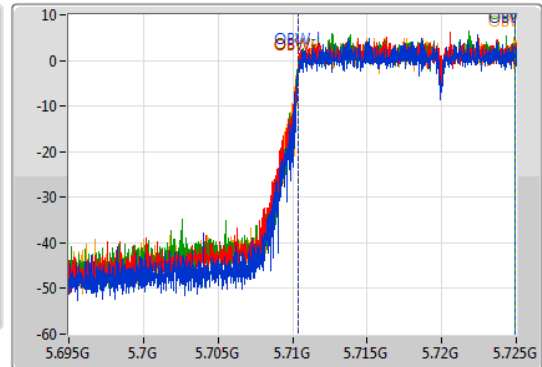

Port 1  
Port 2  
Port 3  
Port 4

26dB(Hz)	Fl-26dB(Hz)	Fh-26dB(Hz)	OBW(Hz)	Fl-OBW(Hz)	Fh-OBW(Hz)	Limit(Hz)	Port
15.705M	5.709295G	5.725G	14.528M	5.710405G	5.724933G	Inf	1
15.87M	5.70913G	5.725G	14.543M	5.710405G	5.724948G	Inf	2
15.645M	5.709355G	5.725G	14.573M	5.710375G	5.724948G	Inf	3
15.825M	5.709175G	5.725G	14.558M	5.71039G	5.724948G	Inf	4