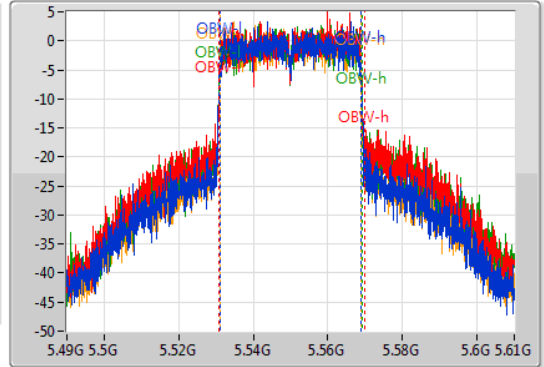

Port 1: [Waveform icon]  
 Port 2: [Waveform icon]  
 Port 3: [Waveform icon]  
 Port 4: [Waveform icon]

26dB(Hz)	Fl-26dB(Hz)	Fh-26dB(Hz)	OBW(Hz)	Fl-OBW(Hz)	Fh-OBW(Hz)	Limit(Hz)	Port
74.1M	5.51448G	5.58858G	37.841M	5.53099G	5.568831G	Inf	1
82.68M	5.50878G	5.59146G	38.921M	5.53081G	5.56973G	Inf	2
84.12M	5.51178G	5.5959G	38.381M	5.53087G	5.56925G	Inf	3
73.86M	5.51466G	5.58852G	37.841M	5.531049G	5.568891G	Inf	4