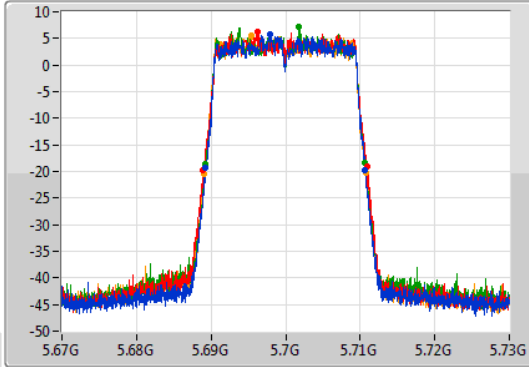

802.11ax HEW20_Nss4,(MCS0)_4TX

EBW

5700MHz

05/11/2019

CF
5.7GHz
Span
60MHz
RBW
300kHz
VBW
1MHz
Sweep Time
100ms
Detector Type
Peak

CF
5.7GHz
Span
60MHz
RBW
200kHz
VBW
1MHz
Sweep Time
100ms
Detector Type
Sample