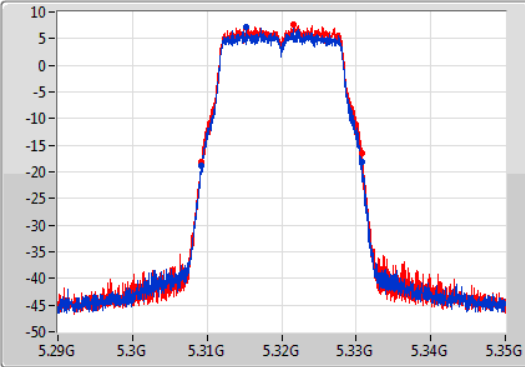

802.11a_Nss1,(6Mbps)_2TX

EBW

5320MHz

06/11/2019

CF
5.32GHz
Span
60MHz
RBW
300kHz
VBW
1MHz
Sweep Time
100ms
Detector Type
Peak

CF
5.32GHz
Span
60MHz
RBW
200kHz
VBW
1MHz
Sweep Time
100ms
Detector Type
Sample