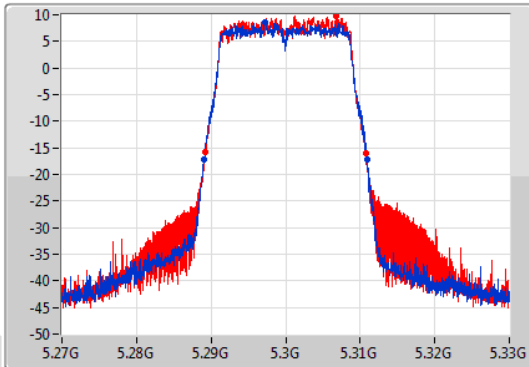

26dB(Hz)	Fl-26dB(Hz)	Fh-26dB(Hz)	OBW(Hz)	Fl-OBW(Hz)	Fh-OBW(Hz)	Limit(Hz)	Port
21.96M	5.24902G	5.27098G	17.811M	5.251034G	5.268846G	Inf	1
21.6M	5.2492G	5.2708G	17.751M	5.251094G	5.268846G	Inf	2

802.11ac VHT20\_Nss2,(MCS0)\_2TX

EBW

5300MHz

06/11/2019

CF  
5.3GHz  
Span  
60MHz  
RBW  
300kHz  
VBW  
1MHz  
Sweep Time  
100ms  
Detector Type  
Peak

CF  
5.3GHz  
Span  
60MHz  
RBW  
200kHz  
VBW  
1MHz  
Sweep Time  
100ms  
Detector Type  
Sample