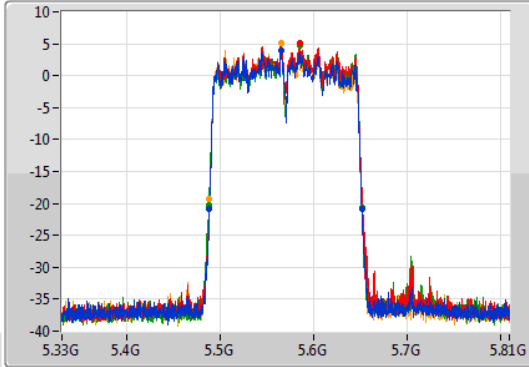

802.11ac VHT160_Nss1,(MCS0)_4TX

EBW

5570MHz

08/11/2019

CF
5.57GHz
Span
480MHz
RBW
2MHz
VBW
10MHz
Sweep Time
100ms
Detector Type
Peak

CF
5.57GHz
Span
480MHz
RBW
2MHz
VBW
10MHz
Sweep Time
100ms
Detector Type
Sample