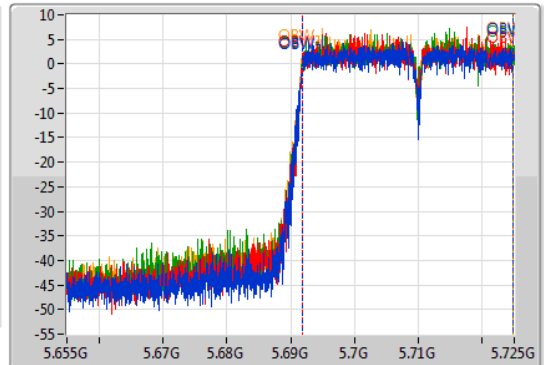

802.11ac VHT40\_Nss4,(MCS0)\_4TX

EBW

5710MHz Straddle 5.47-5.725GHz

05/11/2019

CF  
5.69GHz  
Span  
70MHz  
RBW  
500kHz  
VBW  
2MHz  
Sweep Time  
100ms  
Detector Type  
Peak

CF  
5.69GHz  
Span  
70MHz  
RBW  
500kHz  
VBW  
2MHz  
Sweep Time  
100ms  
Detector Type  
Sample