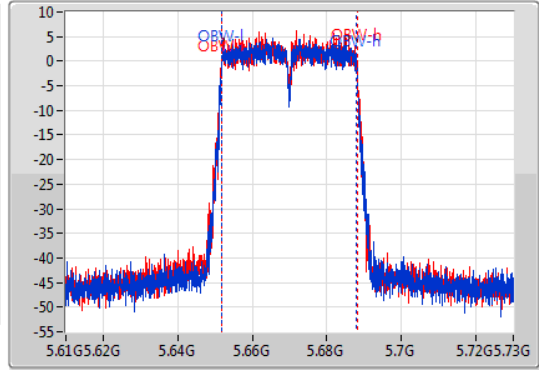

EBW

5670MHz

07/11/2019

CF  
5.67GHz  
Span  
120MHz  
RBW  
500kHz  
VBW  
2MHz  
Sweep Time  
100ms  
Detector Type  
Peak

CF  
5.67GHz  
Span  
120MHz  
RBW  
500kHz  
VBW  
2MHz  
Sweep Time  
100ms  
Detector Type  
Sample