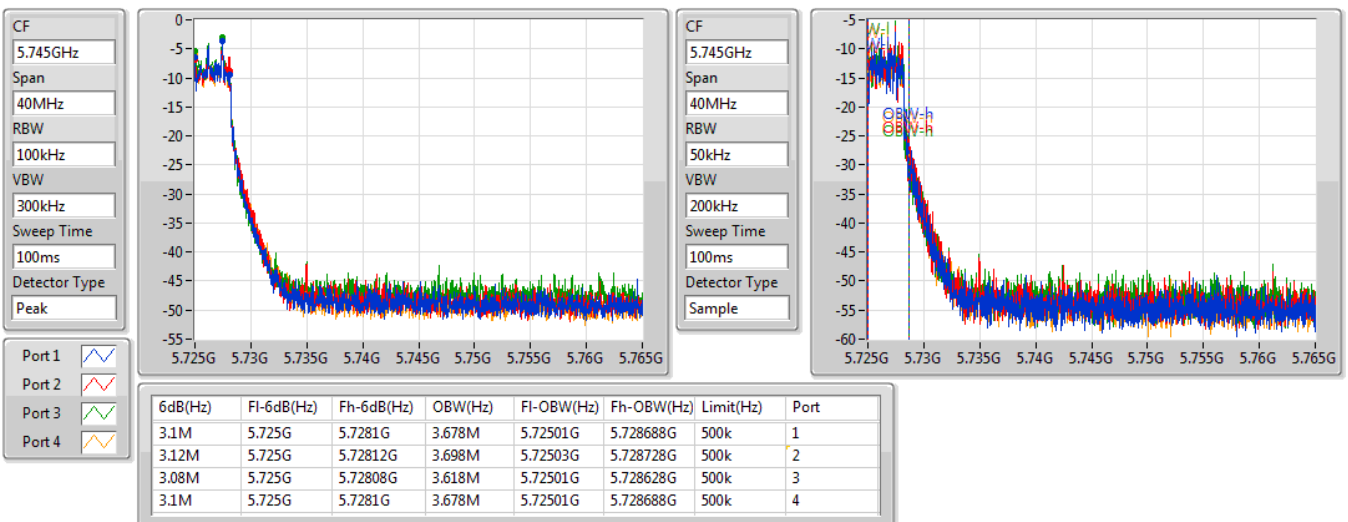

802.11ac VHT80\_Nss4,(MCS0)\_4TX

EBW

5690MHz Straddle 5.47-5.725GHz

05/11/2019

802.11ac VHT80\_Nss4,(MCS0)\_4TX

EBW

5690MHz Straddle 5.725-5.85GHz

05/11/2019