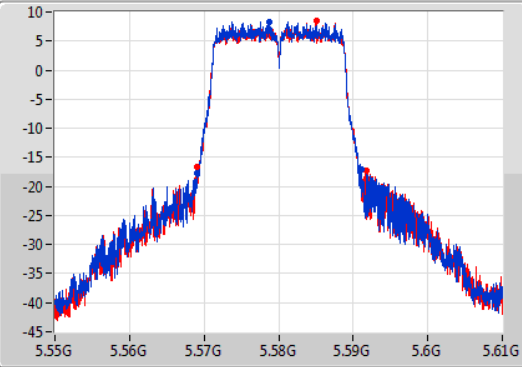

802.11ac VHT20-BF_Nss1,(MCS0)_2TX

EBW

5580MHz

15/01/2020

CF
5.58GHz
Span
60MHz
RBW
200kHz
VBW
1MHz
Sweep Time
100ms
Detector Type
Peak

CF
5.58GHz
Span
60MHz
RBW
200kHz
VBW
1MHz
Sweep Time
100ms
Detector Type
Peak