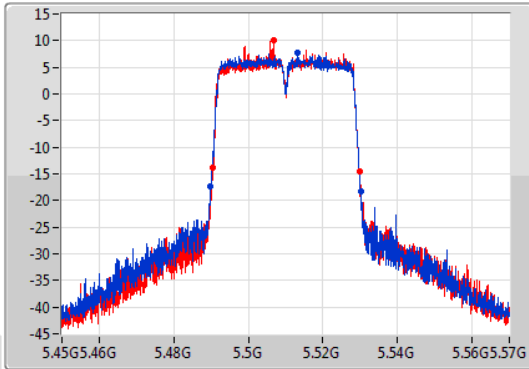

EBW

5510MHz

15/01/2020

CF  
5.51GHz  
Span  
120MHz  
RBW  
500kHz  
VBW  
2MHz  
Sweep Time  
100ms  
Detector Type  
Peak

CF  
5.51GHz  
Span  
120MHz  
RBW  
500kHz  
VBW  
2MHz  
Sweep Time  
100ms  
Detector Type  
Peak