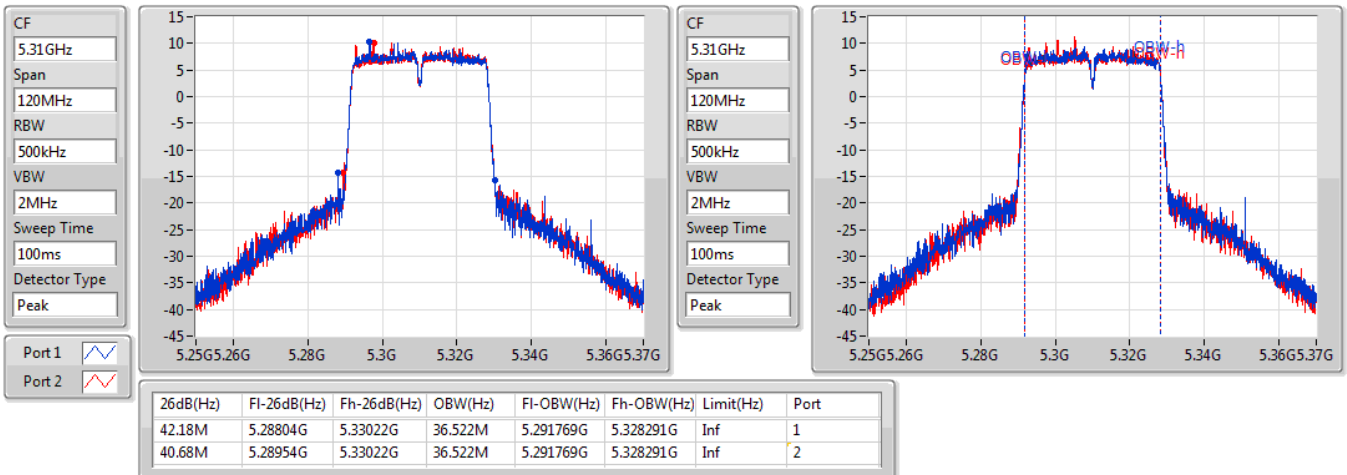

802.11ac VHT40-BF_Nss1,(MCS0)_2TX

EBW

5310MHz

15/01/2020