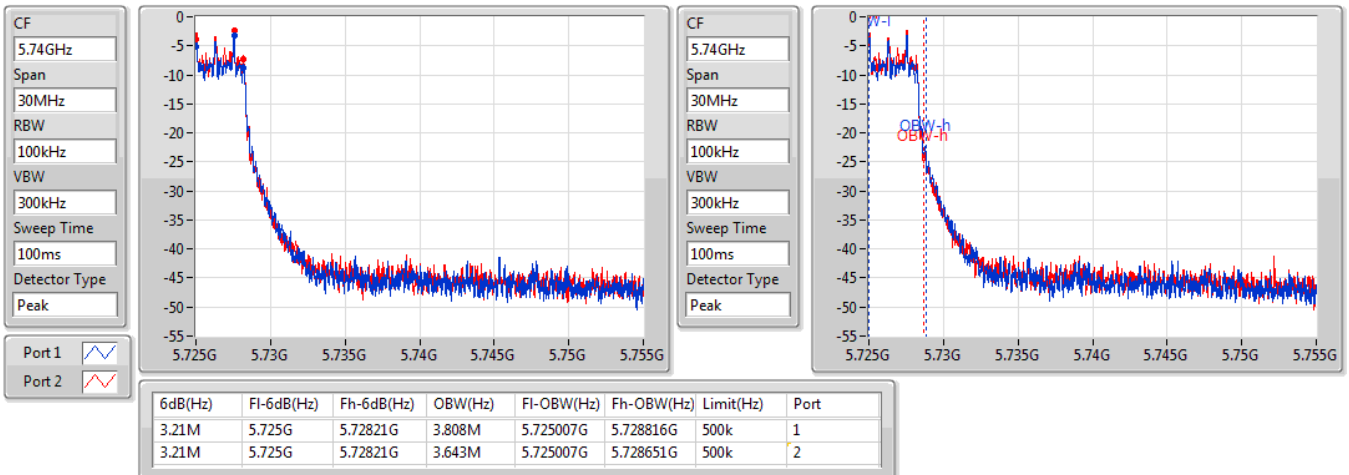

EBW

5690MHz Straddle 5.47-5.725GHz

14/01/2020

802.11ac VHT80\_Nss2,(MCS0)\_2TX

EBW

5690MHz Straddle 5.725-5.85GHz

14/01/2020

802.11ax HEW20\_Nss2,(MCS0)\_2TX