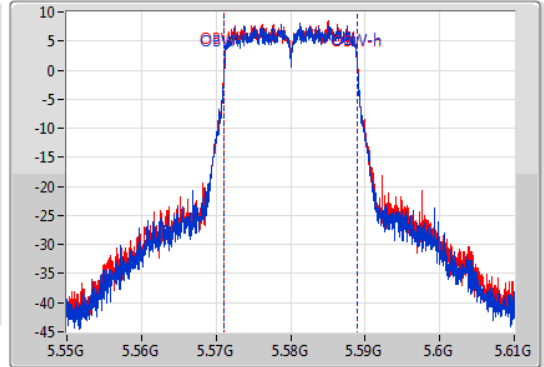

EBW

5580MHz

21/01/2020

CF  
5.58GHz  
Span  
60MHz  
RBW  
300kHz  
VBW  
1MHz  
Sweep Time  
100ms  
Detector Type  
Peak

CF  
5.58GHz  
Span  
60MHz  
RBW  
200kHz  
VBW  
1MHz  
Sweep Time  
100ms  
Detector Type  
Peak