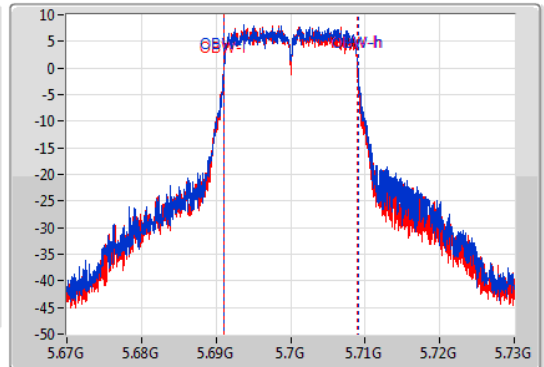

EBW

5700MHz

15/01/2020

CF  
5.7GHz  
Span  
60MHz  
RBW  
200kHz  
VBW  
1MHz  
Sweep Time  
100ms  
Detector Type  
Peak

CF  
5.7GHz  
Span  
60MHz  
RBW  
200kHz  
VBW  
1MHz  
Sweep Time  
100ms  
Detector Type  
Peak