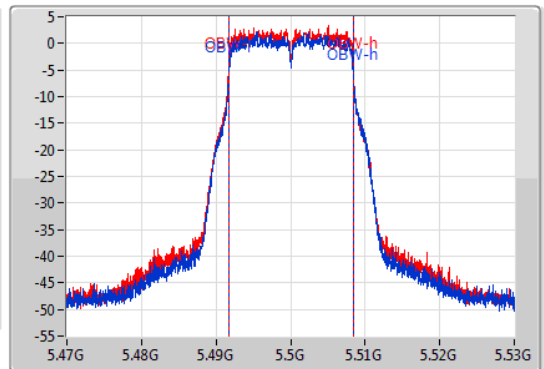

EBW

5500MHz

14/01/2020

CF  
5.5GHz  
Span  
60MHz  
RBW  
200kHz  
VBW  
1MHz  
Sweep Time  
100ms  
Detector Type  
Peak

CF  
5.5GHz  
Span  
60MHz  
RBW  
200kHz  
VBW  
1MHz  
Sweep Time  
100ms  
Detector Type  
Peak