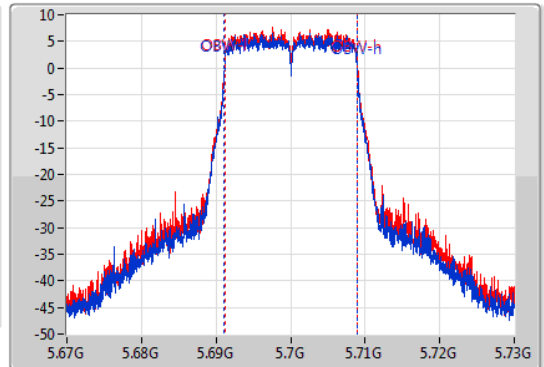

EBW

5700MHz

21/01/2020

CF  
5.7GHz  
Span  
60MHz  
RBW  
300kHz  
VBW  
1MHz  
Sweep Time  
100ms  
Detector Type  
Peak

CF  
5.7GHz  
Span  
60MHz  
RBW  
200kHz  
VBW  
1MHz  
Sweep Time  
100ms  
Detector Type  
Peak