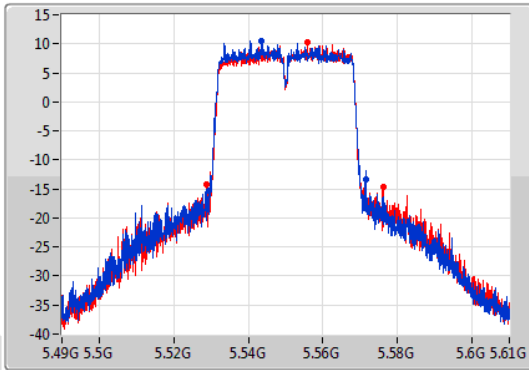

CF
5.55GHz
Span
120MHz
RBW
500kHz
VBW
2MHz
Sweep Time
100ms
Detector Type
Peak