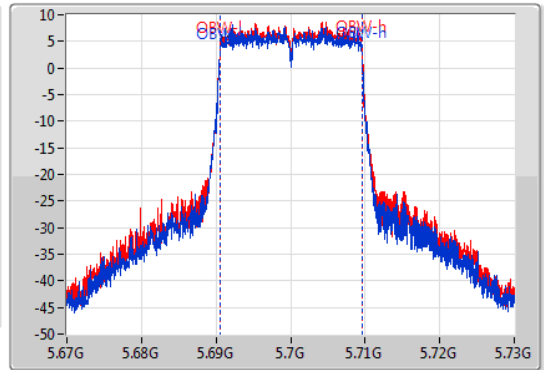

EBW

5700MHz

21/01/2020

CF  
5.7GHz  
Span  
60MHz  
RBW  
300kHz  
VBW  
1MHz  
Sweep Time  
100ms  
Detector Type  
Peak

CF  
5.7GHz  
Span  
60MHz  
RBW  
200kHz  
VBW  
1MHz  
Sweep Time  
100ms  
Detector Type  
Peak