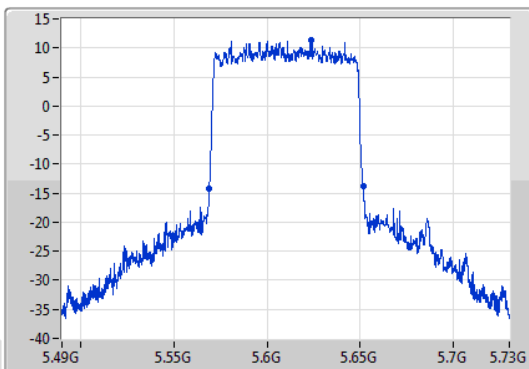

26dB(Hz)	Fl-26dB(Hz)	Fh-26dB(Hz)	OBW(Hz)	Fl-OBW(Hz)	Fh-OBW(Hz)	Limit(Hz)	Port
82.2M	5.48908G	5.57128G	77.121M	5.491619G	5.568741G	Inf	1

802.11ax HEW80\_Nss1,(MCS0)\_1TX

EBW

5610MHz

13/01/2020

CF: 5.61GHz  
 Span: 240MHz  
 RBW: 1MHz  
 VBW: 3MHz  
 Sweep Time: 100ms  
 Detector Type: Peak  
 Port 1