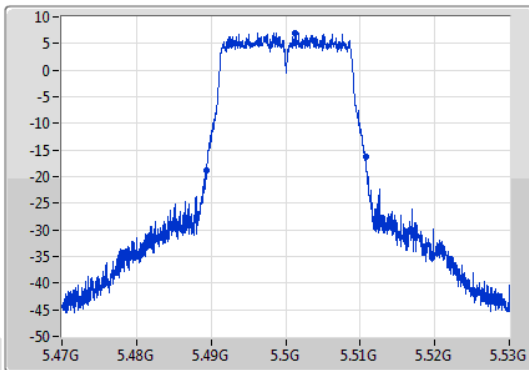

26dB(Hz)	Fl-26dB(Hz)	Fh-26dB(Hz)	OBW(Hz)	Fl-OBW(Hz)	Fh-OBW(Hz)	Limit(Hz)	Port
21.54M	5.30929G	5.33083G	17.901M	5.311124G	5.329025G	Inf	1

802.11ac VHT20\_Nss1,(MCS0)\_1TX

EBW

5500MHz

13/01/2020

CF  
5.5GHz  
Span  
60MHz  
RBW  
200kHz  
VBW  
1MHz  
Sweep Time  
100ms  
Detector Type  
Peak  
Port 1