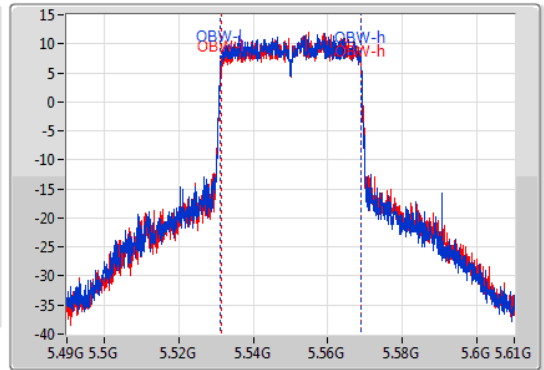

EBW

5550MHz

14/01/2020

CF  
5.55GHz  
Span  
120MHz  
RBW  
500kHz  
VBW  
2MHz  
Sweep Time  
100ms  
Detector Type  
Peak

CF  
5.55GHz  
Span  
120MHz  
RBW  
500kHz  
VBW  
2MHz  
Sweep Time  
100ms  
Detector Type  
Peak