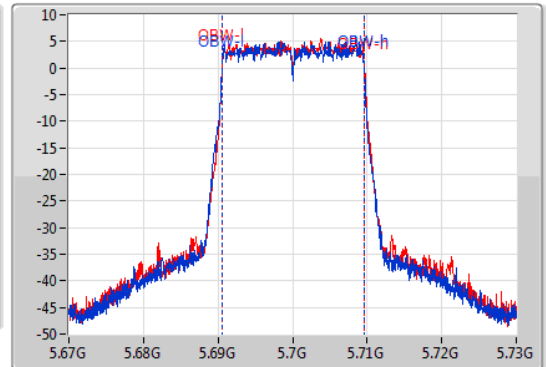

EBW

5700MHz

14/01/2020

CF  
5.7GHz  
Span  
60MHz  
RBW  
200kHz  
VBW  
1MHz  
Sweep Time  
100ms  
Detector Type  
Peak

CF  
5.7GHz  
Span  
60MHz  
RBW  
200kHz  
VBW  
1MHz  
Sweep Time  
100ms  
Detector Type  
Peak