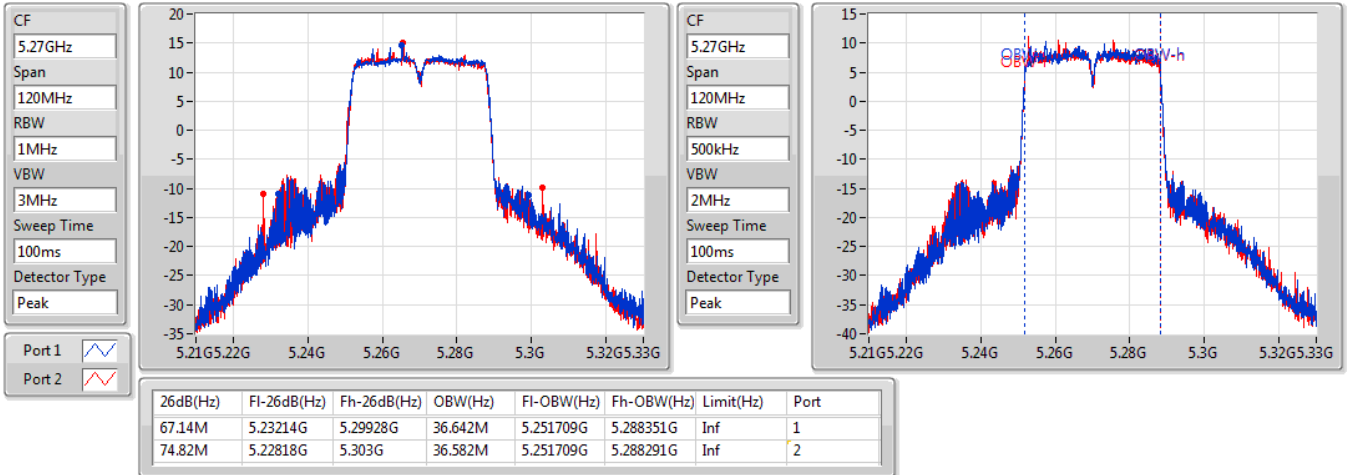

802.11ac VHT40-BF_Nss1,(MCS0)_2TX

EBW

5270MHz

21/01/2020