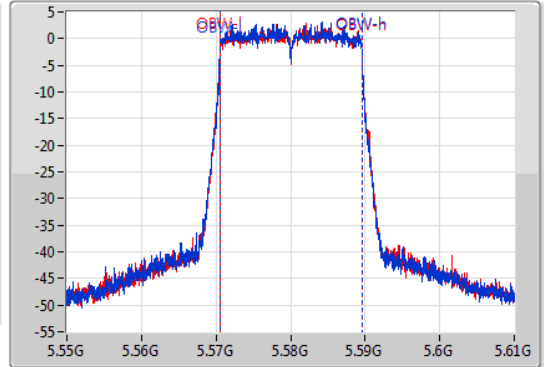

EBW

5580MHz

23/01/2020

CF  
5.58GHz  
Span  
60MHz  
RBW  
300kHz  
VBW  
1MHz  
Sweep Time  
100ms  
Detector Type  
Peak

CF  
5.58GHz  
Span  
60MHz  
RBW  
200kHz  
VBW  
1MHz  
Sweep Time  
100ms  
Detector Type  
Peak