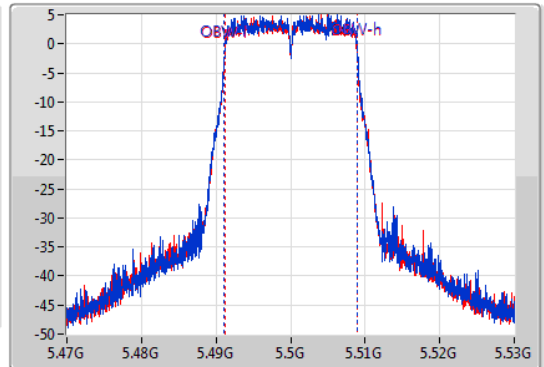

EBW

5500MHz

23/01/2020

CF  
5.5GHz  
Span  
60MHz  
RBW  
300kHz  
VBW  
1MHz  
Sweep Time  
100ms  
Detector Type  
Peak

CF  
5.5GHz  
Span  
60MHz  
RBW  
200kHz  
VBW  
1MHz  
Sweep Time  
100ms  
Detector Type  
Peak