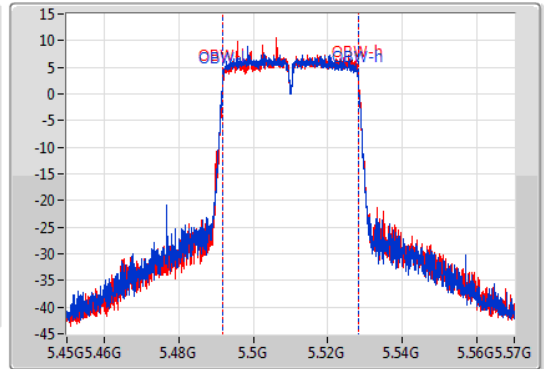

EBW

5510MHz

15/01/2020

CF  
5.51GHz  
Span  
120MHz  
RBW  
500kHz  
VBW  
2MHz  
Sweep Time  
100ms  
Detector Type  
Peak

CF  
5.51GHz  
Span  
120MHz  
RBW  
500kHz  
VBW  
2MHz  
Sweep Time  
100ms  
Detector Type  
Peak