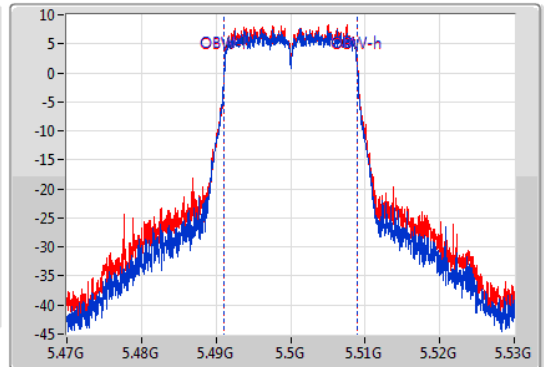

EBW

5500MHz

21/01/2020

CF  
5.5GHz  
Span  
60MHz  
RBW  
300kHz  
VBW  
1MHz  
Sweep Time  
100ms  
Detector Type  
Peak

CF  
5.5GHz  
Span  
60MHz  
RBW  
200kHz  
VBW  
1MHz  
Sweep Time  
100ms  
Detector Type  
Peak