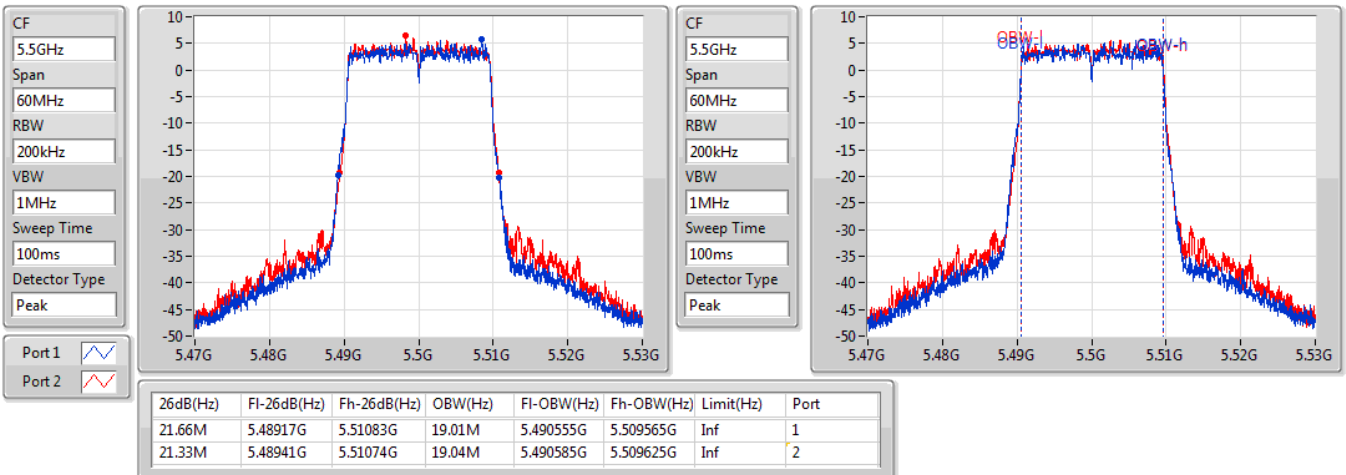

EBW

5320MHz

14/01/2020

802.11ax HEW20\_Nss2,(MCS0)\_2TX

EBW

5500MHz

14/01/2020

802.11ax HEW20\_Nss2,(MCS0)\_2TX