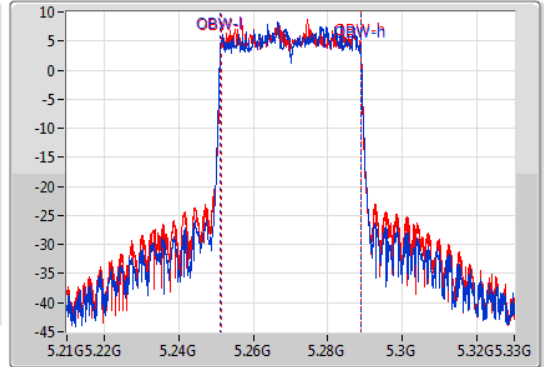

EBW

5270MHz

14/01/2020

CF  
5.27GHz  
Span  
120MHz  
RBW  
500kHz  
VBW  
2MHz  
Sweep Time  
100ms  
Detector Type  
Peak

CF  
5.27GHz  
Span  
120MHz  
RBW  
500kHz  
VBW  
2MHz  
Sweep Time  
100ms  
Detector Type  
Peak