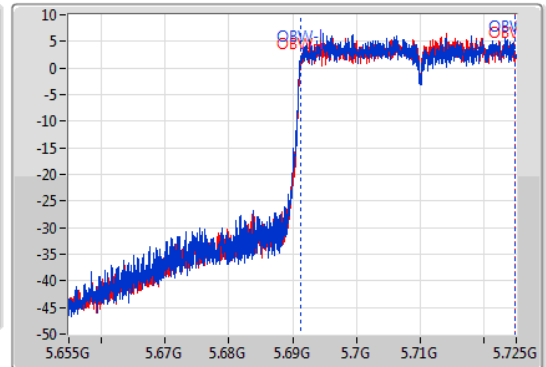

26dB(Hz)	Fl-26dB(Hz)	Fh-26dB(Hz)	OBW(Hz)	Fl-OBW(Hz)	Fh-OBW(Hz)	Limit(Hz)	Port
35.56M	5.68944G	5.725G	33.618M	5.691189G	5.724808G	Inf	1
35.385M	5.689615G	5.725G	33.513M	5.691259G	5.724773G	Inf	2

802.11ax HEW40-BF\_Nss1,(MCS0)\_2TX