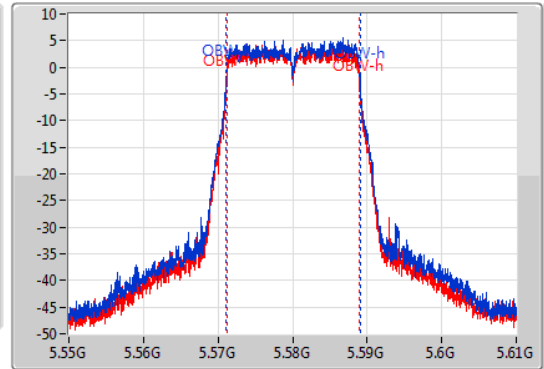

EBW

5580MHz

23/01/2020

CF  
5.58GHz  
Span  
60MHz  
RBW  
300kHz  
VBW  
1MHz  
Sweep Time  
100ms  
Detector Type  
Peak

CF  
5.58GHz  
Span  
60MHz  
RBW  
200kHz  
VBW  
1MHz  
Sweep Time  
100ms  
Detector Type  
Peak