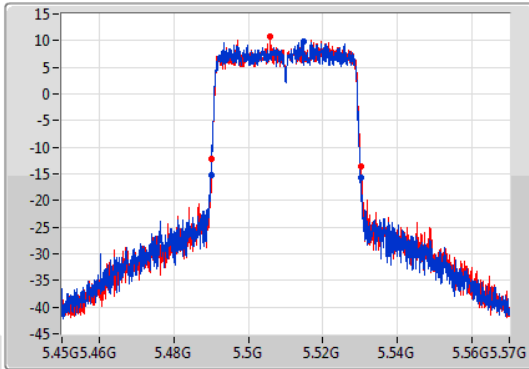

802.11ax HEW40-BF_Nss1,(MCS0)_2TX

EBW

5510MHz

14/01/2020

CF
5.51GHz
Span
120MHz
RBW
500kHz
VBW
2MHz
Sweep Time
100ms
Detector Type
Peak

CF
5.51GHz
Span
120MHz
RBW
500kHz
VBW
2MHz
Sweep Time
100ms
Detector Type
Peak