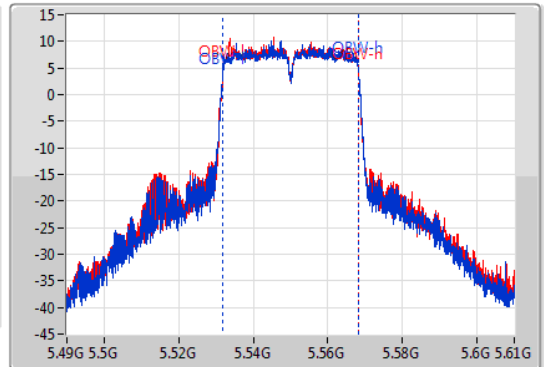

EBW

5550MHz

21/01/2020

CF  
5.55GHz  
Span  
120MHz  
RBW  
1MHz  
VBW  
3MHz  
Sweep Time  
100ms  
Detector Type  
Peak

CF  
5.55GHz  
Span  
120MHz  
RBW  
500kHz  
VBW  
2MHz  
Sweep Time  
100ms  
Detector Type  
Peak