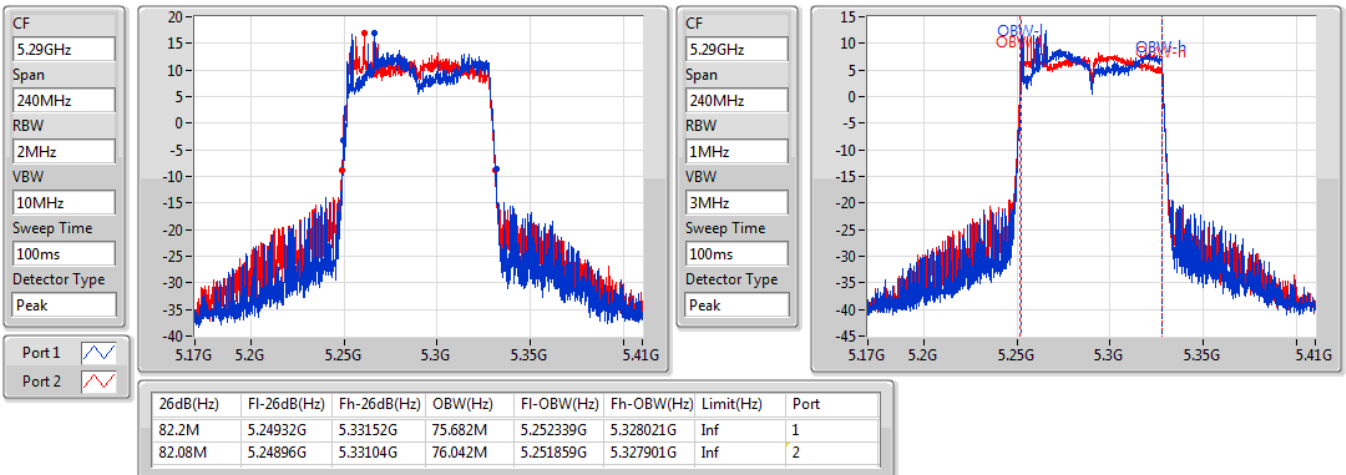

EBW

5710MHz Straddle 5.725-5.85GHz

23/01/2020

802.11ac VHT80-BF\_Nss1,(MCS0)\_2TX

EBW

5290MHz

23/01/2020

802.11ac VHT80-BF\_Nss1,(MCS0)\_2TX