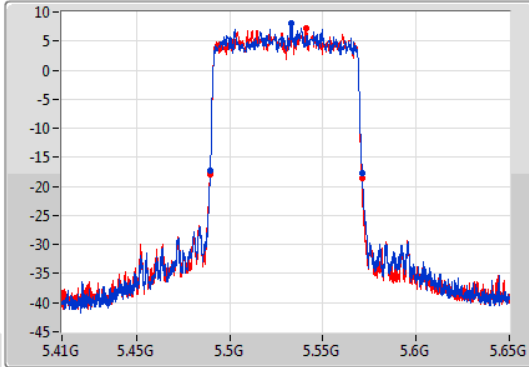

802.11ax HEW80_Nss2,(MCS0)_2TX

EBW

5530MHz

14/01/2020

CF
5.53GHz
Span
240MHz
RBW
1MHz
VBW
3MHz
Sweep Time
100ms
Detector Type
Peak
Port 1
Port 2

CF
5.53GHz
Span
240MHz
RBW
1MHz
VBW
3MHz
Sweep Time
100ms
Detector Type
Peak