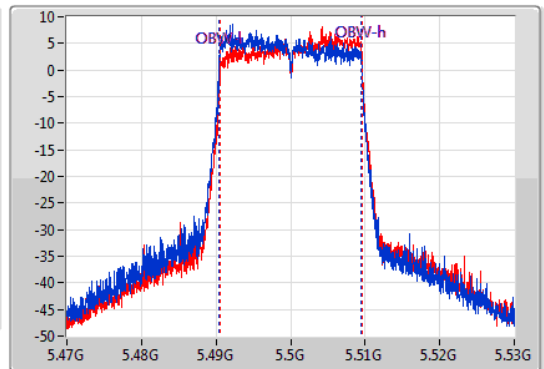

EBW

5500MHz

23/01/2020

CF  
5.5GHz  
Span  
60MHz  
RBW  
300kHz  
VBW  
1MHz  
Sweep Time  
100ms  
Detector Type  
Peak

CF  
5.5GHz  
Span  
60MHz  
RBW  
200kHz  
VBW  
1MHz  
Sweep Time  
100ms  
Detector Type  
Peak