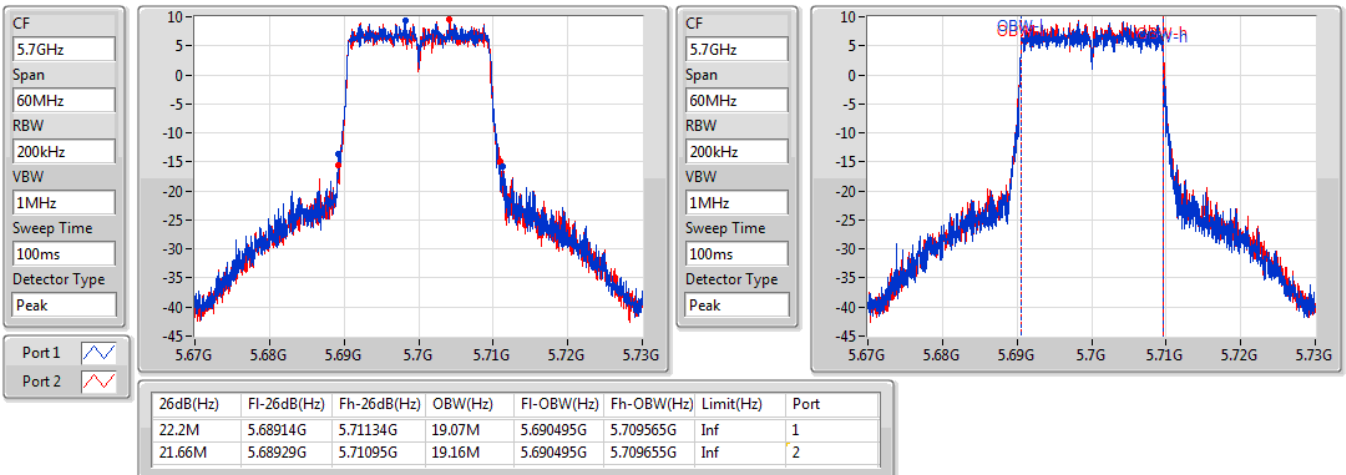

EBW

5580MHz

14/01/2020

802.11ax HEW20-BF\_Nss1,(MCS0)\_2TX

EBW

5700MHz

14/01/2020

802.11ax HEW20-BF\_Nss1,(MCS0)\_2TX