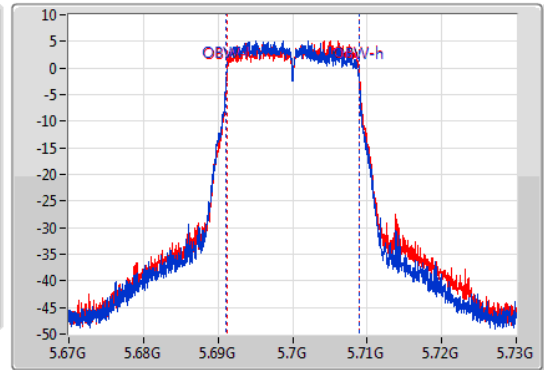

EBW

5700MHz

23/01/2020

CF  
5.7GHz  
Span  
60MHz  
RBW  
300kHz  
VBW  
1MHz  
Sweep Time  
100ms  
Detector Type  
Peak

CF  
5.7GHz  
Span  
60MHz  
RBW  
200kHz  
VBW  
1MHz  
Sweep Time  
100ms  
Detector Type  
Peak