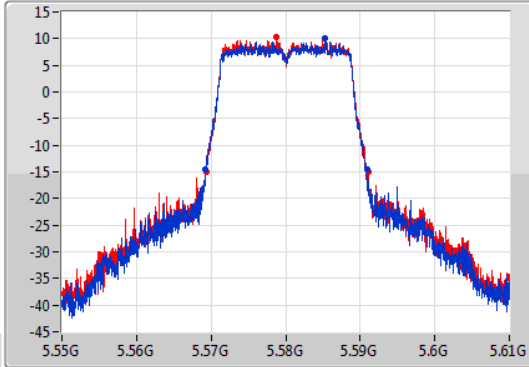

802.11ac VHT20-BF_Nss1,(MCS0)_2TX

EBW

5580MHz

21/01/2020

CF
5.58GHz
Span
60MHz
RBW
300kHz
VBW
1MHz
Sweep Time
100ms
Detector Type
Peak

CF
5.58GHz
Span
60MHz
RBW
200kHz
VBW
1MHz
Sweep Time
100ms
Detector Type
Peak