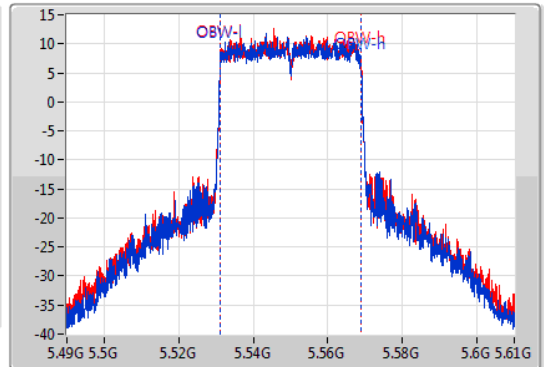

EBW

5550MHz

21/01/2020

CF  
5.55GHz  
Span  
120MHz  
RBW  
1MHz  
VBW  
3MHz  
Sweep Time  
100ms  
Detector Type  
Peak

CF  
5.55GHz  
Span  
120MHz  
RBW  
500kHz  
VBW  
2MHz  
Sweep Time  
100ms  
Detector Type  
Peak