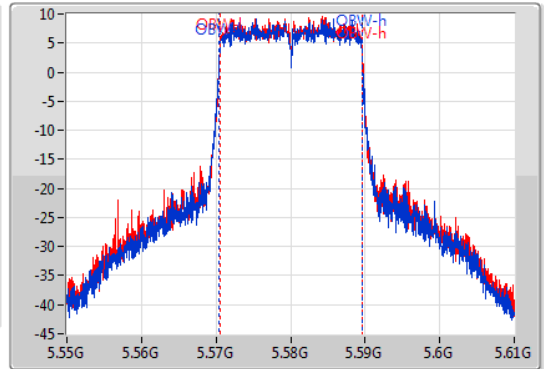

EBW

5580MHz

21/01/2020

CF  
5.58GHz  
Span  
60MHz  
RBW  
300kHz  
VBW  
1MHz  
Sweep Time  
100ms  
Detector Type  
Peak

CF  
5.58GHz  
Span  
60MHz  
RBW  
200kHz  
VBW  
1MHz  
Sweep Time  
100ms  
Detector Type  
Peak