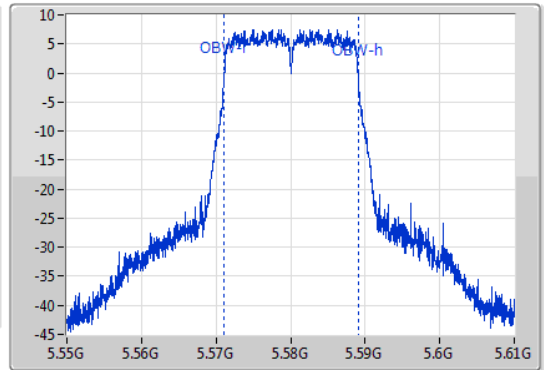

802.11ac VHT20\_Nss1,(MCS0)\_1TX

EBW

5580MHz

13/01/2020

CF  
5.58GHz  
Span  
60MHz  
RBW  
200kHz  
VBW  
1MHz  
Sweep Time  
100ms  
Detector Type  
Peak  
Port 1

CF  
5.58GHz  
Span  
60MHz  
RBW  
200kHz  
VBW  
1MHz  
Sweep Time  
100ms  
Detector Type  
Peak