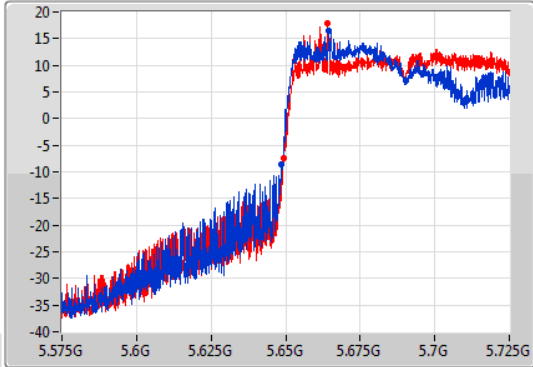

802.11ac VHT80-BF_Nss1,(MCS0)_2TX

EBW

5690MHz Straddle 5.47-5.725GHz

23/01/2020

CF
5.65GHz
Span
150MHz
RBW
2MHz
VBW
10MHz
Sweep Time
100ms
Detector Type
Peak

CF
5.65GHz
Span
150MHz
RBW
1MHz
VBW
3MHz
Sweep Time
100ms
Detector Type
Peak