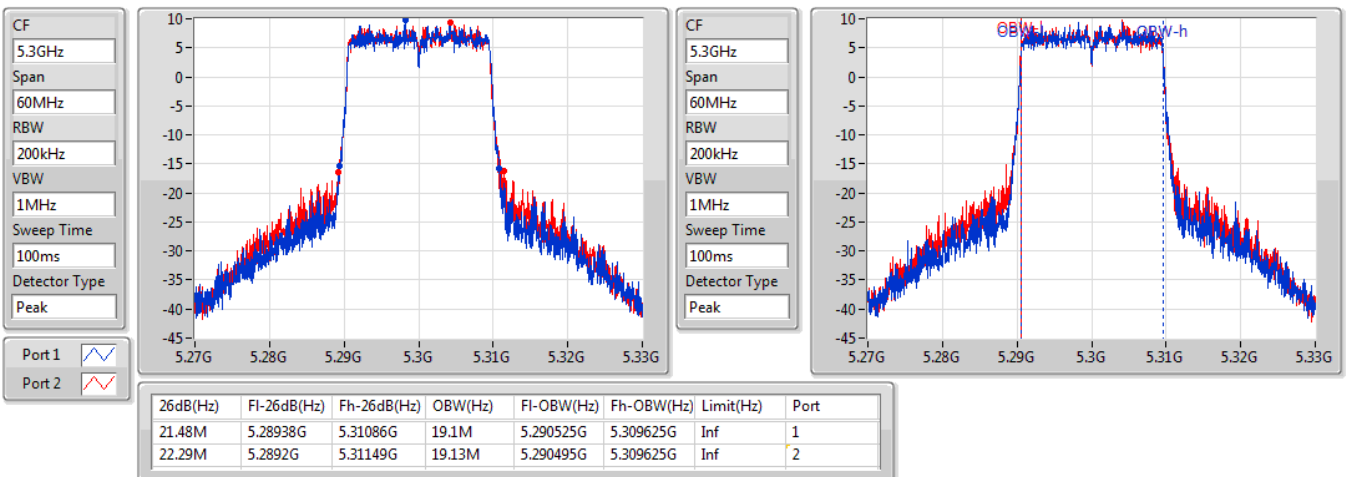

EBW

5260MHz

15/01/2020

802.11ax HEW20-BF\_Nss1,(MCS0)\_2TX

EBW

5300MHz

14/01/2020

802.11ax HEW20-BF\_Nss1,(MCS0)\_2TX