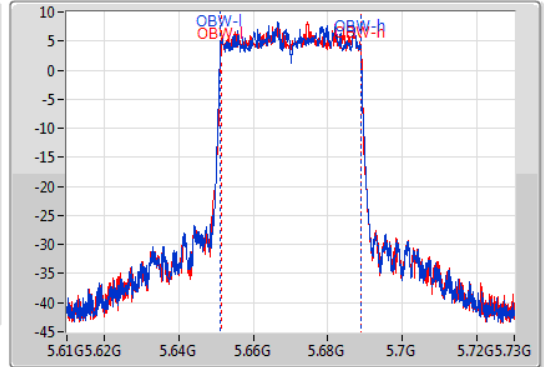

EBW

5670MHz

14/01/2020

CF  
5.67GHz  
Span  
120MHz  
RBW  
500kHz  
VBW  
2MHz  
Sweep Time  
100ms  
Detector Type  
Peak

CF  
5.67GHz  
Span  
120MHz  
RBW  
500kHz  
VBW  
2MHz  
Sweep Time  
100ms  
Detector Type  
Peak