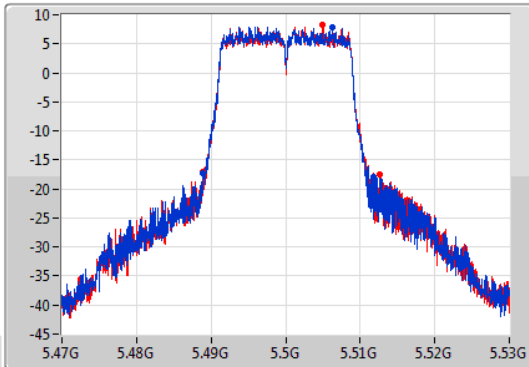

EBW

5500MHz

15/01/2020

CF  
5.5GHz  
Span  
60MHz  
RBW  
200kHz  
VBW  
1MHz  
Sweep Time  
100ms  
Detector Type  
Peak

CF  
5.5GHz  
Span  
60MHz  
RBW  
200kHz  
VBW  
1MHz  
Sweep Time  
100ms  
Detector Type  
Peak