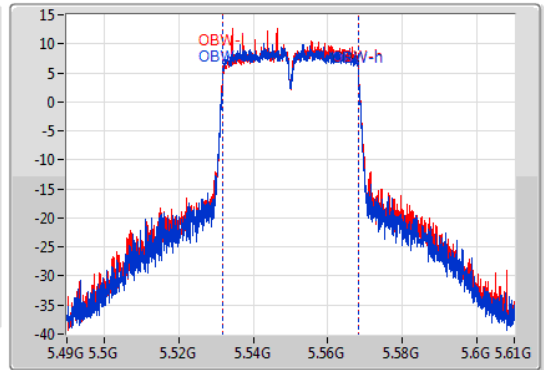

EBW

5550MHz

15/01/2020

CF  
5.55GHz  
Span  
120MHz  
RBW  
500kHz  
VBW  
2MHz  
Sweep Time  
100ms  
Detector Type  
Peak

CF  
5.55GHz  
Span  
120MHz  
RBW  
500kHz  
VBW  
2MHz  
Sweep Time  
100ms  
Detector Type  
Peak