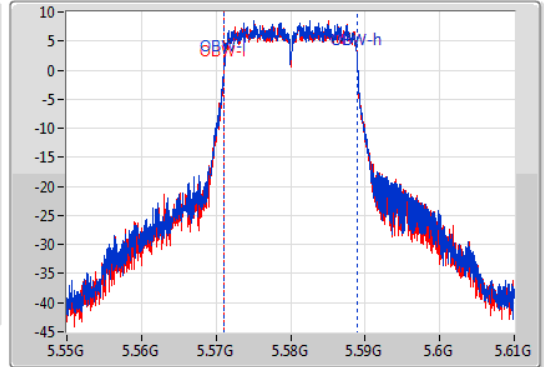

EBW

5580MHz

15/01/2020

CF  
5.58GHz  
Span  
60MHz  
RBW  
200kHz  
VBW  
1MHz  
Sweep Time  
100ms  
Detector Type  
Peak

CF  
5.58GHz  
Span  
60MHz  
RBW  
200kHz  
VBW  
1MHz  
Sweep Time  
100ms  
Detector Type  
Peak