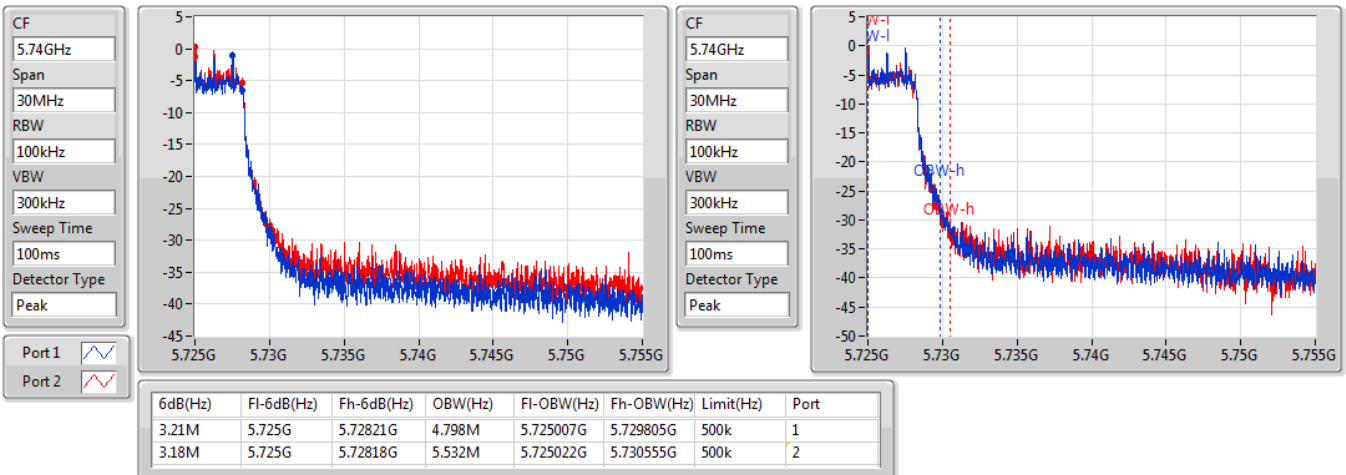

EBW

5690MHz Straddle 5.47-5.725GHz

15/01/2020

802.11ac VHT80-BF\_Nss1,(MCS0)\_2TX

EBW

5690MHz Straddle 5.725-5.85GHz

15/01/2020

802.11ax HEW20-BF\_Nss1,(MCS0)\_2TX