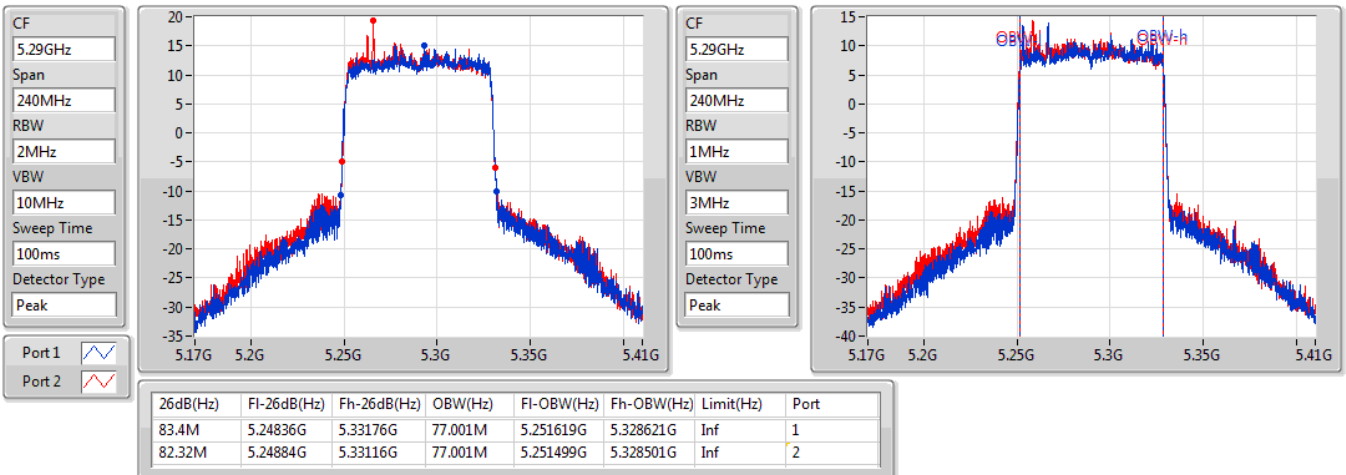

EBW

5710MHz Straddle 5.725-5.85GHz

21/01/2020

802.11ax HEW80-BF\_Nss1,(MCS0)\_2TX

EBW

5290MHz

21/01/2020

802.11ax HEW80-BF\_Nss1,(MCS0)\_2TX