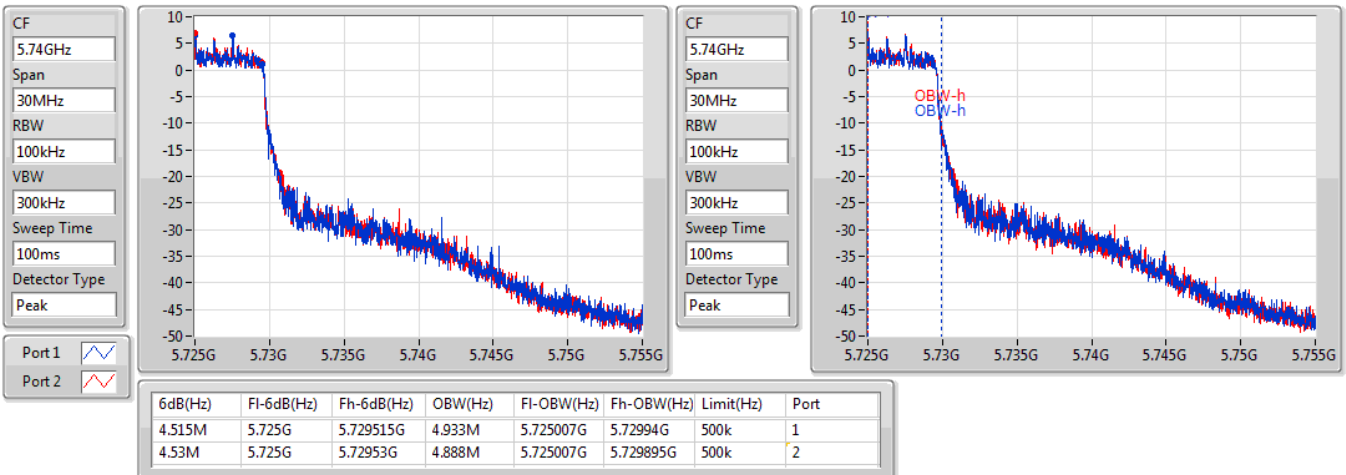

EBW

5720MHz Straddle 5.47-5.725GHz

14/01/2020

802.11ax HEW20-BF\_Nss1,(MCS0)\_2TX

EBW

5720MHz Straddle 5.725-5.85GHz

14/01/2020

802.11ax HEW40-BF\_Nss1,(MCS0)\_2TX