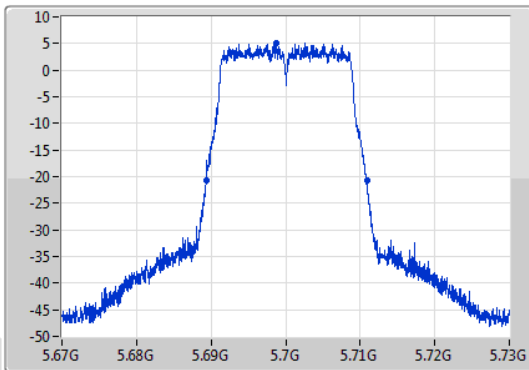

26dB(Hz)	Fl-26dB(Hz)	Fh-26dB(Hz)	OBW(Hz)	Fl-OBW(Hz)	Fh-OBW(Hz)	Limit(Hz)	Port
21.51M	5.56935G	5.59086G	17.901M	5.571124G	5.589025G	Inf	1

802.11ac VHT20\_Nss1,(MCS0)\_1TX

EBW

5700MHz

13/01/2020

CF  
5.7GHz  
Span  
60MHz  
RBW  
200kHz  
VBW  
1MHz  
Sweep Time  
100ms  
Detector Type  
Peak  
Port 1