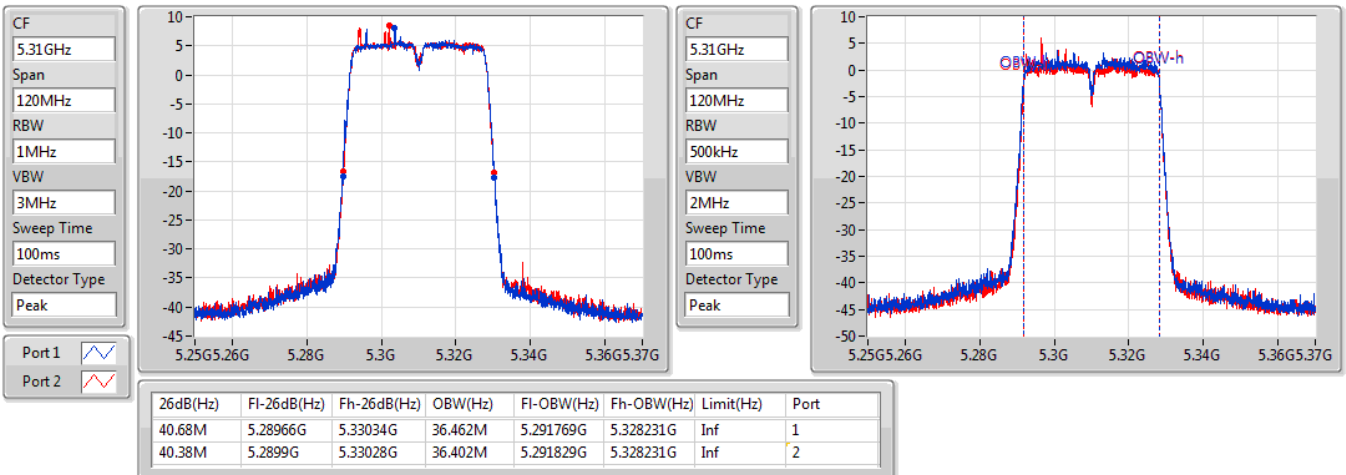

802.11ac VHT40-BF_Nss1,(MCS0)_2TX

EBW

5310MHz

23/01/2020