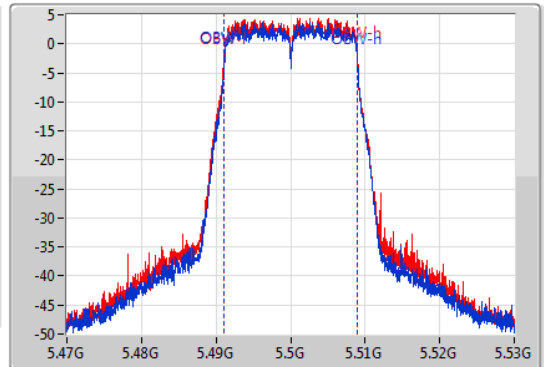

EBW

5500MHz

22/01/2020

CF  
5.5GHz  
Span  
60MHz  
RBW  
300kHz  
VBW  
1MHz  
Sweep Time  
100ms  
Detector Type  
Peak

CF  
5.5GHz  
Span  
60MHz  
RBW  
200kHz  
VBW  
1MHz  
Sweep Time  
100ms  
Detector Type  
Peak