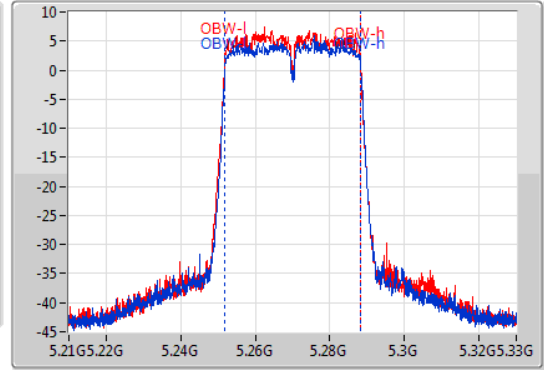

EBW

5270MHz

14/01/2020

CF  
5.27GHz  
Span  
120MHz  
RBW  
500kHz  
VBW  
2MHz  
Sweep Time  
100ms  
Detector Type  
Peak

CF  
5.27GHz  
Span  
120MHz  
RBW  
500kHz  
VBW  
2MHz  
Sweep Time  
100ms  
Detector Type  
Peak