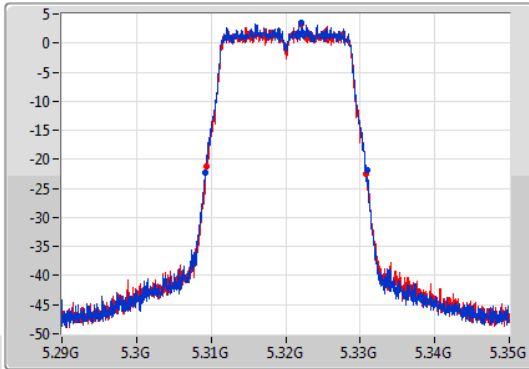

802.11ac VHT20-BF_Nss1,(MCS0)_2TX

EBW

5320MHz

23/01/2020

CF
5.32GHz
Span
60MHz
RBW
300kHz
VBW
1MHz
Sweep Time
100ms
Detector Type
Peak

CF
5.32GHz
Span
60MHz
RBW
200kHz
VBW
1MHz
Sweep Time
100ms
Detector Type
Peak