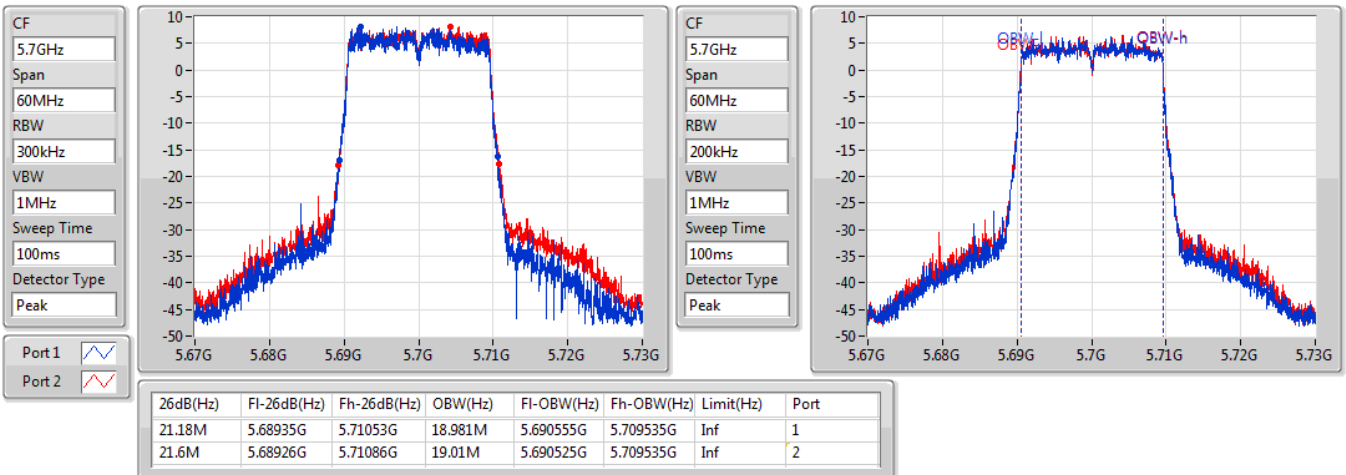

EBW

5580MHz

23/01/2020

802.11ax HEW20-BF\_Nss1,(MCS0)\_2TX

EBW

5700MHz

23/01/2020

802.11ax HEW20-BF\_Nss1,(MCS0)\_2TX