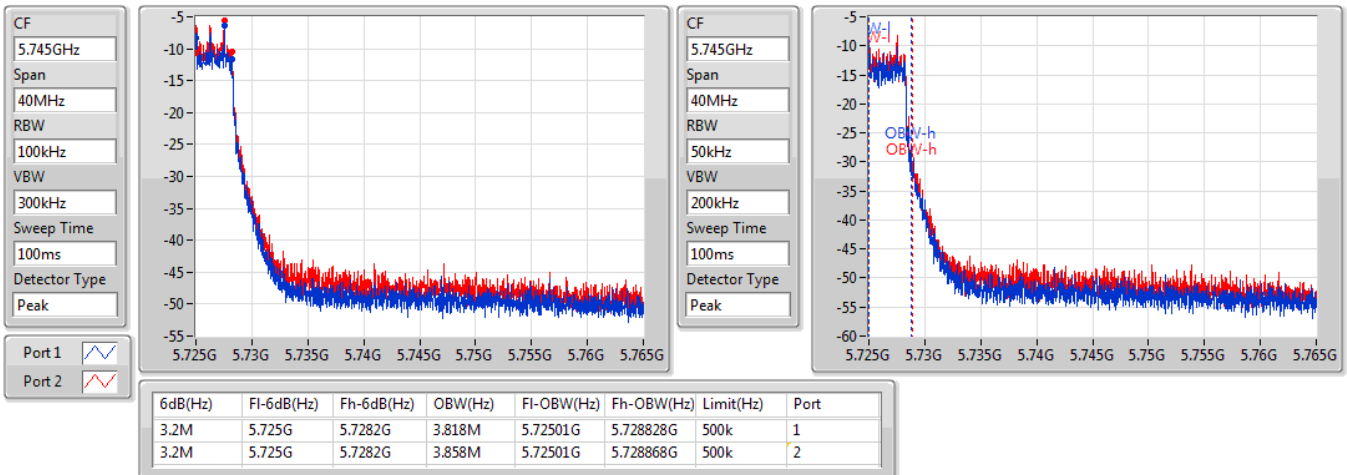

802.11ac VHT80-BF\_Nss1,(MCS0)\_2TX

EBW

5690MHz Straddle 5.47-5.725GHz

23/01/2020

802.11ac VHT80-BF\_Nss1,(MCS0)\_2TX

EBW

5690MHz Straddle 5.725-5.85GHz

23/01/2020