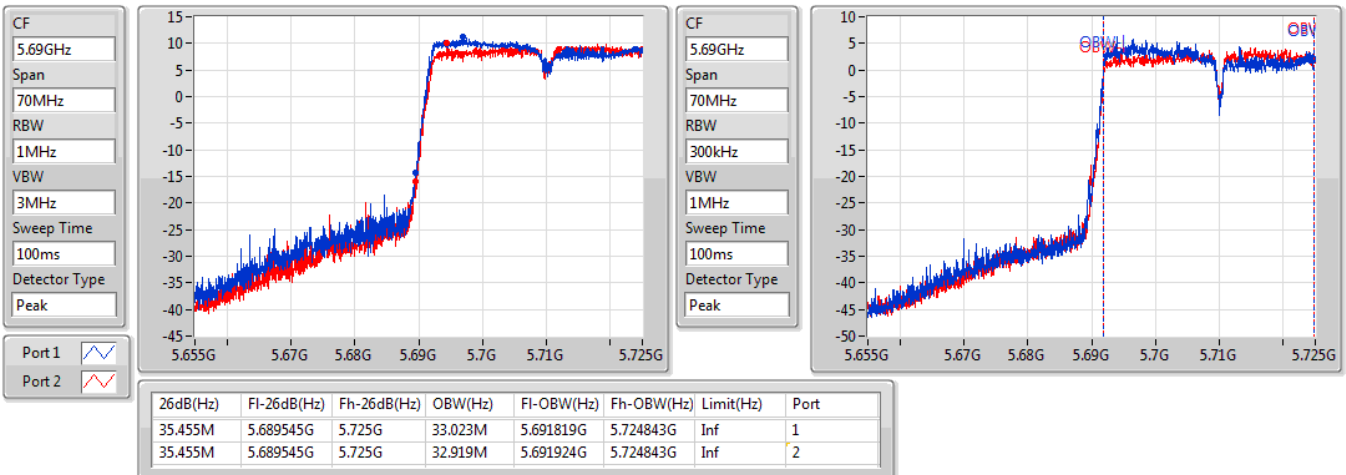

EBW

5670MHz

23/01/2020

802.11ac VHT40-BF\_Nss1,(MCS0)\_2TX

EBW

5710MHz Straddle 5.47-5.725GHz

23/01/2020

802.11ac VHT40-BF\_Nss1,(MCS0)\_2TX