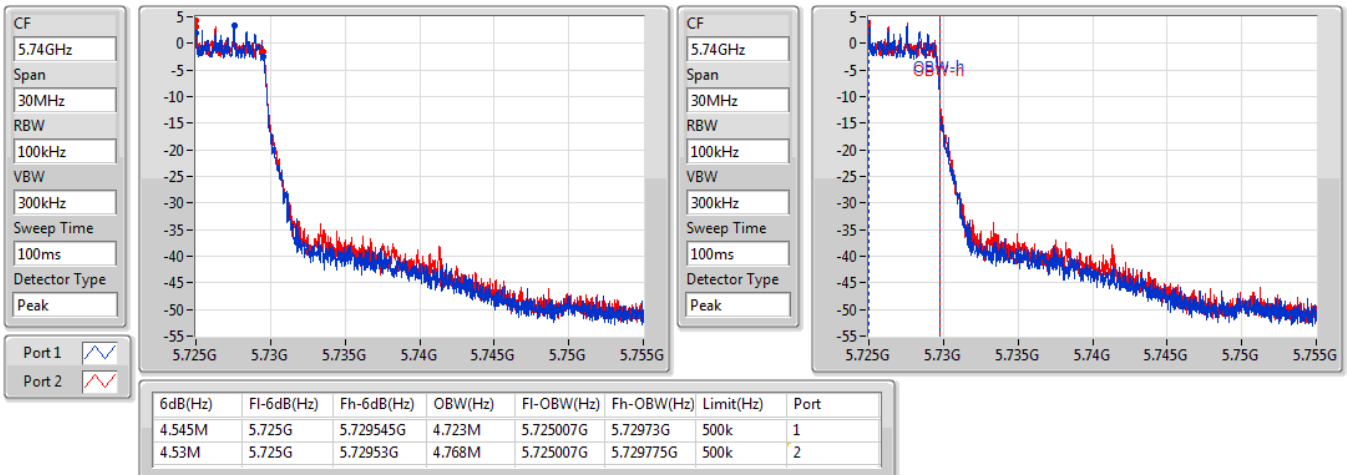

EBW

5720MHz Straddle 5.47-5.725GHz

14/01/2020

802.11ax HEW20\_Nss2,(MCS0)\_2TX

EBW

5720MHz Straddle 5.725-5.85GHz

14/01/2020

802.11ax HEW40\_Nss2,(MCS0)\_2TX