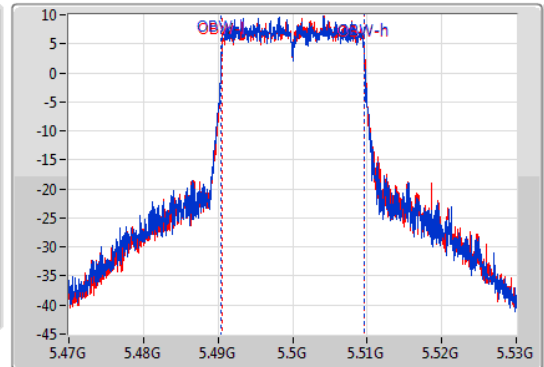

EBW

5500MHz

14/01/2020

CF  
5.5GHz  
Span  
60MHz  
RBW  
200kHz  
VBW  
1MHz  
Sweep Time  
100ms  
Detector Type  
Peak

CF  
5.5GHz  
Span  
60MHz  
RBW  
200kHz  
VBW  
1MHz  
Sweep Time  
100ms  
Detector Type  
Peak