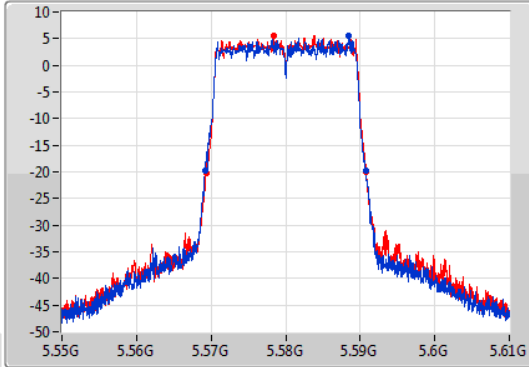

802.11ax HEW20_Nss2,(MCS0)_2TX

EBW

5580MHz

14/01/2020

CF
5.58GHz
Span
60MHz
RBW
200kHz
VBW
1MHz
Sweep Time
100ms
Detector Type
Peak

CF
5.58GHz
Span
60MHz
RBW
200kHz
VBW
1MHz
Sweep Time
100ms
Detector Type
Peak