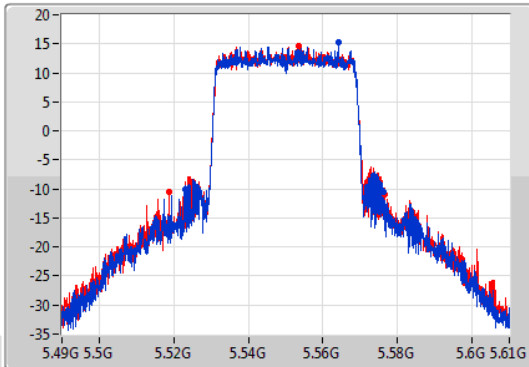

CF
5.55GHz
Span
120MHz
RBW
500kHz
VBW
2MHz
Sweep Time
100ms
Detector Type
Peak