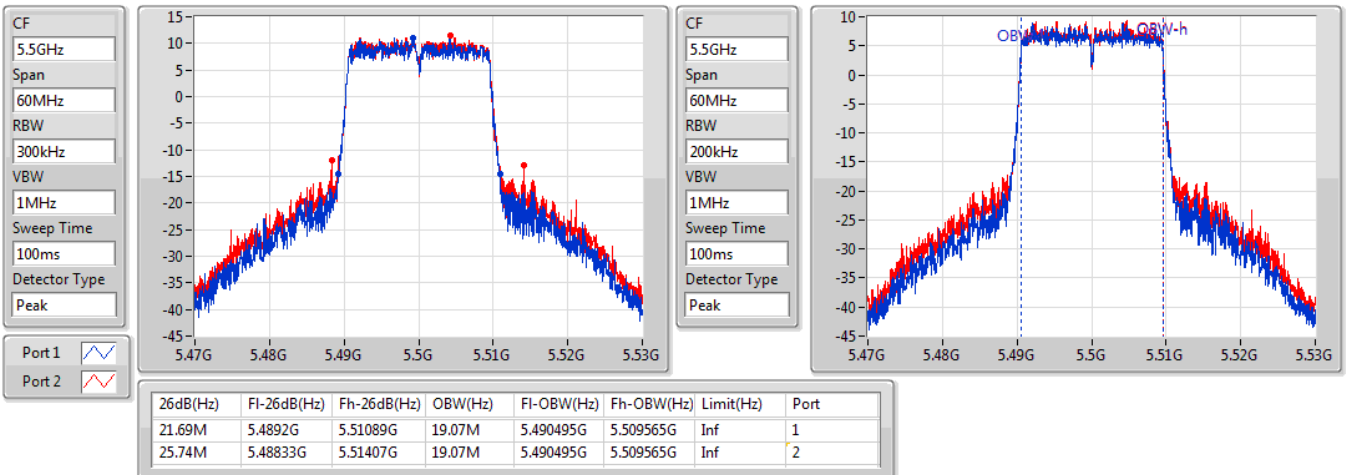

802.11ax HEW20-BF_Nss1,(MCS0)_2TX

EBW

5500MHz

21/01/2020