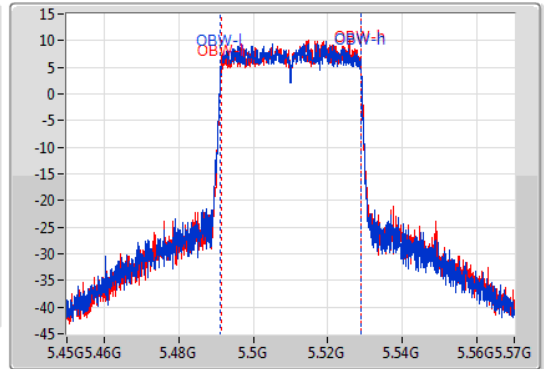

EBW

5510MHz

14/01/2020

CF  
5.51GHz  
Span  
120MHz  
RBW  
500kHz  
VBW  
2MHz  
Sweep Time  
100ms  
Detector Type  
Peak

CF  
5.51GHz  
Span  
120MHz  
RBW  
500kHz  
VBW  
2MHz  
Sweep Time  
100ms  
Detector Type  
Peak