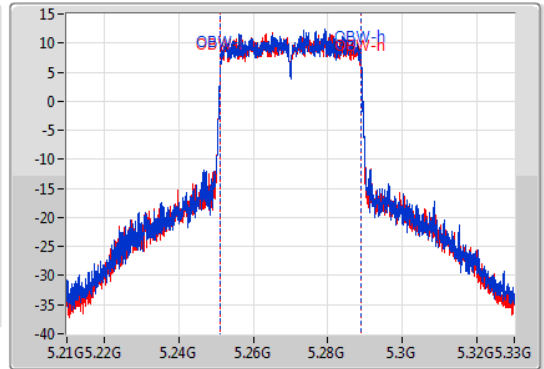

EBW

5270MHz

14/01/2020

CF  
5.27GHz  
Span  
120MHz  
RBW  
500kHz  
VBW  
2MHz  
Sweep Time  
100ms  
Detector Type  
Peak

CF  
5.27GHz  
Span  
120MHz  
RBW  
500kHz  
VBW  
2MHz  
Sweep Time  
100ms  
Detector Type  
Peak