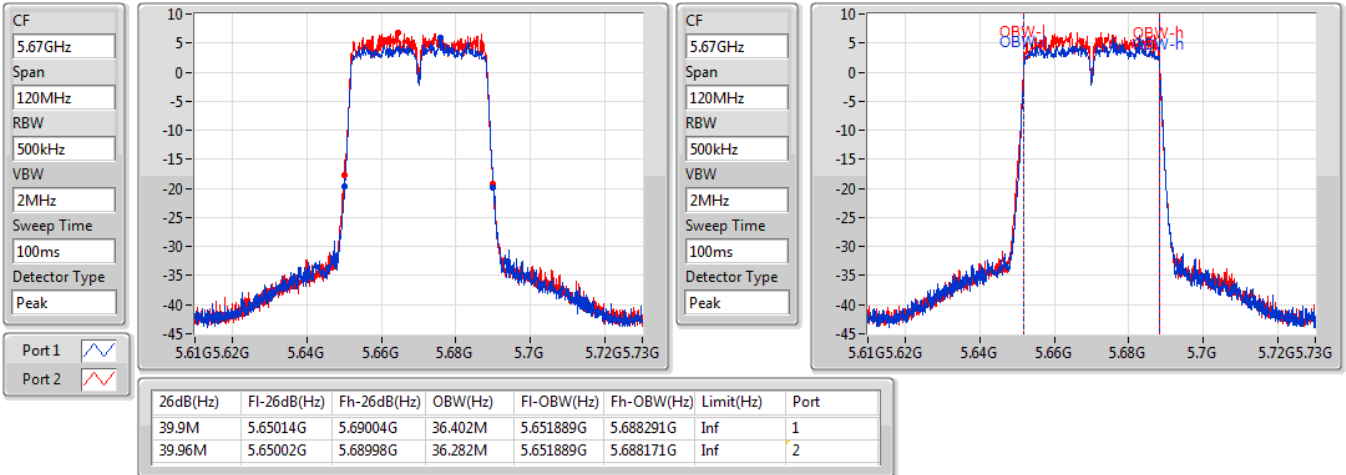

802.11ac VHT40_Nss2,(MCS0)_2TX

EBW

5670MHz

14/01/2020