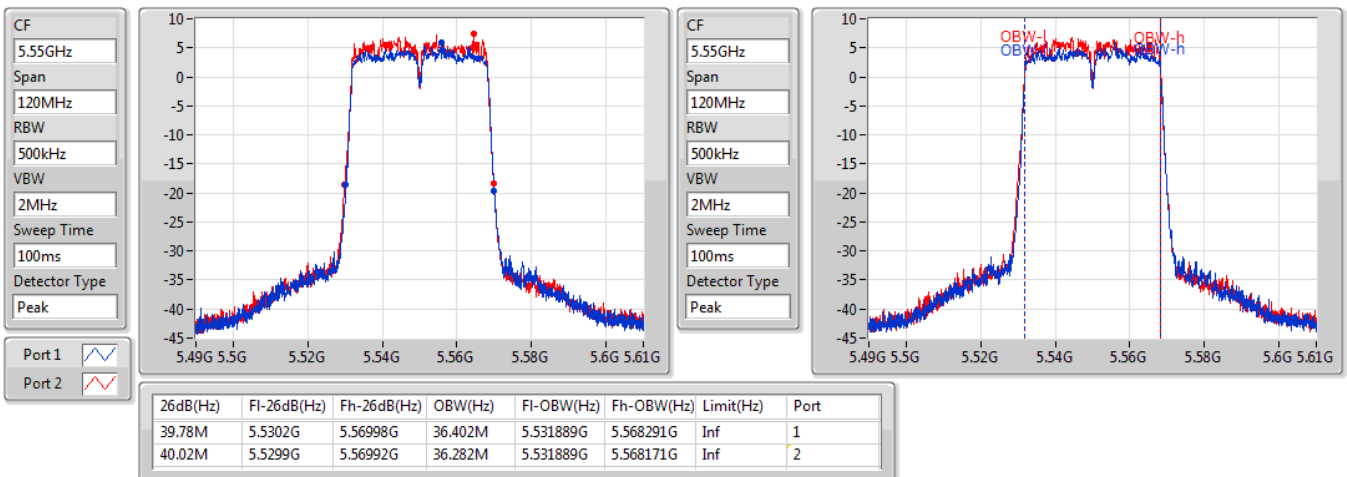

EBW

5510MHz

14/01/2020

802.11ac VHT40\_Nss2,(MCS0)\_2TX

EBW

5550MHz

14/01/2020

802.11ac VHT40\_Nss2,(MCS0)\_2TX