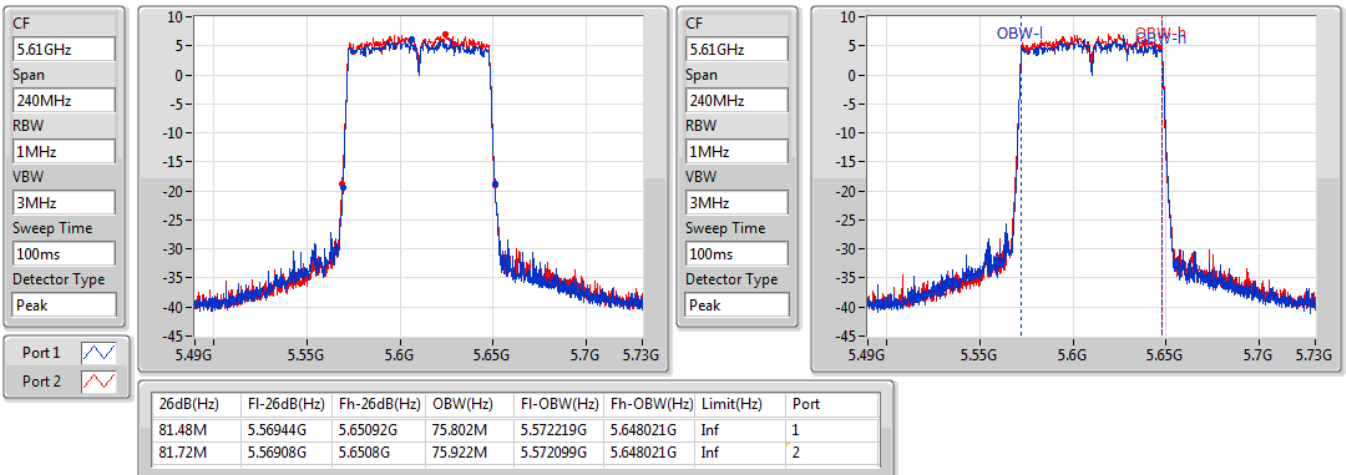

EBW

5530MHz

14/01/2020

802.11ac VHT80\_Nss2,(MCS0)\_2TX

EBW

5610MHz

14/01/2020

802.11ac VHT80\_Nss2,(MCS0)\_2TX