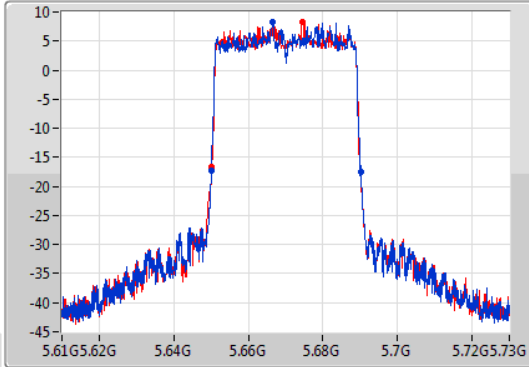

802.11ax HEW40_Nss2,(MCS0)_2TX

EBW

5670MHz

14/01/2020

CF
5.67GHz
Span
120MHz
RBW
500kHz
VBW
2MHz
Sweep Time
100ms
Detector Type
Peak

CF
5.67GHz
Span
120MHz
RBW
500kHz
VBW
2MHz
Sweep Time
100ms
Detector Type
Peak