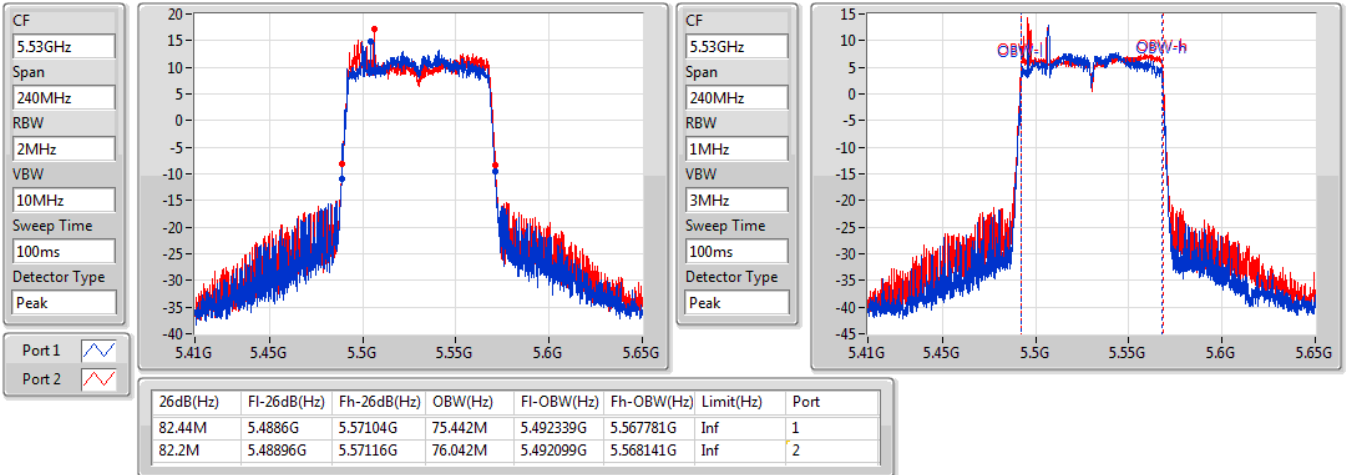

802.11ac VHT80-BF_Nss1,(MCS0)_2TX

EBW

5530MHz

23/01/2020