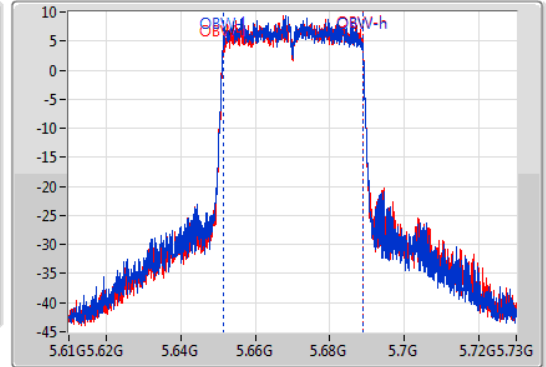

EBW

5670MHz

23/01/2020

CF  
5.67GHz  
Span  
120MHz  
RBW  
1MHz  
VBW  
3MHz  
Sweep Time  
100ms  
Detector Type  
Peak

CF  
5.67GHz  
Span  
120MHz  
RBW  
500kHz  
VBW  
2MHz  
Sweep Time  
100ms  
Detector Type  
Peak