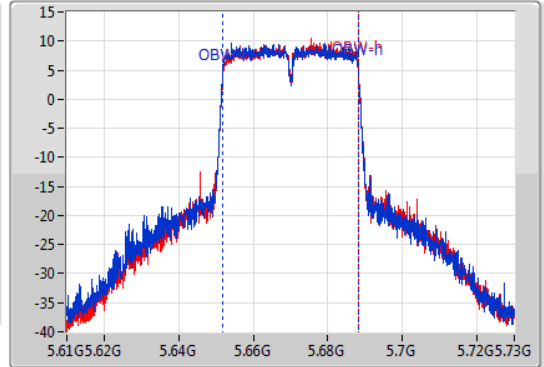

EBW

5670MHz

15/01/2020

CF  
5.67GHz  
Span  
120MHz  
RBW  
500kHz  
VBW  
2MHz  
Sweep Time  
100ms  
Detector Type  
Peak

CF  
5.67GHz  
Span  
120MHz  
RBW  
500kHz  
VBW  
2MHz  
Sweep Time  
100ms  
Detector Type  
Peak