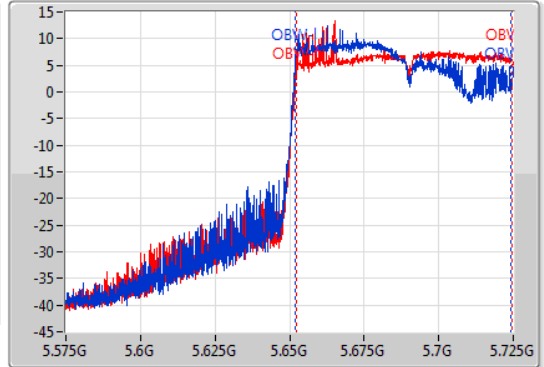

26dB(Hz)	Fl-26dB(Hz)	Fh-26dB(Hz)	OBW(Hz)	Fl-OBW(Hz)	Fh-OBW(Hz)	Limit(Hz)	Port
76.425M	5.648575G	5.725G	72.189M	5.651799G	5.723988G	Inf	1
75.825M	5.649175G	5.725G	72.489M	5.652099G	5.724588G	Inf	2

802.11ac VHT80-BF\_Nss1,(MCS0)\_2TX