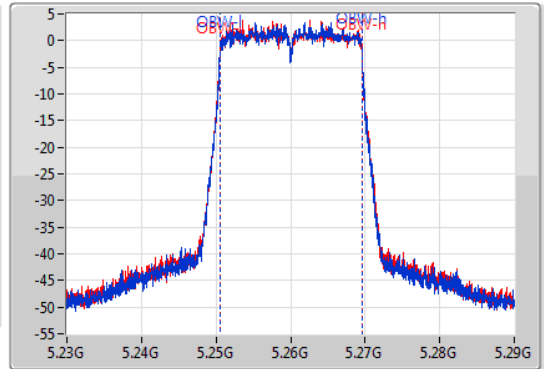

26dB(Hz)	Fl-26dB(Hz)	Fh-26dB(Hz)	OBW(Hz)	Fl-OBW(Hz)	Fh-OBW(Hz)	Limit(Hz)	Port
21.45M	5.24932G	5.27077G	18.981M	5.250555G	5.269535G	Inf	1
21.72M	5.24914G	5.27086G	19.01M	5.250525G	5.269535G	Inf	2

802.11ax HEW20-BF_Nss1,(MCS0)_2TX

EBW

5300MHz

23/01/2020

CF
5.3GHz
Span
60MHz
RBW
300kHz
VBW
1MHz
Sweep Time
100ms
Detector Type
Peak