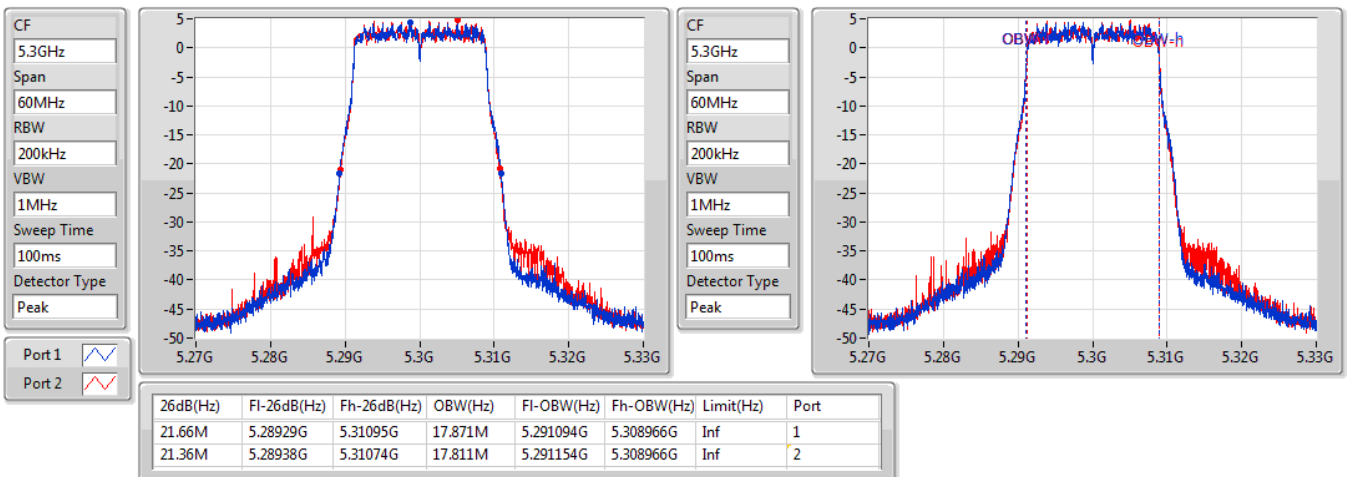

EBW

5720MHz Straddle 5.47-5.725GHz

14/01/2020

802.11a\_Nss1,(6Mbps)\_2TX

EBW

5720MHz Straddle 5.725-5.85GHz

14/01/2020

802.11ac VHT20\_Nss2,(MCS0)\_2TX

EBW

5260MHz

14/01/2020

802.11ac VHT20\_Nss2,(MCS0)\_2TX

EBW

5300MHz

14/01/2020

802.11ac VHT20\_Nss2,(MCS0)\_2TX