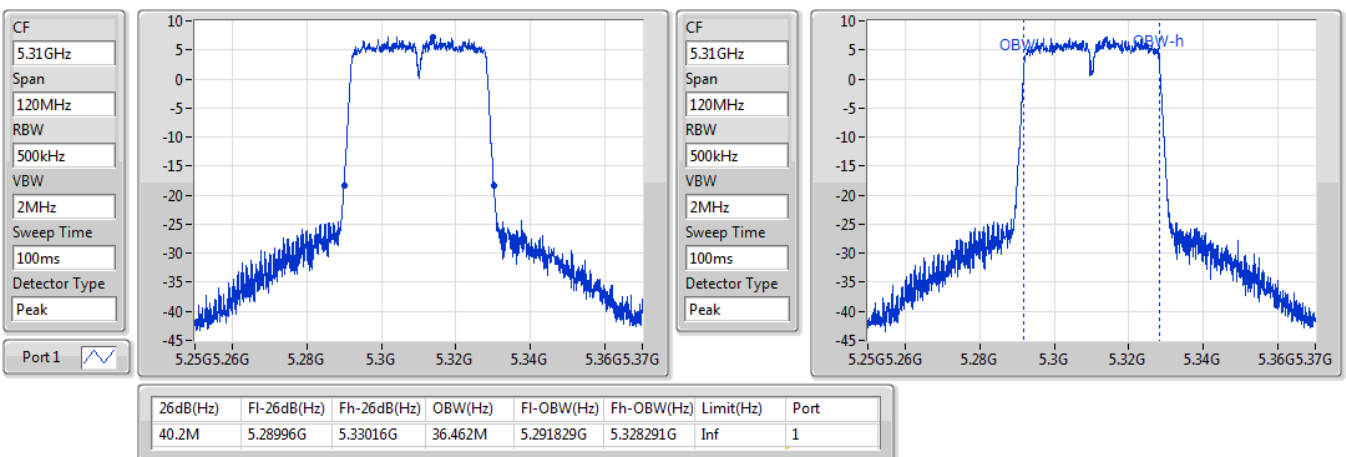

EBW

5270MHz

13/01/2020

802.11ac VHT40\_Nss1,(MCS0)\_1TX

EBW

5310MHz

13/01/2020

802.11ac VHT40\_Nss1,(MCS0)\_1TX