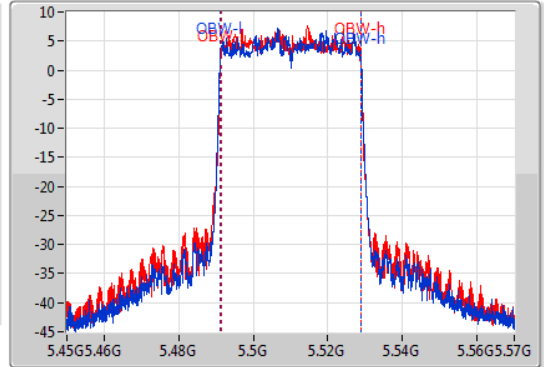

EBW

5510MHz

14/01/2020

CF  
5.51GHz  
Span  
120MHz  
RBW  
500kHz  
VBW  
2MHz  
Sweep Time  
100ms  
Detector Type  
Peak

CF  
5.51GHz  
Span  
120MHz  
RBW  
500kHz  
VBW  
2MHz  
Sweep Time  
100ms  
Detector Type  
Peak