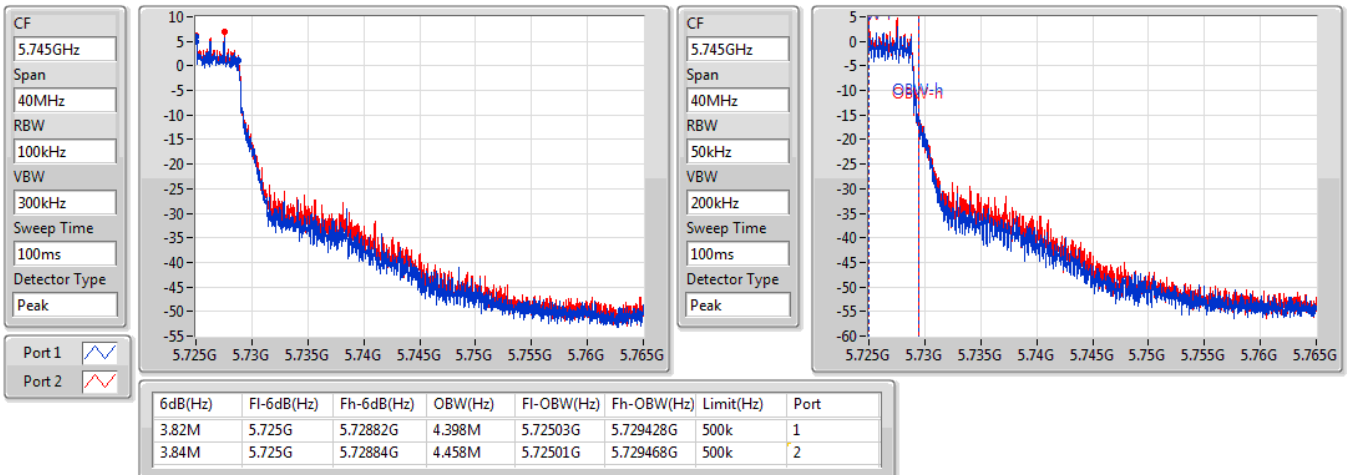

EBW

5720MHz Straddle 5.47-5.725GHz

21/01/2020

802.11ac VHT20-BF\_Nss1,(MCS0)\_2TX

EBW

5720MHz Straddle 5.725-5.85GHz

21/01/2020

802.11ac VHT40-BF\_Nss1,(MCS0)\_2TX