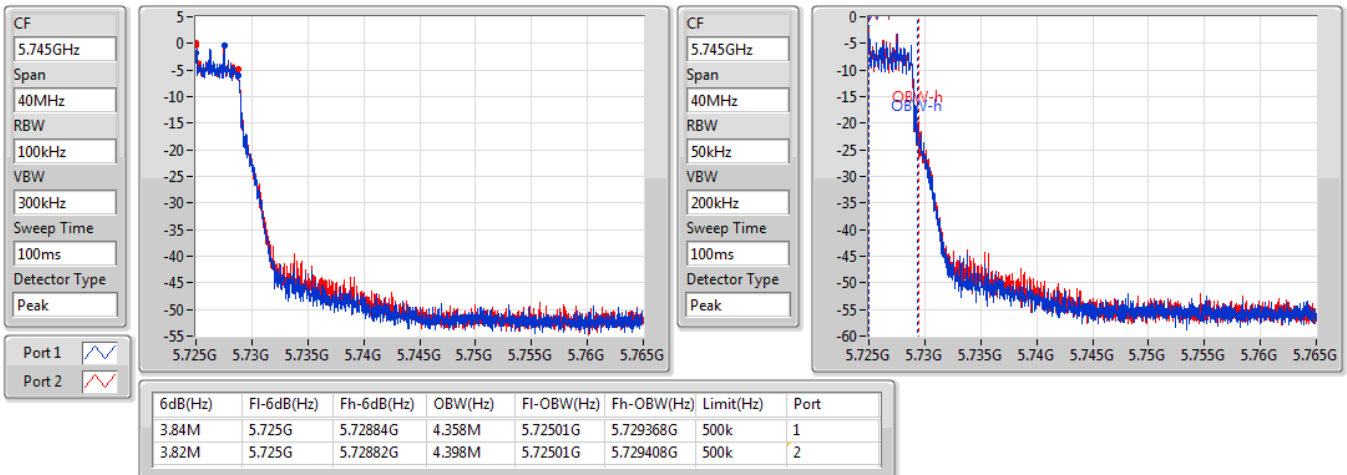

EBW

5720MHz Straddle 5.47-5.725GHz

23/01/2020

802.11ac VHT20-BF\_Nss1,(MCS0)\_2TX

EBW

5720MHz Straddle 5.725-5.85GHz

23/01/2020

802.11ac VHT40-BF\_Nss1,(MCS0)\_2TX