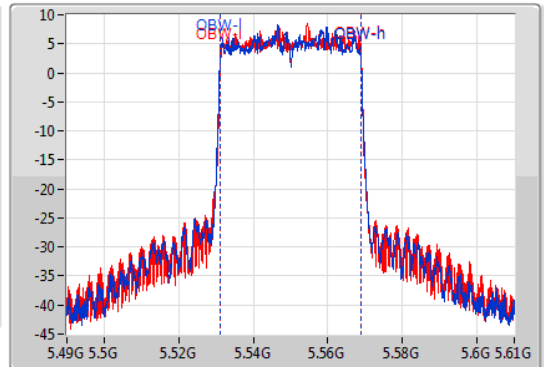

EBW

5550MHz

14/01/2020

CF  
5.55GHz  
Span  
120MHz  
RBW  
500kHz  
VBW  
2MHz  
Sweep Time  
100ms  
Detector Type  
Peak

CF  
5.55GHz  
Span  
120MHz  
RBW  
500kHz  
VBW  
2MHz  
Sweep Time  
100ms  
Detector Type  
Peak