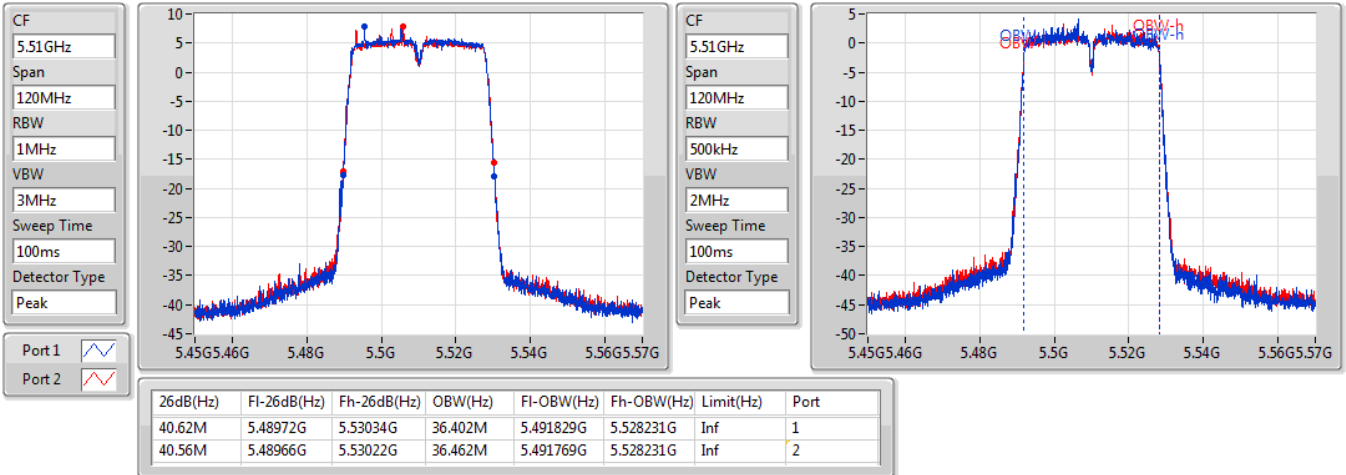

EBW

5510MHz

23/01/2020

802.11ac VHT40-BF\_Nss1,(MCS0)\_2TX

EBW

5550MHz

23/01/2020

802.11ac VHT40-BF\_Nss1,(MCS0)\_2TX