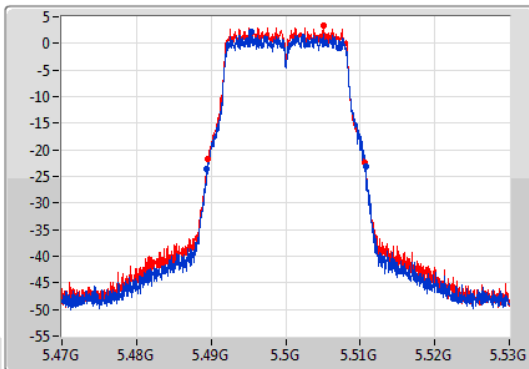

EBW

5500MHz

14/01/2020

CF  
5.5GHz  
Span  
60MHz  
RBW  
200kHz  
VBW  
1MHz  
Sweep Time  
100ms  
Detector Type  
Peak

CF  
5.5GHz  
Span  
60MHz  
RBW  
200kHz  
VBW  
1MHz  
Sweep Time  
100ms  
Detector Type  
Peak