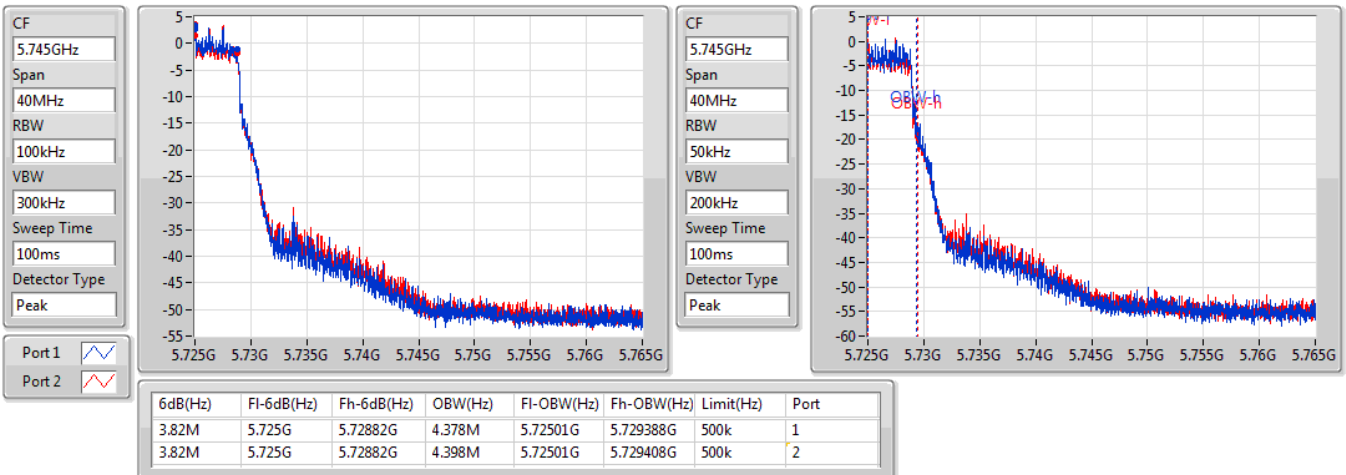

EBW

5720MHz Straddle 5.47-5.725GHz

23/01/2020

802.11ac VHT20-BF\_Nss1,(MCS0)\_2TX

EBW

5720MHz Straddle 5.725-5.85GHz

23/01/2020

802.11ac VHT40-BF\_Nss1,(MCS0)\_2TX