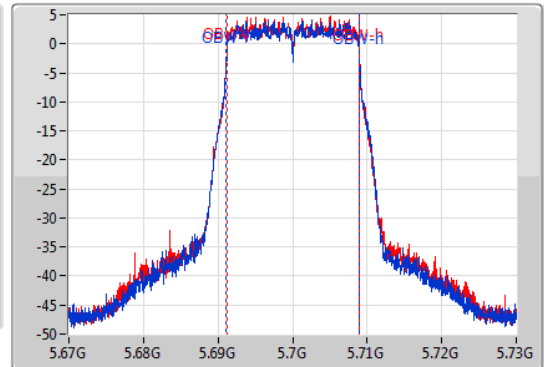

EBW

5700MHz

14/01/2020

CF  
5.7GHz  
Span  
60MHz  
RBW  
200kHz  
VBW  
1MHz  
Sweep Time  
100ms  
Detector Type  
Peak

CF  
5.7GHz  
Span  
60MHz  
RBW  
200kHz  
VBW  
1MHz  
Sweep Time  
100ms  
Detector Type  
Peak