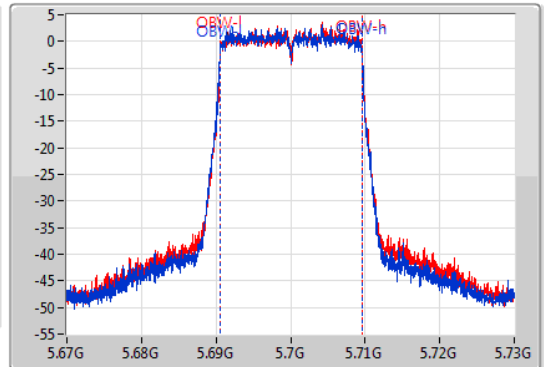

EBW

5700MHz

23/01/2020

CF  
5.7GHz  
Span  
60MHz  
RBW  
300kHz  
VBW  
1MHz  
Sweep Time  
100ms  
Detector Type  
Peak

CF  
5.7GHz  
Span  
60MHz  
RBW  
200kHz  
VBW  
1MHz  
Sweep Time  
100ms  
Detector Type  
Peak