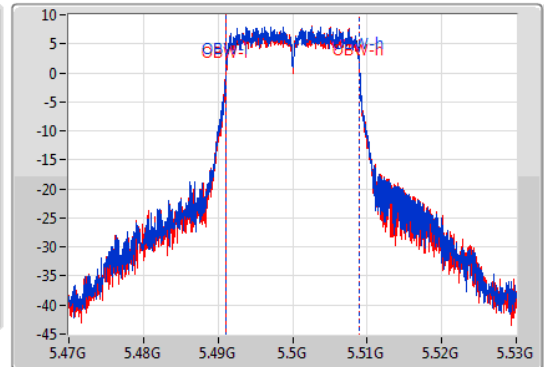

EBW

5500MHz

15/01/2020

CF  
5.5GHz  
Span  
60MHz  
RBW  
200kHz  
VBW  
1MHz  
Sweep Time  
100ms  
Detector Type  
Peak

CF  
5.5GHz  
Span  
60MHz  
RBW  
200kHz  
VBW  
1MHz  
Sweep Time  
100ms  
Detector Type  
Peak