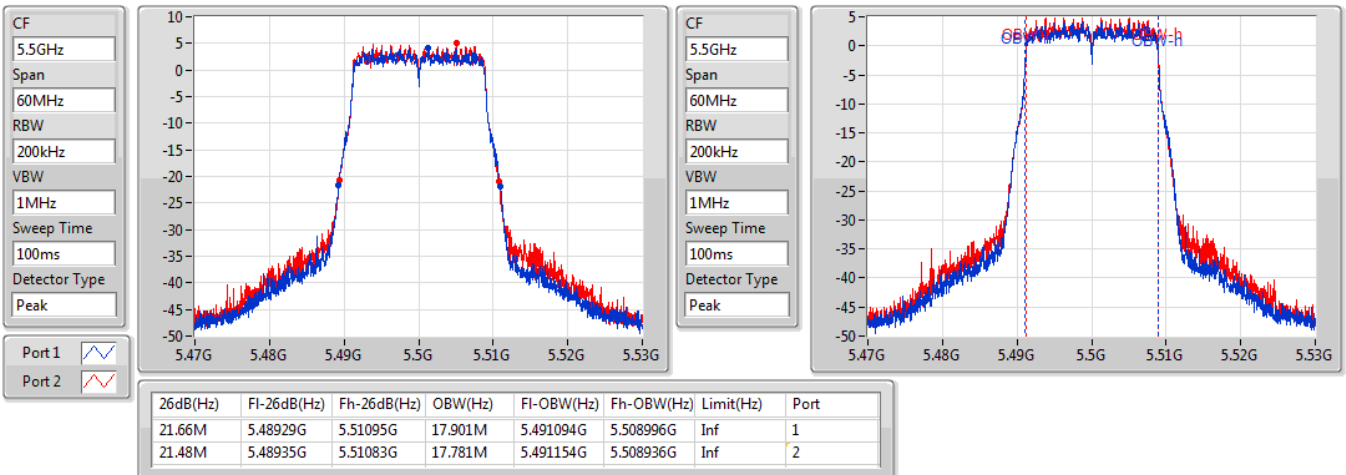

EBW

5320MHz

14/01/2020

802.11ac VHT20\_Nss2,(MCS0)\_2TX

EBW

5500MHz

14/01/2020

802.11ac VHT20\_Nss2,(MCS0)\_2TX