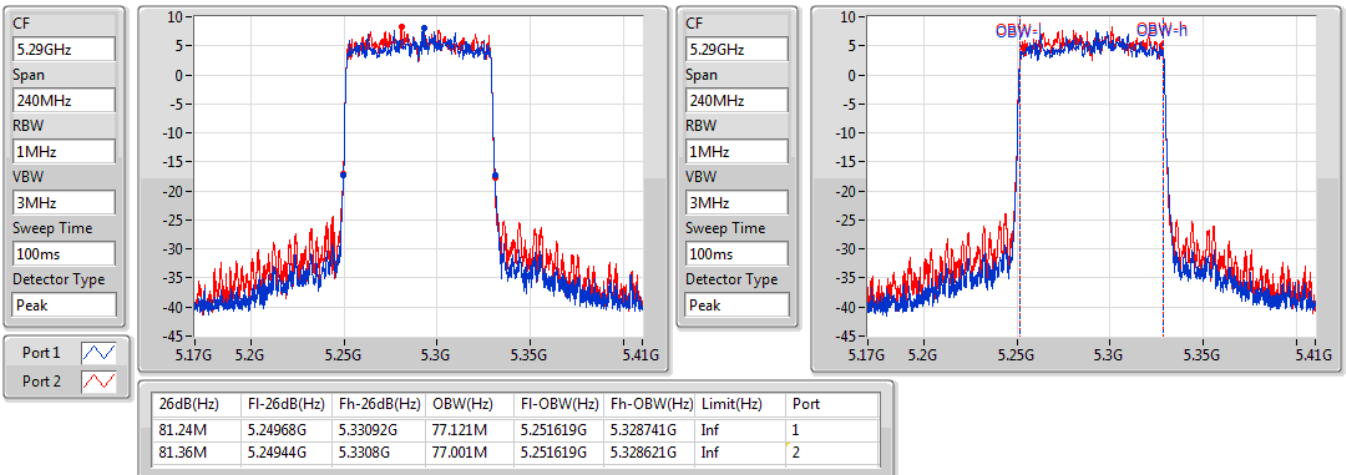

EBW

5710MHz Straddle 5.725-5.85GHz

14/01/2020

802.11ax HEW80\_Nss2,(MCS0)\_2TX

EBW

5290MHz

14/01/2020

802.11ax HEW80\_Nss2,(MCS0)\_2TX