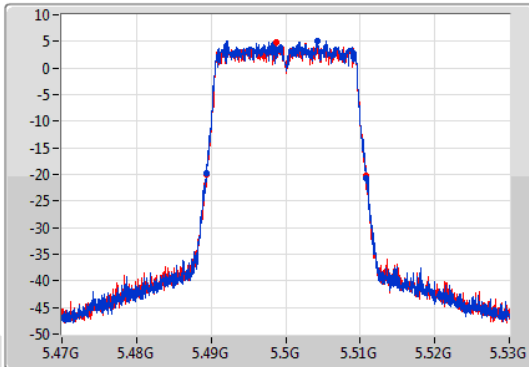

EBW

5500MHz

23/01/2020

CF  
5.5GHz  
Span  
60MHz  
RBW  
300kHz  
VBW  
1MHz  
Sweep Time  
100ms  
Detector Type  
Peak

CF  
5.5GHz  
Span  
60MHz  
RBW  
200kHz  
VBW  
1MHz  
Sweep Time  
100ms  
Detector Type  
Peak