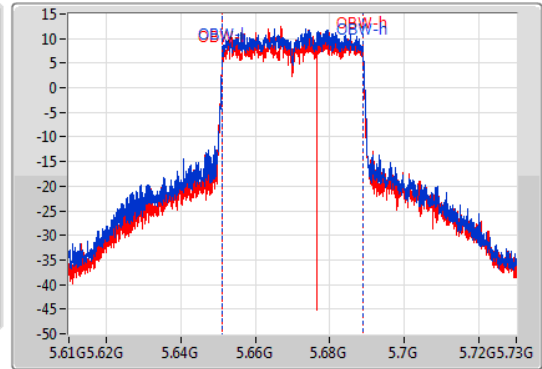

EBW

5670MHz

14/01/2020

CF  
5.67GHz  
Span  
120MHz  
RBW  
500kHz  
VBW  
2MHz  
Sweep Time  
100ms  
Detector Type  
Peak

CF  
5.67GHz  
Span  
120MHz  
RBW  
500kHz  
VBW  
2MHz  
Sweep Time  
100ms  
Detector Type  
Peak