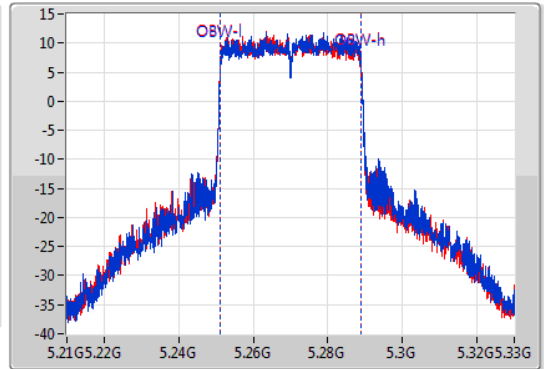

EBW

5270MHz

21/01/2020

CF  
5.27GHz  
Span  
120MHz  
RBW  
1MHz  
VBW  
3MHz  
Sweep Time  
100ms  
Detector Type  
Peak

CF  
5.27GHz  
Span  
120MHz  
RBW  
500kHz  
VBW  
2MHz  
Sweep Time  
100ms  
Detector Type  
Peak