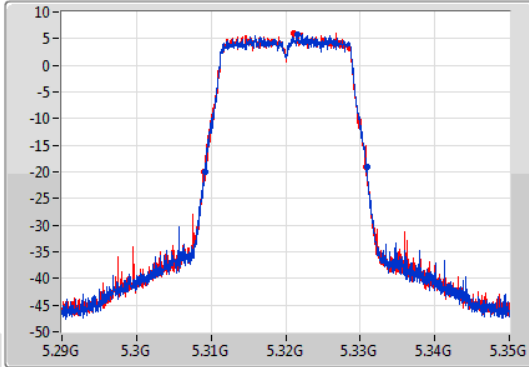

802.11ac VHT20-BF_Nss1,(MCS0)_2TX

EBW

5320MHz

22/01/2020

CF
5.32GHz
Span
60MHz
RBW
300kHz
VBW
1MHz
Sweep Time
100ms
Detector Type
Peak

CF
5.32GHz
Span
60MHz
RBW
200kHz
VBW
1MHz
Sweep Time
100ms
Detector Type
Peak