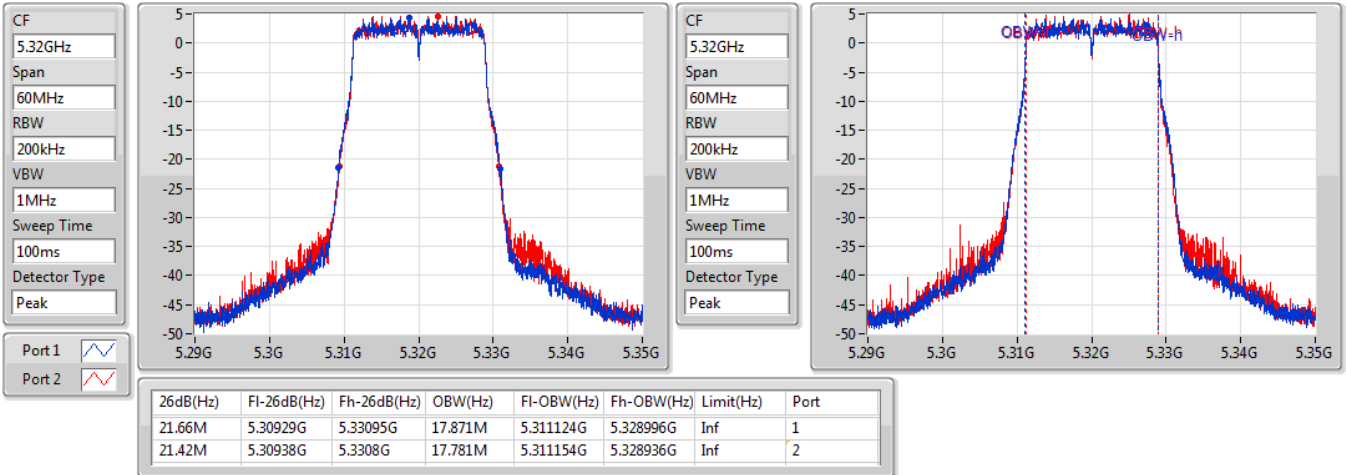

802.11ac VHT20_Nss2,(MCS0)_2TX

EBW

5320MHz

14/01/2020