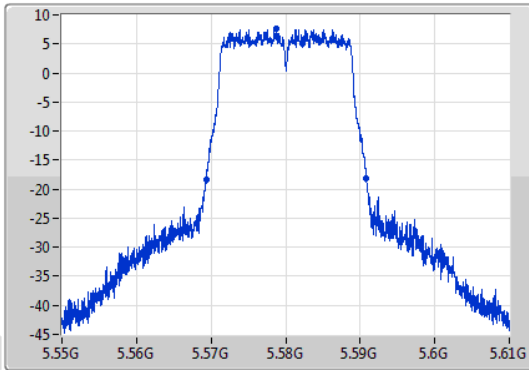

802.11ac VHT20_Nss1,(MCS0)_1TX

EBW

5580MHz

13/01/2020

CF
5.58GHz
Span
60MHz
RBW
200kHz
VBW
1MHz
Sweep Time
100ms
Detector Type
Peak
Port 1

CF
5.58GHz
Span
60MHz
RBW
200kHz
VBW
1MHz
Sweep Time
100ms
Detector Type
Peak