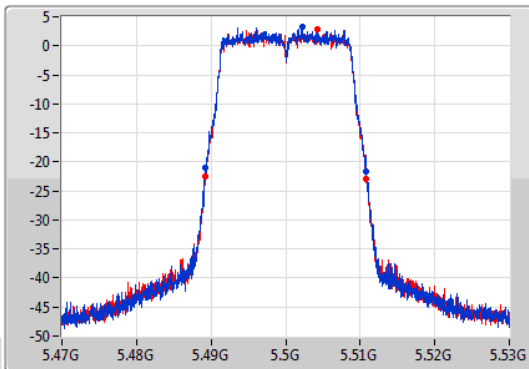

EBW

5500MHz

23/01/2020

CF  
5.5GHz  
Span  
60MHz  
RBW  
300kHz  
VBW  
1MHz  
Sweep Time  
100ms  
Detector Type  
Peak

CF  
5.5GHz  
Span  
60MHz  
RBW  
200kHz  
VBW  
1MHz  
Sweep Time  
100ms  
Detector Type  
Peak