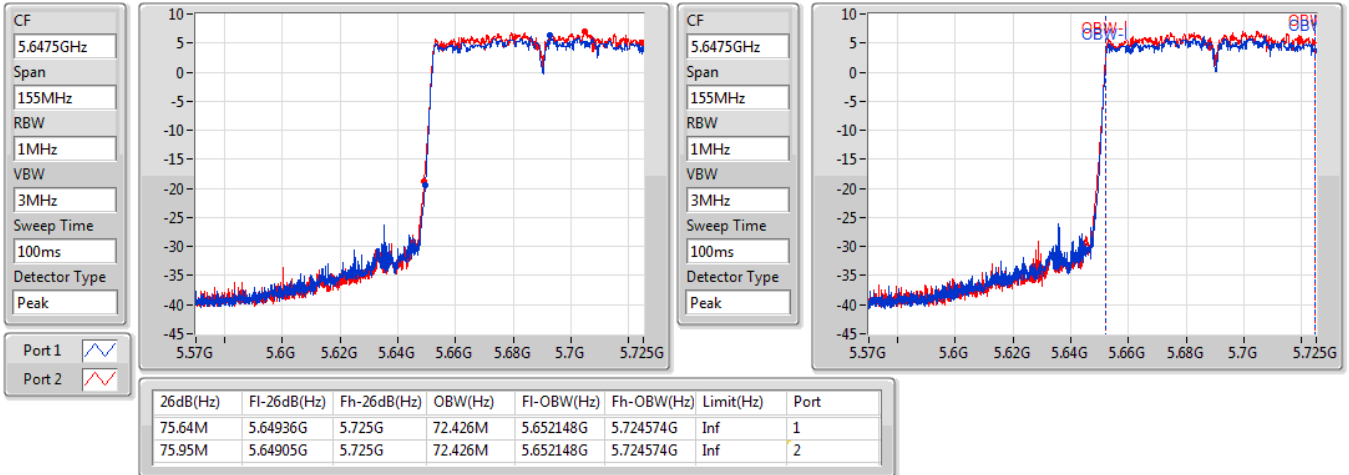

802.11ac VHT80_Nss2,(MCS0)_2TX

EBW

5690MHz Straddle 5.47-5.725GHz

14/01/2020