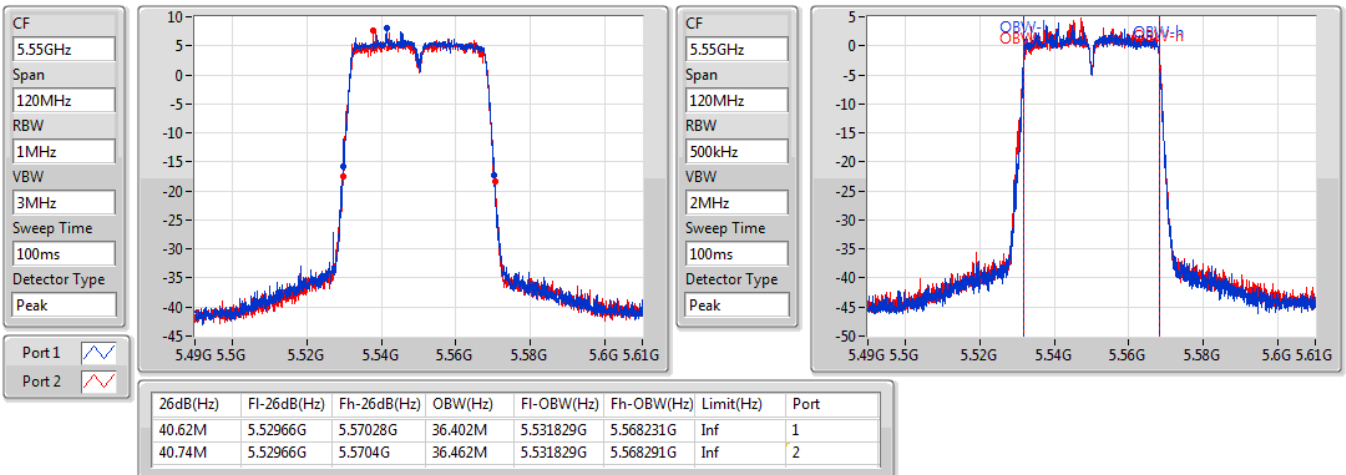

EBW

5510MHz

23/01/2020

802.11ac VHT40-BF\_Nss1,(MCS0)\_2TX

EBW

5550MHz

23/01/2020

802.11ac VHT40-BF\_Nss1,(MCS0)\_2TX