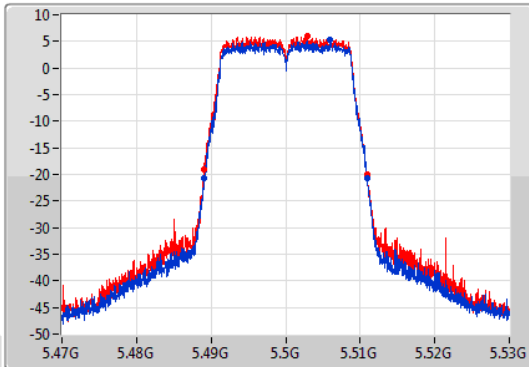

EBW

5500MHz

22/01/2020

CF  
5.5GHz  
Span  
60MHz  
RBW  
300kHz  
VBW  
1MHz  
Sweep Time  
100ms  
Detector Type  
Peak

CF  
5.5GHz  
Span  
60MHz  
RBW  
200kHz  
VBW  
1MHz  
Sweep Time  
100ms  
Detector Type  
Peak