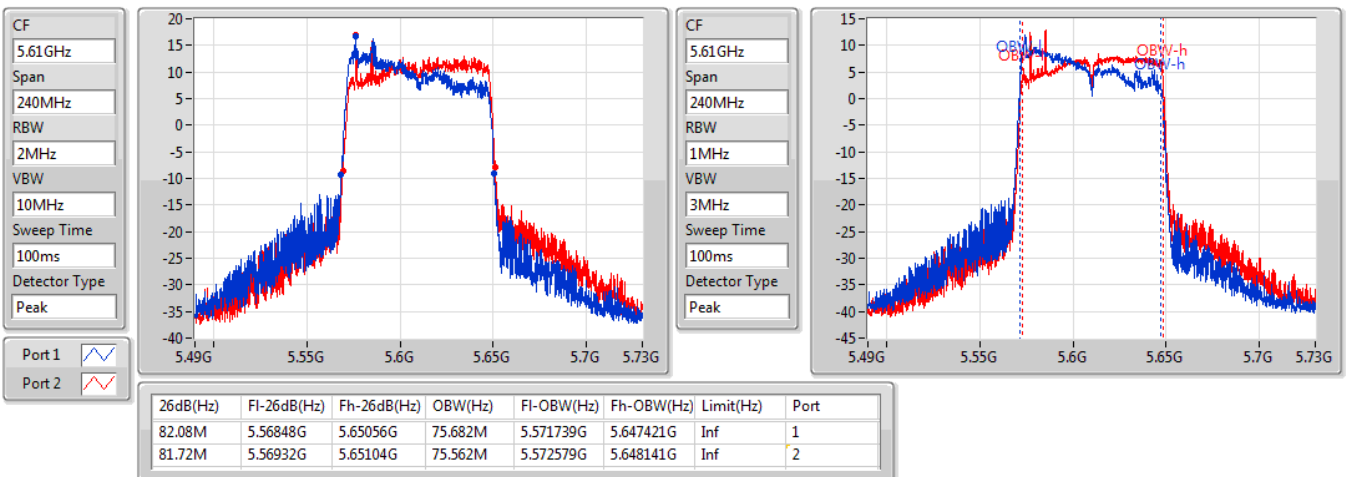

EBW

5530MHz

23/01/2020

802.11ac VHT80-BF\_Nss1,(MCS0)\_2TX

EBW

5610MHz

23/01/2020

802.11ac VHT80-BF\_Nss1,(MCS0)\_2TX