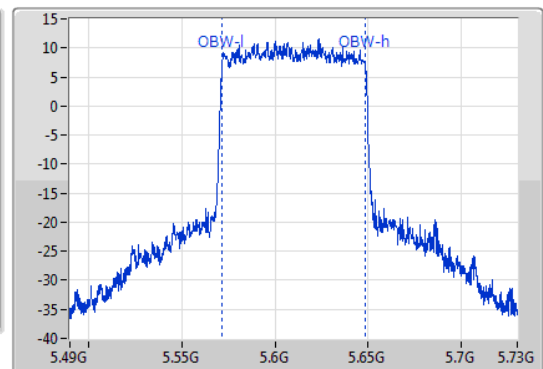

26dB(Hz)	Fl-26dB(Hz)	Fh-26dB(Hz)	OBW(Hz)	Fl-OBW(Hz)	Fh-OBW(Hz)	Limit(Hz)	Port
82.44M	5.56908G	5.65152G	77.241M	5.571499G	5.648741G	Inf	1