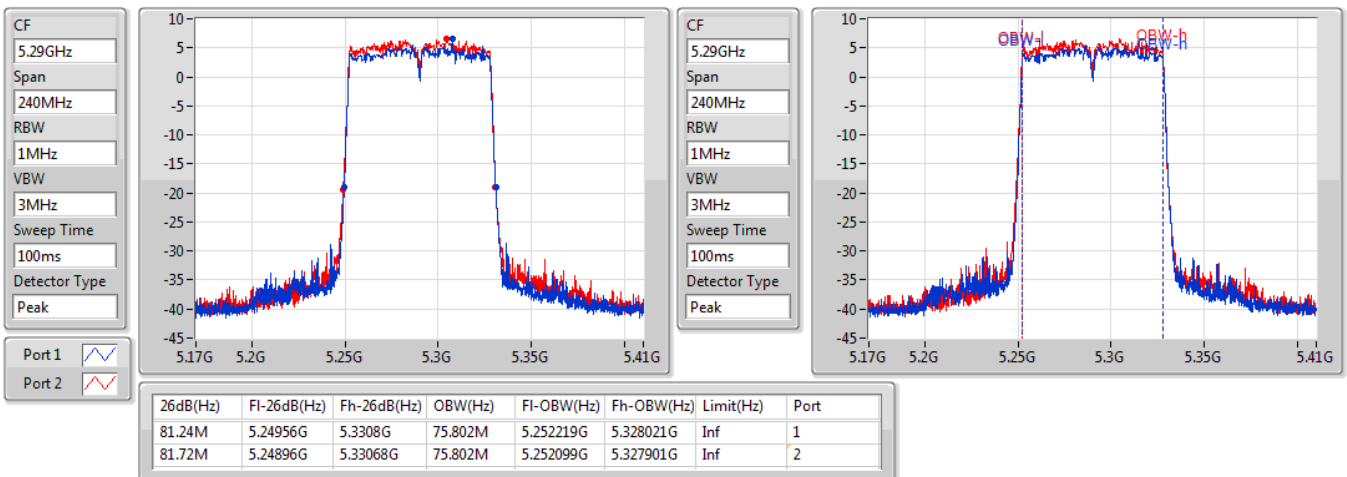

EBW

5710MHz Straddle 5.725-5.85GHz

14/01/2020

802.11ac VHT80\_Nss2,(MCS0)\_2TX

EBW

5290MHz

14/01/2020

802.11ac VHT80\_Nss2,(MCS0)\_2TX