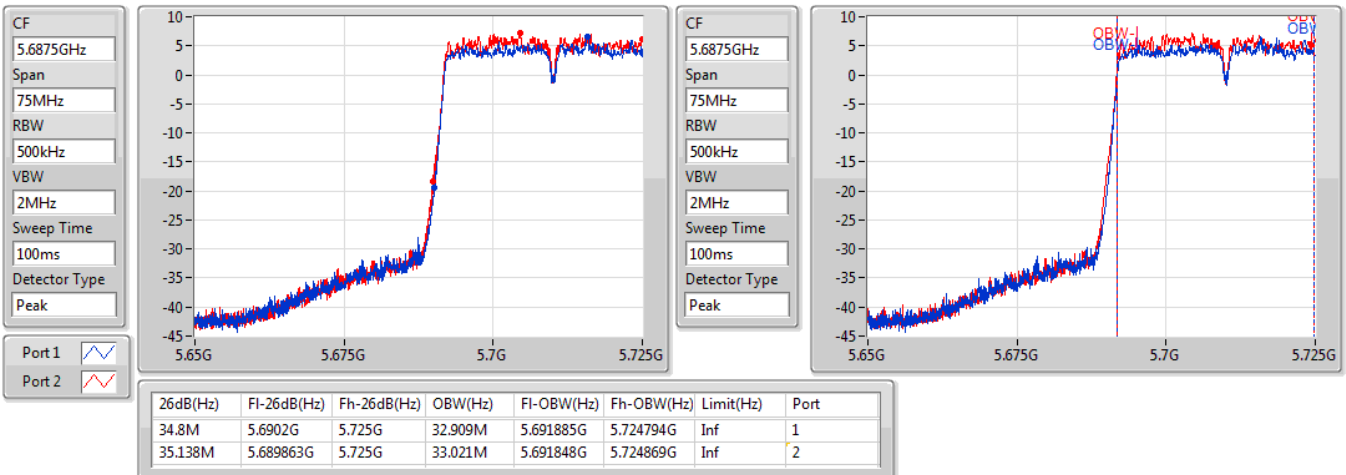

EBW

5670MHz

14/01/2020

802.11ac VHT40\_Nss2,(MCS0)\_2TX

EBW

5710MHz Straddle 5.47-5.725GHz

14/01/2020

802.11ac VHT40\_Nss2,(MCS0)\_2TX