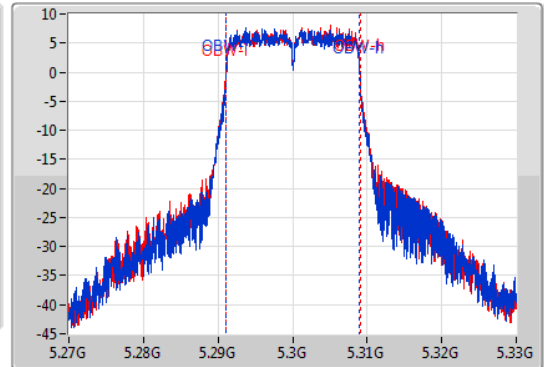

802.11ac VHT20-BF\_Nss1,(MCS0)\_2TX

EBW

5300MHz

15/01/2020

CF  
5.3GHz  
Span  
60MHz  
RBW  
200kHz  
VBW  
1MHz  
Sweep Time  
100ms  
Detector Type  
Peak

CF  
5.3GHz  
Span  
60MHz  
RBW  
200kHz  
VBW  
1MHz  
Sweep Time  
100ms  
Detector Type  
Peak