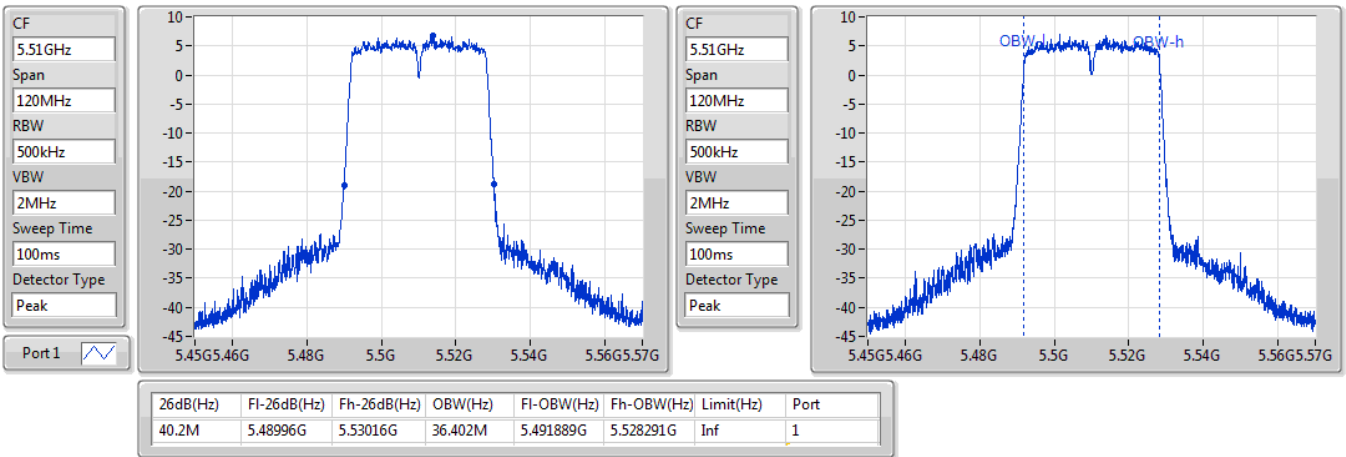

802.11ac VHT40_Nss1,(MCS0)_1TX

EBW

5510MHz

13/01/2020