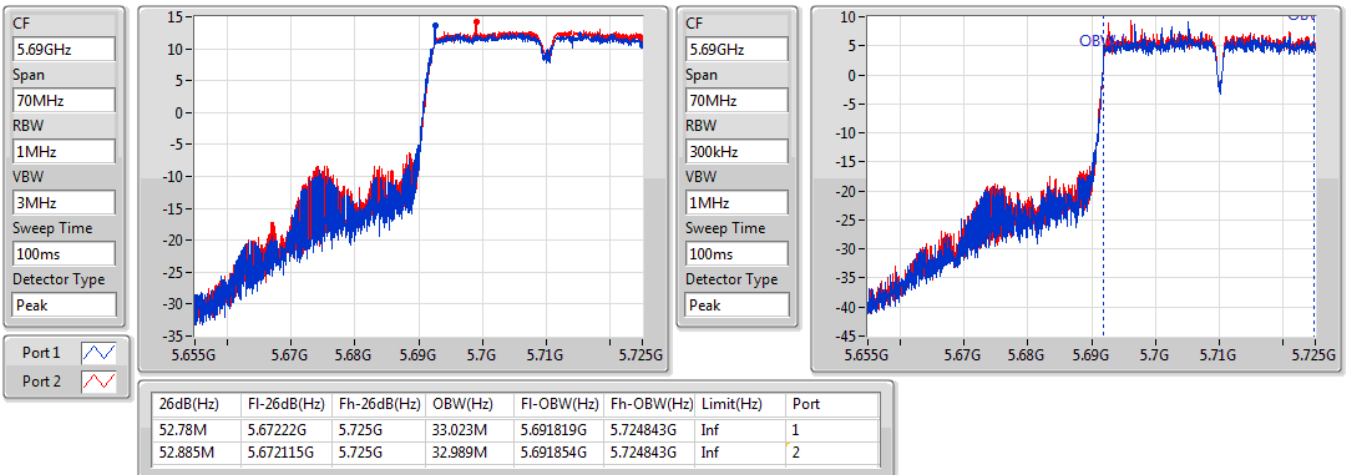

EBW

5670MHz

21/01/2020

802.11ac VHT40-BF\_Nss1,(MCS0)\_2TX

EBW

5710MHz Straddle 5.47-5.725GHz

21/01/2020

802.11ac VHT40-BF\_Nss1,(MCS0)\_2TX