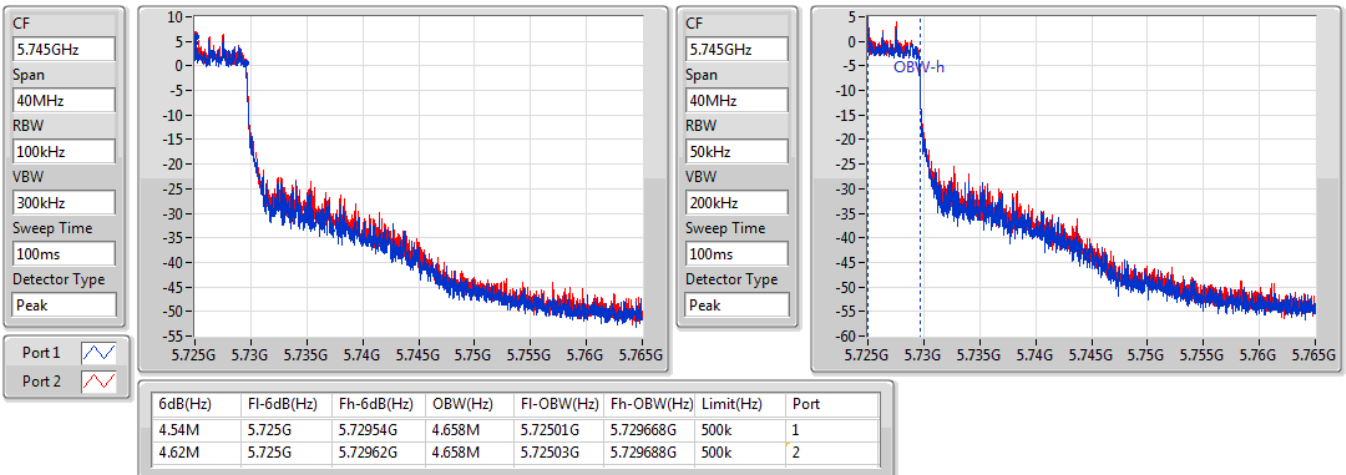

EBW

5720MHz Straddle 5.47-5.725GHz

21/01/2020

802.11ax HEW20-BF\_Nss1,(MCS0)\_2TX

EBW

5720MHz Straddle 5.725-5.85GHz

21/01/2020

802.11ax HEW40-BF\_Nss1,(MCS0)\_2TX