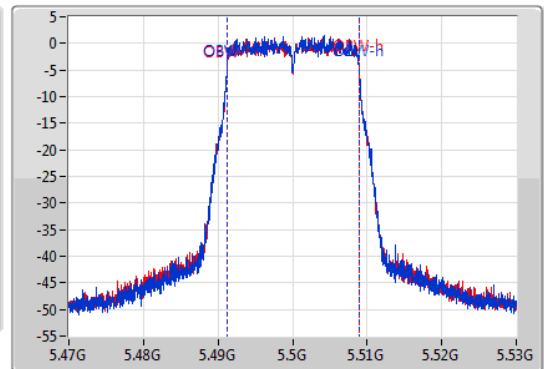

EBW

5500MHz

23/01/2020

CF  
5.5GHz  
Span  
60MHz  
RBW  
300kHz  
VBW  
1MHz  
Sweep Time  
100ms  
Detector Type  
Peak

CF  
5.5GHz  
Span  
60MHz  
RBW  
200kHz  
VBW  
1MHz  
Sweep Time  
100ms  
Detector Type  
Peak