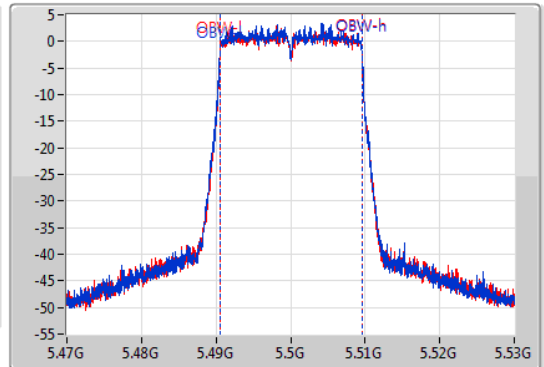

EBW

5500MHz

23/01/2020

CF  
5.5GHz  
Span  
60MHz  
RBW  
300kHz  
VBW  
1MHz  
Sweep Time  
100ms  
Detector Type  
Peak

CF  
5.5GHz  
Span  
60MHz  
RBW  
200kHz  
VBW  
1MHz  
Sweep Time  
100ms  
Detector Type  
Peak