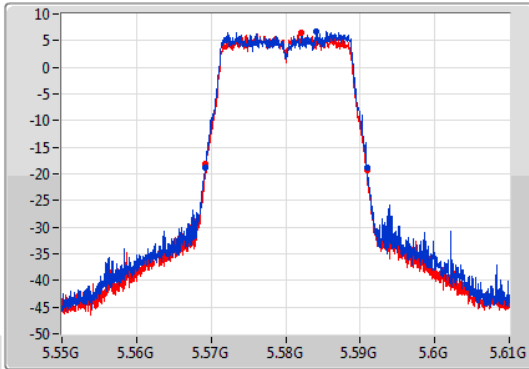

802.11ac VHT20-BF_Nss1,(MCS0)_2TX

EBW

5580MHz

23/01/2020

CF
5.58GHz
Span
60MHz
RBW
300kHz
VBW
1MHz
Sweep Time
100ms
Detector Type
Peak

CF
5.58GHz
Span
60MHz
RBW
200kHz
VBW
1MHz
Sweep Time
100ms
Detector Type
Peak