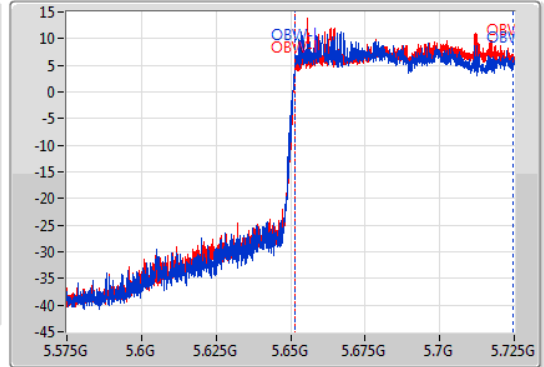

26dB(Hz)	Fl-26dB(Hz)	Fh-26dB(Hz)	OBW(Hz)	Fl-OBW(Hz)	Fh-OBW(Hz)	Limit(Hz)	Port
76.425M	5.648575G	5.725G	73.163M	5.651349G	5.724513G	Inf	1
76.575M	5.648425G	5.725G	73.013M	5.651574G	5.724588G	Inf	2

802.11ax HEW80-BF\_Nss1,(MCS0)\_2TX