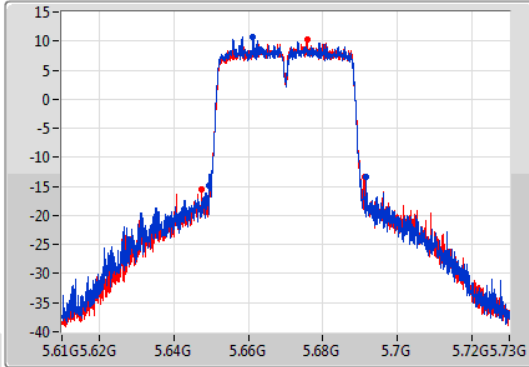

802.11ac VHT40-BF_Nss1,(MCS0)_2TX

EBW

5670MHz

15/01/2020

CF
5.67GHz
Span
120MHz
RBW
500kHz
VBW
2MHz
Sweep Time
100ms
Detector Type
Peak

CF
5.67GHz
Span
120MHz
RBW
500kHz
VBW
2MHz
Sweep Time
100ms
Detector Type
Peak