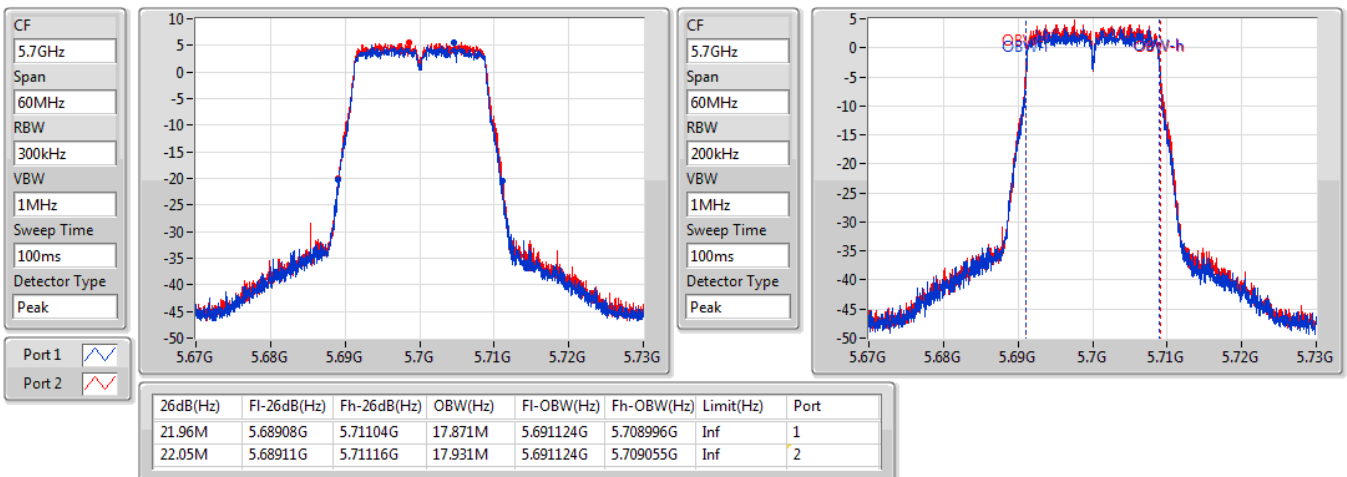

EBW

5580MHz

22/01/2020

802.11ac VHT20-BF\_Nss1,(MCS0)\_2TX

EBW

5700MHz

22/01/2020

802.11ac VHT20-BF\_Nss1,(MCS0)\_2TX