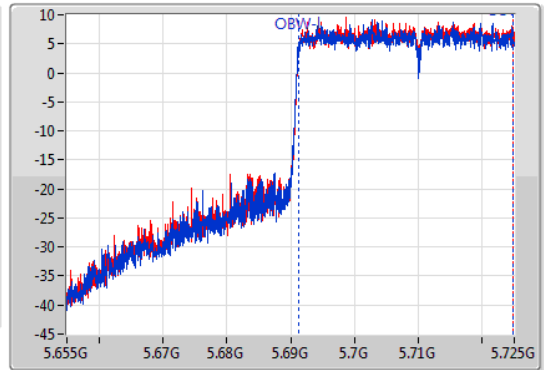

26dB(Hz)	Fl-26dB(Hz)	Fh-26dB(Hz)	OBW(Hz)	Fl-OBW(Hz)	Fh-OBW(Hz)	Limit(Hz)	Port
41.755M	5.683245G	5.725G	33.618M	5.691189G	5.724808G	Inf	1
42.315M	5.682685G	5.725G	33.583M	5.691224G	5.724808G	Inf	2

802.11ax HEW40-BF\_Nss1,(MCS0)\_2TX