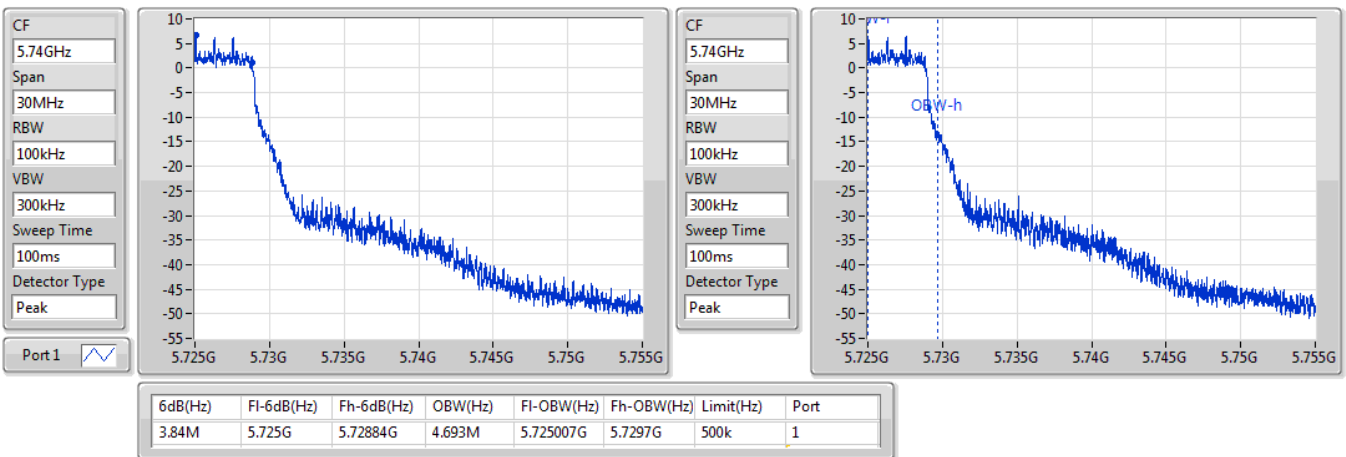

**802.11ac VHT20\_Nss1,(MCS0)\_1TX**  
**5720MHz Straddle 5.47-5.725GHz**

EBW

13/01/2020

**802.11ac VHT20\_Nss1,(MCS0)\_1TX**  
**5720MHz Straddle 5.725-5.85GHz**

EBW

13/01/2020

802.11ac VHT40\_Nss1,(MCS0)\_1TX