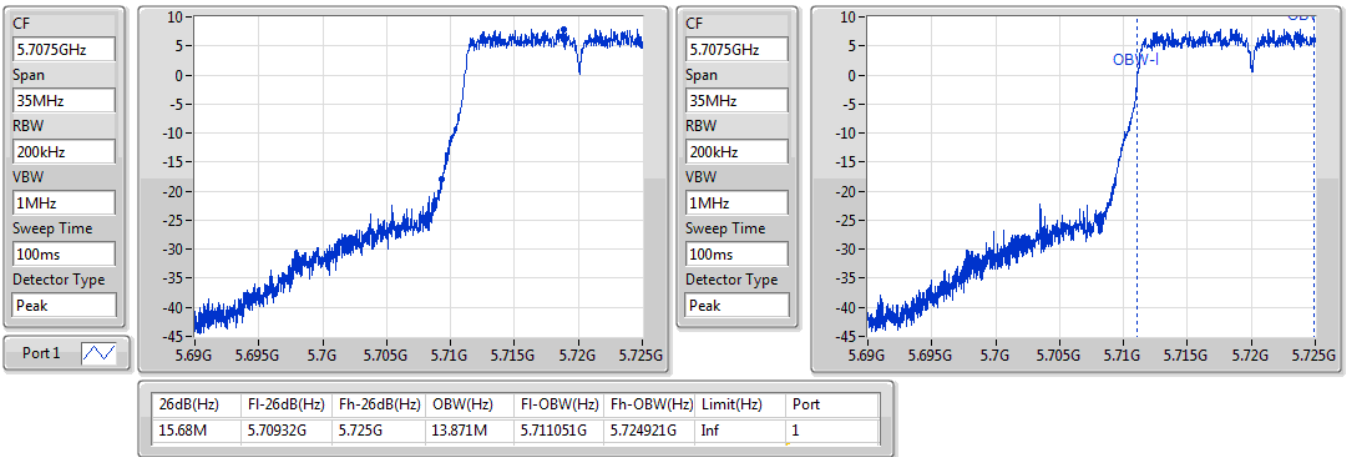

CF  
5.7GHz  
Span  
60MHz  
RBW  
200kHz  
VBW  
1MHz  
Sweep Time  
100ms  
Detector Type  
Peak

26dB(Hz)	Fl-26dB(Hz)	Fh-26dB(Hz)	OBW(Hz)	Fl-OBW(Hz)	Fh-OBW(Hz)	Limit(Hz)	Port
21.57M	5.68935G	5.71092G	17.871M	5.691154G	5.709025G	Inf	1

**802.11ac VHT20\_Nss1,(MCS0)\_1TX**  
**5720MHz Straddle 5.47-5.725GHz**

EBW

13/01/2020

**802.11ac VHT20\_Nss1,(MCS0)\_1TX**  
**5720MHz Straddle 5.725-5.85GHz**

EBW

13/01/2020

802.11ac VHT40\_Nss1,(MCS0)\_1TX