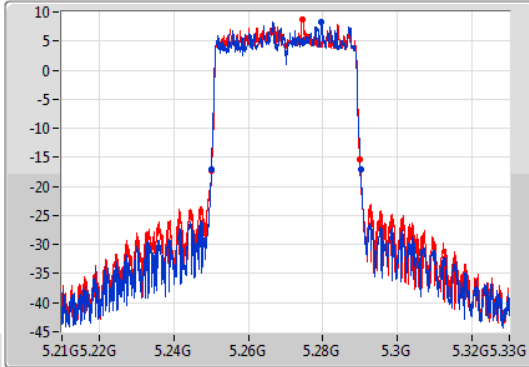

802.11ax HEW40_Nss2,(MCS0)_2TX

EBW

5270MHz

14/01/2020

CF
5.27GHz
Span
120MHz
RBW
500kHz
VBW
2MHz
Sweep Time
100ms
Detector Type
Peak

CF
5.27GHz
Span
120MHz
RBW
500kHz
VBW
2MHz
Sweep Time
100ms
Detector Type
Peak