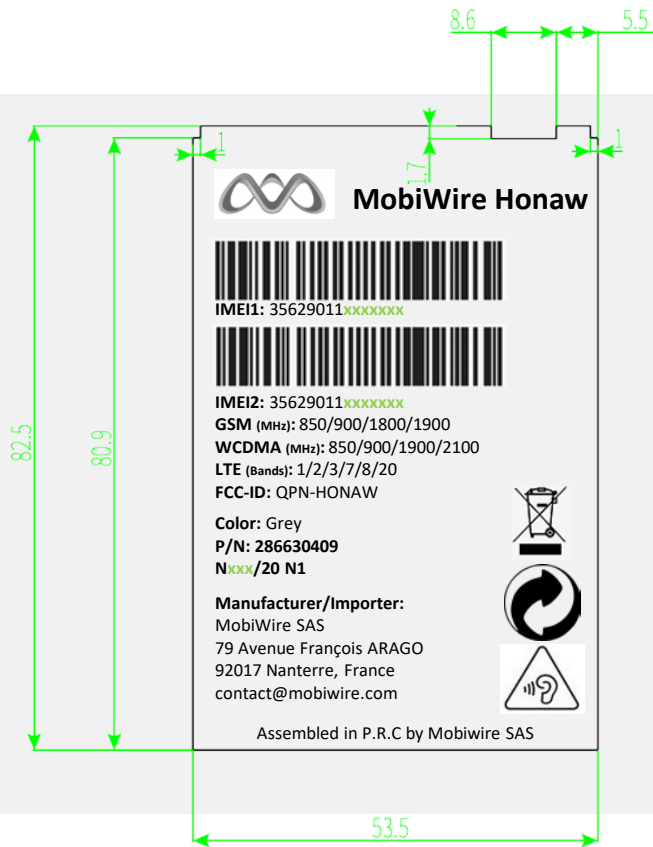

IMEI Label

MobiWire Honaw