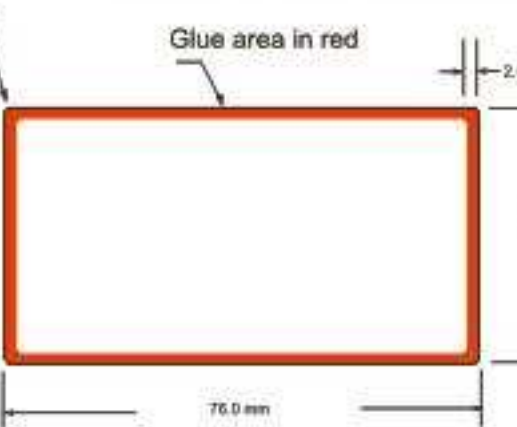

Win7 COA LABEL 70*23mm

rating label(print) 70*35mm
144-500317(HCLZ1002010)
黑色标贴, 用于在线打印认证设备机型信息

Transparent PC 76*41mm
144-500316(HCLZ1001010)

BT label

WL label

BT label 76*41mm

WL label 76*41mm

rating label(print)-出CN,US,CA,TW,Israel,Indonesia,Korea 时
144-500318(HCLZ1003010) 黑色标贴, 用于在线打印