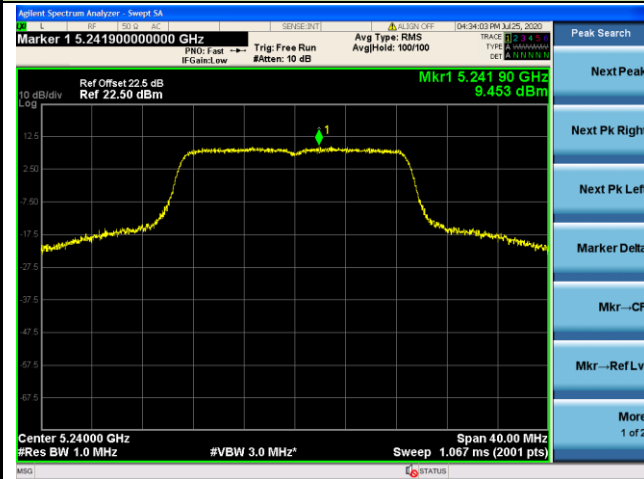

Channel 48 (5240MHz)