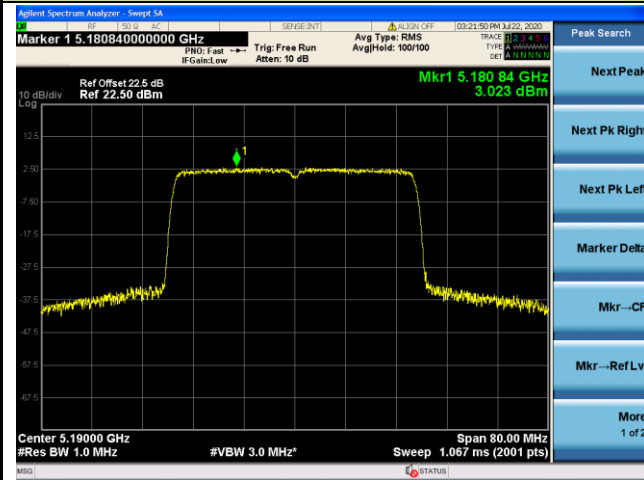

802.11ax-HE40 Power Spectral Density - Ant 1 / Ant 0 + 1

Channel 38 (5190MHz)