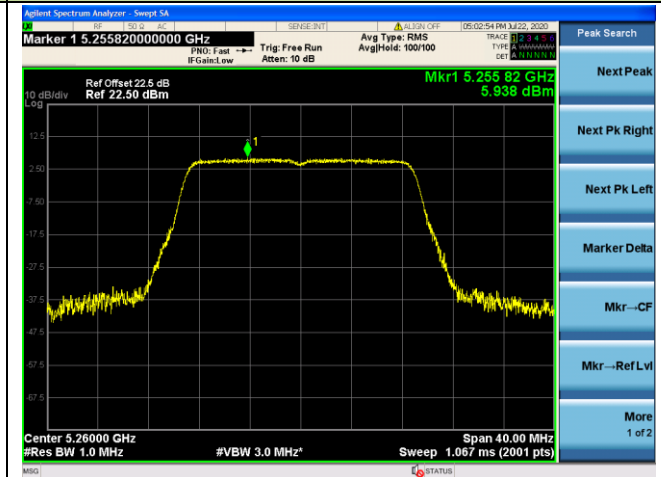

Channel 52 (5260MHz)