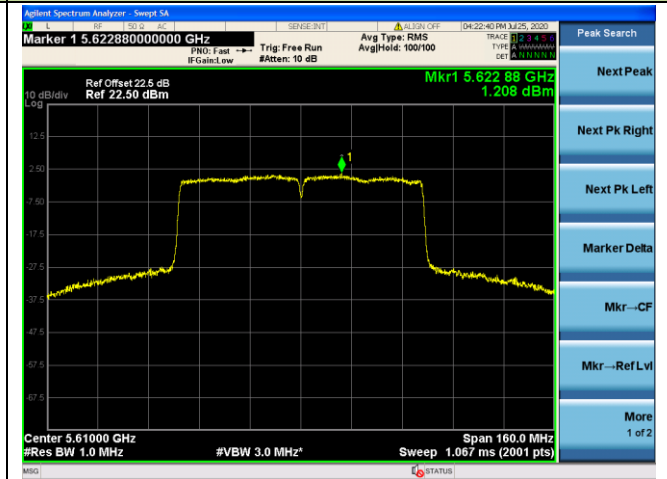

Channel 122 (5610MHz)