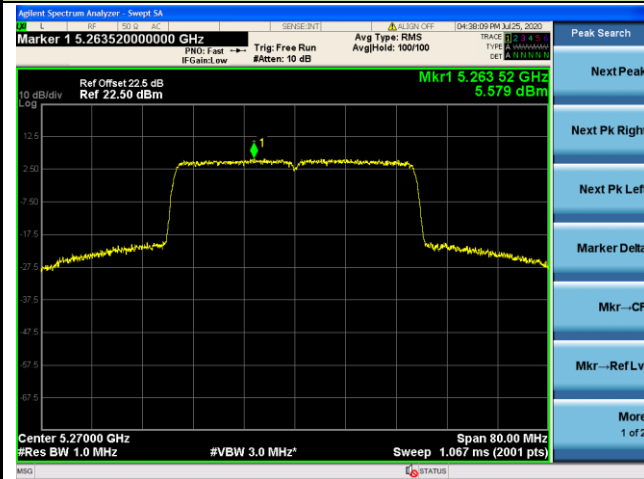

Channel 54 (5270MHz)