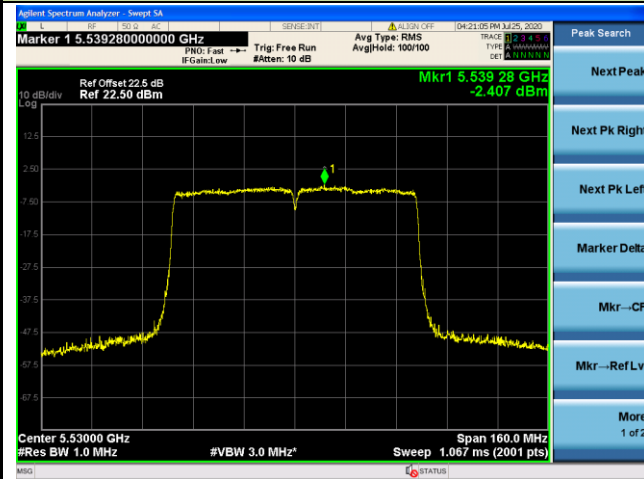

Channel 106 (5530MHz)