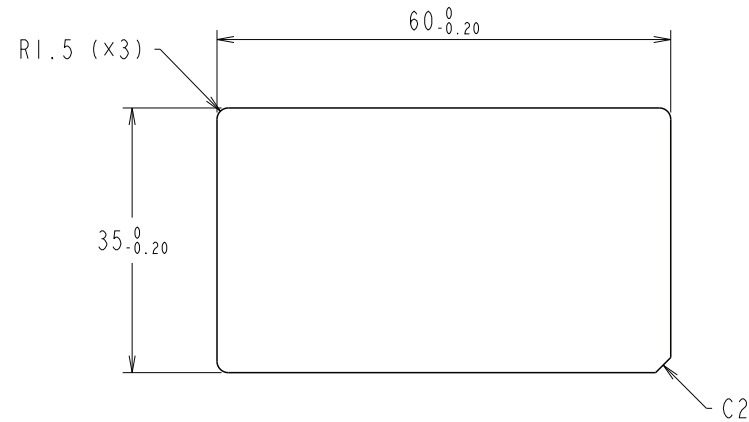

## Label Location (Back View of Product)

- Background color:BLACK
- Text and graphic color:PANTONE COOL GRAY 3C

## Notes:

1. 材質:75#白色特多龍, 上霧面PET, 背壓克力 膠
2. 印刷顏色:如图
3. 尺寸公差:0/-0.2mm
4. 所使用材料需符合RoHS

DONOTSCALEDRAWING

MODEL	AP-634A	NAME	Label/Aruba	SCALE	1 / 1
DSN		PART. NO	4014044-02	SHEET	OF
CHK		MATERIAL	White PET	Q' TY	PC
APV					REV. DATE
FILE					

A

B

C

D

Label Location