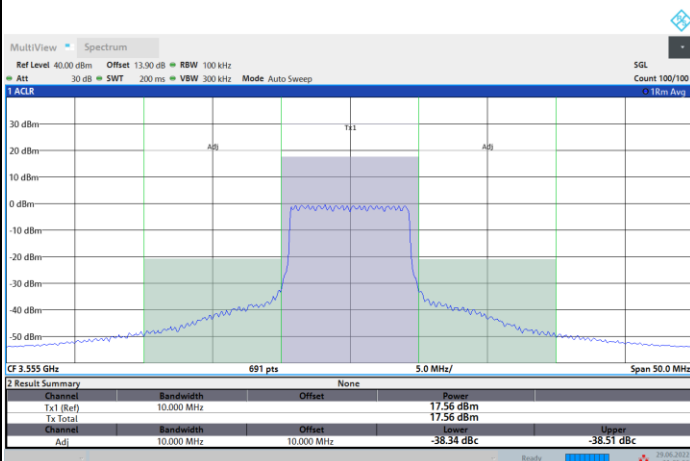

FR1 n48 / 10MHz / CP OFDM / 256QAM

Lowest Channel

1RB0

1RBmax

Full RB

FR1 n48 / 10MHz / CP OFDM / 256QAM

Middle Channel

1RB0