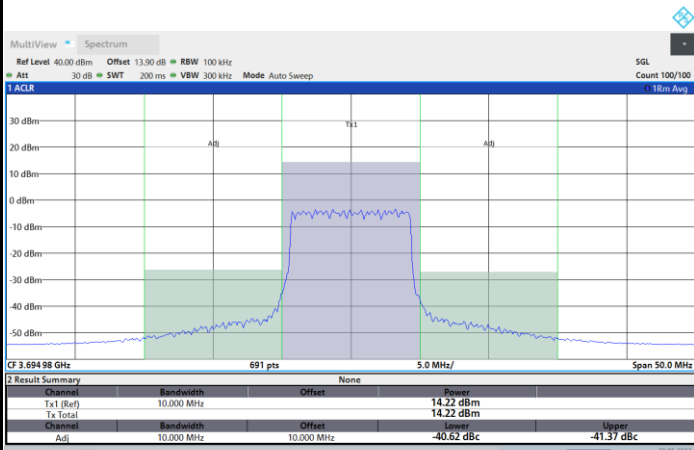

FR1 n48 / 10MHz / CP OFDM / 256QAM

Highest Channel

1RB0

1RBmax

21:34:21 29.06.2022

21:38:44 29.06.2022

Full RB

21:29:35 29.06.2022