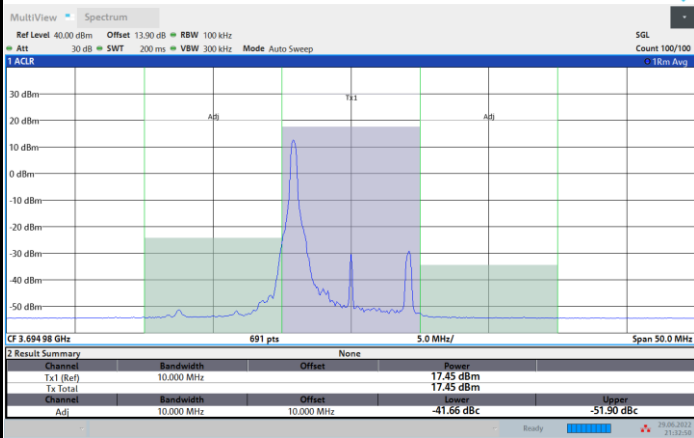

FR1 n48 / 10MHz / CP OFDM / QPSK

Highest Channel

1RB0

1RBmax