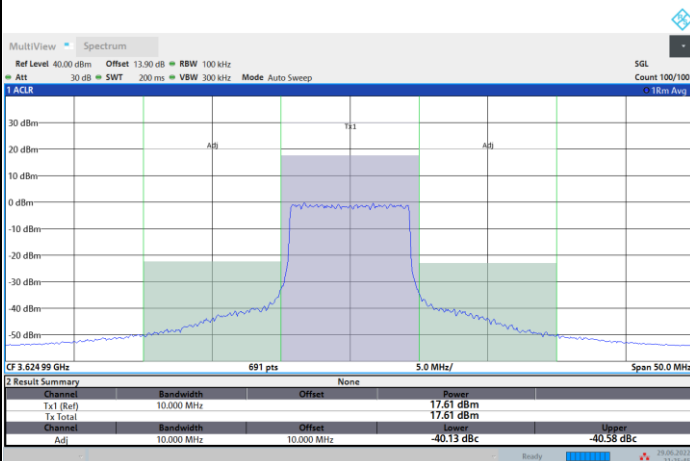

FR1 n48 / 10MHz / CP OFDM / 16QAM

Middle Channel

1RB0

1RBmax

Full RB