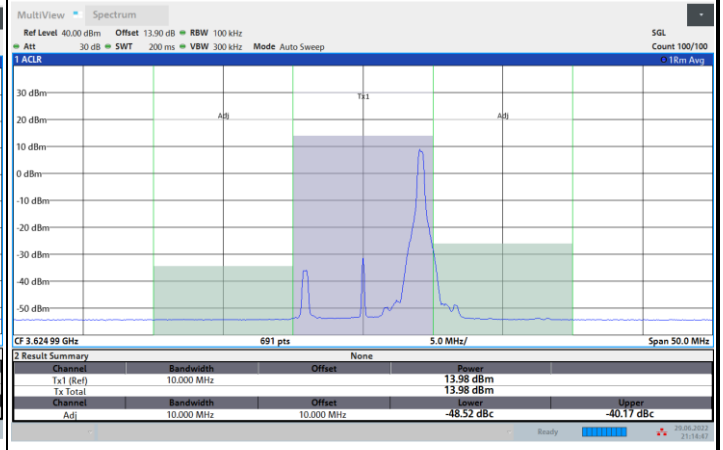

FR1 n48 / 10MHz / CP OFDM / 256QAM

Middle Channel

1RB0

1RBmax