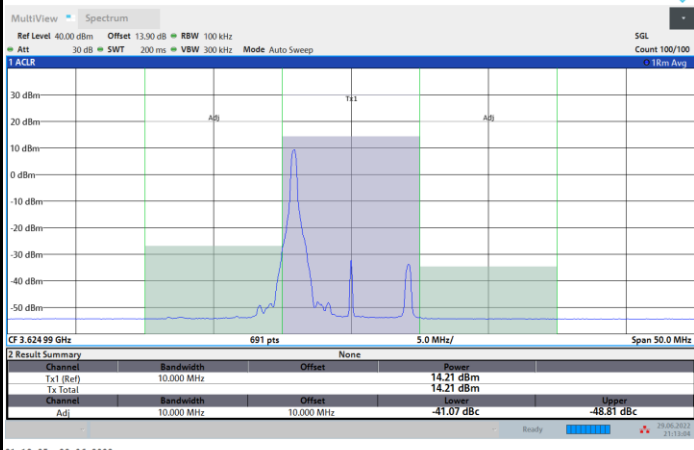

FR1 n48 / 10MHz / CP OFDM / 256QAM

Middle Channel

1RB0

1RBmax