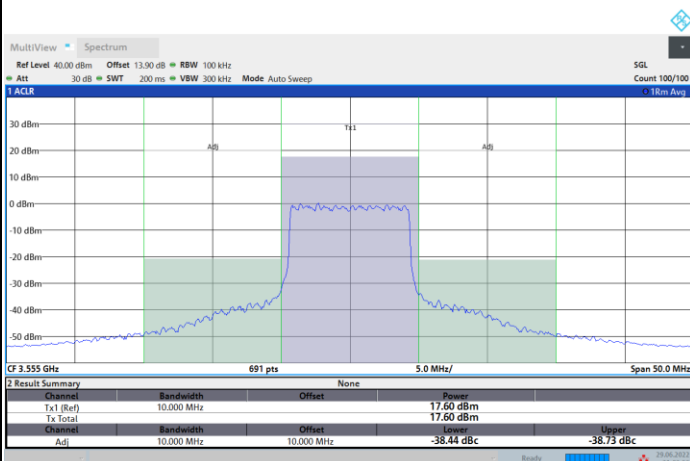

1RBmax

Full RB

FR1 n48 / 10MHz / CP OFDM / 16QAM

Lowest Channel

1RB0

1RBmax

Full RB

FR1 n48 / 10MHz / CP OFDM / 16QAM