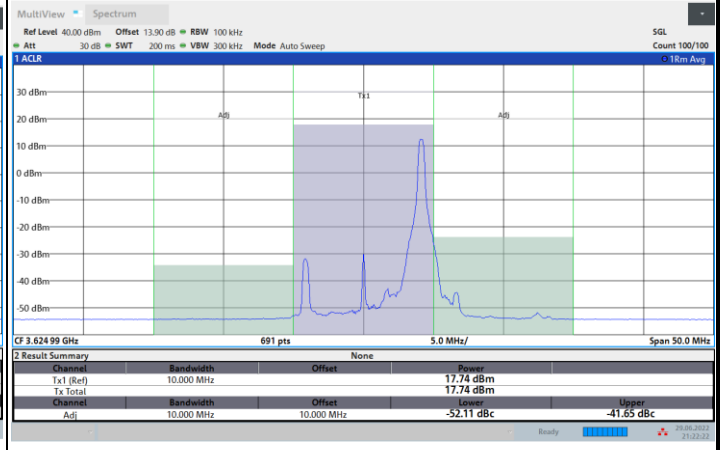

FR1 n48 / 10MHz / CP OFDM / QPSK

Middle Channel

1RB0

1RBmax

Full RB

FR1 n48 / 10MHz / CP OFDM / QPSK

Highest Channel

1RB0