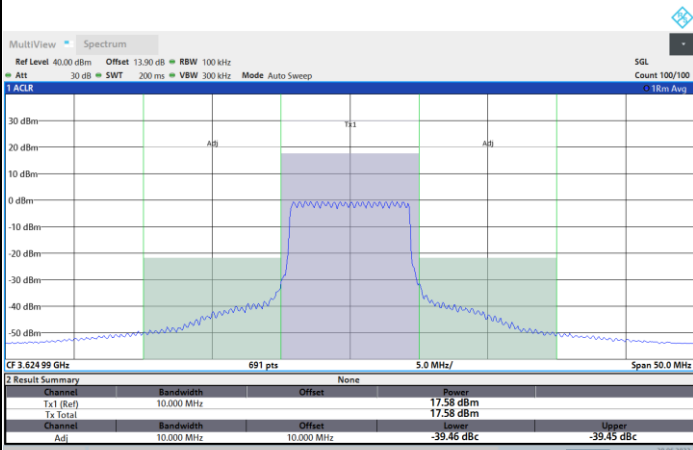

FR1 n48 / 10MHz / CP OFDM / QPSK

Middle Channel

1RB0

1RBmax

Full RB

FR1 n48 / 10MHz / CP OFDM / QPSK

Highest Channel

1RB0