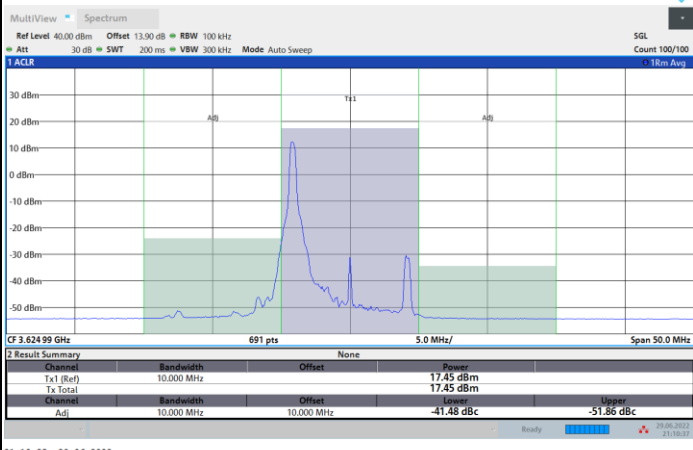

FR1 n48 / 10MHz / CP OFDM / QPSK

Middle Channel

1RB0

1RBmax

Full RB

FR1 n48 / 10MHz / CP OFDM / QPSK

Highest Channel

1RB0