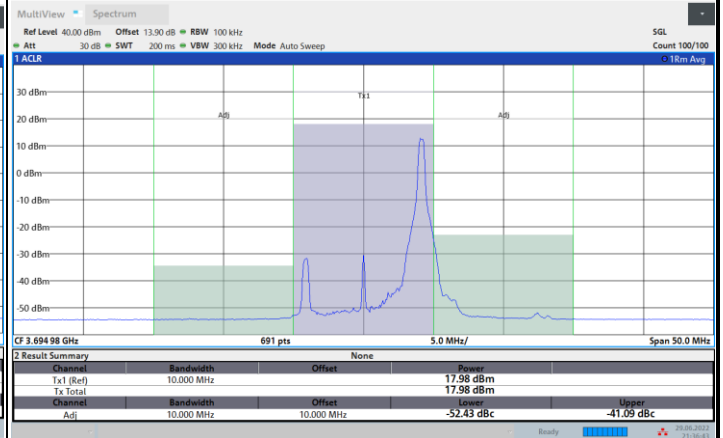

FR1 n48 / 10MHz / CP OFDM / QPSK

Highest Channel

1RB0

1RBmax