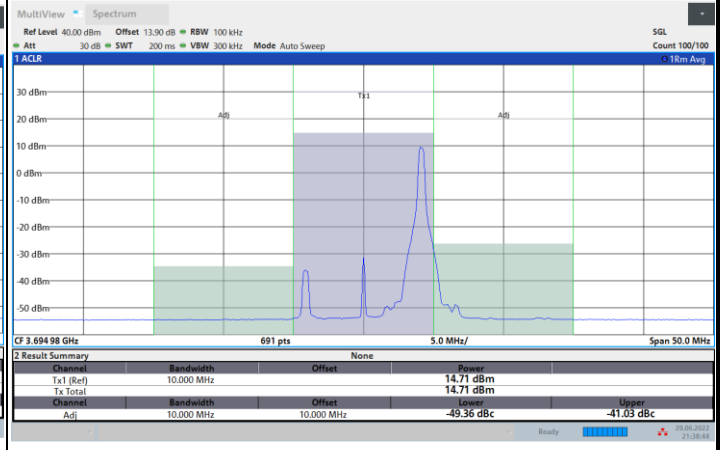

1RBmax

Full RB

FR1 n48 / 10MHz / CP OFDM / 256QAM

Highest Channel

1RB0

1RBmax

21:34:21 29.06.2022

21:38:44 29.06.2022