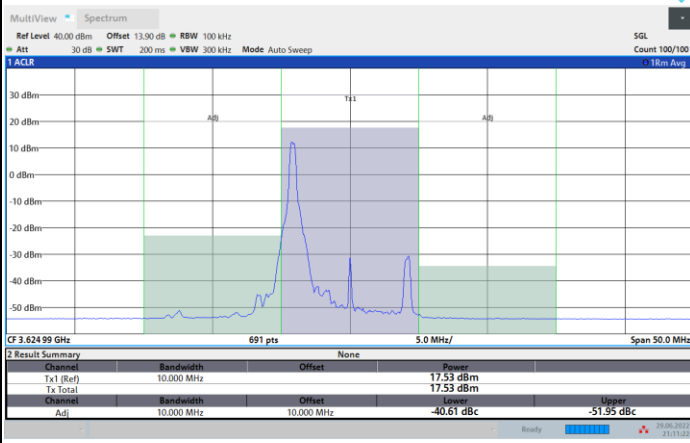

FR1 n48 / 10MHz / CP OFDM / 16QAM

Middle Channel

1RB0

1RBmax