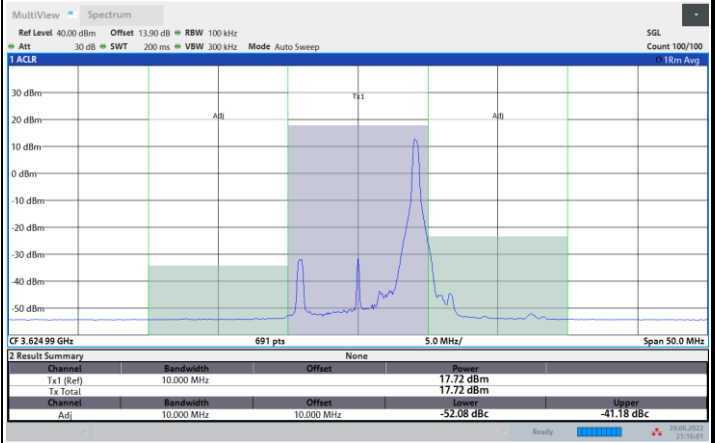

FR1 n48 / 10MHz / CP OFDM / 16QAM

Middle Channel

1RB0

1RBmax