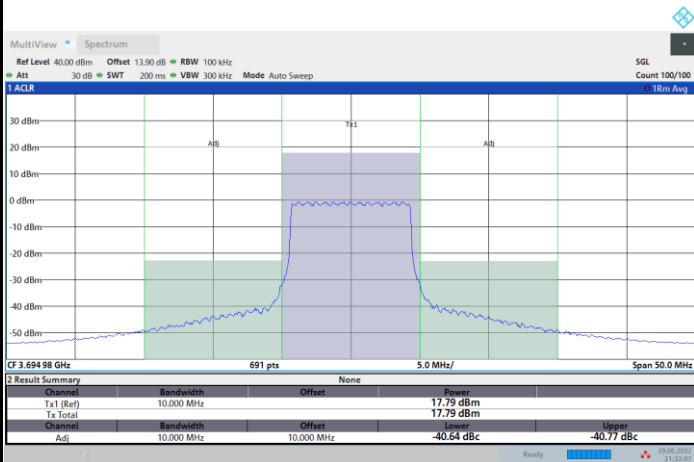

FR1 n48 / 10MHz / CP OFDM / QPSK

Highest Channel

1RB0

1RBmax

Full RB