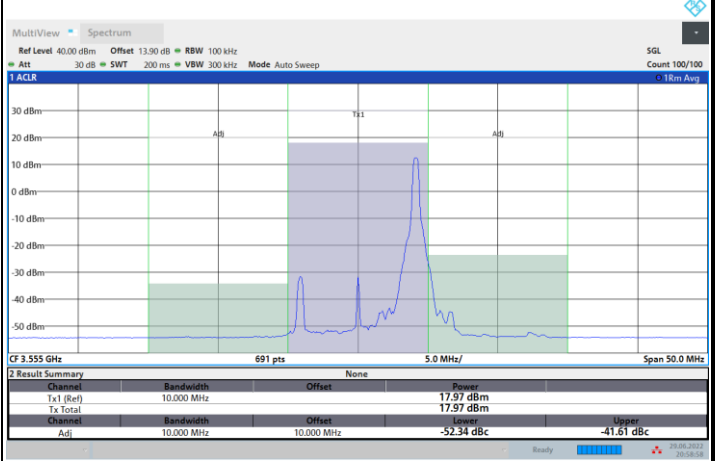

1RBmax

Full RB

FR1 n48 / 10MHz / CP OFDM / 16QAM

Lowest Channel

1RB0

1RBmax

Full RB

FR1 n48 / 10MHz / CP OFDM / 16QAM