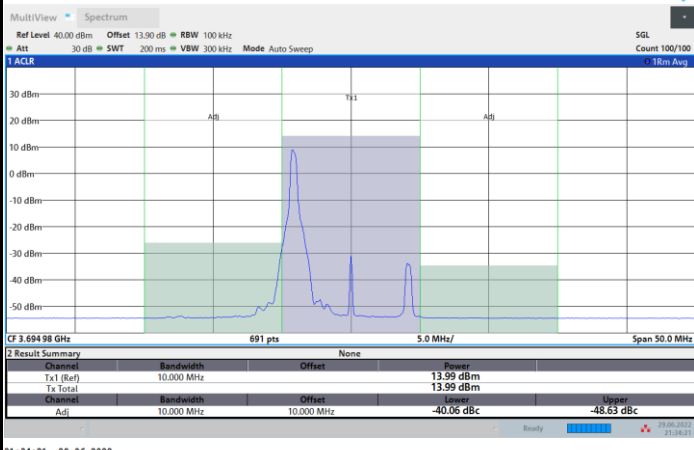

1RBmax

Full RB

FR1 n48 / 10MHz / CP OFDM / 256QAM

Highest Channel

1RB0

1RBmax

21:34:21 29.06.2022

21:38:44 29.06.2022